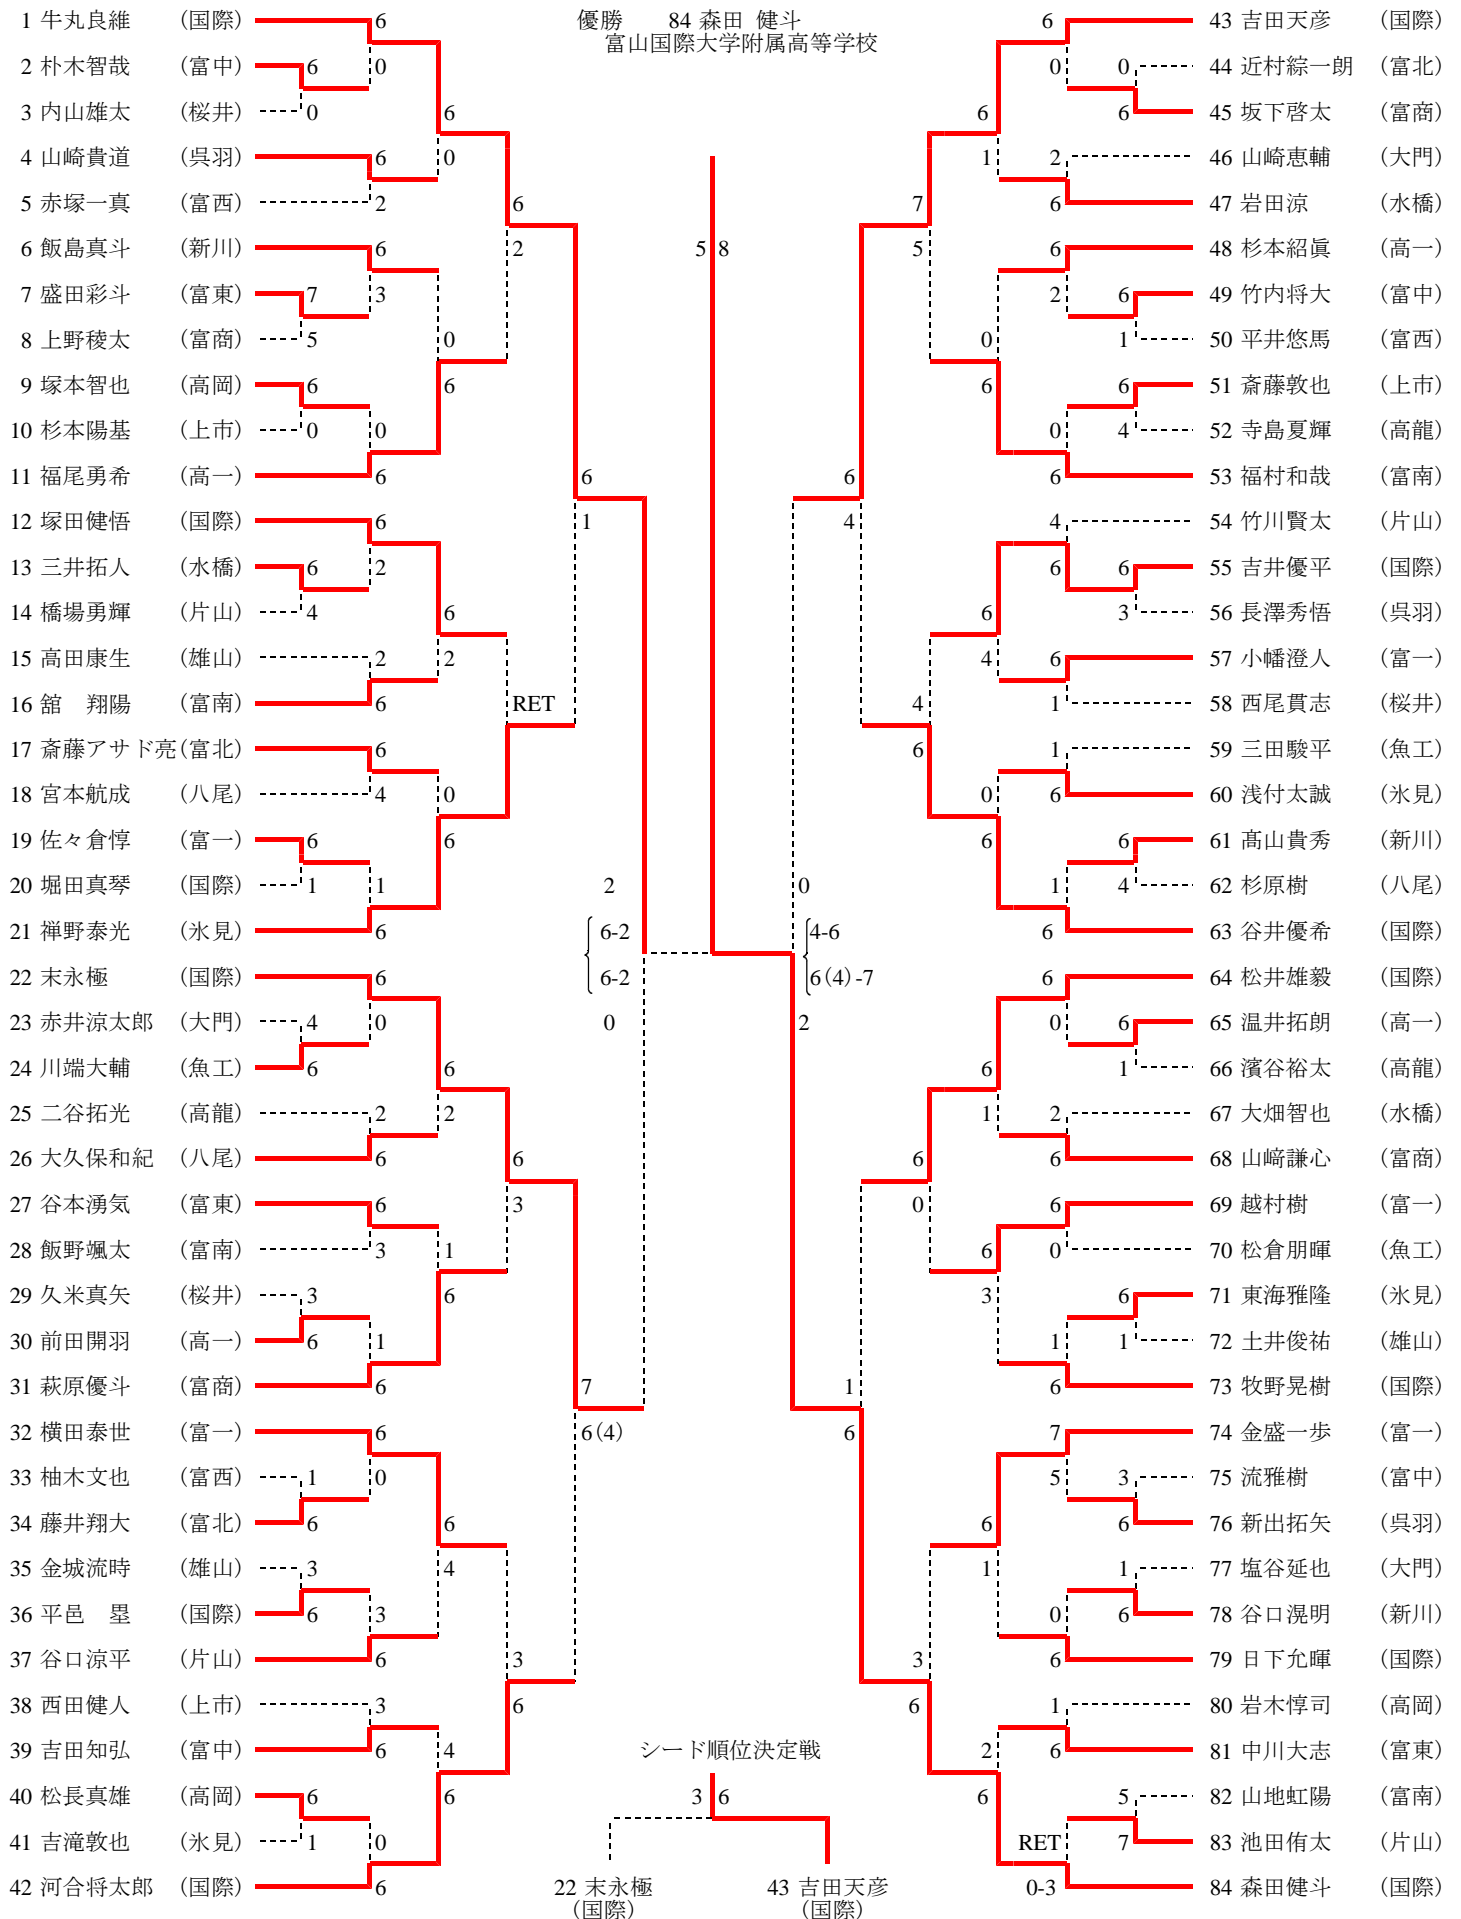

平成 26 年度 富山県高等学校総合体育大会テニス競技

平成 26 年 6 月 7 日(土)8 日(日)9 日(月) 岩瀬スポーツ公園テニスコート (砂入り人工芝コート)

男子シングルス

平成26年度 富山県高等学校総合体育大会テニス競技

平成26年6月7日(土)8日(日)9日(月) 岩瀬スポーツ公園テニスコート(砂入り人工芝コート)

女子シングルス

女子ダブルス