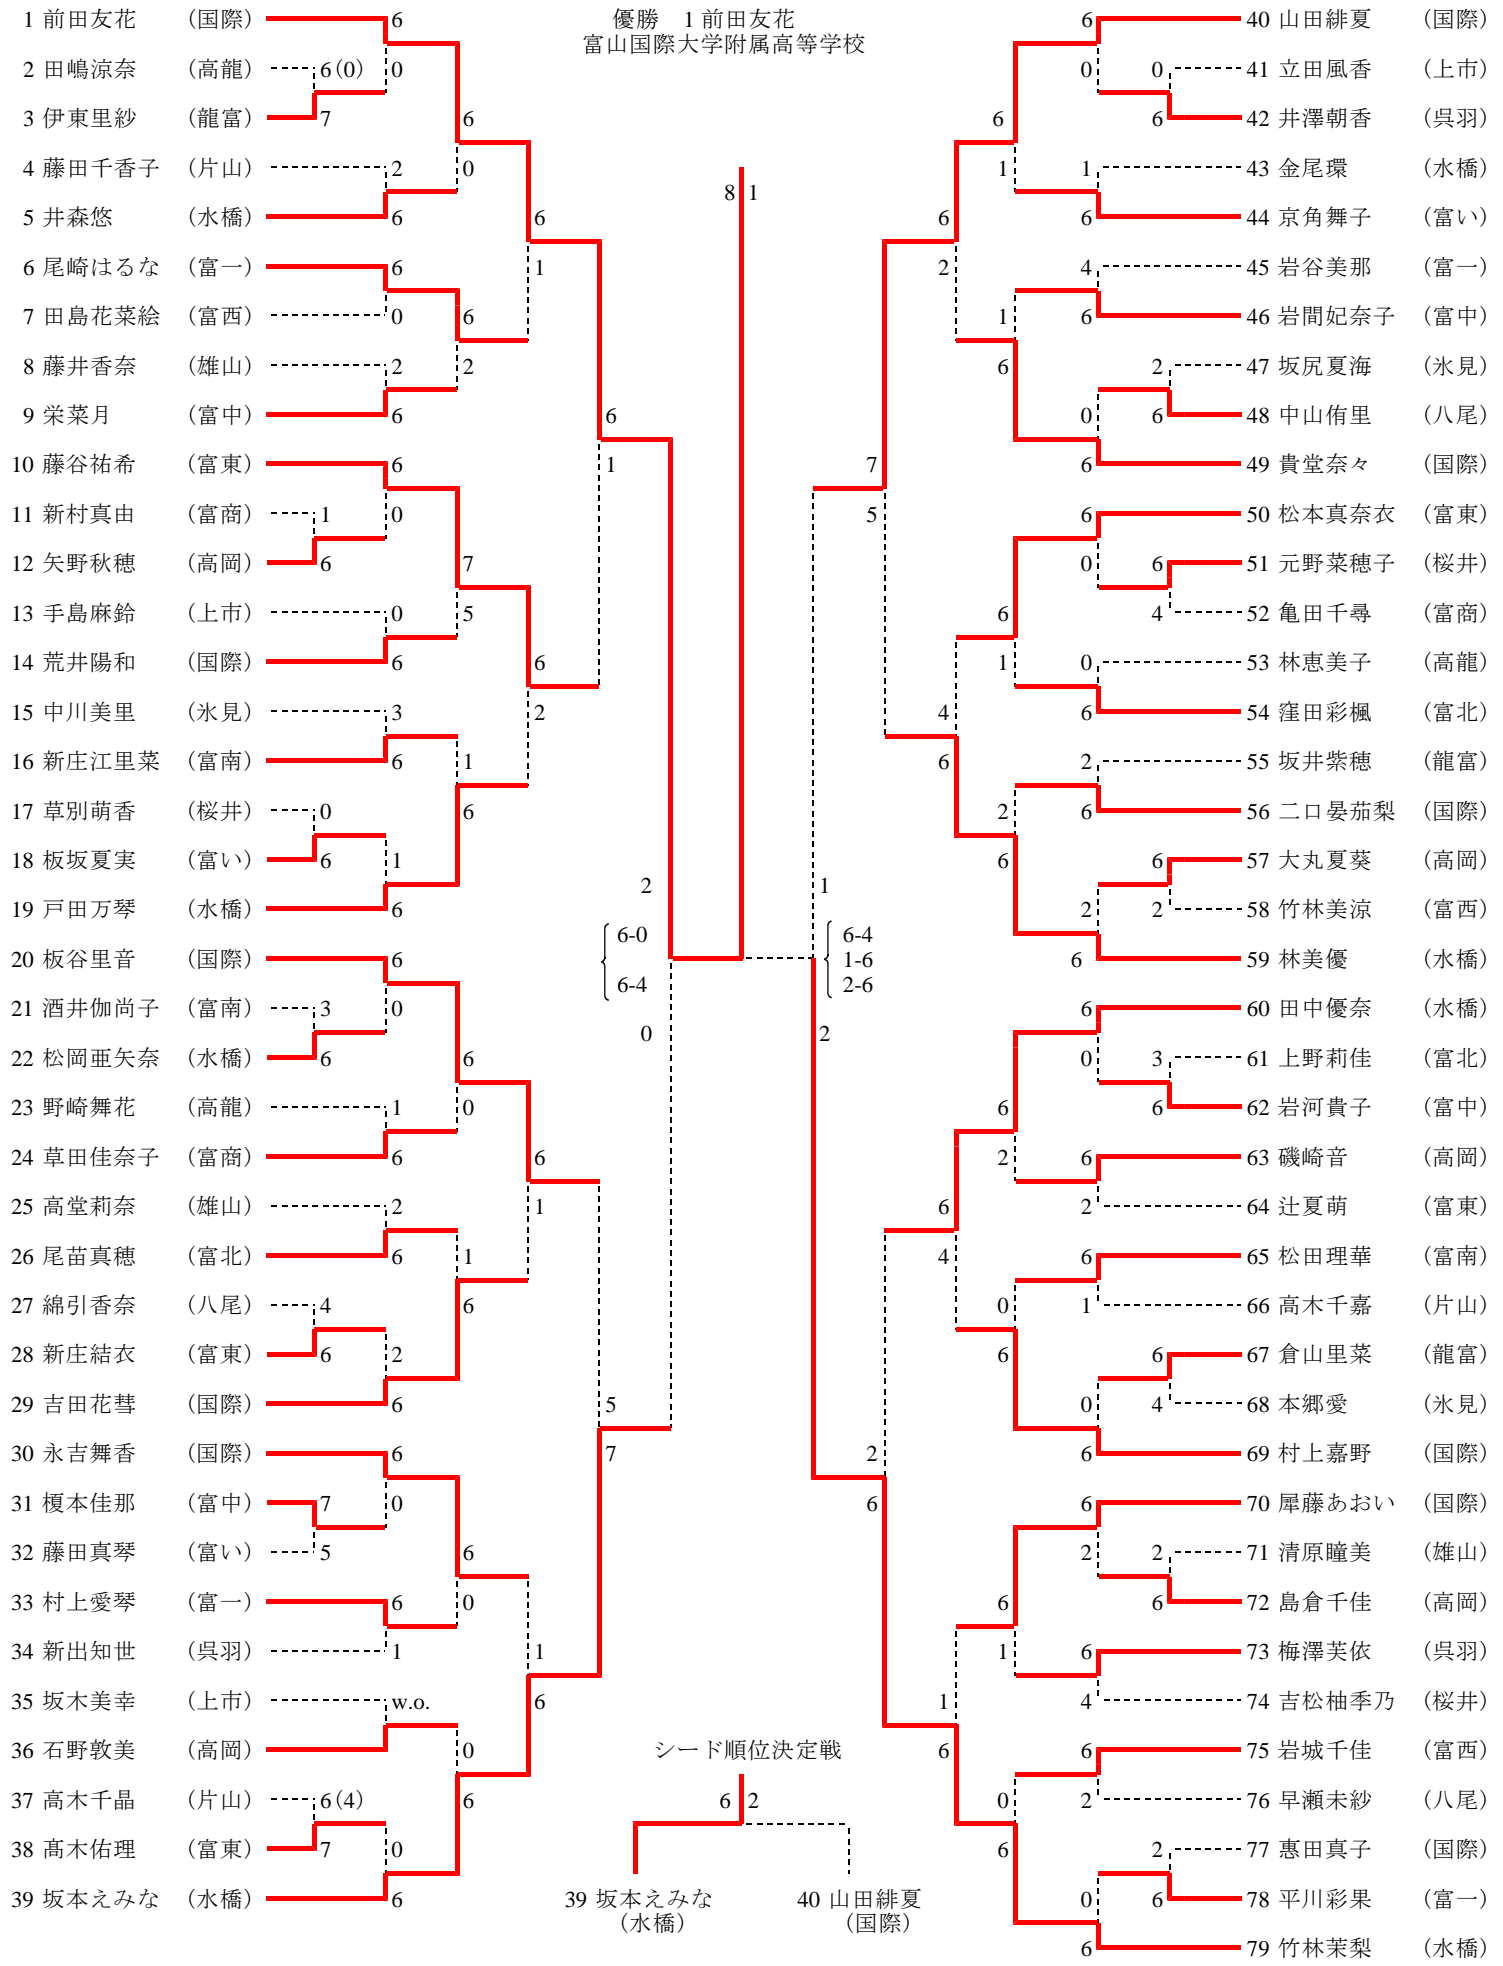

平成 26 年度 富山県高等学校総合体育大会テニス競技

平成 26 年 6 月 7 日(土)8 日(日)9 日(月) 岩瀬スポーツ公園テニスコート (砂入り人工芝コート)

男子シングルス

平成26年度 富山県高等学校総合体育大会テニス競技

平成26年6月7日(土)8日(日)9日(月) 岩瀬スポーツ公園テニスコート(砂入り人工芝コート)

女子シングルス

女子ダブルス