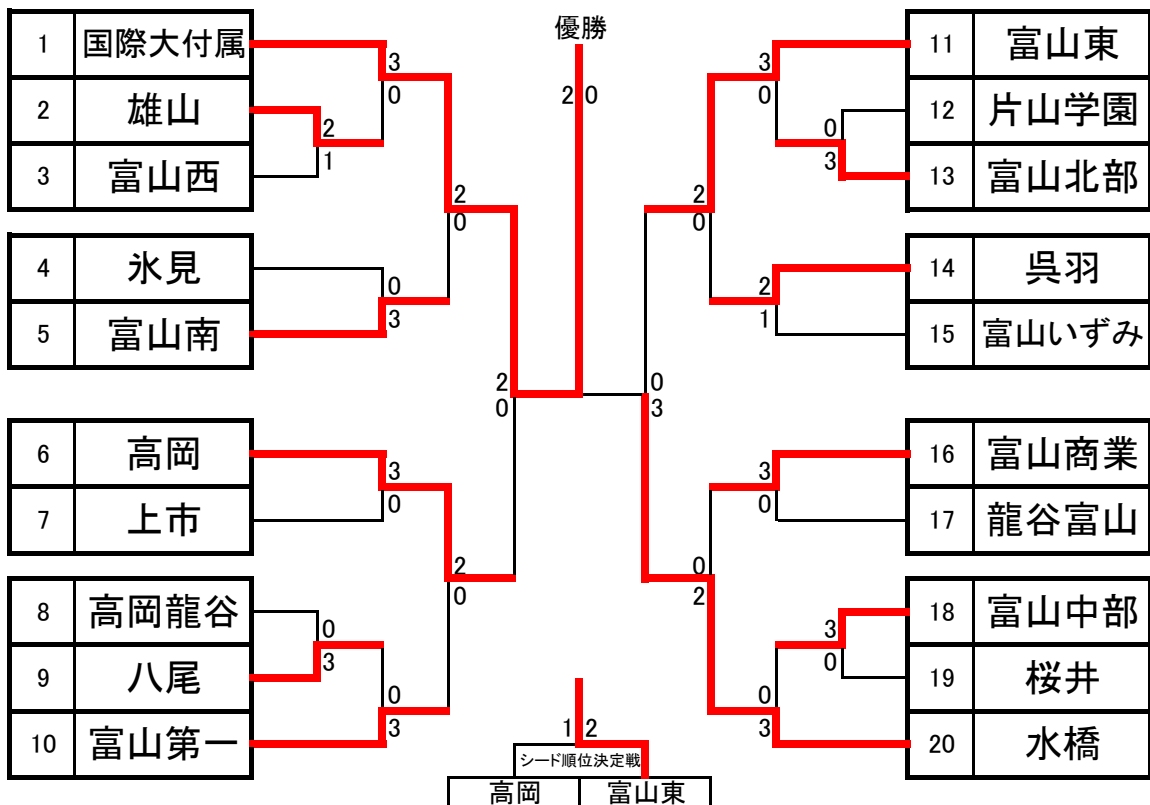

平成26年度 富山県高等学校総合体育大会テニス競技

6月7日(土) 岩瀬スポーツ公園テニスコート(砂入り人工芝コート)

男子団体戦

女子団体戦

1回戦(1R)

	富山西	0-3	上市
Db	平井 悠馬 ② 加藤 大和 ②	0-6	斎藤 敦也 ③ 小田島 優斗 ②
S1	赤塚 一真 ②	0-6	西田 健人 ③
S2	柚木 文也 ②	1-6	坂東 和政 ①

1回戦(1R)

	高岡	2-1	八尾
Db	米山 雅也 ② 河合 康太 ③	7-5	柳原 稜 ② 宮本 航成 ③
S1	中島 正陽 ③	0-6	大久保 和紀 ③
S2	余川 光 ②	6-2	西島 大智 ②

1回戦(1R)

	富山北部	3-0	高岡龍谷
Db	近村 綜一朗 ③ 西野 文人 ②	6-2	矢口 文也 ② 寺島 夏輝 ①
S1	斎藤 アサド亮 ③	6-1	藤井 怜 ③
S2	藤井 翔大 ②	6-4	二谷 拓光 ①

1回戦(1R)

	高岡第一	3-0	雄山
Db1	杉本 紹真 ③ 前田 開羽 ②	6-2	戸田 圭哉 ③ 高嶋 械 ③
S1	福尾 勇希 ①	6-0	野崎 智宏 ③
S2	東 駿太 ③	6-2	成瀬 友洋 ③

1回戦(1R)

	桜井	0-3	水橋
Db	砂田 悠太郎 ③ 東 竜也 ③	1-6	大畑 智也 ③ 大村 耕之介 ①
S1	西本 歩嵩 ③	0-6	岩田 涼 ③
S2	大川 将広 ③	1-6	三井 拓人 ③

1回戦(1R)

	大門	1-2	新川
Db1	田中 直希 ③ 釣 将太郎 ③	1-6	飯島 真斗 ② 高山 貴秀 ③
S1	柴田 大輔 ③	1-6	谷口 滉明 ③
S2	大垣 瑛介 ③	6-4	米田 将以 ②