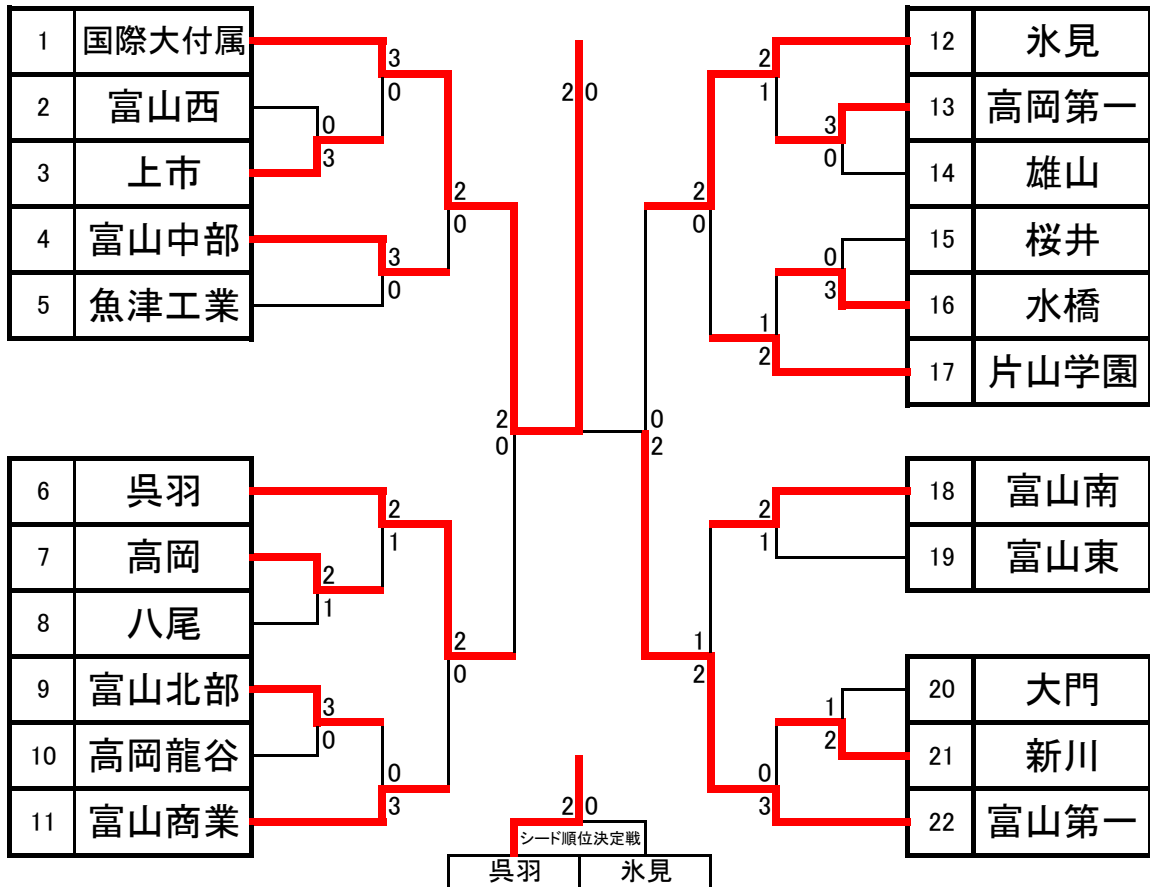

平成26年度 富山県高等学校総合体育大会テニス競技

6月7日(土) 岩瀬スポーツ公園テニスコート(砂入り人工芝コート)

男子団体戦

女子団体戦

1回戦(1R)

	富山西	0-3	上市
Db	平井 悠馬 ② 加藤 大和 ②	0-6	斎藤 敦也 ③ 小田島 優斗 ②
S1	赤塚 一真 ②	0-6	西田 健人 ③
S2	柚木 文也 ②	1-6	坂東 和政 ①

1回戦(1R)

	高岡	2-1	八尾
Db	米山 雅也 ② 河合 康太 ③	7-5	柳原 稜 ② 宮本 航成 ③
S1	中島 正陽 ③	0-6	大久保 和紀 ③
S2	余川 光 ②	6-2	西島 大智 ②

1回戦(1R)

	富山北部	3-0	高岡龍谷
Db	近村 綜一朗 ③ 西野 文人 ②	6-2	矢口 文也 ② 寺島 夏輝 ①
S1	斎藤 アサド亮 ③	6-1	藤井 怜 ③
S2	藤井 翔大 ②	6-4	二谷 拓光 ①

1回戦(1R)

	高岡第一	3-0	雄山
Db1	杉本 紹真 ③ 前田 開羽 ②	6-2	戸田 圭哉 ③ 高嶋 械 ③
S1	福尾 勇希 ①	6-0	野崎 智宏 ③
S2	東 駿太 ③	6-2	成瀬 友洋 ③

1回戦(1R)

	桜井	0-3	水橋
Db	砂田 悠太郎 ③ 東 竜也 ③	1-6	大畑 智也 ③ 大村 耕之介 ①
S1	西本 歩嵩 ③	0-6	岩田 涼 ③
S2	大川 将広 ③	1-6	三井 拓人 ③

1回戦(1R)

	大門	1-2	新川
Db1	田中 直希 ③ 釣 将太郎 ③	1-6	飯島 真斗 ② 高山 貴秀 ③
S1	柴田 大輔 ③	1-6	谷口 滉明 ③
S2	大垣 瑛介 ③	6-4	米田 将以 ②