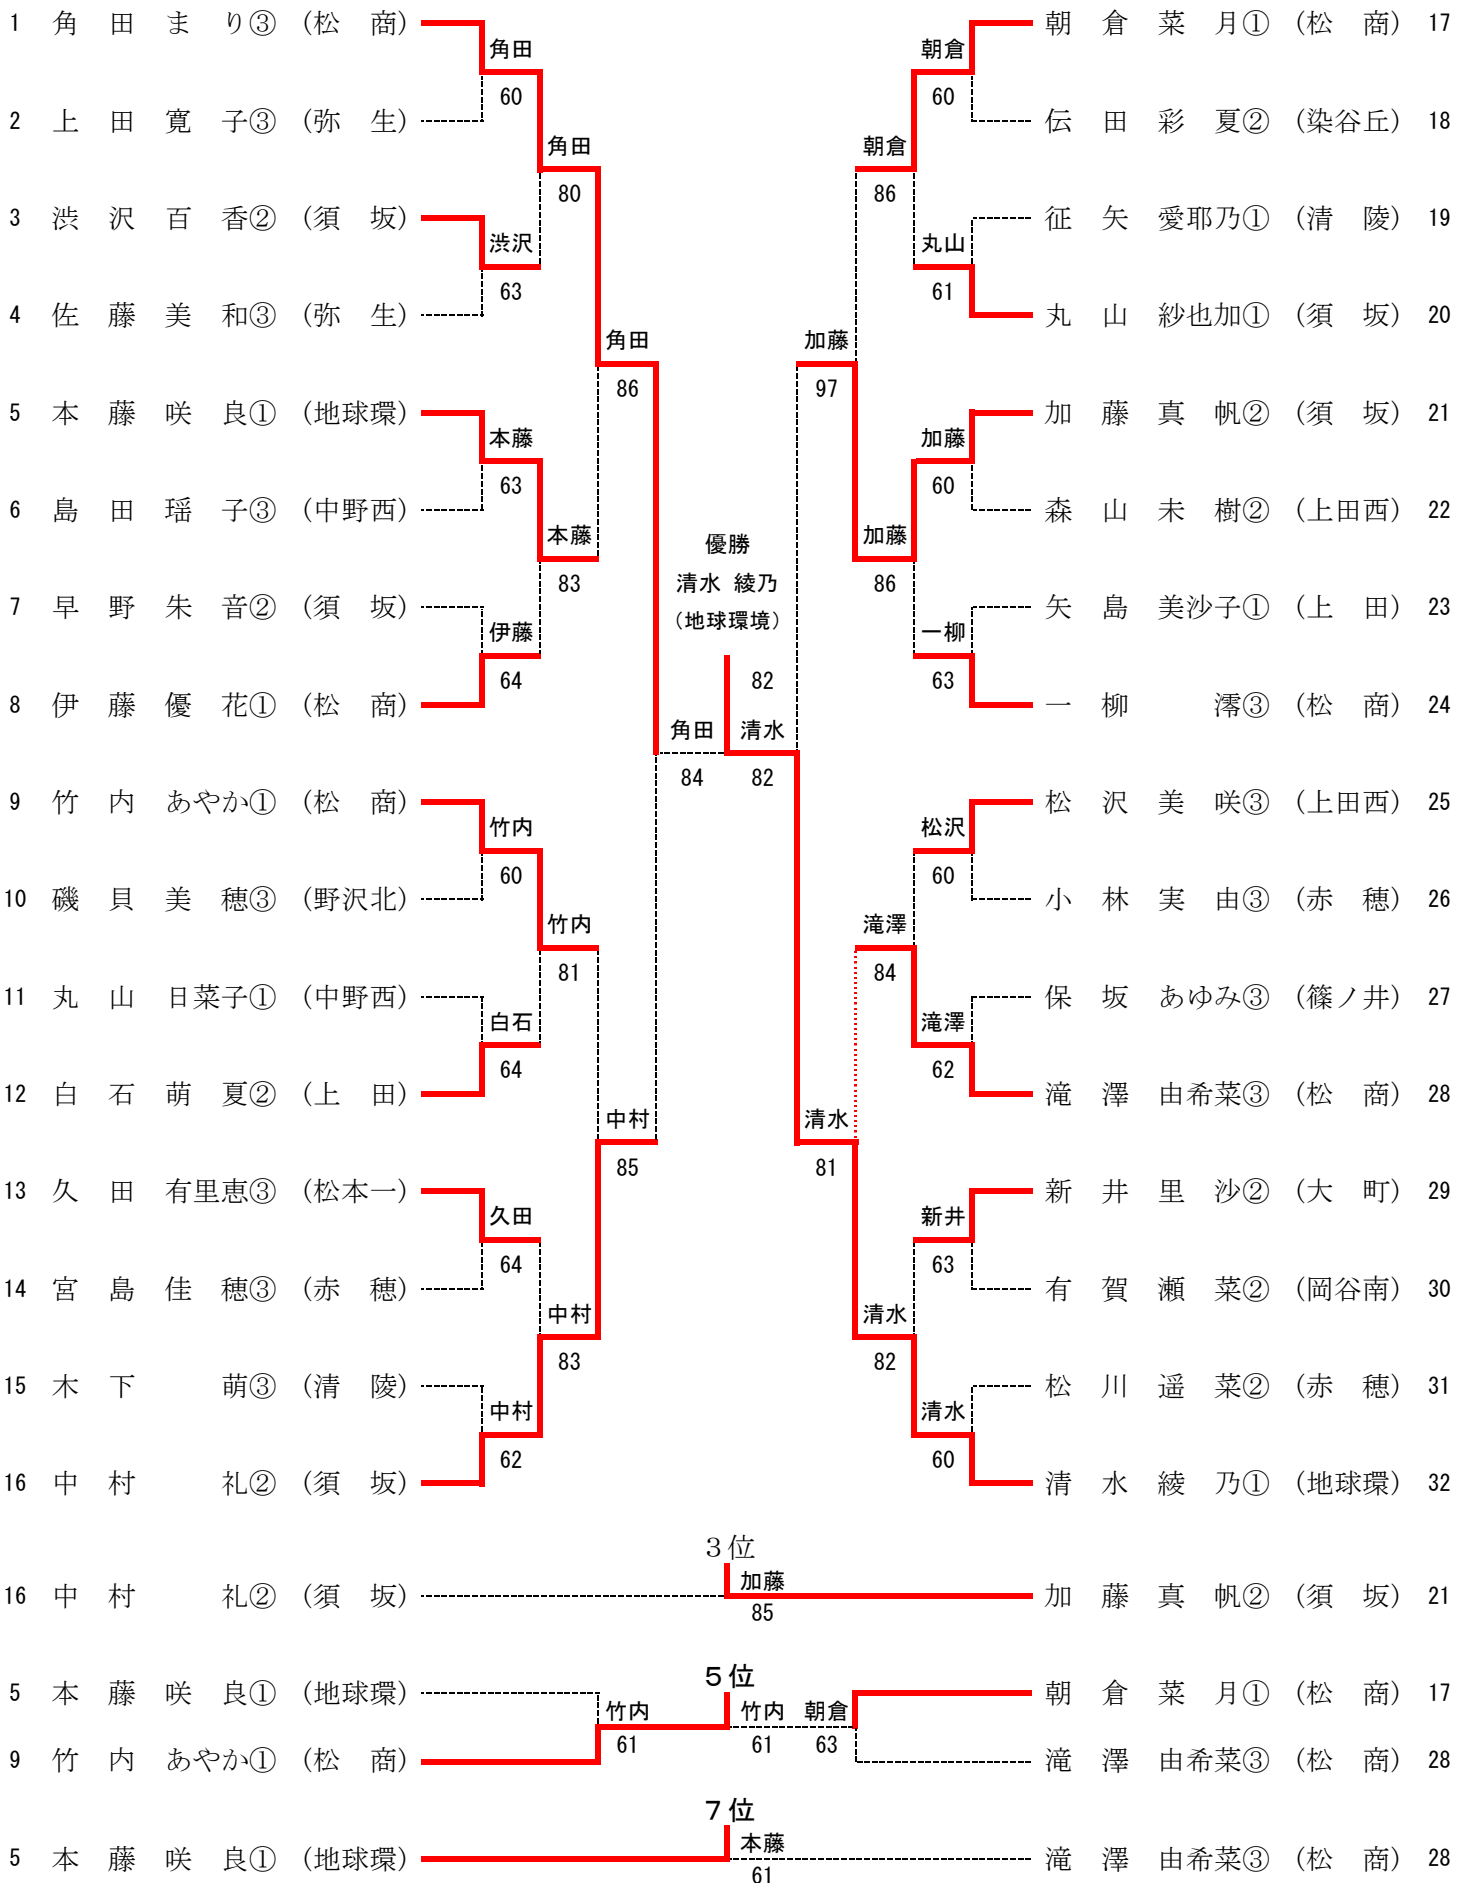

平成26年度 長野県高等学校総合体育大会 テニス競技大会
女子シングルス

平成26年度 長野県高等学校総合体育大会 テニス競技大会
男子ダブルス

順位	選手名	学年	所属校	スコア	対戦校	選手名	学年	所属校	スコア
1	市川 雄大② 中川 雅之②	(松商)	松商	1R1	松商	杉渡 優輝② 森辺 康二②	(松商)	17	
2	渡辺 貴之② 菊原 慶洋③	(岩村田)	松商	60	松商	石菅 優樹③ 坂島 陽平③	(日大)	18	
3	山岸 大悟② 岩片 涼真③	(須坂)	松商	62	松商	加賀美 有輝③ 平島 昌太②	(清陵)	19	
4	千村 直③ 北條 隆祐③	(弥生)	松商	75	松商	加藤 健太③ 藤中 夢②	(上田東)	20	
5	有吉 玲雄① 芳川 浩一③	(上田西)	松商	81	松商	武石 柁平① 横川 竜馬③	(市長野)	21	
6	伊藤 良将① 成松 雄一郎③	(清陵)	松商	63	松商	西村 平路② 神子 献二郎③	(軽井沢)	22	
7	塚田 晃大③ 武田 将吾③	(中野西)	松商	63	松商	江原 嶋友③ 嶋 準哉③	(岡谷南)	23	
8	佐藤 悠樹① 南 翔太①	(松商)	松商	61	松商	土屋 史樹② 関口 一樹②	(松商)	24	
9	太田 智也③ 野澤 匡佑②	(伊那北)	松商	82	松商	大村 悠樹② 岩松 堯②	(上田)	25	
10	箕輪 大祐③ 色平 吾郎②	(長聖)	松商	61	松商	高野 浩大③ 中村 文彦③	(吉田)	26	
11	齋藤 大地③ 山 真人③	(県ヶ丘)	松商	63	松商	白井 柁③ 細田 昂聖②	(豊科)	27	
12	牧山 洋平③ 山 裕太③	(須坂)	松商	64	松商	竹内 玖音③ 相馬 拳也②	(赤穂)	28	
13	中井 秀真③ 島上 雄太②	(伊那北)	松商	84	松商	赤宮 望③ 塩崎 祥平③	(中野西)	29	
14	仁科 肇② 福 尚人②	(松商)	松商	64	松商	荻原 太一③ 武井 雅秀③	(上田西)	30	
15	宮嶋 一浩③ 宮入 源希③	(上田)	松商	76(6)	松商	上田 聖士郎③ 宮澤 幸汰③	(弥生)	31	
16	宮澤 健③ 土屋 俊介②	(須坂)	松商	60	松商	蓑輪 昇吾③ 六川 吾野②	(松商)	32	
3位	仁科 肇② 福 尚人②	(松商)	松商	82	松商	杉渡 優輝② 森辺 康二②	(松商)	17