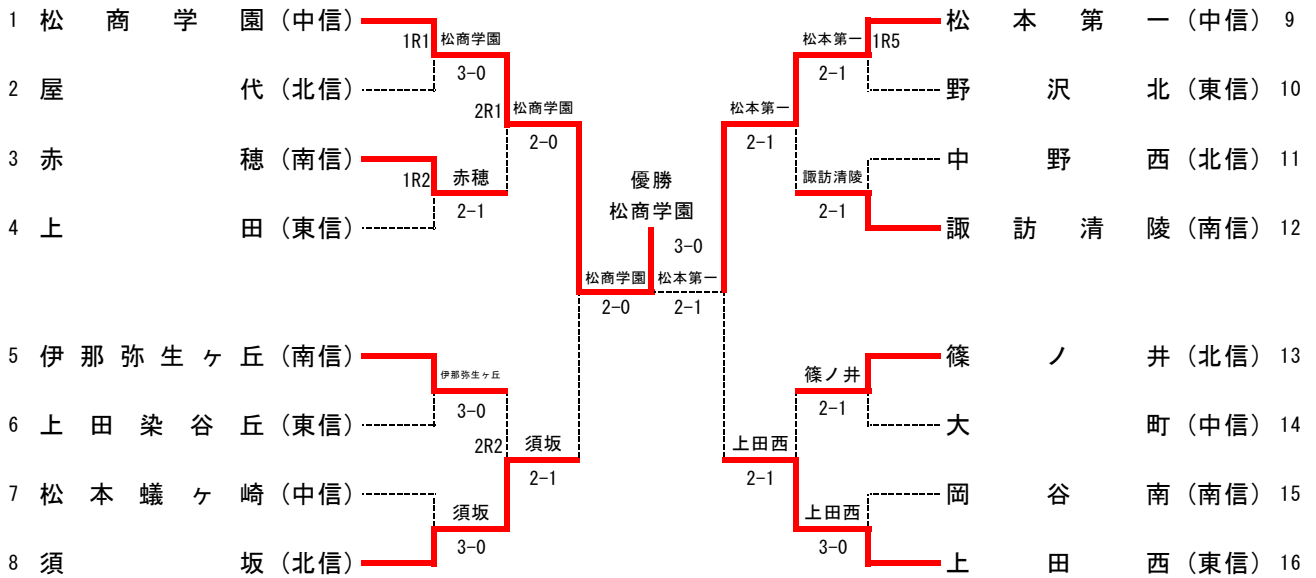

平成26年度 長野県高等学校総合体育大会 テニス競技大会  
男子団体戦

【メインドロー】

【3位決定トーナメント】

<4校は、各セクションの決勝へ進まない最上位校>

平成26年度 長野県高等学校総合体育大会 テニス競技大会  
女子団体戦

【メインドロー】

【3位決定トーナメント】

<4校は、各セクションの決勝へ進まない最上位校>