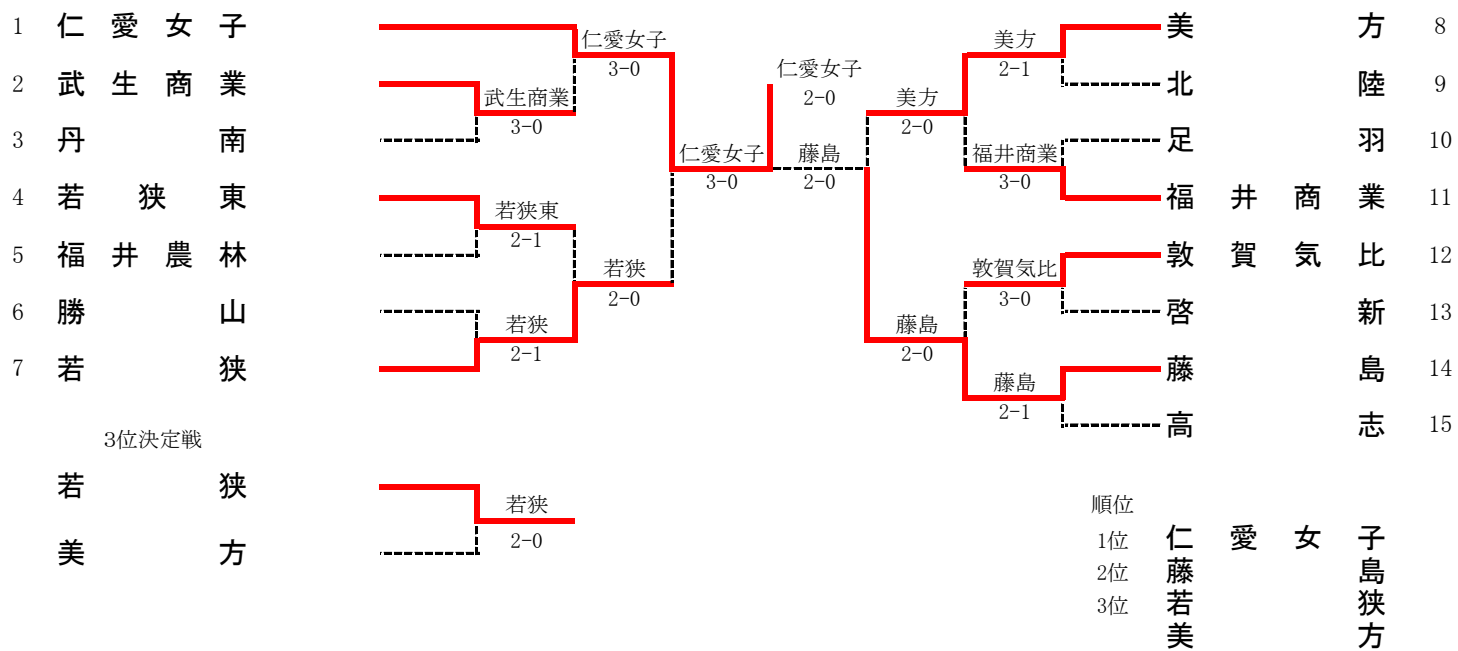

H26 春季総体テニス競技 女子団体戦

福井市わかばコート