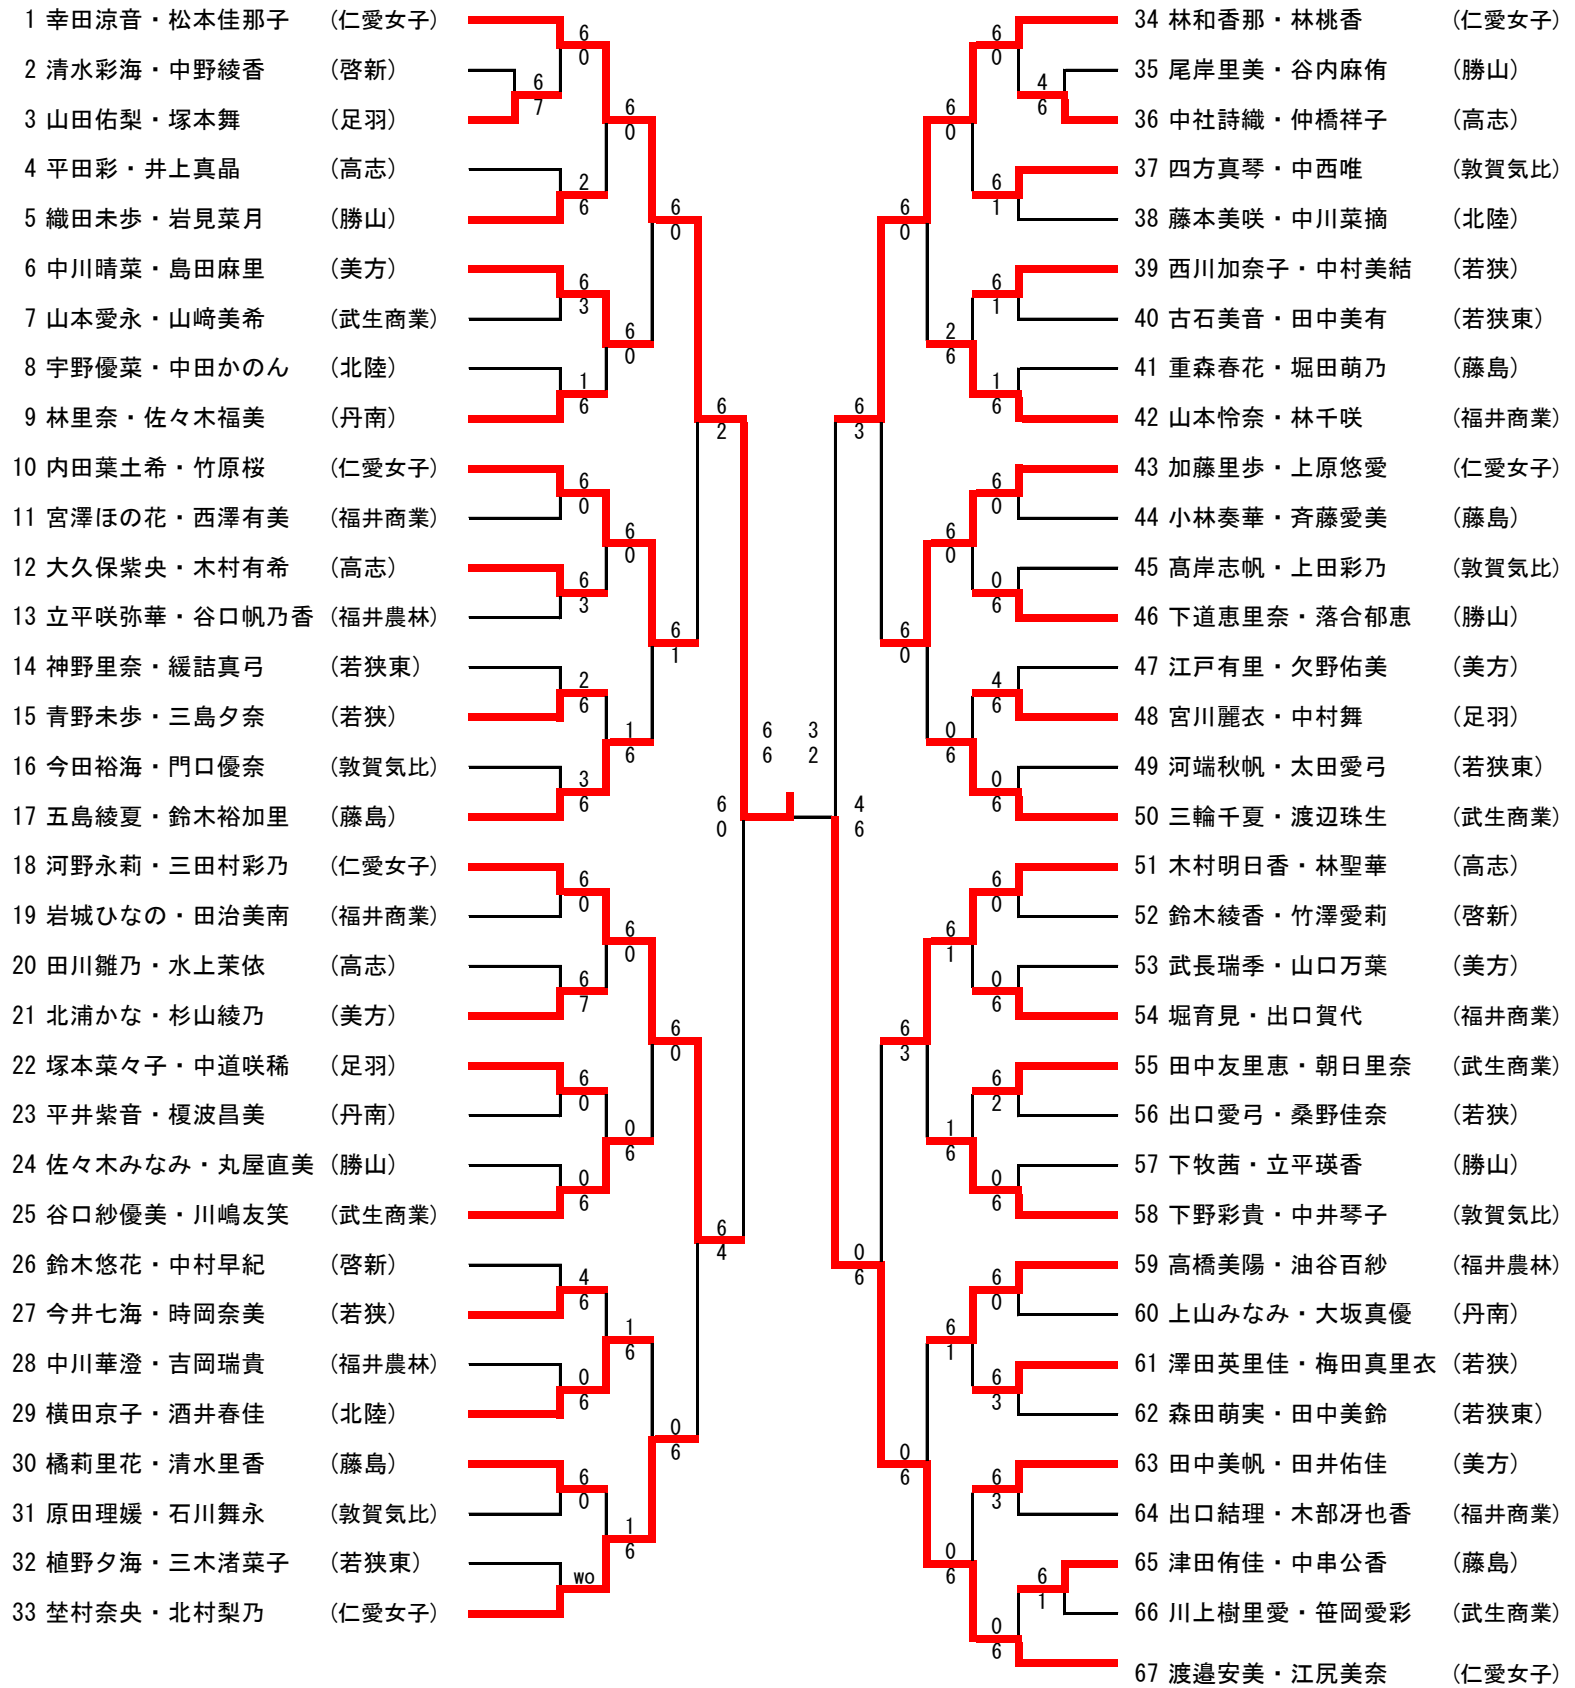

女子ダブルス

優勝 幸田涼音・松本佳那子 (仁愛女子)