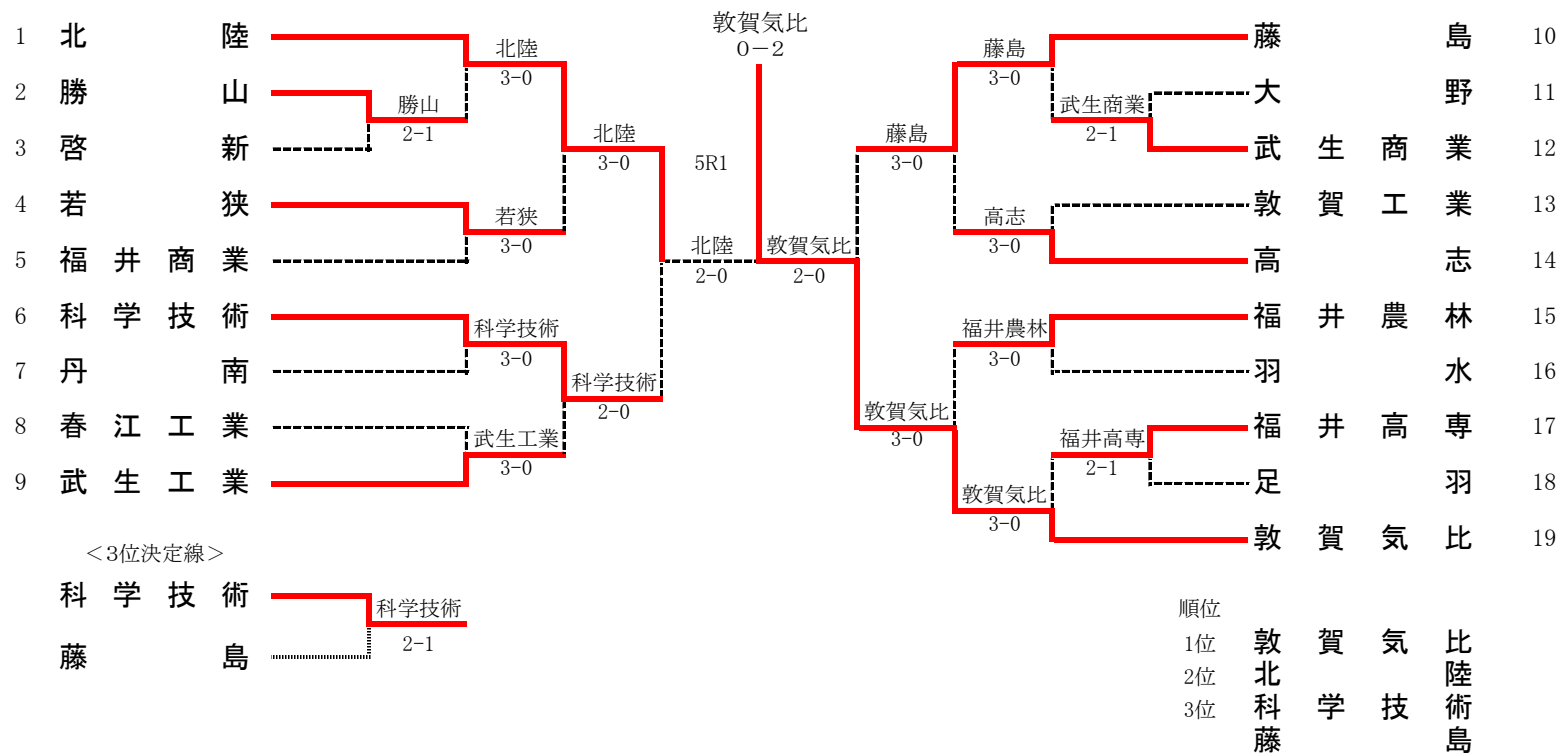

H26 春季総体テニス競技 男子団体戦

福井運動公園県営テニス場

1R1	2	勝山	2-1	啓新	3
D		近藤 瞭太③ 手塚 拓也③	6-1	坂井 孝行③ 原田 恭介②	
S1		曾倉 勇人③	0-6	黒川 智生③	
S2		細川 昌春③	6-1	福澤 郁海②	

1R2	11	大野	1-2	武生商業	12
D		加藤 諒③ 村下 廉③	6-0	窪田 隼斗② 山田 大道②	
S1		稲木 陸斗②	3-6	梅田 耕輝③	
S2		高村 杏介③	1-6	岡邊 浩行③	