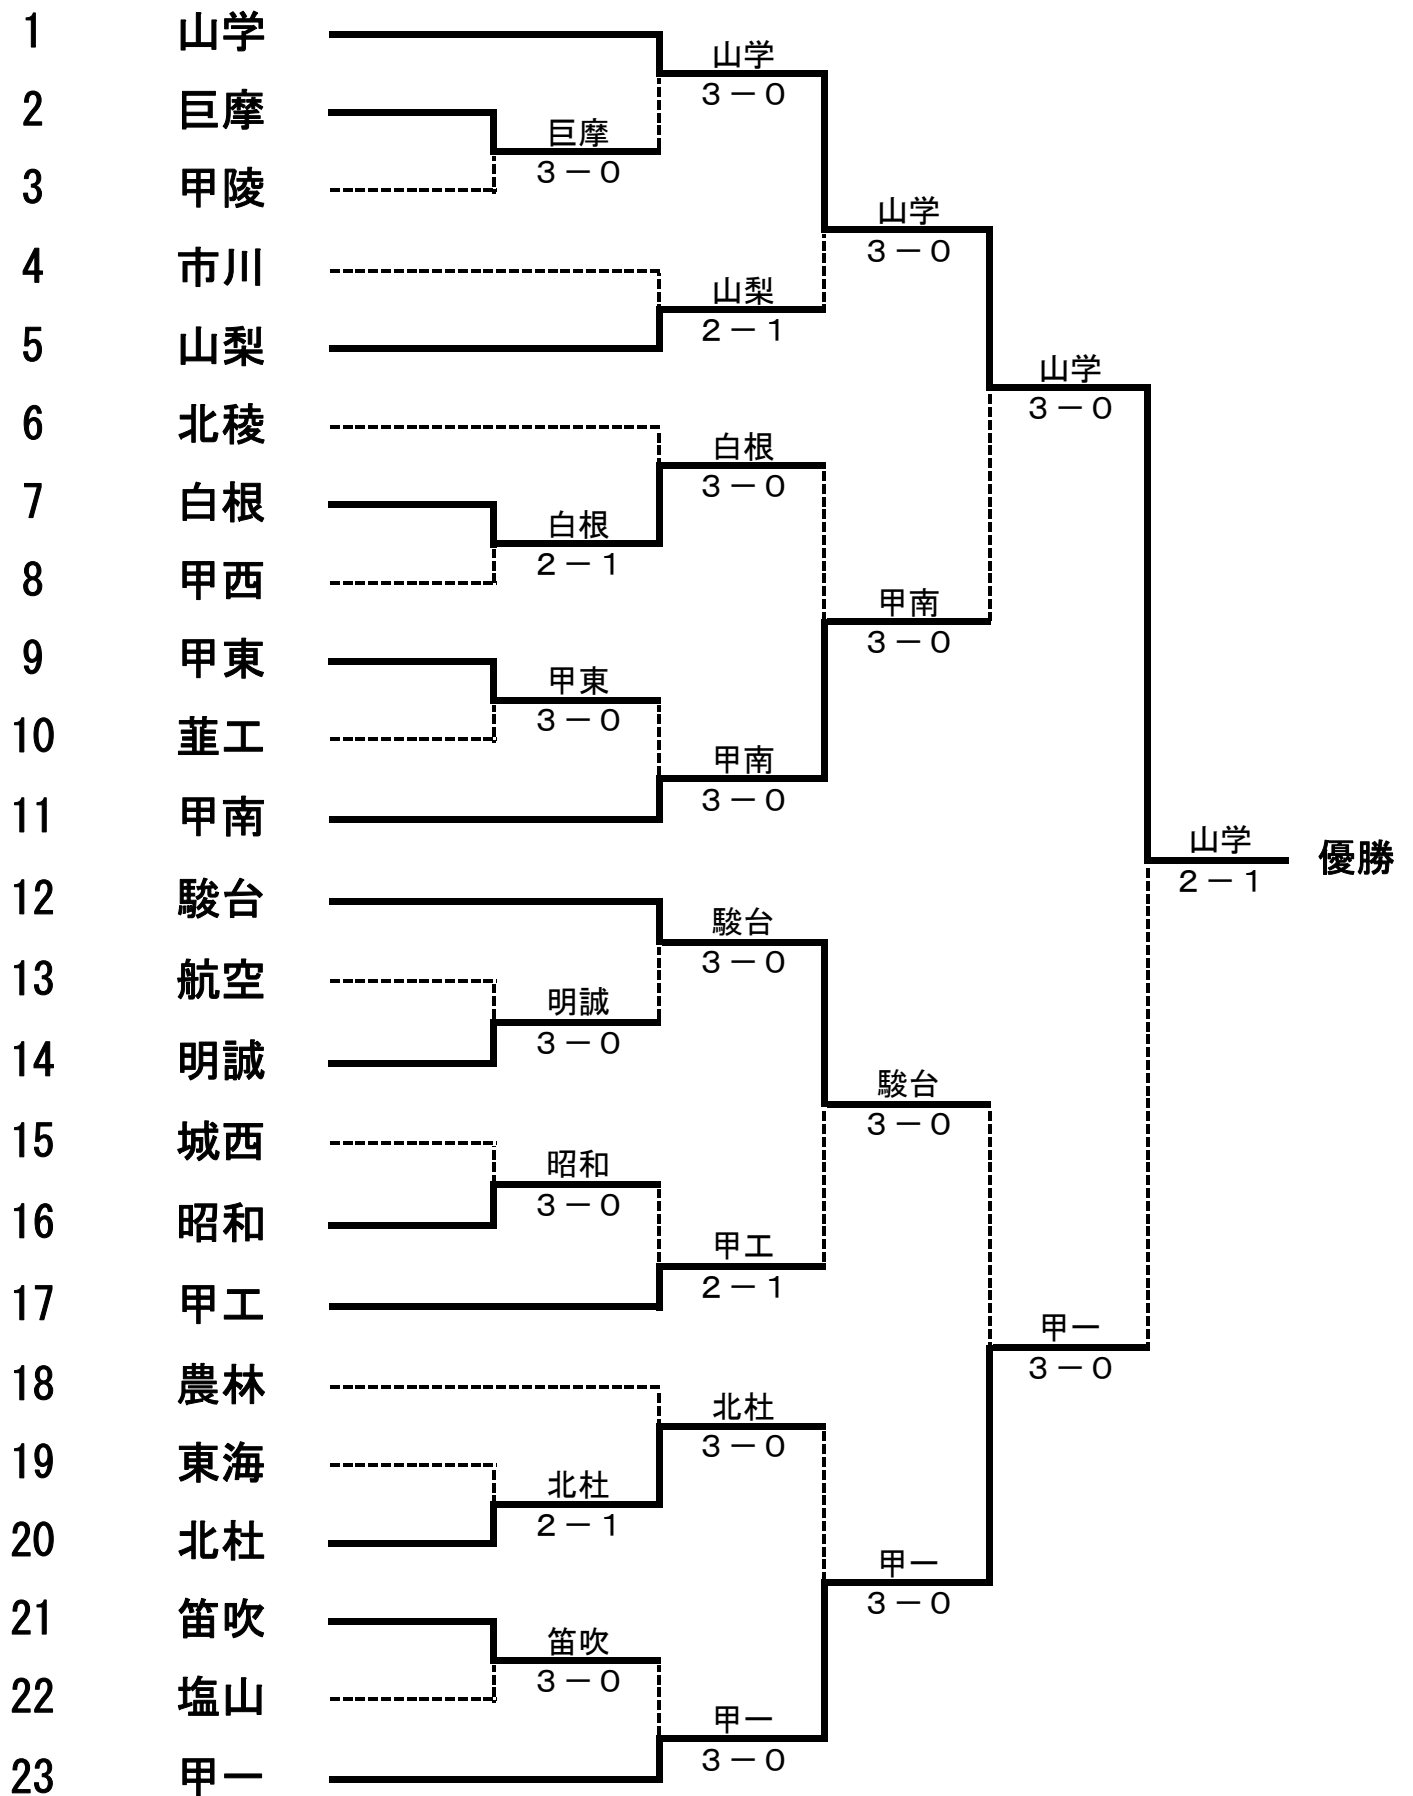

平成26年度
男子団体

全国高等学校総合体育大会テニス大会
山梨県予選

日程 平成26年5月24日(土)・25日(日)
会場 小瀬スポーツ公園テニス場

山梨学院は7年ぶり13回目、全国大会出場。

男子：団体戦登録メンバー並びに順位表 平成26年度

全国高等学校総合体育大会テニス大会
山梨県予選

番号	学校名	監督	No. 1		No. 2		No. 3		No. 4		No. 5	
1	山学	保坂 充彦	望月 創達	③	渡辺 大良	②	小松 聖大	①	丹沢 伊吹	①	手塚 草太	①
2	巨摩	長沼 武志	山本 尚輝	②	上野 康坪	②	大久保 和摩	②	山口 大輝	②	石川 凌雅	①
3	甲陵	木内美恵	増田 圭佑	③	堀内 一孝	①	呉 大輝	②	細川 悠侑紀	②	蟹澤 春樹	①
4	市川	宮川 卓大	名取 龍生	②	千頭和 裕之	②	大木 優生	②	遅澤 洸太	②	小倉 康平	②
5	山梨	小泉 道仁	前田 皓太	③	三枝 高德	③	武川 和洋	③	代永 徹	③	岡 汰斗	③
6	北稜	赤池 孝仁	高久 彰悟	②	山口 聡馬	②	宮下 欣也	②	柏木 理貴	①	渡邊 健太	①
7	白根	望月 一仁	林 蒼樹	②	時田 耕佑	②	跡部 賢	②	上田 諒太	②	浅川 丞	②
8	甲西	森 陸史	石川 史弥	③	雨宮 一聖	③	望月 由布大	③	松本 仁彦	③	児玉 光栄	③
9	甲東	川崎 大輔	塚田 久也	②	飯田 昇汰	②	若尾 陽太	②	保坂 奎	②	坂本 洋介	①
10	韭工	伊藤 安行	葛西 大河	②	細田 輝	②	野沢 双馬	②	萩原 優輝	①	金丸 真人	①
11	甲南	伊藤 逸人	加賀美 将	③	松村 健司	③	志村 晴心	③	渡邊 大	③	風間 俊希	②
12	駿台	筒井 揚介	吾妻 進也	③	依田 隼斗	①	清水 琢朗	①	櫻林 宗	③	志村 拓哉	③
13	航空	関口 歩	金 泰宇	③	松尾 一樹	③	新地 新	①	原田 裕司	②	渡辺 隼人	②
14	明誠	松崎 一寿	武田 侑也	③	杉原 明日翔	③	浜島 佑弥	③	郷 大成	②	山下 慎太郎	③
15	城西	渡辺 幸代	与那嶺 涼	③	鈴木 公貴	①	長沼 宏輔	①	藤井 成貴	②	名取 弘稀	③
16	昭和	渡邊 雅男	功刀 稔也	③	小森 一輝	①	山本 将也	②	清水 健斗	①	長田 和真	②
17	甲工	保科 千春	山土井 太我	②	村田 幹治	②	明石 雅弘	②	橋本 和樹	②	森本 道德	①
18	農林	本多 哲也	清水 尚也	③	齋木 誠士	③	田村 一斗	③	竹本 匠吾	③	高橋 浩一	③
19	東海	鈴木 伸和	荘 直人	③	石川 秀幸	③	志智 崇仁	③	加々美 稜貴	③	小宮山 卓也	②
20	北杜	進藤 謙一	新倉 綜一郎	②	勝見 琉翔	②	竹山 陸斗	②	市原 拓海	②	柳田 貫太	②
21	笛吹	佐々木 洋介	稲村 啓和	③	堀内 宏樹	②	成生 廉	②	佐藤 登夢	②	瀬田 蓮人	②
22	塩山	仙洞田 翔	市川 真輝	③	笹本 勇氣	③	廣瀬 幸輝	③	中澤 元昭	③	長谷川 亜慧	③
23	甲一	永井 勇太郎	権太 圭吾	②	保坂 亮吾	③	數野 萩	③	小倉 正寛	③	渡邊 玲旺	③