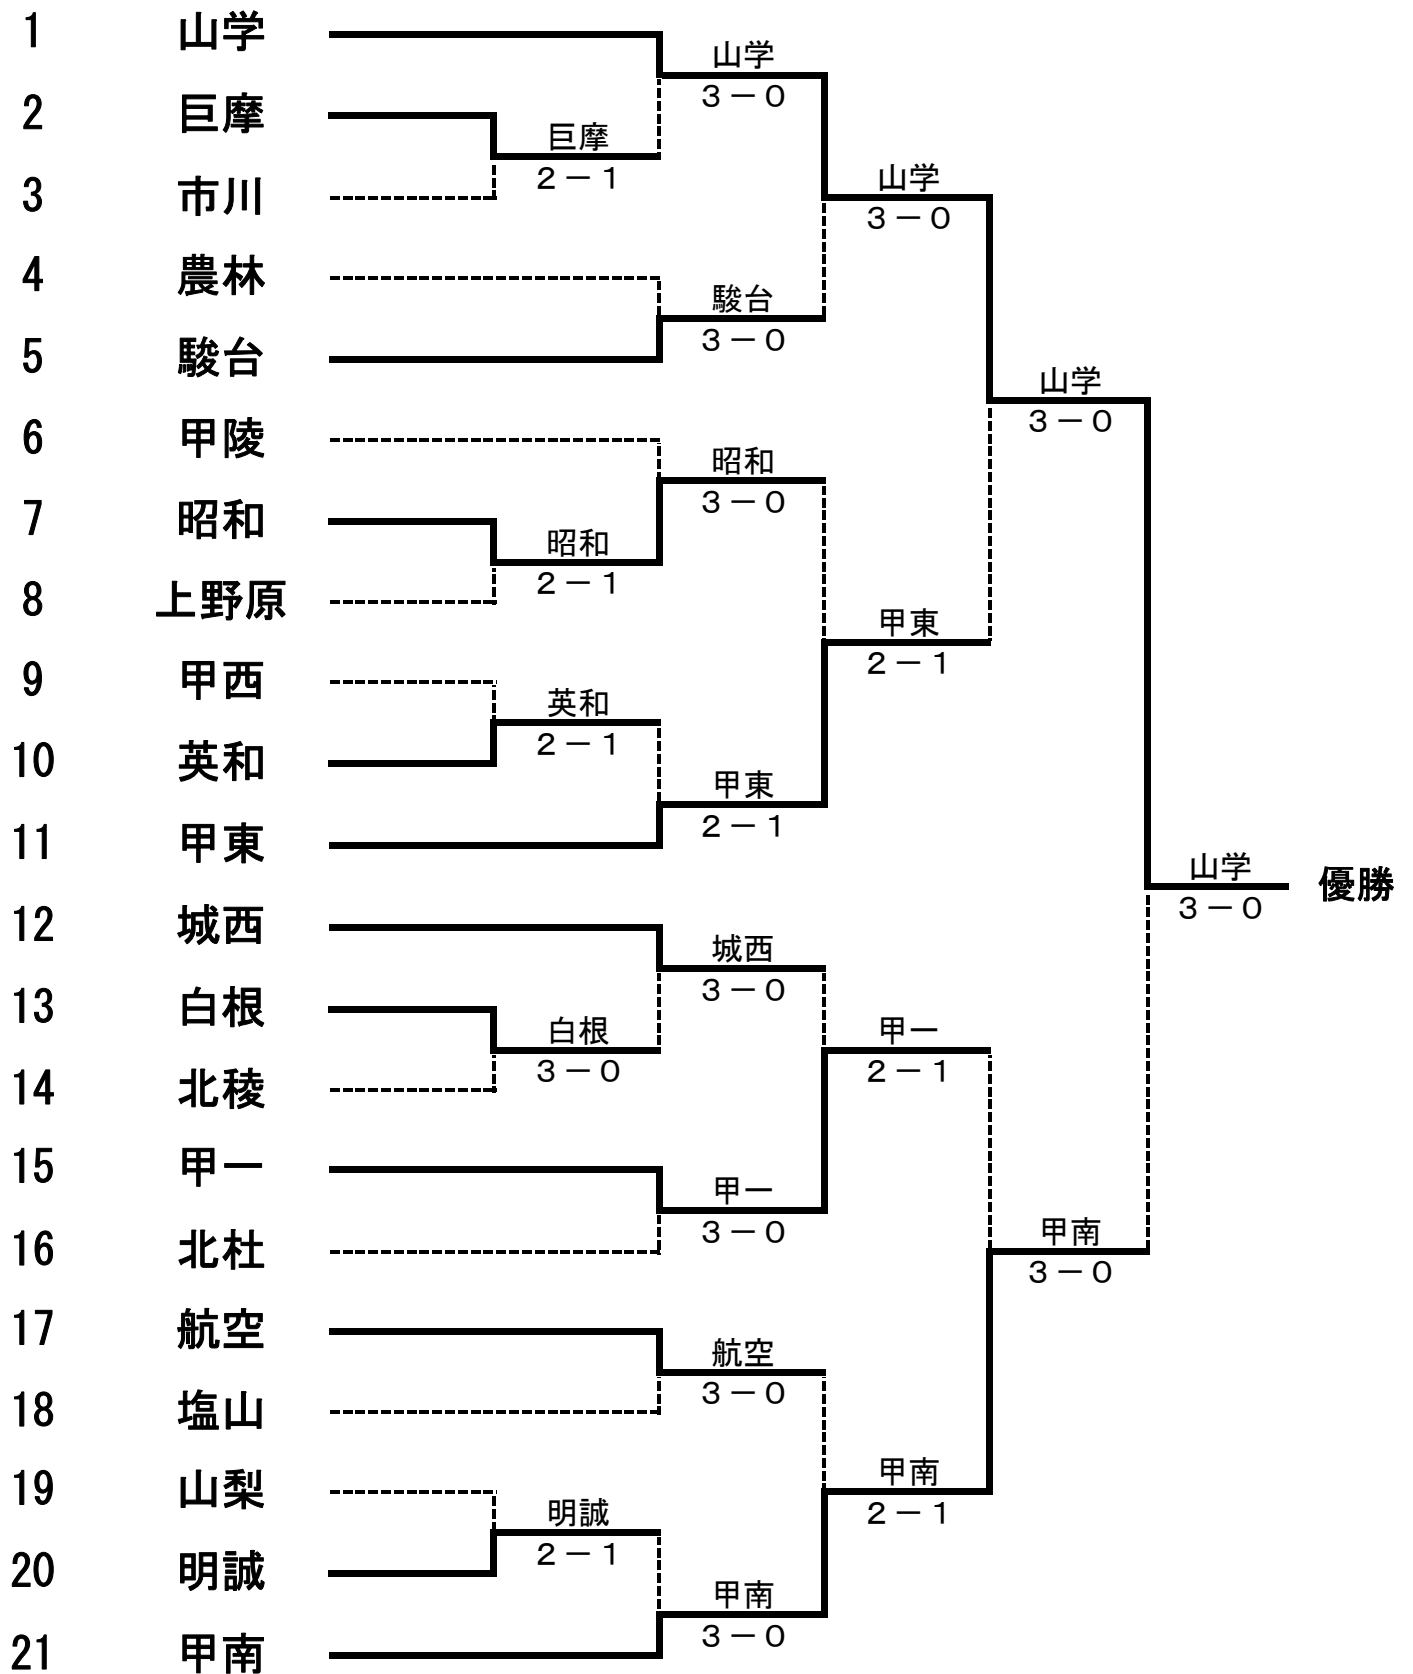

F	1	山学	2-1	23	甲一
D	小松 聖大①	9-8 (6)	小倉 正寛③		
	手塚 草太①			渡邊 玲旺③	
S1	望月 創達③	3-8	権太 圭吾②		
S2	渡辺 大良②	8-0	保坂 亮吾③		

平成26年度
女子団体

全国高等学校総合体育大会テニス大会
山梨県予選

日程
会場

平成26年5月24日(土)・25日(日)
小瀬スポーツ公園テニス場

山梨学院は2年連続17回目、全国大会出場。

女子：団体戦登録メンバー並びに順位表 平成26年度