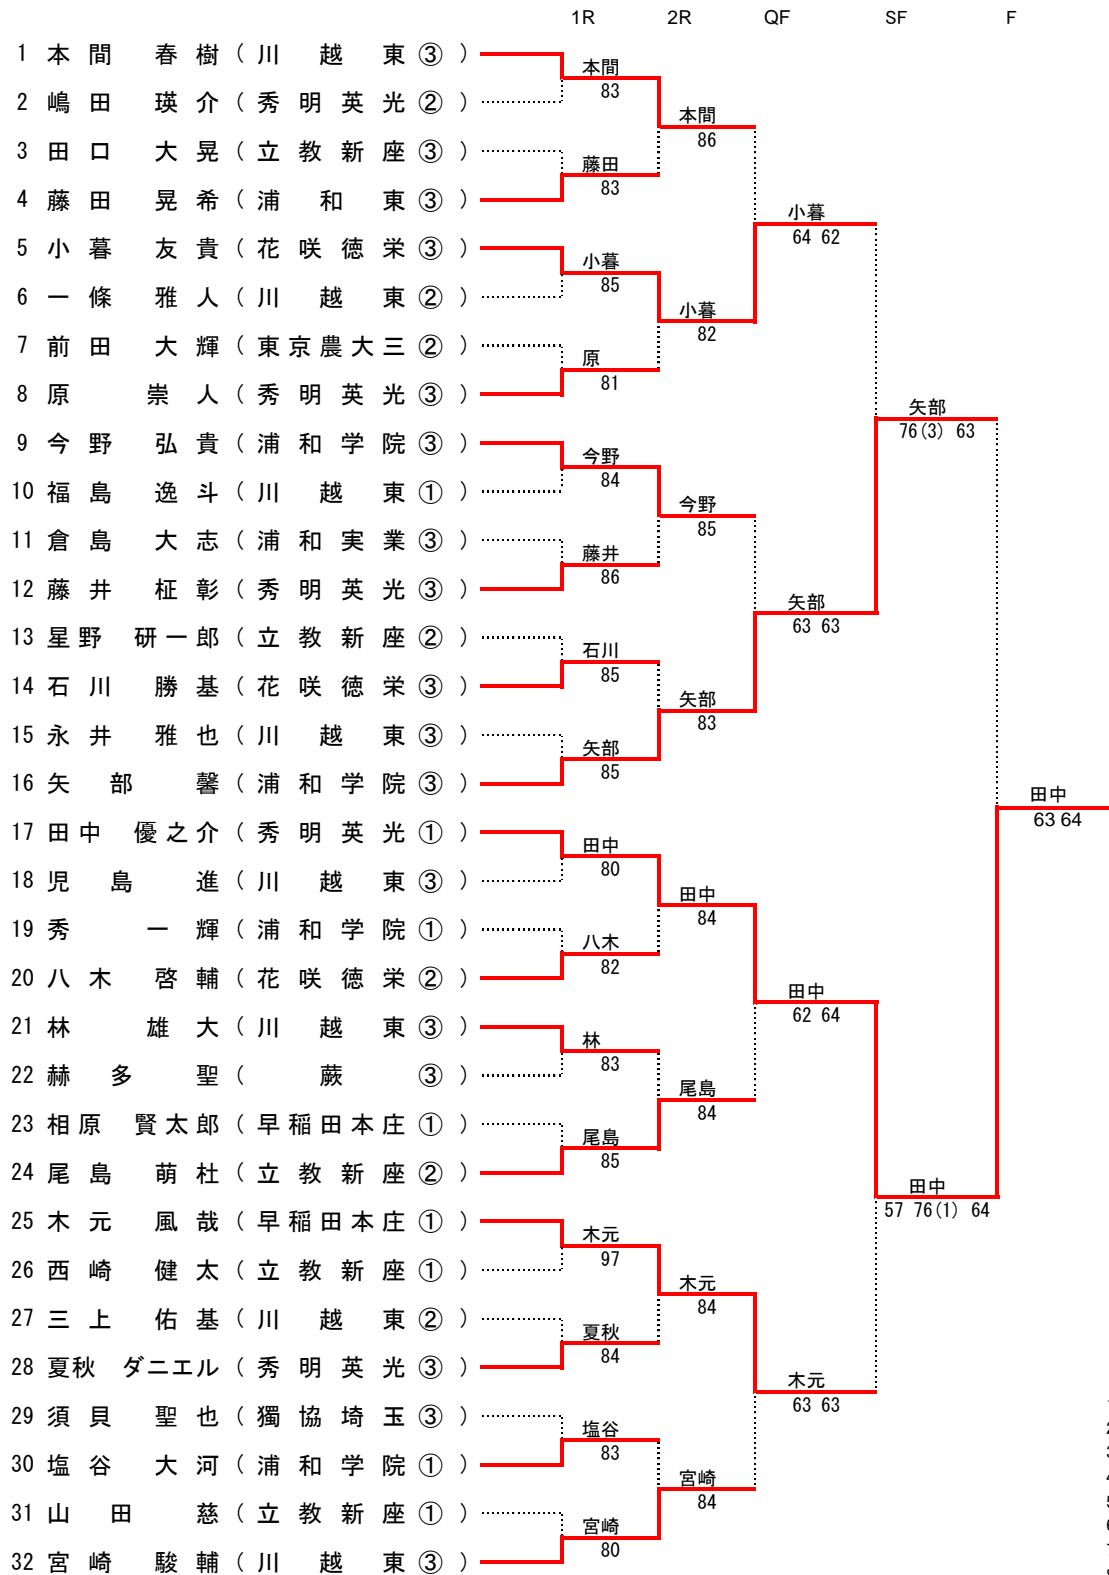

平成26年度 学校総合体育大会兼全国高校総合体育大会 テニス競技 埼玉県予選会 男子シングルス

優勝
田中 優之介 ①
秀明英光 高等学校

- シード
- 1 本間 春樹 (川越東)
 - 2 宮崎 駿輔 (川越東)
 - 3 田中 優之介 (秀明英光)
 - 4 矢部 馨 (浦和学院)
 - 5 今野 弘貴 (浦和学院)
 - 6 尾島 萌杜 (立教新座)
 - 7 木元 風哉 (早稲田本庄)
 - 8 原 崇人 (秀明英光)

3位決定戦
小暮 木元
木元 63 61

平成26年度 学校総合体育大会兼全国高校総合体育大会 テニス競技 埼玉県予選会 女子シングルス

平成26年度 学校総合体育大会兼全国高校総合体育大会 テニス競技 埼玉県予選会 男子ダブルス

平成26年度 学校総合体育大会兼全国高校総合体育大会 テニス競技 埼玉県予選会 女子ダブルス

シード

- 1 廣川 真由・南 文乃 (浦和学院)
- 2 西村 渚沙・天野 楓 (秀明英光)
- 3 江口 琴音・川田 真夕 (浦和学院)
- 4 甘利 美咲・太田 香純 (浦和学院)

平成26年度 全国高校総体 テニス競技 埼玉県予選会

第1日目の試合結果

○数字は学年

男子シングルス 2回戦(8ゲームスプロセットマッチ)

本間 春樹	③ (川越東)	8 — 6	藤田 晃希	③ (浦和東)
小暮 友貴	③ (花咲徳栄)	8 — 2	原 崇人	③ (秀明英光)
今野 弘貴	③ (浦和学院)	8 — 5	藤井 征彰	③ (秀明英光)
矢部 馨	③ (浦和学院)	8 — 3	石川 勝基	③ (花咲徳栄)
田中 優之介	① (秀明英光)	8 — 4	八木 啓輔	② (花咲徳栄)
尾島 萌杜	② (立教新座)	8 — 4	林 雄大	③ (川越東)
木元 風哉	① (早稲田本庄)	8 — 4	夏秋 ダニエル	③ (秀明英光)
宮崎 駿輔	③ (川越東)	8 — 4	塩谷 大河	① (浦和学院)