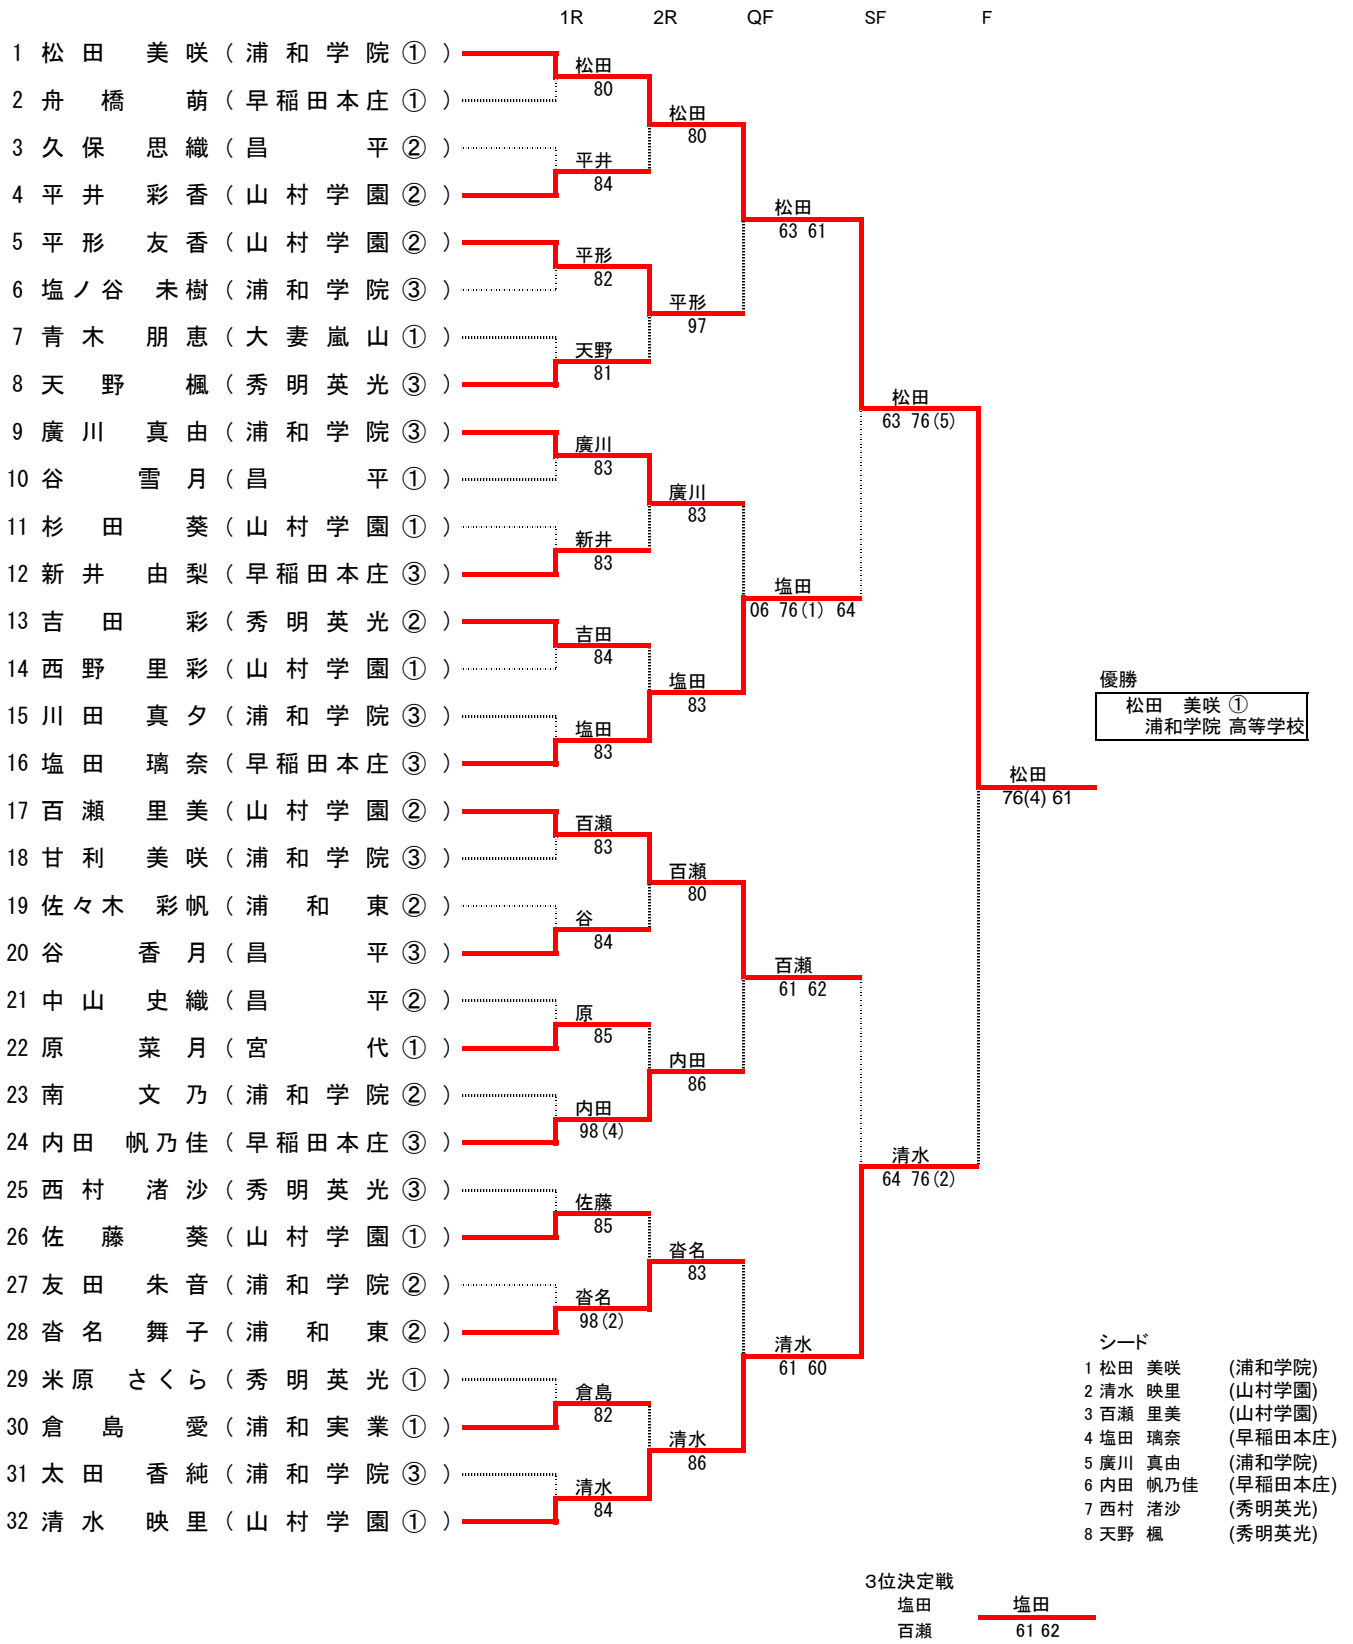

平成26年度 学校総合体育大会兼全国高校総合体育大会 テニス競技 埼玉県予選会 男子シングルス

優勝
田中 優之介 ①
秀明英光 高等学校

- シード
- 1 本間 春樹 (川越東)
 - 2 宮崎 駿輔 (川越東)
 - 3 田中 優之介 (秀明英光)
 - 4 矢部 馨 (浦和学院)
 - 5 今野 弘貴 (浦和学院)
 - 6 尾島 萌杜 (立教新座)
 - 7 木元 風哉 (早稲田本庄)
 - 8 原 崇人 (秀明英光)

3位決定戦
小暮 木元
木元 63 61

平成26年度 学校総合体育大会兼全国高校総合体育大会 テニス競技 埼玉県予選会 女子シングルス

平成26年度 学校総合体育大会兼全国高校総合体育大会 テニス競技 埼玉県予選会 男子ダブルス

平成26年度 学校総合体育大会兼全国高校総合体育大会 テニス競技 埼玉県予選会 女子ダブルス

シード

- 1 廣川 真由・南 文乃 (浦和学院)
- 2 西村 渚沙・天野 楓 (秀明英光)
- 3 江口 琴音・川田 真夕 (浦和学院)
- 4 甘利 美咲・太田 香純 (浦和学院)

平成26年度 全国高校総体 テニス競技 埼玉県予選会

第1日目の試合結果

○数字は学年

男子シングルス 2回戦(8ゲームスプロセットマッチ)

本間 春樹	③ (川越東)	8 — 6	藤田 晃希	③ (浦和東)
小暮 友貴	③ (花咲徳栄)	8 — 2	原 崇人	③ (秀明英光)
今野 弘貴	③ (浦和学院)	8 — 5	藤井 征彰	③ (秀明英光)
矢部 馨	③ (浦和学院)	8 — 3	石川 勝基	③ (花咲徳栄)
田中 優之介	① (秀明英光)	8 — 4	八木 啓輔	② (花咲徳栄)
尾島 萌杜	② (立教新座)	8 — 4	林 雄大	③ (川越東)
木元 風哉	① (早稲田本庄)	8 — 4	夏秋 ダニエル	③ (秀明英光)
宮崎 駿輔	③ (川越東)	8 — 4	塩谷 大河	① (浦和学院)