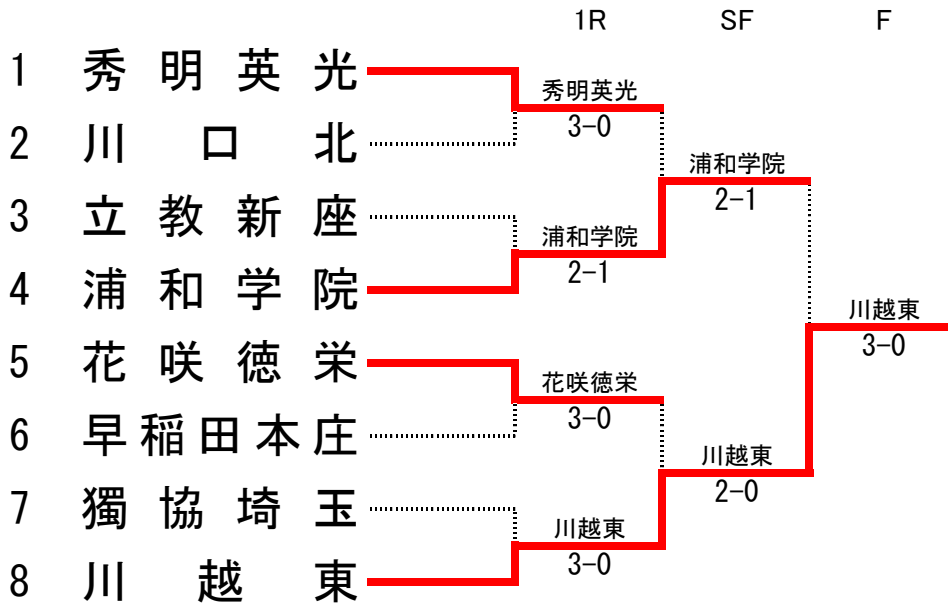

平成26年度 学校総合体育大会兼全国高校総合体育大会テニス競技 埼玉県予選会

男子団体