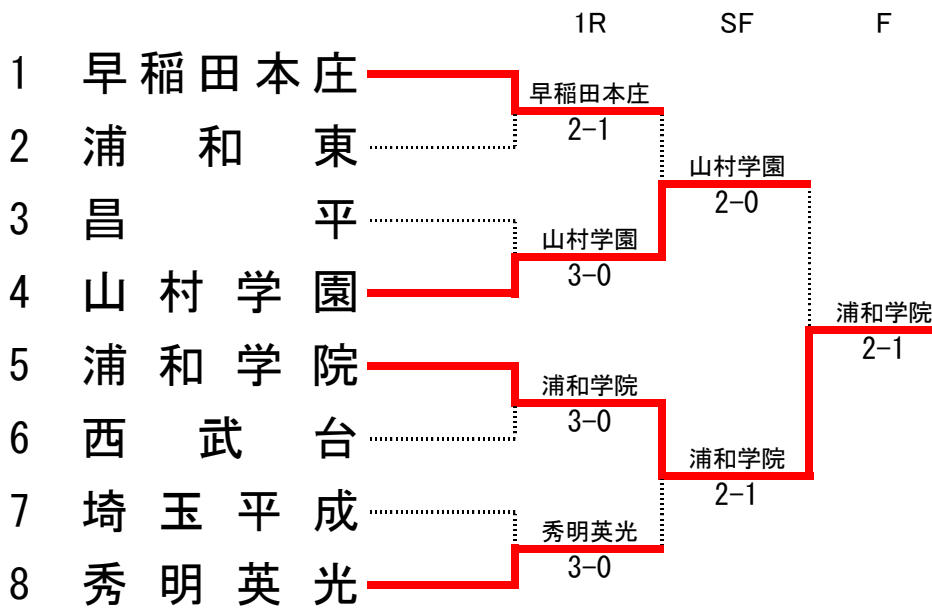

女子シングルス 3位決定戦(3セットマッチ)

塩田 璃奈 ③ (早稲田本庄) 6-1 6-2 百瀬 里美 ② (山村学園)

平成26年度 学校総合体育大会兼全国高校総合体育大会テニス競技 埼玉県予選会

男子団体

女子団体

平成26年度 全国高校総合体育大会 テニス競技 埼玉県予選会 男子団体

男子1回戦 (8ゲームプロセットマッチ)

種目	秀明英光	3 - 0	川口北
D	藤井 征彰 ③	○	8 - 5
	嶋田 瑛介 ②		
S1	田中 優之介 ①	○	8 - 5
S2	夏秋 ダニエル ③	○	8 - 2