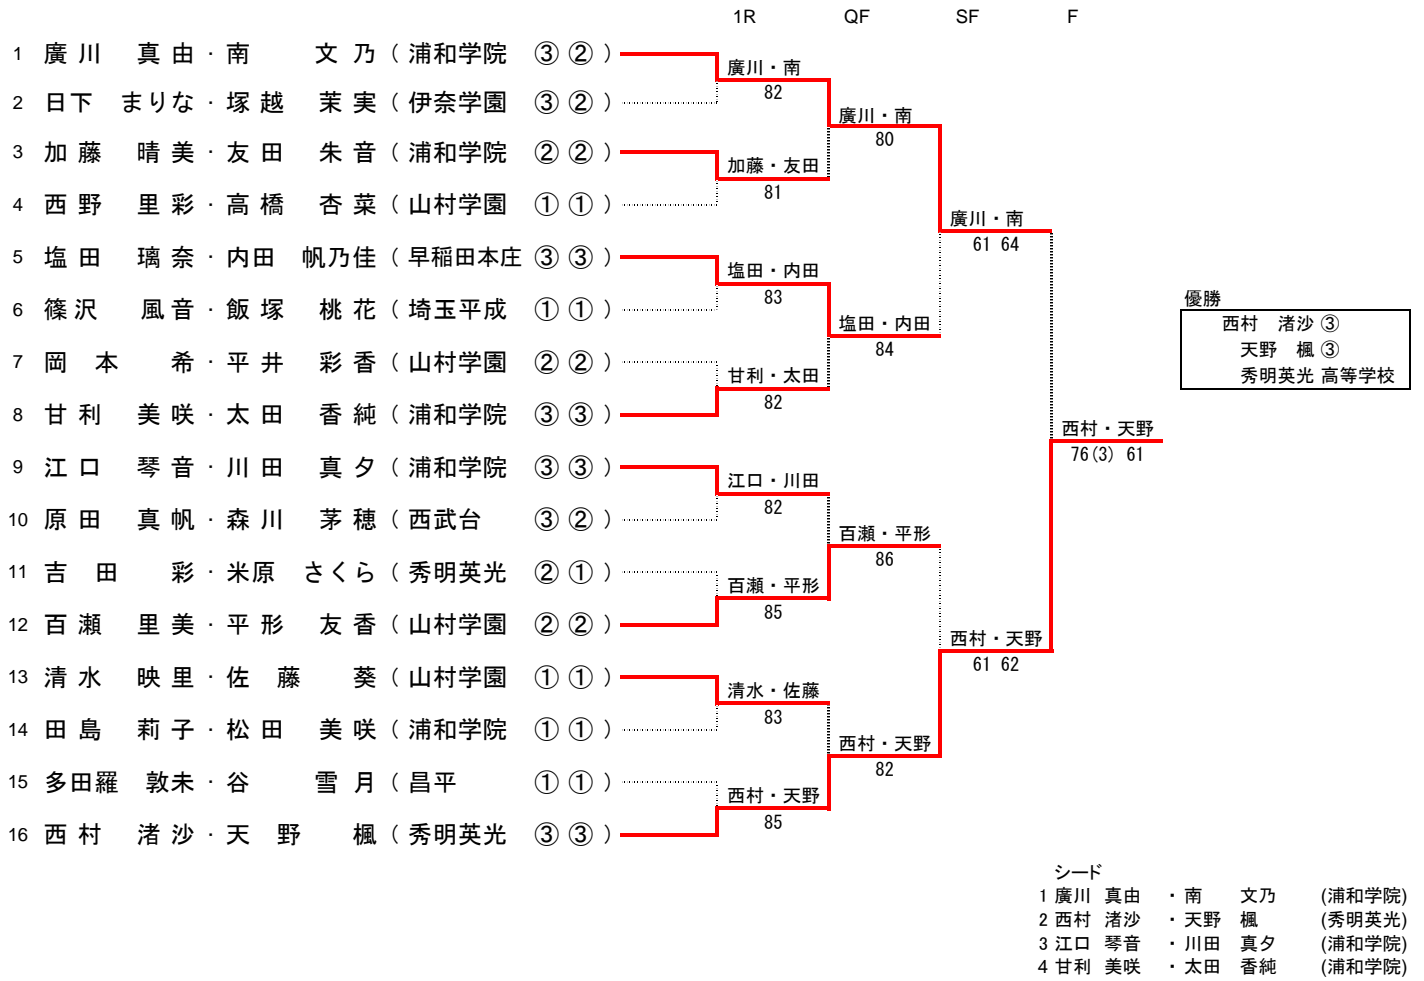

3位決定戦
小暮 木元
木元 63 61

平成26年度 学校総合体育大会兼全国高校総合体育大会 テニス競技 埼玉県予選会 女子シングルス

平成26年度 学校総合体育大会兼全国高校総合体育大会 テニス競技 埼玉県予選会 男子ダブルス

平成26年度 学校総合体育大会兼全国高校総合体育大会 テニス競技 埼玉県予選会 女子ダブルス

シード

- 1 廣川 真由・南 文乃 (浦和学院)
- 2 西村 渚沙・天野 楓 (秀明英光)
- 3 江口 琴音・川田 真夕 (浦和学院)
- 4 甘利 美咲・太田 香純 (浦和学院)

平成26年度 全国高校総体 テニス競技 埼玉県予選会

第1日目の試合結果

○数字は学年

男子シングルス 2回戦(8ゲームスプロセットマッチ)

本間 春樹	③ (川越東)	8 — 6	藤田 晃希	③ (浦和東)
小暮 友貴	③ (花咲徳栄)	8 — 2	原 崇人	③ (秀明英光)
今野 弘貴	③ (浦和学院)	8 — 5	藤井 征彰	③ (秀明英光)
矢部 馨	③ (浦和学院)	8 — 3	石川 勝基	③ (花咲徳栄)
田中 優之介	① (秀明英光)	8 — 4	八木 啓輔	② (花咲徳栄)
尾島 萌杜	② (立教新座)	8 — 4	林 雄大	③ (川越東)
木元 風哉	① (早稲田本庄)	8 — 4	夏秋 ダニエル	③ (秀明英光)
宮崎 駿輔	③ (川越東)	8 — 4	塩谷 大河	① (浦和学院)

男子シングルス 準々決勝 3セットマッチ

小暮 友貴	③ (花咲徳栄)	6-4 6-2	本間 春樹	③ (川越東)
矢部 馨	③ (浦和学院)	6-3 6-3	今野 弘貴	③ (浦和学院)
田中 優之介	① (秀明英光)	6-2 6-4	尾島 萌杜	② (立教新座)
木元 風哉	① (早稲田本庄)	6-3 6-3	宮崎 駿輔	③ (川越東)

女子シングルス 2回戦(8ゲームスプロセットマッチ)

松田 美咲	① (浦和学院)	8 — 0	平井 彩香	② (山村学園)
平形 友香	② (山村学園)	9 — 7	天野 楓	③ (秀明英光)
廣川 真由	③ (浦和学院)	8 — 3	新井 由梨	③ (早稲田本庄)
塩田 璃奈	③ (早稲田本庄)	8 — 3	吉田 彩	② (秀明英光)
百瀬 里美	② (山村学園)	8 — 0	谷 香月	③ (昌平)
内田 帆乃佳	③ (早稲田本庄)	8 — 6	原 菜月	① (宮代)
沓名 舞子	② (浦和東)	8 — 3	佐藤 葵	① (山村学園)
清水 映里	① (山村学園)	8 — 6	倉島 愛	① (浦和実業)