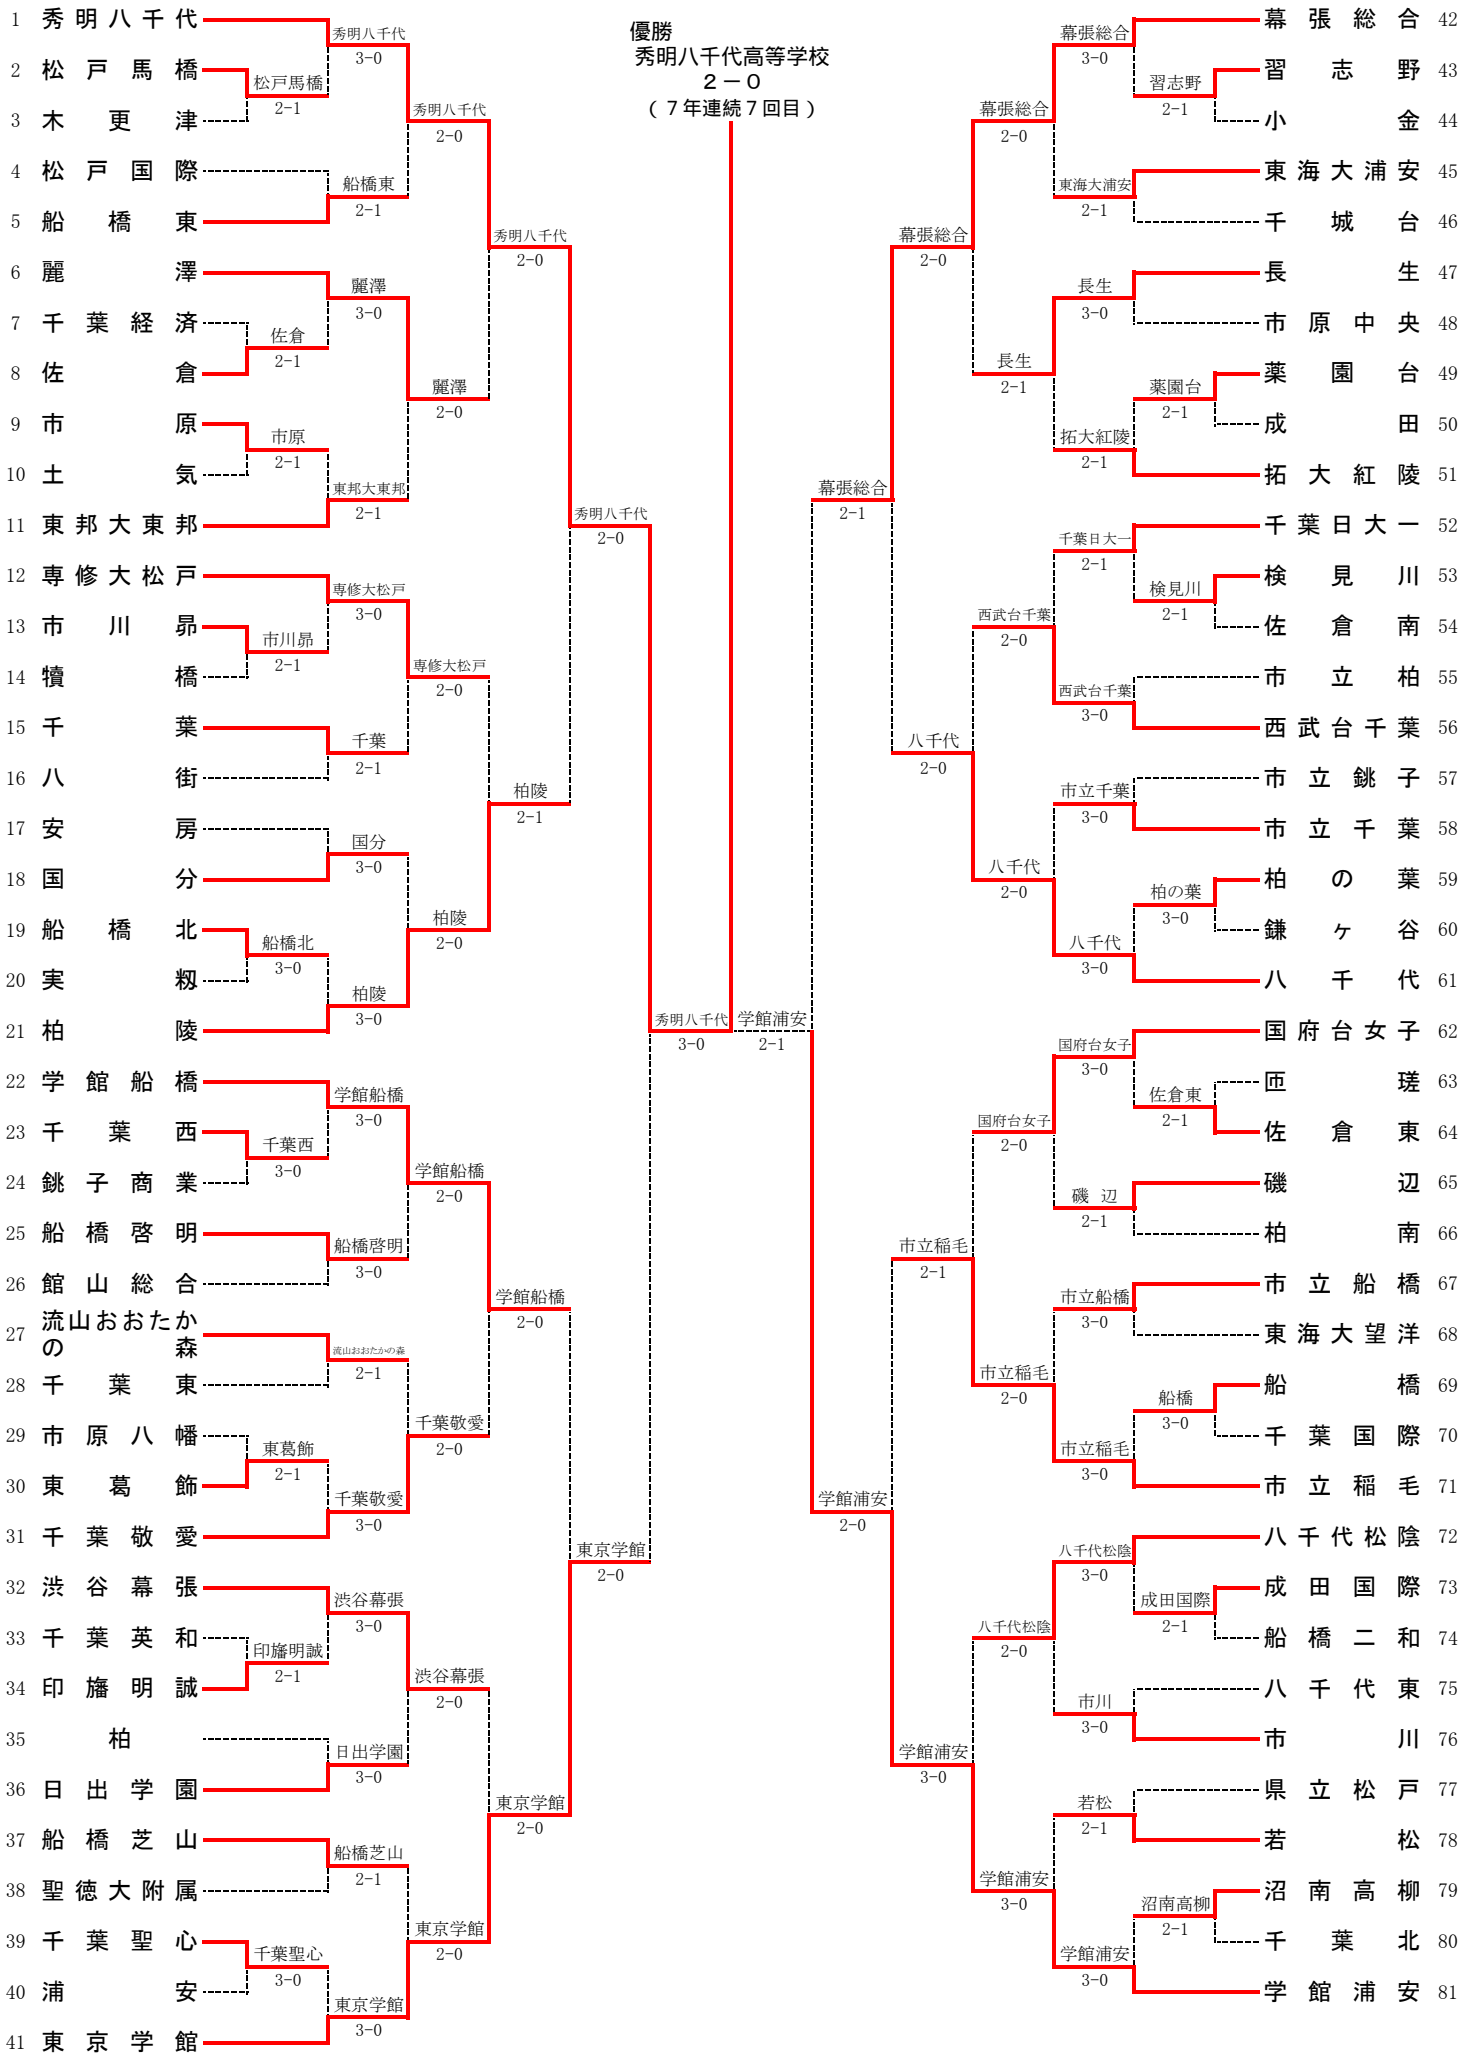

平成26年度 第67回千葉県高等学校総合体育大会テニス大会 女子団体