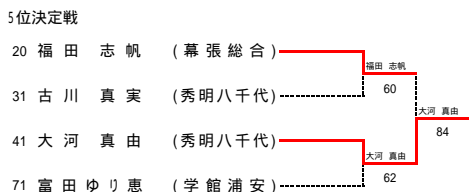

準決	1	秀明八千代	3-0	東京学館	41	準決	81	学館浦安	2-1	幕張総合	42
D		宮内梨奈③ 矢野伽南子②	7-5	青木嶺衣③ ムナスインガ莉奈③		D		大川璃沙③ 小出美里①	6-4	小原帆夏② 白井ゆきな③	
S1		岩井真優②	6-3	小松莉奈③		S1		富田ゆり恵③	1-6	福田志帆③	
S2		大河真由②	6-3	石野碧②		S2		大西沙依③	6-3	鈴木菜摘②	

決勝	1	秀明八千代	2-0	学館浦安	81
D		古川真実③ 宮内梨奈③	8-1	大川璃沙③ 小出美里①	
S1		岩井真優②	8-3	富田ゆり恵③	
S2		大河真由②		大西沙依③	

平成26年度 第26回関東高等学校テニス大会千葉県予選会兼第67回千葉県高等学校総合体育大会テニス大会
男子シングルス

3位決定戦

- 33 藤原 翔喜③ (学館浦安) vs 高村 佑樹②
- 88 高村 佑樹② (学館浦安)

平成26年度 第26回関東高等学校テニス大会千葉県予選会兼第67回千葉県高等学校総合体育大会テニス大会
女子シングルス

平成26年度 第26回関東高等学校テニス大会千葉県予選会兼第67回千葉県高等学校総合体育大会テニス大会
男子ダブルス