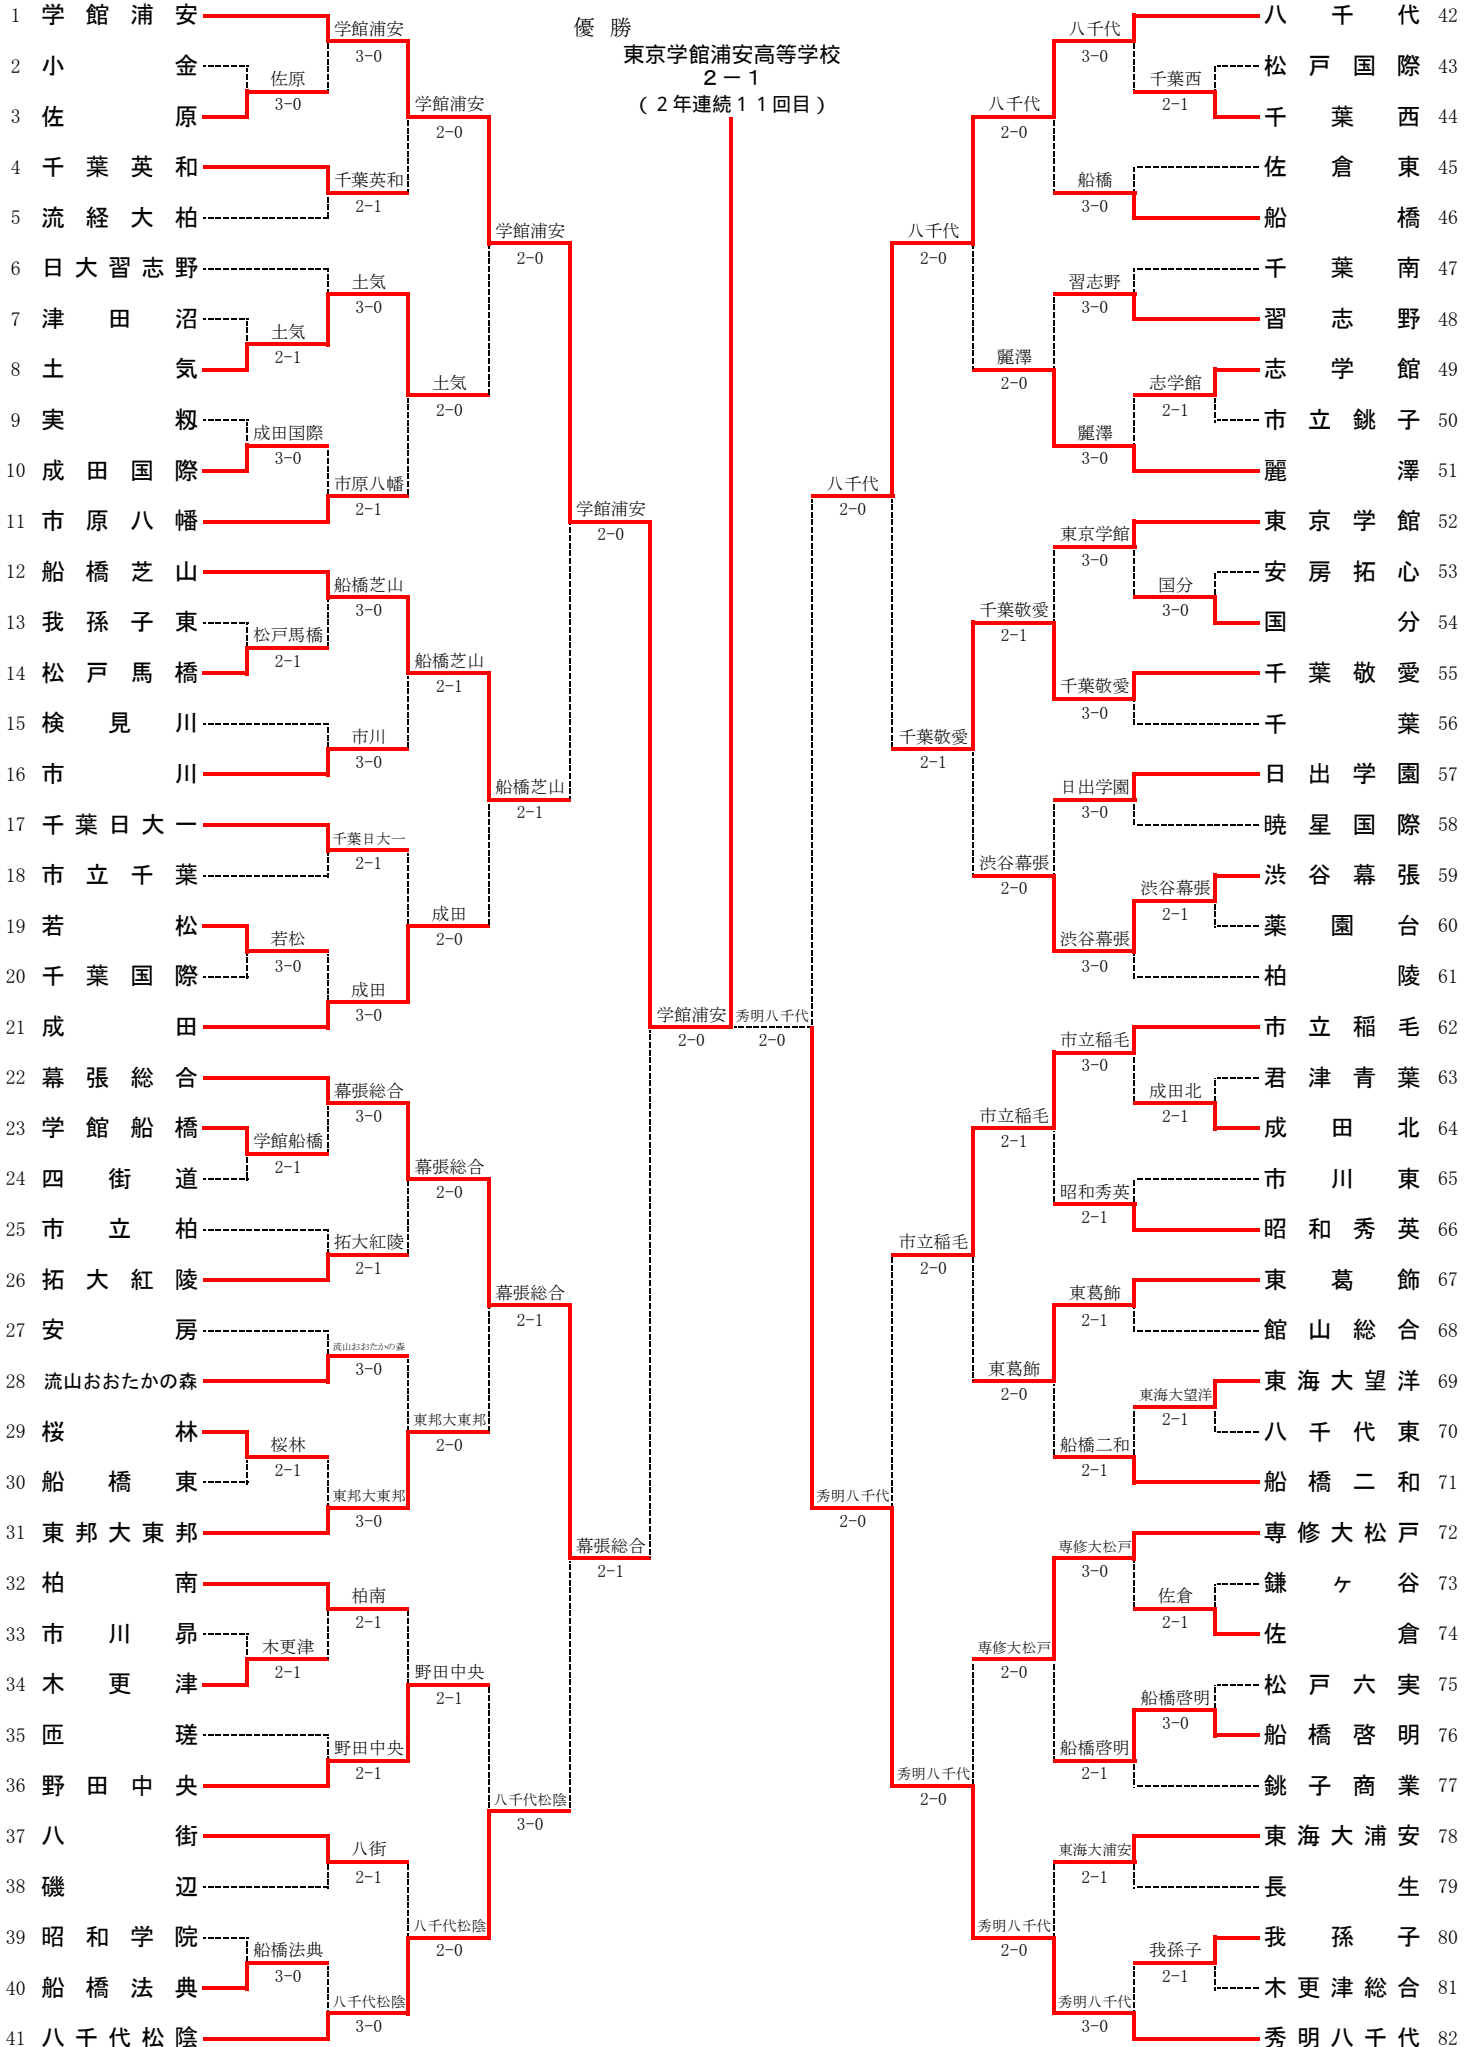

平成26年度 第67回千葉県高等学校総合体育大会テニス大会 男子団体

5R1	1	学館浦安	2-0	船橋芝山	12	5R2	22	幕張総合	2-1	八千代松陰	41
D		藤原翔喜③ 上島郁巳③	6-2	加納竜也③ 樋口貴大②		D		武井優太② 田沼溪哉②	6-7(4)	齋藤 優① 竹倉貴大②	
S1		小林雅哉②	6-1	小暮淳斗③		S1		岡野陸冬③	7-5	福島夏明③	
S2		高村佑樹②		田尻達洋③		S2		前道隆位②	7-6(2)	寺蘭純真②	
5R3	42	八千代	2-0	千葉敬愛	55	5R4	82	秀明八千代	2-0	市立稲毛	62
D		藤原駿太② 後藤滉貴②	6-1	矢島知樹③ 松尾圭都②		D		奈良部 駿② 宮本大勢①	6-1	今井大志② 嘉部晴章③	
S1		鈴木 佑③	6-1	舛井達哉③		S1		小林紀輝③	6-0	今田圭祐③	
S2		長谷川航汰③		小関太一①		S2		渡邊裕輝①	0-1	塚越皓平②	

準決	1	学館浦安	2-0	幕張総合	22	準決	82	秀明八千代	2-0	八千代	42
D		齊藤広太③ 上島郁巳③	6-3	武井優太② 田沼溪哉②		D		奈良部 駿② 宮本大勢①	6-3	藤原駿太② 後藤滉貴②	
S1		小林雅哉②	6-2	岡野陸冬③		S1		小林紀輝③	6-2	鈴木 佑③	
S2		高村佑樹②	6-6	前道隆位②		S2		渡邊裕輝①	5-2	長谷川航汰③	

決勝	1	学館浦安	2-1	秀明八千代	82
D		藤原翔喜③ 上島郁巳③	4-8	奈良部 駿② 宮本大勢①	
S1		小林雅哉②	8-3	小林紀輝③	
S2		高村佑樹②	8-2	渡邊裕輝①	