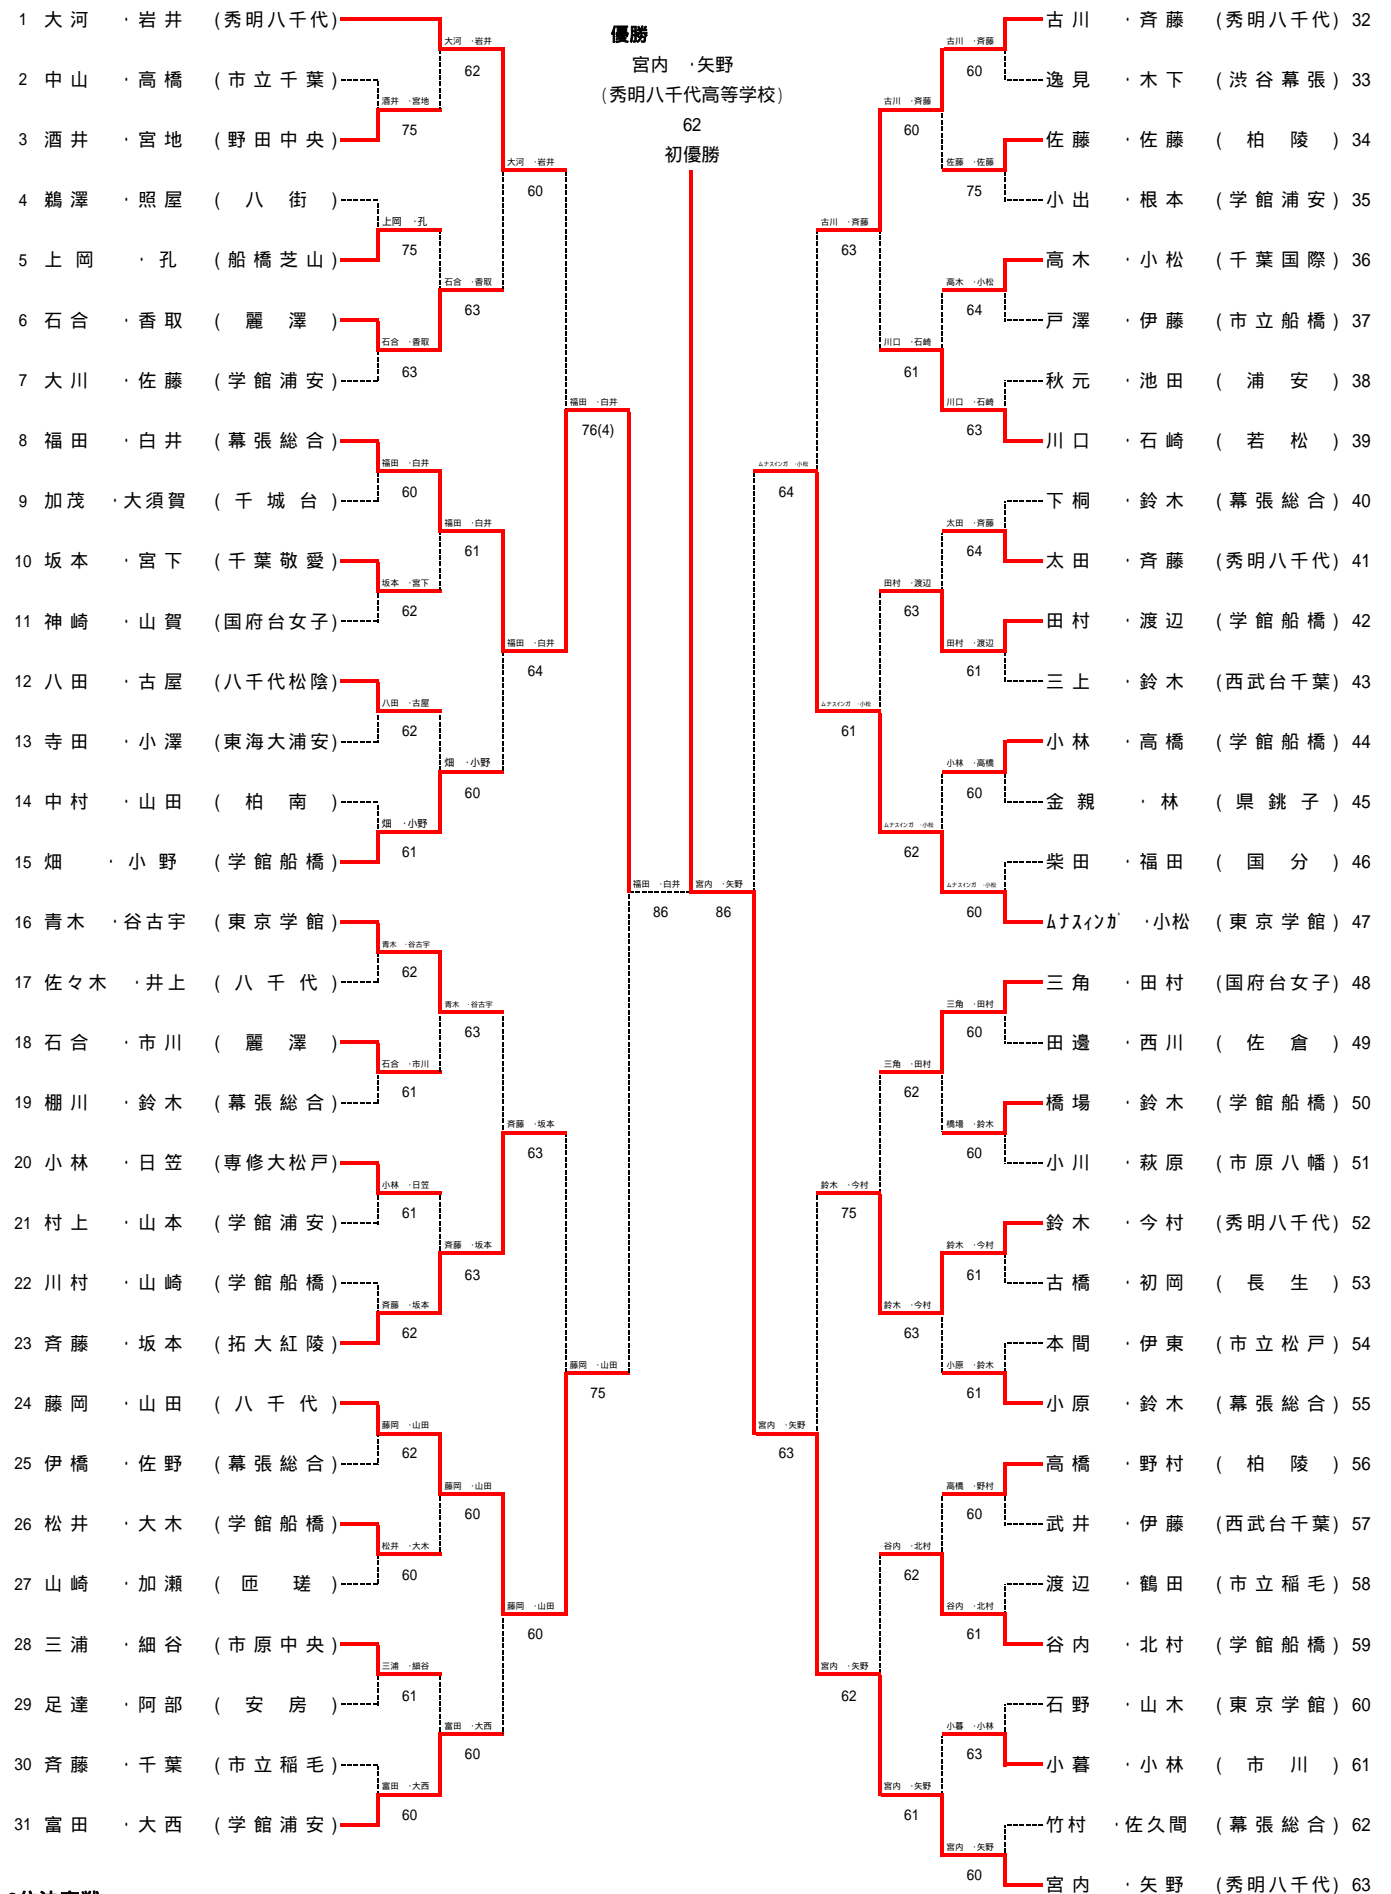

平成26年度 第26回関東高等学校テニス大会千葉県予選会兼第67回千葉県高等学校総合体育大会テニス大会
女子ダブルス

3位決定戦