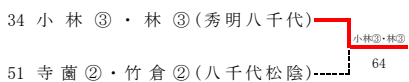

平成26年度 第26回関東高等学校テニス大会千葉県予選会兼第67回千葉県高等学校総合体育大会テニス大会
男子ダブルス

3位決定戦

2位決定戦