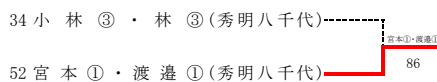

平成26年度 第26回関東高等学校テニス大会千葉県予選会兼第67回千葉県高等学校総合体育大会テニス大会
男子ダブルス

3位決定戦

2位決定戦