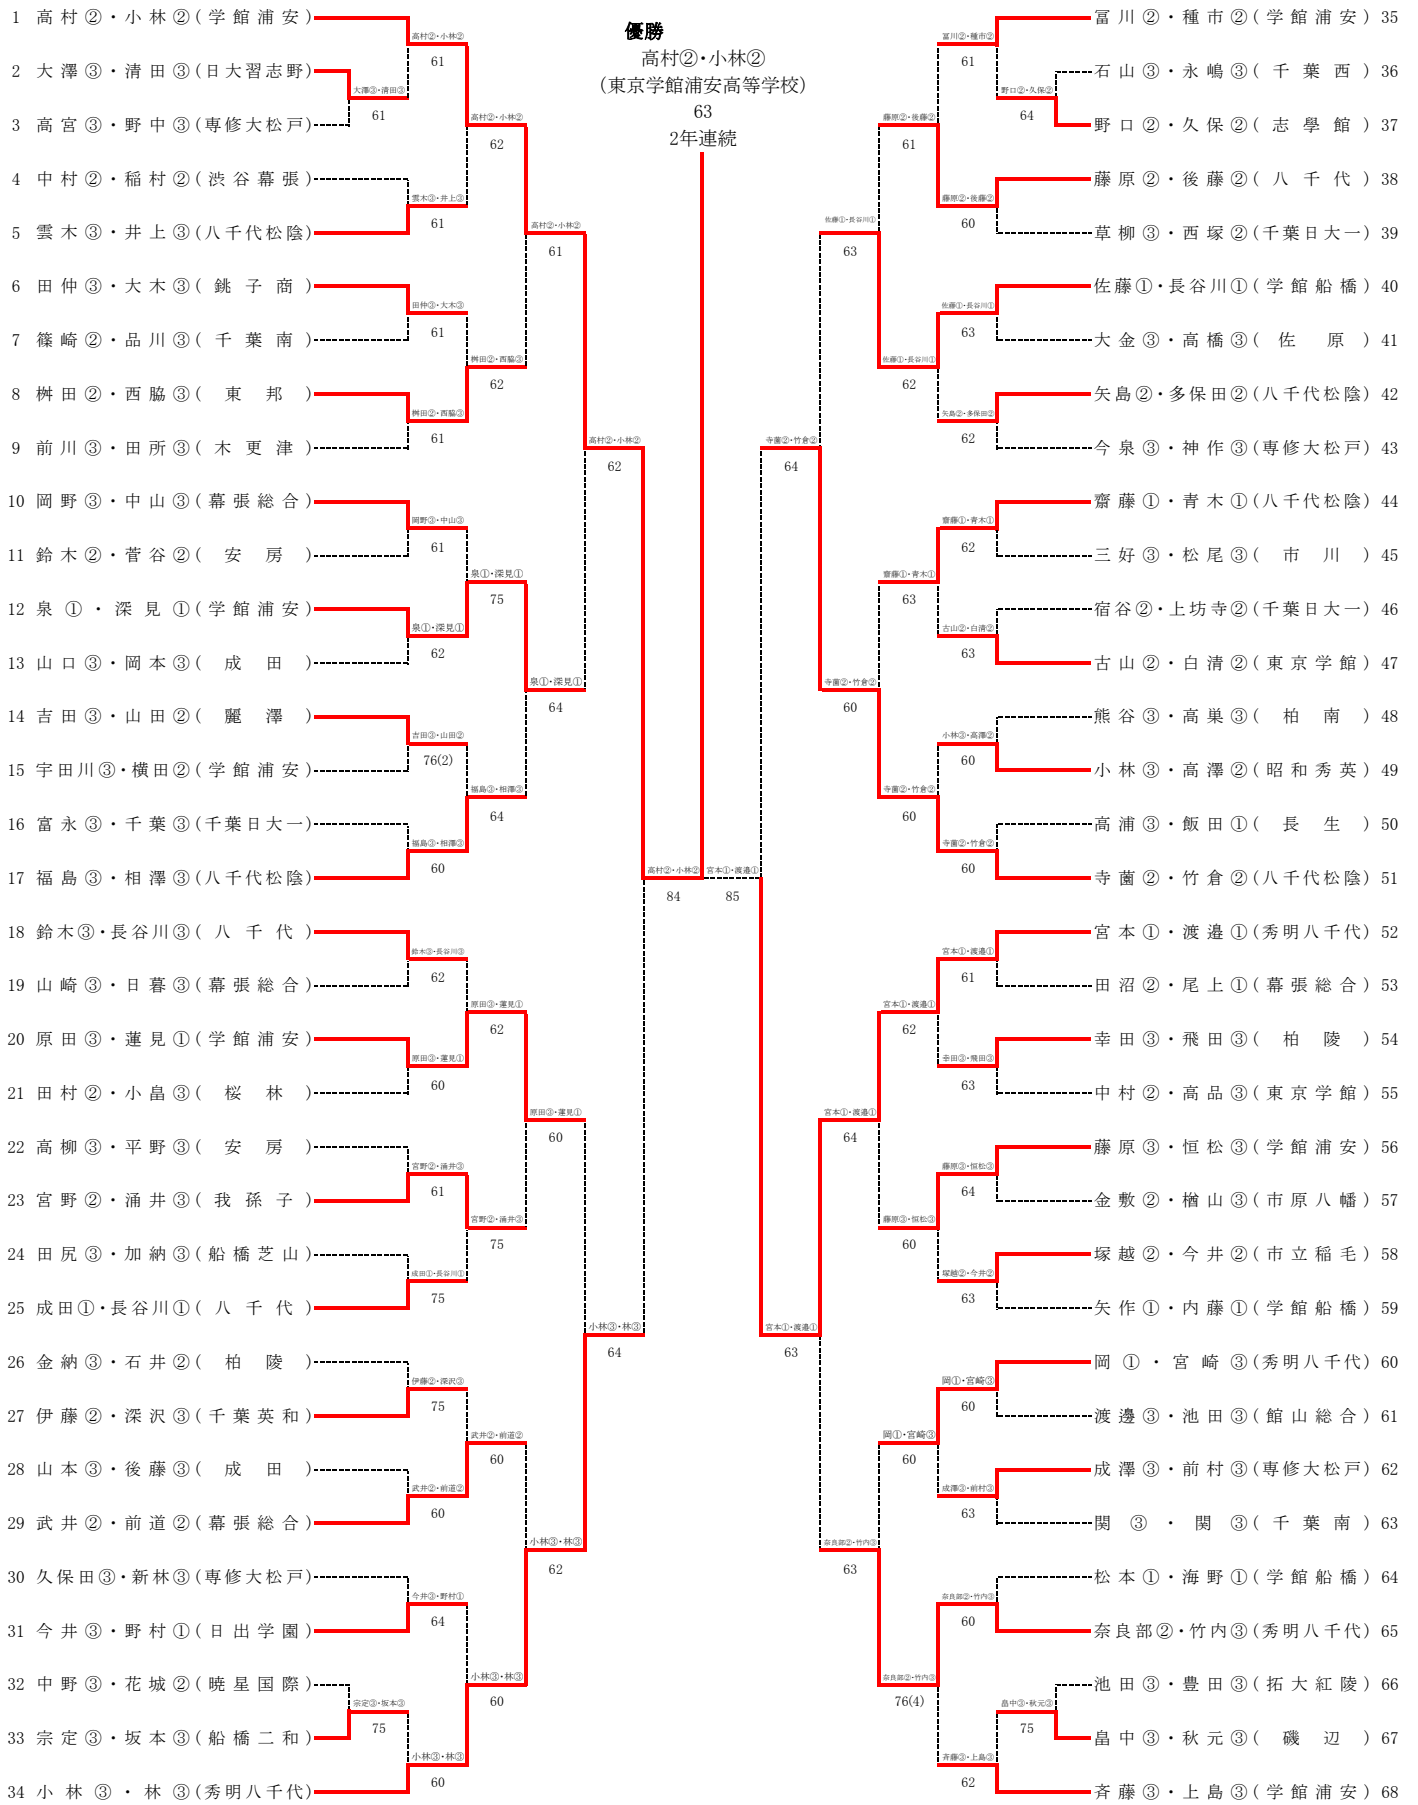

平成26年度 第26回関東高等学校テニス大会千葉県予選会兼第67回千葉県高等学校総合体育大会テニス大会
男子ダブルス

3位決定戦

2位決定戦