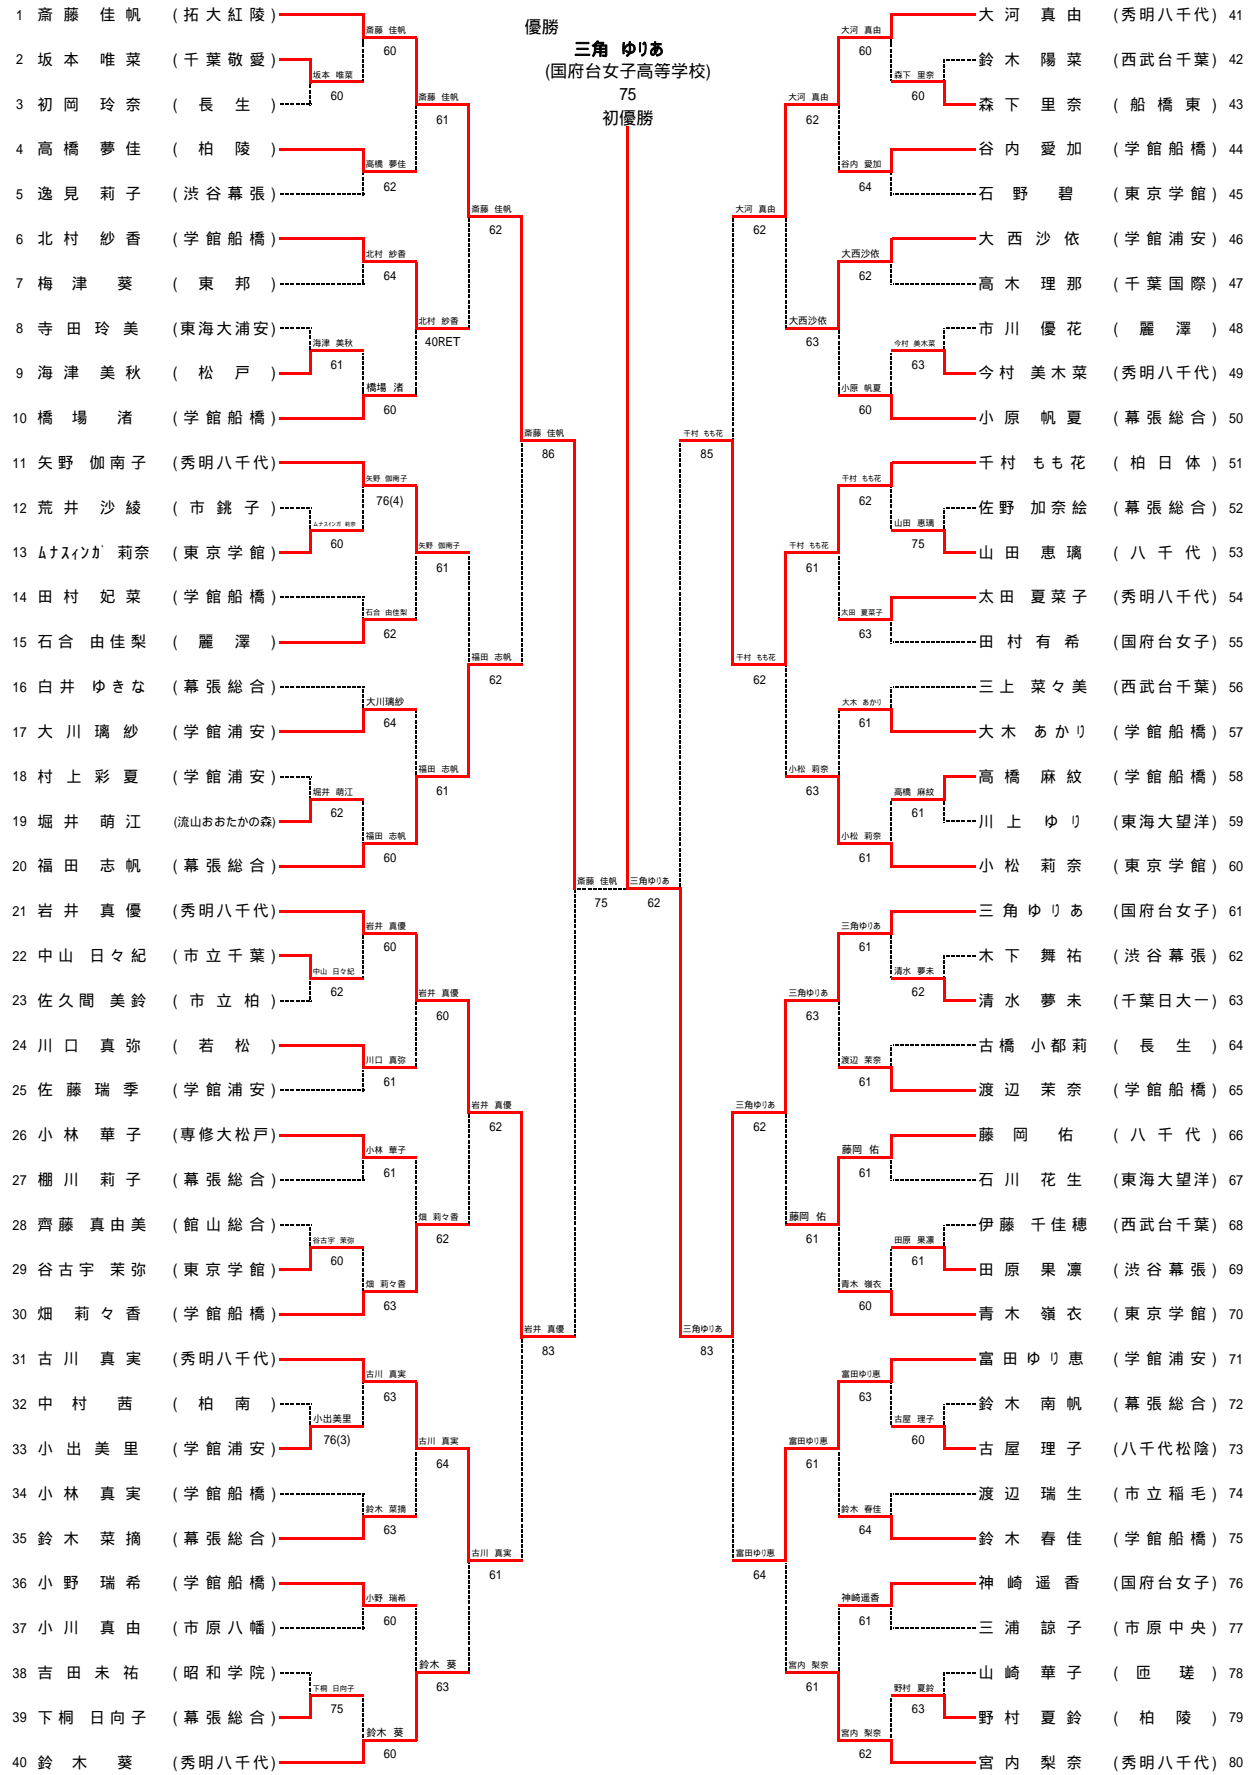

平成26年度 第26回関東高等学校テニス大会千葉県予選会兼第67回千葉県高等学校総合体育大会テニス大会
女子シングルス