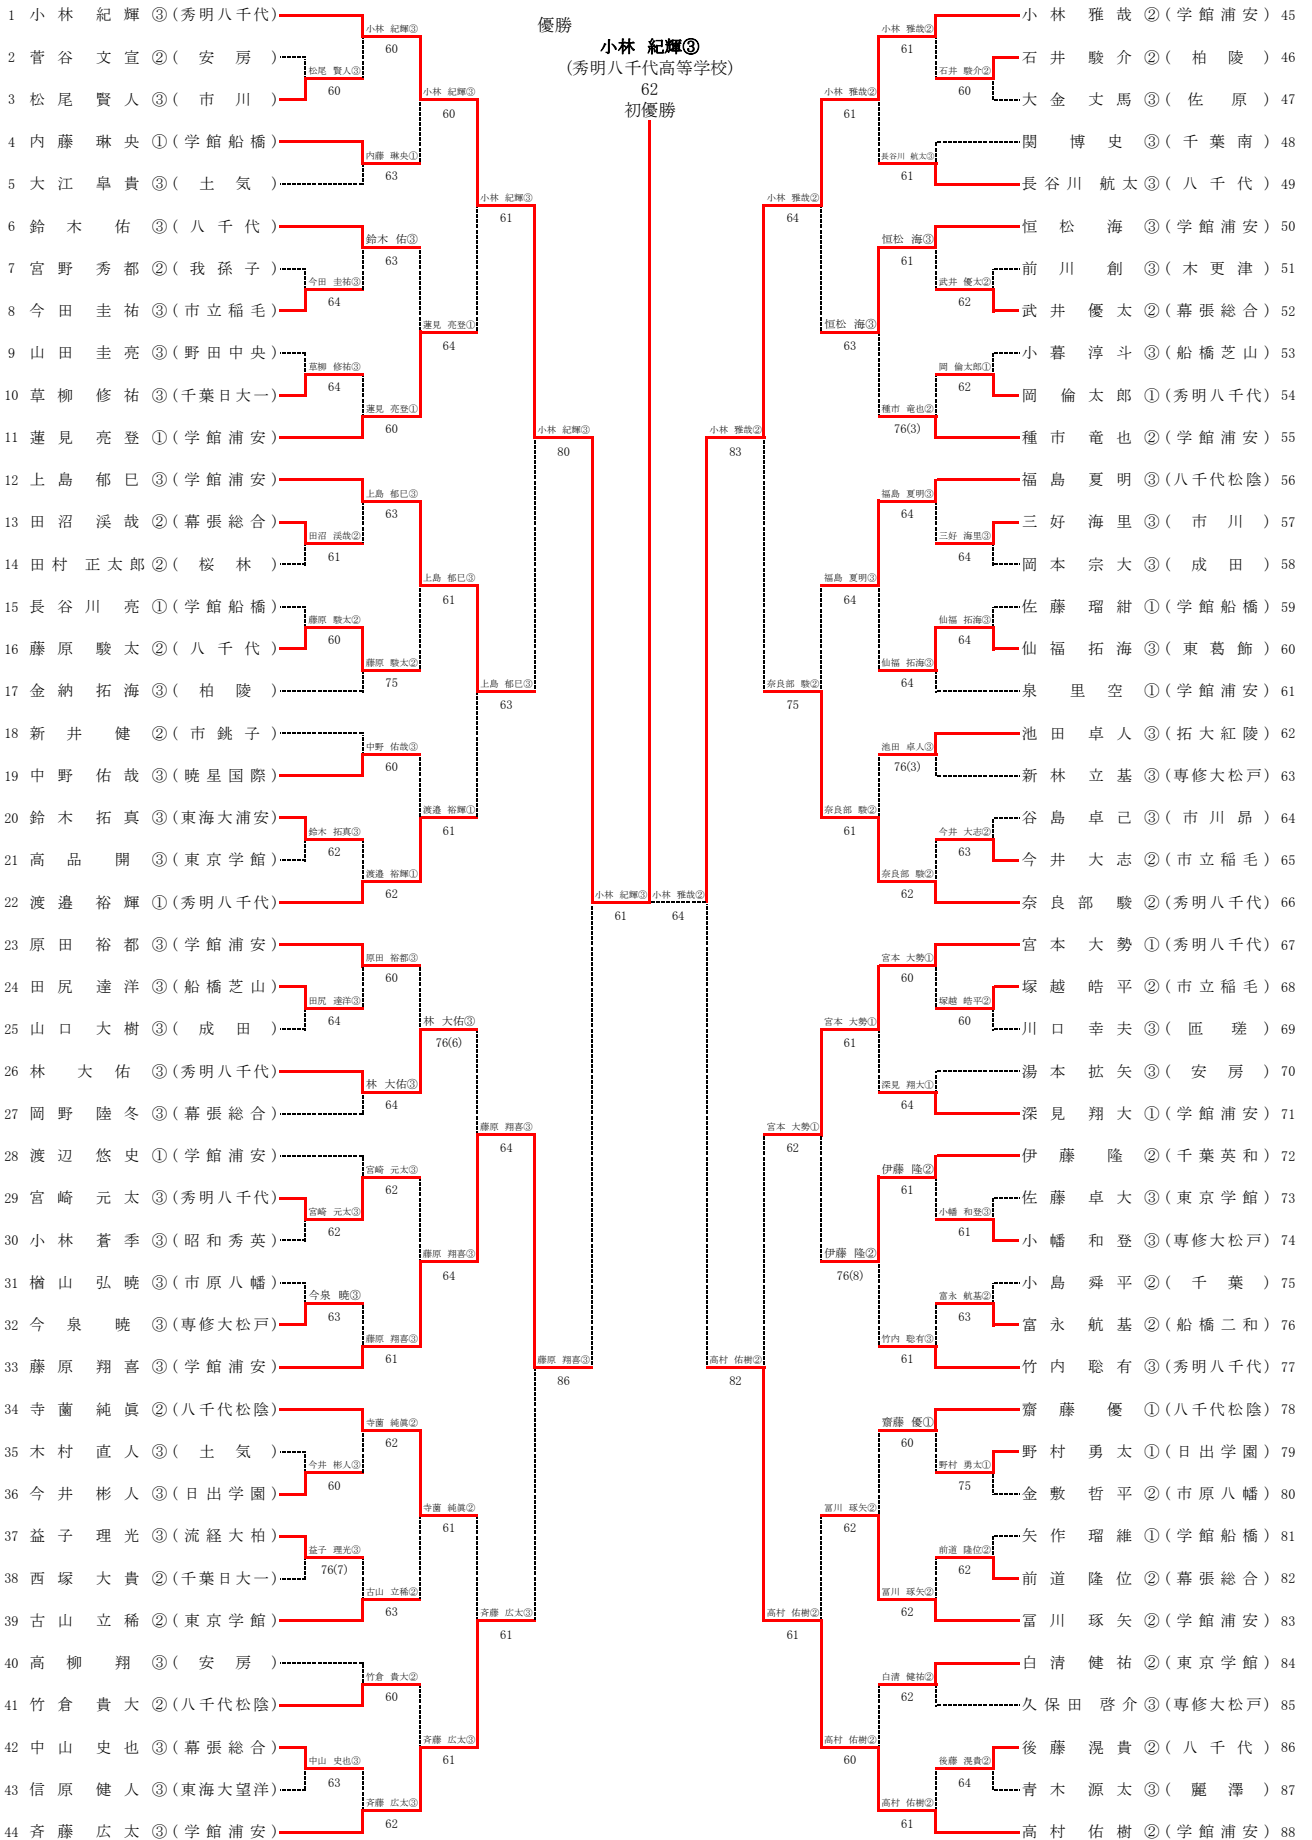

平成26年度 第26回関東高等学校テニス大会千葉県予選会兼第67回千葉県高等学校総合体育大会テニス大会
男子シングルス

3位決定戦

- 33 藤原 翔喜③ (学館浦安) vs 高村 佑樹②
- 88 高村 佑樹② (学館浦安)