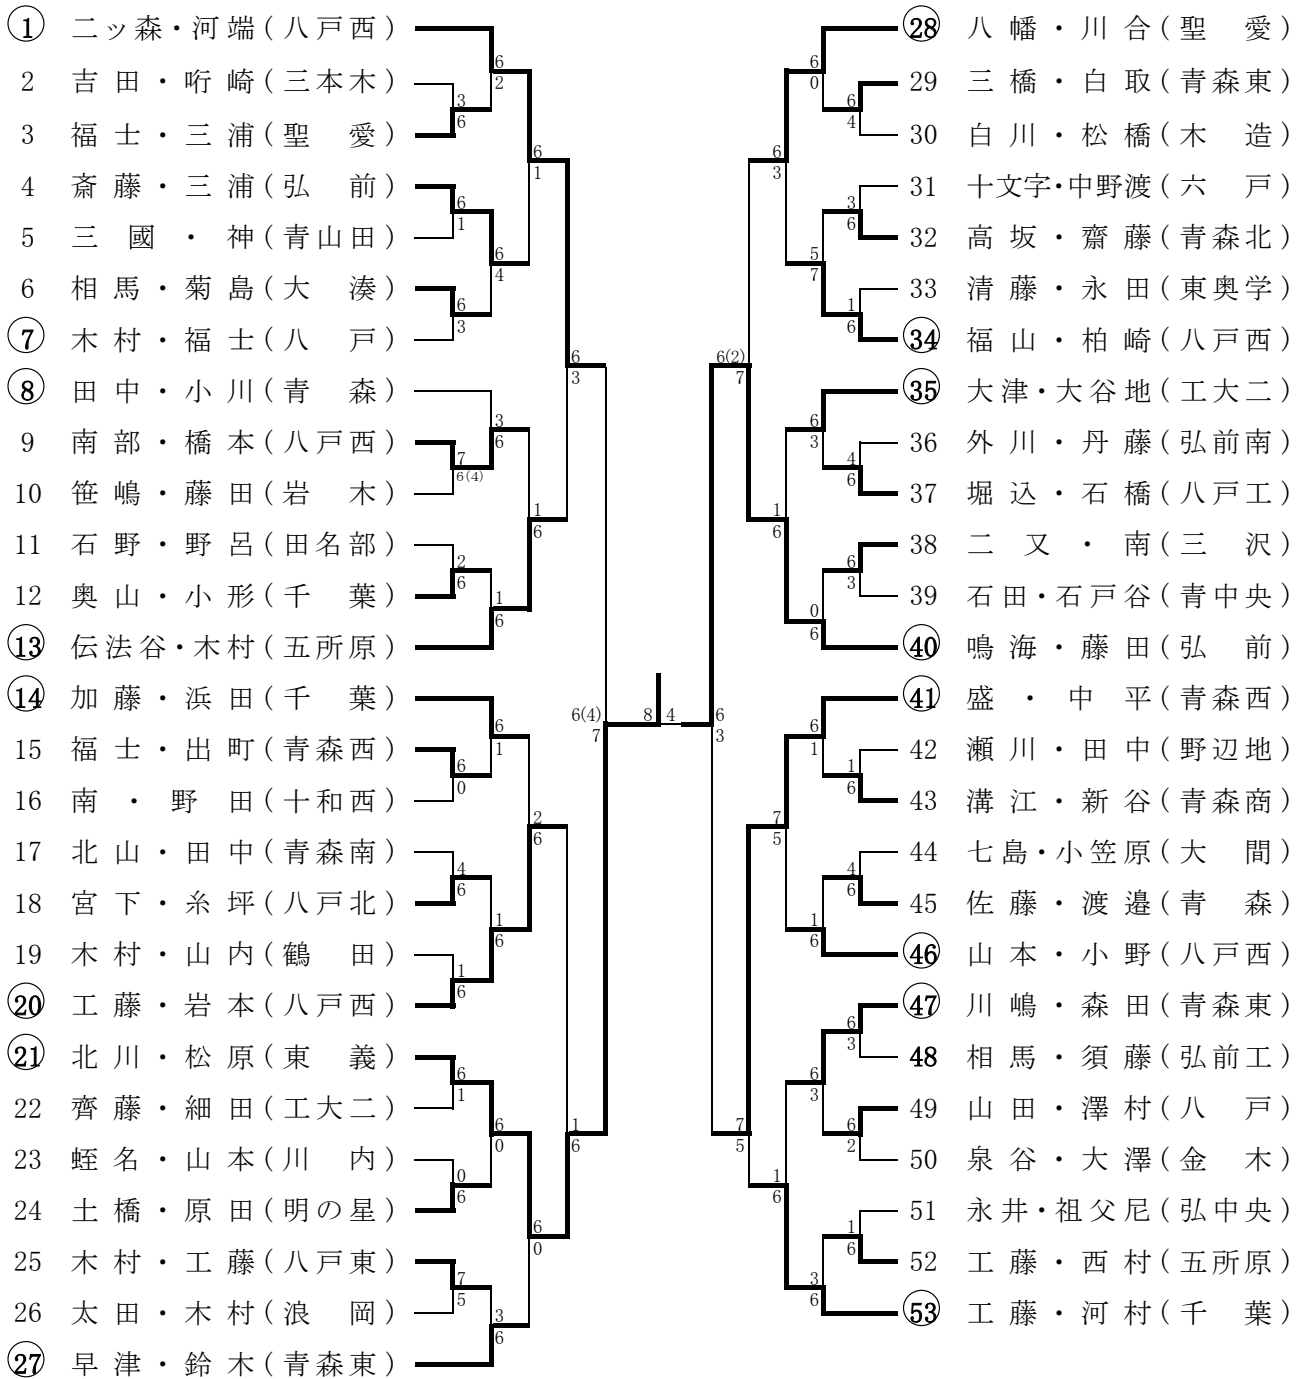

第2位 八幡まちこ(聖愛)

第3位 盛みずな(青森西)

第3位 藤田茉里奈(弘前)

男子ダブルス

アルトゥール
第1位 福井朋樹(青山田)

千葉順也
第2位 相馬汰星(東義)

市沢潤人
第3位 川村優貴(工大二)

三浦健太郎
第3位 吉田和真(八戸西)

女子ダブルス

北川果央子
第1位 松原有絵 (東義)

鳴海綾乃
第2位 藤田茉里奈 (弘前)

ニッ森萌乃
第3位 河端美玖 (八戸西)

盛みずな
第3位 中平瑚々藍 (青森西)