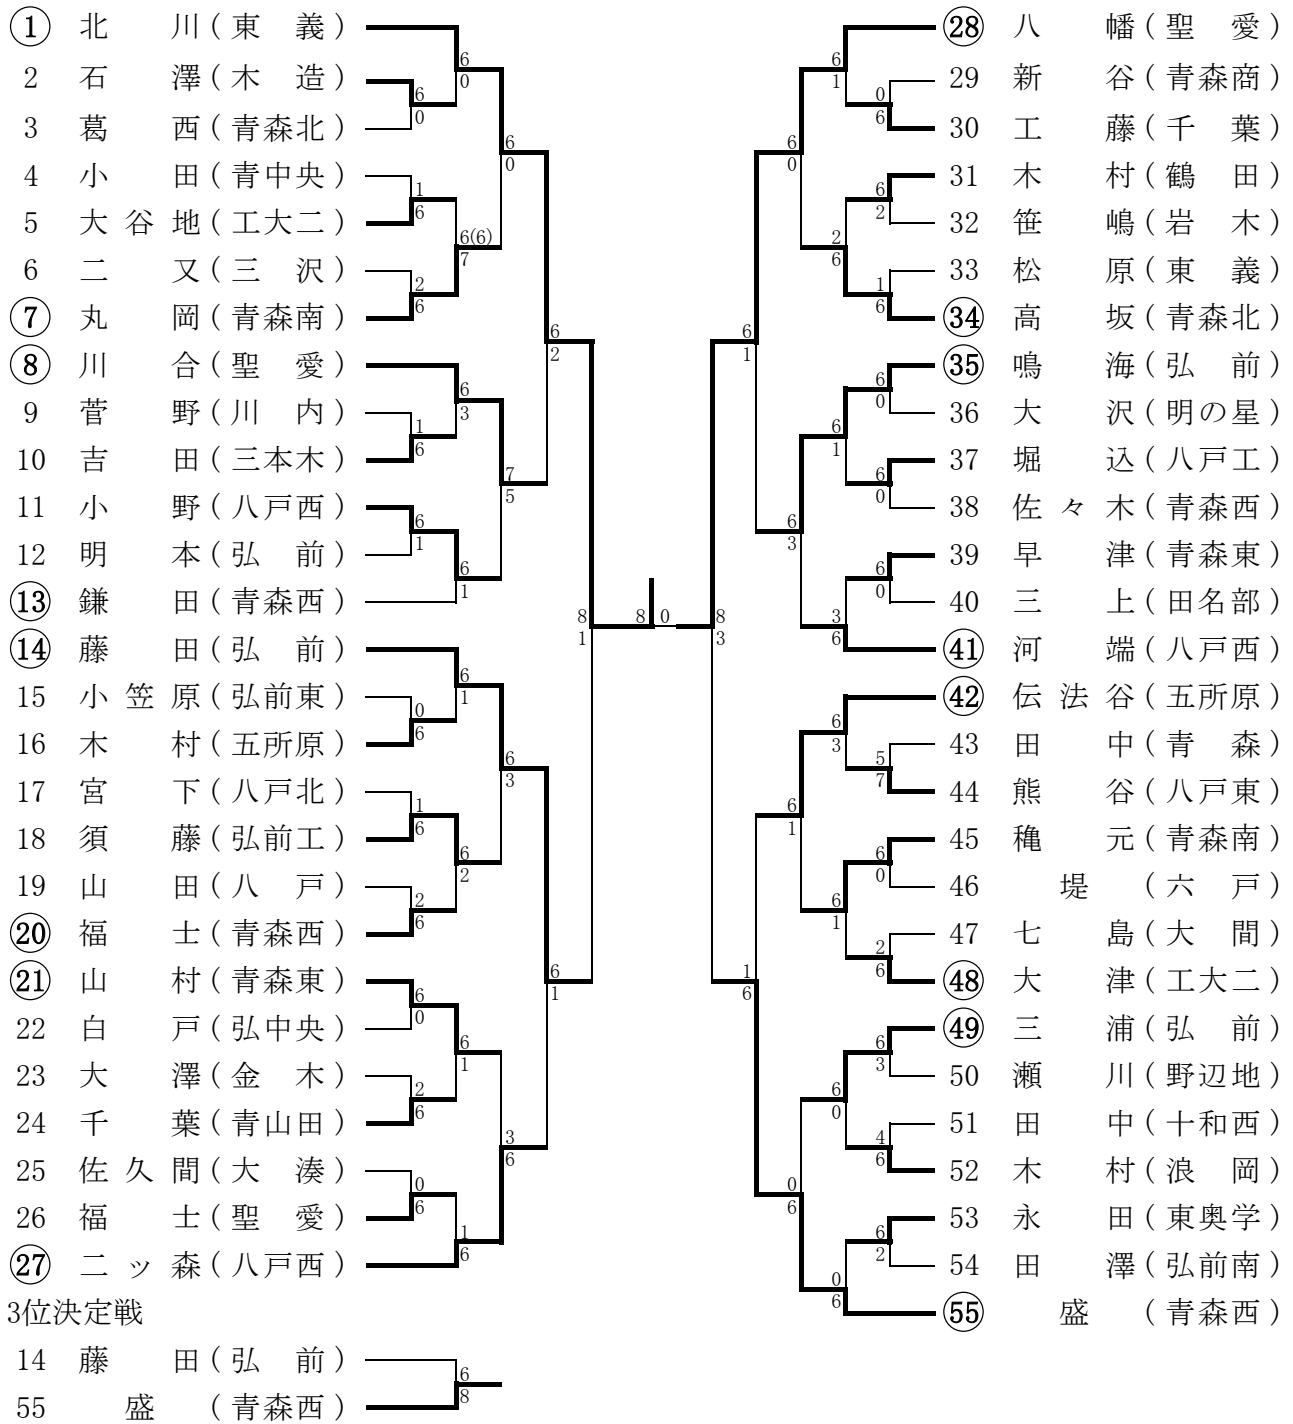

女子シングルス

第1位 北川果央子(東義)

第2位 八幡まちこ(聖愛)

第3位 盛みずな(青森西)

第3位 藤田茉里奈(弘前)