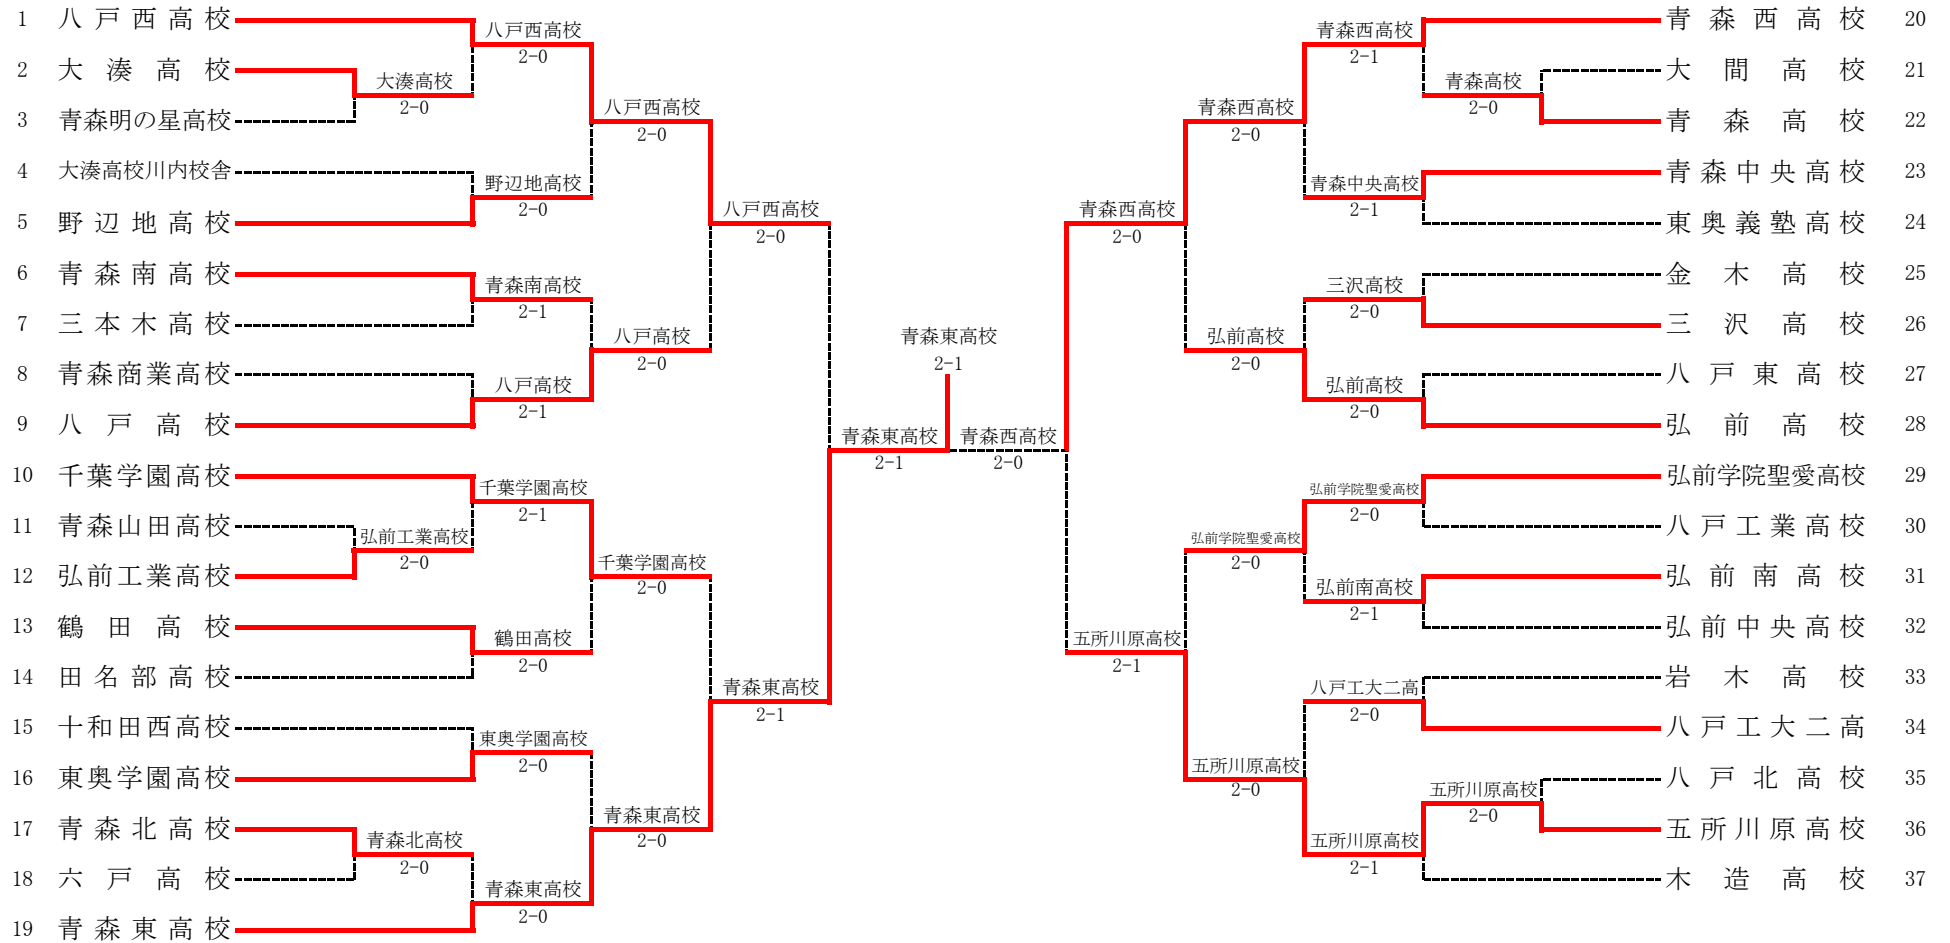

平成26年度 第67回青森県高等学校総合体育大会テニス競技

期日 平成26年6月6日(金)～6月9日(月)

会場 青森市 新青森県総合運動公園テニスコート

女子団体