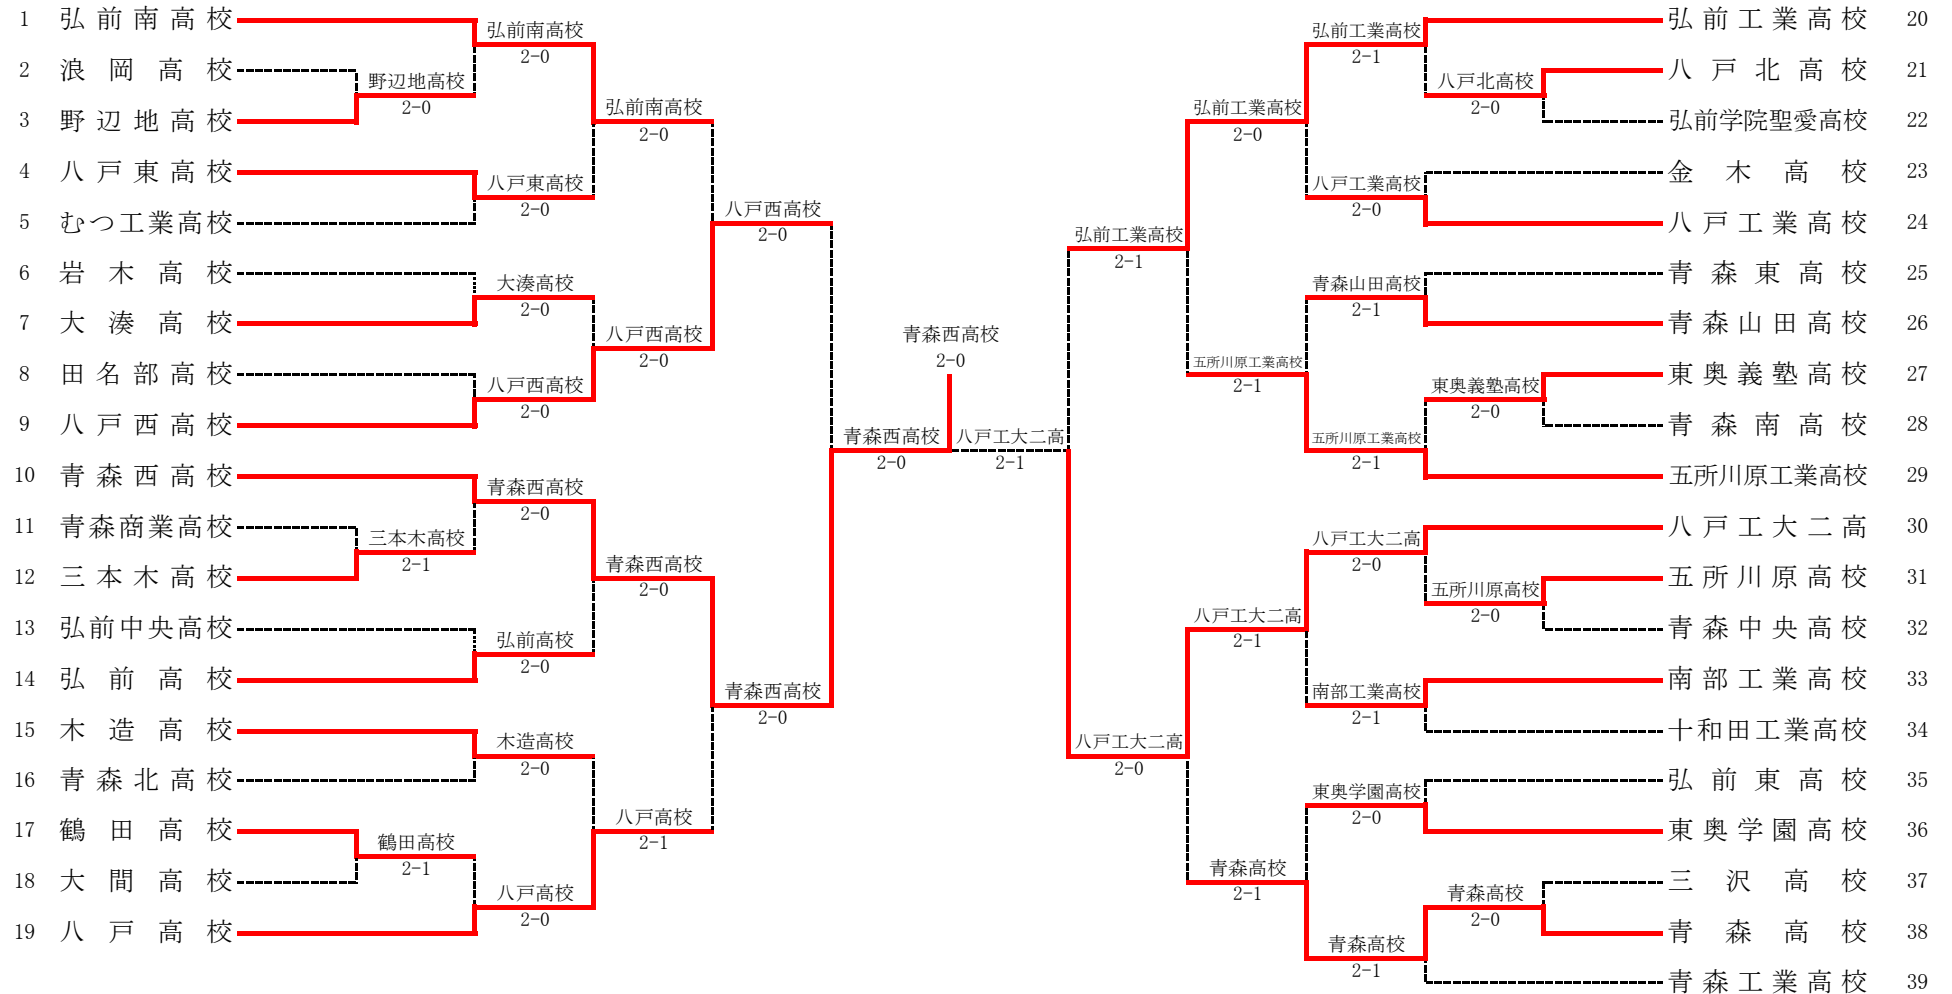

平成26年度 第67回青森県高等学校総合体育大会テニス競技

期日 平成26年6月6日(金)～6月9日(月)

会場 青森市 新青森県総合運動公園テニスコート

男子団体

男子団体対戦表

1R1	3	野辺地高校	2-0	浪岡高校	2	1R2	12	三本木高校	2-1	青森商業高校	11
D		蛭沢 靖也③ 野坂 圭③	62	工藤 雄太③ 及川 大和②		D		飯豊 大地③ 鹿渡 太輝③	64	倉内 優② 長牛 健将①	
S1		沼辺 成③	60	高田 健介②		S1		田中 大貴③	36	小田 祐輔②	
S2		町屋 弘康③		長谷川 蓮②		S2		山本 拓郎③	62	溝江 宏太①	
1R3	17	鶴田高校	2-1	大間高校	18	1R4	21	八戸北高校	2-0	弘前学院聖愛高校	22
D		三浦 鉄次③ 成田 怜③	67(11)	船越 淳基③ 澁田 怜央③		D		若林 和哉② 前森悠太朗③	64	前田 孟② 田澤 健太②	
S1		米村 海③	64	横浜 圭輔②		S1		浅水 幸樹③	60	工藤 大智③	
S2		三橋 史明③	61	中村 優樹③		S2		浅水 祐樹①		増田 智哉③	
1R5	27	東奥義塾高校	2-0	青森南高校	28	1R6	31	五所川原高校	2-0	青森中央高校	32
D		金田 技③ 相馬 汰星②	64	柴橋 亮太③ 滝沢 良太②		D		太田 李紀③ 高橋 玖大②	61	高橋 龍一③ 中寫 大地③	
S1		三上 由来①	61	大場 拓磨③		S1		近藤 敦史③	75	藤田 翔③	
S2		千葉 順也③		阿部 新③		S2		浦谷 啓③		野呂 周平③	
1R7	38	青森高校	2-0	三沢高校	37						
D		直井 佑太② 有馬 諒②	61	戸田 優樹② 手原 裕也②							
S1		三浦 大洋③	61	細越 啓史③							
S2		田中 直人③		新 裕希②							
2R1	1	弘前南高校	2-0	野辺地高校	3	2R2	4	八戸東高校	2-0	むつ工業高校	5
D		三上 壮史③ 齋藤 慎司③	64	蛭沢 靖也③ 沼辺 成③		D		釜谷 航太③ 畠山 直人③	63	橋本 匡人② 高橋 大将②	
S1		相内 才門③	64	野坂 圭③		S1		石田 拓海③	62	榎本真太郎③	
S2		成田 翔汰③		町屋 弘康③		S2		吉田 理輝③		浜田 恵伍③	
2R3	7	大湊高校	2-0	岩木高校	6	2R4	9	八戸西高校	2-0	田名部高校	8
D		小林 龍平② 石澤 開②	75	三上 巧人③ 田中 稜也③		D		吉田 和真② 赤田 大河③	61	野藤 俊悟② 氣仙 航也②	
S1		月原 勇氣③	63	三浦 勇基③		S1		三浦健太郎③	60	飛内 知博③	
S2		森川 進②		村上 壮平③		S2		高橋 凌③		川畑 一哉③	
2R5	10	青森西高校	2-0	三本木高校	12	2R6	14	弘前高校	2-0	弘前中央高校	13
D		安宗 祐哉③ 齋藤 大登③	62	飯豊 大地③ 鹿渡 太輝③		D		米山 文哉③ 鳴海 雄大③	60	齋藤 諒③ 田川 凌大③	
S1		蝦名 昂太①	60	田中 大貴③		S1		大溝 奏佑②	63	藤田龍之介③	
S2		小笠原勘太③		繁在家 頌③		S2		福士 柔③		石田 智也③	
2R7	15	木造高校	2-0	青森北高校	16	2R8	19	八戸高校	2-0	鶴田高校	17
D		松江 翔太③ 長谷川徳彰③	60	貝森 蓮② 畠山 健太②		D		大南 慶悟③ 鈴木 広野②	61	成田 怜③ 林 昂平③	
S1		藪田 奨太③	63	瀬川 冬弥②		S1		洲崎 貴裕③	60	米村 海③	
S2		菊地 優介③		柿崎駿太郎②		S2		矢ヶ崎 司②		三橋 史明③	
2R9	20	弘前工業高校	2-1	八戸北高校	21	2R10	24	八戸工業高校	2-0	金木高校	23
D		丹藤 蓮③ 古川 尚樹③	63	二部 雄太③ 若林 和哉②		D		荒木田拓海③ 切無沢 蓮③	61	松本 海② 中村 武蔵①	
S1		木田 卓也③	16	浅水 幸樹③		S1		菅ノ澤友哉③	63	沢田 諒②	
S2		柴田 大寛③	64	浅水 祐樹①		S2		笹山 克嘉③		斉藤由莉斗①	
2R11	26	青森山田高校	2-1	青森東高校	25	2R12	29	五所川原工業高校	2-1	東奥義塾高校	27
D		赤坂 廉② 赤平 凌雅②	16	阿保健太郎③ 藤田 和樹③		D		外崎 路人③ 三橋 拓哉①	67(7)	金田 技③ 相馬 汰星②	
S1		トルストグーフ・アルトゥール③	60	山本 倅多③		S1		前田 大輝③	63	三上 由来①	
S2		福井 朋樹②	63	大川 泰斗③		S2		木村 仁斗③	61	千葉 順也③	
2R13	30	八戸工大三高	2-0	五所川原高校	31	2R14	33	南部工業高校	2-1	十和田工業高校	34
D		川村 優貴③ 市沢 潤人③	62	太田 李紀③ 高橋 玖大②		D		佐々木晃大③ 工藤 直貴③	57	関 俊太③ 工藤 海③	
S1		阿部 凌大③	60	近藤 敦史③		S1		澤口 幸佑③	60	福村 昂平③	
S2		中村 英成③		浦谷 啓③		S2		西国 駿③	63	横田 翔③	
2R15	36	東奥学園高校	2-0	弘前東高校	35	2R16	38	青森高校	2-1	青森工業高校	39
D		船水 大雅② 水野 真人②	62	三上 拓馬③ 奈良岡莉央②		D		直井 佑太② 有馬 諒②	75	工藤 洸自③ 竹森 由記③	
S1		佐々木 克③	60	石岡 直樹③		S1		三浦 大洋③	06	成田琉太郎②	
S2		小林 翔貴②		山田 健太③		S2		田中 直人③	63	須藤 大智③	