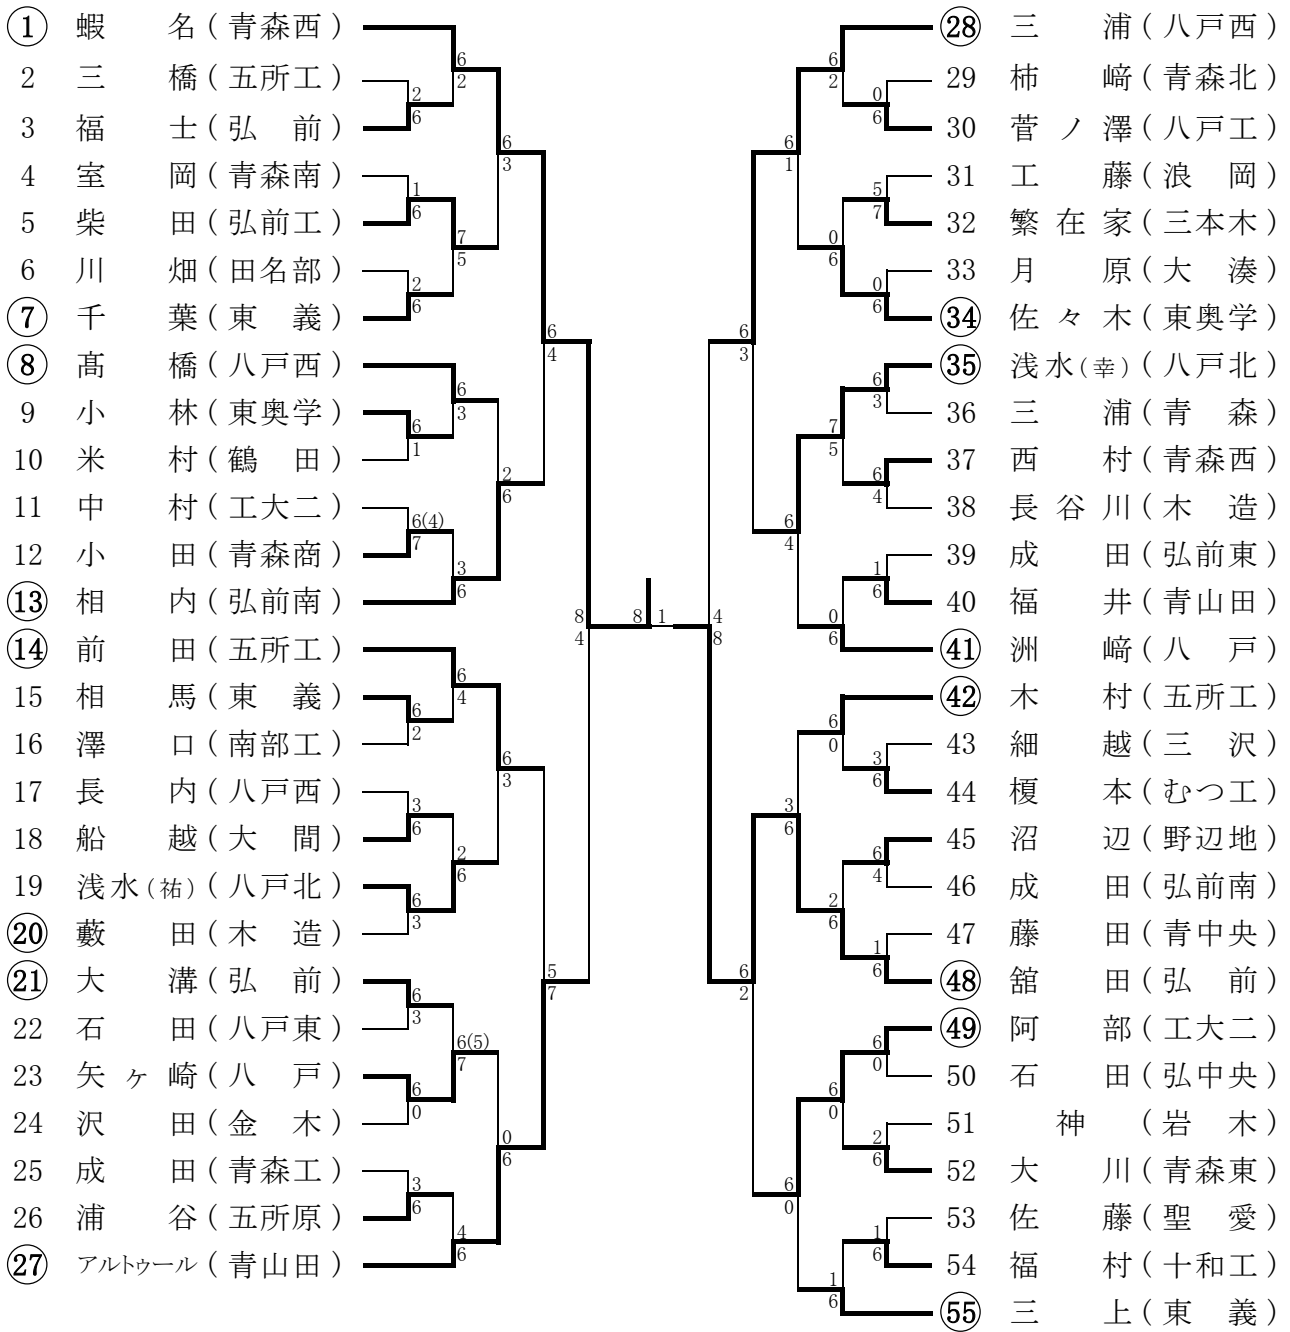

男子シングルス

3位決定戦

第2代表決定戦

- 第1位 蝦名昂太 (青森西)
- 第2位 舘田飛希 (弘前)
- 第3位 アルトウール (青山田)
- 第3位 三浦健太郎 (八戸西)