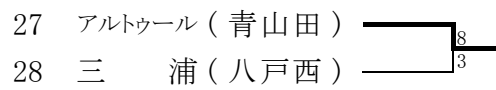

男子シングルス

3位決定戦

第2代表決定戦

- 第1位 蝦名昂太 (青森西)
- 第2位 舘田飛希 (弘前)
- 第3位 アルトウール (青山田)
- 第3位 三浦健太郎 (八戸西)