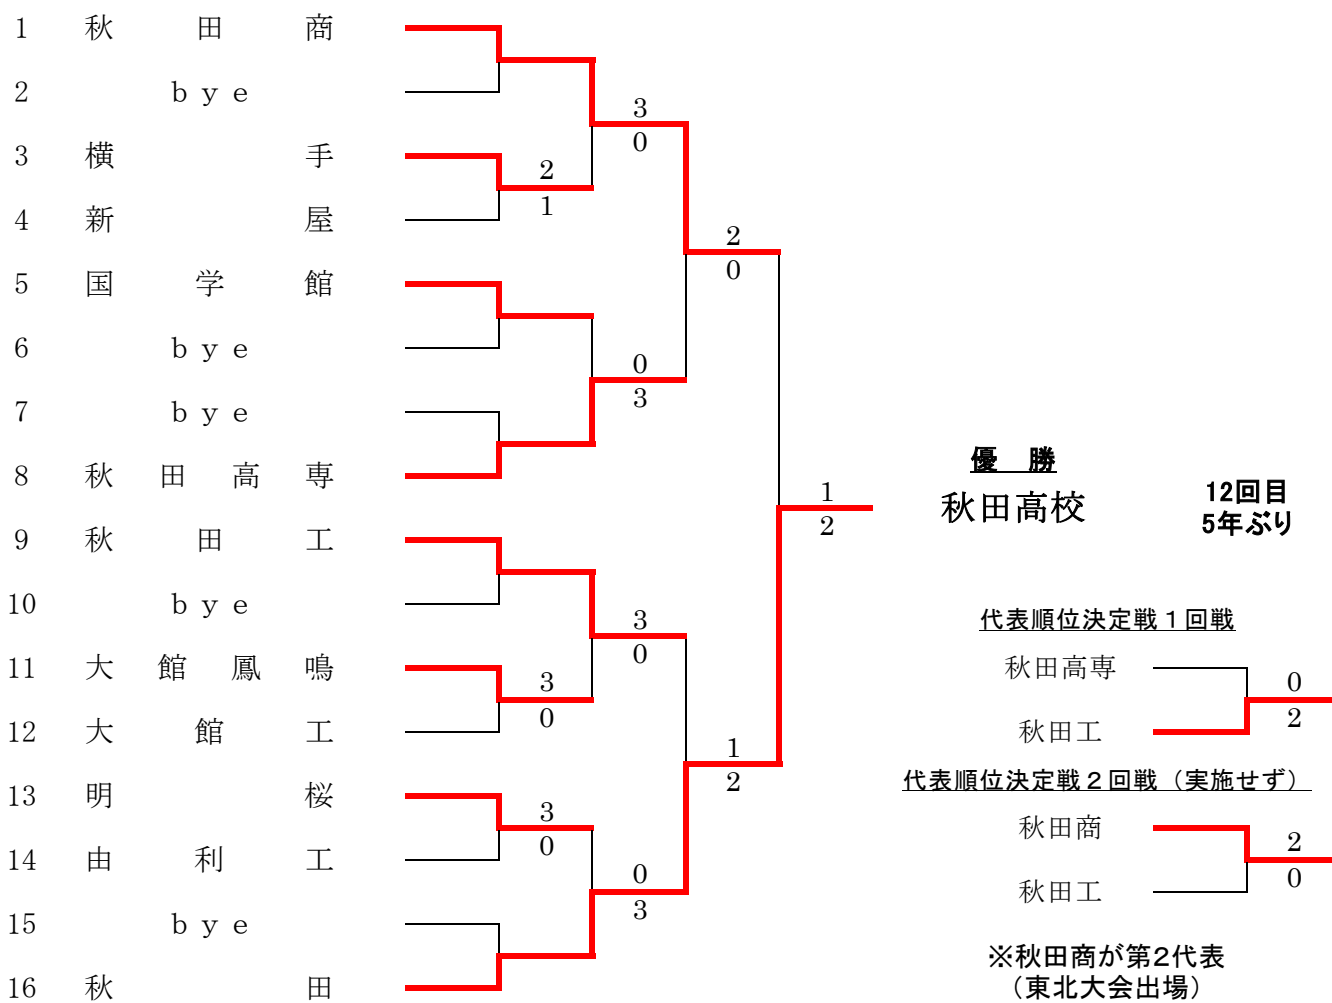

平成26年度(第60回) 秋田県高等学校総合体育大会テニス競技団体戦

【男子団体】

【女子団体】

【男子団体 対戦表】

平成26年度(第60回) 秋田県高等学校総合体育大会テニス競技

1 回 戦									
3 横手 2 - 1 9 新屋					7 大館鳳鳴 3 - 0 2 大館工業				
D	No.3 後藤 泰斗③	○	6 - 4	No.3 佐藤俊太郎③	D	No.3 本間 太陽③	○ (4)	7 - 6	No.3 西村 傑使③
	No.4 佐藤 蒼③			No.5 石井 佑典②		No.4 鳥潟 拓幹③			No.4 高橋 磨世③
S1	No.1 佐藤 光③	○	6 - 2	No.1 佐々木健斗③	S1	No.1 出島 康琢③	○	6 - 4	No.1 越後 悠樹③
S2	No.2 佐々木魁人③		0 - 6	○ No.2 土屋 潔③	S2	No.2 鎌田 健聖③	○	6 - 3	No.2 佐藤 大輝③
11 明桜 3 - 0 1 由利工業									
D	No.2 中村 颯陞③	○	7 - 6 (4)	No.4 加藤 伸吾③					
	No.4 藤井 文哉③			No.5 三浦 拓斗②					
S1	No.1 菅原 翔吾③	○	6 - 4	No.1 菅原 康平③					
S2	No.3 加藤 希望②	○	6 - 3	No.2 鈴木 輝②					
2 回 戦									
6 秋田商業 3 - 0 3 横手					5 国学館 0 - 3 4 秋田高専				
D	No.3 稲垣 光介②	○	6 - 1	No.1 佐藤 光③	D	No.3 二木 光之③		0 - 6	○ No.1 熊谷 優佑③
	No.5 小野 航大③			No.2 佐々木魁人③		No.4 秋山 恭輔①			No.2 布谷 浩平②
S1	No.1 塚本 光樹②	○	6 - 0	No.3 後藤 泰斗③	S1	No.1 佐藤 悠介②		1 - 6	○ No.3 田口 水保②
S2	No.2 齋藤 順悦③	○	6 - 2	No.4 佐藤 蒼③	S2	No.2 小林 駆③		1 - 6	○ No.4 大仲 海渡②
8 秋田工業 3 - 0 7 大館鳳鳴					11 明桜 0 - 3 10 秋田				
D	No.2 小野 健太②	○	6 - 2	No.3 本間 太陽③	D	No.2 中村 颯陞③		1 - 6	○ No.3 田口 健斗③
	No.3 敦賀 帝③			No.4 鳥潟 拓幹③		No.4 藤井 文哉③			No.4 三平 悠太③
S1	No.1 村山 智之③	○	7 - 5	No.1 出島 康琢③	S1	No.1 菅原 翔吾③		2 - 6	○ No.1 渡部 蓮②
S2	No.4 村山 太郎③	○	6 - 4	No.2 鎌田 健聖③	S2	No.3 加藤 希望②		2 - 6	○ No.2 鈴木 成③
準 決 勝									
6 秋田商業 2 - 0 4 秋田高専					8 秋田工業 1 - 2 10 秋田				
D	No.3 稲垣 光介②	○	6 - 1	No.1 熊谷 優佑③	D	No.2 小野 健太②		3 - 6	○ No.3 田口 健斗③
	No.5 小野 航大③			No.2 布谷 浩平②		No.3 敦賀 帝③			No.4 三平 悠太③
S1	No.1 塚本 光樹②	○	6 - 1	No.3 田口 水保②	S1	No.1 村山 智之③	○	6 - 4	No.1 渡部 蓮②
S2	No.2 齋藤 順悦③		2 - 0	No.5 五十嵐諭史②	S2	No.4 村山 太郎③		2 - 6	○ No.2 鈴木 成③
決 勝									
6 秋田商業 1 - 2 10 秋田									
D	No.3 稲垣 光介②		6 - 8	○ No.3 田口 健斗③					
	No.5 小野 航大③			No.4 三平 悠太③					
S1	No.1 塚本 光樹②	○	8 - 0	No.1 渡部 蓮②					
S2	No.2 齋藤 順悦③		4 - 8	○ No.2 鈴木 成③					
代表順位決定戦 1 回戦					代表順位決定戦 2 回戦				
4 秋田高専 0 - 2 8 秋田工業					6 秋田商業 2 - 0 8 秋田工業				
D	No.1 熊谷 優佑③		5 - 6	No.2 小野 健太②	D	No.3 稲垣 光介②		3 - 4	No.2 小野 健太②
	No.2 布谷 浩平②			No.3 敦賀 帝③		No.5 小野 航大③			No.3 敦賀 帝③
S1	No.3 田口 水保②		1 - 6	○ No.1 村山 智之③	S1	No.1 塚本 光樹②	○	6 - 4	No.1 村山 智之③
S2	No.4 大仲 海渡②		1 - 6	○ No.4 村山 太郎③	S2	No.2 齋藤 順悦③	○	6 - 1	No.4 村山 太郎③