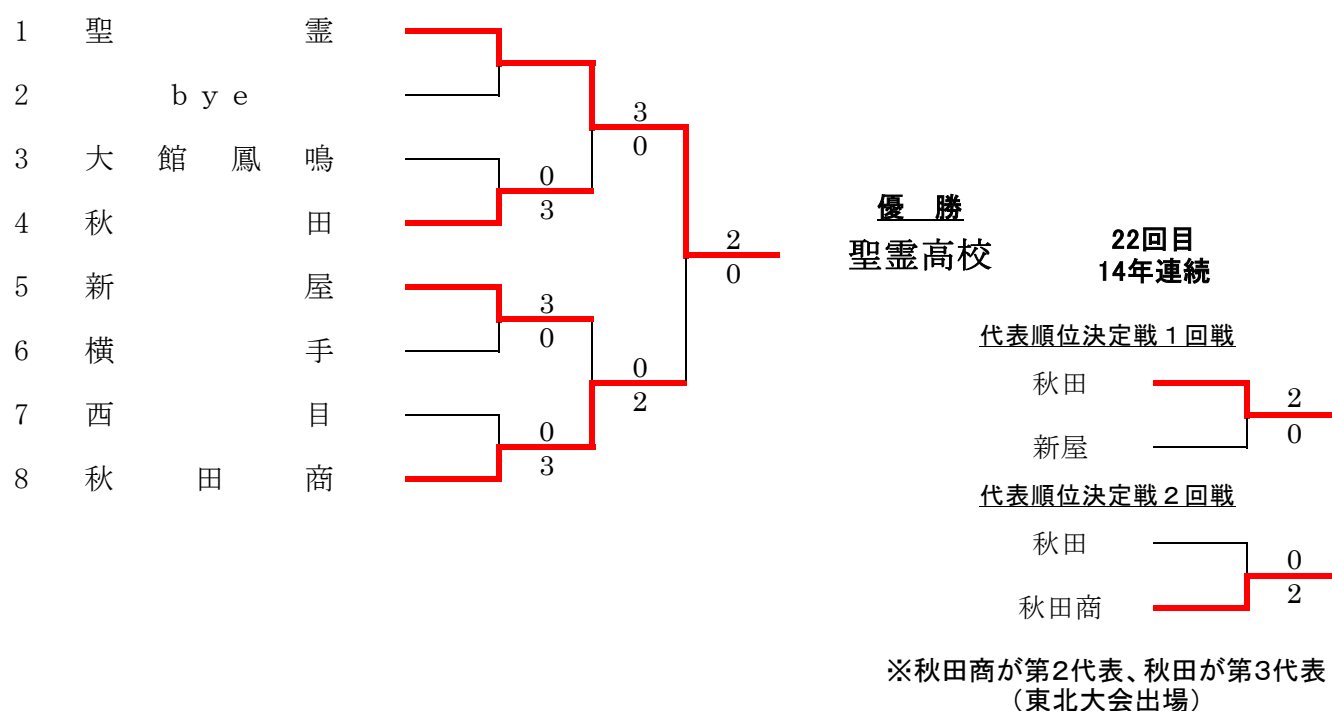

平成26年度(第60回) 秋田県高等学校総合体育大会テニス競技団体戦

【男子団体】

【女子団体】

【男子団体 対戦表】

平成26年度(第60回) 秋田県高等学校総合体育大会テニス競技

1 回 戦									
3 横手 2 - 1 9 新屋					7 大館鳳鳴 3 - 0 2 大館工業				
D	No.3 後藤 泰斗③	○	6 - 4	No.3 佐藤俊太郎③	D	No.3 本間 太陽③	○ (4)	7 - 6	No.3 西村 傑使③
	No.4 佐藤 蒼③			No.5 石井 佑典②		No.4 鳥潟 拓幹③			No.4 高橋 磨世③
S1	No.1 佐藤 光③	○	6 - 2	No.1 佐々木健斗③	S1	No.1 出島 康琢③	○	6 - 4	No.1 越後 悠樹③
S2	No.2 佐々木魁人③		0 - 6	○ No.2 土屋 潔③	S2	No.2 鎌田 健聖③	○	6 - 3	No.2 佐藤 大輝③
11 明桜 3 - 0 1 由利工業									
D	No.2 中村 颯陞③	○	7 - 6 (4)	No.4 加藤 伸吾③					
	No.4 藤井 文哉③			No.5 三浦 拓斗②					
S1	No.1 菅原 翔吾③	○	6 - 4	No.1 菅原 康平③					
S2	No.3 加藤 希望②	○	6 - 3	No.2 鈴木 輝②					
2 回 戦									
6 秋田商業 3 - 0 3 横手					5 国学館 0 - 3 4 秋田高専				
D	No.3 稲垣 光介②	○	6 - 1	No.1 佐藤 光③	D	No.3 二木 光之③		0 - 6	○ No.1 熊谷 優佑③
	No.5 小野 航大③			No.2 佐々木魁人③		No.4 秋山 恭輔①			No.2 布谷 浩平②
S1	No.1 塚本 光樹②	○	6 - 0	No.3 後藤 泰斗③	S1	No.1 佐藤 悠介②		1 - 6	○ No.3 田口 水保②
S2	No.2 齋藤 順悦③	○	6 - 2	No.4 佐藤 蒼③	S2	No.2 小林 駆③		1 - 6	○ No.4 大仲 海渡②
8 秋田工業 3 - 0 7 大館鳳鳴					11 明桜 0 - 3 10 秋田				
D	No.2 小野 健太②	○	6 - 2	No.3 本間 太陽③	D	No.2 中村 颯陞③		1 - 6	○ No.3 田口 健斗③
	No.3 敦賀 帝③			No.4 鳥潟 拓幹③		No.4 藤井 文哉③			No.4 三平 悠太③
S1	No.1 村山 智之③	○	7 - 5	No.1 出島 康琢③	S1	No.1 菅原 翔吾③		2 - 6	○ No.1 渡部 蓮②
S2	No.4 村山 太郎③	○	6 - 4	No.2 鎌田 健聖③	S2	No.3 加藤 希望②		2 - 6	○ No.2 鈴木 成③
準 決 勝									
6 秋田商業 2 - 0 4 秋田高専					8 秋田工業 1 - 2 10 秋田				
D	No.3 稲垣 光介②	○	6 - 1	No.1 熊谷 優佑③	D	No.2 小野 健太②		3 - 6	○ No.3 田口 健斗③
	No.5 小野 航大③			No.2 布谷 浩平②		No.3 敦賀 帝③			No.4 三平 悠太③
S1	No.1 塚本 光樹②	○	6 - 1	No.3 田口 水保②	S1	No.1 村山 智之③	○	6 - 4	No.1 渡部 蓮②
S2	No.2 齋藤 順悦③		2 - 0	No.5 五十嵐諭史②	S2	No.4 村山 太郎③		2 - 6	○ No.2 鈴木 成③
決 勝									
6 秋田商業 1 - 2 10 秋田									
D	No.3 稲垣 光介②		6 - 8	○ No.3 田口 健斗③					
	No.5 小野 航大③			No.4 三平 悠太③					
S1	No.1 塚本 光樹②	○	8 - 0	No.1 渡部 蓮②					
S2	No.2 齋藤 順悦③		4 - 8	○ No.2 鈴木 成③					
代表順位決定戦 1 回戦					代表順位決定戦 2 回戦				
4 秋田高専 0 - 2 8 秋田工業					6 秋田商業 2 - 0 8 秋田工業				
D	No.1 熊谷 優佑③		5 - 6	No.2 小野 健太②	D	No.3 稲垣 光介②		3 - 4	No.2 小野 健太②
	No.2 布谷 浩平②			No.3 敦賀 帝③		No.5 小野 航大③			No.3 敦賀 帝③
S1	No.3 田口 水保②		1 - 6	○ No.1 村山 智之③	S1	No.1 塚本 光樹②	○	6 - 4	No.1 村山 智之③
S2	No.4 大仲 海渡②		1 - 6	○ No.4 村山 太郎③	S2	No.2 齋藤 順悦③	○	6 - 1	No.4 村山 太郎③