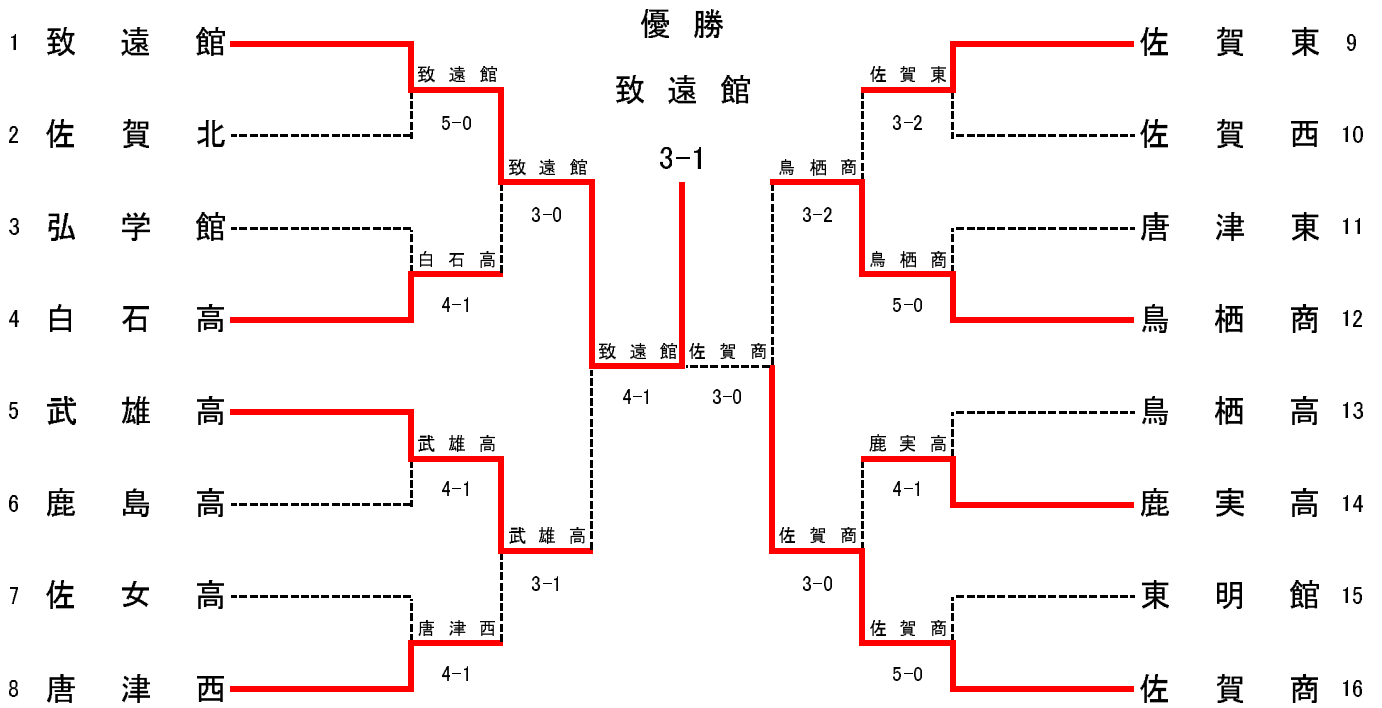

平成25年度 佐賀県高等学校テニス新人大会(兼 第36回全国選抜高校テニス大会佐賀県大会)
10月5, 6日 (於 佐賀県総合運動場庭球場)
10月12日 (於 佐賀県立森林公園庭球場)

女子団体