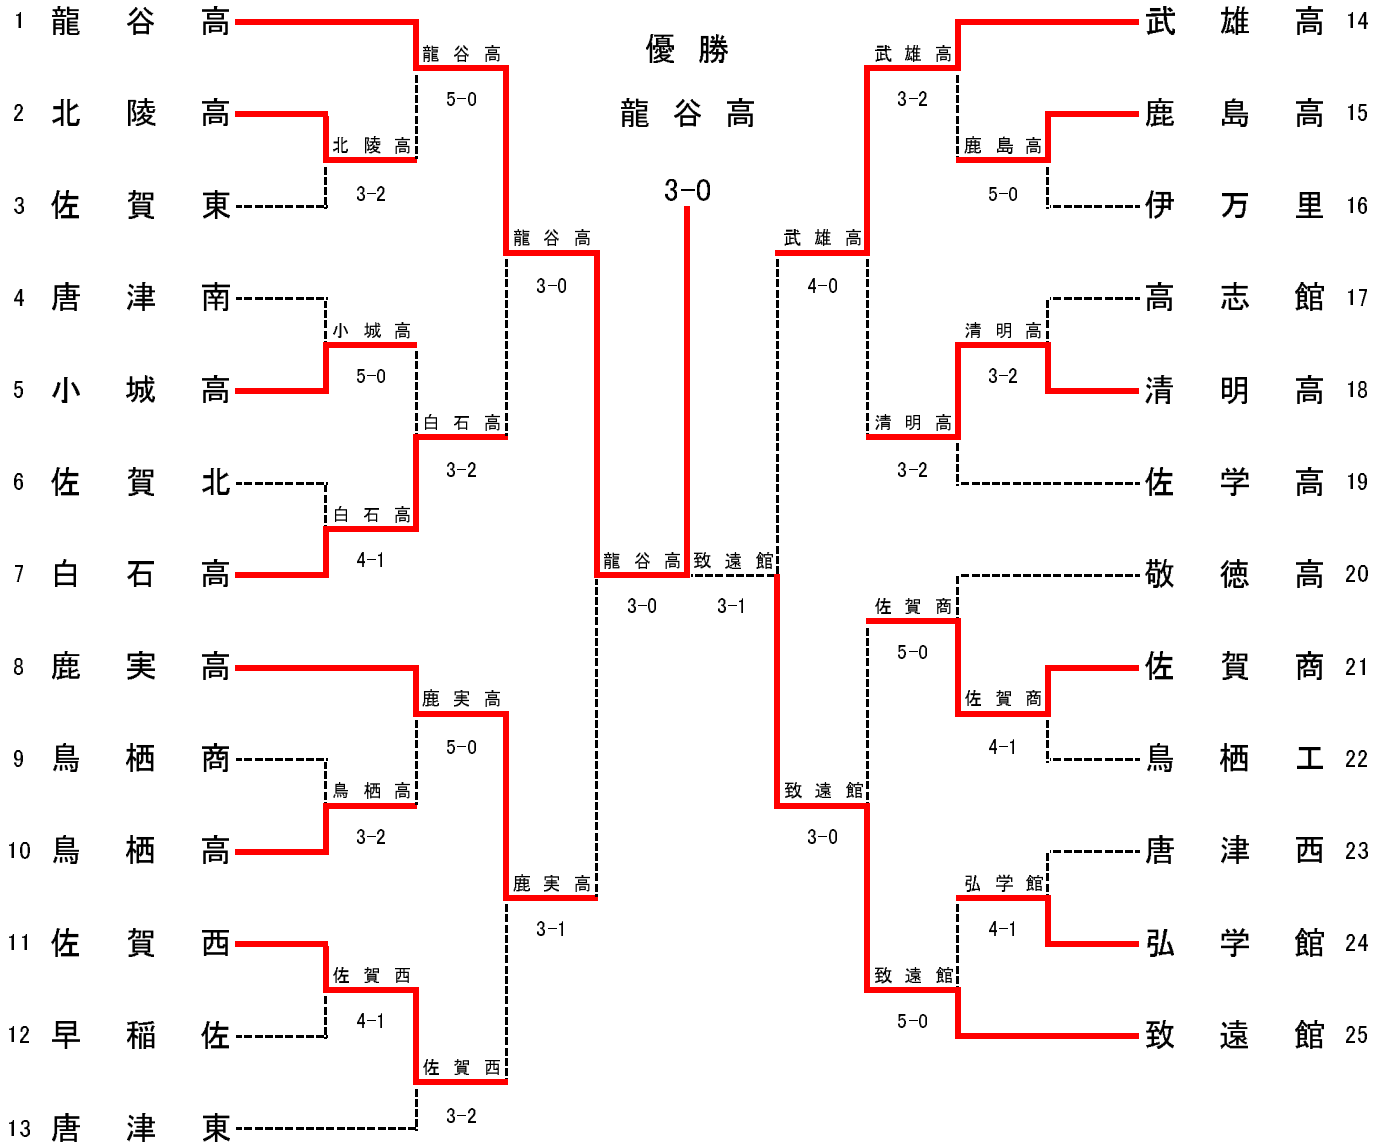

平成25年度 佐賀県高等学校テニス新人大会 (兼 第36回全国選抜高校テニス大会佐賀県大会)
 10月5, 6日 (於 佐賀県総合運動場庭球場)

男子団体

◇第2代表決定戦 < メインドロー上で対戦済みの場合は、新たな対戦は行わない >

結果	
1位	龍谷高校
2位	致遠館高校
3位	武雄高校
3位	鹿島実業高校

男子団体戦対戦表

1R1	2	北陵高	3-2	佐賀東	3
S1		山口 大輔②	46	中島 悠維②	
D1		小園 悠矢② 植松 瞭①	63	唐津 泰輝① 佐藤 涼太①	
S2		古賀 優希②	75	富樫 拓①	
D2		合六 雄太② 中村 友哉①	36	野副 直輝② 千綿 勇輝②	
S3		有田 仁②	64	三好 一輝②	