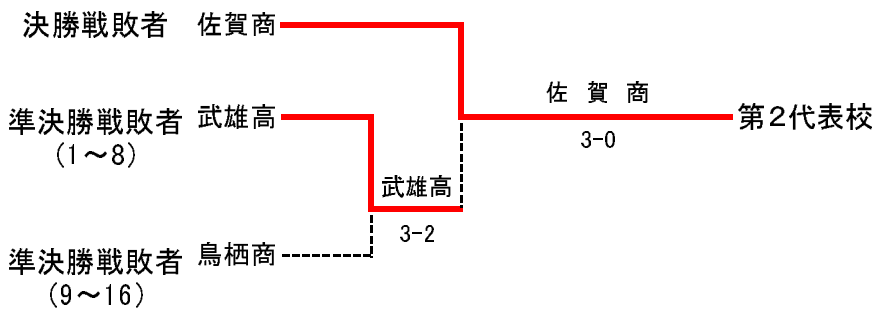

◇第2代表決定戦 < メインロー上で対戦済みの場合は、新たな対戦は行わない >