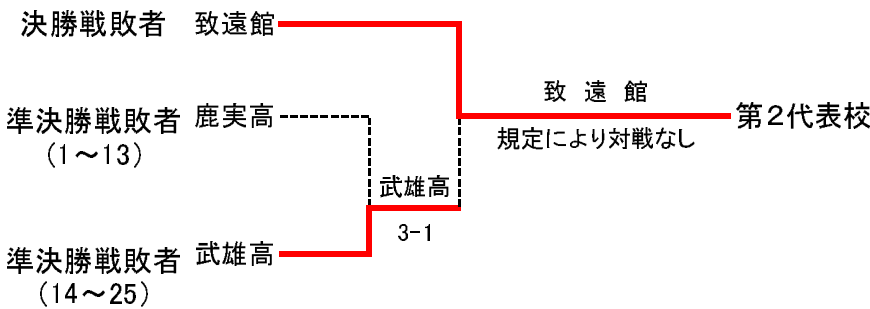

平成25年度 佐賀県高等学校テニス新人大会 (兼 第36回全国選抜高校テニス大会佐賀県大会)
 10月5, 6日 (於 佐賀県総合運動場庭球場)

男子団体

◇第2代表決定戦 < メインドロー上で対戦済みの場合は、新たな対戦は行わない >

結果	
1位	龍谷高校
2位	致遠館高校
3位	武雄高校
3位	鹿島実業高校

男子団体戦対戦表

1R1	2	北陵高	3-2	佐賀東	3
S1		山口 大輔②	46	中島 悠維②	
D1		小園 悠矢② 植松 瞭①	63	唐津 泰輝① 佐藤 涼太①	
S2		古賀 優希②	75	富樫 拓①	
D2		合六 雄太② 中村 友哉①	36	野副 直輝② 千綿 勇輝②	
S3		有田 仁②	64	三好 一輝②	