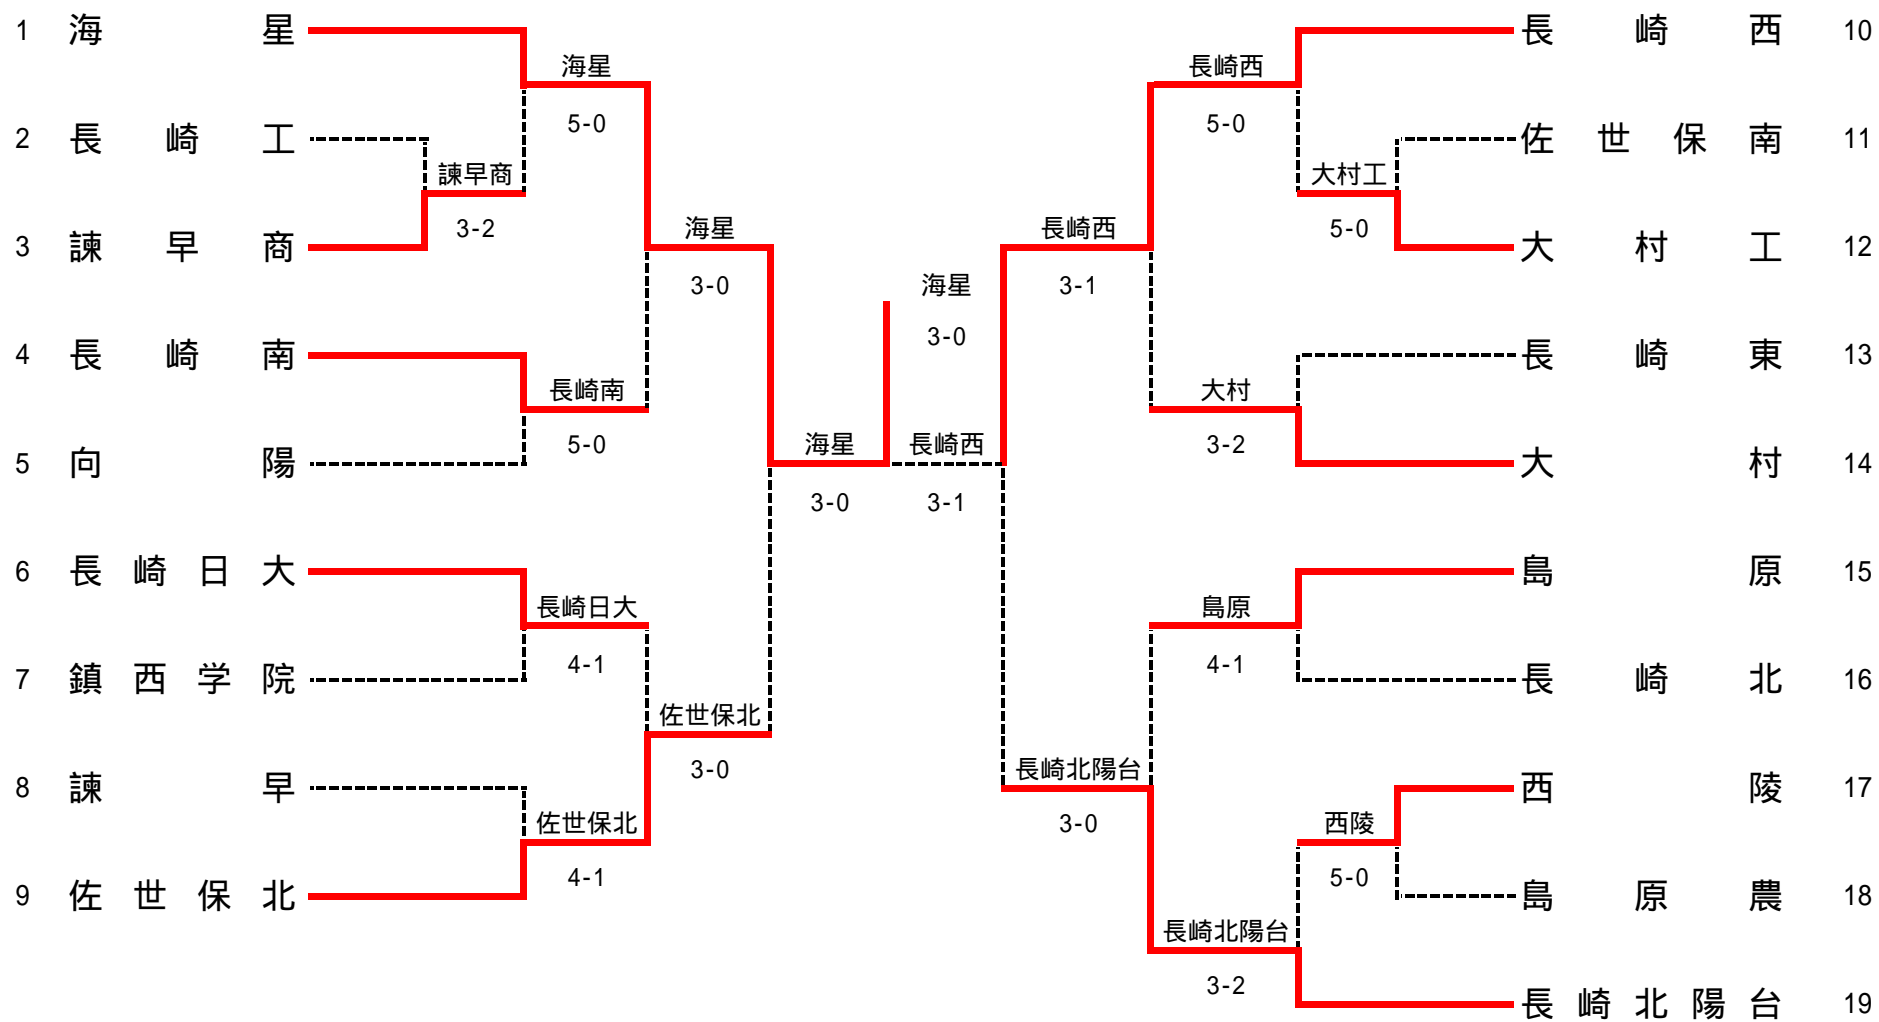

平成25年度第36回全国高等学校選抜テニス競技長崎県大会

男子団体