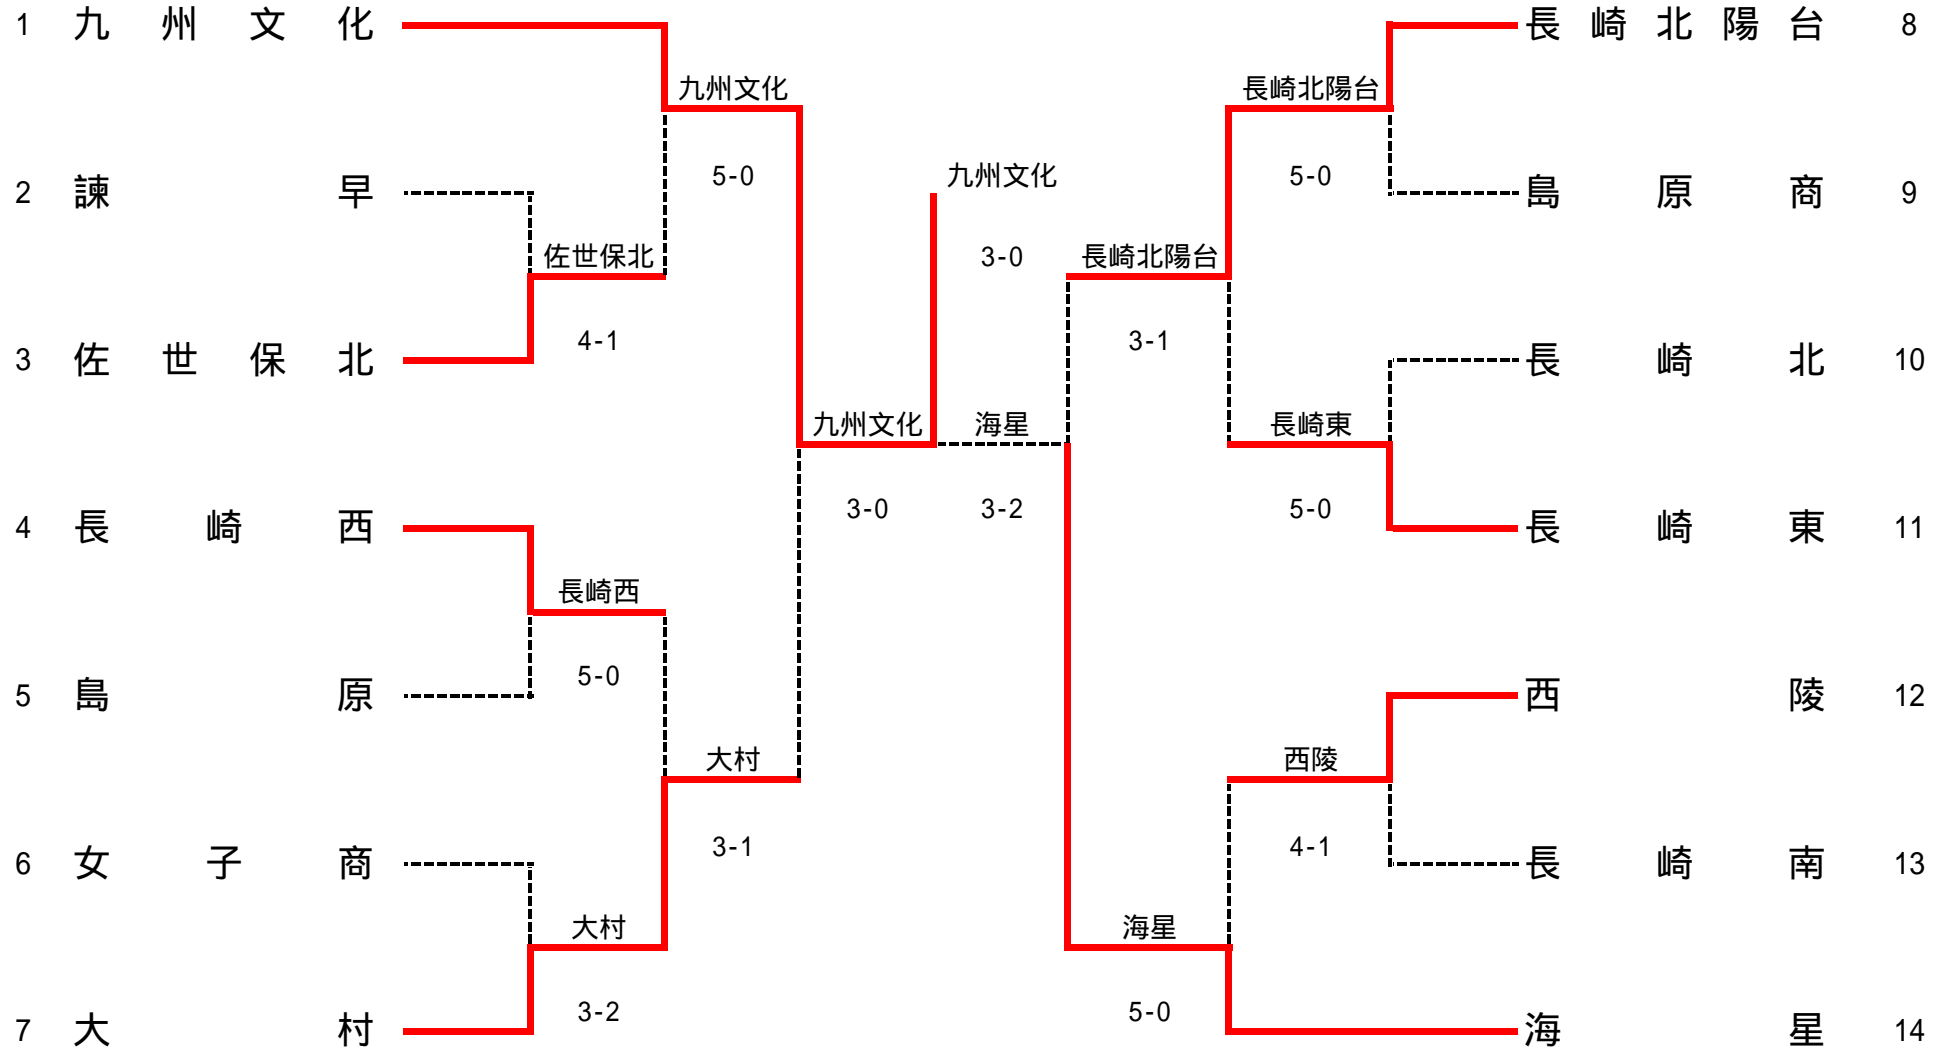

平成25年度第36回全国高等学校選抜テニス競技長崎県大会 女子団体