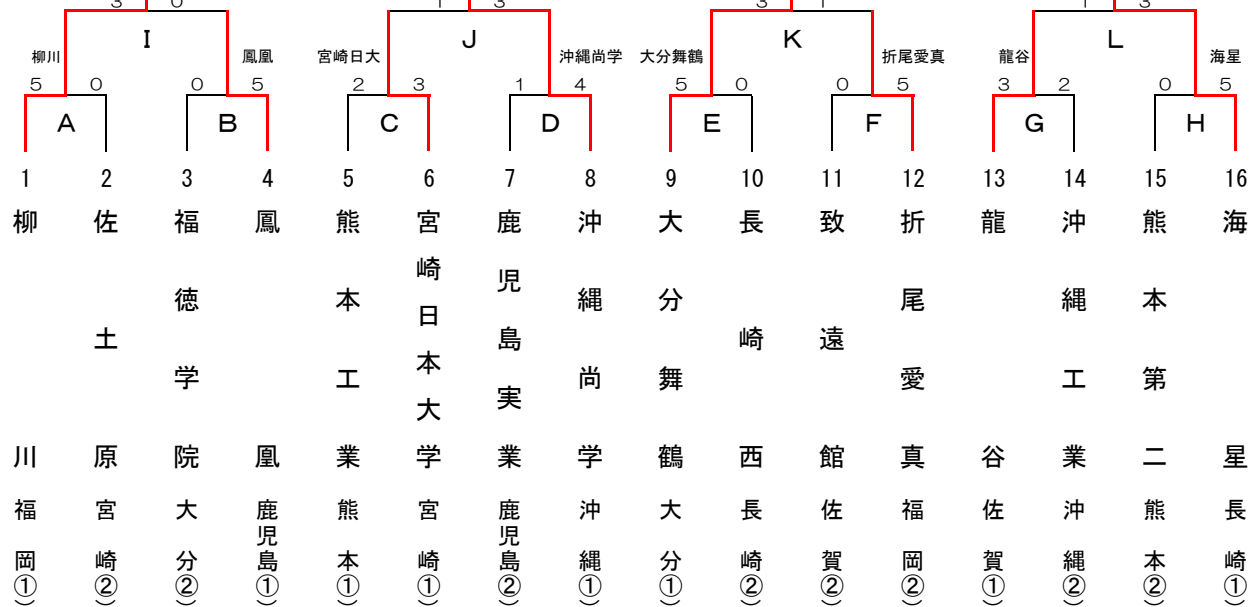

第36回 全国選抜高校テニス大会九州地区大会

男子団体本戦

優勝 柳川

平成25年10月16日(土)~18日(月)
 知覧テニスの森公園
 鹿児島県立鴨池庭球場

3日目

2日目

1日目

敗者戦組合せ

3日目

2日目

1日目

第36回 全国選抜高校テニス九州地区大会 男子団体 対戦記録表(本戦)

11月16日(土) 第1日目

試合結果		1回戦	
柳川		5	0
佐土原			
S1	宮本 昂志①	⑧	1
D1	宇田 龍一① ヘルナンデス 亨志	⑧	1
S2	阿部 英志①	⑧	1
D2	高橋 健太郎① 木野 翔志①	⑧	0
S3	福岡 文一①	⑧	1

試合結果		1回戦	
福徳学院		0	5
鳳凰			
S1	藤原 博輝①	3	⑧
D1	中島 龍生①② 白鳥 岳①	7	⑧
S2	熊本 隼志①	4	⑧
D2	寺林 勇典① 田中 一①	2	⑧
S3	中島 敦典①	0	⑧