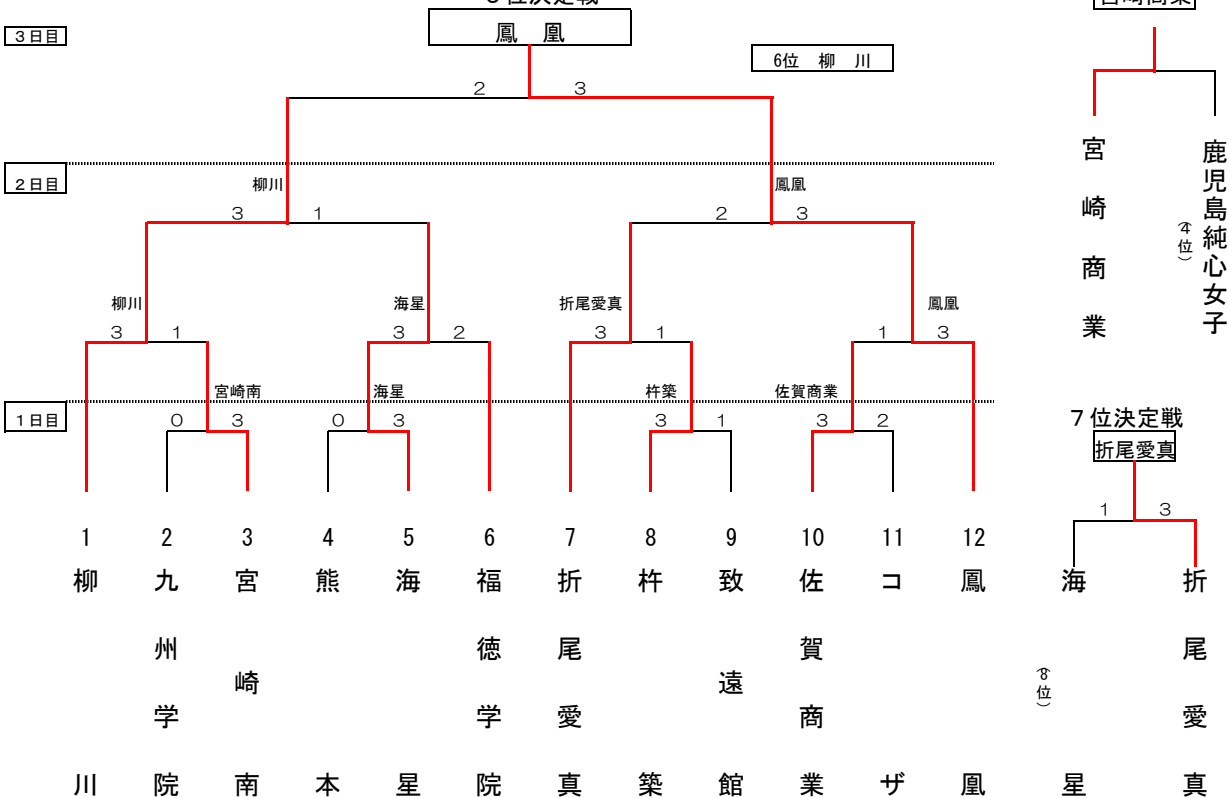

鳳凰		1		-	3		5位決定戦	
選手名		試合結果			試合結果		折尾愛真	
S1	牧野 昂也②③	0	② ③	-	④ ⑤	2	S1	寶増 真史①
D1	黒川 智博② 内倉 隼平①	0	① ②	-	③ ④	2	D1	藤道 廉平②③ 島 龍樹②
S2	岡村 浩太②	2	⑥ ⑦	-	⑧ ⑨	0	S2	佐永 祥史①
D2	田中 基① 紀 龍典②	1	⑥ ⑦	-	⑧ ⑨	2	D2	船元 凡海② 野口 仁一郎②
S3	井上 隼真①	打	②	-	③		S3	藤嶋 功①

女子団体戦

優勝 沖縄尚学

準優勝 九州文化学園

3日目

2日目

1日目

敗者戦組合せ

5位決定戦

3位決定戦

3日目

2日目

1日目

第36回 全国選抜高校テニス九州地区大会 男子団体 対戦記録表(本戦)

11月18日(月) 第3日目

九州文化学園		試合結果		決勝戦	
長崎県		1		3	
B1	山口 真幸②	0	4 5	-	⑥ ⑦
D1	川口 健治②	1	⑥ ⑥(4)	-	4 ⑦
S2	藤川 紗希子②	2	⑥ ⑥(4)	-	1 4
D2	長瀬 由佳②	0	1 4	-	⑥ ⑥
B3	金子 剛①	打	4	-	4
		試合結果		決定	
折尾愛真		3		1	
福岡県		3		1	
B1	嶋田 平貴②	0	4 2	-	⑥ ⑥
D1	植光 真次②	2	⑥ ⑥	-	3 2
S2	藤原 智規②	2	⑥ ⑥	-	4 3
D2	阿部 祐輔②	2	⑥ ⑥	-	0 0
B3	川口 健治②	2	⑥ ⑥	-	0 0
		試合結果		決定	
海星		3		0	
宮崎県		3		0	
B1	高橋 寿敏②	2	⑥ ⑥	-	1 0
D1	高橋 真樹②	2	⑥ ⑥	-	3 2
S2	藤野 ひなた②	2	⑥ ⑥	-	2 2
D2	五小野 友香②	2	⑥ ⑥	-	2 2
B3	藤山 孝樹①	打	⑥ 1	-	3 0
		試合結果		決定	
鹿兒島純心		3		0	
鹿児島県		3		0	
B1	平塚 英規②	2	⑥ ⑥	-	4 2
D1	藤岡 灯②	0	3 0	-	⑥ ⑥
S2	糸井 優希①	2	⑥ ⑥	-	3 2
D2	吉村 隆洋②	0	0 0	-	⑥ ⑥
B3	上水沢 実音①	2	⑥ ⑥	-	4 4
		試合結果		決定	
鳳凰		3		2	
鹿児島県		3		2	
B1	英 田紗①	2	⑥ ⑥	-	4 2
D1	八田 幸い子①	0	3 0	-	⑥ ⑥
S2	阿部 麗七②	2	⑥ ⑥	-	3 2
D2	青賀 千蓮①	2	⑥ ⑥	-	3 2
B3	大久保 実②	0	0 0	-	⑥ ⑥
		試合結果		決定	
柳川		3		2	
福岡県		3		2	
B1	成 龍那①	2	⑥ ⑥	-	4 2
D1	日高 侑紗②	0	3 0	-	⑥ ⑥
S2	川原 優希②	2	⑥ ⑥	-	3 2
D2	内藤 優々①	2	⑥ ⑥	-	3 2
B3	萩原 優汰②	0	0 0	-	⑥ ⑥
		試合結果		決定	
折尾愛真		3		1	
福岡県		3		1	
B1	嶋田 平貴②	0	4 2	-	⑥ ⑥
D1	植光 真次②	2	⑥ ⑥	-	3 2
S2	藤原 智規②	2	⑥ ⑥	-	4 3
D2	阿部 祐輔②	2	⑥ ⑥	-	0 0
B3	川口 健治②	2	⑥ ⑥	-	0 0
		試合結果		決定	
海星		3		0	
宮崎県		3		0	
B1	高橋 寿敏②	2	⑥ ⑥	-	1 0
D1	高橋 真樹②	2	⑥ ⑥	-	3 2
S2	藤野 ひなた②	2	⑥ ⑥	-	2 2
D2	五小野 友香②	2	⑥ ⑥	-	2 2
B3	藤山 孝樹①	打	⑥ 1	-	3 0
		試合結果		決定	
鹿兒島純心		3		0	
鹿児島県		3		0	
B1	平塚 英規②	2	⑥ ⑥	-	4 2
D1	藤岡 灯②	0	3 0	-	⑥ ⑥
S2	糸井 優希①	2	⑥ ⑥	-	3 2
D2	吉村 隆洋②	0	0 0	-	⑥ ⑥
B3	上水沢 実音①	2	⑥ ⑥	-	4 4
		試合結果		決定	
鳳凰		3		2	
鹿児島県		3		2	
B1	英 田紗①	2	⑥ ⑥	-	4 2
D1	八田 幸い子①	0	3 0	-	⑥ ⑥
S2	阿部 麗七②	2	⑥ ⑥	-	3 2
D2	青賀 千蓮①	2	⑥ ⑥	-	3 2
B3	大久保 実②	0	0 0	-	⑥ ⑥
		試合結果		決定	
柳川		3		2	
福岡県		3		2	
B1	成 龍那①	2	⑥ ⑥	-	4 2
D1	日高 侑紗②	0	3 0	-	⑥ ⑥
S2	川原 優希②	2	⑥ ⑥	-	3 2
D2	内藤 優々①	2	⑥ ⑥	-	3 2
B3	萩原 優汰②	0	0 0	-	⑥ ⑥
		試合結果		決定	