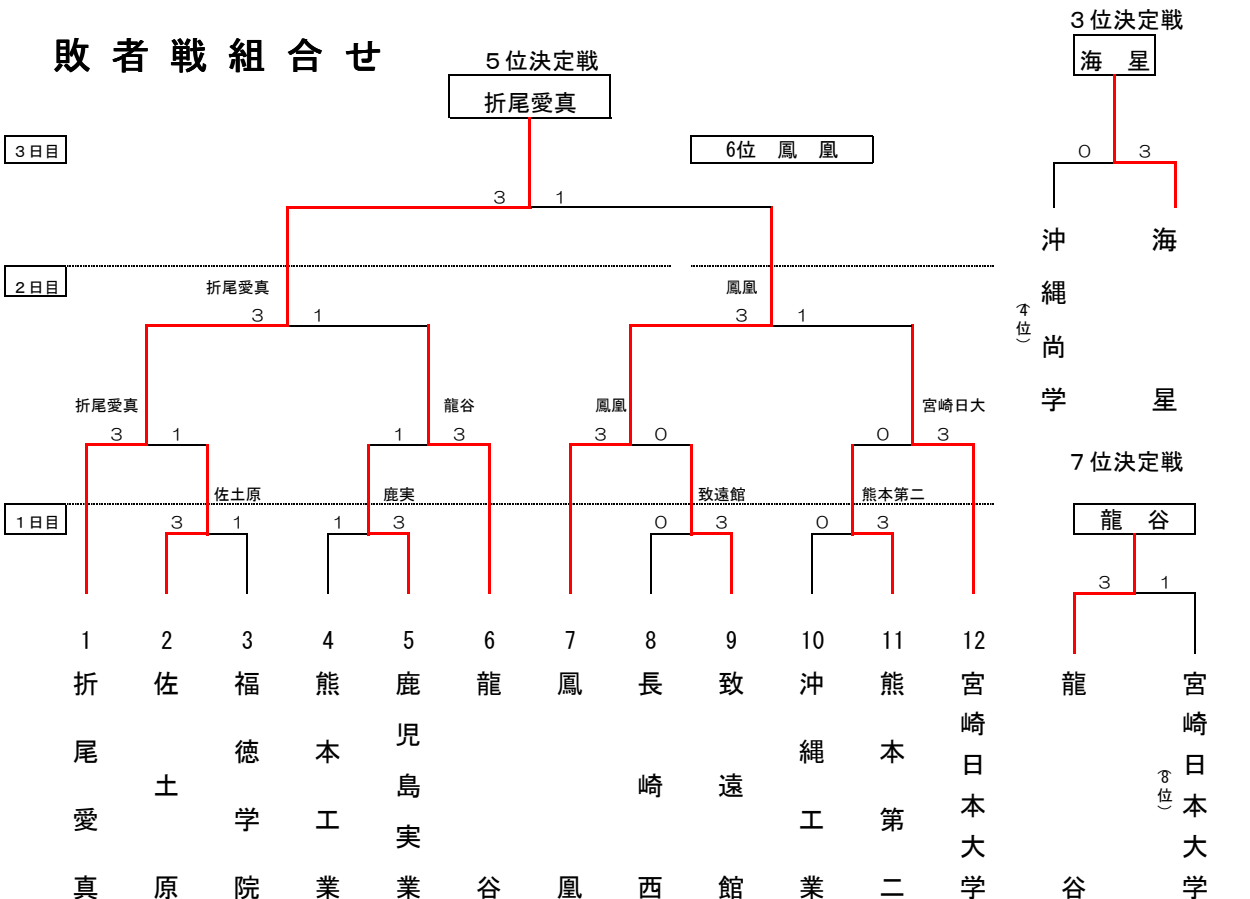

第36回 全国選抜高校テニス大会九州地区大会

男子団体本戦

優勝 柳川

平成25年10月16日(土)~18日(月)
 知覧テニスの森公園
 鹿児島県立鴨池庭球場

3日目

2日目

1日目

敗者戦組合せ

3日目

2日目

1日目

第36回 全国選抜高校テニス九州地区大会 男子団体 対戦記録表(本戦)

11月16日(土) 第1日目

試合結果		1回戦	
柳川		5	0
佐土原			
S1	宮本 昂志①	⑧	1
D1	宇田 龍一① ヘルナンデス 亨志	⑧	1
S2	阿部 英志①	⑧	1
D2	高橋 健太郎① 木野 翔志①	⑧	0
S3	福岡 文一①	⑧	1

試合結果		1回戦	
福徳学院		0	5
鳳凰			
S1	藤原 博輝①	3	⑧
D1	中島 龍生①② 白鳥 岳①	7	⑧
S2	熊本 隼志①	4	⑧
D2	寺林 勇典① 田中 一①	2	⑧
S3	中島 敦典①	0	⑧