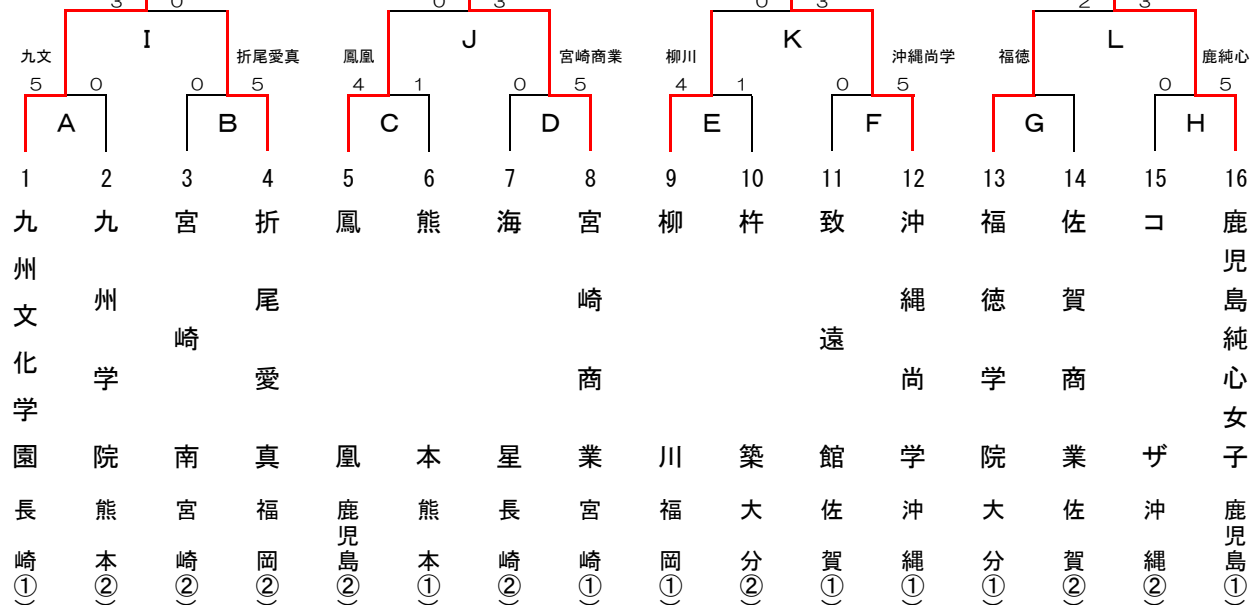

鳳凰		1		-	3		5位決定戦	
選手名		試合結果			試合結果		折尾愛真	
S1	牧野 昂也②③	0	② ③	-	④ ⑤	2	S1	寶増 真史①
D1	黒川 智博② 内倉 隼平①	0	① ②	-	③ ④	2	D1	藤道 廉平②③ 島 龍樹②
S2	岡村 浩太②	2	⑥ ⑦	-	⑧ ⑨	0	S2	佐永 祥史①
D2	田中 基① 紀 龍典②	1	⑥ ⑦	-	⑧ ⑨	2	D2	船元 凡海② 野口 仁一郎②
S3	井上 隼真①	打	②	-	③		S3	藤嶋 功①

女子団体戦

優勝 沖縄尚学

準優勝 九州文化学園

3日目

2日目

1日目

敗者戦組合せ

5位決定戦