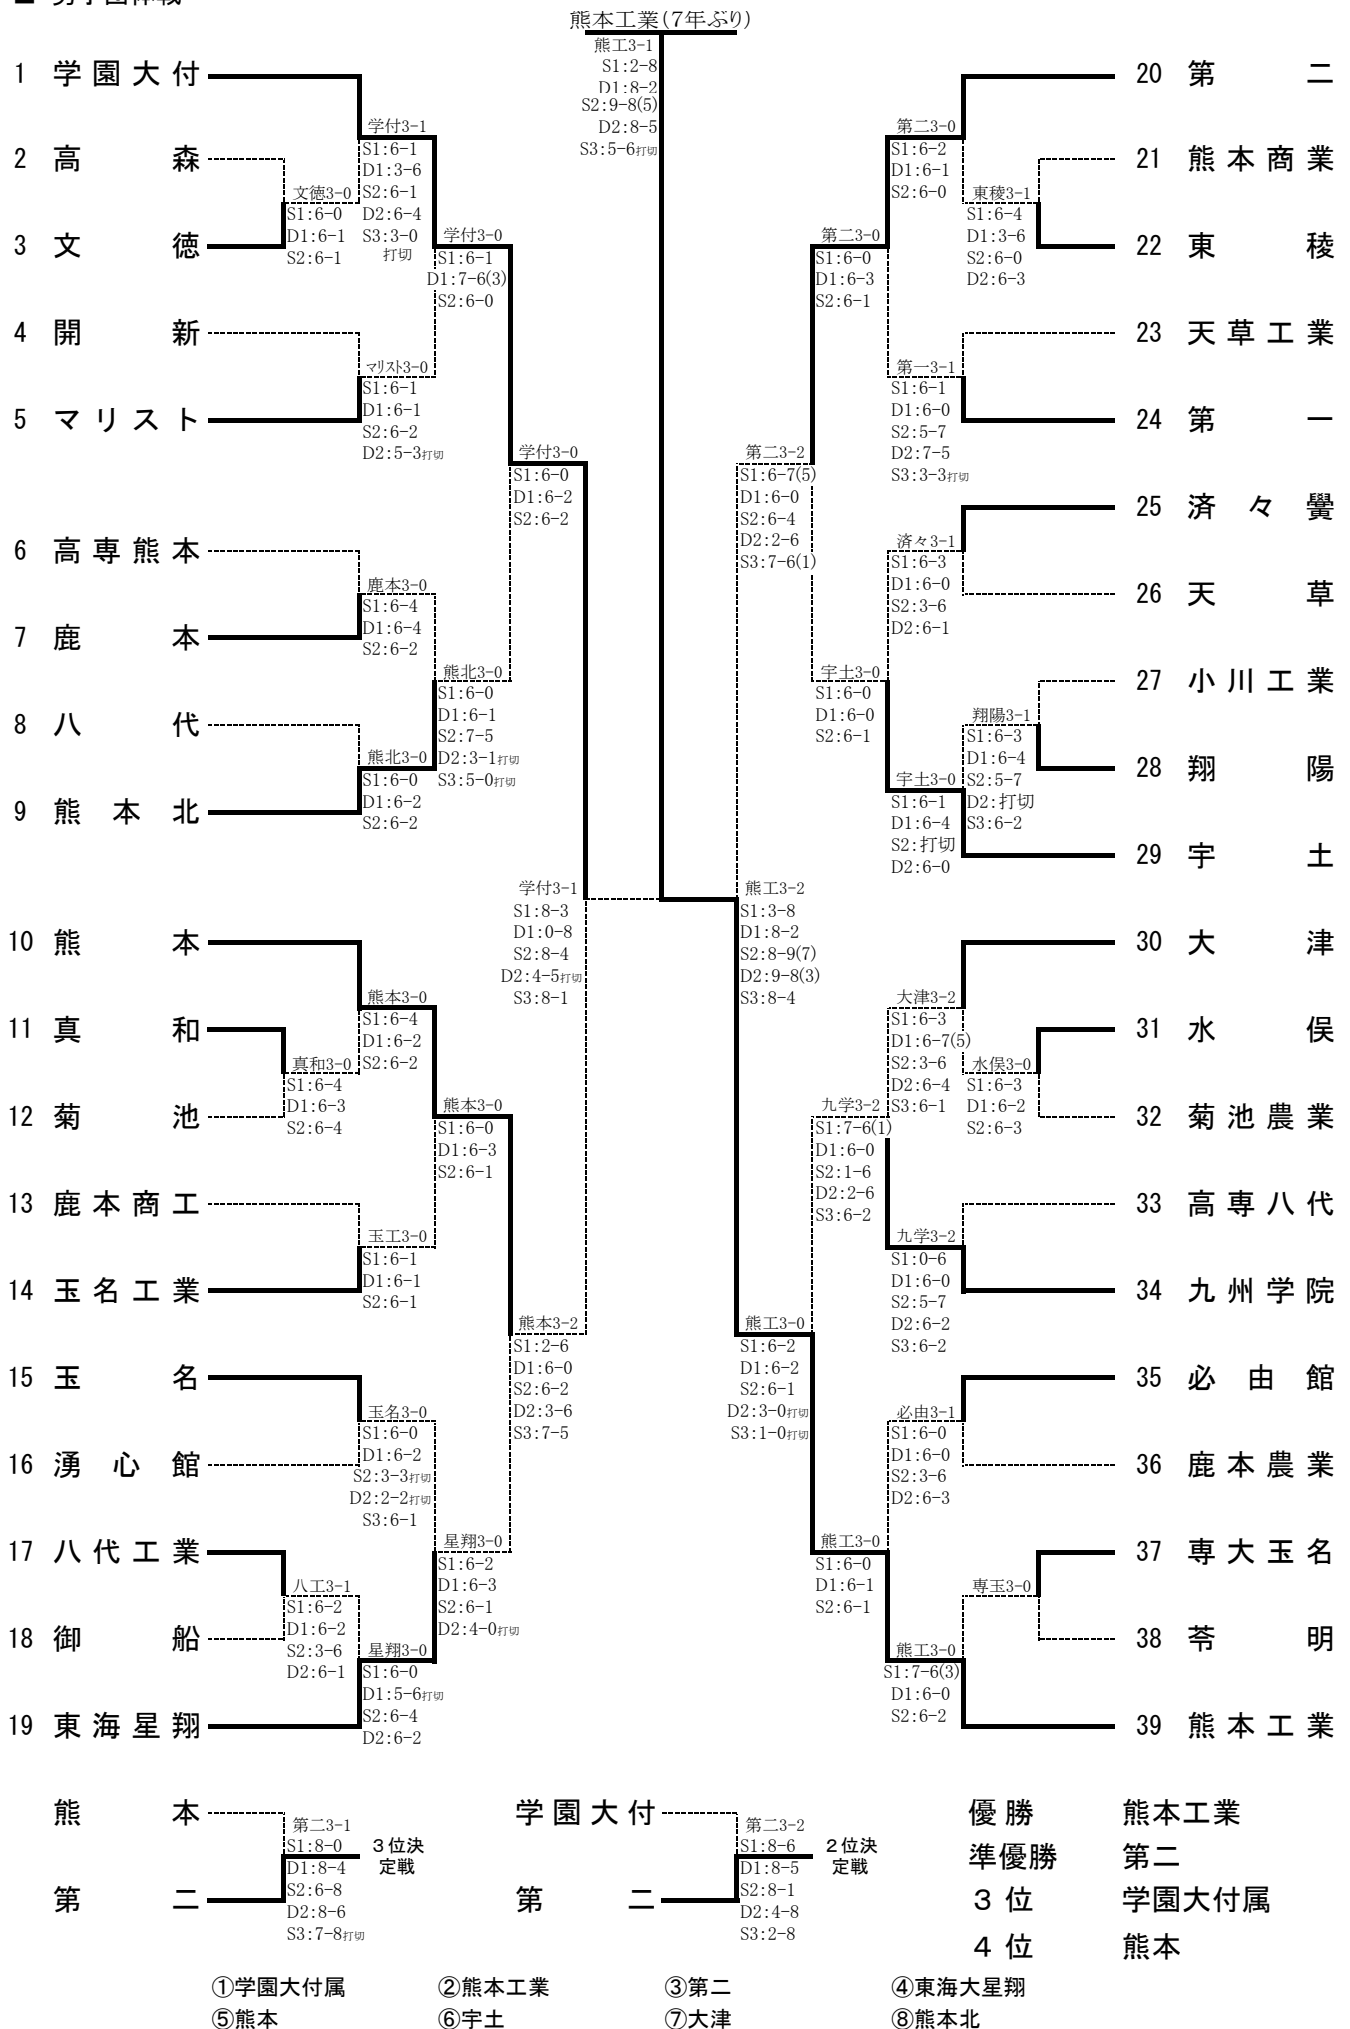

第36回全国選抜高校テニス九州地区大会熊本県予選大会

男子団体戦

記録

準決勝	1	学園大付属	3-1	熊本	10
S1		佐伯 峻 ②	8-3	小島 広規 ②	
D1		中野 悠也 ① 宮中 亮 ①	0-8	村田 直樹 ② 高崎 稔大 ②	
S2		島谷淳之介 ②	8-4	村中 瑞旗 ①	
D2		工藤光二郎 ② 板井 公孝 ②	4-5 打切	山崎 泰史 ① 庭野 悠汰 ①	
S3		林 駿汰 ②	8-4	大川内健将 ①	

決勝	39	熊本工業	3-1	学園大付属	1
S1		松村 直昂 ②	2-8	佐伯 峻 ②	
D1		櫻田 茂樹 ① 森口 奨太 ①	8-2	中野 悠也 ① 宮中 亮 ①	
S2		山下 和輝 ②	9-8 (5)	島谷淳之介 ②	
D2		東川 倖大 ② 齋藤夕希也 ②	8-5	工藤光二郎 ② 板井 公孝 ②	
S3		吉川 輝良 ①	5-6 打切	林 駿汰 ②	

2決	20	第二	3-2	学園大付属	1
S1		掛林 達樹 ②	8-6	佐伯 峻 ②	
D1		宇佐美太智 ① 岩村 多聞 ②	8-5	中野 悠也 ① 宮中 亮 ①	
S2		松本 健友 ①	8-1	島谷淳之介 ②	
D2		木下 啓也 ① 川野 拓未 ②	4-8	工藤光二郎 ② 板井 公孝 ②	
S3		大林 聖和 ②	2-8	林 駿汰 ②	

第36回全国選抜高校テニス九州地区大会熊本県予選大会

□ 女子団体戦

熊本(2年ぶり)

玉名 第一
 玉名3-1 (S1:8-0, D1:1-8, S2:8-0, D2:5-4打切, S3:8-1)
 3位決定戦

[シード順]

- ①九州学院
- ②熊本
- ③学園大付属
- ④東稜
- ⑤宇土
- ⑥玉名工業
- ⑦第二
- ⑧必由館

優勝 熊本
 準優勝 九州学院
 3位 玉名
 4位 第一

2位決定戦