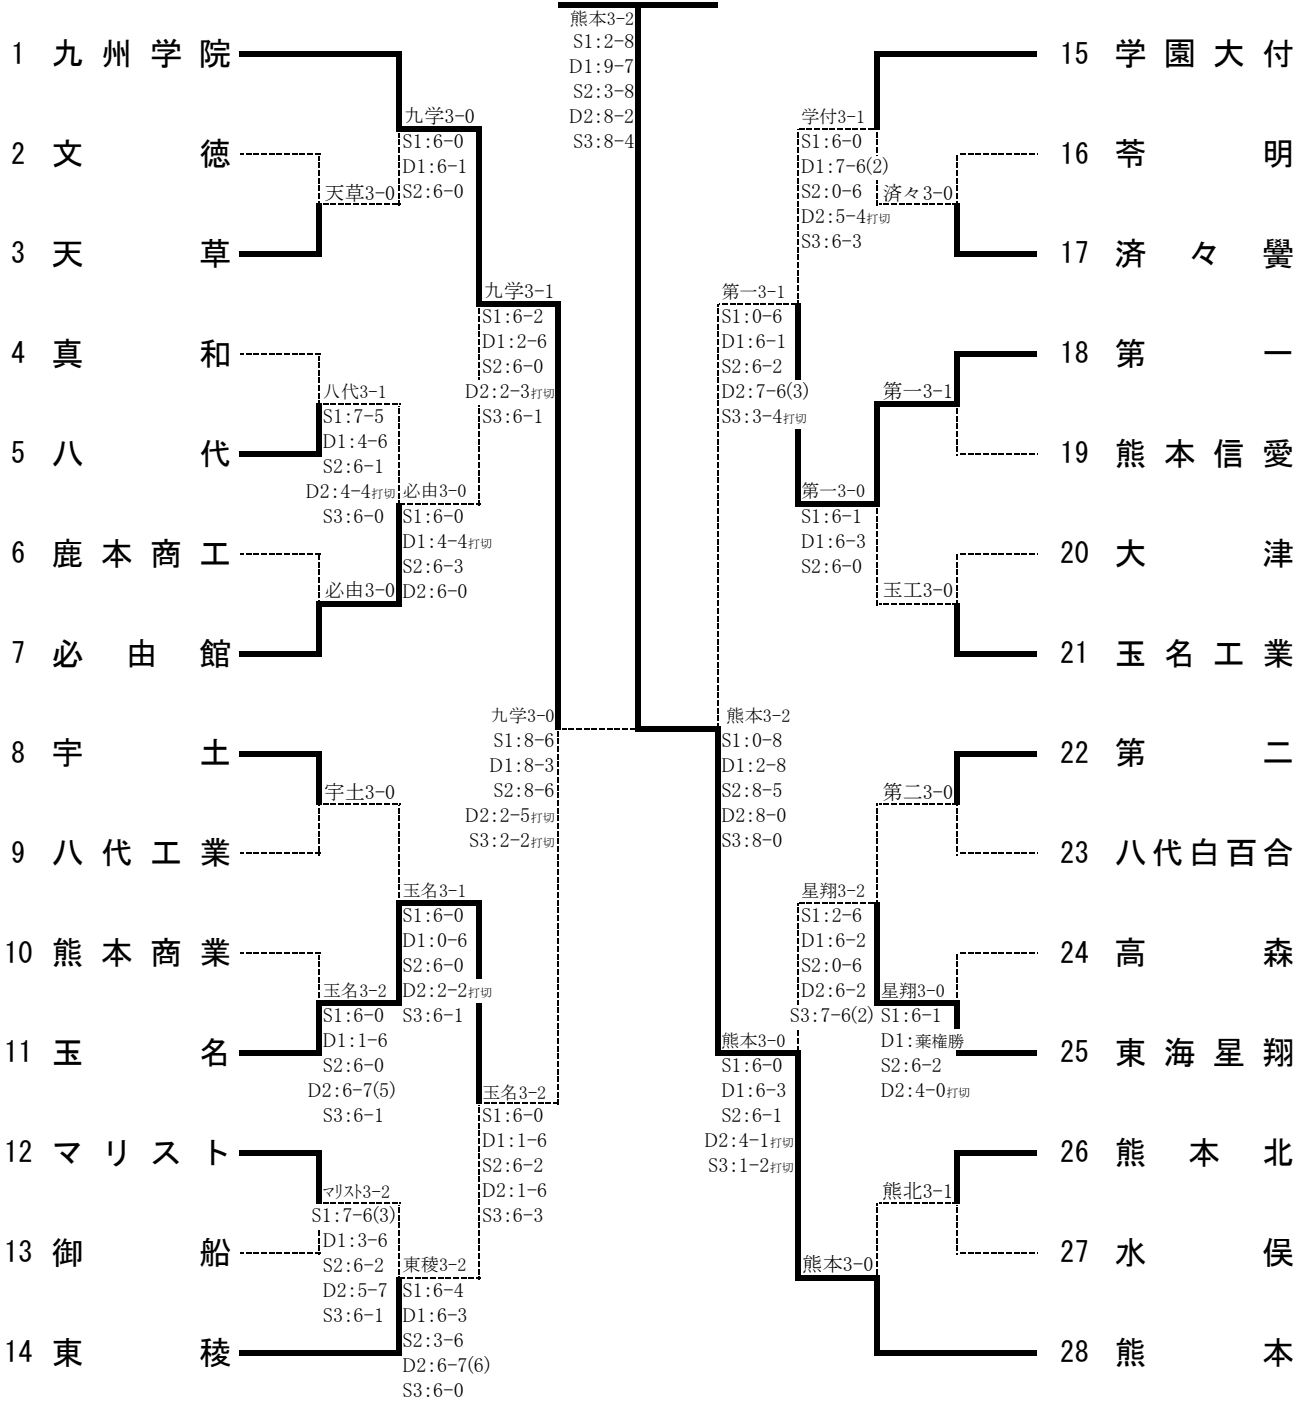

第36回全国選抜高校テニス九州地区大会熊本県予選大会

男子団体戦

記録

準決勝	1	学園大付属	3-1	熊本	10
S1		佐伯 峻 ②	8-3	小島 広規 ②	
D1		中野 悠也 ① 宮中 亮 ①	0-8	村田 直樹 ② 高崎 稔大 ②	
S2		島谷淳之介 ②	8-4	村中 瑞旗 ①	
D2		工藤光二郎 ② 板井 公孝 ②	4-5 打切	山崎 泰史 ① 庭野 悠汰 ①	
S3		林 駿汰 ②	8-4	大川内健将 ①	

決勝	39	熊本工業	3-1	学園大付属	1
S1		松村 直昂 ②	2-8	佐伯 峻 ②	
D1		櫻田 茂樹 ① 森口 奨太 ①	8-2	中野 悠也 ① 宮中 亮 ①	
S2		山下 和輝 ②	9-8 (5)	島谷淳之介 ②	
D2		東川 倖大 ② 齋藤夕希也 ②	8-5	工藤光二郎 ② 板井 公孝 ②	
S3		吉川 輝良 ①	5-6 打切	林 駿汰 ②	

2決	20	第二	3-2	学園大付属	1
S1		掛林 達樹 ②	8-6	佐伯 峻 ②	
D1		宇佐美太智 ① 岩村 多聞 ②	8-5	中野 悠也 ① 宮中 亮 ①	
S2		松本 健友 ①	8-1	島谷淳之介 ②	
D2		木下 啓也 ① 川野 拓未 ②	4-8	工藤光二郎 ② 板井 公孝 ②	
S3		大林 聖和 ②	2-8	林 駿汰 ②	

第36回全国選抜高校テニス九州地区大会熊本県予選大会

□ 女子団体戦

熊本(2年ぶり)

玉名 第一
 玉名3-1 (S1:8-0, D1:1-8, S2:8-0, D2:5-4打切, S3:8-1)
 3位決定戦

[シード順]

- ①九州学院
- ②熊本
- ③学園大付属
- ④東稜
- ⑤宇土
- ⑥玉名工業
- ⑦第二
- ⑧必由館

優勝 熊本
 準優勝 九州学院
 3位 玉名
 4位 第一

2位決定戦