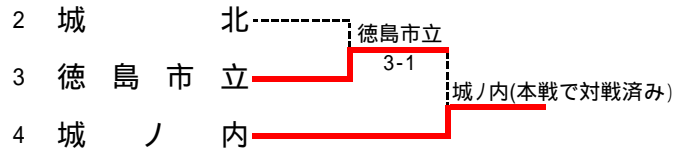

女子

平成25年10月6(日) 大神子テニスセンター

2位決定トーナメント

城南と城ノ内が四国地区大会に出場

女子団体詳細

スコアの()は途中打ち切りを表します。

1R1	1	城南	5-0	城北	8	1R2	16	城ノ内	3-2	徳島市立	9
S1		羽坂 瑞紀	6-0	砂川 京香		S1		杉本 沙耶	1-6	武田 愛理	
D1		立石 明 伊東 真那実	6-1	園木 優香 高橋 七海		D1		矢野 頌子 木屋村 さやか	6-3	齋藤 志保 鴻田 芙美	
S2		木村 すみれ	6-1	庄野 美由紀		S2		横田 菜摘	2-6	伊藤 夢乃	
D2		西岡 優奈 篠巻 砂羽	6-0	新居見 愛菜 梶 陽向		D2		榎並 清香 工藤 尚美	6-3	敷島 紗奈 上田 悠愛	
S3		加林 那奈子	6-1	川人 早紀子		S3		森 奈々	6-4	塩見 典子	