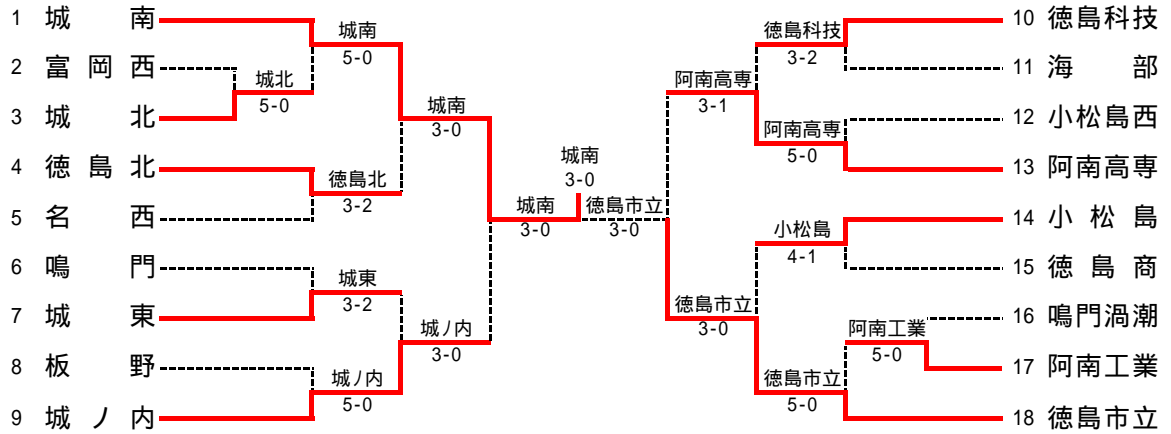

第36回全国選抜高校テニス大会四国地区大会徳島県予選 結果

男子 平成25年10月5日(土) 大神子テニスセンター

2位決定トーナメント

城南と徳島市立が四国地区大会に出場

男子団体詳細

()は人数不足のため重複して行った試合,もしくは途中打ち切りを表します。

1R1	3	城北	5-0	富岡西	2	1R2	17	阿南工業	5-0	鳴門渦潮	16
S1		宮本 康央	6-3	谷 俊平		S1		小川 大貴	6-0	井口 悠也	
D1		井上 徹哉 川田 昌樹	7-5	矢野 太一 木下 智裕		D1		山下 航平 後藤 祐輔	6-1	中井 智也 佐々木 伶祈	
S2		中山 哲	6-2	亀井 優人		S2		玉田 秀平	6-0	谷 智也	
D2		阿部 光一郎 本田 響	6-3	山田 裕斗 持山 裕之		D2		竹本 光佑 小鳥 敬二	6-1	秋岡 翔太 小川 柁斗	
S3		櫻詰 祐奨	(0-6)	(矢野 太一)		S3		森田 舜	6-1	廣瀬 正昌	