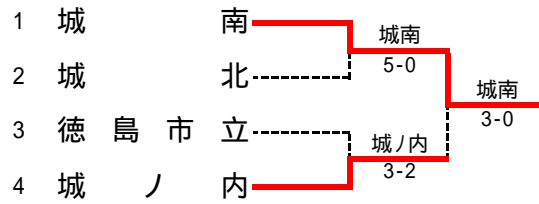

女子

平成25年10月6(日) 大神子テニスセンター