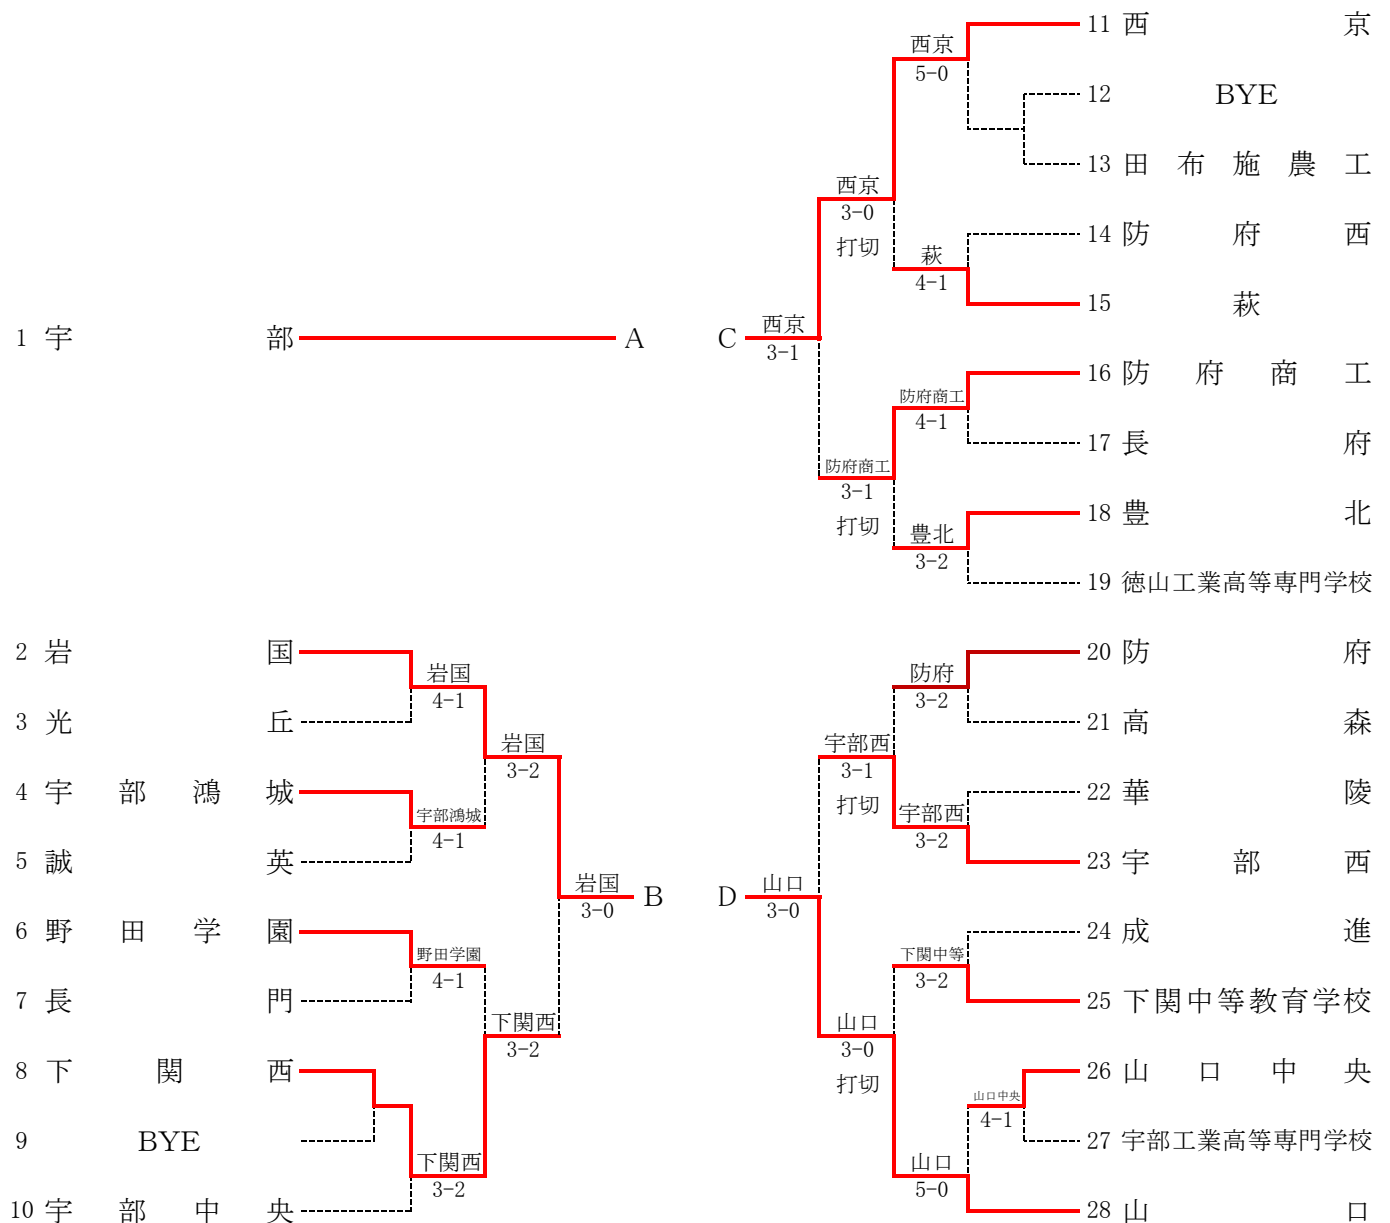

平成25年度山口県体育大会テニス競技高校の部(団体)兼第36回全国選抜高校テニス大会山口県予選

(H25.10/26~10/28 キリンビバレッジ周南総合スポーツセンターテニス場)

【男子】

決勝リーグ	A 宇 部	B 岩 国	C 西 京	D 山 口	勝敗	全得ポイント	全得セット率	全得ゲーム率	順位
A 宇 部		○ 5-0	○ 3-2	○ 4-1	3-0				1
B 岩 国	× 0-5		× 0-5	× 0-5	0-3				4
C 西 京	× 2-3	○ 5-0		× 1-4	1-2				3
D 山 口	× 1-4	○ 5-0	○ 4-1		2-1				2

Aトーナメント