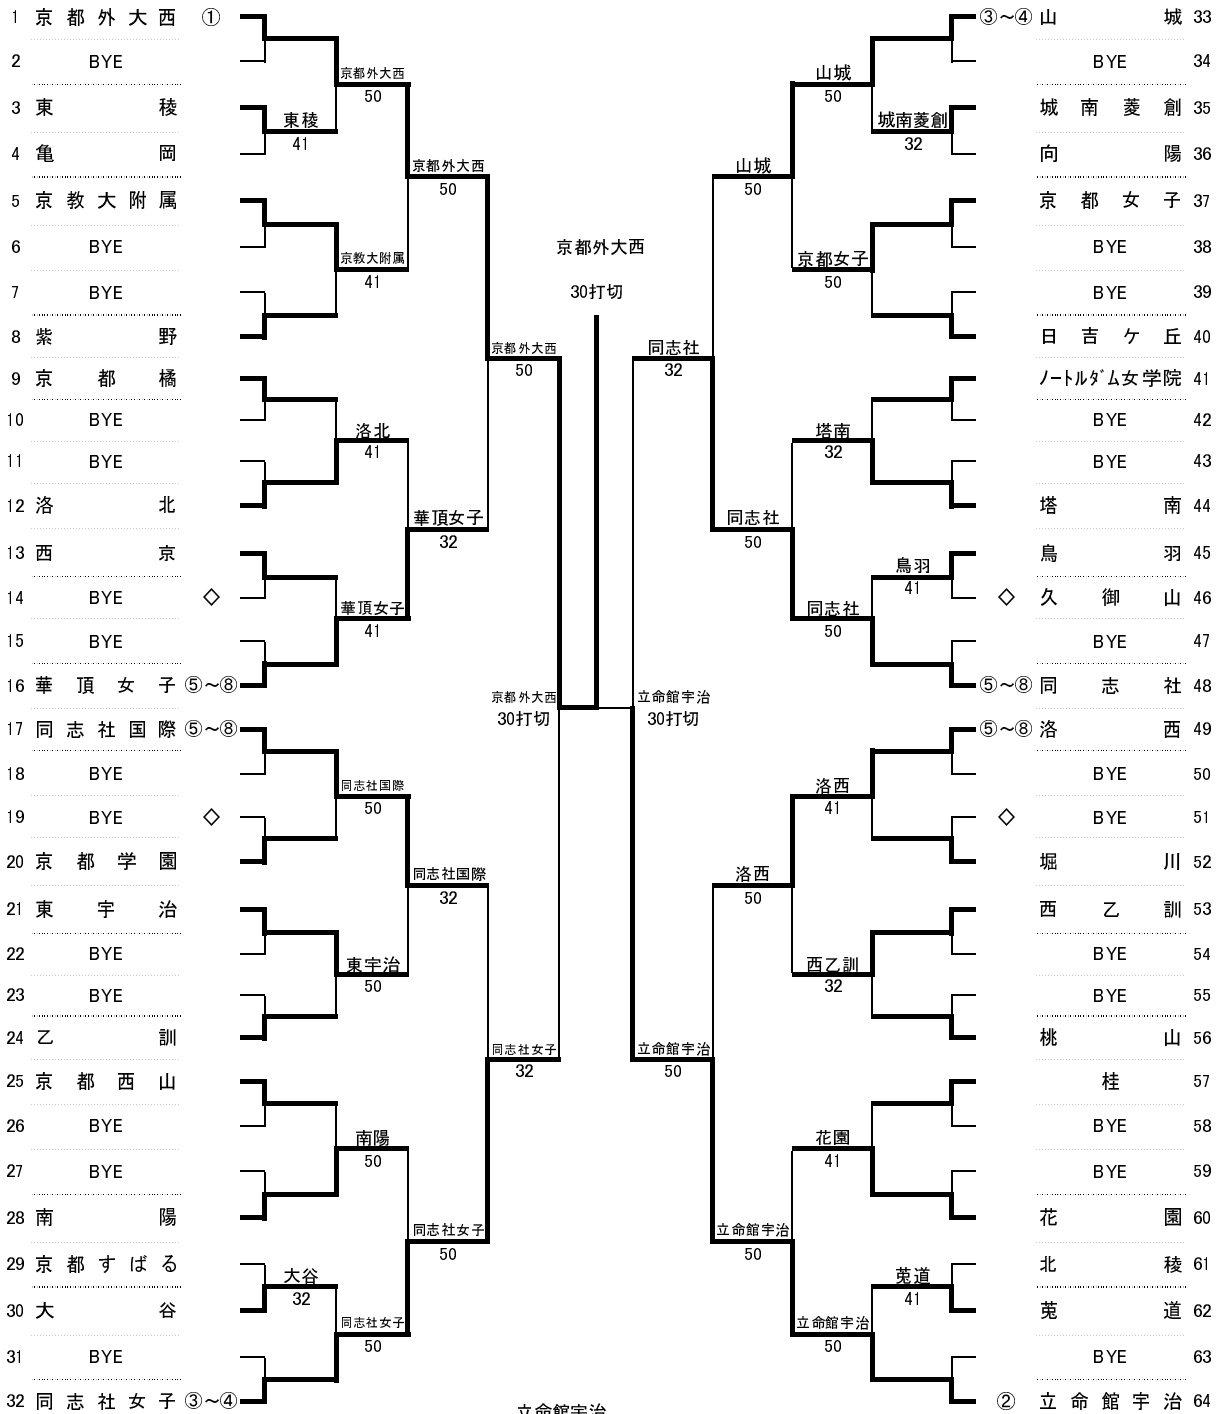

平成25年度 全国選抜高校テニス大会 京都府予選  
男子

◆2~3位決定戦

◆3~4位決定戦

シード順位	1	2	3	4	5	6	7	8
	東山	京都外大西	同志社国際	立命館宇治	洛西	同志社	洛星	峰山
	9	10	11	12	13	14	15	16
	-	-	-	-	-	-	-	-

◆5~8位決定戦

◆7~8位決定戦

◆最終順位

1位	東山
2位	京都外大西
3位	立命館宇治
4位	同志社国際
5位	同志社
6位	洛西
7位	洛星
8位	菟道

平成25年度 全国選抜高校テニス大会 京都府予選  
女子

◆2~3位決定戦

◆3~4位決定戦

シード順位	1	2	3	4	5	6	7	8
	京都外大西	立命館宇治	山城	同志社女子	同志社	同志社国際	華頂女子	洛西
	9	10	11	12	13	14	15	16
	—	—	—	—	—	—	—	—

◇ 第5, 6, 7シードが入ったゾーンについてはBYEとなり、第8シードが入ったゾーンについては対戦ありとなる。