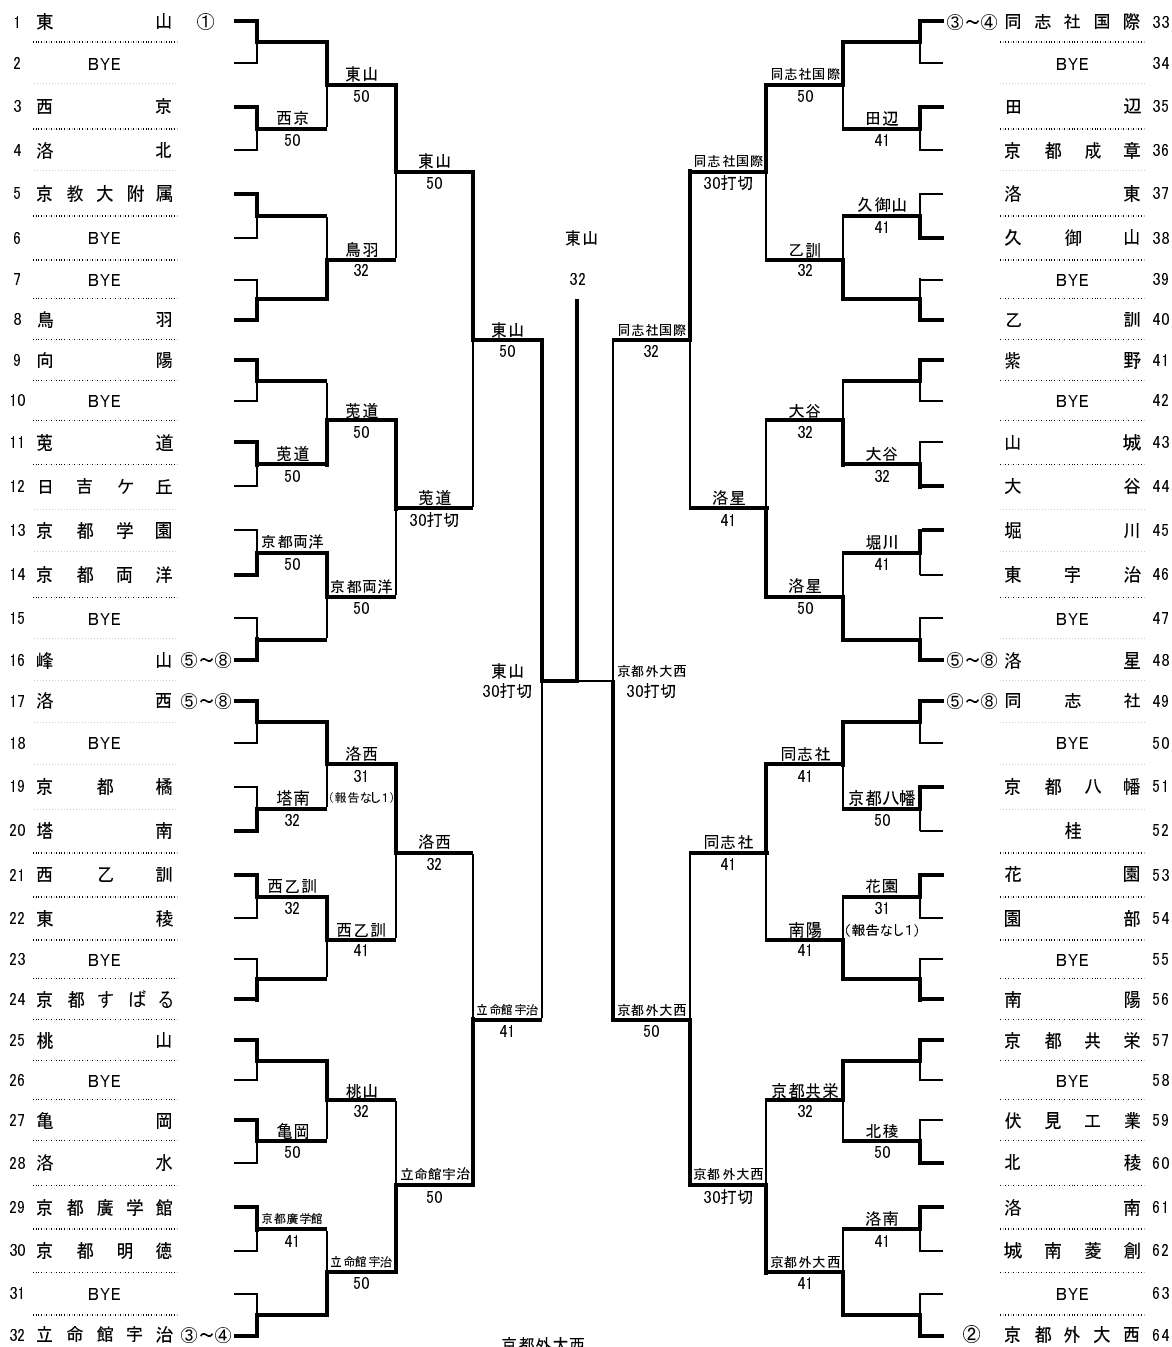

平成25年度 全国選抜高校テニス大会 京都府予選  
男子

◆2~3位決定戦

◆3~4位決定戦

シード順位	1	2	3	4	5	6	7	8
	東山	京都外大西	同志社国際	立命館宇治	洛西	同志社	洛星	峰山
	9	10	11	12	13	14	15	16
	-	-	-	-	-	-	-	-

◆5~8位決定戦

◆7~8位決定戦

◆最終順位

1位	東山
2位	京都外大西
3位	立命館宇治
4位	同志社国際
5位	同志社
6位	洛西
7位	洛星
8位	菟道

平成25年度 全国選抜高校テニス大会 京都府予選  
女子

◆2~3位決定戦

◆3~4位決定戦

シード順位	1	2	3	4	5	6	7	8
	京都外大西	立命館宇治	山城	同志社女子	同志社	同志社国際	華頂女子	洛西
	9	10	11	12	13	14	15	16
	—	—	—	—	—	—	—	—

◇ 第5, 6, 7シードが入ったゾーンについてはBYEとなり、第8シードが入ったゾーンについては対戦ありとなる。