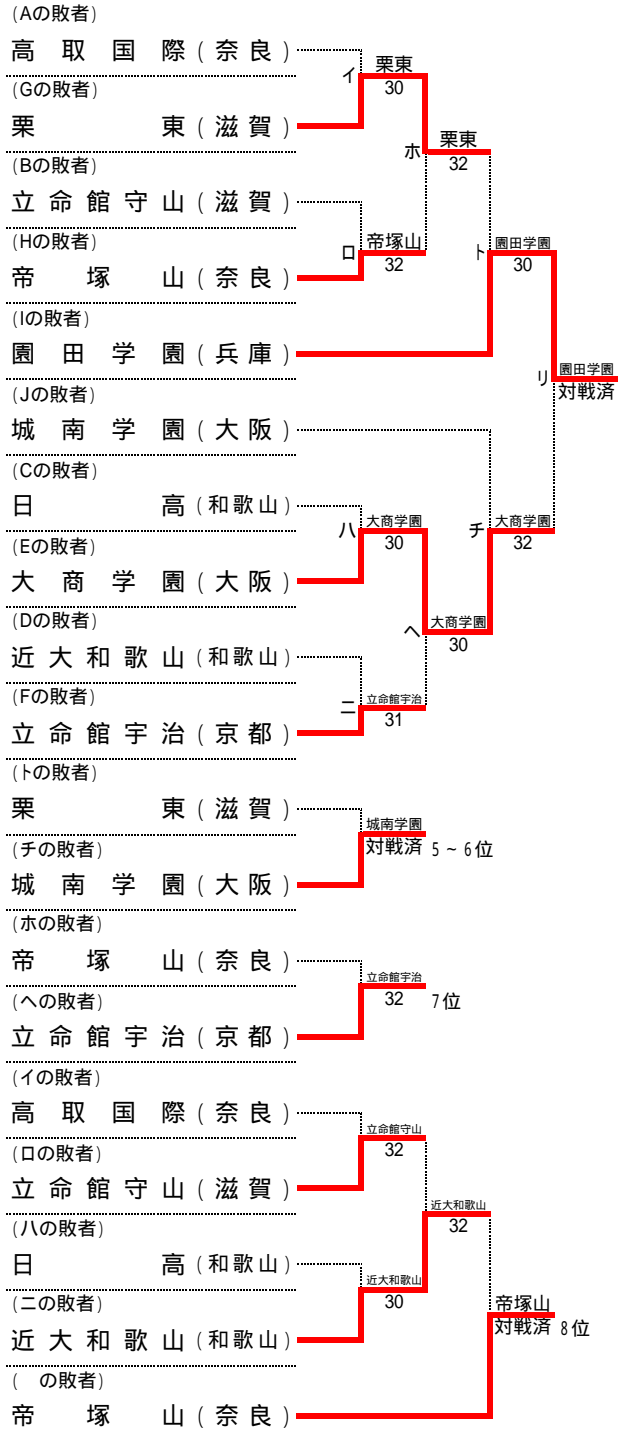

全国選抜推薦順位

- 1位 相生学院
- 2位 大阪産大附
- 3位 甲南
- 4位 東山
- 5位 清風
- 6位 光泉
- 7位 京都外大西
- 8位 奈良学園
- 9位 平城
- 10位 立命館守山
- 11位 和歌山商業
- 12位 開智

日程 平成25年11月16日(土)~17日(日)

会場 兵庫県 神戸総合運動公園テニスコート

主管 近畿高体連テニス部・兵庫県高体連テニス部

第36回 全国選抜高校テニス大会近畿地区大会

平成25年11月16日(土)～17日(日)
神戸総合運動公園テニスコート

女子本戦

順位

1位	京都外大西	高等学校
2位	相生学院	高等学校
3位	園田学園	高等学校
4位	大商学園	高等学校
5位	城南学園	高等学校
6位	栗東	高等学校
7位	立命館宇治	高等学校
8位	帝塚山	高等学校
9位	近大和歌山	高等学校
10位	立命館守山	高等学校
11位	高取国際	高等学校
11位	日高	高等学校

順位決定戦

本戦ですすでに対戦している場合には、試合を行わず、本戦での勝者を順位決定戦の勝者とする。また、順位決定戦の各順位決定最終戦では、天候等により大会のシード順位が優先される場合がある。

シード順位

- 1位 園田学園(兵庫)
- 2位 相生学院(兵庫)
- 3位 京都外大西(京都)
- 4位 城南学園(大阪)

第36回 全国選抜高校テニス大会近畿地区大会 女子団体 対戦記録 (本戦)

11月16日(土) 第一日目 A 1回戦