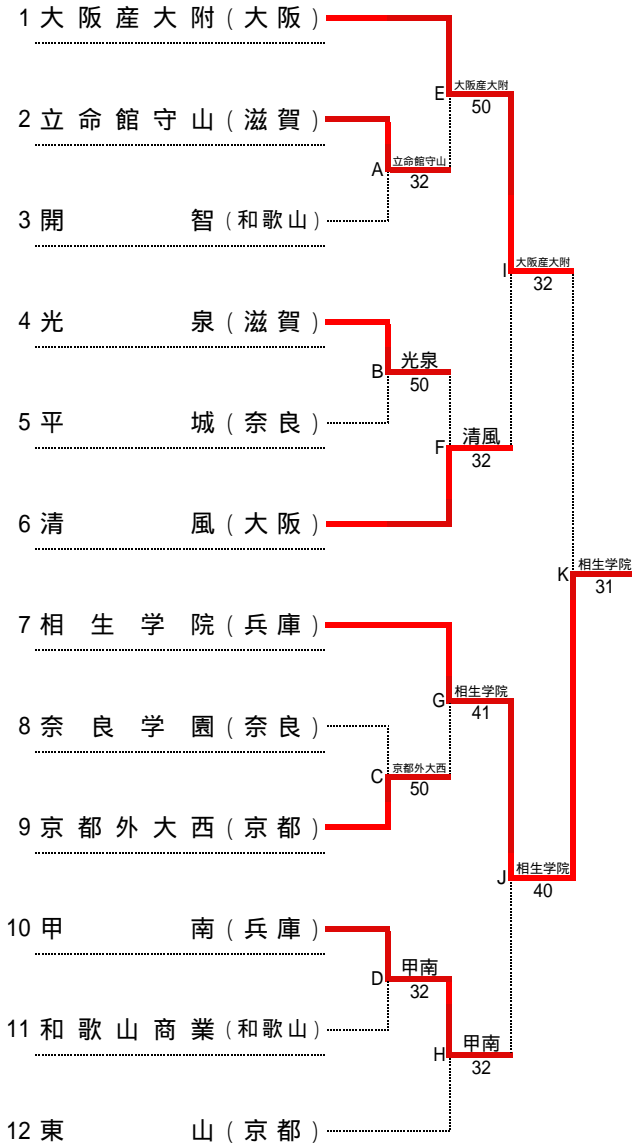

第36回 全国選抜高校テニス大会近畿地区大会

平成25年11月16日(土)～17日(日)
神戸総合運動公園テニスコート

男子本戦

順位

1位	相生学院	高等学校
2位	大阪産大附	高等学校
3位	甲南	高等学校
4位	東山	高等学校
5位	清風	高等学校
6位	光泉	高等学校
7位	京都外大西	高等学校
8位	奈良学園	高等学校
9位	平城	高等学校
10位	立命館守山	高等学校
11位	和歌山商業	高等学校
12位	開智	高等学校

順位決定戦

本戦ですすでに対戦している場合には、試合を行わず、本戦での勝者を順位決定戦の勝者とする。
また、順位決定戦の各順位決定最終戦では、天候等により大会のシード順位が優先される場合がある。

シード順位

- 1位 大阪産大附(大阪)
- 2位 東山(京都)
- 3位 相生学院(兵庫)
- 4位 清風(大阪)

第36回 全国選抜高校テニス大会近畿地区大会 男子団体 対戦記録 (本戦)

11月16日(土) 第一日目 A 1回戦