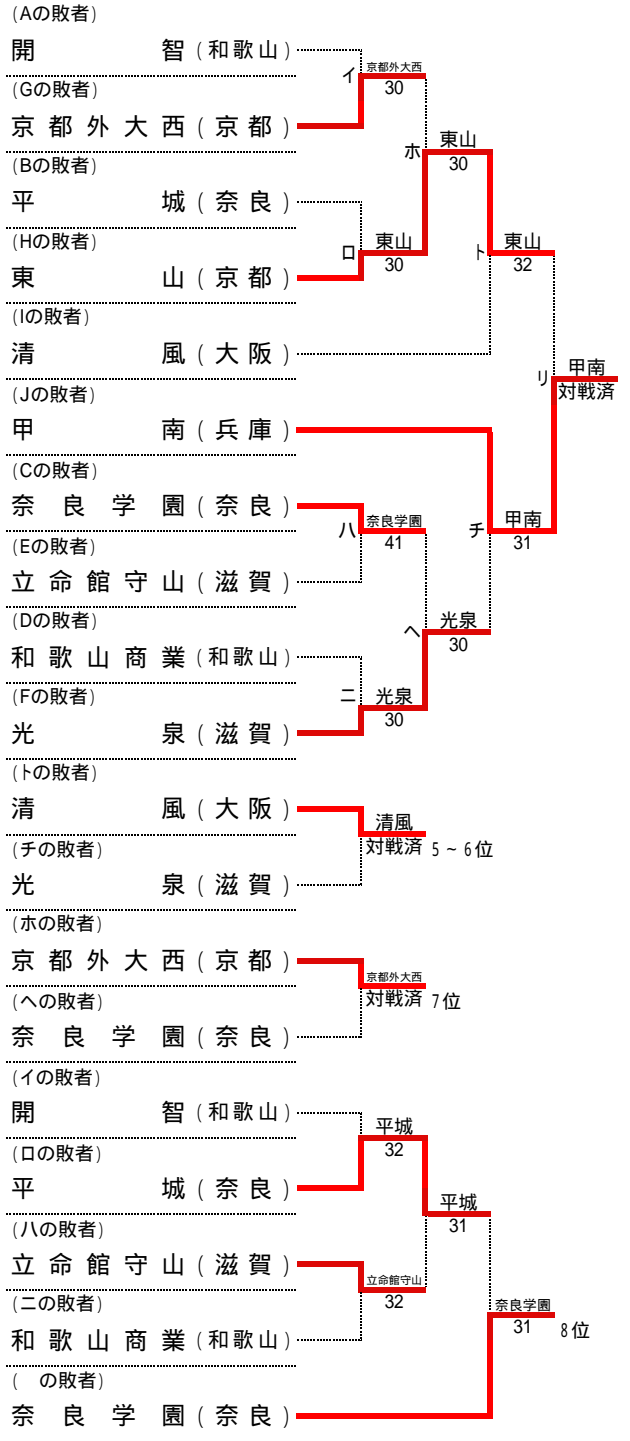

第36回 全国選抜高校テニス大会近畿地区大会

平成25年11月16日(土)～17日(日)
神戸総合運動公園テニスコート

男子本戦

順位

1位	相生学院	高等学校
2位	大阪産大附	高等学校
3位	甲南	高等学校
4位	東山	高等学校
5位	清風	高等学校
6位	光泉	高等学校
7位	京都外大西	高等学校
8位	奈良学園	高等学校
9位	平城	高等学校
10位	立命館守山	高等学校
11位	和歌山商業	高等学校
12位	開智	高等学校

順位決定戦

本戦ですすでに対戦している場合には、試合を行わず、本戦での勝者を順位決定戦の勝者とする。
また、順位決定戦の各順位決定最終戦では、天候等により大会のシード順位が優先される場合がある。

シード順位

- 1位 大阪産大附(大阪)
- 2位 東山(京都)
- 3位 相生学院(兵庫)
- 4位 清風(大阪)

第36回 全国選抜高校テニス大会近畿地区大会 男子団体 対戦記録 (本戦)

11月16日(土) 第一日目 A 1回戦

学校名	立命館守山	3 - 2	開智
S1	押田 星南	6 - 3	林田 碩人
D1	増田 悠汰	6 - 1	小川 金時
	安藤 真哉		山添 直人
S2	杉本 庸	3 - 6	西浦 真史
D2	吉永 亜嵐	6 - 1	阪口 真生志
	石山 弘将		阿児 和博
S3	伊藤 鴻佑	3 - 6	中野 洸揮

B 1回戦

学校名	光泉	5 - 0	平城
S1	石島 星歩	6 - 0	神鳥 航平
D1	山崎 貴裕	6 - 0	光田 優
	上野 皓生		鎌田 健吾
S2	宇田 萌	6 - 4	武田 涉
D2	浜崎 桂介	6 - 1	水野 将志
	中川 敬祐		大和田 祐平
S3	上松 裕徳	6 - 3	福島 勇輔