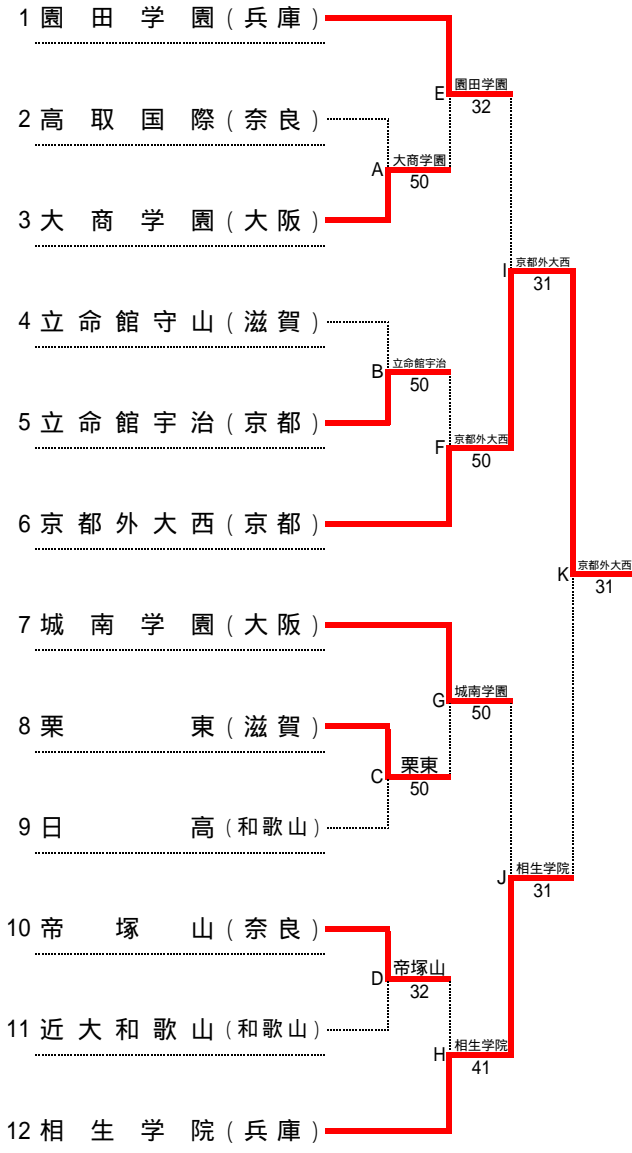

全国選抜推薦順位

- 1位 相生学院
- 2位 大阪産大附
- 3位 甲南
- 4位 東山
- 5位 清風
- 6位 光泉
- 7位 京都外大西
- 8位 奈良学園
- 9位 平城
- 10位 立命館守山
- 11位 和歌山商業
- 12位 開智

日程 平成25年11月16日(土)~17日(日)

会場 兵庫県 神戸総合運動公園テニスコート

主管 近畿高体連テニス部・兵庫県高体連テニス部

第36回 全国選抜高校テニス大会近畿地区大会

平成25年11月16日(土)～17日(日)
神戸総合運動公園テニスコート

女子本戦

順位

1位	京都外大西	高等学校
2位	相生学院	高等学校
3位	園田学園	高等学校
4位	大商学園	高等学校
5位	城南学園	高等学校
6位	栗東	高等学校
7位	立命館宇治	高等学校
8位	帝塚山	高等学校
9位	近大和歌山	高等学校
10位	立命館守山	高等学校
11位	高取国際	高等学校
11位	日高	高等学校

順位決定戦