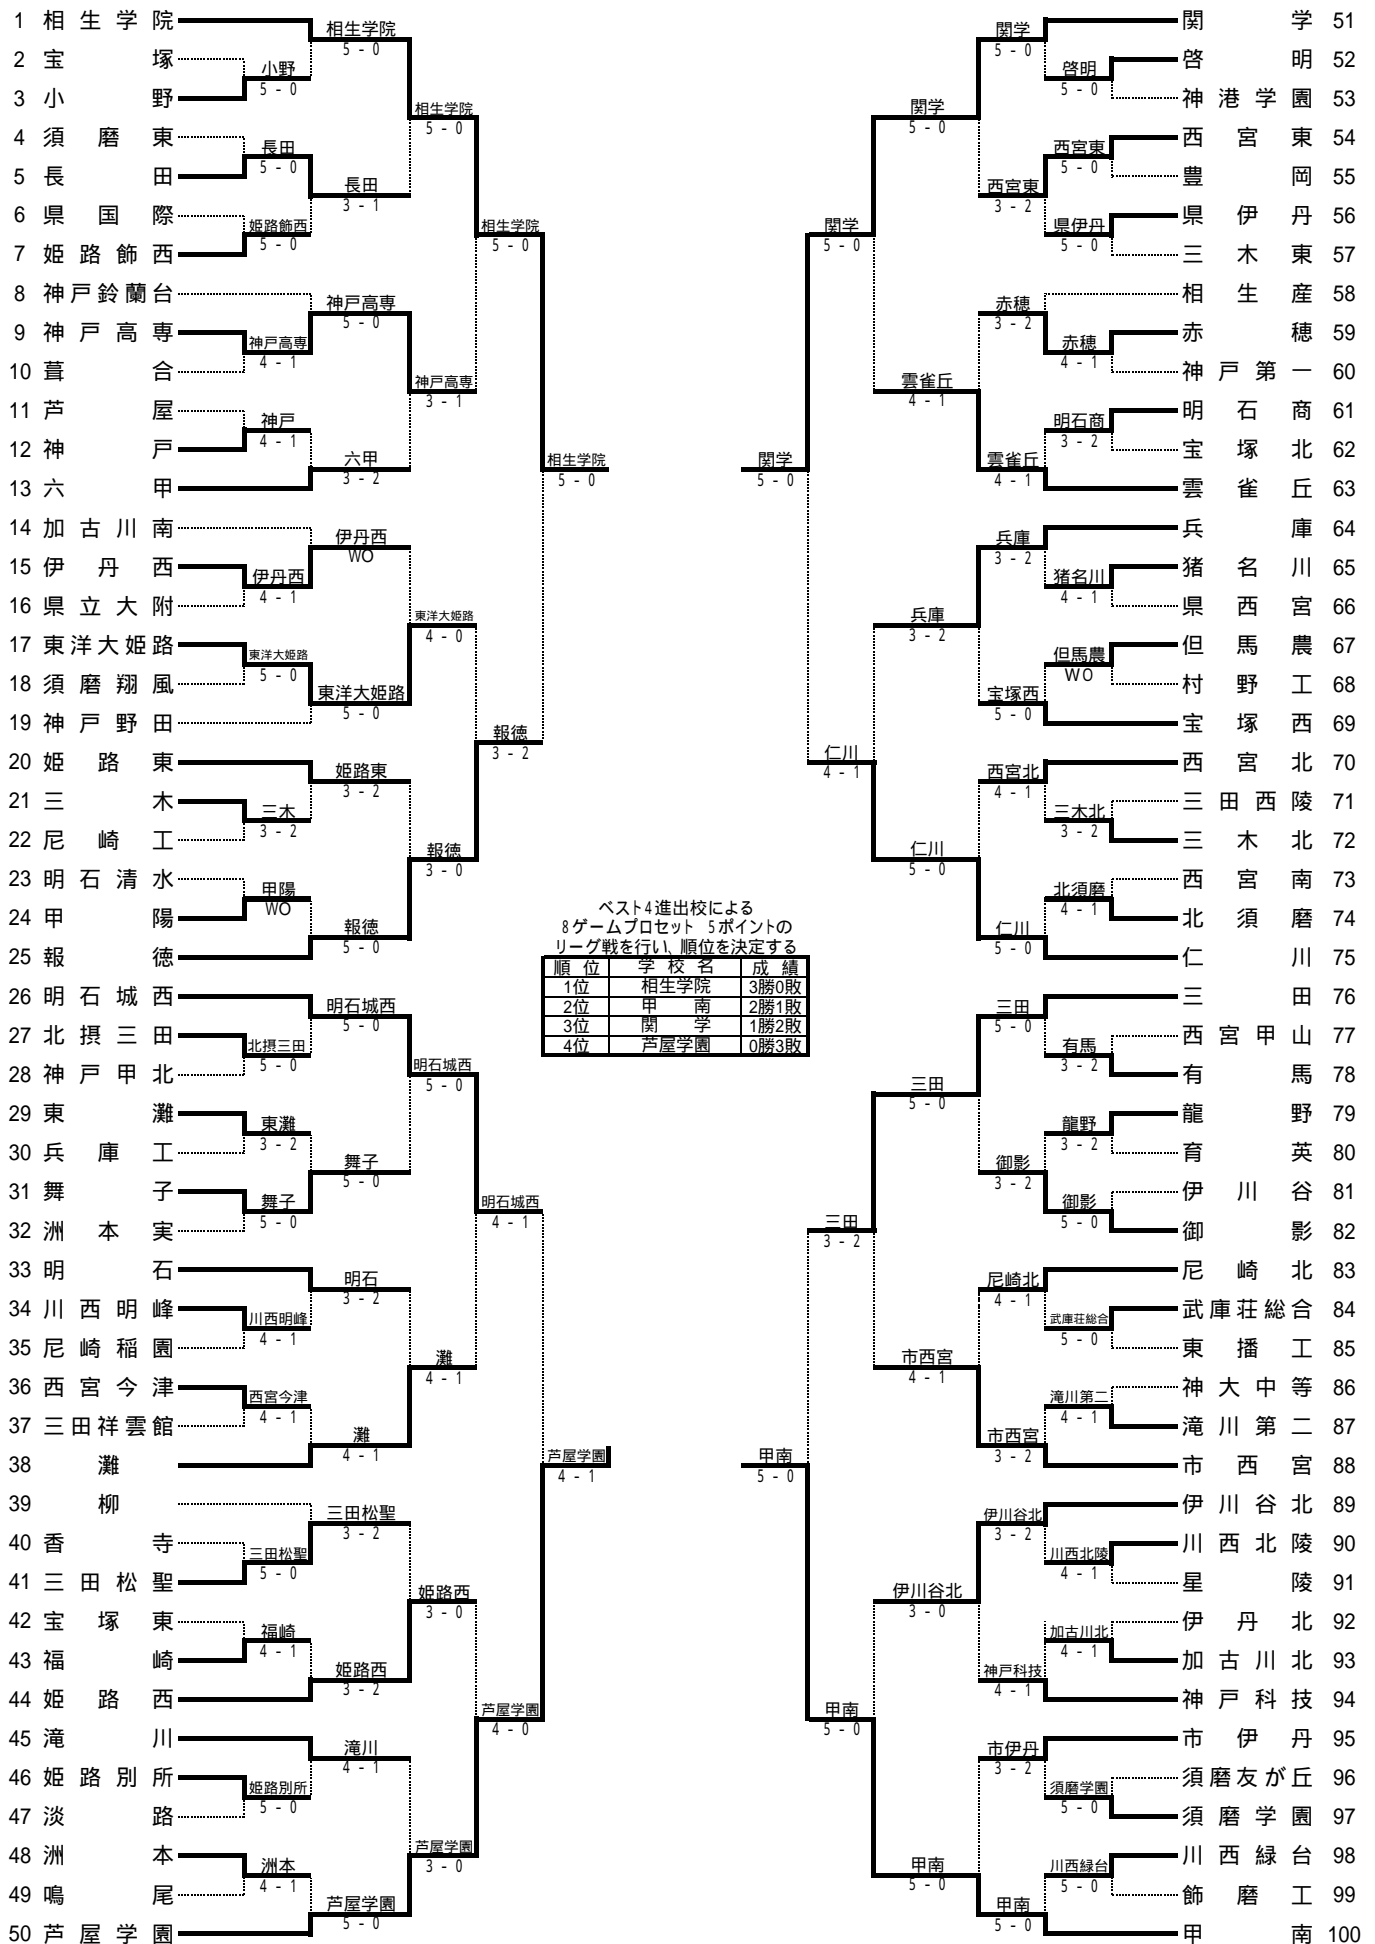

平成25年度兵庫県高等学校対抗テニス新人大会 男子団体戦

第56回兵庫県高等学校対抗テニス新人大会 男子団体戦本戦

平成25年10月26日～27日
神戸総合運動公園

準々決勝

準々決勝

学校名	相生学院	5 - 0	報徳
S1	平松 晋之祐	8 - 1	大上 拓巳
D1	平川 響己	8 - 1	人見 純平
	水田 舜平		宮田 尚寛
S2	田代 悠雅	8 - 1	渡部 耕平
D2	染谷 啓介	8 - 1	三宅 智大
	加藤 瑠惟		石田 健祐
S3	藤井 遼太郎	8 - 0	中山 優弘

準々決勝

学校名	関学	5 - 0	仁川
S1	高田 直幸	8 - 2	立花 侑真
D1	師玉 晃揮	8 - 2	才門 昂弘
	吉田 大軌		古谷 貴大
S2	新見 大晴	8 - 1	高尾 慎
D2	相川 遼河	8 - 1	井上 拓巳
	長谷 光祐		小塩 悠太
S3	原山 侑己	8 - 1	田中 力

準々決勝

学校名	明石城西	1 - 4	芦屋学園
S1	福永 太洋	8 - 6	山下 晶平
D1	角野 悠太	3 - 8	村西 開斗
	胡重 桂大		田中 修斗
S2	山崎 壮一	2 - 8	中山 航輝
D2	藤田 裕幹	4 - 8	谷 祐汰
	森田 夏輝		近田 義裕
S3	橋本 麟聖尉	4 - 8	三ツ山 隆哉