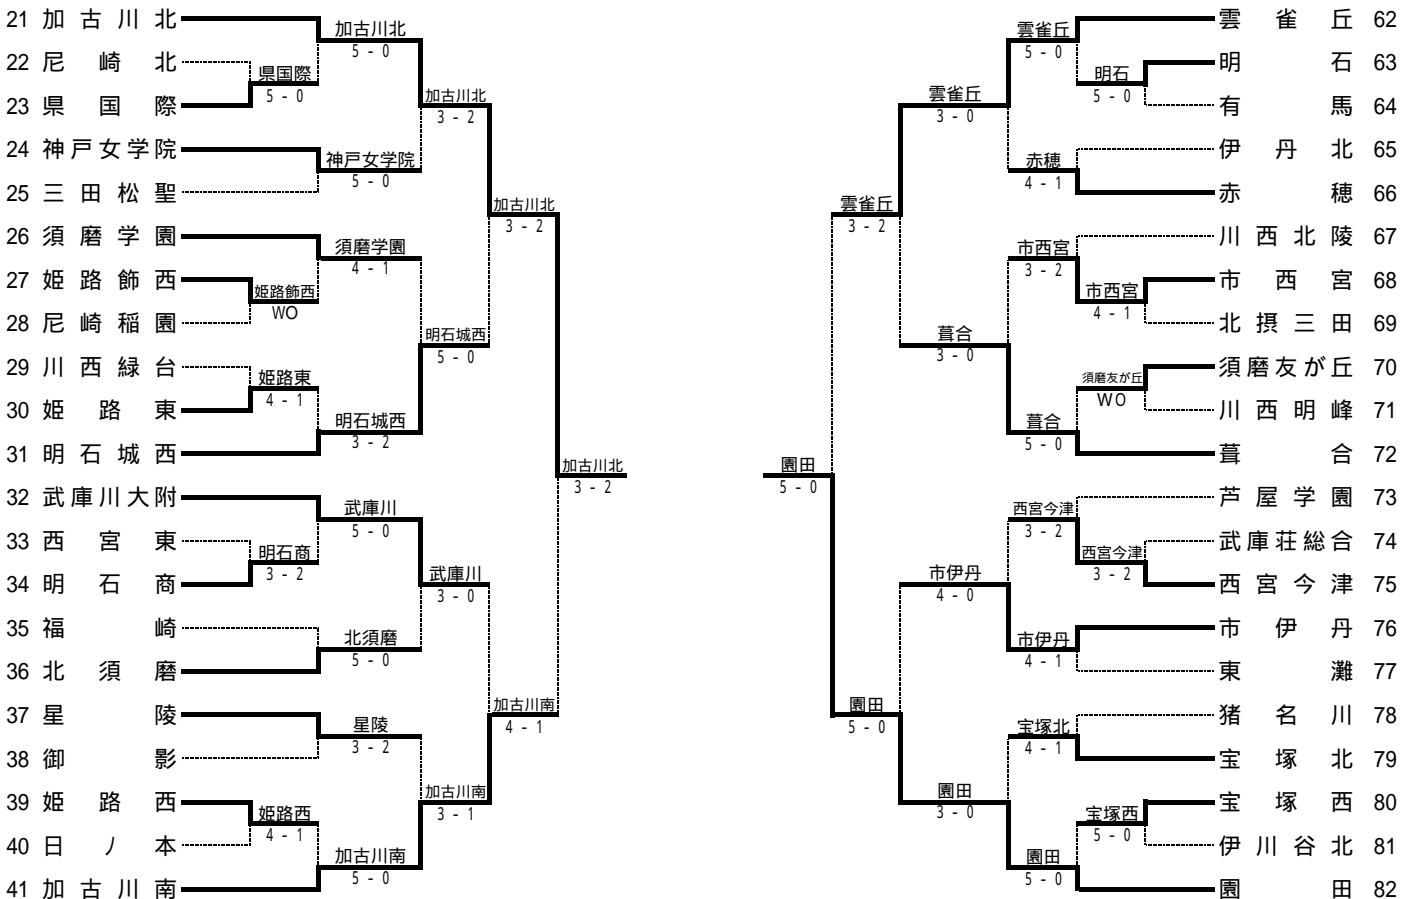

平成25年度兵庫県高等学校対抗テニス新人大会 女子団体戦

ベスト4進出校による
8ゲームプロセット 5ポイントの
リーグ戦を行い、順位を決定する

順位	学校名	成績
1位	園田学園	3勝0敗
2位	相生学院	2勝1敗
3位	夙川	1勝2敗
4位	加古川北	0勝3敗