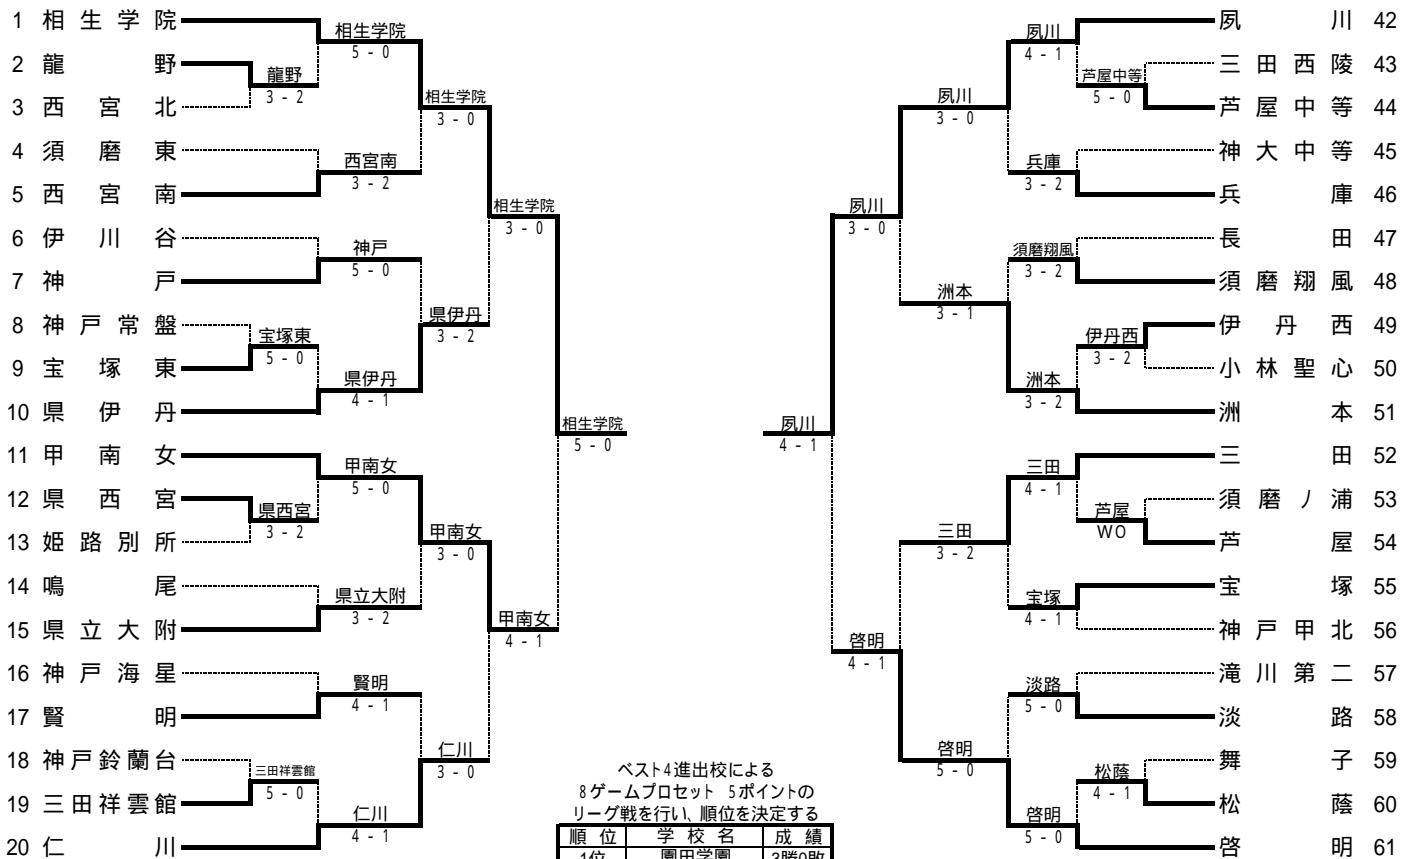

平成25年度兵庫県高等学校対抗テニス新人大会 女子団体戦

ベスト4進出校による
8ゲームプロセット 5ポイントの
リーグ戦を行い、順位を決定する

順位	学校名	成績
1位	園田学園	3勝0敗
2位	相生学院	2勝1敗
3位	夙川	1勝2敗
4位	加古川北	0勝3敗