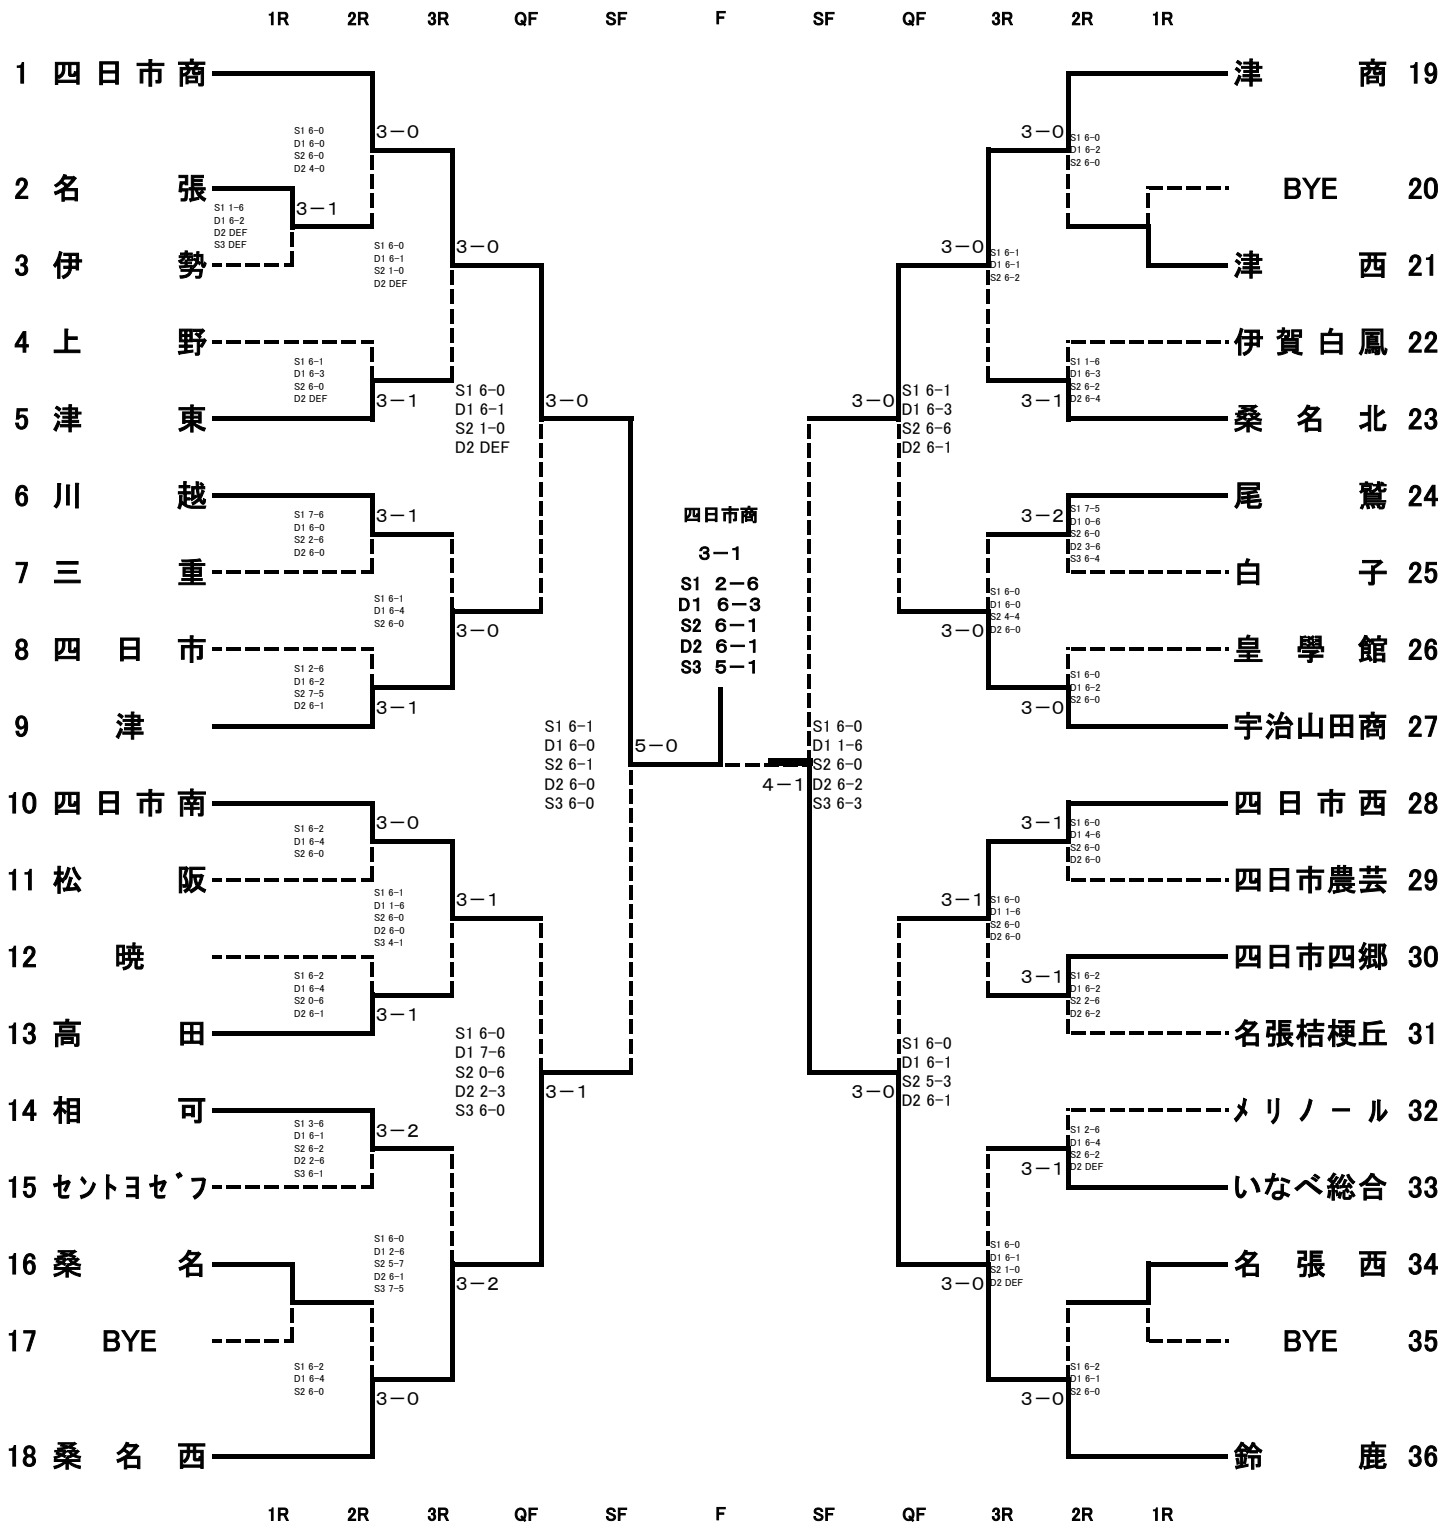

【女子団体】

3位決定戦

18 桑名西 0-3 津商 19
S1 0-6 D1 5-4 S2 3-6 D2 3-6 S3 3-2

5~8位決定戦

9 津 2-3 四日市南 10
S1 6-4 D1 2-6 S2 6-4 D2 3-6 S3 3-6

27 宇治山田商 1-4 四日市西 28
S1 1-6 D1 6-2 S2 5-7 D2 2-6 S3 1-6

5・6位決定戦

10 四日市南 0-3 四日市西 28
S1 0-6 D1 1-6 S2 1-6 D2 打切 S3 打切

7・8位決定戦

9 津 2-3 宇治山田商 27
S1 6-0 D1 1-6 S2 3-6 D2 6-0 S3 3-6