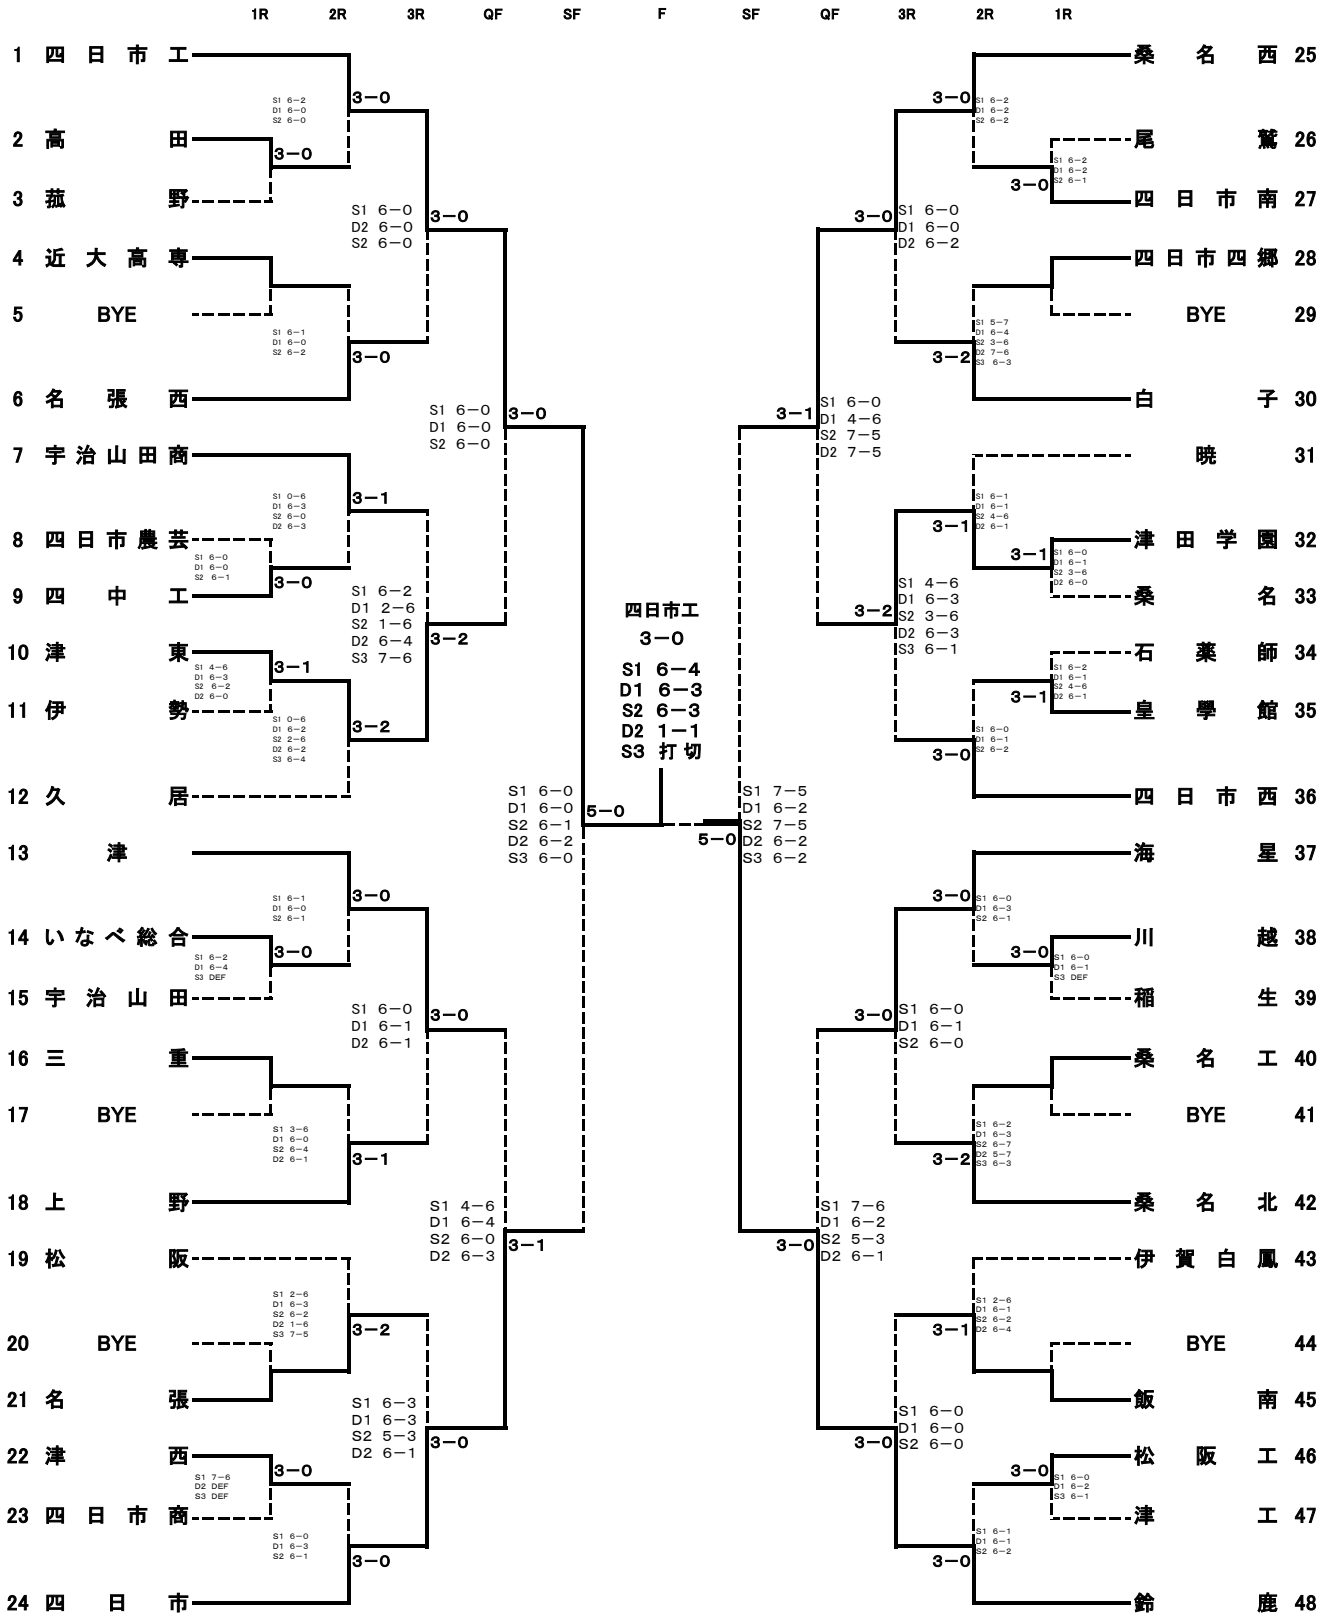

平成25年度 全国・東海選抜高校テニス大会三重県予選 兼 三重県高等学校新人大会 テニス競技の部

【男子団体】

1R 2R 3R QF SF F SF QF 3R 2R 1R

2位決定戦

24 四日市 3-2 鈴鹿48
S1 1-6 D1 7-5 S2 6-1 D2 4-6 S3 6-4

3位決定戦

24 四日市 3-1 桑名西25
S1 4-6 D1 6-2 S2 6-4 D2 6-4 S3 4-2

5~8位決定戦

10 津東 0-3 津13
S1 0-6 D1 3-6 S2 1-6 D2 0-1 S3 打切

32 津田学園 2-3 海星37
S1 3-6 D1 6-3 S2 1-6 D2 4-6 S3 6-1

5・6位決定戦

13 津 3-2 海星37
S1 6-3 D1 4-6 S2 6-4 D2 3-6 S3 3-6

7・8位決定戦

10 津東 0-3 津田学園32
S1 0-6 D1 2-6 S2 2-6 D2 打切 S3 打切