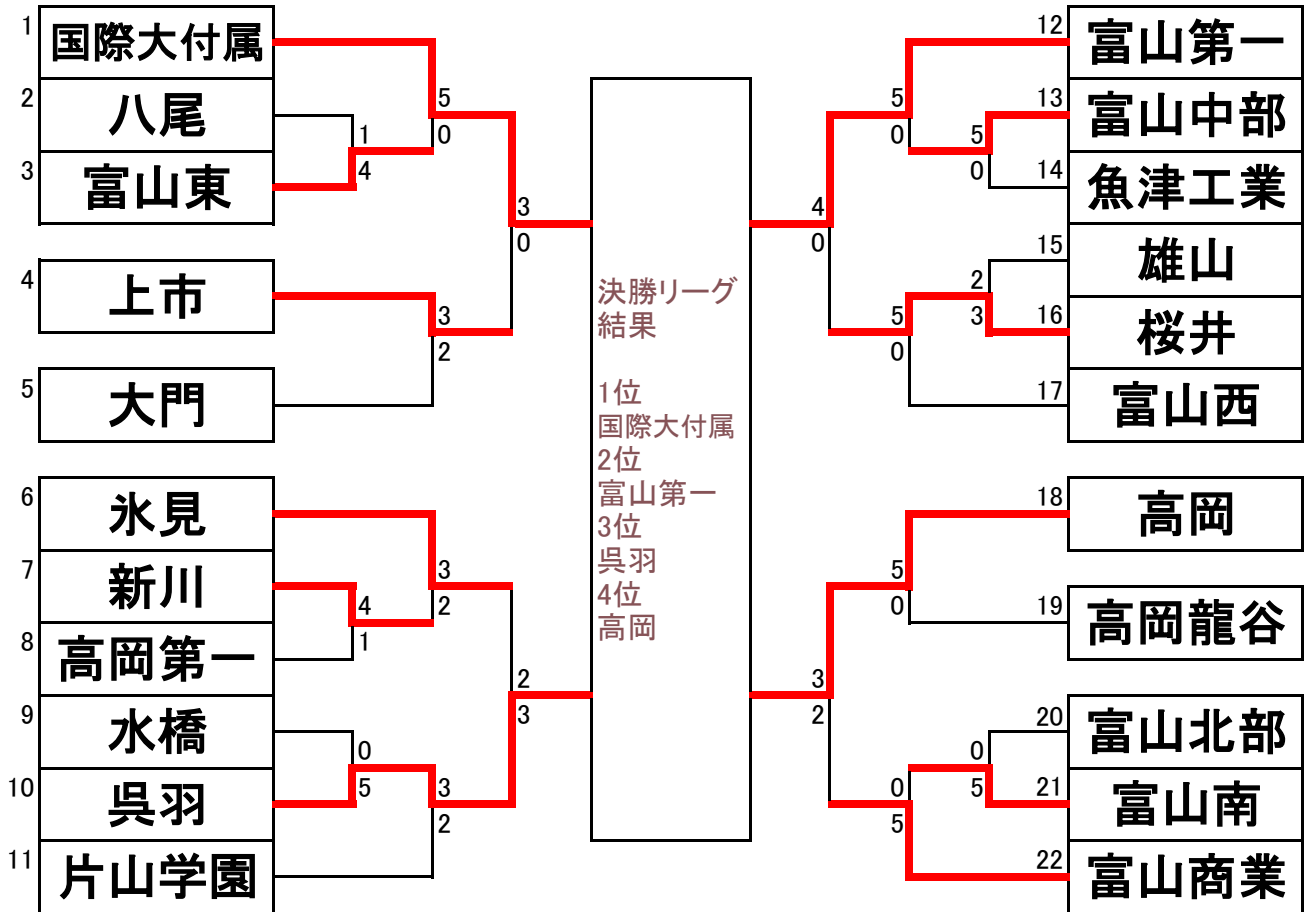

平成25年度富山県高等学校秋季テニス選手権大会

9月14(土)・15日(日) 岩瀬スポーツ公園

男子団体戦

女子団体戦

9月14(土)・15日(日) 岩瀬スポーツ公園

対戦結果 (男子)

1回戦(1R)

	八尾	1-4	富山東
S1	大久保和紀 ②	7-5	中川大志 ①
D1	湯上圭吾 ② 中田直也 ②	1-6	流友樹 ② 今村貴暢 ②
S2	宮本航成 ②	1-6	谷本湧気 ②
D2	柳原稜 ① 西島大智 ①	0-6	室育弥 ② 田口舜 ②
S3	野上誠 ②	0-6	盛田彩斗 ②

1回戦(1R)

	新川	4-1	高岡第一
S1	飯島真斗 ①	3-6	杉本紹真 ②
D1	谷口滉明 ② 高山貴秀 ②	6-1	温井拓朗 ① 前田開羽 ①
S2	荻野幹大 ①	不戦勝	
D2	米田将以 ① 山本彪雅 ①	6-2	津田 駿 ② 東 駿太 ②
S3	住吉強 ①	不戦勝	

1回戦(1R)

	水橋	0-5	呉羽
S1	岩田涼 ②	2-6	長澤秀悟 ②
D1	寺崎雄一郎 ② 三井拓人 ②	2-6	山崎貴道 ② 長田翔 ②
S2		不戦勝	江幡優志 ①
D2	大畑智也 ② 岩城拓臣 ①	1-6	村井大介 ② 中村帆空 ②
S3		不戦勝	高尾自然 ②