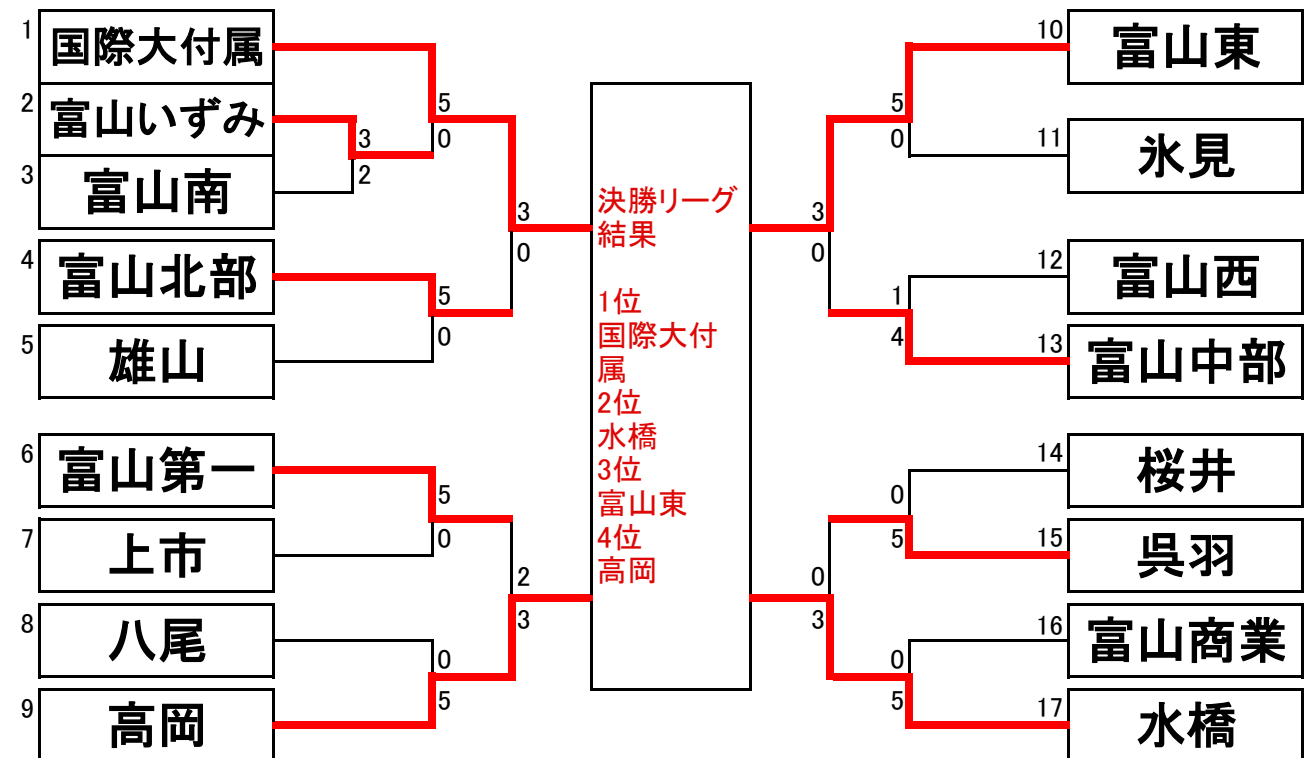

平成25年度富山県高等学校秋季テニス選手権大会

9月14(土)・15日(日) 岩瀬スポーツ公園

男子団体戦

女子団体戦

9月14(土)・15日(日) 岩瀬スポーツ公園

対戦結果 (男子)

1回戦(1R)

	八尾	1-4	富山東
S1	大久保和紀 ②	7-5	中川大志 ①
D1	湯上圭吾 ② 中田直也 ②	1-6	流友樹 ② 今村貴暢 ②
S2	宮本航成 ②	1-6	谷本湧気 ②
D2	柳原稜 ① 西島大智 ①	0-6	室育弥 ② 田口舜 ②
S3	野上誠 ②	0-6	盛田彩斗 ②