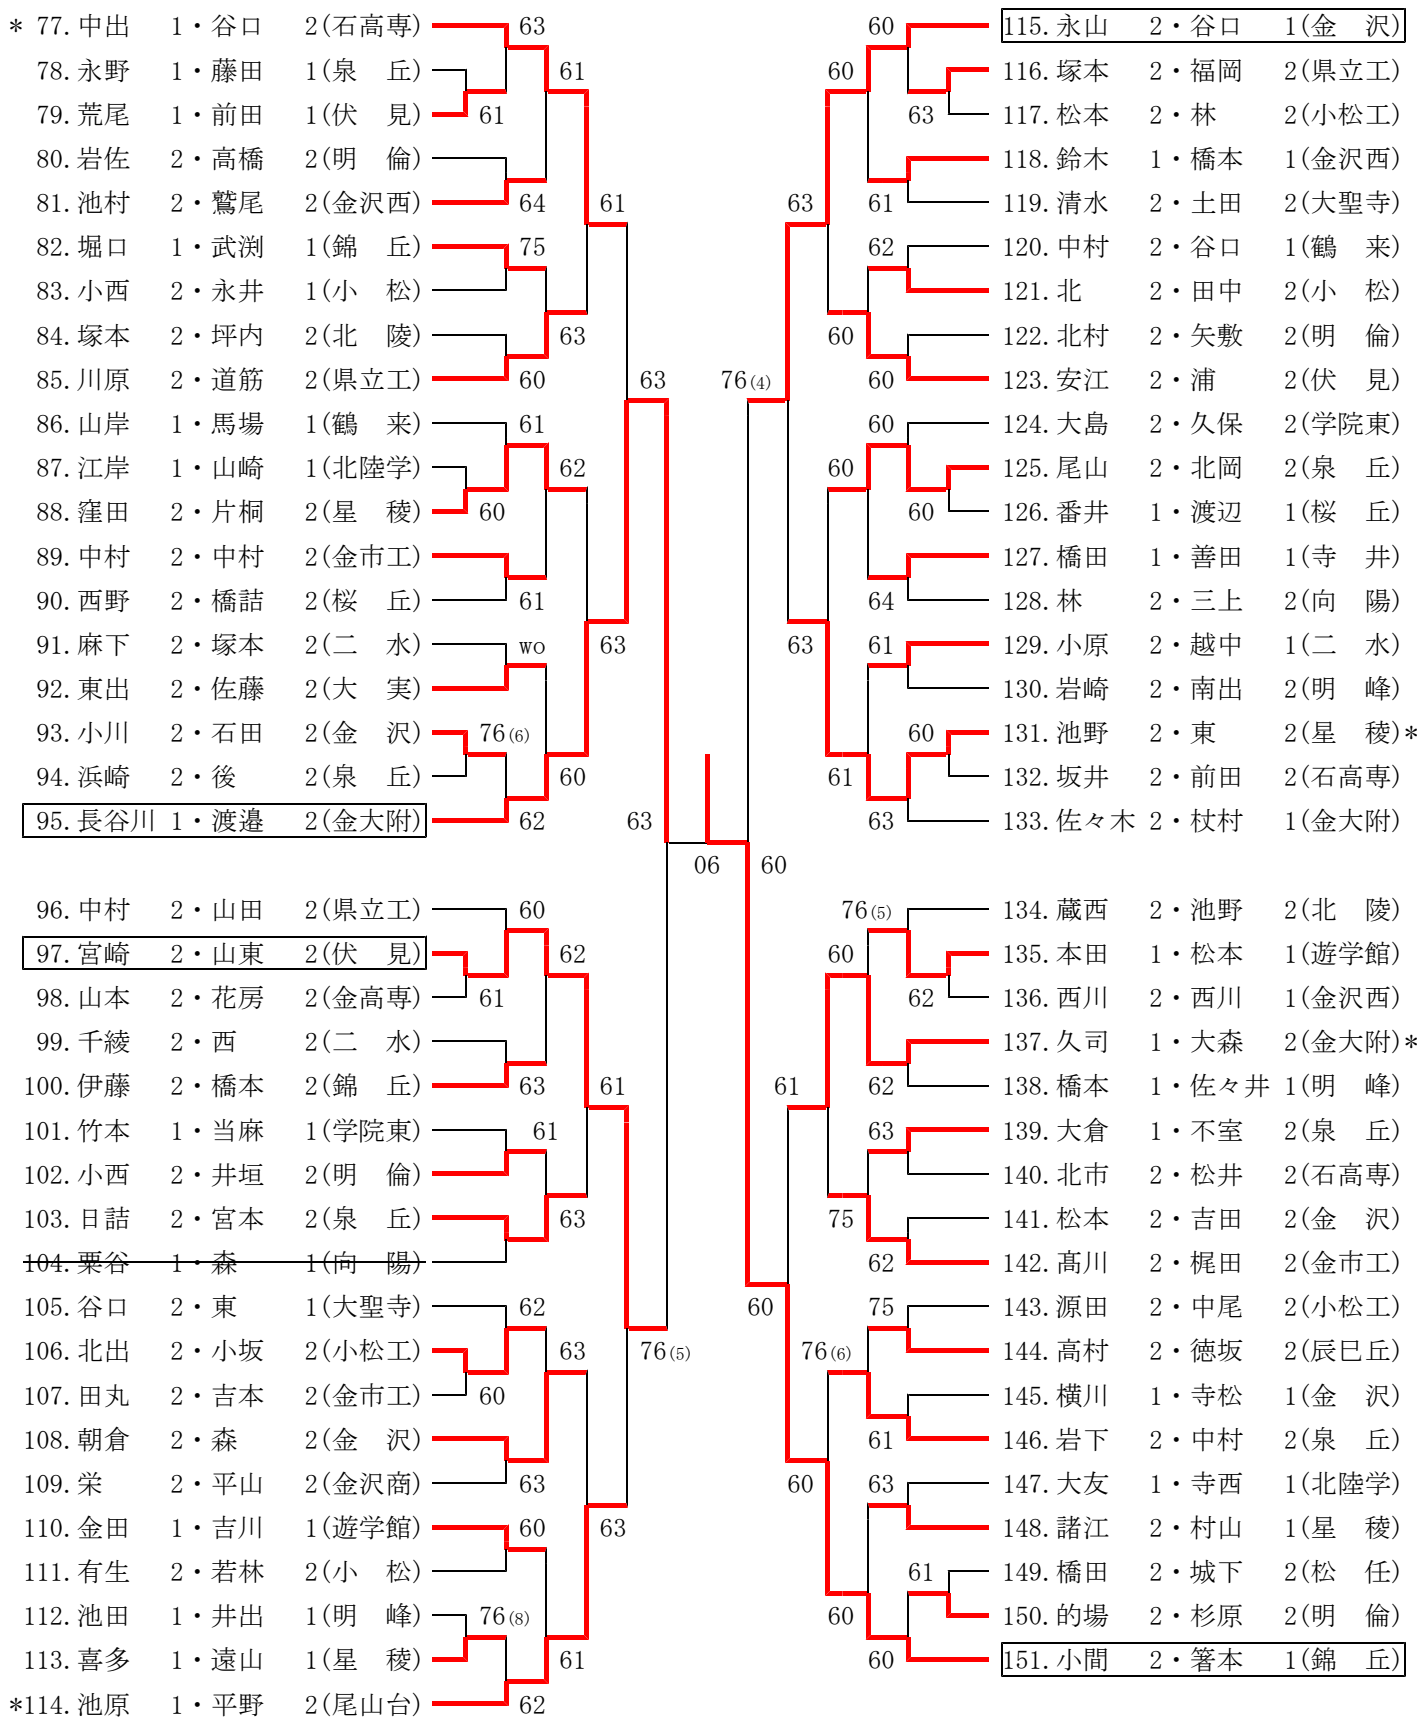

男子ダブルス (1)

1. 柴田 2・米沢 2(金 沢)	60	61	39. 馬淵 1・山崎 1(金 沢)
2. 加毛 1・西 1(明 倫)	60	61	40. 所村 2・山岸 2(北 陵)
3. 北野 1・吉毛利 1(泉 丘)	62	60	41. 高瀬 2・竹田 2(石高専)
4. 田中 1・西村 1(伏 見)			42. 田中 2・岡野 1(明 峰)
5. 泉谷 1・林 1(星 稜)	64	60	43. 北島 2・實川 2(金市工)
6. 小合澤 2・上戸 2(桜 丘)	wo	63	44. 川江 2・吉田 2(金高専)
7. 清水 2・黒瀬 2(金高専)			45. 高尻 2・加藤 2(小松工)
8. 佐々木 1・西出 1(大聖寺)	61	76(9)	46. 山本 2・小鍛冶 2(錦 丘)
9. 多田 1・若林 1(小 松)	60	63	47. 伊藤 1・牧 1(泉 丘)
10. 西野 2・山下 2(松 任)	60	76(15)	48. 小松 2・松本 1(桜 丘)
11. 鈴木 1・東 2(大 実)	63	64	49. 笠嶋 2・山崎 2(星 稜)
12. 前田 2・中山 2(明 峰)	60	60	50. 大田 1・高田 1(寺 井)
* 13. 松田 1・岡川 2(錦 丘)			51. 下 2・杉本 2(二 水)
14. 中橋 1・西野 1(金市工)	60	63	52. 中屋 1・土村 1(金 沢)*
15. 中田 2・萩原 2(金沢商)	62	60	53. 村上 2・釣見 2(学院東)
16. 江川 2・辰巳 2(石高専)			54. 岩田 2・高尾 2(向 陽)
17. 小林 2・米沢 2(泉 丘)	62	64	55. 西田 1・竹内 2(金大附)
18. 山澤 1・高畠 2(金大附)	62	61	56. 櫻井 2・谷内口 2(金沢西)
19. 藤井 2・堀 2(学院東)	62	75	57. 中口 1・平浪 1(明 倫)
	60	61	
		64	
20. 高村 2・浅地 2(金 沢)	62	60	58. 山谷 2・西口 2(大聖寺)
21. 橋本 1・池田 1(錦 丘)	62	62	59. 今井 2・新保 2(尾山台)
22. 茶野木 2・中村 2(尾山台)	62	75	60. 山中 2・田中 2(明 峰)
23. 石田 2・豊田 2(伏 見)			61. 谷 2・山下 1(鶴 来)
24. 下村 2・藤田 2(金大附)	75	60	62. 高田 2・西尾 2(金沢西)
25. 高浦 2・廣川 2(向 陽)	76(4)	61	63. 川崎 2・中山 2(北陸学)
26. 徳田 2・古谷 2(明 倫)			64. 志賀 1・水口 1(金沢商)
27. 門田 2・奥村 1(遊学館)	76(5)	60	65. 木下 2・東原 2(泉 丘)*
28. 川口 2・中谷 2(小松工)	61	60	66. 笠島 2・北川 2(石高専)
* 29. 浅谷 2・田中 1(泉 丘)	75	60	67. 笹嶋 2・高瀬 2(星 稜)
30. 西尾 2・横山 2(県立工)			68. 高森 2・石倉 2(県立工)
31. 坂本 2・岸沢 2(金沢西)	76(2)	62	69. 北元 2・市村 2(辰巳丘)
32. 今村 2・卯野 2(寺 井)			70. 林 1・宮本 1(小 松)
33. 西野 2・村田 2(桜 丘)	61	62	71. 前 2・若島 2(明 倫)
34. 安藤 1・田中 1(金 沢)	61	61	72. 石坂 2・佐藤 2(金大附)
35. 坂下 2・諸角 2(星 稜)			73. 高井 2・村田 1(伏 見)
36. 狩野 1・手塚 1(金市工)	64	75	74. 岩本 1・藤野 1(小松工)
37. 坂本 2・八田 2(二 水)	62	61	75. 広瀬 2・吉田 2(錦 丘)
38. 宮永 1・池本 2(小 松)	63	60	76. 植田 2・松原 2(金 沢)

【 決 勝 】 1. 柴田・米沢 (金沢) 6 - 1 151. 小間・箸本 (錦丘)

男子ダブルス (2)