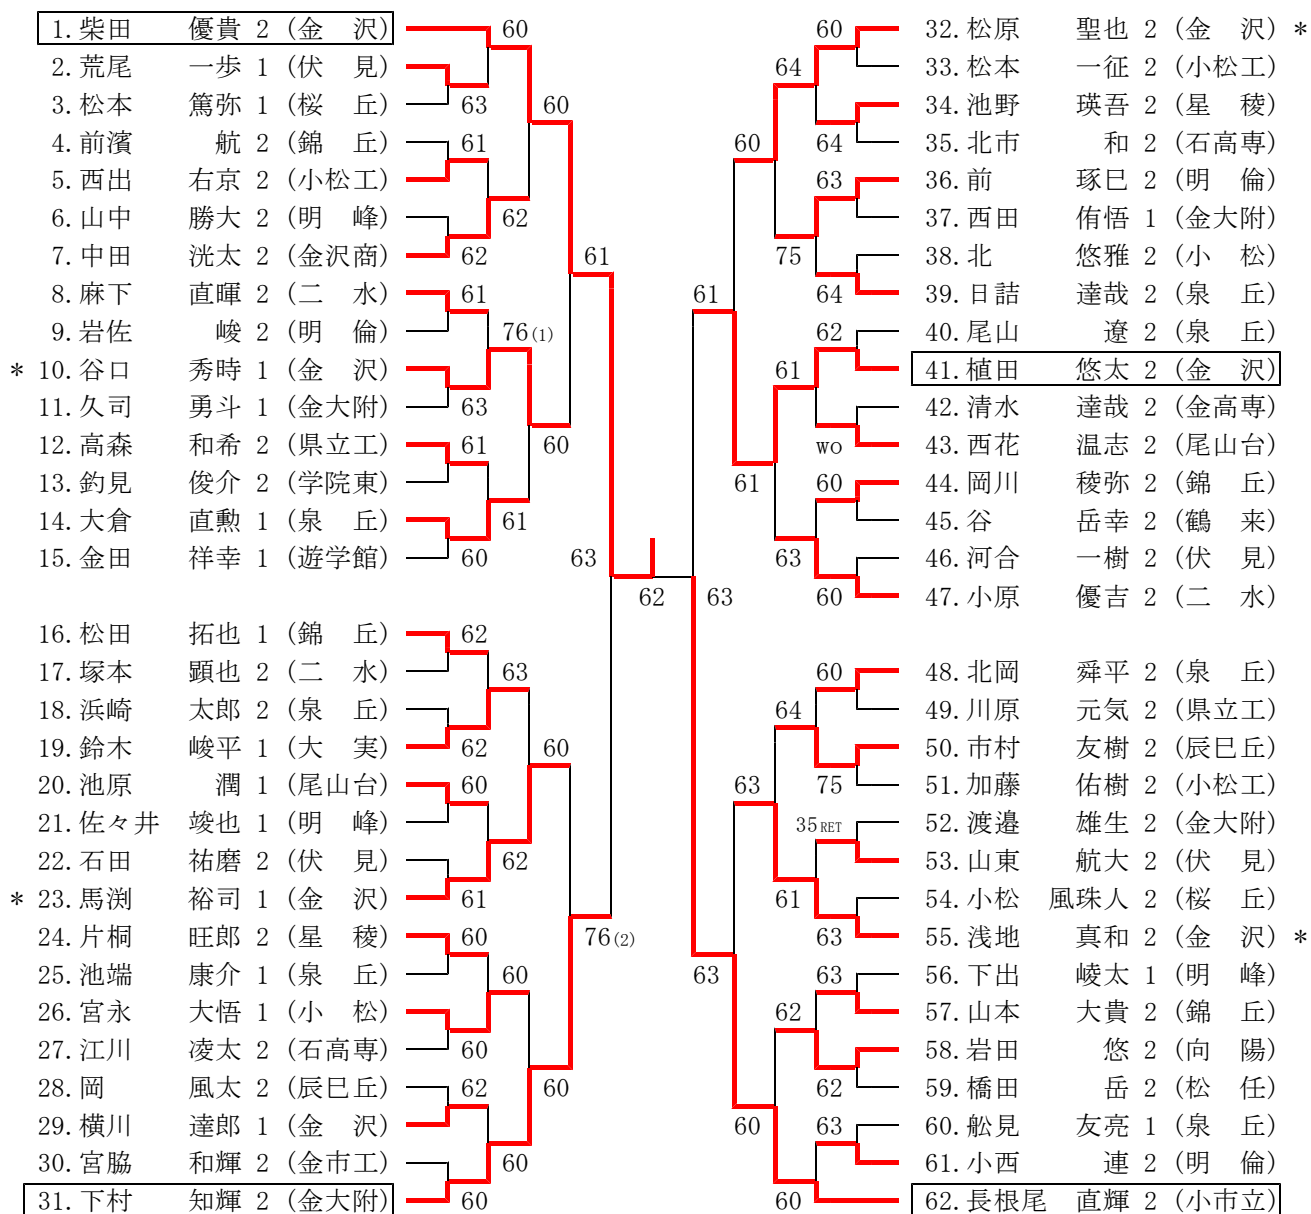

男子シングルス (1)

【 決 勝 】 1. 柴田 優貴 (金沢) 7 - 5 124. 小間 陸嗣 (錦丘)