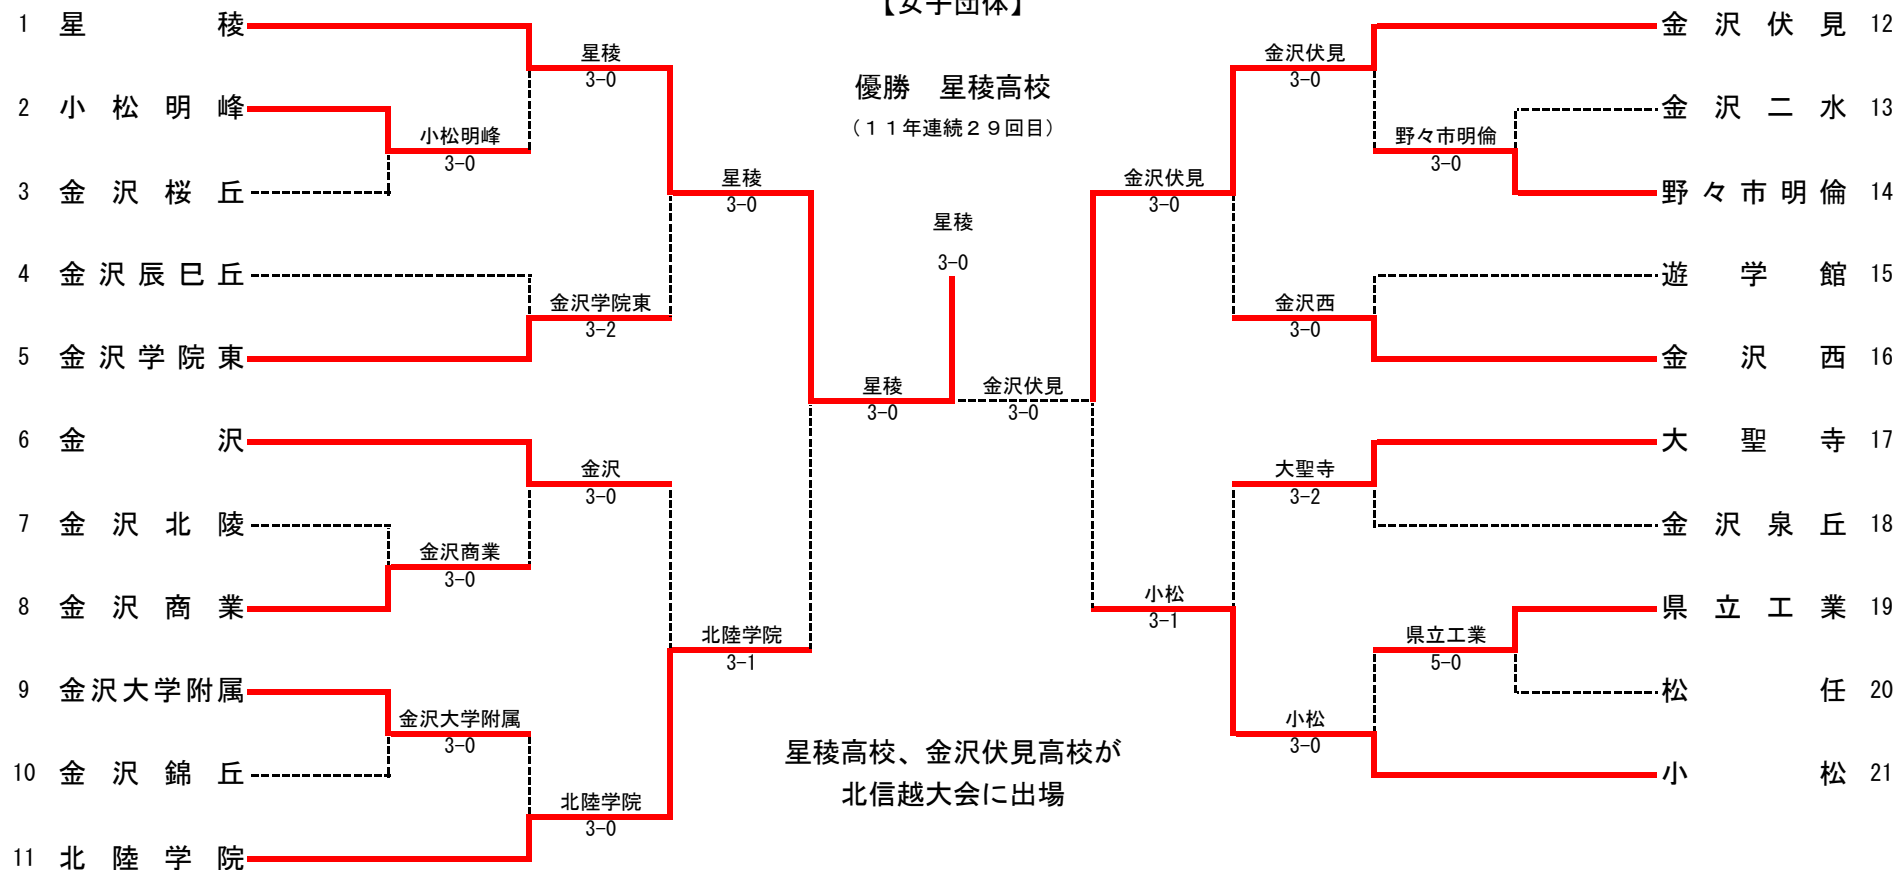

【 決 勝 】 1. 柴田・米沢 (金沢) 6 - 1 151. 小間・箸本 (錦丘)

男子ダブルス (2)

平成25年度 第35回 石川県高等学校テニス新人大会

平成25年9月19日(木)~22日(日)
辰口丘陵公園テニスコート

【女子団体】

F	1	星稜	3-0	金沢伏見	12	CR1	21	小松	3-1	北陸学院	11
S1		片口 夢 ②	60	山道 百香 ①		S1		呉座 杏奈 ②	62	竹谷 麻里 ①	
D1		大町 法重 ② 齊藤 優希 ②	61	草間 美優 ② 古田 満理奈 ②		D1		小澤 萌々子 ② 太田 小百合 ②	06	宇野 優奈 ① 能登 亜希穂 ①	
S2		今井 未来 ②	63	林 佳珠彩 ②		S2		岡本 渚 ②	64	小坂 優佳 ①	
D2		辻 ひより ② 鈴坂 優希 ②	03	前川 菜生 ② 鳩 愛永 ②		D2		堀江 ひとみ ② 開地 亜純 ②	63	竹中 夢 ① 河村 安奈 ②	
S3		南 美彩季 ①		池田 果穂 ②		S3		宮田 彩花 ②	23	竹谷 絵里 ①	