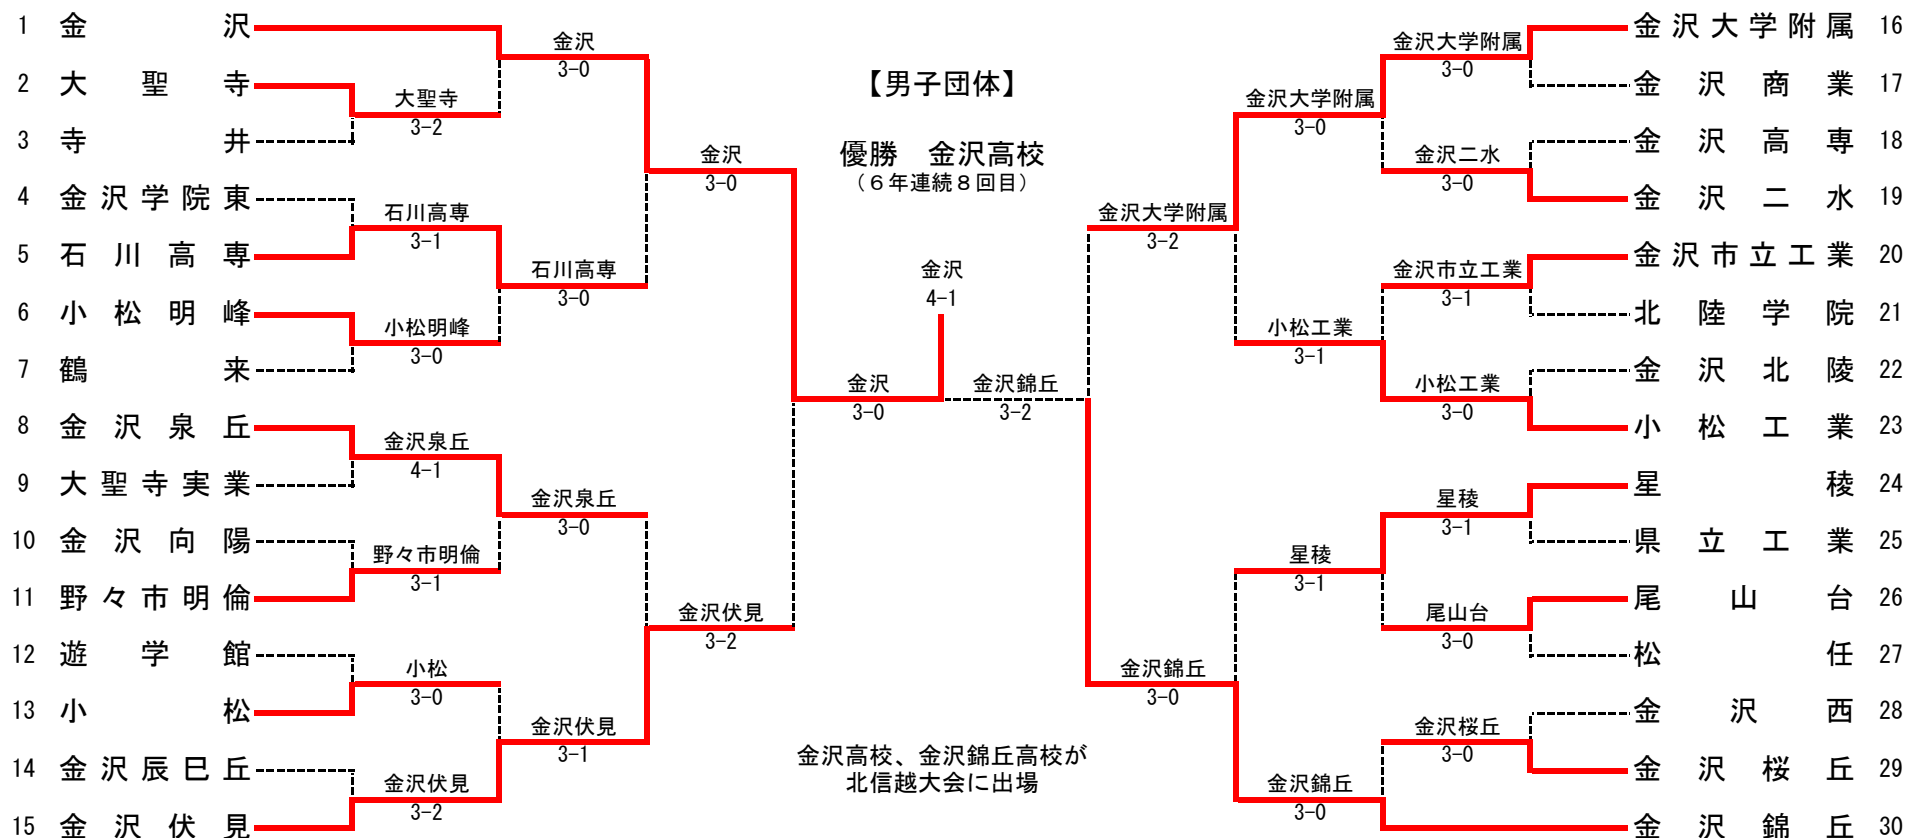

平成25年度 第35回 石川県高等学校テニス新人大会

平成25年9月19日(木)～22日(日)
辰口丘陵公園テニスコート

F	I	金沢	4-1	金沢錦丘	30
S1	柴田 優貴 ②	64	小間 陸嗣 ②		
D1	松原 聖也 ②	60	岡川 稜弥 ②		
	植田 悠太 ②		木倉 友裕 ②		
S2	米沢 勇輝 ②	67(5)	箸本 涼真 ①		
D2	永山 翔也 ②	62	伊藤 眞寿 ②		
	馬淵 裕司 ①		橋本 啓司 ②		
S3	山崎 大貴 ①	61	松田 拓也 ①		

CR1	15	金沢伏見	3-2	金沢大学附属	16
S1	河合 一樹 ②	06	下村 知輝 ②		
D1	宮崎 航介 ②	62	久司 勇斗 ①		
	山東 航大 ②		佐々木 優 ②		
S2	荒尾 一步 ①	06	長谷川 雄大 ①		
D2	石田 祐磨 ②	61	杖村 諒 ①		
	安江 峻平 ②		藤田 颯人 ②		
S3	高井 光 ②	64	渡邊 雄生 ②		

CR2	30	金沢錦丘	3-0	金沢伏見	15
S1	小間 陸嗣 ②	60	河合 一樹 ②		
D1	岡川 稜弥 ②	63	宮崎 航介 ②		
	木倉 友裕 ②		山東 航大 ②		
S2	箸本 涼真 ①	60	荒尾 一步 ①		
D2	伊藤 眞寿 ②	23	石田 祐磨 ②		
	橋本 啓司 ②		安江 峻平 ②		
S3	松田 拓也 ①	22	高井 光 ②