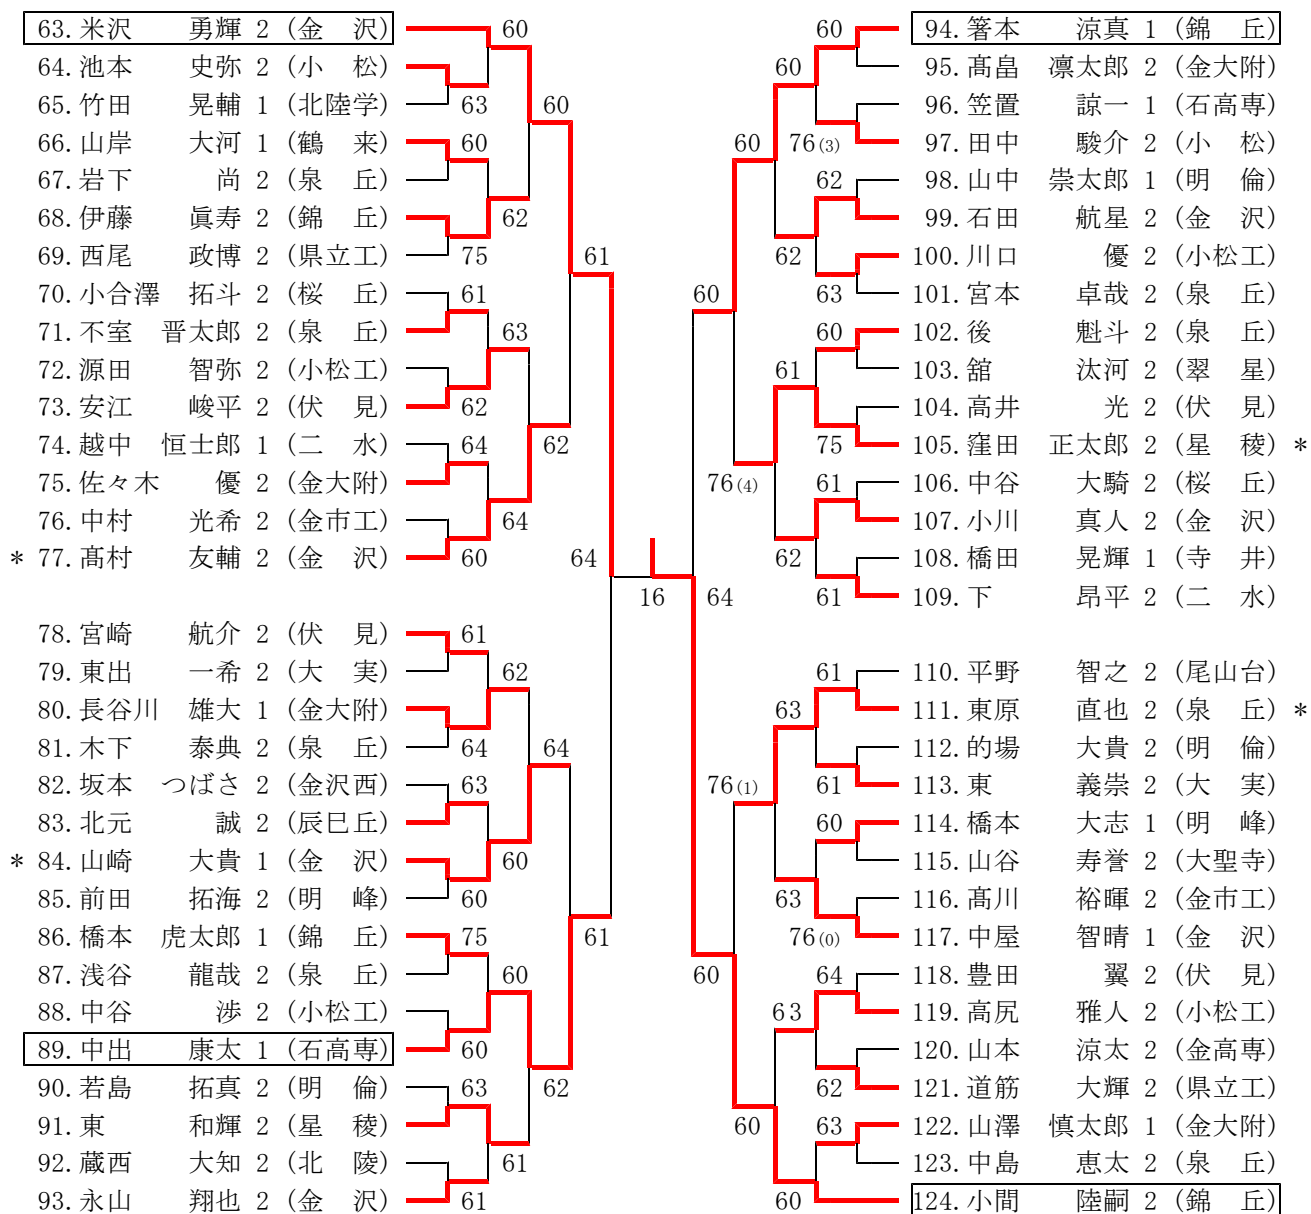

男子シングルス (2)

男子ダブルス (1)

1. 柴田 2・米沢 2(金 沢)	60	61	39. 馬淵 1・山崎 1(金 沢)
2. 加毛 1・西 1(明 倫)	60	61	40. 所村 2・山岸 2(北 陵)
3. 北野 1・吉毛利 1(泉 丘)	62	60	41. 高瀬 2・竹田 2(石高専)
4. 田中 1・西村 1(伏 見)			42. 田中 2・岡野 1(明 峰)
5. 泉谷 1・林 1(星 稜)	64	60	43. 北島 2・實川 2(金市工)
6. 小合澤 2・上戸 2(桜 丘)	wo	63	44. 川江 2・吉田 2(金高専)
7. 清水 2・黒瀬 2(金高専)			45. 高尻 2・加藤 2(小松工)
8. 佐々木 1・西出 1(大聖寺)	61	76(9)	46. 山本 2・小鍛冶 2(錦 丘)
9. 多田 1・若林 1(小 松)	60	63	47. 伊藤 1・牧 1(泉 丘)
10. 西野 2・山下 2(松 任)	60	76(15)	48. 小松 2・松本 1(桜 丘)
11. 鈴木 1・東 2(大 実)	63	64	49. 笠嶋 2・山崎 2(星 稜)
12. 前田 2・中山 2(明 峰)	60	60	50. 大田 1・高田 1(寺 井)
* 13. 松田 1・岡川 2(錦 丘)			51. 下 2・杉本 2(二 水)
14. 中橋 1・西野 1(金市工)	60	63	52. 中屋 1・土村 1(金 沢)*
15. 中田 2・萩原 2(金沢商)	62	60	53. 村上 2・釣見 2(学院東)
16. 江川 2・辰巳 2(石高専)			54. 岩田 2・高尾 2(向 陽)
17. 小林 2・米沢 2(泉 丘)	62	64	55. 西田 1・竹内 2(金大附)
18. 山澤 1・高畠 2(金大附)	62	61	56. 櫻井 2・谷内口 2(金沢西)
19. 藤井 2・堀 2(学院東)	62	75	57. 中口 1・平浪 1(明 倫)
	60	61	
		64	
20. 高村 2・浅地 2(金 沢)	62	60	58. 山谷 2・西口 2(大聖寺)
21. 橋本 1・池田 1(錦 丘)	62	62	59. 今井 2・新保 2(尾山台)
22. 茶野木 2・中村 2(尾山台)	62	75	60. 山中 2・田中 2(明 峰)
23. 石田 2・豊田 2(伏 見)			61. 谷 2・山下 1(鶴 来)
24. 下村 2・藤田 2(金大附)	75	60	62. 高田 2・西尾 2(金沢西)
25. 高浦 2・廣川 2(向 陽)	76(4)	61	63. 川崎 2・中山 2(北陸学)
26. 徳田 2・古谷 2(明 倫)			64. 志賀 1・水口 1(金沢商)
27. 門田 2・奥村 1(遊学館)	76(5)	60	65. 木下 2・東原 2(泉 丘)*
28. 川口 2・中谷 2(小松工)	61	60	66. 笠島 2・北川 2(石高専)
* 29. 浅谷 2・田中 1(泉 丘)	75	60	67. 笹嶋 2・高瀬 2(星 稜)
30. 西尾 2・横山 2(県立工)			68. 高森 2・石倉 2(県立工)
31. 坂本 2・岸沢 2(金沢西)	76(2)	62	69. 北元 2・市村 2(辰巳丘)
32. 今村 2・卯野 2(寺 井)			70. 林 1・宮本 1(小 松)
33. 西野 2・村田 2(桜 丘)	61	62	71. 前 2・若島 2(明 倫)
34. 安藤 1・田中 1(金 沢)	61	61	72. 石坂 2・佐藤 2(金大附)
35. 坂下 2・諸角 2(星 稜)			73. 高井 2・村田 1(伏 見)
36. 狩野 1・手塚 1(金市工)	64	75	74. 岩本 1・藤野 1(小松工)
37. 坂本 2・八田 2(二 水)	62	61	75. 広瀬 2・吉田 2(錦 丘)
38. 宮永 1・池本 2(小 松)	63	60	76. 植田 2・松原 2(金 沢)

【 決 勝 】 1. 柴田・米沢 (金沢) 6 - 1 151. 小間・箸本 (錦丘)