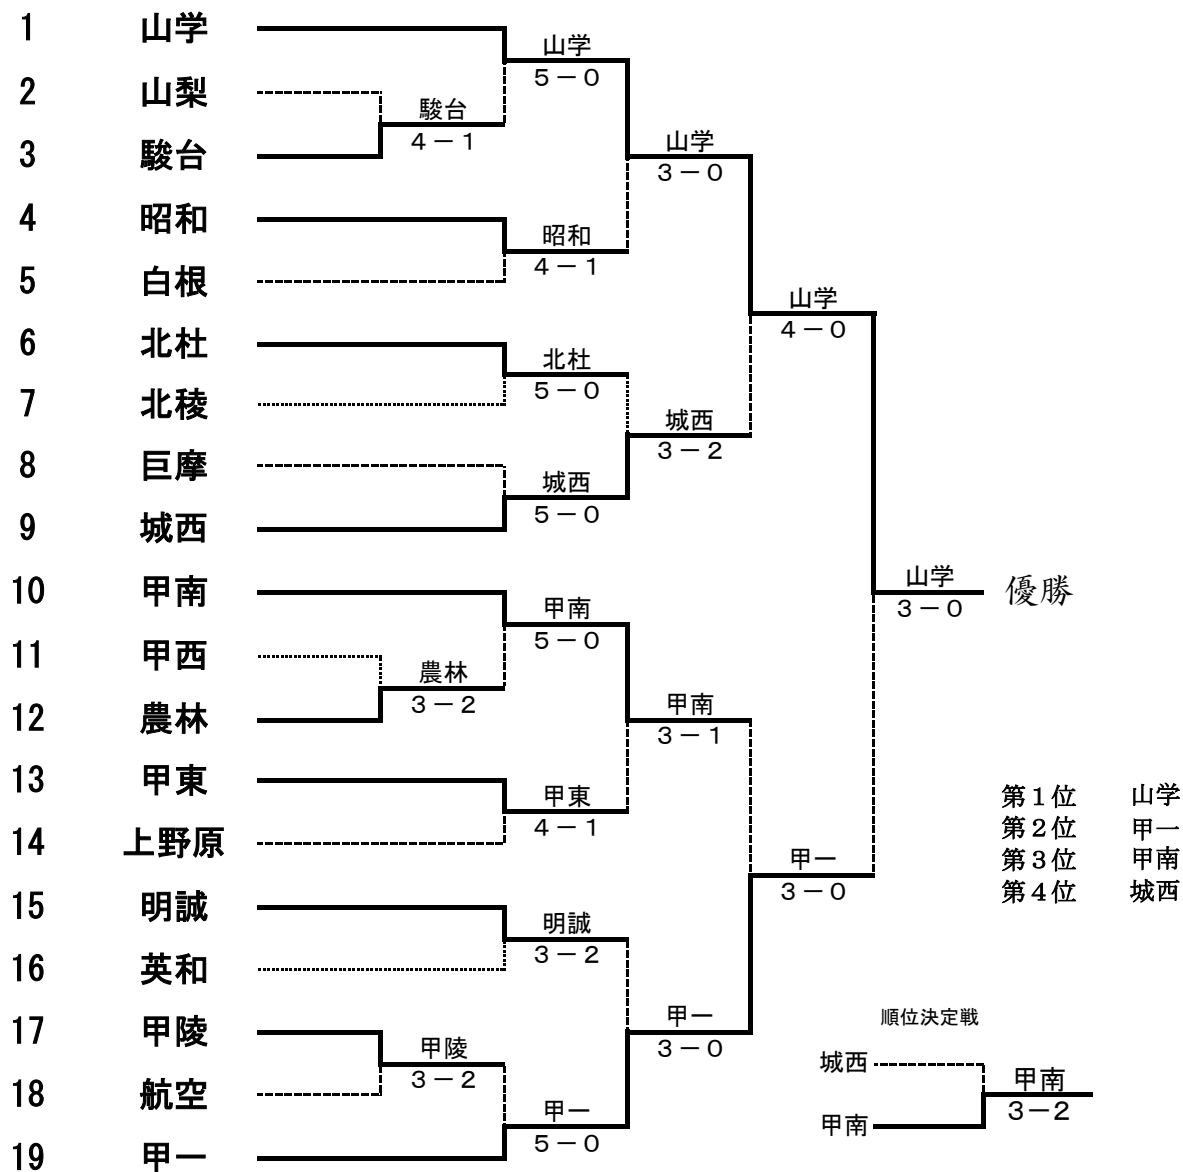

平成25年度
女子団体

山梨県高等学校新人体育大会テニス大会
(兼全国選抜高校テニス大会山梨県大会)

日程 平成25年10月19日(土)

会場 小瀬スポーツ公園テニス場

* 山梨学院・甲府第一は関東選抜高校テニス大会に出場