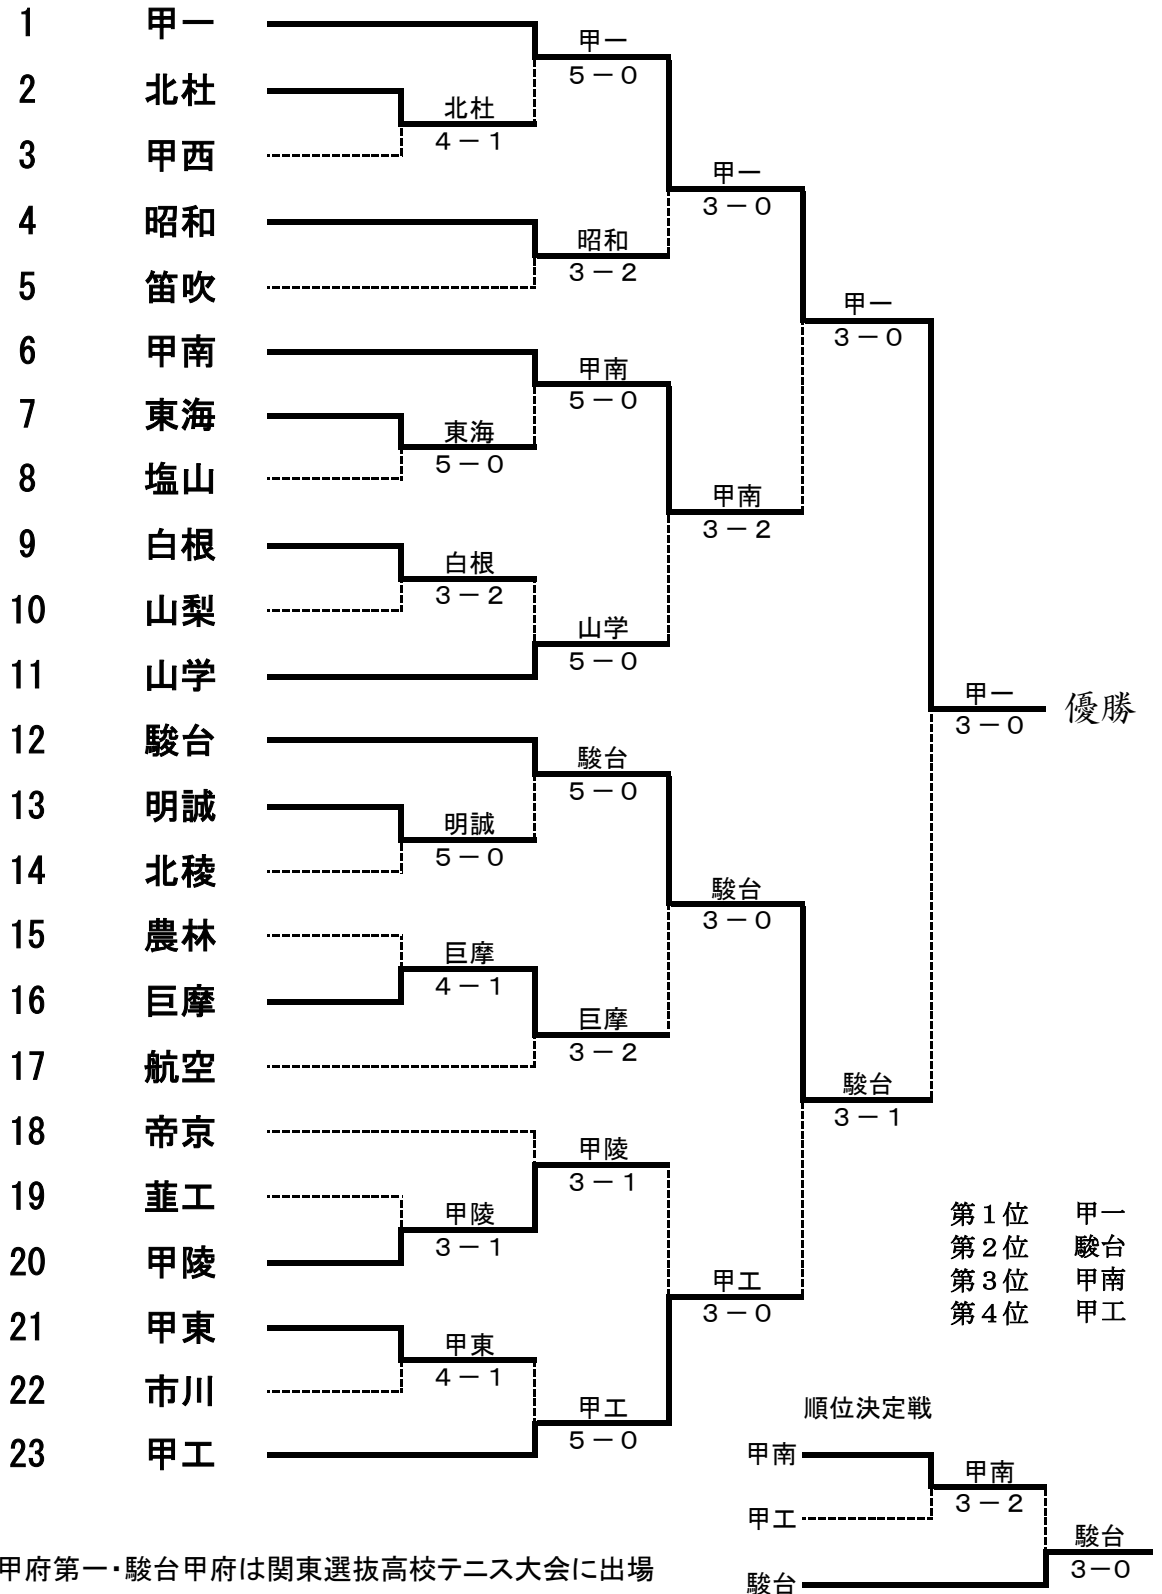

平成25年度  
男子団体

山梨県高等学校新人体育大会テニス大会  
(兼全国選抜高校テニス大会山梨県大会)

日程  
会場

平成25年10月19日(土)20日(日)27日(日)

小瀬スポーツ公園テニス場

\* 甲府第一・駿台甲府は関東選抜高校テニス大会に出場

平成25年度 山梨県高等学校新人大会テニス大会 男子記録  
(兼全国選抜高校テニス大会山梨県大会)

男子記録 NO. 1

1R	2	北杜	4-1	3	甲西
S1		新倉 綜一郎①	3-6		片又 洸成①
S2		菊池 海仁②	6-0		石川 史弥②
S3		勝見 琉翔①	6-3		松本 仁彦②
D1		古川 達也②	6-1		望月 由布大②
		中嶋 能亜②			勝村 諒功①
D2		佐野 巧①	6-4		武藤 侑輝②
		柳田 貢太①			荻原 佑太①

1R	7	東海	5-0	8	塩山
S1		荘 直人②	6-0		市川 真輝②
S2		澤上 怜央①	6-0		笹本 勇気②
S3		加々美 榛貴②	6-2		廣瀬 幸輝②
D1		石川 秀幸②	6-1		前島 一步②
		清水 俊博②			長谷川 亜慧②
D2		小宮山 卓也①	W.O.		古屋 悟②
		山下 陽太①			手塚 安孝②