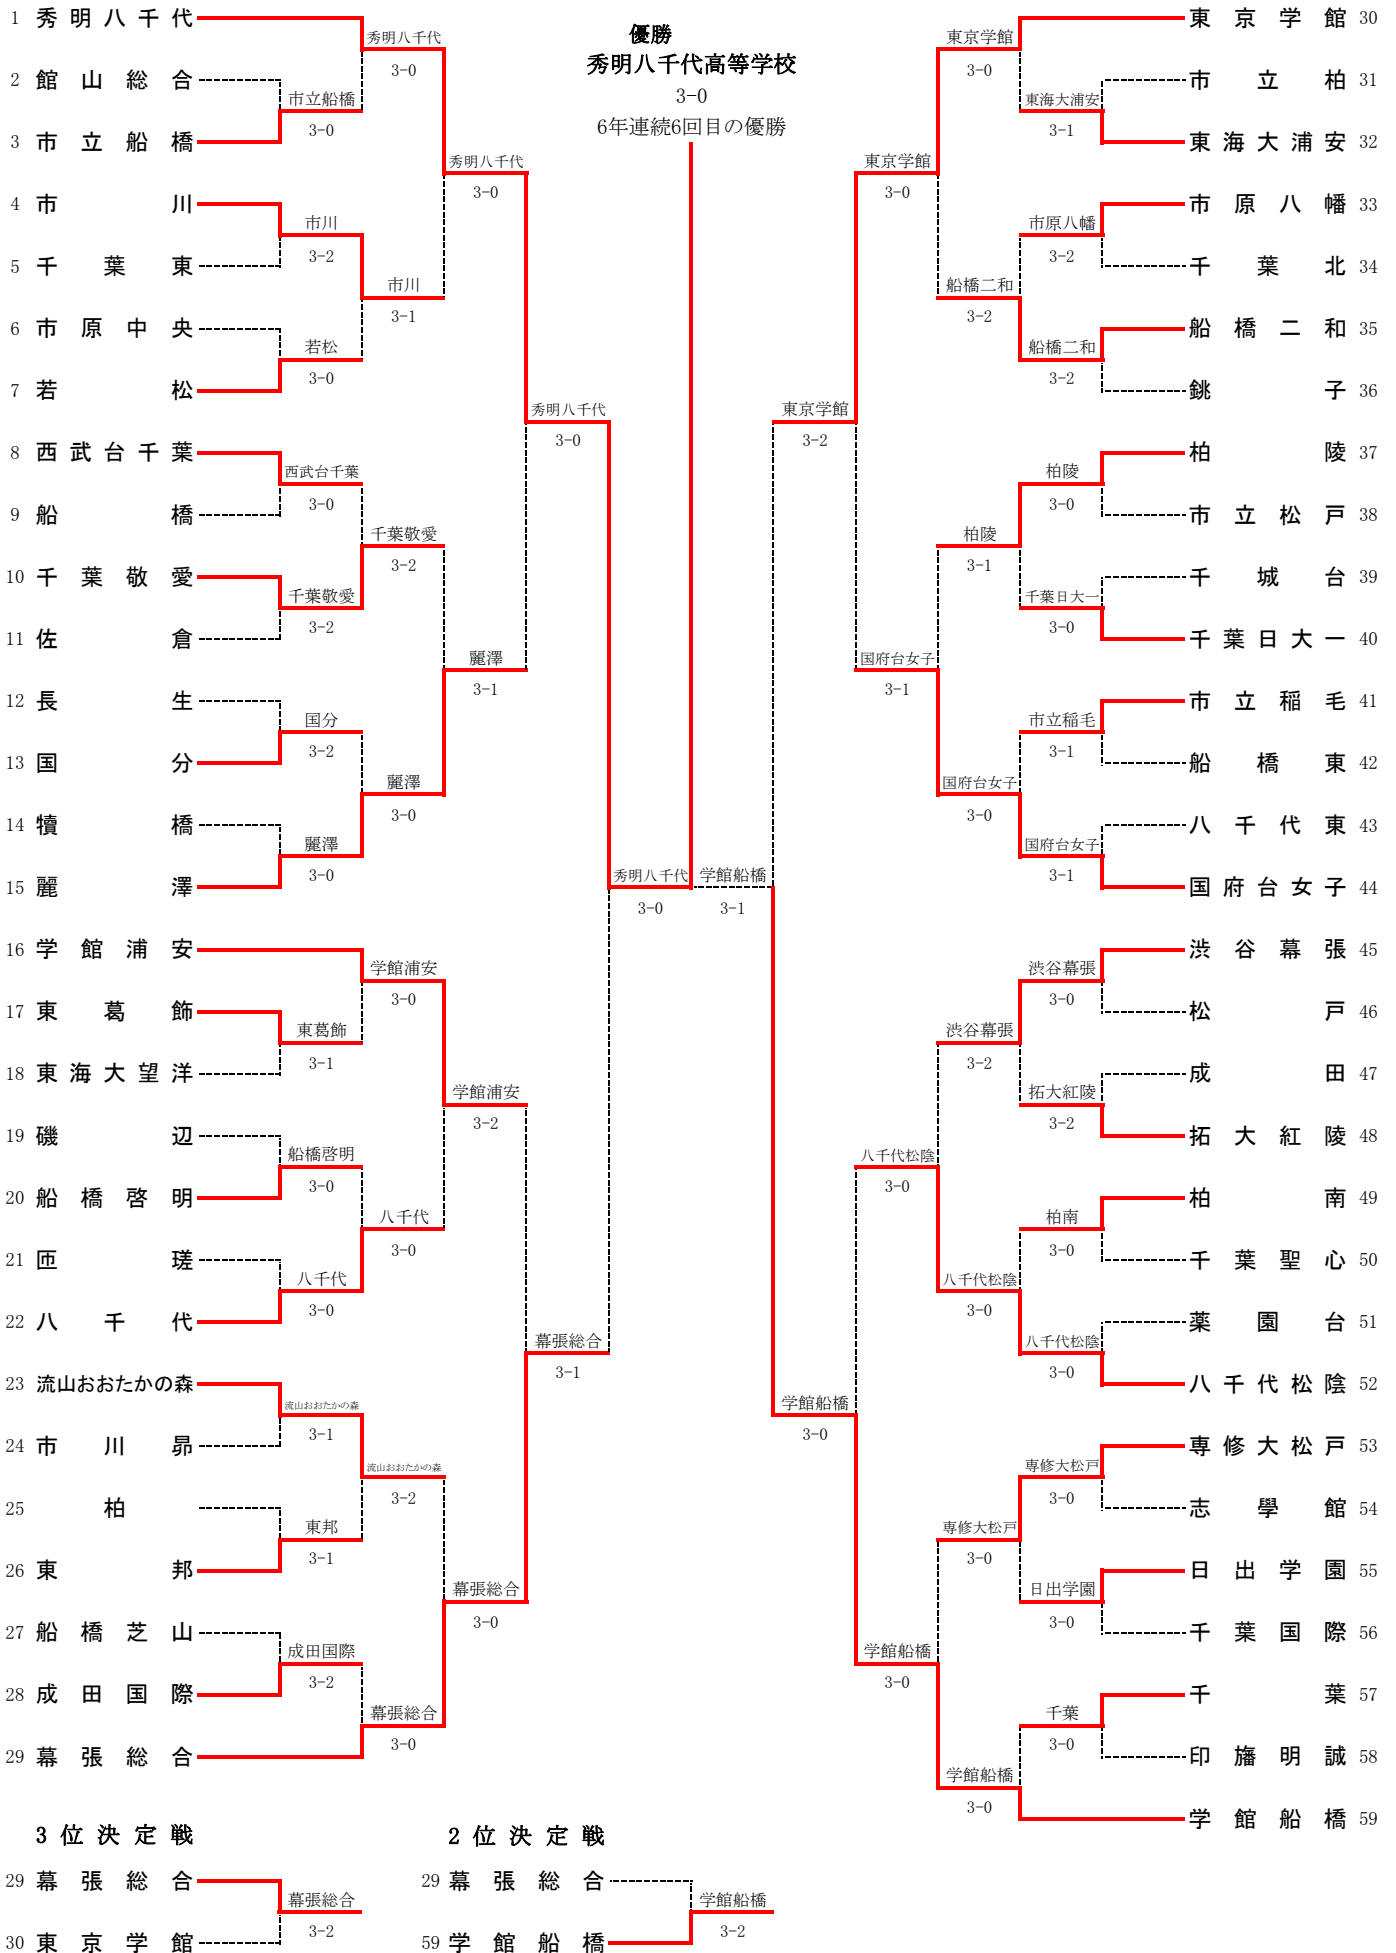

第45回千葉県高等学校新人テニス大会 女子団体戦