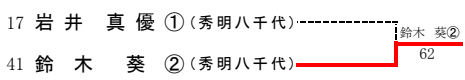

平成25年度 千葉県高等学校新人テニス大会 女子シングルス

3位決定戦