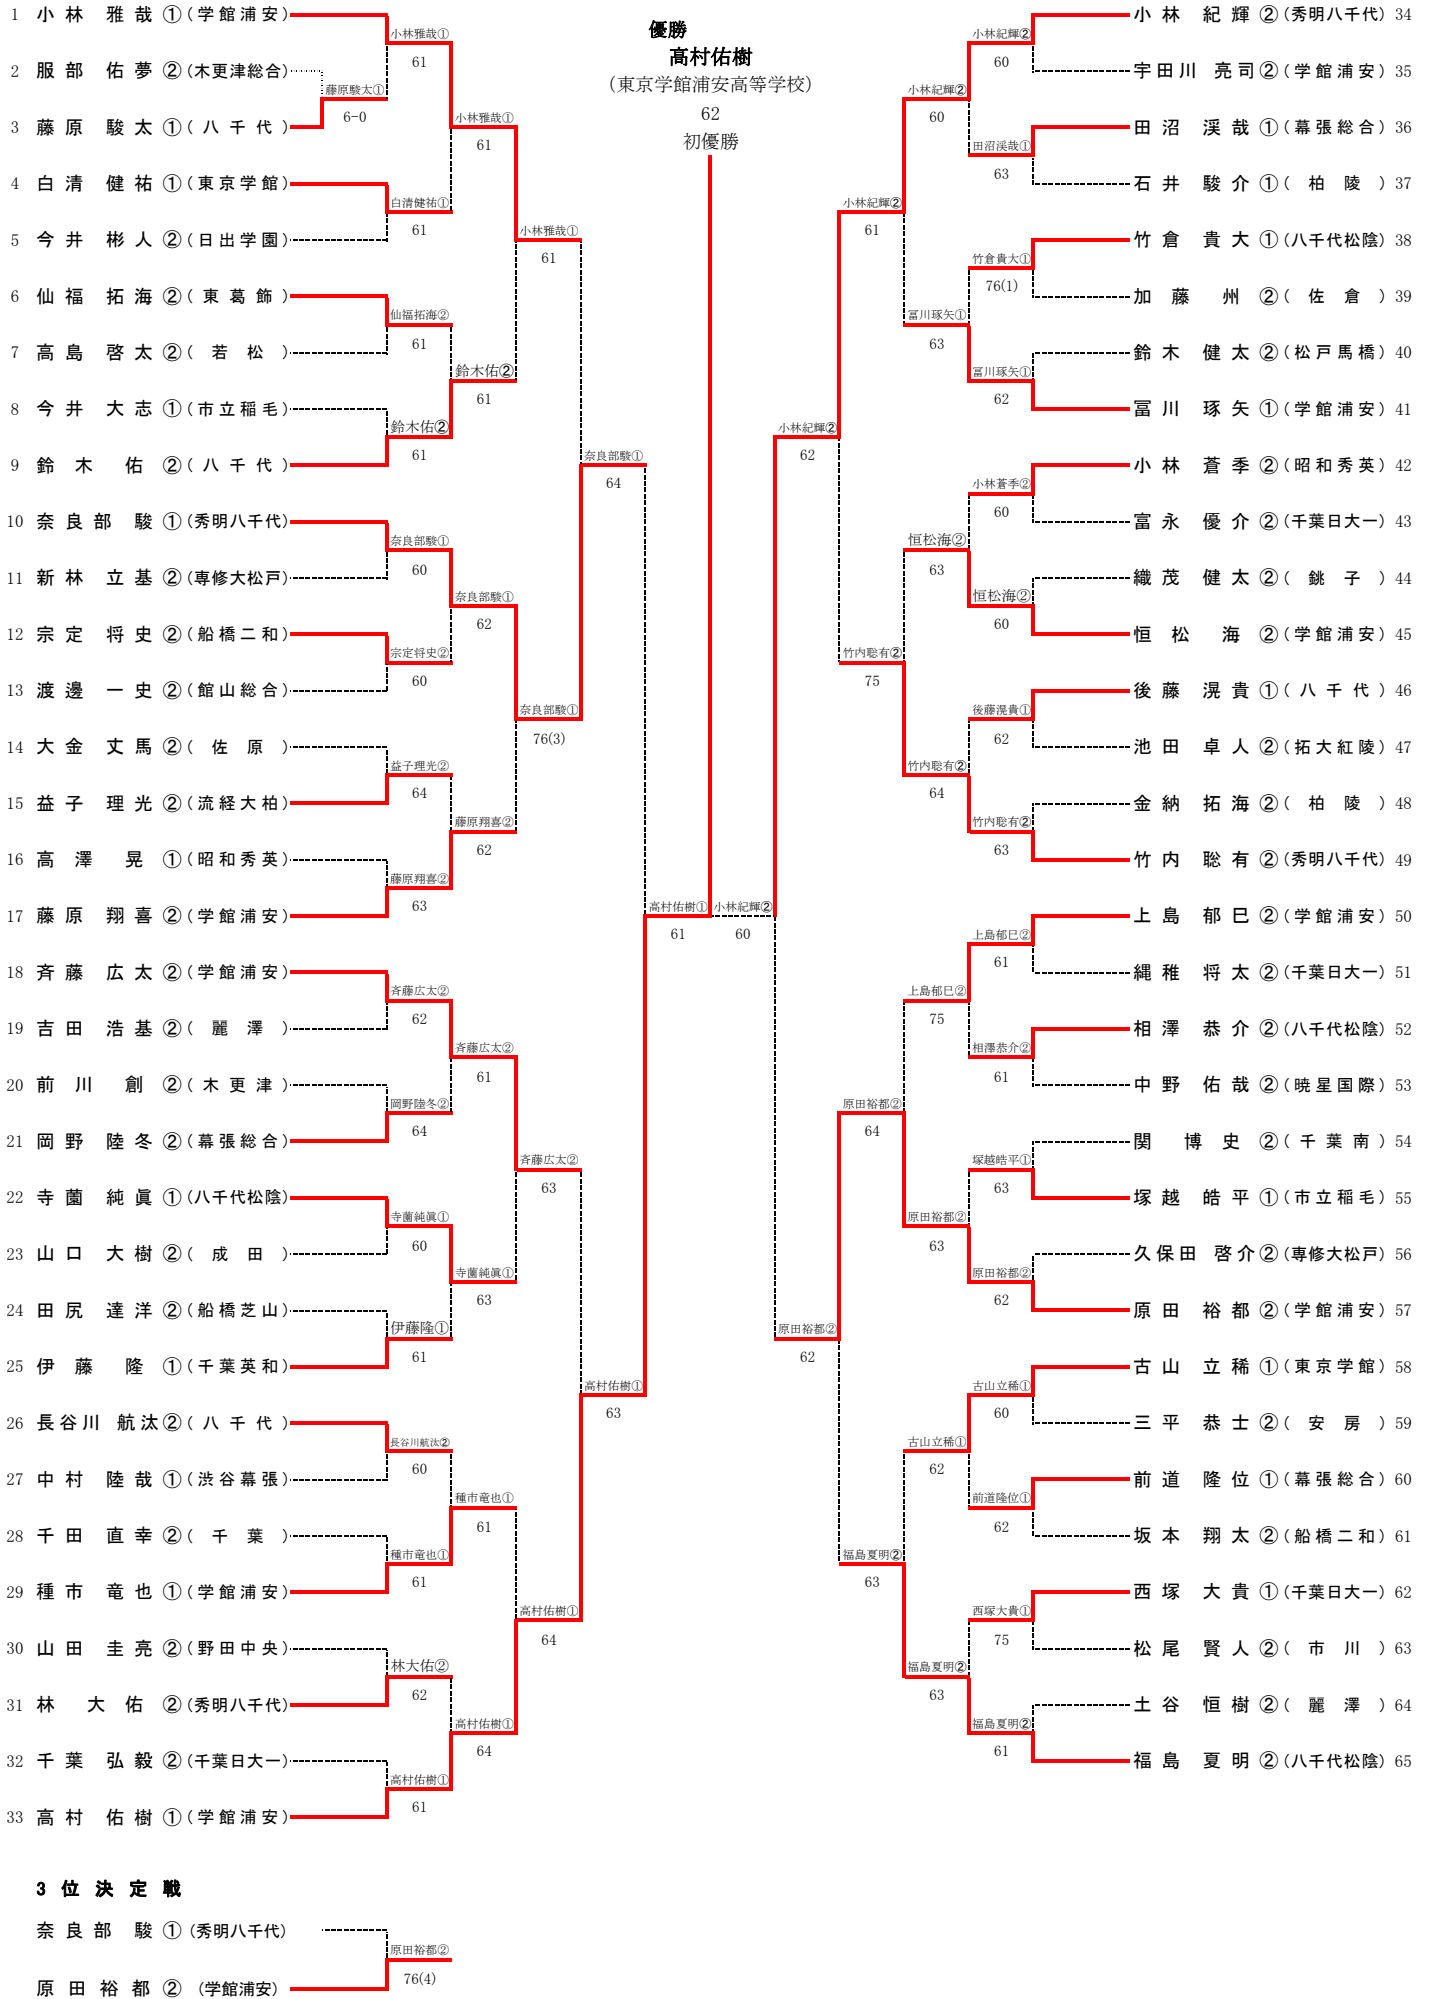

平成25年度 第45回千葉県高等学校新人テニス大会 男子シングルス