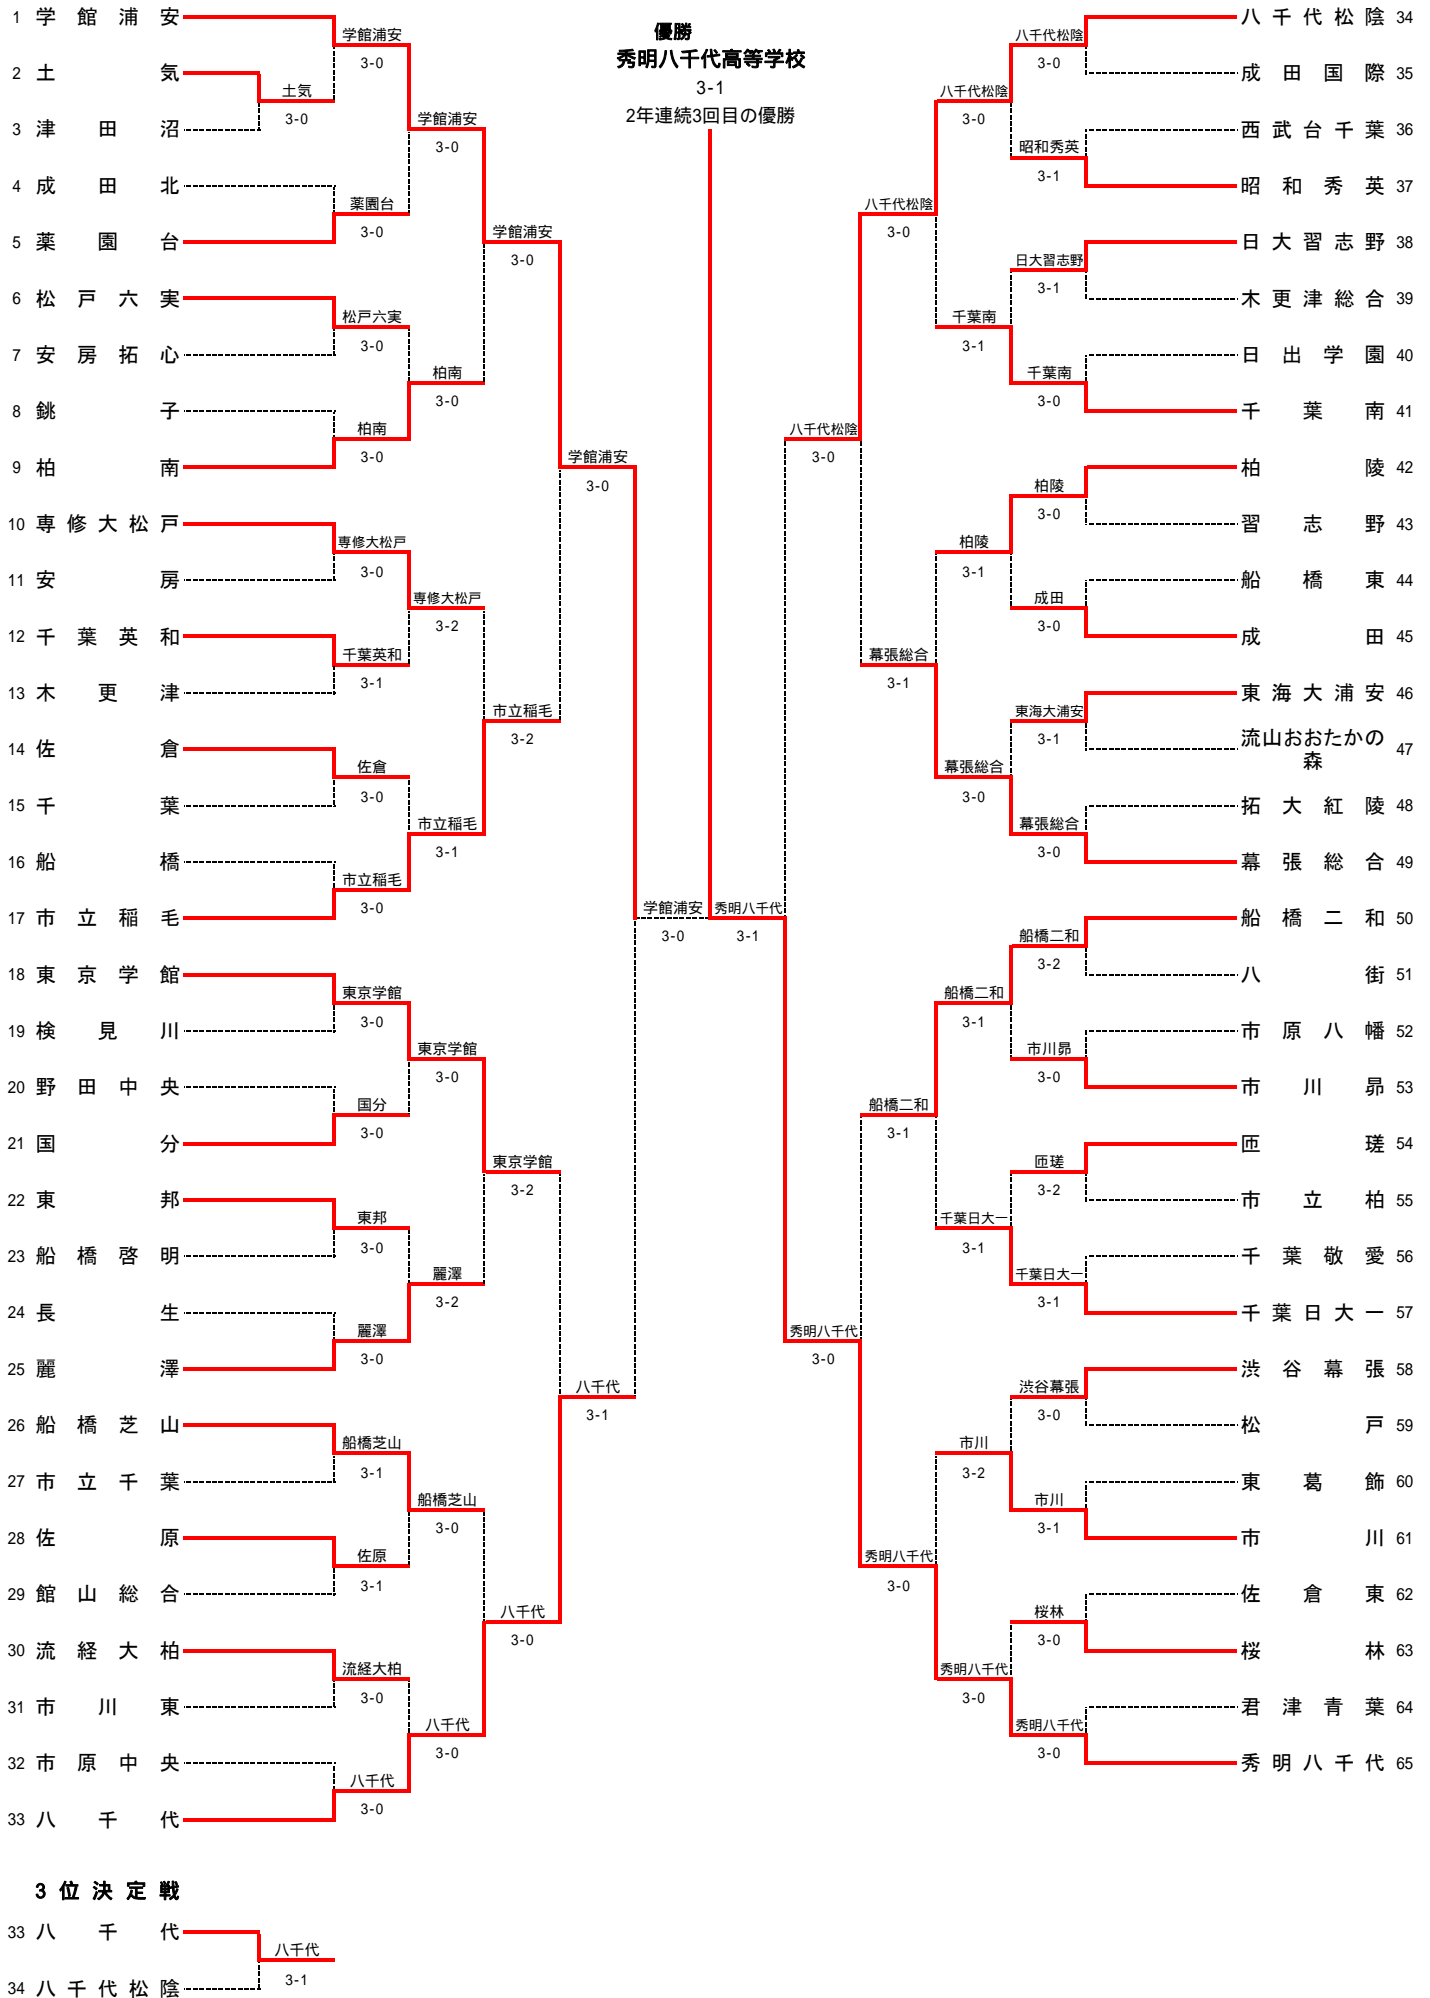

# 第45回千葉県高等学校新人テニス大会 男子団体戦

対戦詳細

<b>準々</b>	<b>1</b>	学館浦安	4-0	市立稲毛	<b>17</b>
S1		高村佑樹	6-1	今田圭祐	
D1		斉藤広太 上島郁巳	6-0	嘉部晴章 田中海	
S2		原田裕都	6-4	塚越皓平	
D2		富川琢矢 種市竜也	6-1	齋藤頌平 花光幸輝	
S3		小林雅哉		今井大志	
<b>準々</b>	<b>34</b>	八千代松陰	3-0	幕張総合	<b>49</b>
S1		福島夏明	6-2	岡野陸冬	
D1		相澤恭介 井上雄貴	7-6(5)	武井優太 村松晃宙	
S2		寺園純眞	6-3	田沼溪哉	
D2		雲木翔太 近藤精人	5-1	中山史也 山崎守偉	
S3		竹倉貴大		前道隆位	

<b>準々</b>	<b>33</b>	八千代	3-1	東京学館	<b>18</b>
S1		鈴木 佑	6-3	古山立稀	
D1		藤原駿太 森田陽介	6-1	高品 開 佐藤卓大	
S2		長谷川航汰	4-6	白清健祐	
D2		池端健悟 佐久間 亮	6-3	渥美瑠成 清水川 仁	
S3		後藤滉貴		中村慧悟	
<b>準々</b>	<b>65</b>	秀明八千代	4-0	船橋二和	<b>50</b>
S1		小林紀輝	6-0	坂本翔太	
D1		林 大佑 宮崎元太	6-0	富永航基 秋葉政雄	
S2		奈良部 駿	6-3	宗定将史	
D2		渡邊大樹 堀江 陸	3-2	森 皓太 桂 拓海	
S3		竹内聡有	6-0	酒本皓太	