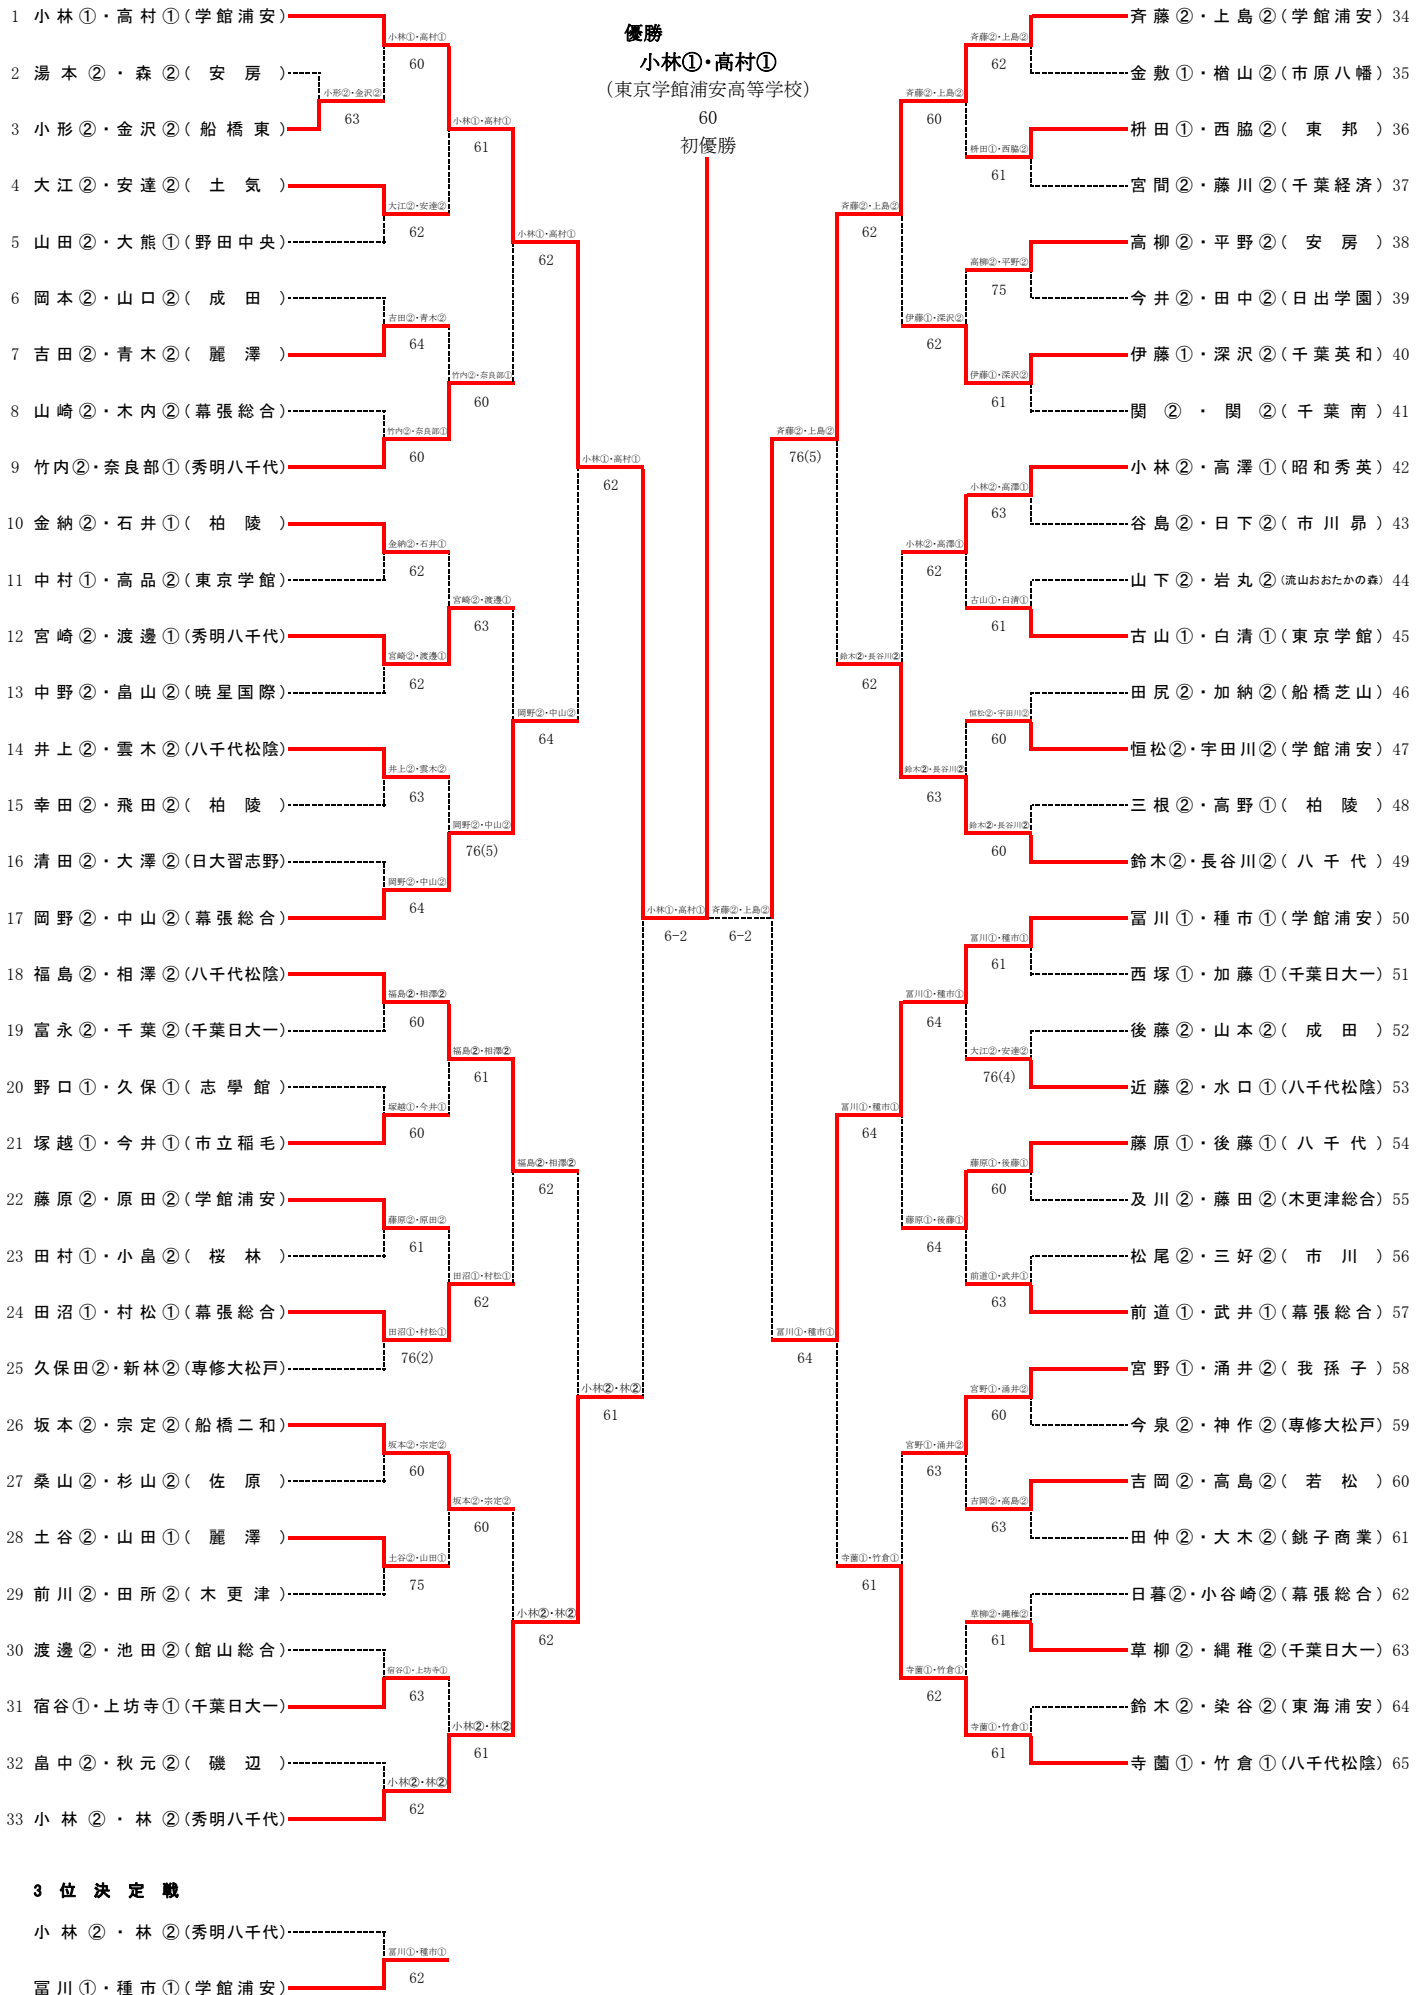

第 4 5 回千葉県高等学校新人テニス大会 男子ダブルス