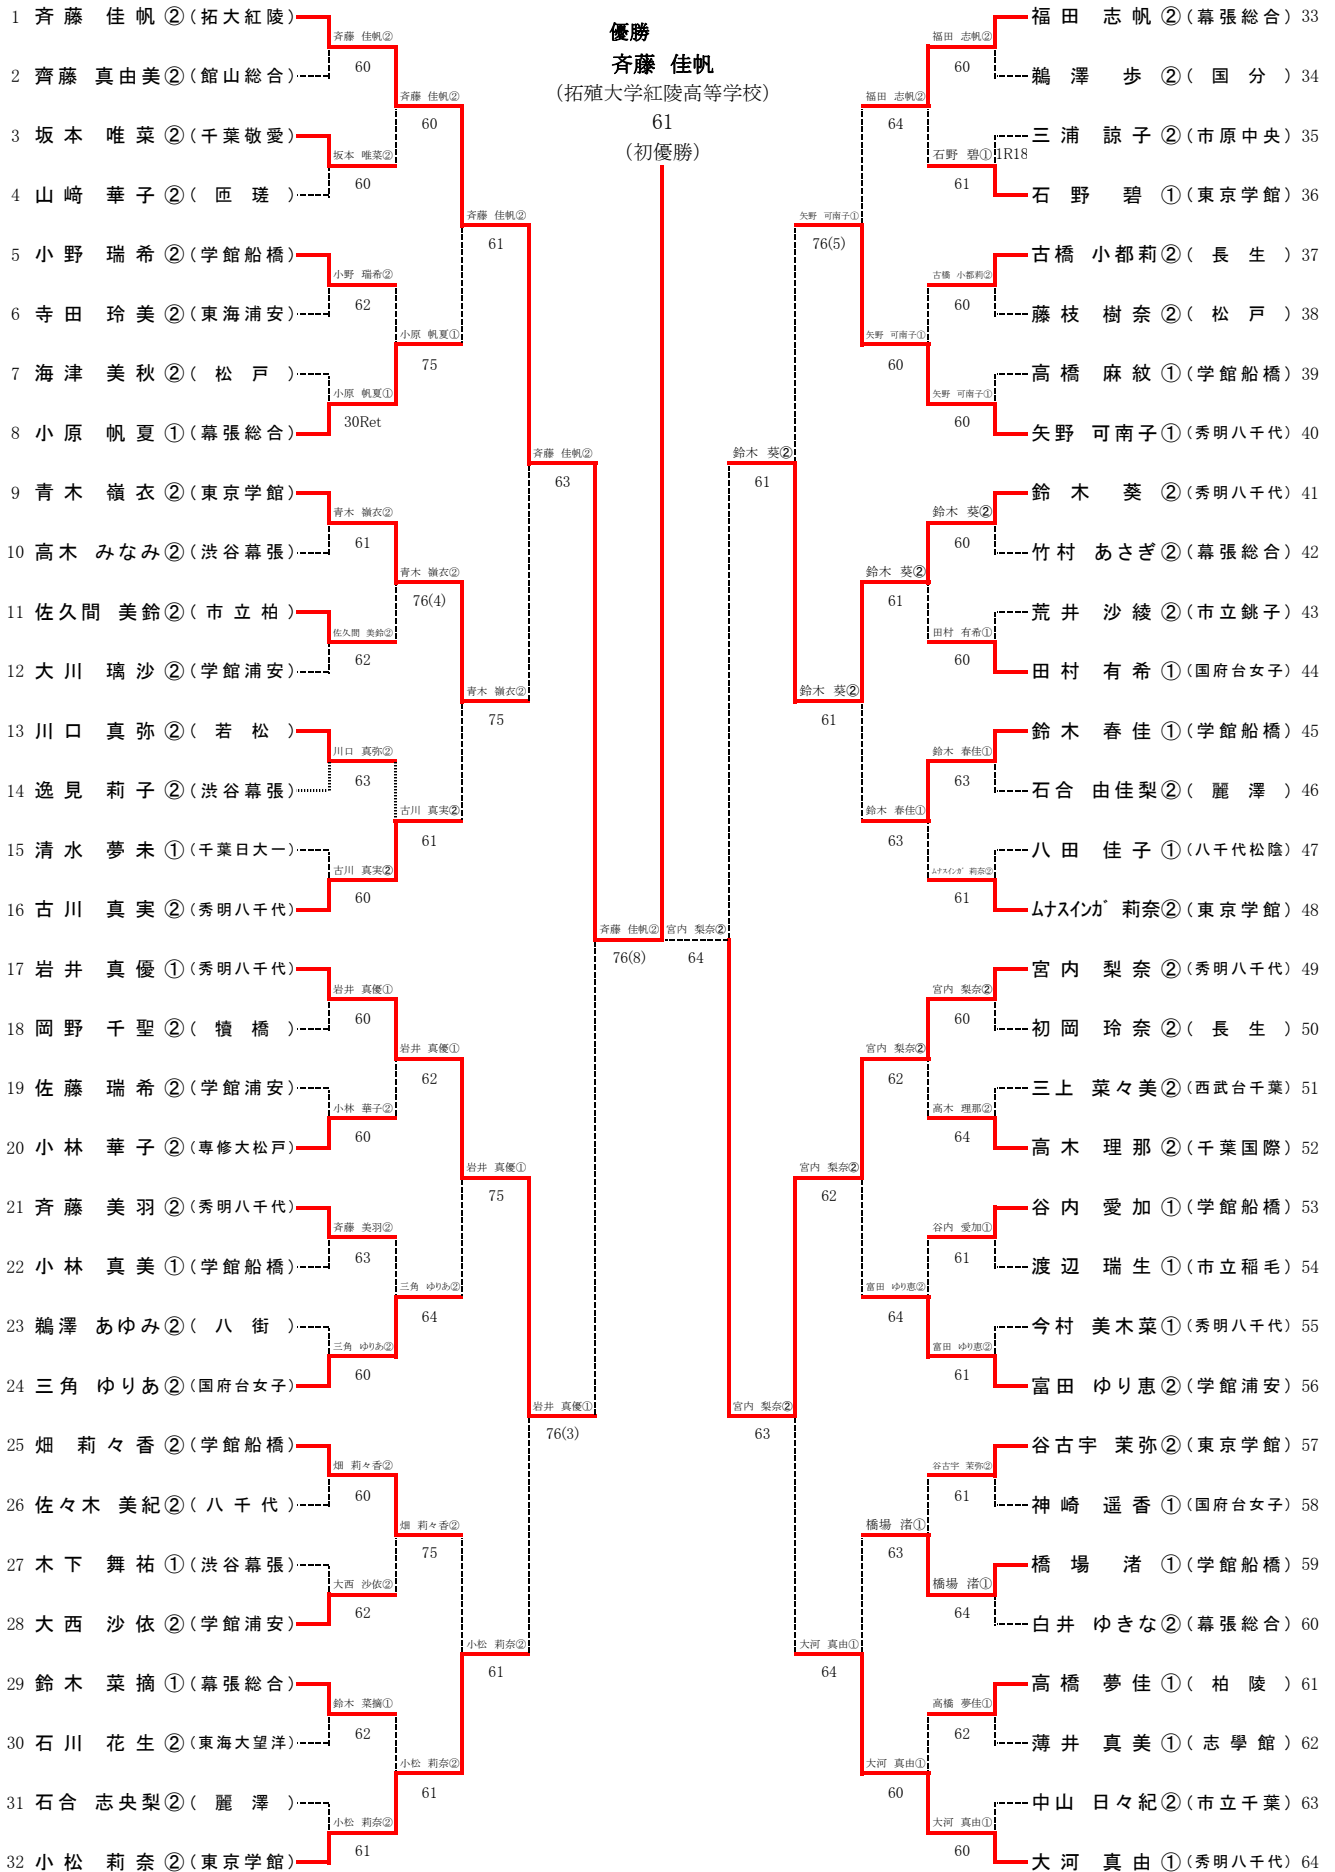

平成25年度 千葉県高等学校新人テニス大会 女子シングルス

3位決定戦