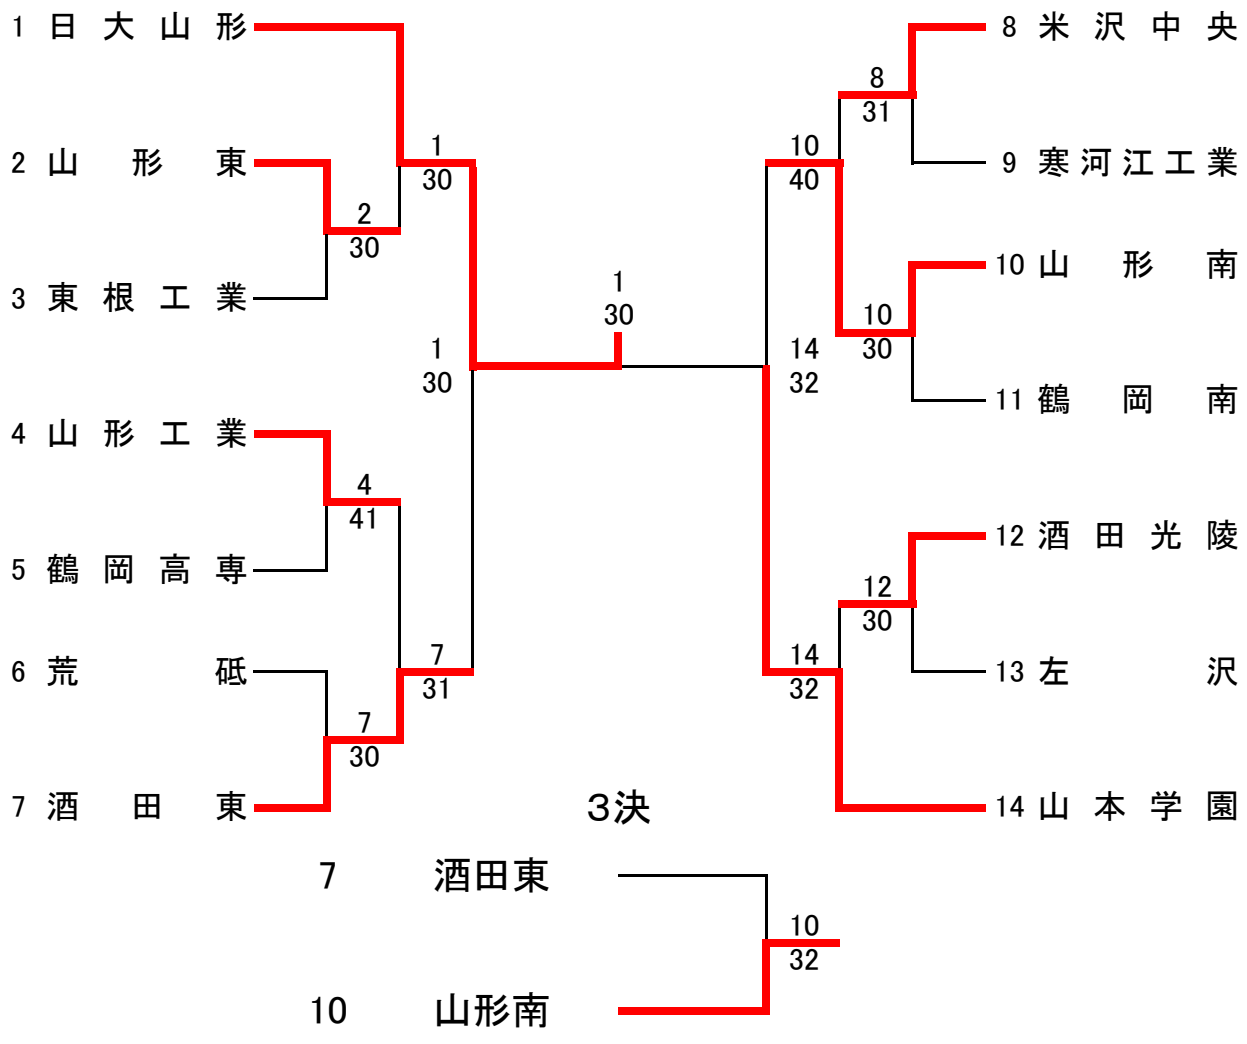

男子団体登録選手一覧

番号	学 校 名	監 督 名	選手1	学年	選手2	学年	選手3	学年	選手4	学年	選手5	学年	選手6	学年	選手7	学年	選手8	学年	選手9	学年
1	日大山形	国府方雅晴	安孫子良介	①	豊田 瑠	②	熊坂 健太郎	②	大槻 祐輔	②	蠅 哲也	②	佐藤 究	①	菅井 英太	①	岩倉 圭之介	②	兒玉 純一	②
2	山形東	那須 祐介	星野 光太郎	②	青木 正太	①	緒方 雅真	①	大西 裕之	②	齋藤 博生	②	三井 直樹	②	佐藤 愛也	①	佐藤 讓	①	伊藤 宗文	①
3	東根工業	小林 貴記	桑原 柱伊	①	東海林 健輔	②	岡野 永司	②	清野 智史	②	野口 溪一郎	②	齊藤 楓真	②	林 宏樹	②	小関 詩都	①	加藤 大貴	②
4	山形工業	鈴木 智夫	大澤 光	②	児玉 竜郎	②	石澤 拓巳	②	岡崎 紘大	②	奥山 泰生	①	酒井 崇弘	②	布川 智也	②	太田 智大	②	木村 友士	②
5	鶴岡高専	佐藤 淳	出村 亮太	②	菅原 豪	②	阿部 尚登	②	池原 海斗	②	伊藤 拓真	②	齋藤 樹	②	鈴木 拓海	②	三浦 綱介	②	豊島 真仁	②
6	荒 砥	佐藤 敏行	佐藤 孝哉	①	佐竹 英明	①	槌谷 裕	②	加藤 明倫	①	木口 圭	②	安達 健斗	①	山口 航	②	黒澤 椋兵	①	奥山 大地	①
7	酒田東	池田 憲昭	信夫 勇祐	②	阿部 裕太	②	渋谷 貴一	②	堀 文人	②	阿部 志門	②	中村 和磨	②	黒沢 立宜	①	佐藤 良亮	①	齋藤 俊大朗	①
8	米沢中央	小林 敬二	金子 純平	①	佐藤 俊哉	②	竹田 晴輝	①	小形 幸之介	①	遠藤 大樹	①	太田 陽己	①	八鍬 雅弘	①	高野 悠仁	①	濱田 幸平	①
9	寒河江工業	門脇 拓真	藤田 裕樹	②	小関 航平	②	鎌上 泰暢	②	志田 涼太	②	佐藤 慎晃	①	鈴木 麗央楠	②	國井 翼	①	鈴木 誠二	①	室岡 拓実	①
10	山形南	芳賀 幸司	川上 詩音	①	高橋 智哉	②	鈴木 理希也	②	金子 哲也	②	富樫 朋貴	②	佐藤 佑樹	②	尾形 直道	②	高嵩 倫史	②	佐藤 航陽	②
11	鶴岡南	今崎 徹郎	中野 武樹	②	真田 玲	②	庄司 敬太	②	佐藤 研人	②	阿部 俊介	②	五十嵐 洋輔	②	丸山 晃平	①	辻村 望	②	齋藤 優成	②
12	酒田光陵	荒井 伸哉	松本 侑也	①	高橋 尚也	②	千葉 真弥	②	佐藤 匠	②	柳瀬 翔汰	②	佐藤 瑠偉	②	鈴木 佳貴	②	須田 大輝	②	後藤 潤也	②
13	左 沢	熊坂 仁	渡辺 慶	②	土田 祐太	②	威世 智樹	②	佐藤 慎也	②	鈴木 敦	②	佐藤 浩二	②	田中 遼河	②	柿崎 勇斗	①	林 竜輝	①
14	山本学園	渡部 隆一	細野 拓実	②	鈴木 雄斗	②	吉田 吉輝	②	鈴木 大樹	②	鈴木 聖史	②	塩野 裕輝	①	菅原 廣平	①	新宮 大	①	丸森 玲音	①

女子団体登録選手一覧

番号	学 校 名	監 督 名	選手1	学年	選手2	学年	選手3	学年	選手4	学年	選手5	学年	選手6	学年	選手7	学年	選手8	学年	選手9	学年
1	日大山形	高木 直哉	武田 茉里香	①	渡辺 樹里	②	佐藤 千晴	②	高内 麗	②	鈴木 琴音	①	伊藤 亜実	②	渡部 彩夏	①				
2	酒田西	渡部 久美	登坂 菜穂	②	尾台 彩香	①	小柳 歩	②	岡部 桃子	②	鈴木 瞳	①	齋藤 朱音	②	平田 しずか	②	和田 彩花	①	池田 有	②
3	山本学園	安元 昭	山口 舞	①	松本 華奈乃	①	奥山 千尋	①	小笠原 百香	②	黒田 千聖	①	荒井 杏菜	①	川田 怜奈	①				
4	天 童	東海林 啓	黒沼 春香	②	本田 綾佳	②	福西 つやき	①	渋谷 奈那	①	荒木 美帆	①	大内 香奈	①	今野菜美	①	大場 美月	①	菊地 紗菜	①
5	荒 砥	齋野 延好	梅津 愛花	②	熊坂 智佳	①	若月 亜莉沙	②	尾形 美保	②	高石 岬	①	和栗 沙季	②	樋口 香菜	①				
6	庄内農業	土門 渉	加藤 真子	②	佐藤 愛理	①	加藤 彩	①	齋藤 礼佳	②	大川 明莉	①	小野寺 京香	①	野口 麻穂	②				
7	酒田東	土田 聡子	齊藤 真穂	②	菅原 未来	①	白幡 祐衣	②	大場 さつき	②	高橋 奈々	①	庄司 愛美	②	畠中 ひかり	②	坂口 海	②	梶原 美子	②
8	寒河江	木村 剛	佐藤 梓	①	中川 美希	①	宮川 葉月	②	鮎澤 菜菜	②	松田 華波	②	齋藤 景	②	鈴木 詩穂	②	渡部 汐里	②	守 ほのか	②
9	酒田光陵	櫻井 敬士	須田 ひとみ	②	齋藤 春奈	①	伊原 菜月	②	藤原 由奈	②	板垣 遥	②	佐々木 愛	①	関谷 百華	①	十川 美樹	①	五十嵐 円花	①
10	上山明新館	山崎 昭	佐藤 舞	②	伊藤 愛理	②	木村 茉由	②	鏡 わかな	②	斉藤 瑞紗	②	阿部 綾奈	②	黒澤 美代子	②	岡崎 七海	②	長瀬 由佳子	①
11	九里学園	片平 淳	入沢 沙樹	②	関 優香	②	鶴巻 彩花	②	星 彩翔	②	鈴木 沙織	②	鶴巻 里菜	②	齋藤 彩子	①	長谷川 美帆	①		
12	鶴岡北	佐々木沙也加	太田 琴美	②	茂木 咲子	②	佐藤 菜奈	②	佐々木 菜央	①	瀬尾 渚	②	加藤 穂乃	②	後藤 香蓮	①	大瀧 菜桜花	②	菅原 亜美	①
13	山形学院	今野 潔	小池 里奈	①	坪沼 薫奈	②	佐藤 亜美	①	石黒 瑞季	①	鈴木 未穂奈	①	鈴木 真由	②	伊藤 浩子	①	加藤 幸希	①	阿部 ひかり	②
14	山形西	佐々木 隆行	清水 優	②	小川 愛	②	長崎 茜	②	新関 愛里	②	安孫子 果菜	②	大場 萌	②	西塔 優希	②	渡部 史菜	②	須江 美来	①

男子団体