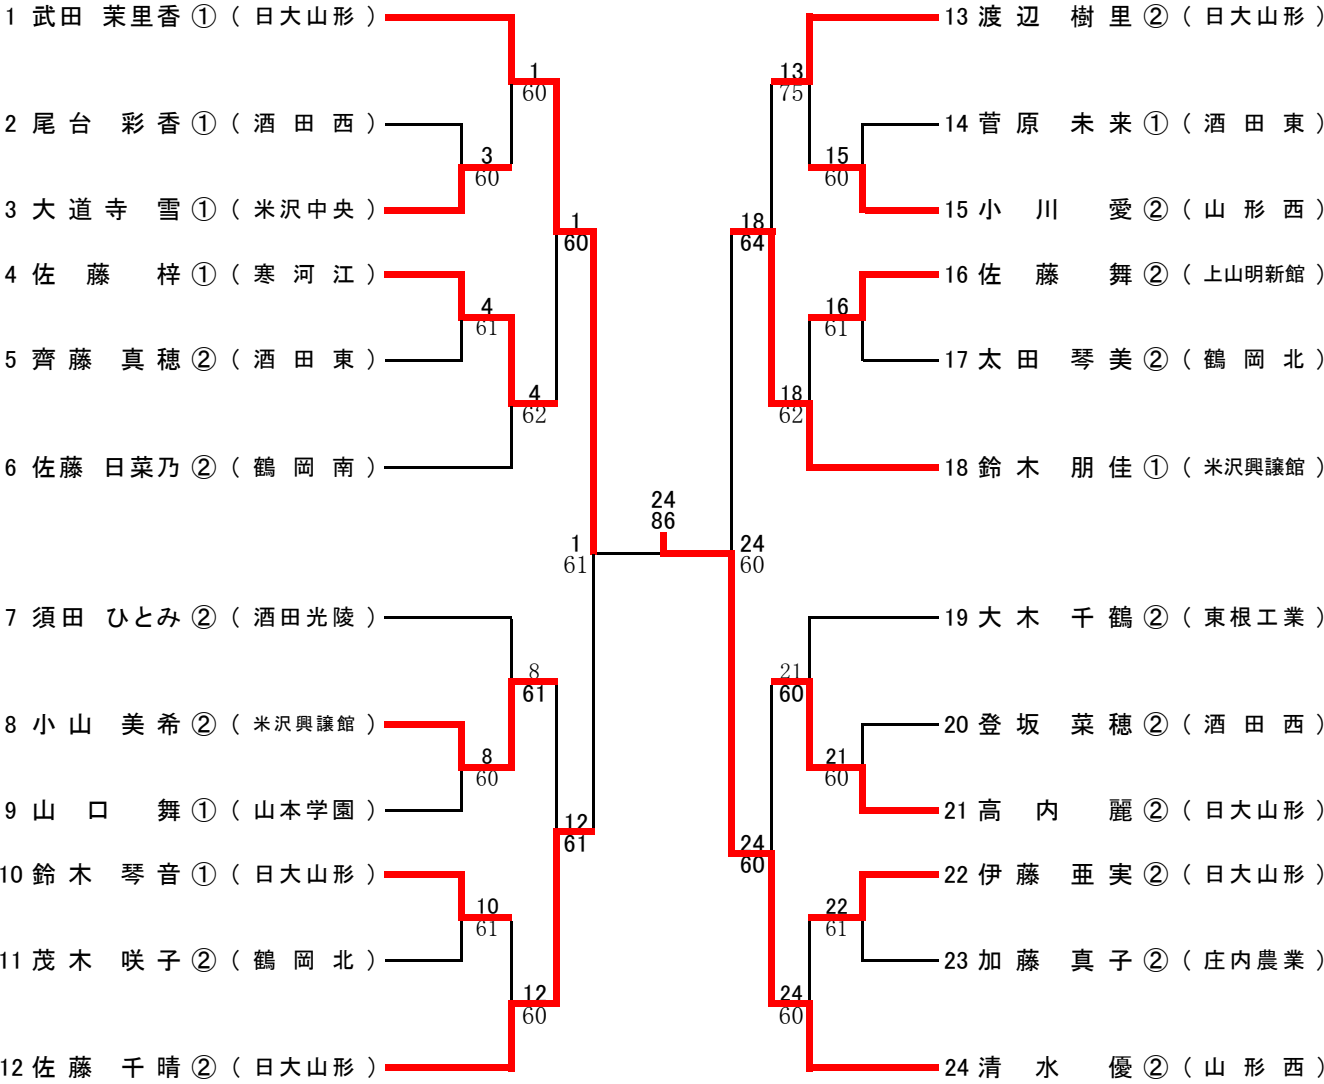

3決	7	酒田東	2	—	3	8	寒河江
D1		白幡 祐衣 ②		—	1	②	鮎澤 葉奈
		大場 さつき ②	6	—		②	松田 華波
D2		庄司 愛美 ②		—	2	②	斎藤 景
		畠中 ひかり ②	6	—		②	鈴木 詩穂
S1		齊藤 真穂 ②	2	—	6	①	佐藤 梓
S2		菅原 未来 ①	1	—	6	①	中川 美希
S3		高橋 奈々 ①	4	—	6	②	宮川 葉月

2決				—			
D1				—			
D2				—			
S1				—			
S2				—			
S3				—			

男子シングルス

3位決定戦

女子シングルス

3位決定戦