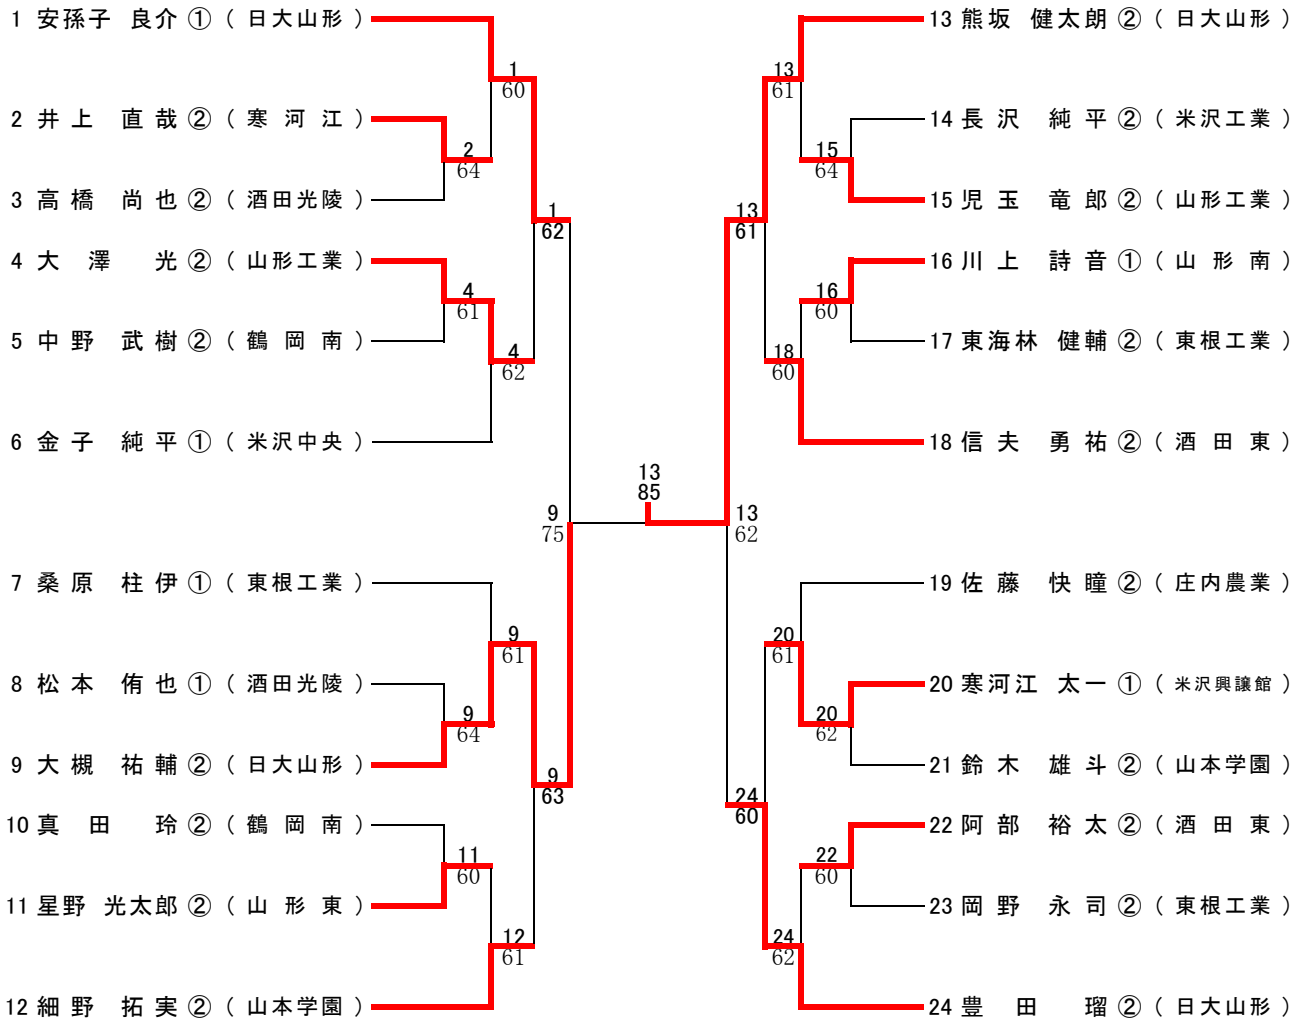

男子シングルス

3位決定戦