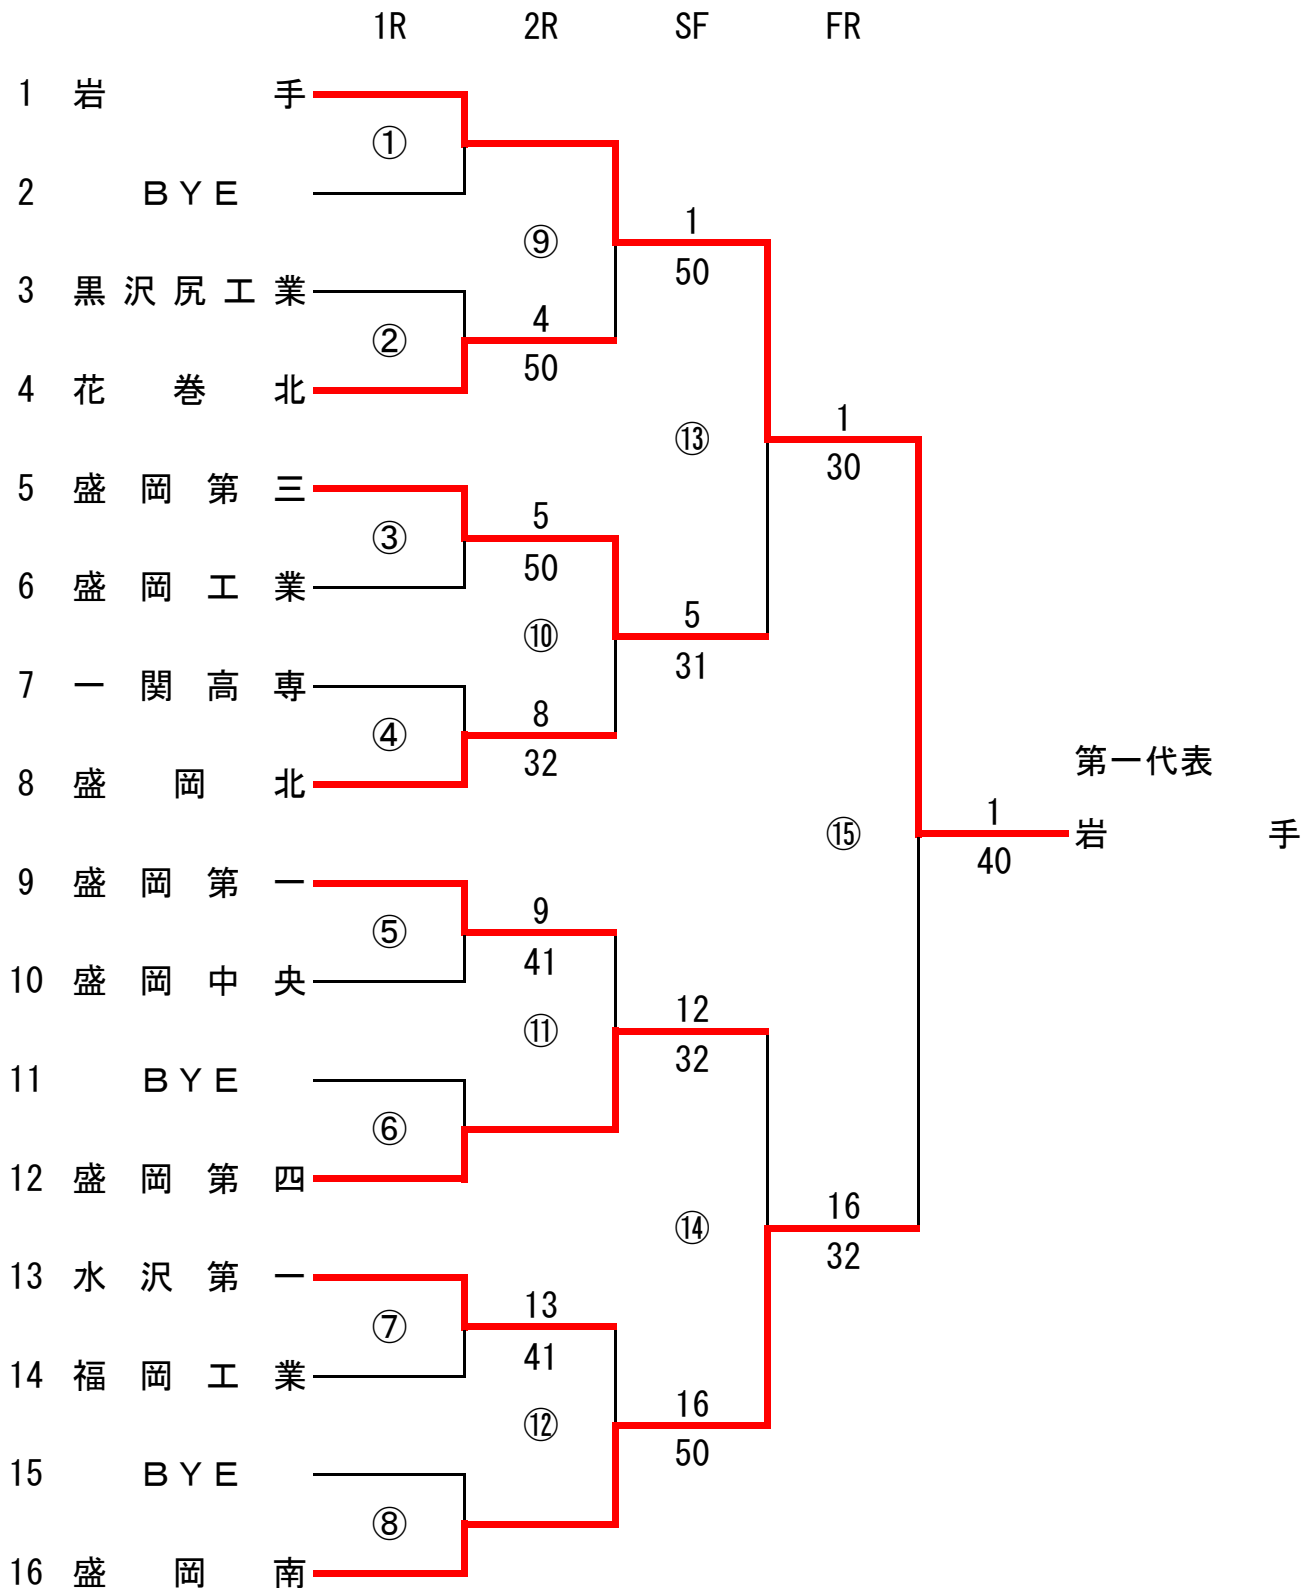

男子団体選手名簿

順位	学校名 監督名	盛岡第一高校 5	盛岡第三高校 15	盛岡第四高校 15	盛岡北高校 1
		谷上大治	菅原岳	朝倉雄大	千葉裕
1	*主将	*伊藤寛太② S 3	阿部優大② S 5	*石川瑞貴② S 2	*皆川達希② S 1
2		藤村省吾② S 1	廣田晴久① S 3	深澤真聖② S 2	野頭満帆②
3	選手名	石川椋之介① S 1	*菊池慧② S 2	藤村洗希② S 2	武田和磨②
4		清瀬諒②	佐藤直哉② S 2	竹原直輝② S 2	北舘新太②
5	学年	伊藤健太②	太田颯人② S 1	池田尚哉② S 2	藤原真也②
6		櫻田北斗②	岩間健志郎② S 1	高橋洗宇① S 2	山本敬祐②
7	S出場	小田島祐希②	千葉耕介② S 1	村井哲平②	高橋辰也②
8		高橋俊①	昆野祐②	一田亮② S 1	小川倫弥②
9	S P	千葉聡太①	小澤一稀②	齊藤溪人②	柴田啓輔②
順位	学校名 監督名	盛岡南高校 19	盛岡工業高校 2	岩手高校 25	盛岡中央高校 0
		伊藤陽菜	菊池正美	高橋圭滋	北山健介
1	*主将	*藤島航② S 10	*大杉礼② S 1	佐藤光希② S 7	*足垣匡洋②
2		中山聖幸② S 2	寺澤勇人② S 1	*本多好渡② S 5	小野寺裕喜②
3	選手名	田村和真② S 2	東山昂平②	紺野海斗① S 3	山口真功②
4		佐藤省吾② S 1	鳴海雄基②	渡辺大樹② S 3	福島健司②
5	学年	中居朋哉② S 1	堀江俊誠②	高橋立② S 2	豊岡大地②
6		佐々木俊② S 1	兼田啓哉①	福田昇平② S 2	袴田颯斗②
7	S出場	菱川遼② S 1	高橋一成①	上村健仁② S 2	佐々木貴広①
8		千枝卓斗① S 1	細川廉①	澤藤諒① S 1	菅原崇宏①
9	S P	高橋優貴②	吉田隆則①	吉田翔喜②	川村晃聖①
順位	学校名 監督名	花巻北高校 5	黒沢尻工業高校 0	水沢第一高校 3	一関高専高校 2
		村上治昭	菊池敏	上斗米宏昌	谷林慧
1	*主将	村上有也② S 2	板花竜太②	後藤秀皇② S 1	二階堂誠② S 1
2		新井圭祐② S 1	*小野寺直希②	*菅沼拓夢② S 1	佐藤史弥② S 1
3	選手名	*上野将② S 1	高橋喜仁②	和賀捺希① S 1	*小笠原千尋②
4		亀井鉄矢① S 1	山田悠登②	中濱達郎②	山舘岳也②
5	学年	小田島悠介②	高橋克徳②	小野寺聡雅①	藤村悠史①
6		筒井溪太①	八重樫雅人②	菊池智也①	門脇喬哉①
7	S出場	菊池孝太②	木村一真②	岩城辰彦①	小原航洋①
8		平賀巧真②	鈴木優雅①		須田尚希①
9	S P	伊藤将大②	伊藤友貴②		田村大進①
順位	学校名 監督名	福岡工業高校 2			
		安東宏晃			
1	*主将	小舘佑光② S 1			
2		*澤藤快晟② S 1			
3	選手名	小保内基成②			
4		五日市久輝①			
5	学年	中村亮弥②			
6		立花雄大②			
7	S出場	土屋遼②			
8		熊谷聖人①			
9	S P	田口直紀②			

男子団体 メインドロー