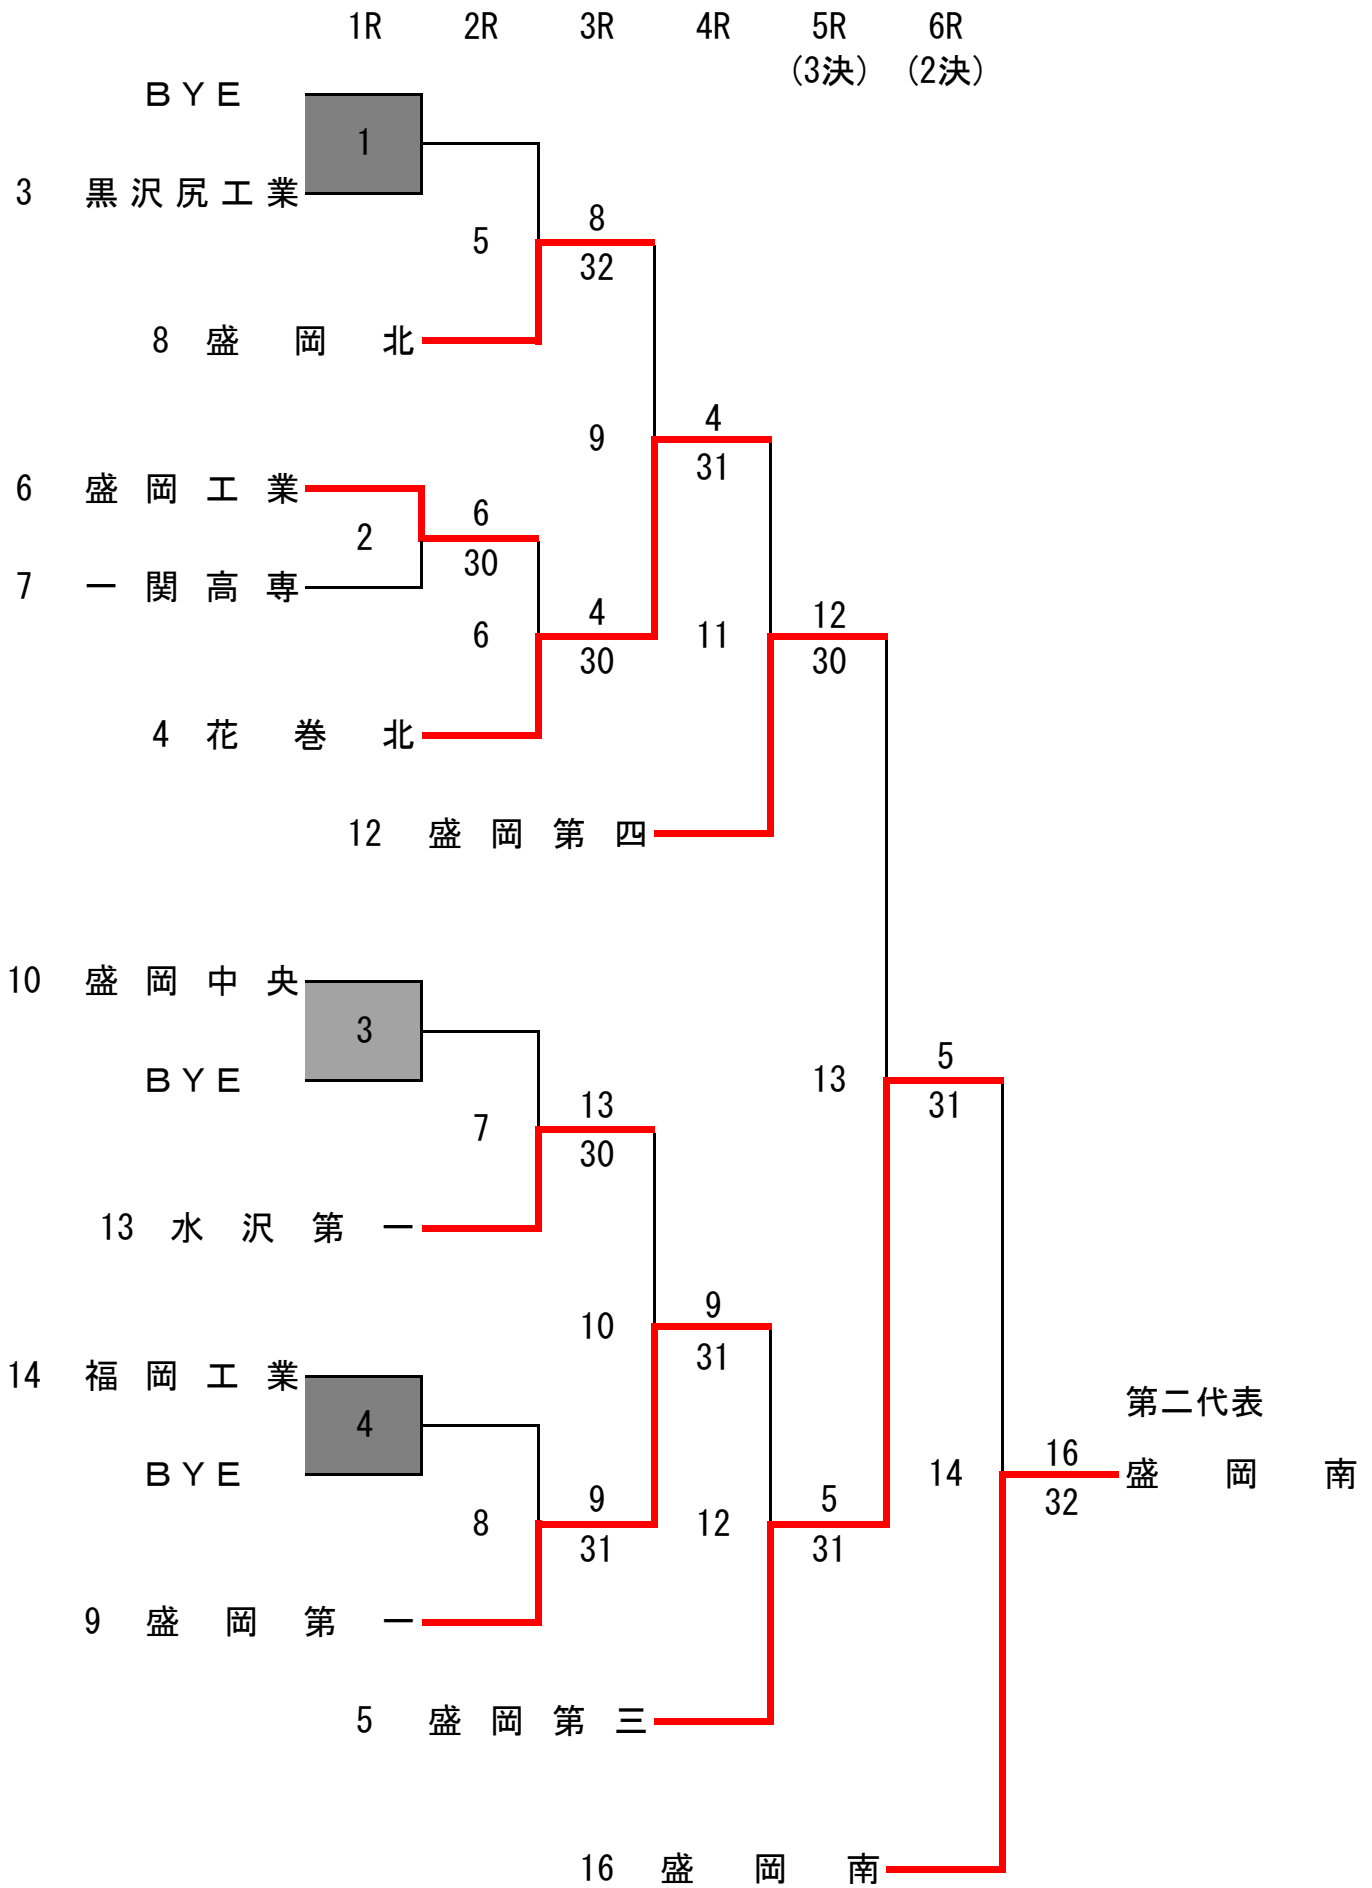

男子団体 フィードインコンソレーション