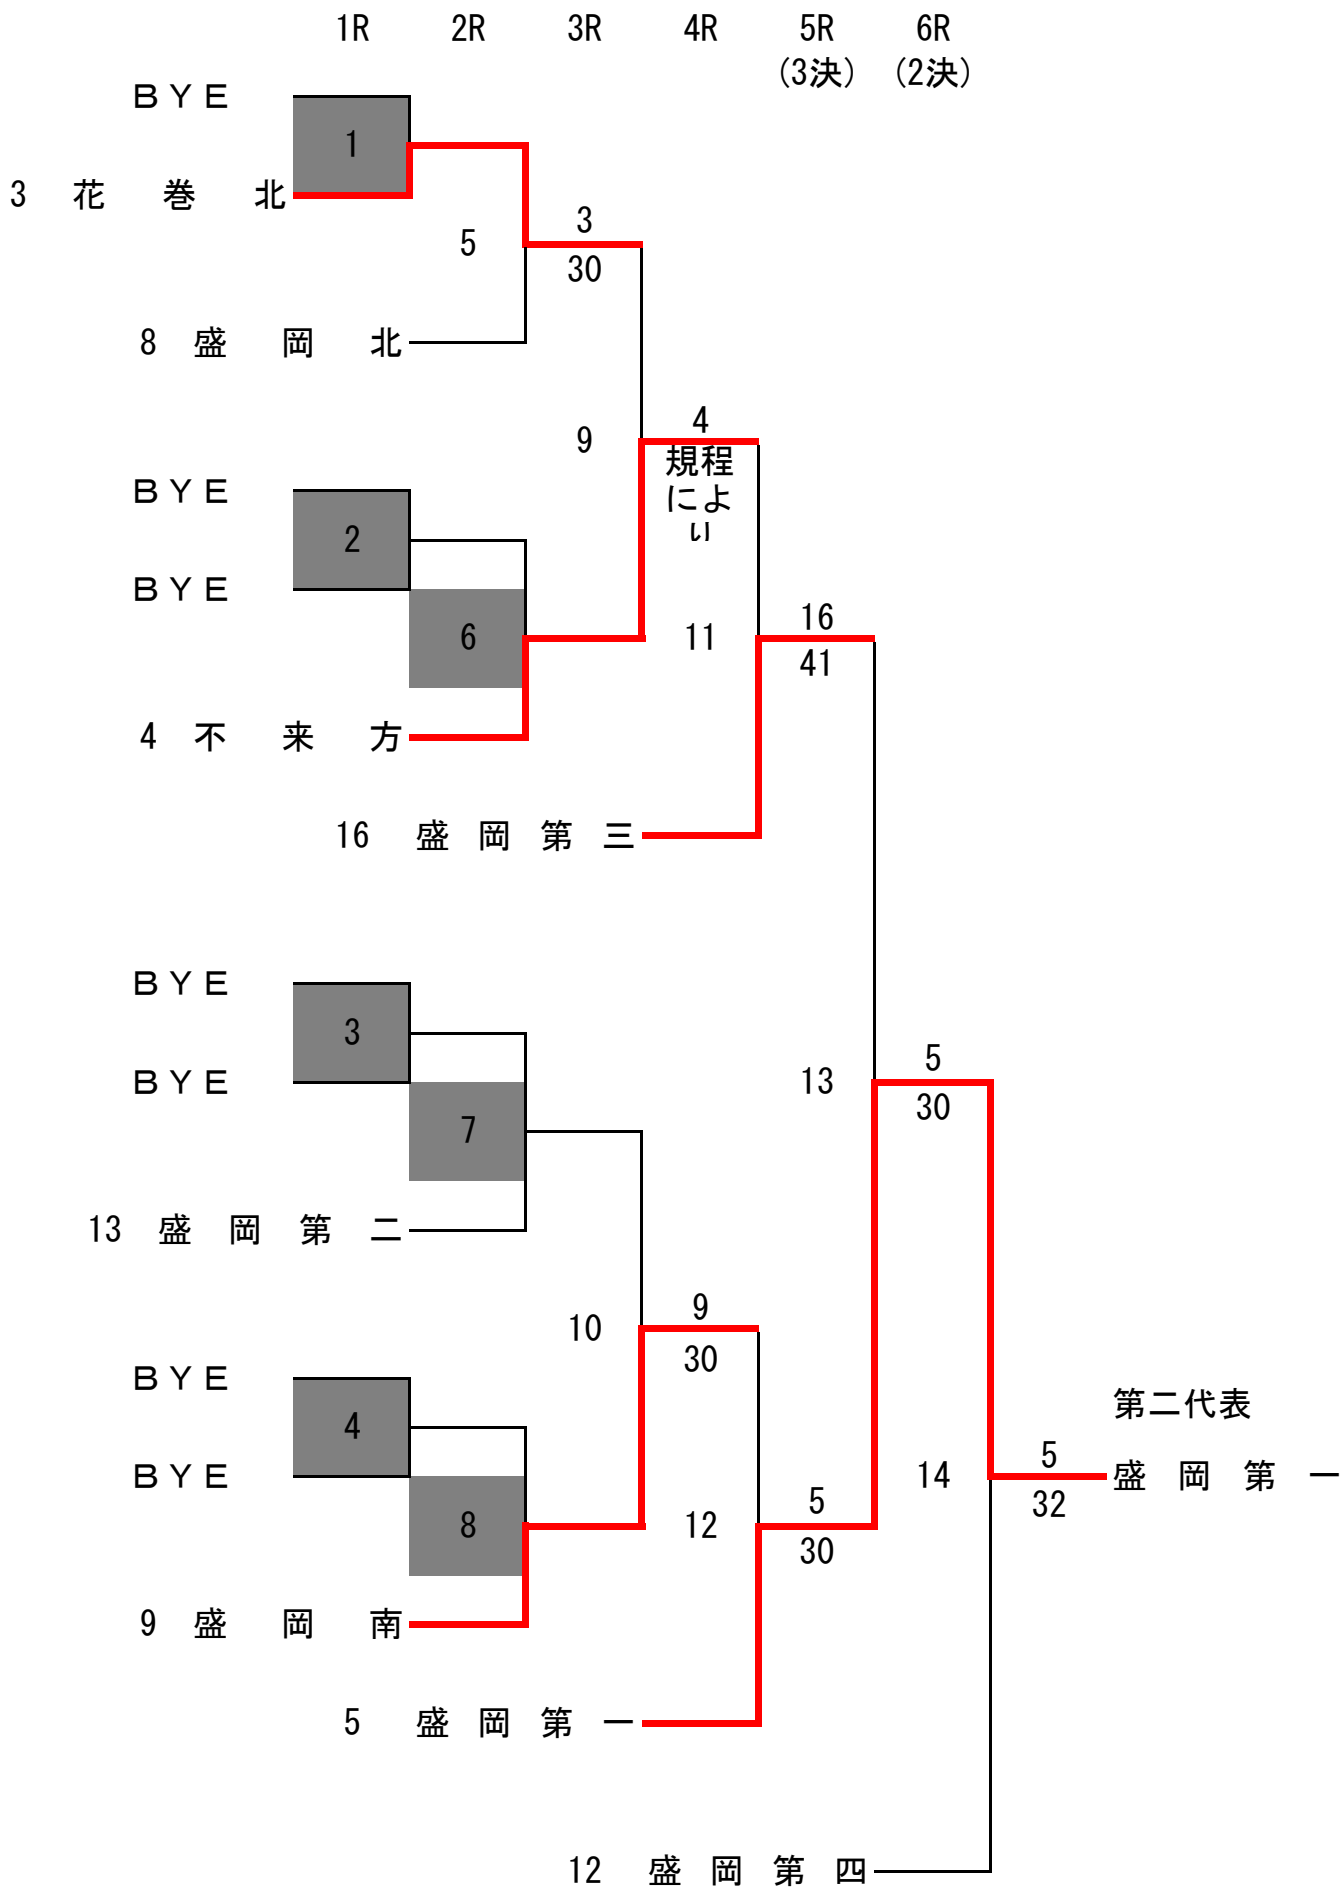

女子団体 フィードインコンソレーション