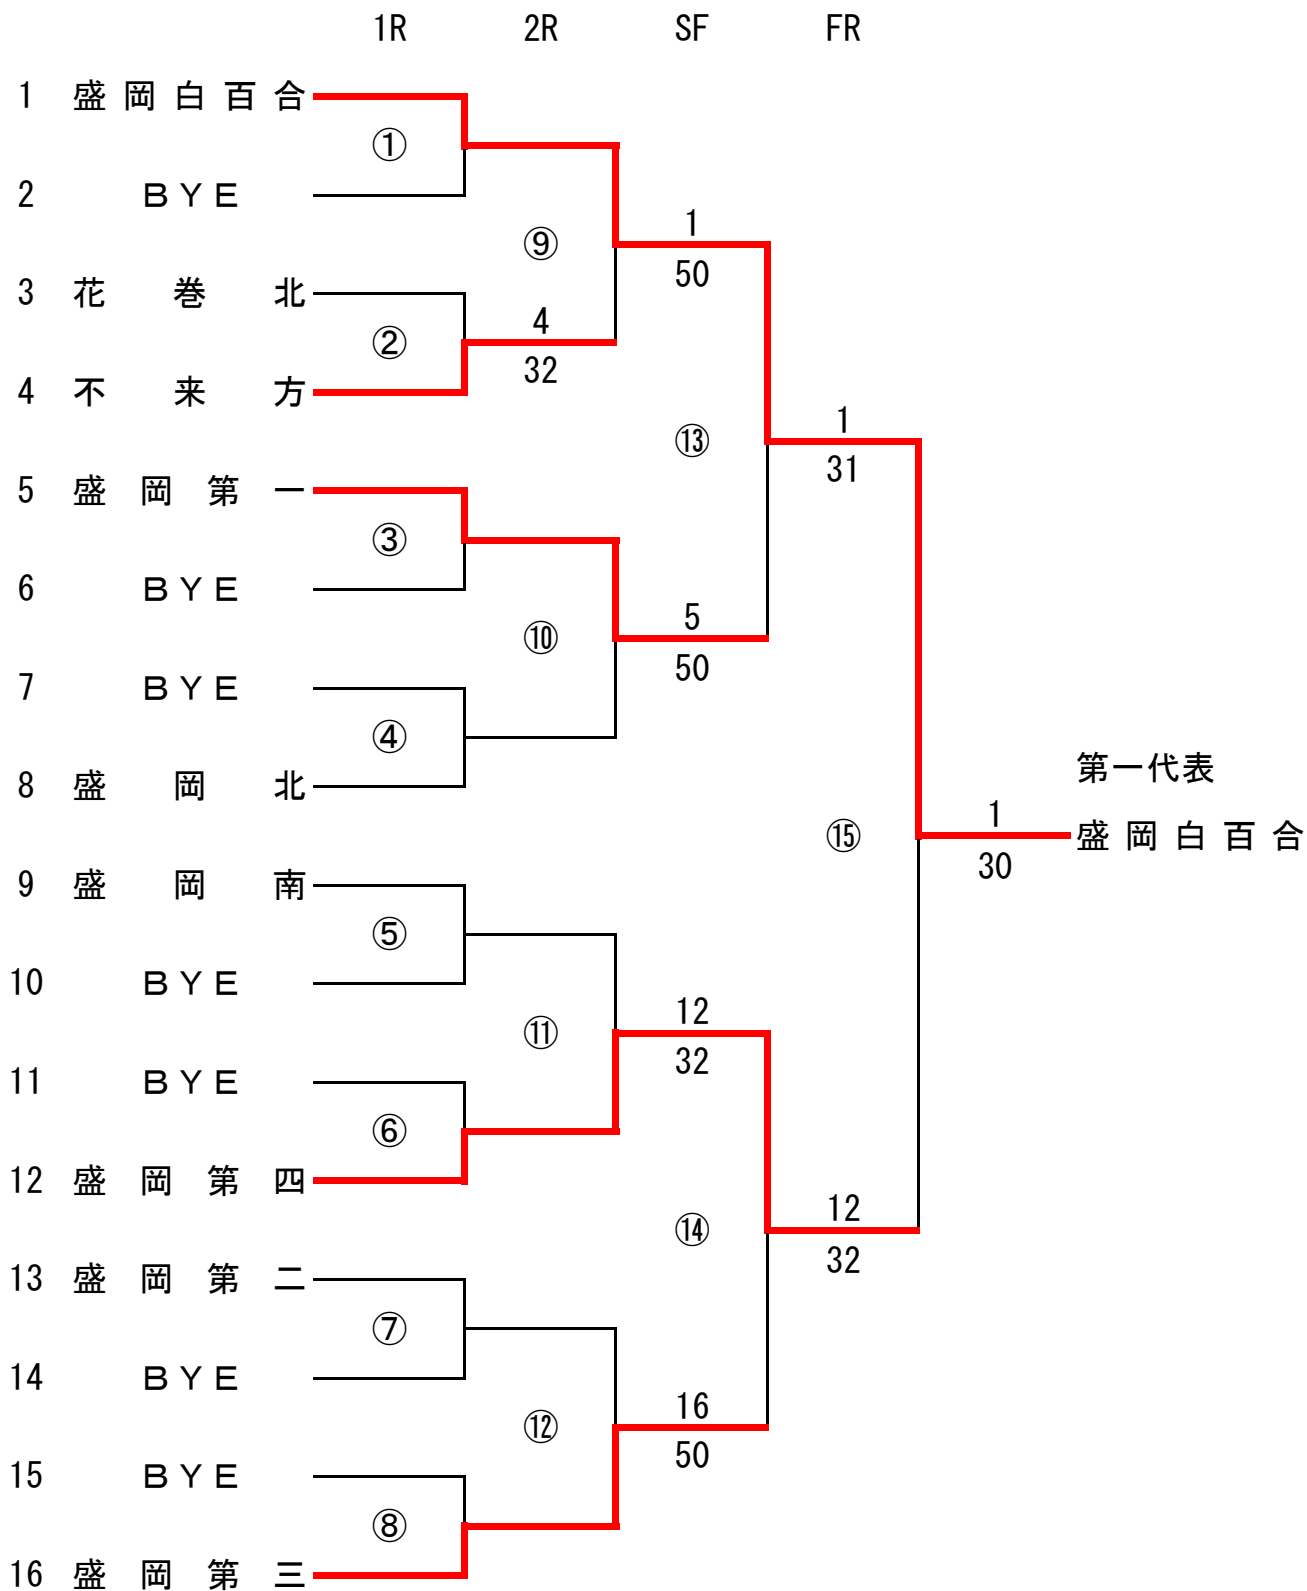

女子団体選手名簿

順位	学校名 監督名	盛岡第一高校 9 藤島 努	盛岡第二高校 0 高橋 剛	盛岡第三高校 14 石村 隆彦	盛岡第四高校 8 村上 真子
1	*主将	福原 聖子① S 5	佐々木 弘美②	岩崎 詩穂② S 7	立花 さくら① S 3
2		* 乳井 優有夏② S 2	* 佐々木 真希②	* 山根 里奈② S 3	新谷 春奈① S 2
3	選手名	森 瑛梨奈② S 1	上屋敷 美帆②	作山 愛美② S 3	* 佐藤 寛奈② S 1
4		鳥羽 有紀① S 1	山崎 かりん①	櫻田 実紅① S 1	及川 啓乃① S 1
5	学 年	林 史香②	東山 綾乃①	細田 侑花①	佐藤 文香① S 1
6		久保 璃奈②	渡辺 佳乃①	齋藤 美奈②	吉田 怜奈①
7	S 出場	片島 佳奈②	藤澤 由羽①	中里 貴子①	石川 紗耶音①
8				木村 香菜子①	松田 笑和①
9	S P			暦本 夏季①	
順位	学校名 監督名	盛岡北高校 0 岩渕 香清	盛岡南高校 3 土岐 政幸	不来方高校 3 小野寺 周子	盛岡白百合学園 18 小野寺 俊博
1	*主将	* 徳田 絢香②	* 中川 かなえ② S 2	大坊 このみ② S 2	* 高橋 葵② S 10
2		埜畑 結花②	吉田 有希② S 1	* 瀬川 結可② S 1	坂本 理紗① S 5
3	選手名	菊池 美紀②	工藤 優奈①	三浦 詩乃②	松本 佳奈① S 1
4		下村 彩花②	皆川 晴菜①	北田 麻央②	佐藤 優香② S 1
5	学 年	井上 花凜①	米澤 結②	袴田 千愛②	吉岡 千夏① S 1
6		北山 園子①	大森 菜瑠①	新屋 紗穂①	水本 加奈子①
7	S 出場	野崎 佑香①	坂本 夏萌①	菅原 希莉①	田浦 佳奈②
8		長岡 玲那①			嶋田 つぐみ①
9	S P				藤原 あおい①
順位	学校名 監督名	花巻北高校 2 円井 哲志			
1	*主将	* 菊池 知咲② S 1			
2		小木田 光② S 1			
3	選手名	菊池 咲絵②			
4		小山 恵①			
5	学 年	齋藤 直美①			
6		高橋 穂香②			
7	S 出場	平 万里子②			
8		及川 伶奈②			
9	S P	織笠 実樹②			
順位	学校名 監督名				
1	*主将				
2					
3	選手名				
4					
5	学 年				
6					
7	S 出場				
8					
9	S P				

女子団体 メインドロー