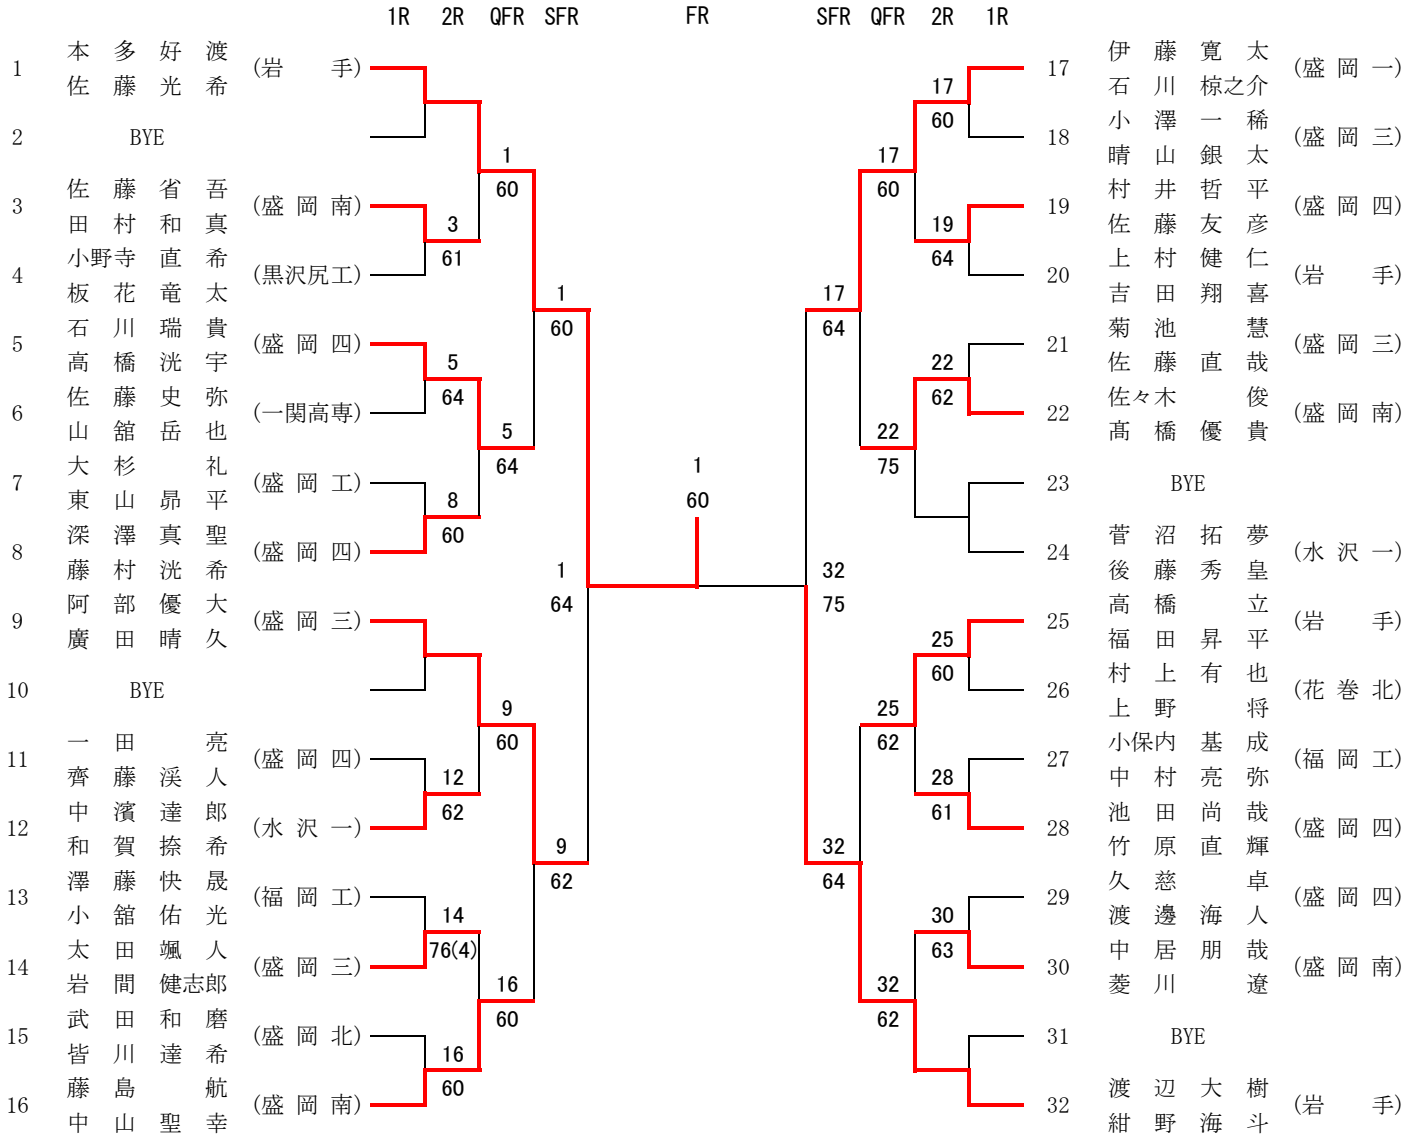

男子シングルス

	1R	2R	3R	QFR	SFR	FR	SFR	QFR	3R	2R	1R		
1	藤島 航 (盛岡南)			1								25	渡辺 大樹 (岩手)
2	澤藤 諒 (岩手)		3	60								26	寺澤 勇人 (盛岡工)
3	一田 亮 (盛岡四)		64									27	佐々木 俊 (盛岡南)
4	竹原 直輝 (盛岡四)		4	60								28	高橋 洸宇 (盛岡四)
5	澤藤 快晟 (福岡工)		63	6								29	小館 佑光 (福岡工)
6	藤村 洸希 (盛岡四)		76(2)									30	上村 健仁 (岩手)
7	高橋 立 (岩手)		7	60								31	千葉 洋尚 (一関一)
8	石川 椋之介 (盛岡一)		8	60								32	上野 将 (花巻北)
9	後藤 秀皇 (水沢一)		64	12								33	田村 和真 (盛岡南)
10	皆川 達希 (盛岡北)		10	60								34	藤村 省吾 (盛岡一)
11	千葉 耕介 (盛岡三)		61	12								35	菱川 遼 (盛岡南)
12	廣田 晴久 (盛岡三)		60									36	阿部 優大 (盛岡三)
13	本多好渡 (岩手)		13	64								37	紺野 海斗 (岩手)
14	佐藤 史弥 (一関高専)		15	61								38	中居 朋哉 (盛岡南)
15	大杉 礼 (盛岡工)		62	13								39	菅 沼 拓 夢 (水沢一)
16	佐藤 直哉 (盛岡三)		16	60								40	村 上 有 也 (花巻北)
17	和賀 捺希 (水沢一)		75	18								41	千枝 卓斗 (盛岡南)
18	菊池 慧 (盛岡三)		W.0	13								42	福田 昇平 (岩手)
19	深澤 真聖 (盛岡四)		19	63								43	池田 尚哉 (盛岡四)
20	新井 圭祐 (花巻北)		20	63								44	二階堂 誠 (一関高専)
21	石川 瑞貴 (盛岡四)		63	24								45	中山 聖幸 (盛岡南)
22	太田 颯人 (盛岡三)		22	60								46	岩間 健志郎 (盛岡三)
23	亀井 鉄矢 (花巻北)		76(5)	24								47	佐藤 省吾 (盛岡南)
24	伊藤 寛太 (盛岡一)		60									48	佐藤 光希 (岩手)

男子ダブルス