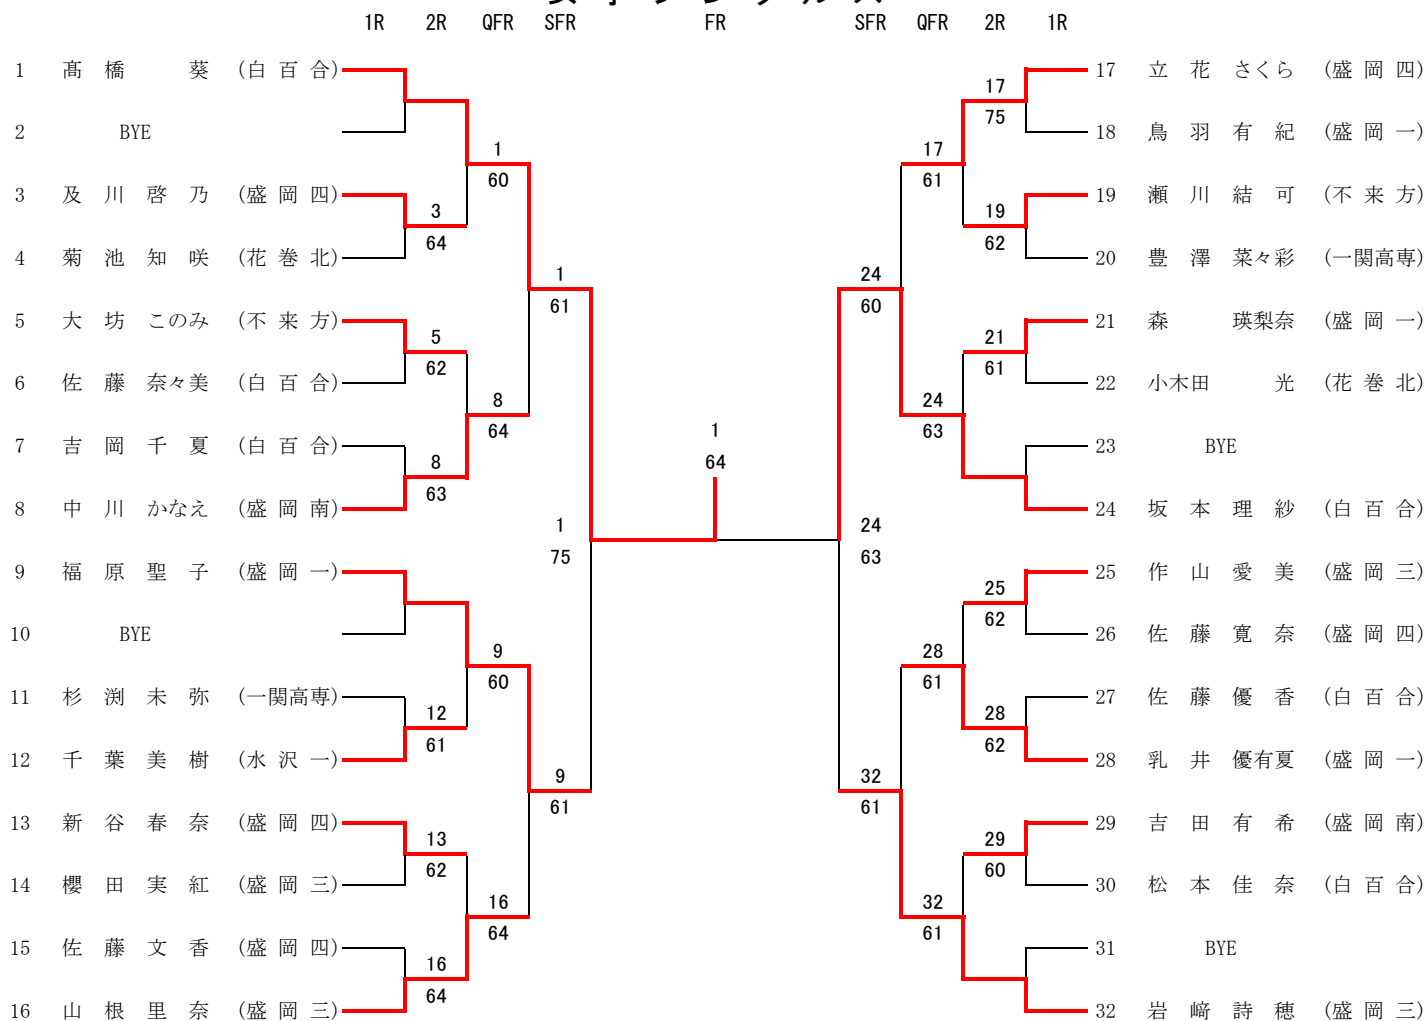

女子団体 メインドロー

女子団体 メインドロー 対戦表

1R②	花 卷 北	2-3	不 来 方				
S1	菊池知咲	1-6	大坊このみ				
D1	小木田光 菊池咲絵	3-6	三浦詩乃 袴田千愛				
S2	高橋穂香	1-6	瀬川結可				
D2	小山恵美 斎藤直美	6-1	新屋紗穂 菅原希莉				
S3	及川伶奈	6-1	北田麻央				
2R⑨	盛岡白百合	5-0	不 来 方	2R⑩	盛岡第一	5-0	盛岡北
S1	高橋 葵	6-0	大坊このみ	S1	福原聖子	6-0	菊池美紀
D1	松本佳奈 吉岡千夏	6-3	三浦詩乃 袴田千愛	D1	鳥羽有紀 林有史香	6-4	徳田絢香 下村彩花
S2	坂本理紗	6-2	瀬川結可	S2	乳井優有夏	6-0	北山園子
D2	佐藤優香 田浦佳奈	6-0	新屋紗穂 菅原希莉	D2	久保璃奈 片島佳奈	6-4	埜畑結花 井上花凜
S3	嶋田つぐみ	6-3	北田麻央	S3	森 瑛梨奈	6-0	長岡玲那
2R⑪	盛岡南	2-3	盛岡第四	2R⑫	盛岡第二	0-5	盛岡第三
S1	中川かなえ	0-6	立花さくら	S1	佐々木真希	1-6	岩崎詩穂
D1	工藤優奈 皆川晴菜	7-6 (3)	新谷春奈 及川啓乃	D1	佐々木弘美 上屋敷美帆	3-6	櫻田実紅 細田侑花
S2	吉田有希	6-2	佐藤寛奈	S2	山崎かりん	3-6	山根里奈
D2	米澤結萌 坂本夏萌	1-6	佐藤文香 吉田伶奈	D2	東山綾乃 藤澤由羽	0-6	齋藤美奈子 中里貴子
S3	大森菜瑠	1-6	松田笑和	S3	渡辺佳乃	0-6	作山愛美
SF⑬	盛岡白百合	3-1	盛岡第一	SF⑭	盛岡第四	3-2	盛岡第三
S1	高橋 葵	6-2	福原聖子	S1	新谷春奈	0-6	岩崎詩穂
D1	松本佳奈 吉岡千夏	5-7	鳥羽有紀 林有史香	D1	立花さくら 吉田伶奈	6-0	櫻田実紅 細田侑花
S2	坂本理紗	6-3	乳井優有夏	S2	及川啓乃	3-6	山根里奈
D2	佐藤優香 田浦佳奈	6-1	久保璃奈 片島佳奈	D2	佐藤寛奈 松田笑和	6-3	齋藤美奈子 中里貴子
S3	嶋田つぐみ	打ち切り	森 瑛梨奈	S3	佐藤文香	6-2	作山愛美
F⑮	盛岡白百合	3-0	盛岡第四				
S1	高橋 葵	6-0	新谷春奈				
D1	松本佳奈 吉岡千夏	6-4	立花さくら 松田笑和				
S2	坂本理紗	6-0	佐藤寛奈				
D2	佐藤優香 田浦佳奈	0-5 打ち切り	佐藤文香 吉田伶奈				
S3	嶋田つぐみ	2-3 打ち切り	及川啓乃				

女子シングルス

女子ダブルス