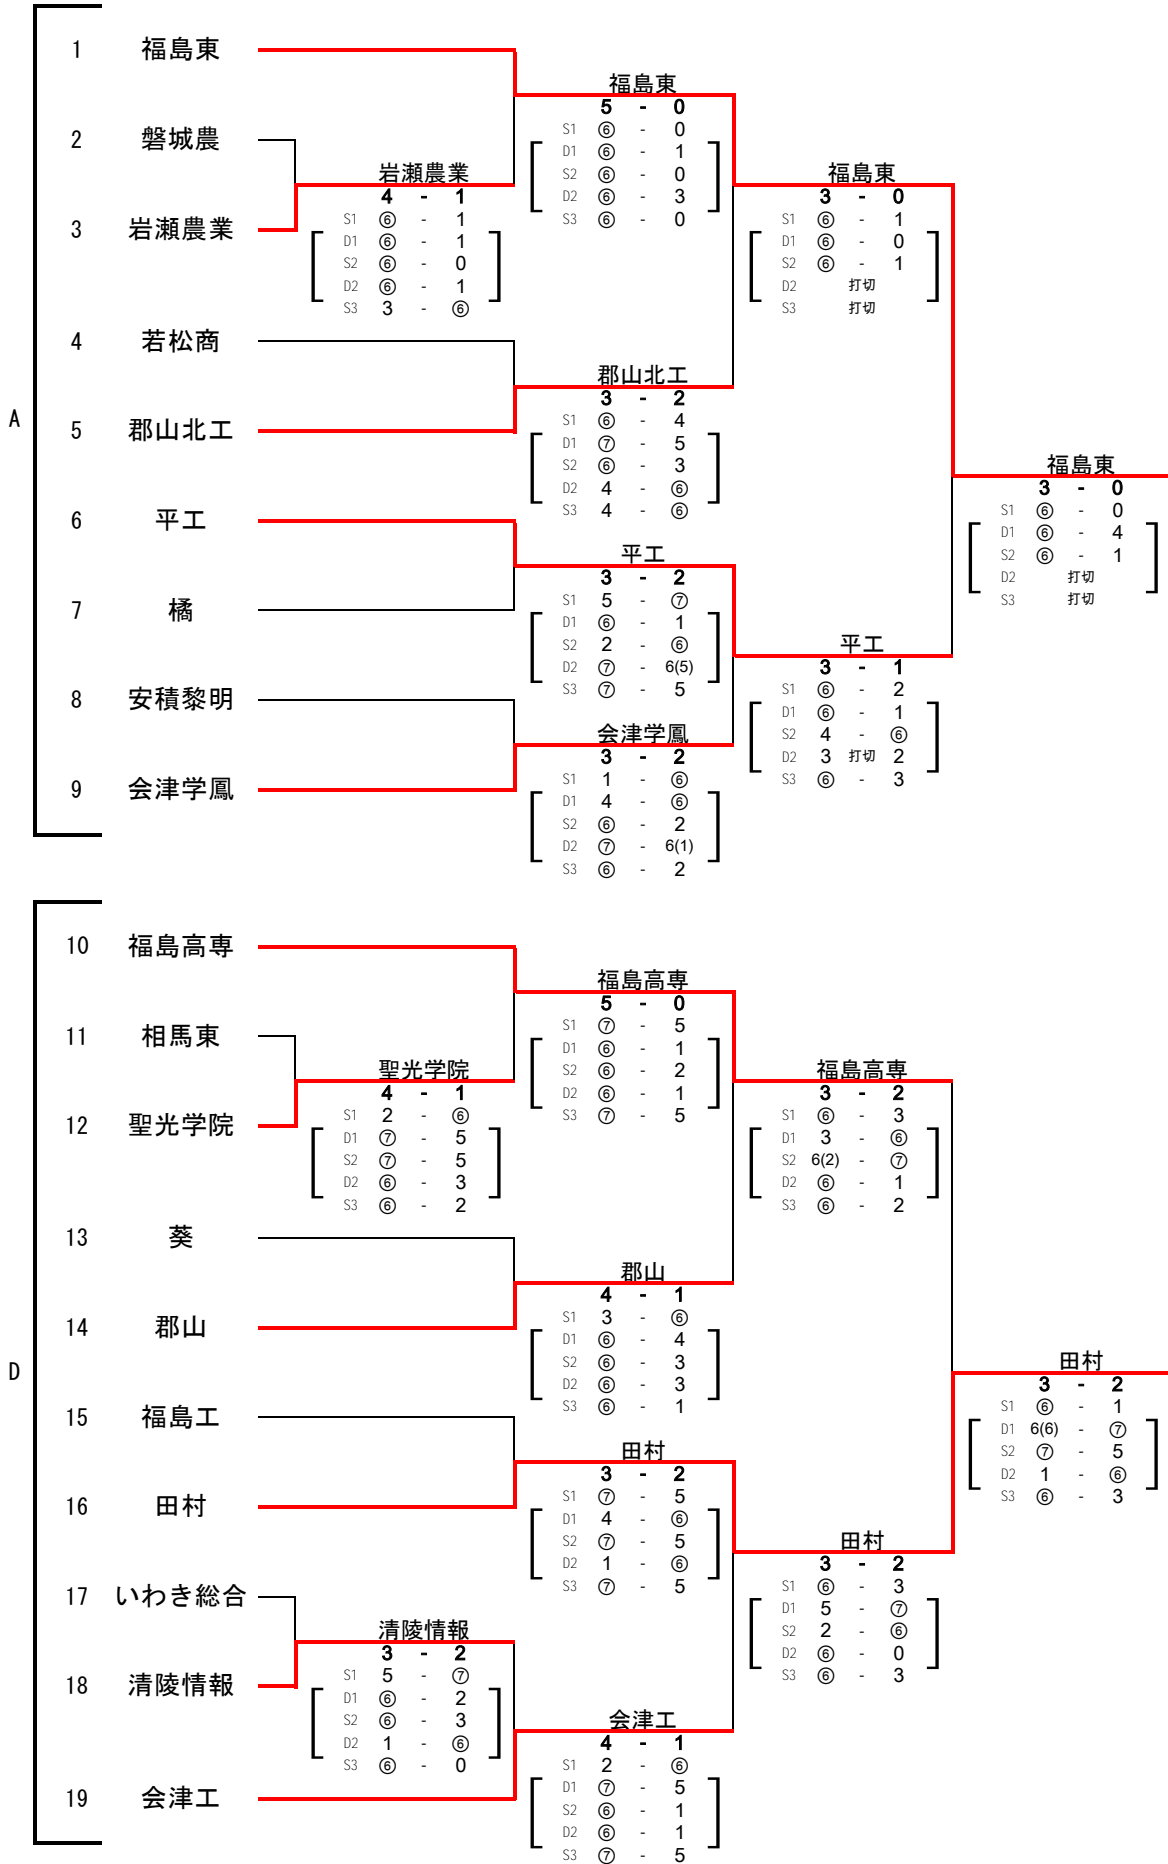

男子学校対抗戦

男子学校対抗戦

C	20	日大東北		日大東北	5 - 0	
	21	田島		S1 ⑥ - 1		日大東北
	22	福島南	福島南	D1 ⑥ - 2		3 - 0
			4 - 1	S2 ⑥ - 3		
			S1 ⑥ - 0	D2 ⑥ - 1		
			D1 ⑥ - 1	S3 ⑥ - 0		
			S2 ⑥ - 1			
			D2 ⑥ - 0			
			S3 5 - ⑦			
	23	勿来工		須賀川	3 - 2	
	24	須賀川		S1 ⑦ - 5		日大東北
			D1 ⑥ - 1			3 - 0
			S2 3 - ⑥			
			D2 2 - ⑥			
			S3 ⑥ - 0			
	25	福島		福島	5 - 0	
	26	ザベリオ		S1 ⑦ - 5		日大東北
			D1 ⑥ - 0			3 - 0
			S2 ⑥ - 1			
			D2 ⑥ - 0			
			S3 ⑥ - 1			
	27	安積		安積	3 - 2	
	28	いわき光洋	安積	S1 ⑥ - 3		日大東北
			3 - 2	D1 1 - ⑥		3 - 0
			S1 ⑥ - 1	S2 ⑥ - 3		
			D1 6(4) - ⑦	D2 ⑦ - 5		
			S2 ⑥ - 2	S3 2 - ⑥		
			D2 1 - ⑥			
			S3 ⑥ - 4			
	29	相馬		安積	3 - 2	
				S1 ⑥ - 0		日大東北
				D1 1 - ⑥		3 - 0
				S2 ⑥ - 1		
				D2 ⑥ - 2		
				S3 4 - ⑥		
B	30	磐城		磐城	5 - 0	
	31	小野		S1 ⑥ - 0		磐城
	32	福島商業	小野	D1 ⑥ - 0		3 - 0
			4 - 1	S2 ⑥ - 0		
			S1 ⑥ - 3	D2 ⑥ - 1		
			D1 ⑥ - 2	S3 ⑥ - 2		
			S2 ⑥ - 2			
			D2 1 - ⑥			
			S3 ⑥ - 4			
	33	白河		白河	3 - 2	
	34	福島成蹊		S1 3 - ⑥		磐城
			D1 ⑥ - 4			3 - 0
			S2 ⑥ - 4			
			D2 ⑥ - 4			
			S3 4 - ⑥			
	35	磐城桜が丘		磐城桜が丘	3 - 2	
	36	会津		S1 ⑥ - 0		須賀川桐陽
			D1 1 - ⑥			3 - 1
			S2 ⑥ - 4			
			D2 5 - ⑦			
			S3 ⑥ - 3			
	37	学法福島		須賀川桐陽	4 - 1	
	38	須賀川桐陽		S1 ⑥ - 4		須賀川桐陽
			D1 2 - ⑥			3 - 1
			S2 ⑦ - 6(4)			
			D2 ⑦ - 6(3)			
			S3 ⑥ - 1			

女子学校対抗戦

A	1	いわき光洋						
	2	会津学鳳						
	3	福島北		福島北				
	4	須賀川桐陽						
	5	平商			平商			
					いわき光洋			

D	6	磐城						
	7	福島成蹊		福島成蹊				
	8	相馬東						
	9	福島南		福島南				
	10	郡女大附			福島南			
	11	若松商						

C	12	磐城桜が丘						
	13	福島東		福島東				
	14	ザペリオ						
	15	郡山						
	16	福島高専			郡山			