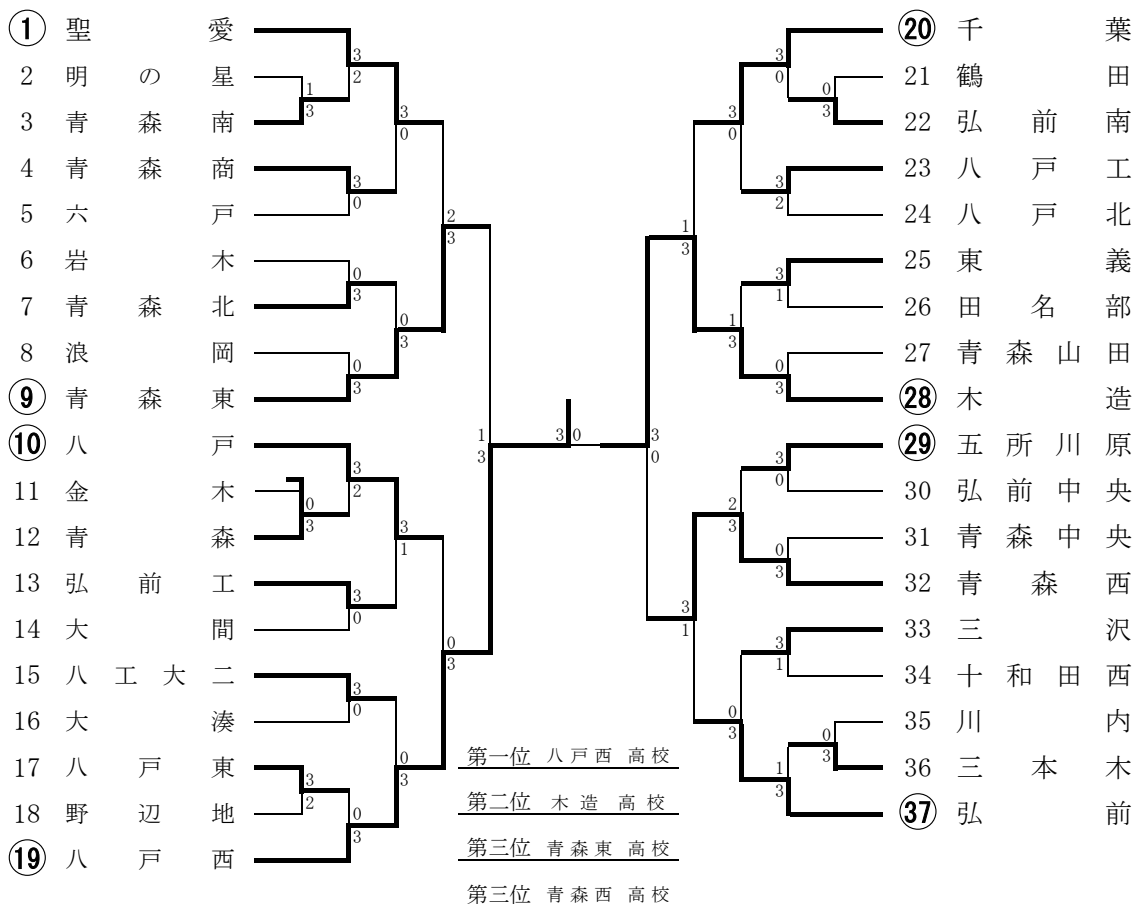

平成25年度 青森県高校秋季新人テニス選手権大会

平成25年9月14日(土)～17日(火)
新青森県総合運動公園テニスコート

女子団体戦

準	青森東高校 1 - 3 八戸西高校	木造高校 3 - 0 青森西高校
決	S1 (森田 彩夏②) - (二ツ森萌乃①) D1 (鈴木 理子①) 4 - 6 (小野 万凜②) S2 (川嶋 翠②) 1 - 6 (河端 美玖②) D2 (白取 美咲②) 1 - 6 (工藤 恵美②) S3 (山村 宝絹②) 6 - 1 (濱道 茉莉①)	S1 (石澤 美来②) 6 - 2 (佐々木莉帆②) D1 (白川 愛②) 6 - 2 (出町 朋華①) S2 (太田 華椰①) 6 - 4 (福士 怜子②) D2 (菊地はづき①) - (鎌田 春香①) S3 (朝倉みなみ①) - (京野 七瀬②)
勝	八戸西高校 3 - 0 木造高校	③ 青森東高校 4 - 1 青森西高校
決	S1 (二ツ森萌乃①) 6 - 1 (石澤 美来②) D1 (小野 万凜②) - (白川 愛②) S2 (河端 美玖②) 6 - 1 (太田 華椰①) D2 (工藤 恵美②) 6 - 0 (菊地はづき①) S3 (濱道 茉莉①) - (朝倉みなみ①)	S1 (鈴木 理子①) 6 - 1 (佐々木莉帆②) D1 (森田 彩夏②) 6 - 3 (出町 朋華①) S2 (早津 舞夏②) 4 - 6 (福士 怜子②) D2 (白取 美咲②) 6 - 4 (鎌田 春香①) S3 (山村 宝絹②) 6 - 1 (京野 七瀬②)
勝・三位	⑧ 青森東高校 4 - 0 木造高校	
決定	S1 (鈴木 理子①) 6 - 3 (石澤 美来②) D1 (森田 彩夏②) - (白川 愛②) S2 (早津 舞夏②) 6 - 0 (太田 華椰①) D2 (白取 美咲②) 6 - 1 (菊地はづき①) S3 (山村 宝絹②) 6 - 0 (朝倉みなみ①)