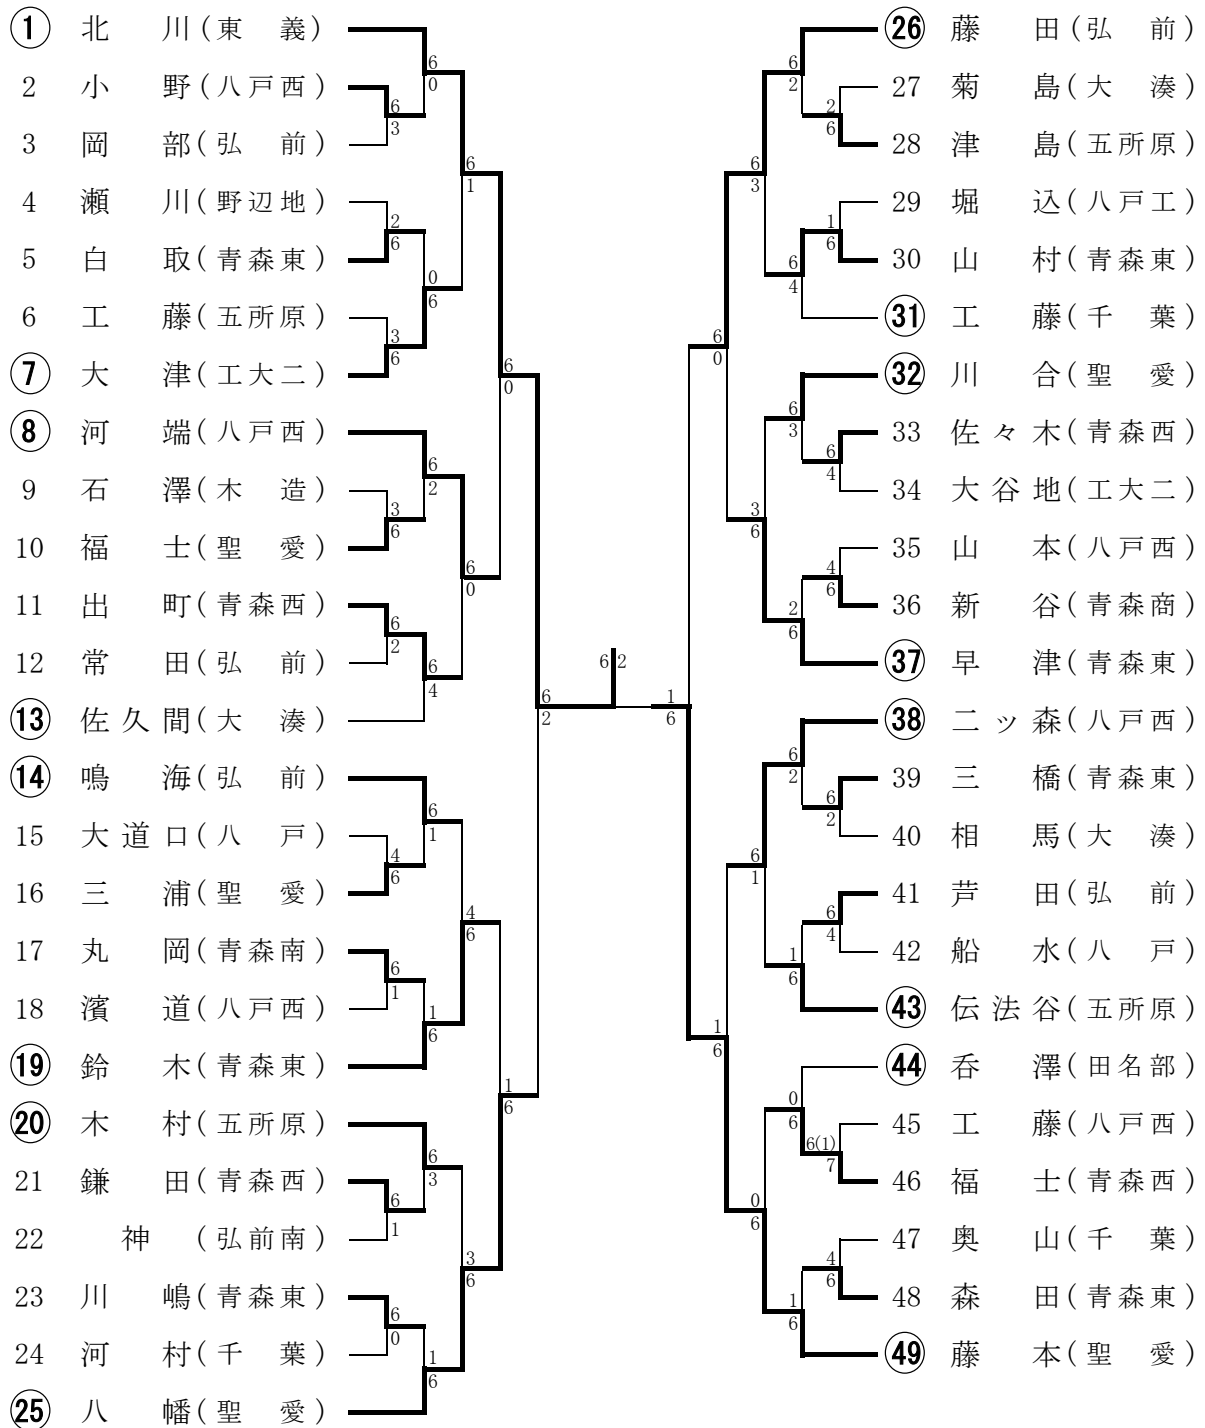

女子シングルス

新青森県総合運動公園テニスコート
岩木山総合運動公園テニスコート

- 第1位 北川果央子 (東義)
- 第2位 藤本愛子 (聖愛)
- 第3位 八幡まちこ (聖愛)
- 第3位 藤田茉里奈 (弘前)