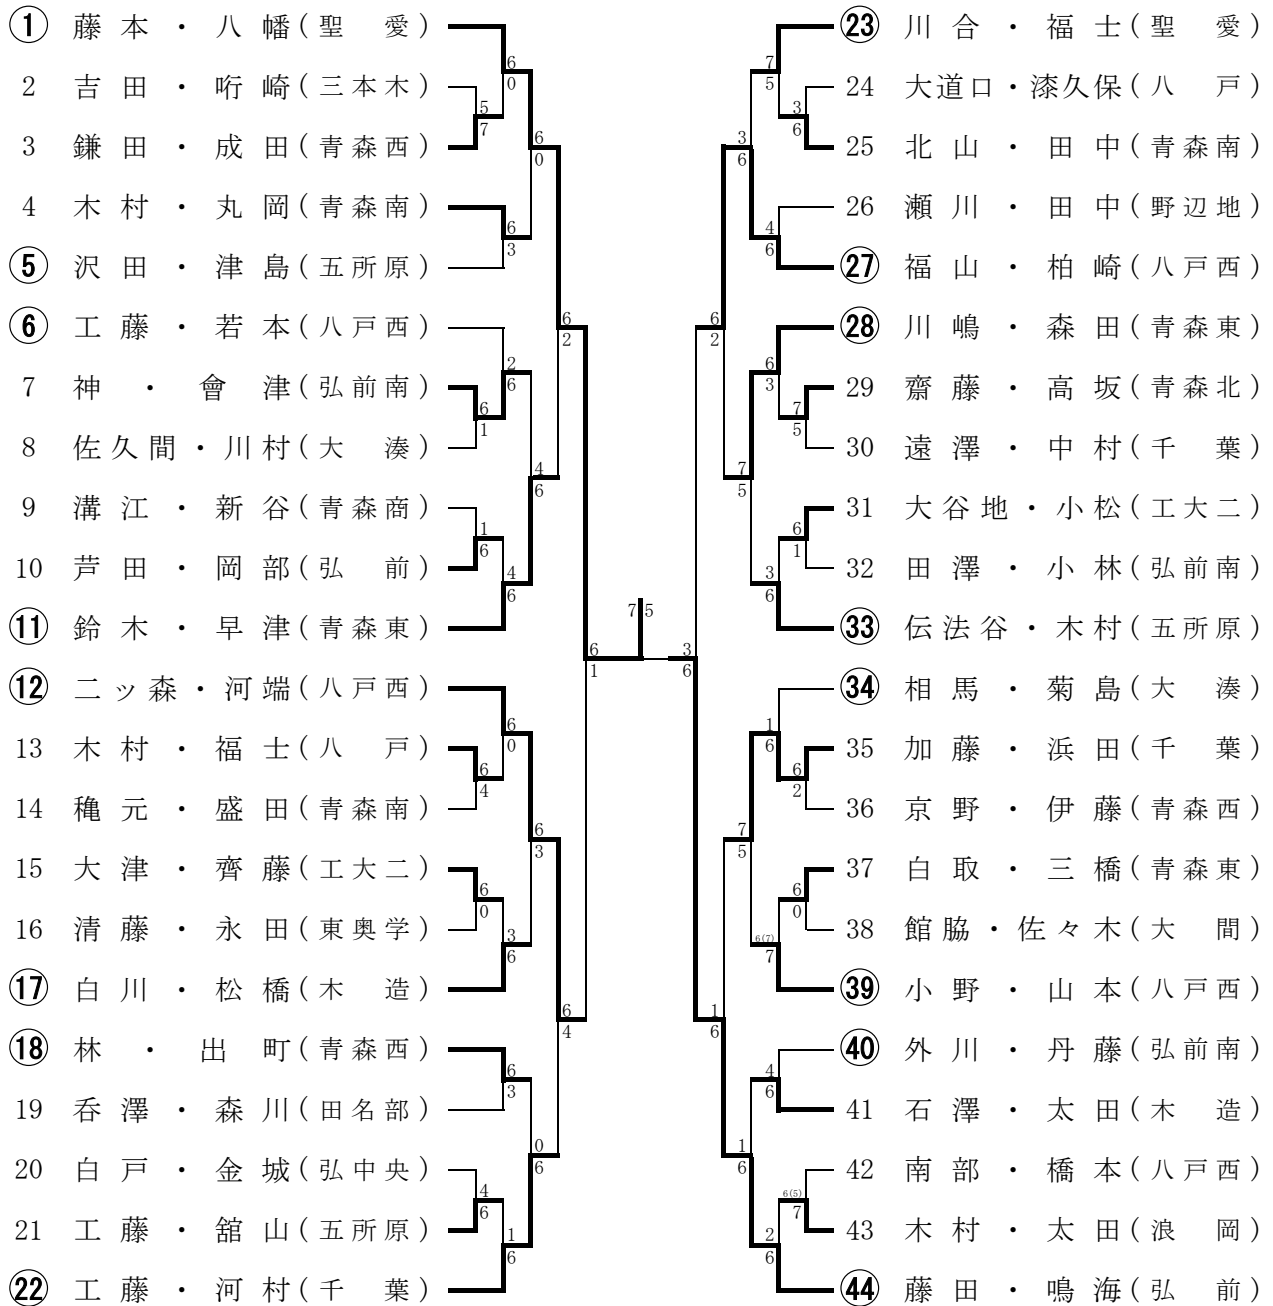

# 女子シングルス

新青森県総合運動公園テニスコート  
岩木山総合運動公園テニスコート

- 第1位 北川果央子 (東義)
- 第2位 藤本愛子 (聖愛)
- 第3位 八幡まちこ (聖愛)
- 第3位 藤田茉里奈 (弘前)

# 女子ダブルス

新青森県総合運動公園テニスコート  
岩木山総合運動公園テニスコート

第1位 藤本・八幡 (聖愛)

第2位 藤田・鳴海 (弘前)

第3位 二ツ森・河端 (八戸西)

第3位 福山・柏崎 (八戸西)