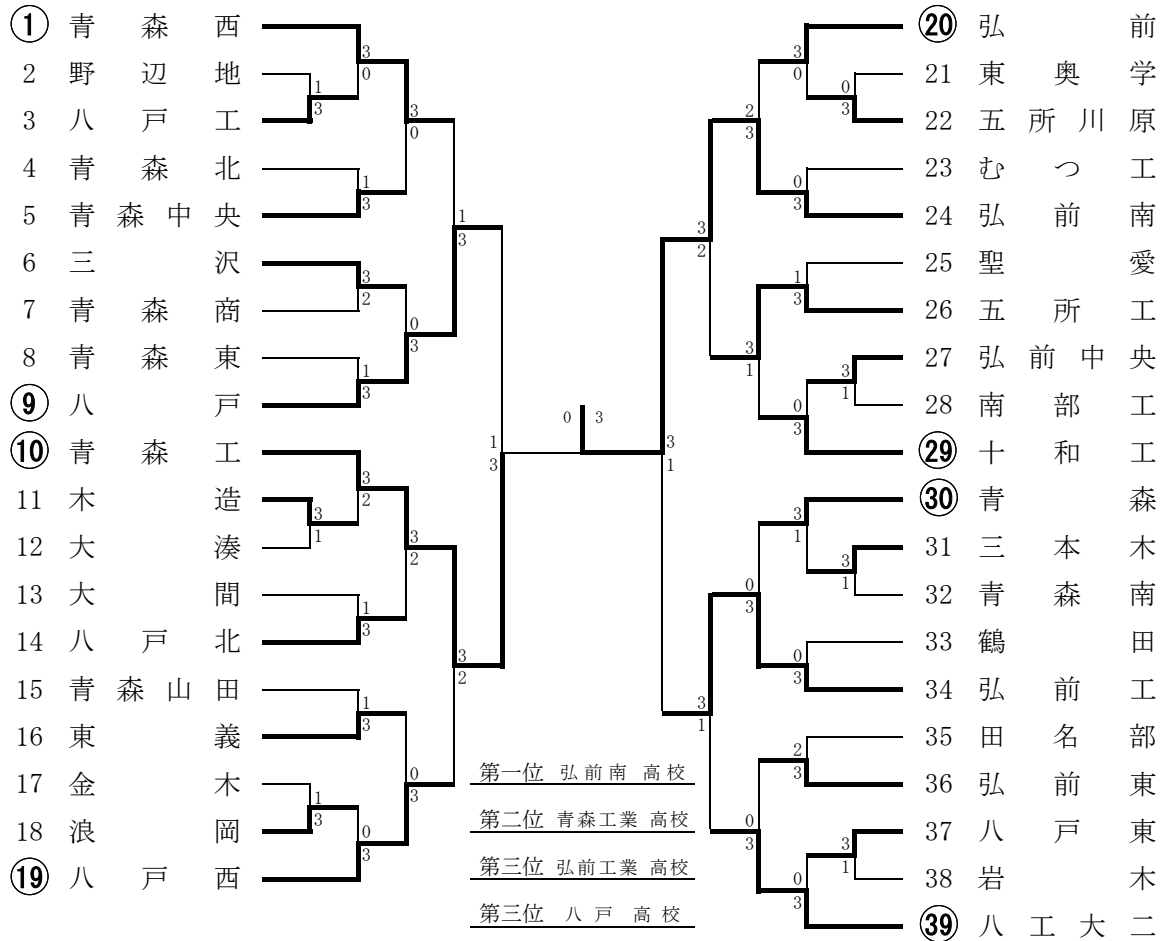

# 平成25年度 青森県高校秋季新人テニス選手権大会

平成25年9月14日(土)～17日(火)  
新青森県総合運動公園テニスコート

## 男子団体戦

準	八戸 高校 1 - 3 青森工業 高校	弘前南 高校 3 - 1 弘前工業 高校
決	S1 (洲崎 貴裕②) 6 - 2 (熊谷 柗也①) D1 (滝田 貴樹②) 2 - 6 (工藤 洗自②) S2 (大南 慶悟②) 2 - 6 (戎田 琉太郎①) D2 (夏坂龍太郎②) 4 - 6 (須藤 大智②) 大宮凌之介② (蝦名 潤②) S3 (岡田 遼①) - (木村 類次①)	S1 (相内 才門②) 6 - 2 (柴田 大寛②) D1 (中川 大輝①) 6 - 4 (丹藤 蓮②) 齋藤 慎司② (山口 泰和①) S2 (成田 翔汰②) 6 - 2 (木田 卓也②) D2 (三上 壮史②) 4 - 6 (古川 尚樹②) 飯村 優希① (太田 充①) S3 (成田 智哉①) - (新谷 快②)
勝	⑬ 青森工業 高校 0 - 3 弘前南 高校	⑬ 八戸 高校 0 - 3 弘前工業 高校
決	S1 (熊谷 柗也①) 1 - 6 (相内 才門①) D1 (工藤 洗自②) - (中川 大輝①) 竹森 由記② (齋藤 慎司②) S2 (戎田 琉太郎①) 3 - 6 (成田 翔汰②) D2 (須藤 大智②) - (三上 壮史②) 蝦名 潤② (飯村 優希①) S3 (木村 類次①) 2 - 6 (成田 智哉①)	S1 (洲崎 貴裕②) - (柴田 大寛②) D1 (滝田 貴樹②) 3 - 6 (丹藤 蓮②) 星 和寿② (山口 泰和①) S2 (大南 慶悟②) 1 - 6 (木田 卓也②) D2 (夏坂龍太郎②) 3 - 6 (古川 尚樹②) 大宮凌之介② (太田 充①) S3 (岡田 遼①) - (新谷 快②)
3	代 青森工業 高校 1 - 3 弘前工業 高校	
位	S1 (熊谷 柗也①) 4 - 6 (柴田 大寛②) D1 (工藤 洗自②) 2 - 6 (丹藤 蓮②) 竹森 由記② (山口 泰和①) S2 (戎田 琉太郎①) - (木田 卓也②) D2 (木村 類次①) 2 - 6 (古川 尚樹②) 梨田 健① (太田 充①) S3 (須藤 大智②) 6 - 2 (新谷 快②)	
決		
定		