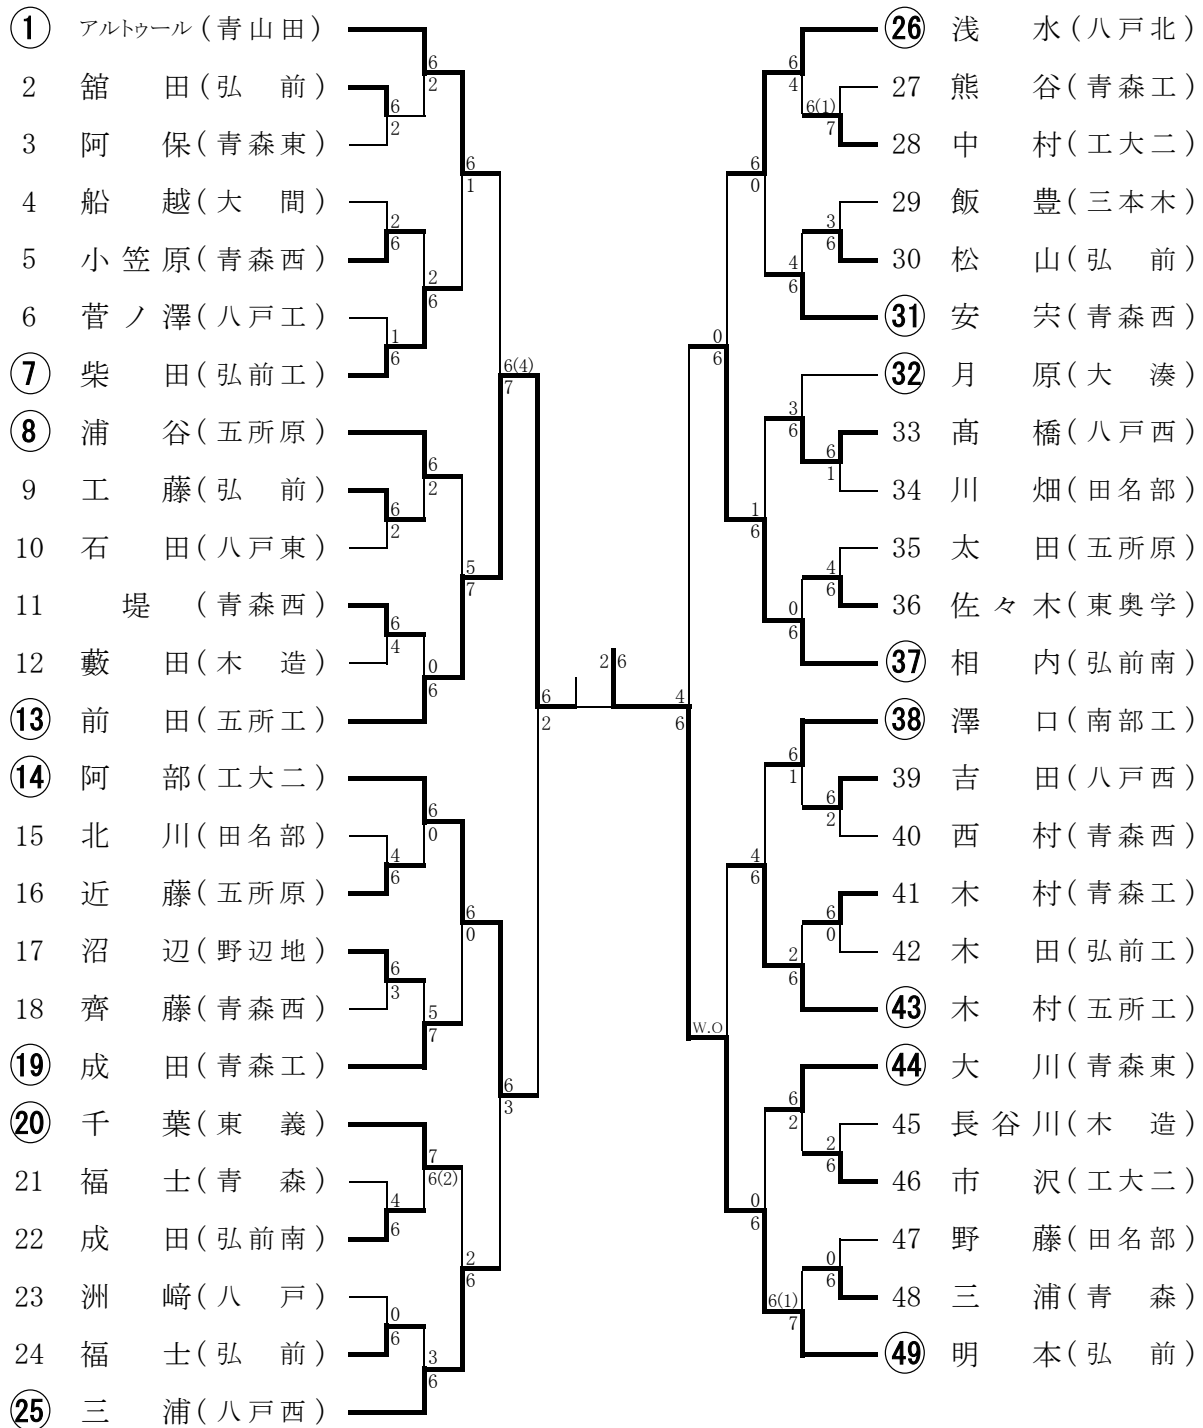

平成25年度 青森県高校秋季新人テニス選手権大会団体エントリー(女子)

No.	学校名 単位	監督	No.1	No.2	No.3	No.4	No.5	No.6	No.7	No.8	No.9
1	弘前学院聖愛高校	竹本 崇志 西谷 晃	藤本 愛子②	八幡まちこ①	川合未菜美②	三浦 静流②	富士 真由①	西澤ほのか①	中田美沙希①		
2	青森明の星高校	中村 隆隆 トムリンソン スコット	大沢 瑞希②	泉谷 理紗②	鈴木 育心①	土橋 綾①	原田いづみ①	木村 結友①	山崎 梨奈①		
3	青森南高校	二部 真也 木幡 文彦	丸岡 小梅②	木村 妃子②	村上 瑛代①	盛田 菜摘②	田中 友理①	亀元 見春②	北山小夜子①	若林 美咲②	林 想子①
4	青森商業高校	川浪 和寿	新谷 美紅①	溝江 彩②	松橋 怜那②	市川 真緒②					
5	六戸高校	鈴木 裕嗣	堤 文乃①	中野渡優希①	十文字玲奈①	杉田 優夏①	加賀沢志乃①	相内 菜摘①	宮沢 海妃①	大坂ひかる①	
6	岩木高校	佐藤 有代	笹嶋 咲遥②	木村 佳乃①	鼻和 祐香①	相馬陽南子①	鎌田 菜摘②				
7	青森北高校	中箱 史哉 堀田 仁憲	高坂 桃子②	齋藤 彩里②	葛西真由香②	沼田 夏竜①					
8	浪岡高校	武田 千絵	木村 舞菜②	太田 葵②	工藤あすか①	西村あずさ①					
9	青森東高校	越前 善隆 齋藤 隆	鈴木 理子①	森田 彩夏②	川嶋 翠②	早津 舞夏②	山村 宝網②	白取 美咲②	三橋 萌花②	瀬川比奈子②	工藤 星奈②
10	八戸高校	矢部 広明 槇 史	大道口礼子②	船水ひかり②	木村みなみ②	漆久保明子②	富士 友貴②	石田 留梨②	山田 夏鈴①	澤村 万里①	上野 真衣②
11	金木高校	北川 雅子 澤口 雅拓	泉谷 とも①	大澤 奈奈①	大澤 佳奈①	佐藤 菜奈①	松川 美里①				
12	青森高校	岡田 隆佳 松隅 正文	中井香奈子②	田中 優依②	小川 珠愛②	館山 有咲②	鈴木 楓香②	渡邊明日海①	橋爪 涼②	佐藤 玖美①	神山 夏輝②
13	弘前工業高校	徳田 澄子 高松 淳	鈴木 望夢②	相馬 美里①	塩谷ひかり①	瓜田 樹里①	山田 爽花①				
14	大間高校	木村 圭悠 中 良	館脇まりな②	佃 ゆき①	伊藤 祐実①	加藤 愛里①	佐々木美里②	奥本 笑②			
15	八戸工大二高	向屋 敷裕 紀 室之治	大津 智枝②	大谷地沙織①	齊藤 花梨①	細田ひかる①	清水 葵②	上野 真那②	関下ひなの①	藤田 鈴乃②	小松ふじ乃①
16	大湊高校	佐藤 温大 亀 輔	佐久間さやか②	相馬 明果②	菊島 彩来②	川村 真耶②	杉上 晴菜①				
17	八戸東高校	石井 和	木村 優希①	工藤 佳純①	上遠野聖香①	鹿原 薫乃①	佐々木奈緒①	廣瀬 七海①	熊谷みちる②		
18	野辺地高校	芳賀 健 館山 章二	瀬川紗也加②	田中瀬莉奈①	蛭名 舞花②						
19	八戸西高校	鳴海 幹也 石川 美登利	二ッ森萌乃①	小野 万凜②	山本 麻美②	工藤 恵美②	河端 美玖②	濱道 茉莉①	南部 果穂②	若本 麻央②	上田 鈴華②
20	千葉学園高校	葛西 法子	河村 亜美②	工藤りかこ②	奥山 望絵②	加藤 璃子②	浜田みのり②	小形 七海②	遠澤 美輝②	中村 未奈②	吉田 優香②
21	鶴田高校	野崎 太郎	木村 陽美②	山内 葉月①	石川 絵里①	成田 奈々①	伊藤優里花①				
22	弘前南高校	工藤 和夫 矢野 亜希	神 好美②	會津 真衣②	小杉 吏緒②	丹藤万祐子②	外川 瑠那②	田澤 水美①	小林 南美①		
23	八戸工業高校	野呂 勝美	堀込理衣奈②	小田 美雅①	織田 京花①	葛林来乃美①	石橋なんの①				
24	八戸北高校	鎌田 明子 沼宮内 史	片山 唯南①	宮下 園子①	糸坪 悠夏①	名久井亜美①	岩淵 理央①	三浦 眞子①			
25	東奥義塾高校	秋元 隆文 内 康博	北川果央子②	神 佳花②	兵藤 真美②	森山 結以②	幸山 楓②	松原 有絵①	後藤 雪花②		
26	田名部高校	丹高 浩司 藤橋 理	香澤 映楽②	森川 佳奈②	氏家 緋里②	成田 虹穂②	祐川奈々美②	野呂 七海②	三上 紗季②	中村 雪乃①	南 灯里①
27	青森山田高校	渡辺 達夫 鹿内 順	千葉 美月①	三國 里香①	固本 夏月①	金澤 萌央①					
28	木造高校	中宮 集太 本 将	石澤 美来②	太田 華椰①	朝倉みなみ①	白川 愛②	松橋 依舞②	菊地はづき①	下山 星南①	野呂 萌依①	
29	五所川原高校	安西 達泉 西村 矢	伝法谷佳乃子①	木村 香純①	津島 沙希①	工藤 綾佳①	高橋 知里①	館山 知歩①	沢田 千夏②	三上 葵葉②	相川 風美①
30	弘前中央高校	須藤 一光	祖父尼 恵②	白戸 志紀②	金城 知美①	永井 里穂②	葛西 愛里①	松木 結花①	三浦 彩菜①	土岐 鈴夏①	葛西 夏生①
31	青森中央高校	相馬 真	小田 柚季②	佐藤 未来②	松島 瞭子②	倉内 麻友②	石田 有菜②	石戸谷まどか②	小笠原和果①		
32	青森西高校	奈良 健司 松橋 正	出町 朋華①	鎌田 春香①	佐々木莉帆①	富士 怜子②	林 美咲①	伊藤 琴①	京野 七瀬②	天内 星羅①	成田安香音①
33	三沢高校	田中 泰則	村井 優佳①	吹越 瑞希①	二又 麻美①	南 英里奈①	白山 佳枝①	小椋 彩加①	藤丸智香子①	町屋 琴子①	
34	十和田西高校	櫻田 篤	南 亜朱香②	野田 歩果②	田中 初音②	太田 穂乃①	附田 夏那①	沼岡 里佳①	石田 美裕①	沼岡 実希①	
35	大湊高校川内校舎	新井田 丈兒	菅野 里奈②	嘉賀沙耶加②	蛭名 麻帆②	坂井 りさ②					
36	三本木高校	伊藤 忍	吉田 萌子②	崎崎みなみ②	附田 明莉②	川村 晶純②	熊谷 里沙②	根坂 秀美②	蛭名 芽生①	築田 実紅①	沼田 莉子①
37	弘前高校	竹内 義雄 伴 一	藤田菜里奈②	常田真葵音②	鳴海 綾乃②	芦田沙耶子②	岡部生利子②	山口 結未②	斎藤 英②	工藤 渚②	

男子シングルス

新青森県総合運動公園テニスコート
岩木山総合運動公園テニスコート

1. 第1位 明本康平 (弘前)
2. 第2位 前田大輝 (五所工)
3. 第3位 阿部凌大 (工大二)
4. 第3位 相内才門 (弘前南)