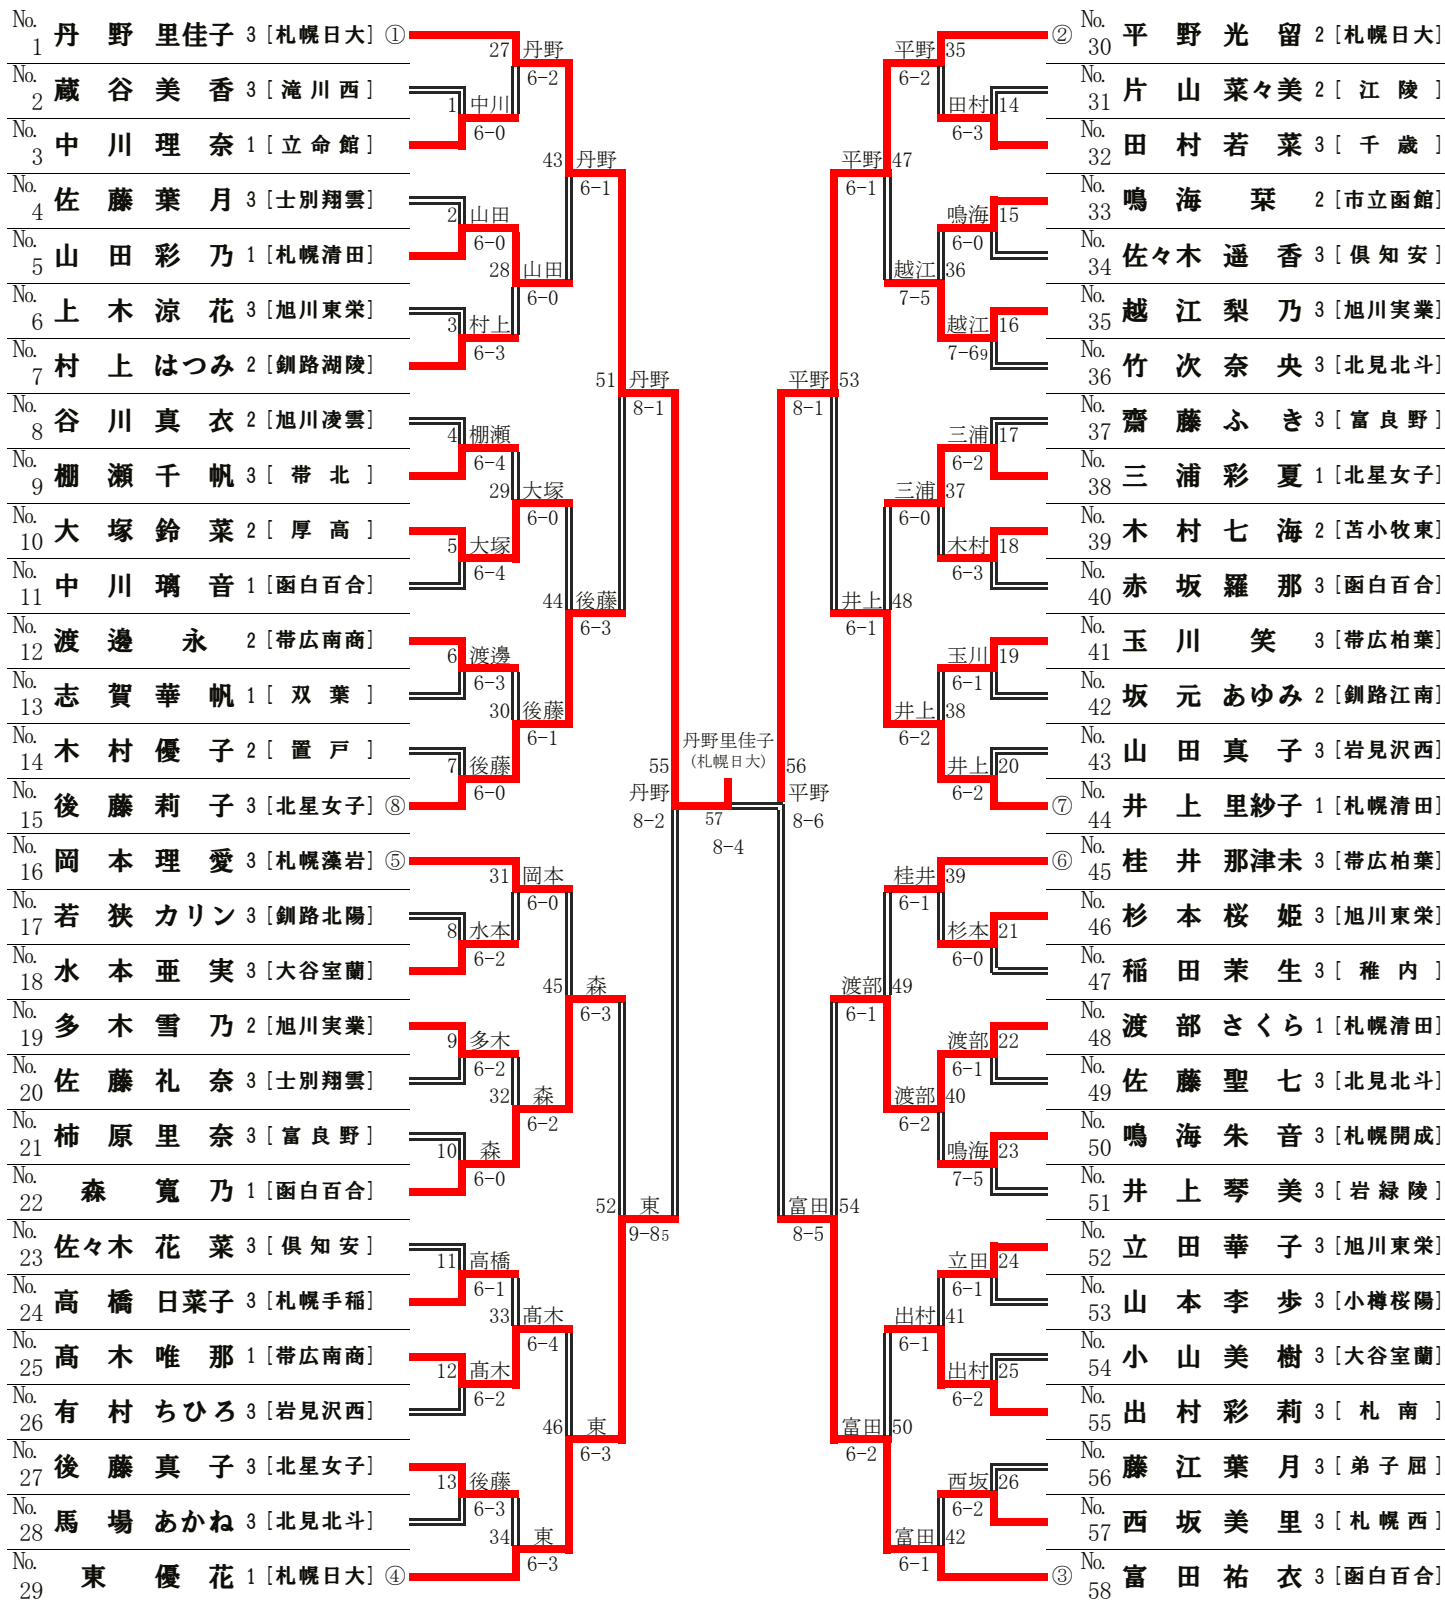

第53回北海道高等学校テニス選手権大会 兼 第103回全国高等学校テニス選手権大会北海道地区予選会

女子シングルス

優 勝	丹野 里佳子	札幌日本大学高等学校
準 優 勝	平野 光留	札幌日本大学高等学校
3 位	東 優花	札幌日本大学高等学校
	富田 祐衣	函館白百合学園高等学校