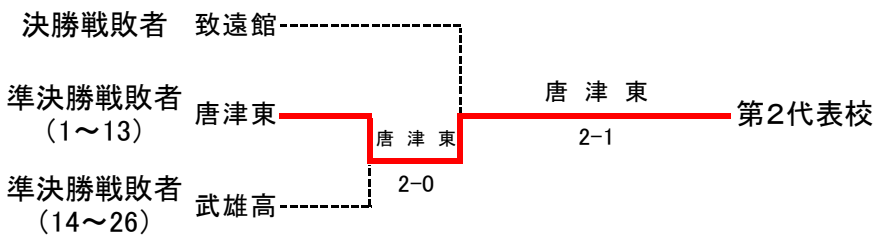

平成25年度 佐賀県高等学校総合体育大会テニス競技

5月31日～6月4日 (於 佐賀県総合運動場庭球場)

男子団体

◇第2代表決定戦 < メインロー上で対戦済みの場合は、新たな対戦は行わない >

結果	
1位	龍谷高校
2位	唐津東高校
3位	致遠館高校
3位	武雄高校

テニス男子団体対戦表

<b>1R1</b>	<b>3</b>	<b>小城高</b>	2-1	<b>早稲佐</b>	<b>2</b>
D		下古場 稜一② 藤瀬 柊斗②	62		石原 駿② 二宮 優太②
S1		野添 一仁②	06		友枝 健①
S2		湯浅 士③	61		草野 正浩①