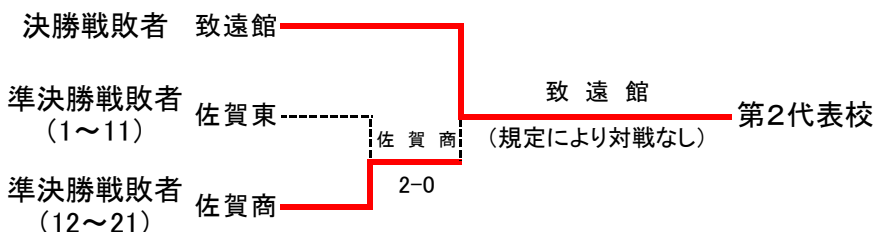

◇第2代表決定戦 < メインロー上で対戦済みの場合は、新たな対戦は行わない >