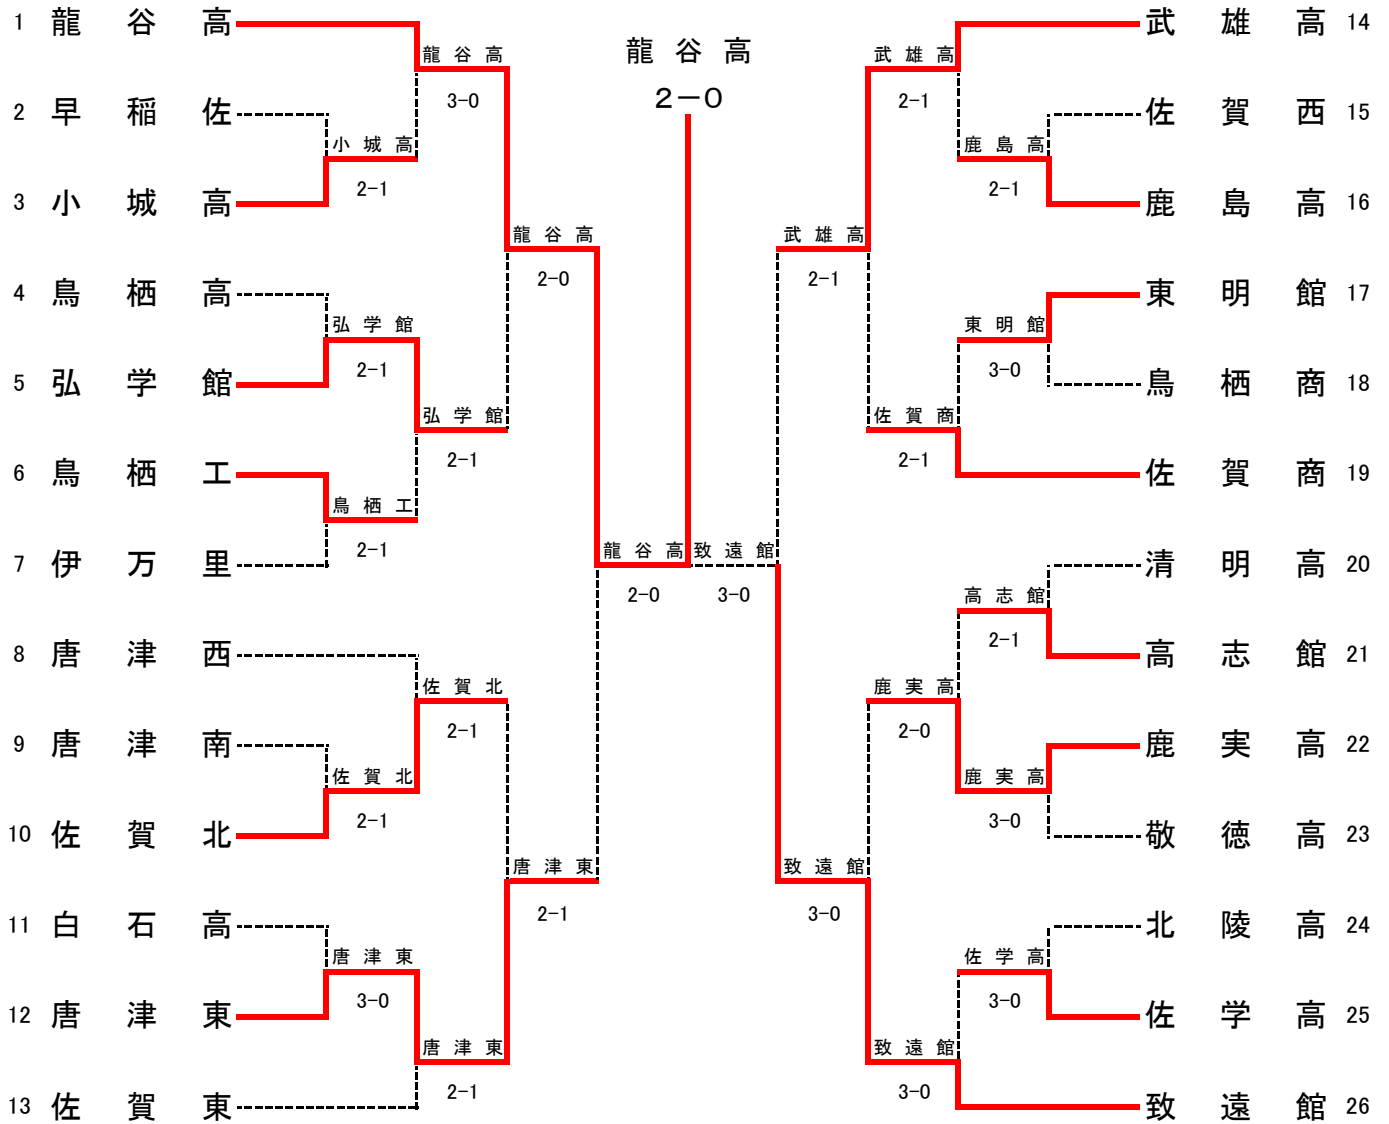

平成25年度 佐賀県高等学校総合体育大会テニス競技

5月31日～6月4日 (於 佐賀県総合運動場庭球場)

男子団体

◇第2代表決定戦 < メインロー上で対戦済みの場合は、新たな対戦は行わない >

結果	
1位	龍谷高校
2位	唐津東高校
3位	致遠館高校
3位	武雄高校

テニス男子団体対戦表

<b>1R1</b>	<b>3</b>	<b>小城高</b>	2-1	<b>早稲佐</b>	<b>2</b>
D		下古場 稜一② 藤瀬 柊斗②	62		石原 駿② 二宮 優太②
S1		野添 一仁②	06		友枝 健①
S2		湯浅 士③	61		草野 正浩①