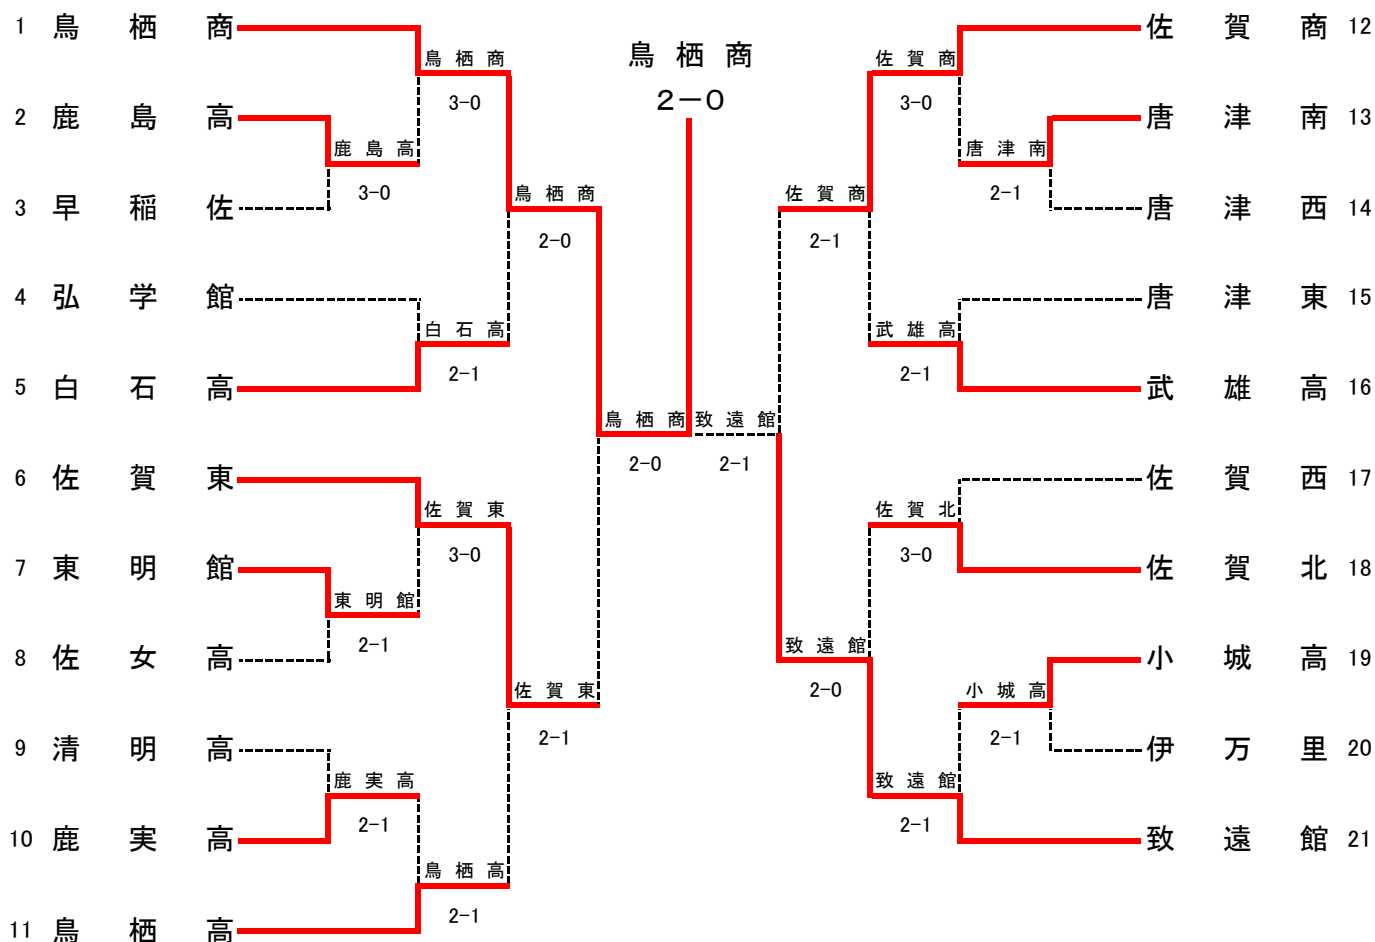

平成25年度 佐賀県高等学校総合体育大会テニス競技

5月31日～6月4日 (於 佐賀県総合運動場庭球場)

女子団体