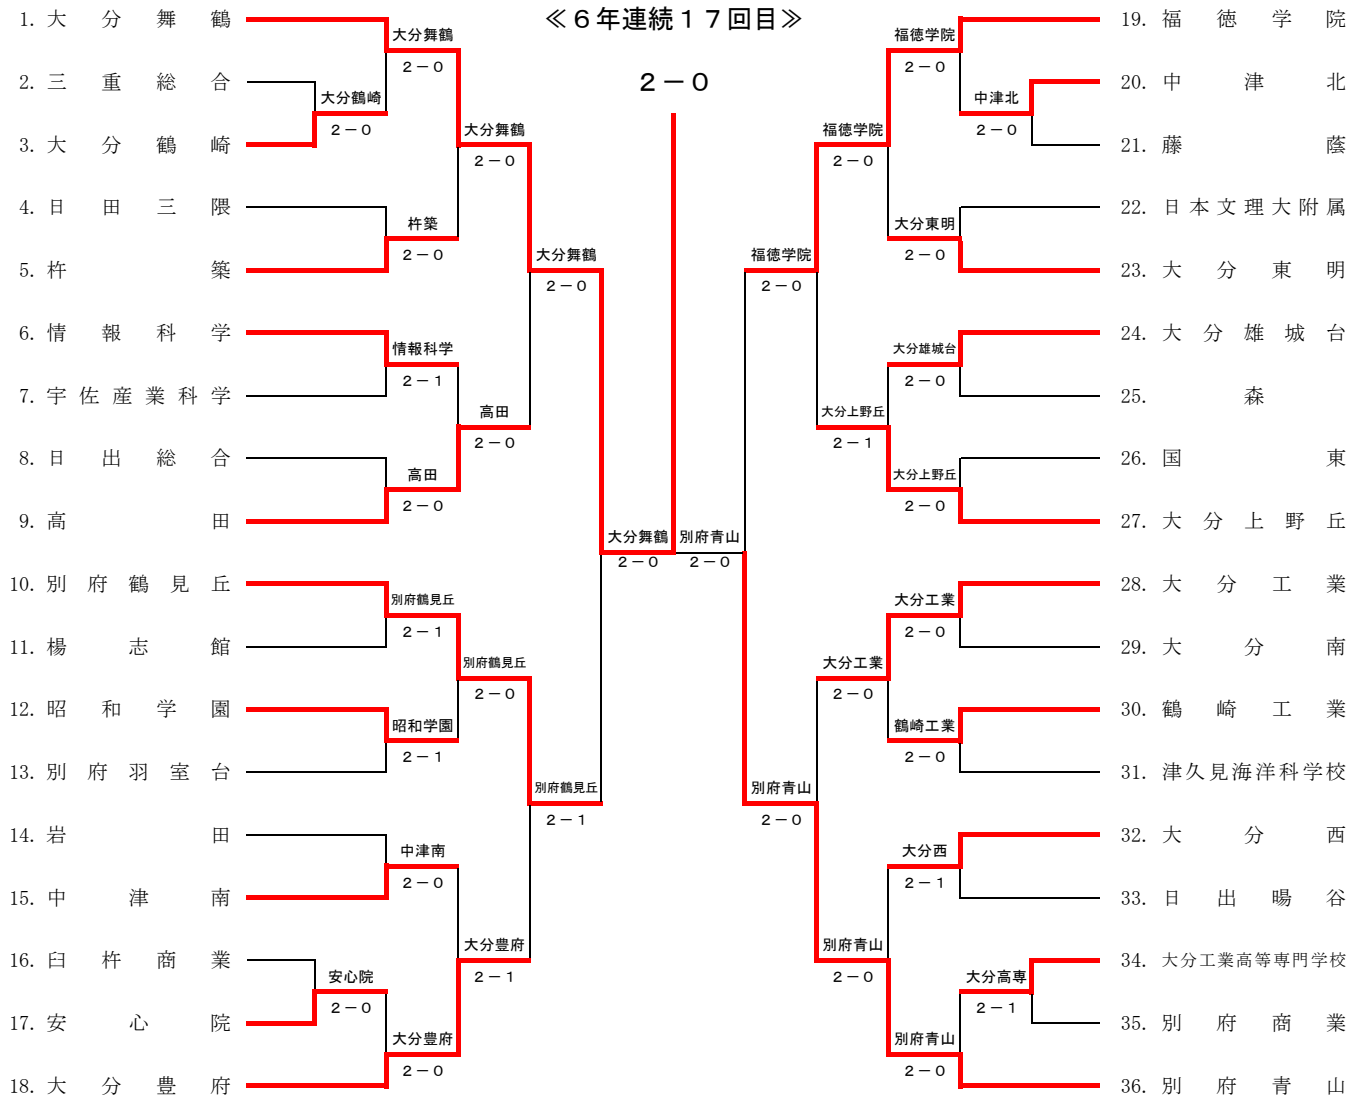

男子団体

優勝 大分舞鶴

《6年連続17回目》

準決勝

(大分舞鶴) 高校 2 - 0 (別府鶴見丘) 高校
D (笛木理津也) ⑧ - 0 (永井雅人)
(九島光佑) (柏本大知)
S1 (森脇亮太) ⑧ - 0 (安部健太朗)
S2 (中井雄也) 打ち切り (清宗平)

(福徳学院) 高校 0 - 2 (別府青山) 高校
D (辛島樹生) 4 - ⑧ (渋谷夏樹)
(鈴木晟士) (首藤伸弥)
S1 (亀井貴之) 8 - 8 (栗原侑也)
S2 (藤澤浩輝) 5 - ⑧ (草場護)

決勝

(大分舞鶴) 高校 2 - 0 (別府青山) 高校
D (笛木理津也)
(森脇亮太) ② $\left\{ \begin{matrix} 6-1 \\ 6-0 \end{matrix} \right\}$ 0 (渋谷夏樹)
(首藤伸弥)
S1 (中井雄也) ② $\left\{ \begin{matrix} 6-1 \\ 6-1 \end{matrix} \right\}$ 0 (栗原侑也)
S2 (佐藤祥次) 1 $\left\{ \begin{matrix} 6-1 \\ 3-3 \\ \text{打ち切り} \end{matrix} \right\}$ 0 (草場護)