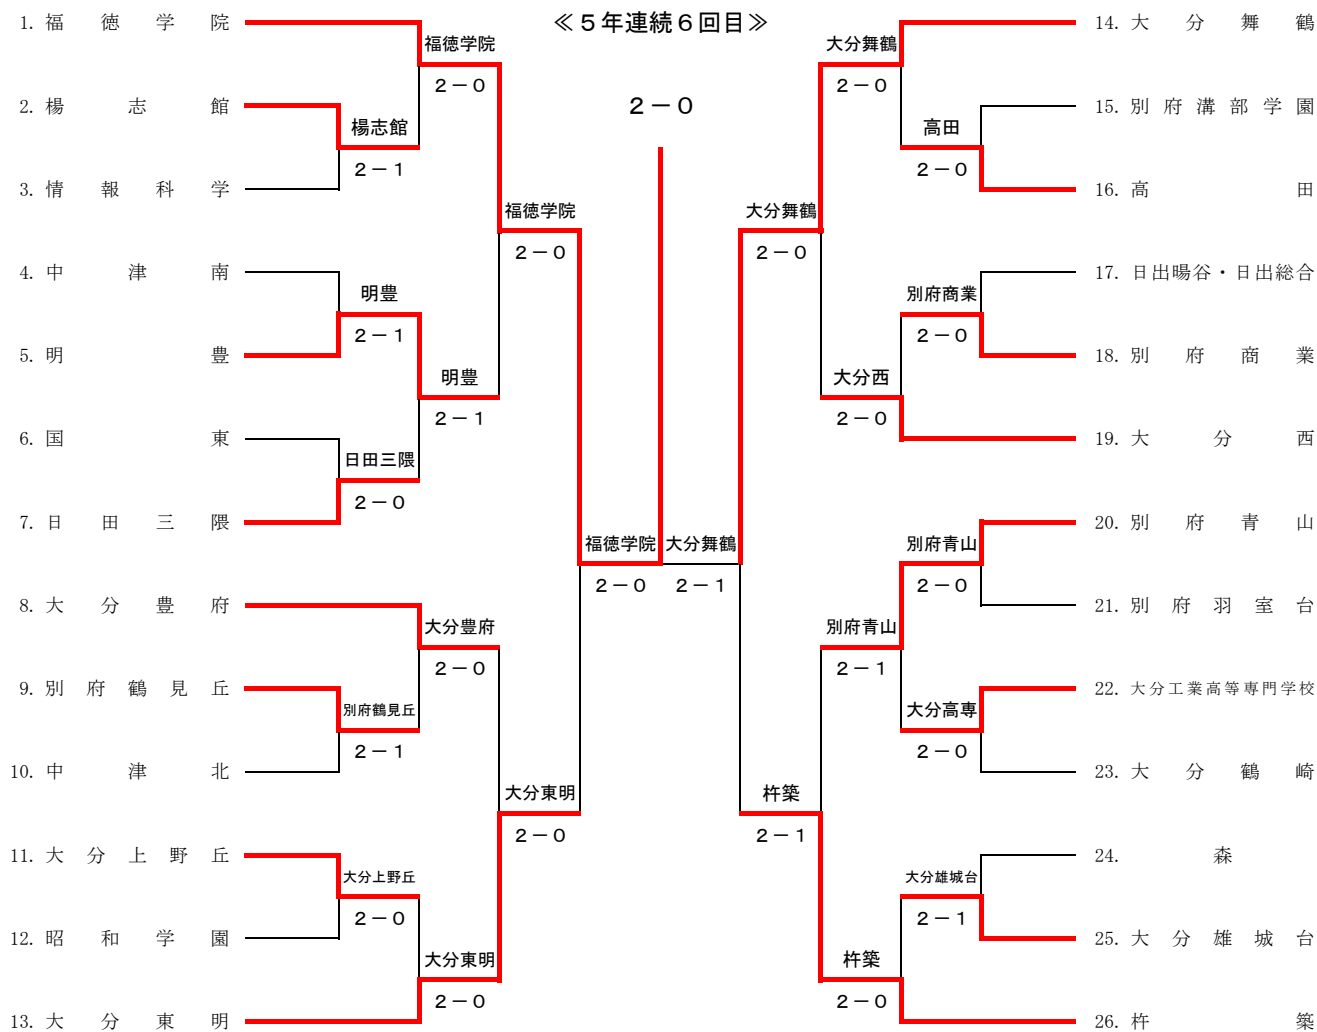

女子団体

優勝 福德学院

準決勝

(福德学院) 高校 2 - 0 (大分東明) 高校
D (長 寄 晴 香) ⑧ - 1 (大久保 ゆい)
(中 島 ありす) (幸 祐 乃)
S1 (高 山 奈津実) ⑧ - 0 (山 中 優 奈)
S2 (伊 藤 有 希) 打ち切り (奥 本 萌 美)

(大分舞鶴) 高校 2 - 1 (杵 築) 高校
D (倉 原 真 帆) ⑧ - 3 (阿 部 結 依)
(藤 川 咲 季) (松 本 真 理)
S1 (野 田 楓 佳) 4 - ⑧ (中 井 理 央)
S2 (柴 原 若 菜) ⑧ - 1 (上 野 結 衣)

決勝

(福德学院) 高校 2 — 0 (大分舞鶴) 高校

D (長 寄 晴 香) (中 島 ありす) ② $\left\{ \begin{array}{l} 6-0 \\ 6-0 \end{array} \right\}$ 0 (倉 原 真 帆) (藤 川 咲 季)

S1 (高 山 奈津実) 1 $\left\{ \begin{array}{l} 6-2 \\ 4-2 \\ (打ち切り) \end{array} \right\}$ 0 (野 田 楓 佳)

S2 (伊 藤 有 希) ② $\left\{ \begin{array}{l} 6-3 \\ 6-3 \end{array} \right\}$ 0 (柴 原 若 菜)