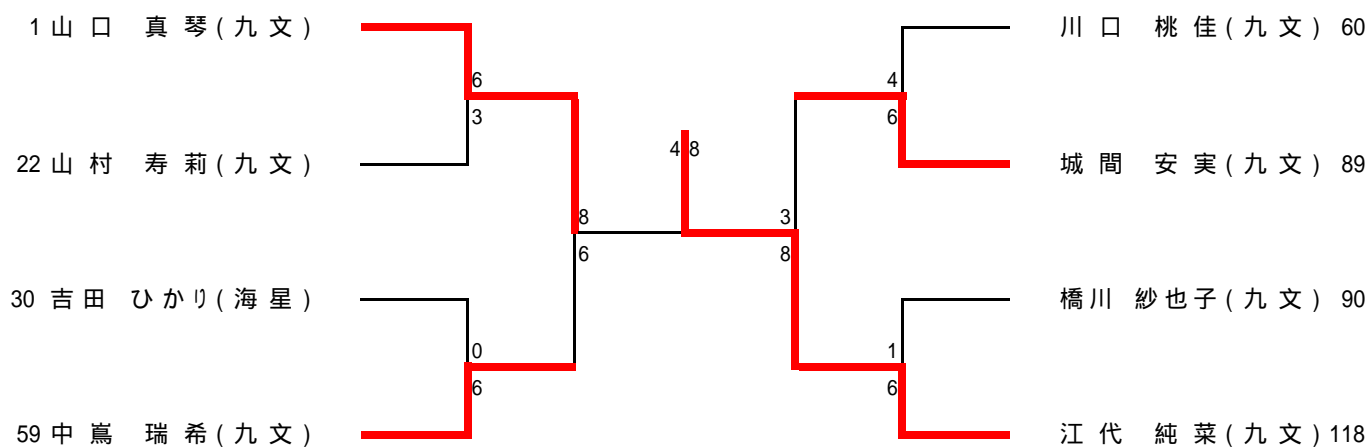

男子ダブルス (2)

決勝

1 北村・上杉 (海星)

88 西野・眞崎 (海星)

ベスト8～決勝

女子ダブルス

1 江代・中 鷗 (九文)		橋川・長澤 (九文)	34
2 中村・佐藤 (島中央)		川良・中田 (長南)	35
3 平田・川口 (西陵)		松尾・荒木 (島商)	36
4 中山・下田 (五島南)		富永・中村 (長崎北)	37
5 田口・室屋 (青雲)		皆川・筒井 (佐南)	38
6 糸永・中邨 (佐高専)		尾崎・井上 (西陵)	39
7 久保田・鈴木 (長崎北)		森田・山下 (女子商)	40
8 出田・田中 (小浜)		鈴木・細波 (長崎西)	41
9 平野・平井 (向陽)		布川・竹山 (大村)	42
10 寺田・安田 (長崎東)		西野・永野 (海星)	43
11 伊藤・日高 (対馬)		重村・上田 (島中央)	44
12 山口・森山 (佐北)		岸川・藤木 (向陽)	45
13 馬場・中村 (島原)		津村・坂口 (諫早)	46
14 濱口・横田 (諫早商)		河野・井石 (鶴洋)	47
15 松本・岩永 (島商)		松尾・陣野 (長崎東)	48
16 奥浦・堀 (日大)		出口・松尾 (長南)	49
17 林田・光山 (大村)		中村・田口 (北陽台)	50
18 松田・山口 (長崎西)		渡海・森 (諫早商)	51
19 宮木・川田 (佐高専)		伊藤・伊藤 (青雲)	52
20 山口・中村 (諫早)		正津・石橋 (西陵)	53
21 内野・小森 (女子商)		江越・仲宗根 (島商)	54
22 濱崎・平野 (北陽台)		黒田・岩本 (向陽)	55
23 山崎・三山 (佐南)		進藤・花田 (島原)	56
24 河津・綾部 (長崎東)		清水・中尾 (五島南)	57
25 城間・金子 (九文)		舩田・池田 (佐北)	58
26 久保・蒲原 (長崎北)		西口・島浦 (海星)	59
27 石橋・平 (島中央)		福田・内海 (北陽台)	60
28 中村・黒田 (諫早商)		阪中・烏山 (長崎西)	61
29 樋渡・田口 (日大)		峰・山上 (女子商)	62
30 長本・川口 (長南)		山崎・村田 (小浜)	63
31 白木・中邨 (佐北)		福田・森田 (大村)	64
32 居原・森 (島原)		中島・河村 (諫早)	65
33 吉田・杉本 (海星)		吉田・松永 (佐南)	66
		山口・川口 (九文)	67