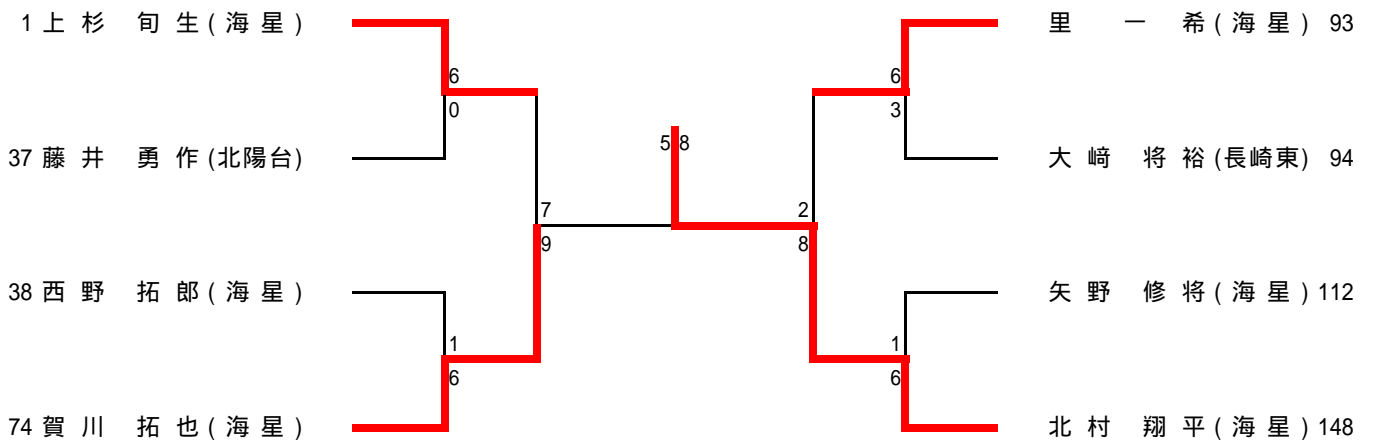

ベスト8～決勝

男子ダブルス(1)

1 北村・上杉(海星)	6	6	田口・白石(鎮西)	23
2 田中・土井(海陽)	2	0	松尾・船橋(鶴洋)	24
3 岡田・小玉(諫早)	6	6	浦川・今里(佐南)	25
4 岡本・吉田(島原農)	0	0	山下・森(大村工)	26
5 田口・出口(五島南)	6	6	池田・山口(長崎南)	27
6 片山・酒井(諫早商)	3	2	浦田・田中(向陽)	28
7 平山・山里(長崎北)	3	6	中野・東郷(北陽台)	29
8 山下・伊藤(佐高専)	6	0	清水・本城(上五島)	30
9 指方・松山(大村工)	6(5)	6	酒井・森本(島中央)	31
10 清原・山下(佐南)	7	0	石田・小川(玉成)	32
11 立岩・近藤(日大)	6	9	鶴地・石田(佐北)	33
12 本山・村木(大村)	6	0	黒崎・田崎(長崎西)	34
13 梁瀬・峰(青雲)	1	3	中倉・松野(東翔)	35
14 三好・戸村(佐北)	6	5	北嶋・西原(玉成)	36
15 久保・二股(向陽)	6	7	中川・山田(長崎東)	37
16 藤本・中島(西陵)	2	5	本田・岩永(島原)	38
17 松尾・清水(佐中央)	7	7	村田・中路(諫早)	39
18 窄・森(上五島)	6	3	小島・川本(佐高専)	40
19 岩永・小松(島原)	3	0	田口・出口(海陽)	41
20 秦・大石(鶴洋)	6	6	川下・松尾(諫早商)	42
21 平尾・山本(総附)	1	2	山本・明石(長崎工)	43
22 松本・白水(長崎西)	6	6	長尾・矢野(海星)	44