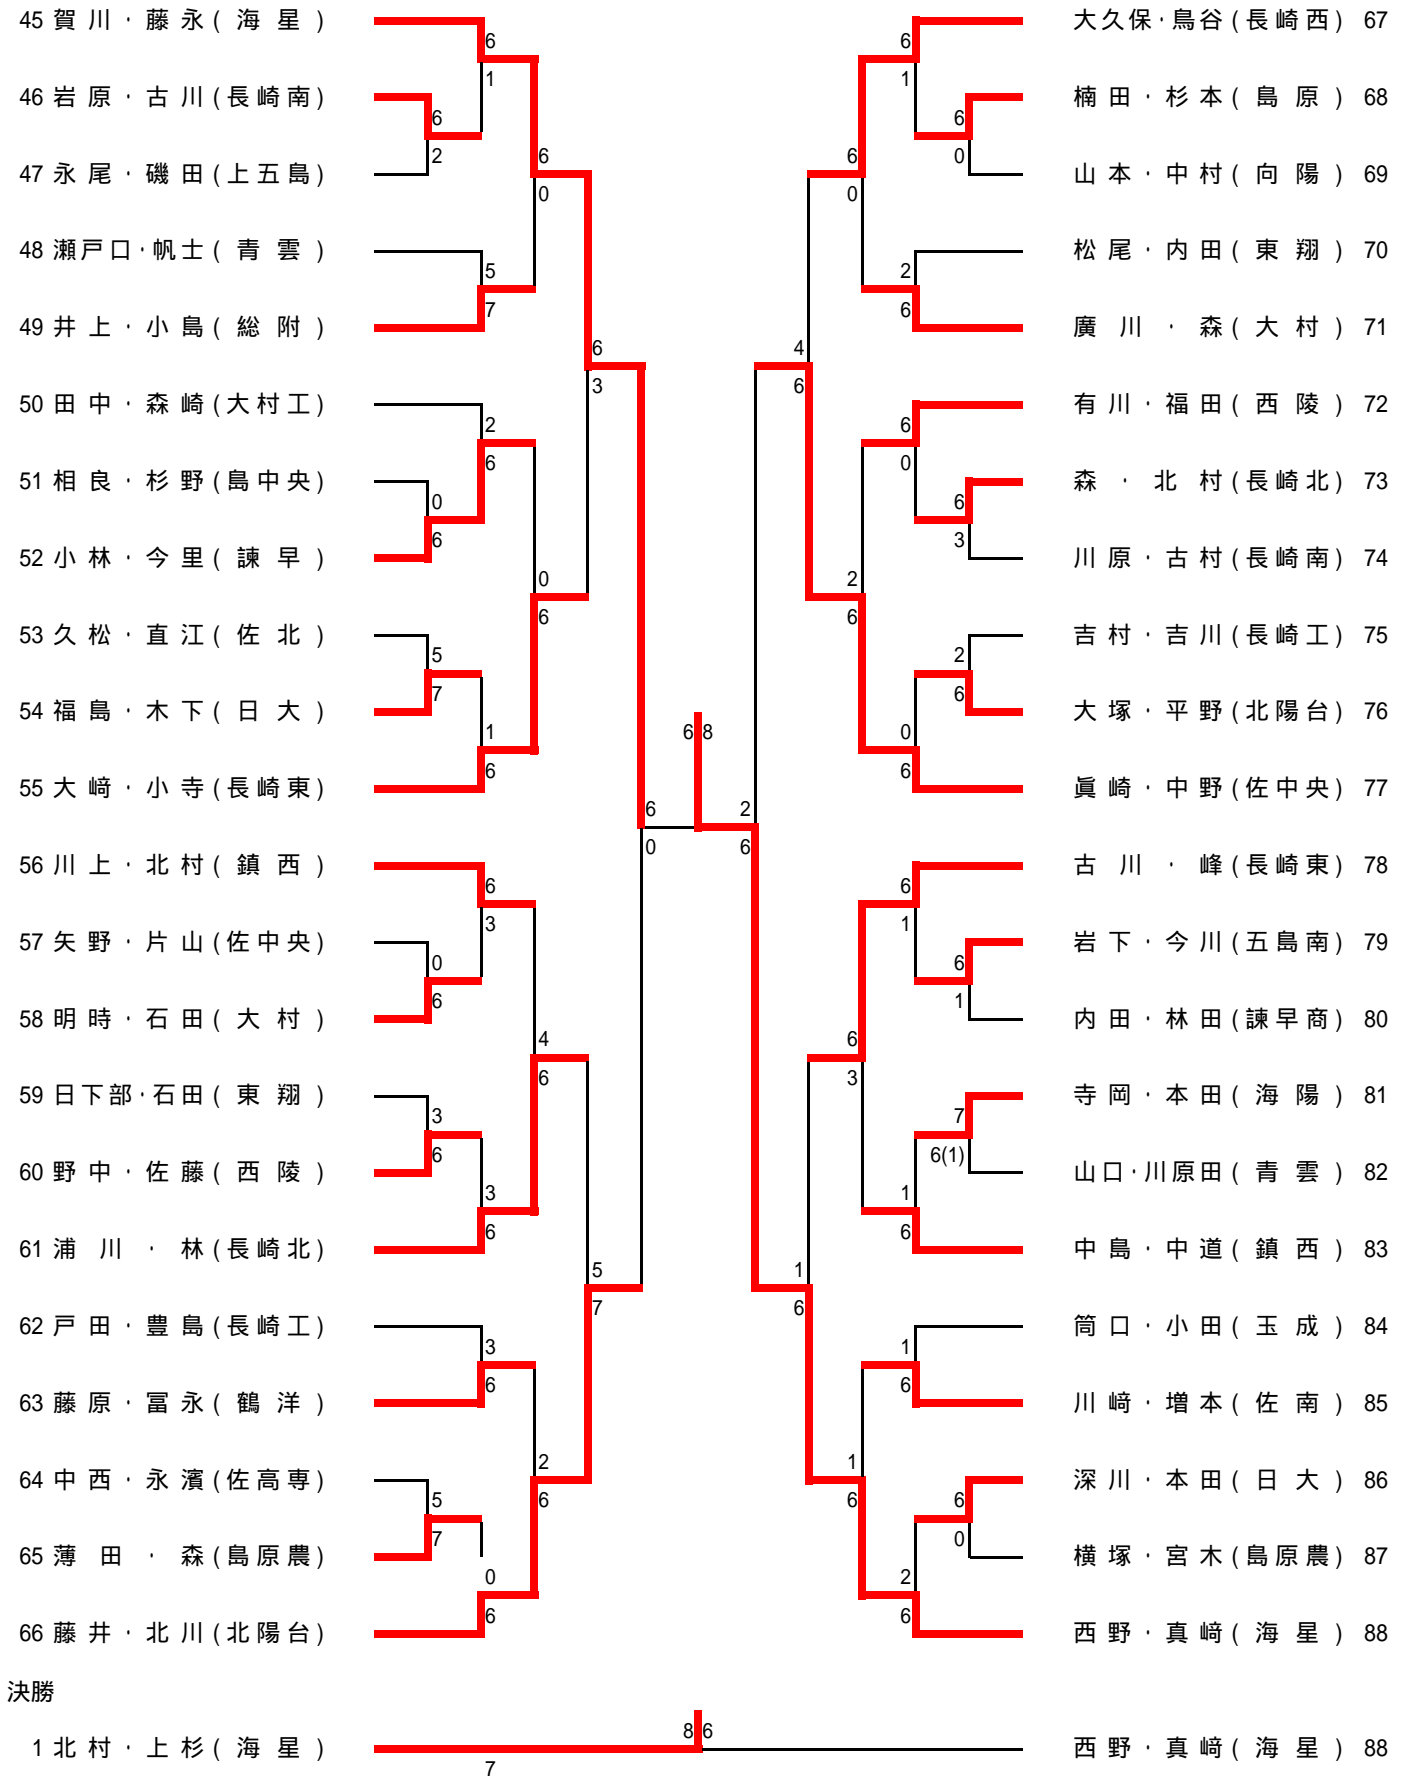

男子ダブルス(1)

1 北村・上杉(海星)	6	6	田口・白石(鎮西)	23
2 田中・土井(海陽)	2	0	松尾・船橋(鶴洋)	24
3 岡田・小玉(諫早)	6	6	浦川・今里(佐南)	25
4 岡本・吉田(島原農)	0	0	山下・森(大村工)	26
5 田口・出口(五島南)	6	6	池田・山口(長崎南)	27
6 片山・酒井(諫早商)	3	2	浦田・田中(向陽)	28
7 平山・山里(長崎北)	3	6	中野・東郷(北陽台)	29
8 山下・伊藤(佐高専)	6	0	清水・本城(上五島)	30
9 指方・松山(大村工)	6(5)	6	酒井・森本(島中央)	31
10 清原・山下(佐南)	7	0	石田・小川(玉成)	32
11 立岩・近藤(日大)	6	9	鶴地・石田(佐北)	33
12 本山・村木(大村)	6	0	黒崎・田崎(長崎西)	34
13 梁瀬・峰(青雲)	1	3	中倉・松野(東翔)	35
14 三好・戸村(佐北)	6	5	北嶋・西原(玉成)	36
15 久保・二股(向陽)	6	7	中川・山田(長崎東)	37
16 藤本・中島(西陵)	2	5	本田・岩永(島原)	38
17 松尾・清水(佐中央)	7	7	村田・中路(諫早)	39
18 窄・森(上五島)	6	3	小島・川本(佐高専)	40
19 岩永・小松(島原)	3	0	田口・出口(海陽)	41
20 秦・大石(鶴洋)	6	6	川下・松尾(諫早商)	42
21 平尾・山本(総附)	1	2	山本・明石(長崎工)	43
22 松本・白水(長崎西)	6	6	長尾・矢野(海星)	44

男子ダブルス (2)

決勝

1 北村・上杉 (海星)

88 西野・眞崎 (海星)