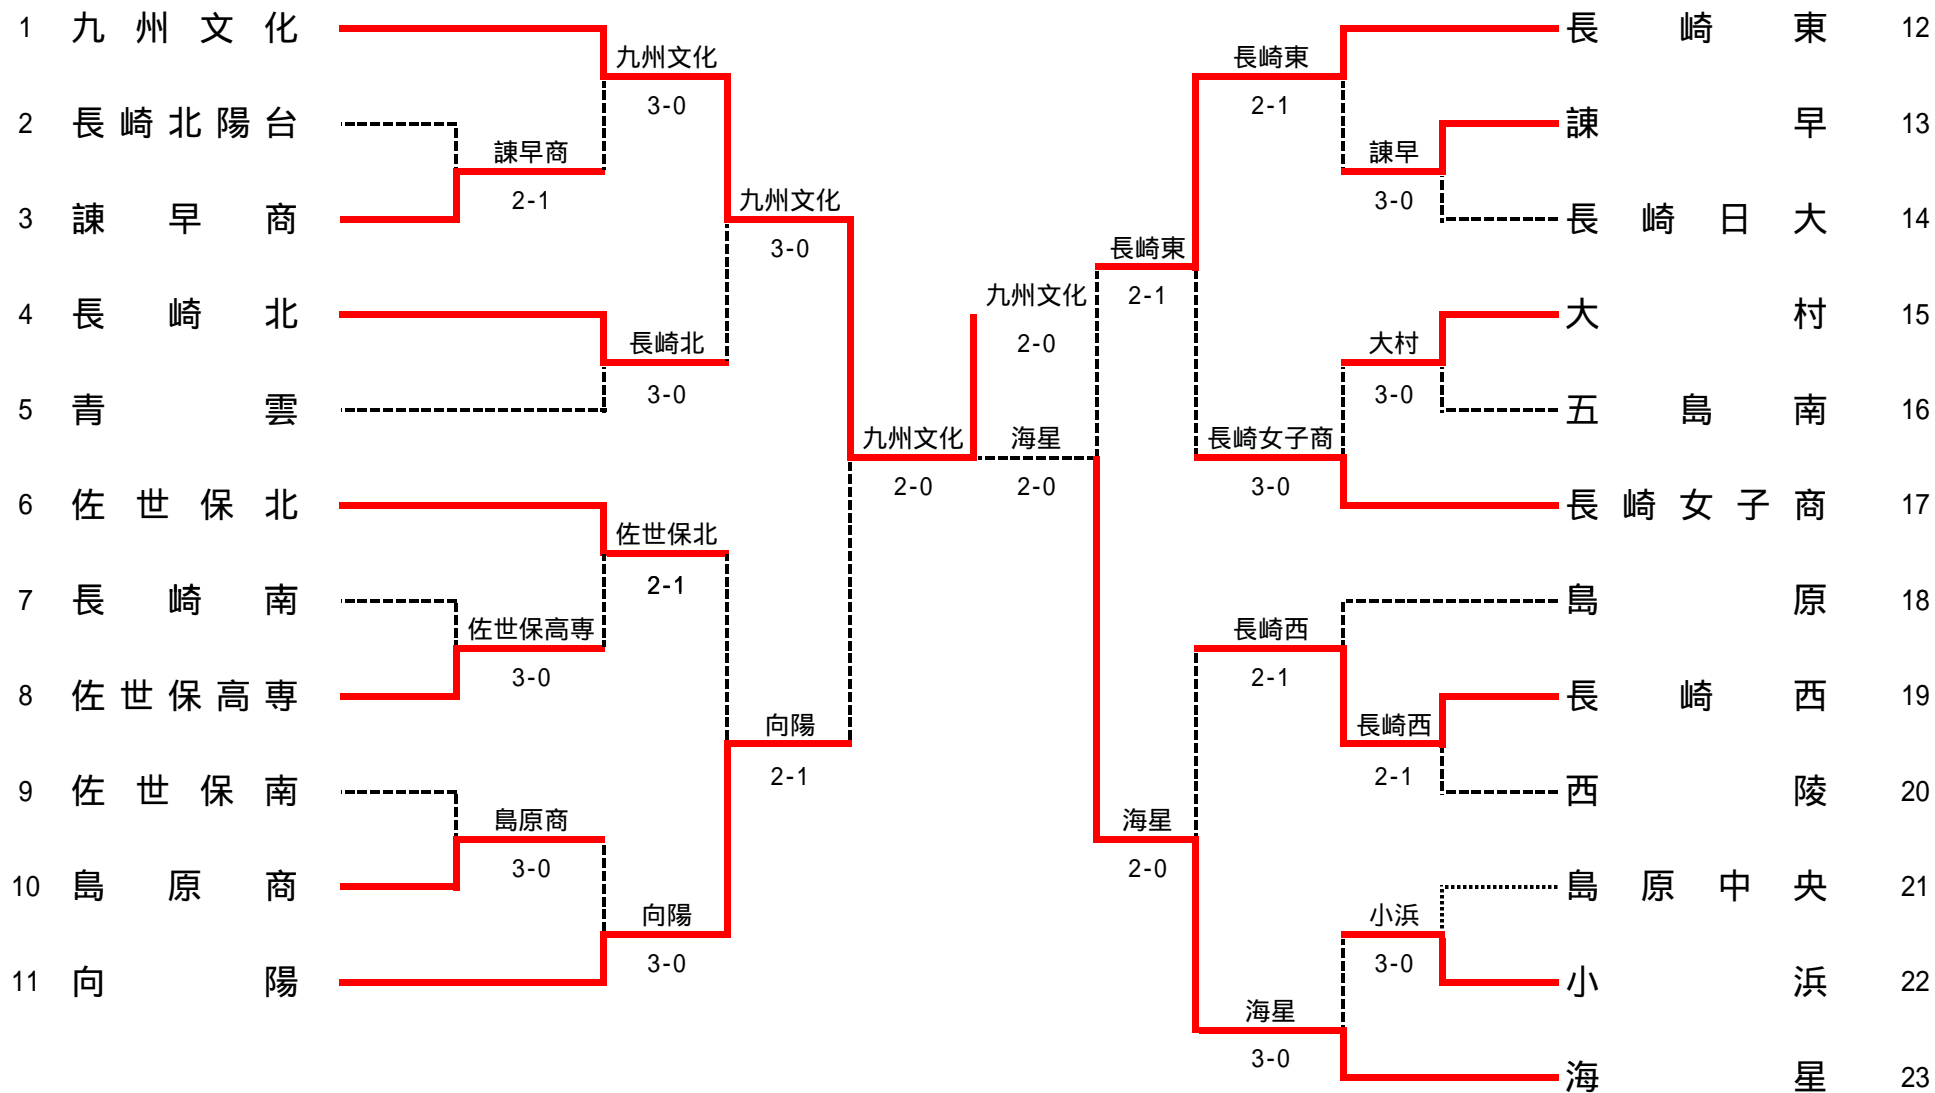

平成25年度長崎県高等学校総合体育大会 テニス競技 女子団体