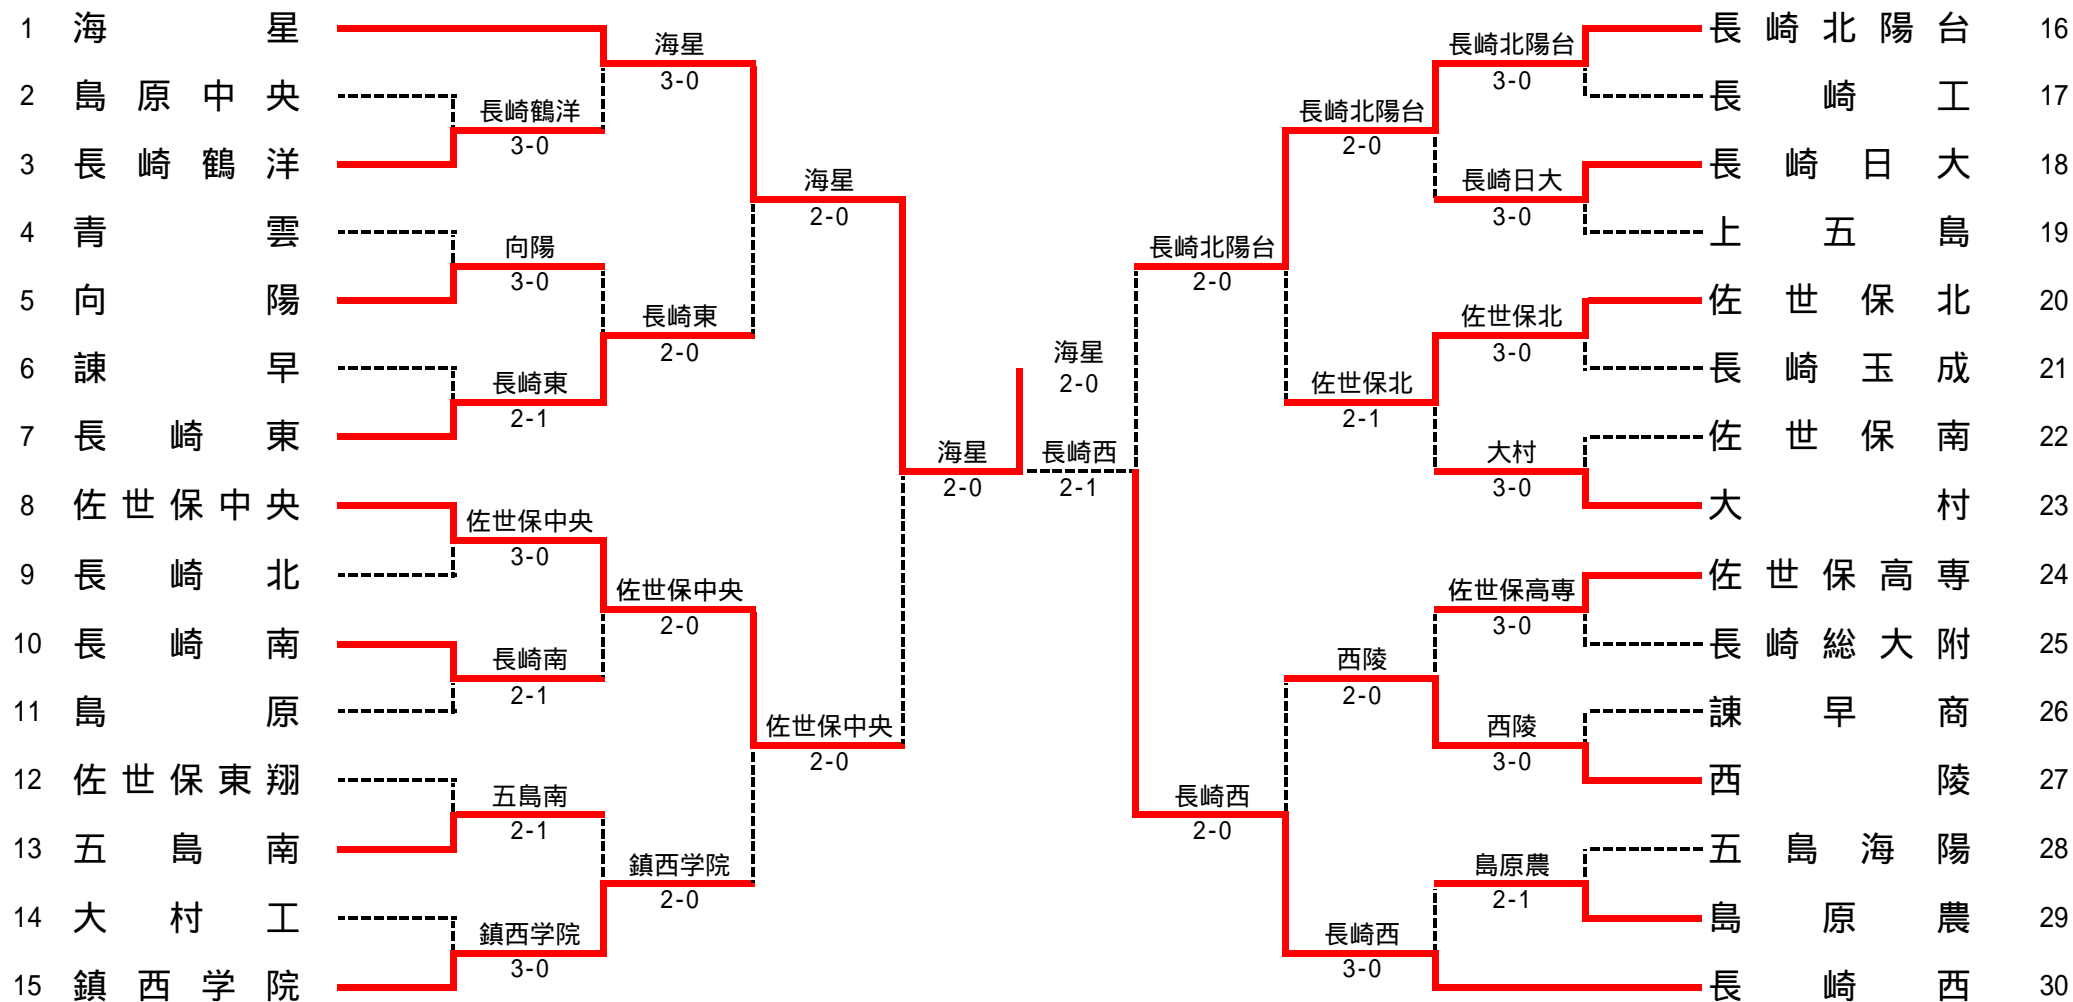

平成25年度長崎県高等学校総合体育大会 テニス競技 男子団体

1R1	3	長崎鶴洋	3-0	島原中央	2
D		富永 拓也 大石 龍季	6-1	酒井 脩太 森本 哲哉	
S1		秦 直樹	6-1	相良 吉彦	
S2		藤原 章悟	6-1	下田 翔	

1R2	5	向陽	3-0	青雲	4
D		久保 智寛 田中 幸樹	7-5	梁瀬 隆伸 帆土 大貴	
S1		浦田京太郎	6-1	瀬戸口昌裕	
S2		二股 翔太	6-1	山口 直道	