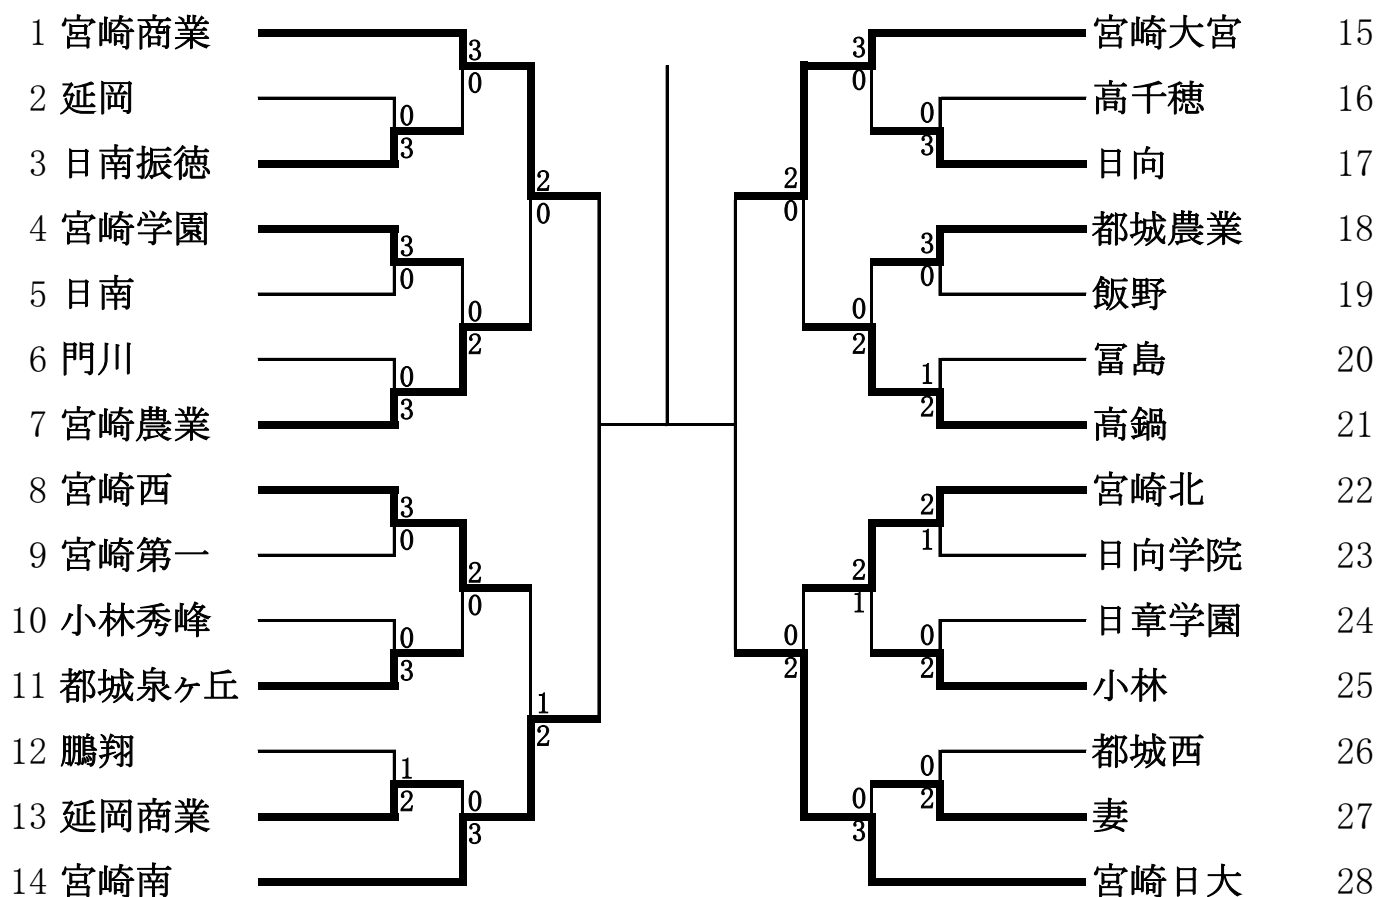

《女子団体》

優勝 宮崎商業 2位 宮崎日大
3位 宮崎大宮 4位 宮崎南

【決勝リーグ】

	学校名・選手名	結果	学校名・選手名
	宮崎商業	③-0	宮崎南
D	福島・迫田	⑧-0	前原・赤星
S1	高橋 玲奈	⑧-0	鳥越 まゆ
S2	三小田 友香	⑧-0	鎌田 真奈

	学校名・選手名	結果	学校名・選手名
	宮崎大宮	1-②	宮崎日大
D	大野・吉村	⑧-2	本田・藤原
S1	飯干 愛梨	2-⑧	井本 海帆
S2	伊東 詩織	0-⑧	竹之内 咲紀

	学校名・選手名	結果	学校名・選手名
	宮崎商業	③-0	宮崎大宮
D	福島・迫田	⑧-6	大野・飯干
S1	高橋 玲奈	⑧-0	伊東 詩織
S2	三小田 友香	⑧-0	藤崎 友佳子

	学校名・選手名	結果	学校名・選手名
	宮崎南	1-②	宮崎日大
D	鳥越・鎌田	⑧-4	本田・渡辺
S1	愛甲 志織	0-⑧	井本 海帆
S2	前原 茉彩	2-⑧	竹之内 咲紀

	学校名・選手名	結果	学校名・選手名
	宮崎商業	③-0	宮崎日大
D	福島・迫田	⑧-1	竹之内・本田
S1	高橋 玲奈	⑧-2	井本 海帆
S2	三小田 友香	⑧-0	渡辺 空蓮

	学校名・選手名	結果	学校名・選手名
	宮崎南	1-②	宮崎大宮
D	前原・秀島	5-⑧	大野・吉村
S1	鳥越 まゆ	7-⑨	飯干 愛梨
S2	鎌田 真奈	⑨-8(5)	伊東 詩織