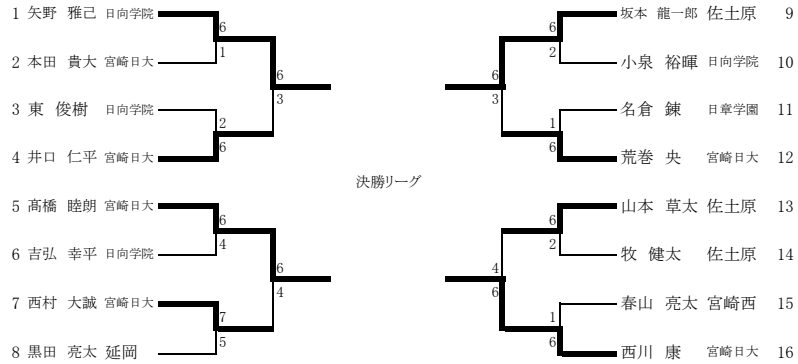

[男子シングルス]

優勝	選手名	学校名	2位	選手名	学校名
3位	矢野 雅己	日向学院	西川 康	坂本 龍一郎	佐土原 宮崎日大
		宮崎日大		高橋 陸朗	宮崎日大

決勝リーグ	A	B	C	D	
A 矢野 雅己		⑧-2	⑧-6	⑧-5	3勝0敗
B 高橋 陸朗	2-8		6-8	re 0-3	0勝3敗
C 坂本 龍一郎	6-8	⑧-6		⑧-6	2勝1敗
D 西川 康	5-8	③-0 re	6-8		1勝2敗