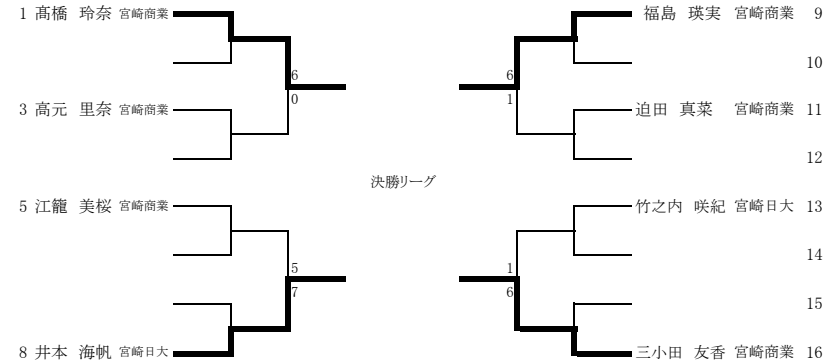

[女子シングルス]

優勝	選手名	学校名	2位	選手名	学校名
3位	高橋 玲奈	宮崎商業	三小田 友香	井本 海帆	宮崎商業
	福島 瑛実	宮崎商業			宮崎日大

決勝リーグ	A	B	C	D	
A 高橋 玲奈		⑨-7	⑧-4	⑧-3	3勝0敗
B 井本 海帆	7-9		6-8	4-8	0勝3敗
C 福島 瑛実	4-8	⑧-6		6-8	1勝2敗
D 三小田 友香	3-8	⑧-4	⑧-6		2勝1敗