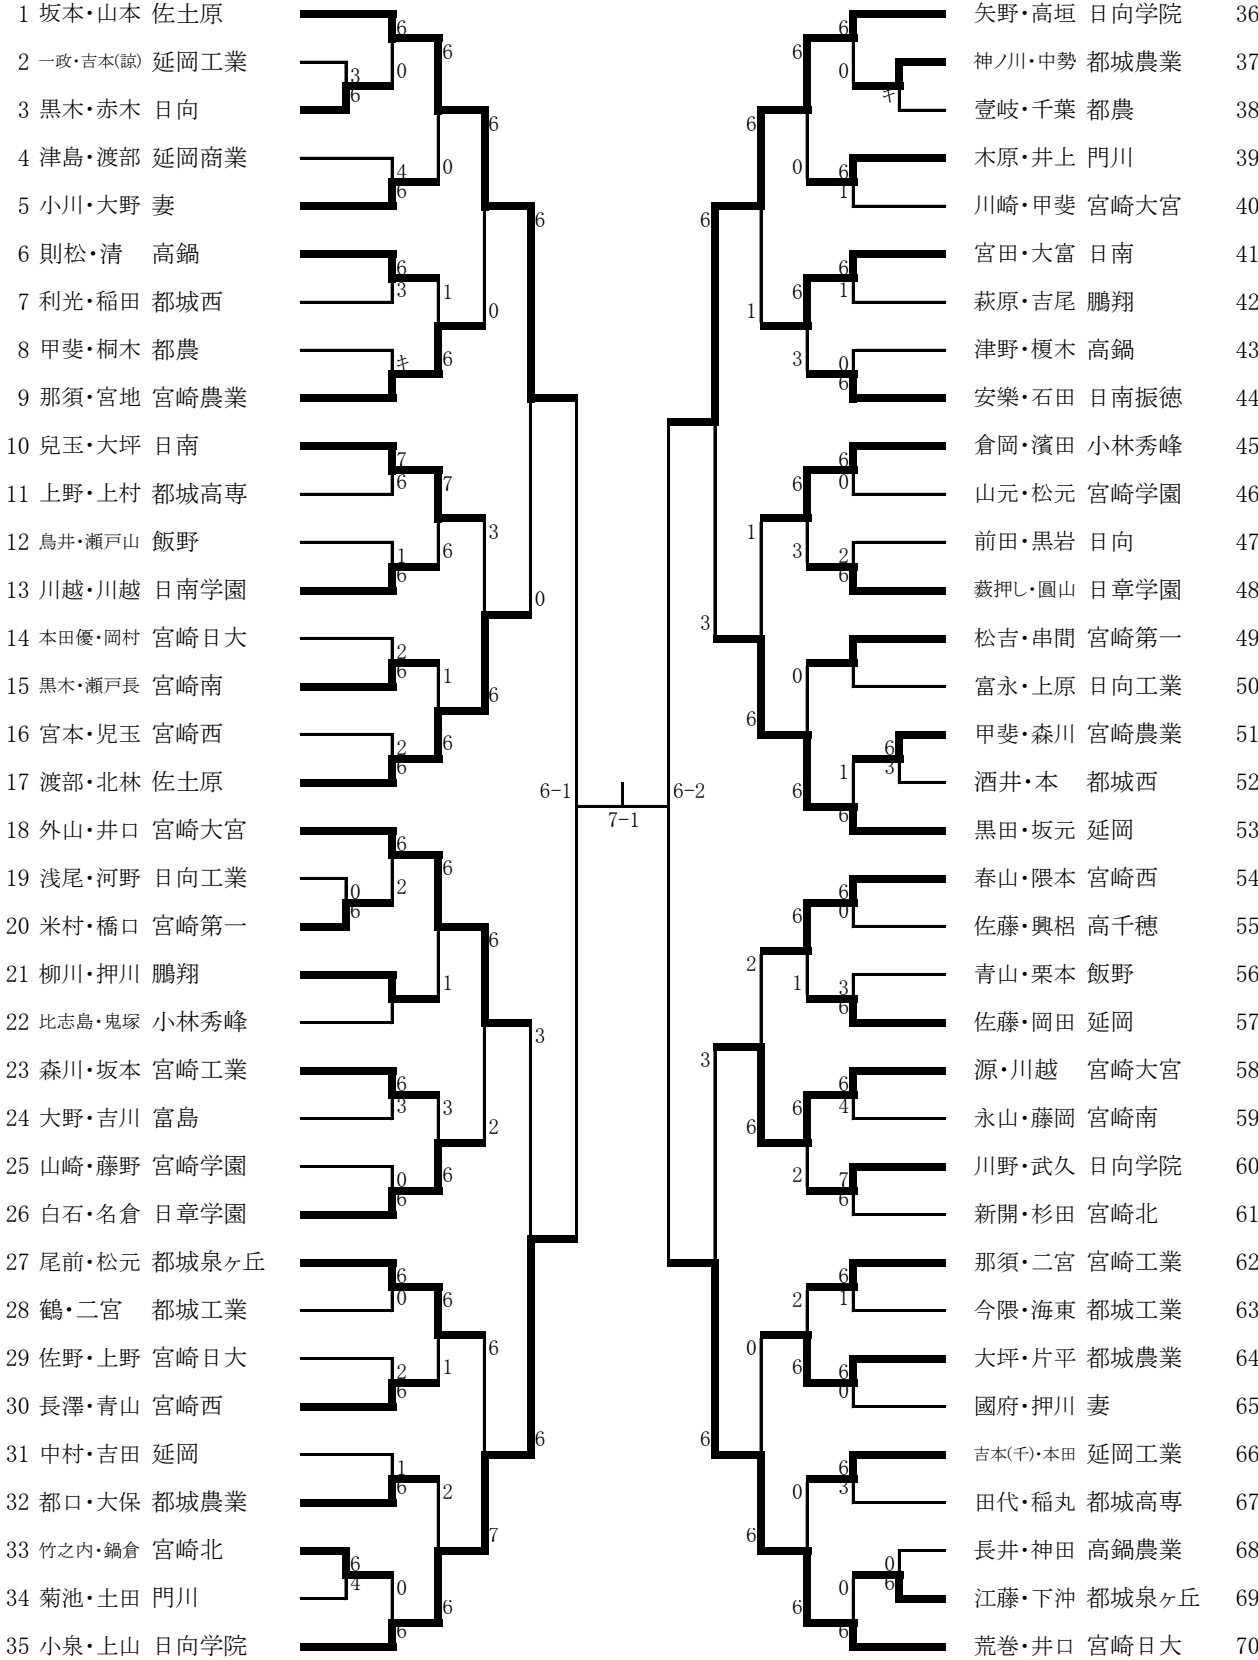

男子ダブルス(1)

男子ダブルス(2)

71 東・吉弘 日向学院	6	6	小林・新坂 宮崎大宮	106				
72 二見・森川 宮崎学園	4	1	6	0	6	内村・森山 鵬翔	107	
73 高山・本石 飯野	6	6	6	0	6	竹之下・山角 都城工業	108	
74 金濱・児玉 都農	2	1	6	1	1	永山・三根 宮崎西	109	
75 黒田・後藤 門川	6	7	6	6	6	金丸・高山 日向学院	110	
76 徳留・森山 都城西	6	6	6	6	6	久保崎・山口 延岡工業	111	
77 山路・松山 宮崎第一	3	6	1	6	キ	溝口・長野 日向工業	112	
78 杉元・田本 宮崎南	6	3	3	0	6	岩崎・黒木 富島	113	
79 横山・山下 日向	1	6-3	6-4	6	6	田中・高津佐 宮崎南	114	
80 宮本・立山 佐土原	6	1	6	6	6	濱名・日高 延岡	115	
81 篠原・入船 宮崎西	1	6	0	6	6	岩本・新原 飯野	116	
82 小野・小川 延岡商業	キ	0	1	3	6	和田・坂元 宮崎工業	117	
83 歌津・新野 日向工業	キ	5	1	3	3	川崎・花屋 宮崎農業	118	
84 鈴木・黒木 宮崎北	5	7	3	6	4	有田・盛満 都城泉ヶ丘	119	
85 河野・瀬戸 宮崎日大	7	3	6	3	6	山本・瀬戸山 宮崎北	120	
86 姫田・根来 富島	0	6	6	6	3	野崎・斎藤 都城高専	121	
87 須志田・小野 宮崎大宮	6	6-3	7-2	6	3	6	日高・崎山 日南	122
88 西村・本田貴 宮崎日大	6	6	6	6	6	中野・澤山 佐土原	123	
89 藤崎・野崎 日南	6	0	6	6	6	大神・園田 都城農業	124	
90 黒木・壹岐 妻	3	6	6	6	0	6	西田・松尾 高鍋	125
91 榎木・藤田 都城農業	6	2	6	6	2	6	吉時・川俣 日南	126
92 満富・山王 都城高専	4	6	6	6	2	4	伊藤・奥田 日南振徳	127
93 伊東・加治屋 延岡工業	6	0	3	1	6	6	原田・林田 日向	128
94 御手洗・小田 延岡	0	3	1	3	6	3	池内・橋倉 門川	129
95 田久・岡田 高鍋農業	4	6	6	2	2	6	黒岩・渡辺 日向学院	130
96 江田・池田 小林秀峰	6	6	6	6	2	6	高橋・甲斐 佐土原	131
97 豊國・外山 鵬翔	6	1	6	6	4	6	永山・平元 宮崎第一	132
98 谷口・湯浅 日章学園	1	6	1	6	6	6	松田・宮野 高千穂	133
99 圖師・吉菌 宮崎農業	6	1	1	0	7	6	高山・内山 宮崎北	134
100 松田・須賀 都城工業	1	6	0	6	1	6	松元・小林 都農	135
101 小嶋・三隅 高鍋	6	1	0	6	7	6	荒木・飯田 宮崎学園	136
102 堤・小野 都城泉ヶ丘	1	0	6	1	5	6	鮫島・丸山 都城西	137
103 日高・河野 宮崎工業	7	0	6	6	キ	6	黒澤・池田幸 小林秀峰	138
104 布施・隈元 宮崎大宮	5	0	6	6	0	6	関屋・嶽本 日章学園	139
105 牧・陣内 佐土原	6	6	6	6	6	6	西川・高橋 宮崎日大	140