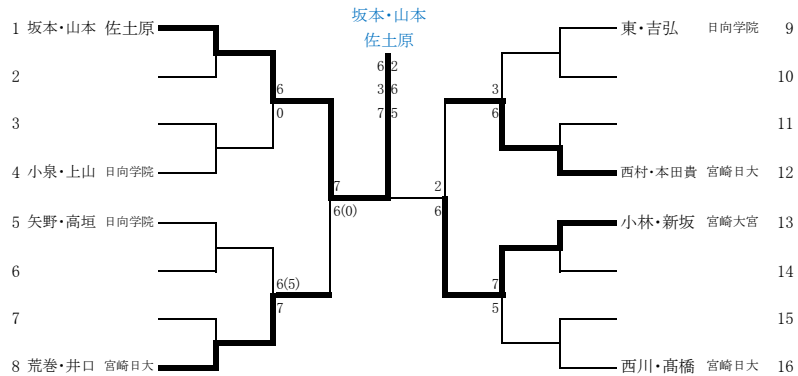

[男子ダブルス]

優勝	選手名	学校名	2位	選手名	学校名
3位	坂本・山本	佐土原	荒巻・井口	小林・新坂	宮崎大宮
		宮崎日大		西村・本田貴	宮崎日大