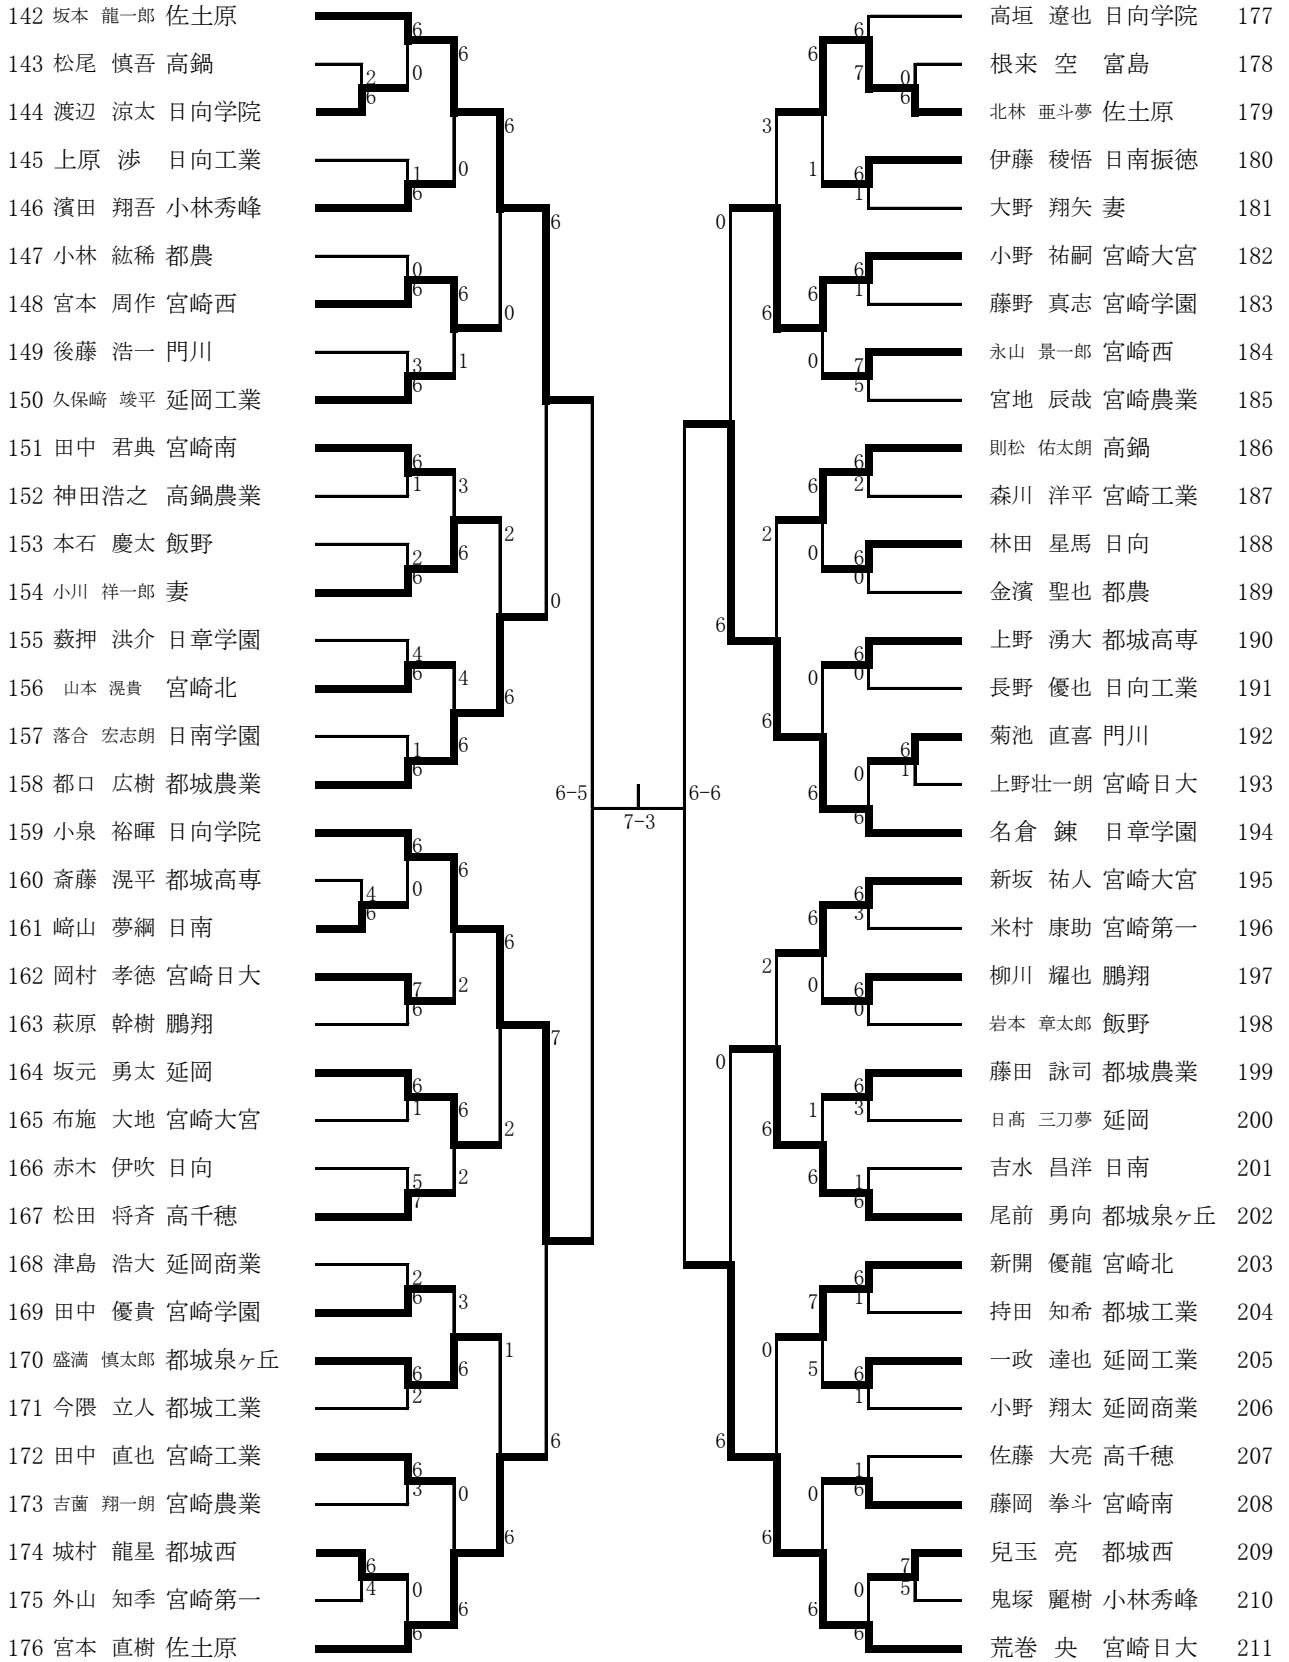

平成25年度 宮崎県高校総体テニス競技
平成25年 6/1~5
県総合運動公園テニスコート

男子シングルス (3)

男子シングルス (4)

212	山本 草太	佐土原								春山 亮太	宮崎西	247
213	篠原 宏介	宮崎西	6							中島 大輝	都城農業	248
214	片平 健太	都城農業	4	0	6					千葉 優太	都農	249
215	稲丸 貴士	都城高専	6							木幡 昇竜	都城工業	250
216	三隅 佑哉	高鍋	0	0	6					飯田 大貴	宮崎学園	251
217	歌津 裕貴	日向工業	6							原田 大地	日向	252
218	壹岐 陽平	都農	キ	0	0					眞鍋 輝学	門川	253
219	内山 雄史	宮崎北	6	6						吉川 涼太	富島	254
220	鳥井 直人	飯野	0							大久保賢吾	小林	255
221	豊國 廉太	鵬翔	6							富永 拓希	日向工業	256
222	壹岐 彰太	妻	2	2						黒岩 祐介	日向学院	257
223	池内 勝行	門川	2	6	0					瀬戸山 敬太	都城泉ヶ丘	258
224	山口 悠人	延岡工業	6			1				本田 優	宮崎日大	259
225	海東 星哉	都城工業	6							圖師 雄大	宮崎農業	260
226	永山 泰伍	宮崎南	7	4	6					川越 大輝	宮崎大宮	261
227	赤澤 祐馬	宮崎学園	1	6						橋口 亮志	宮崎第一	262
228	宮田 龍一	日南	6			6-7				池田 幸平	小林秀峰	263
229	井口 拓海	宮崎大宮	6							白石 貴大	日章学園	264
230	矢野 佑典	宮崎工業	3	1	6		7-4			澤山 悠樹	佐土原	265
231	日高 将也	日南	6							杉元 友磨	宮崎南	266
232	中原 拓真	都城泉ヶ丘	6	1						上村 隆也	都城高専	267
233	岩崎 仁	富島	1							外山 玲聖	鵬翔	268
234	濱名 優弥	延岡	6							小嶋 将敬	高鍋	269
235	湯浅 廣紀	日章学園	0	4	0					川俣 航平	日南	270
236	河野 将悟	宮崎日大	6	6						岡田 舜	延岡	271
237	横山 玄貴	日向	2							上山 晃輝	日向学院	272
238	鮫島 健介	都城西	2	6						徳留 慧太	都城西	273
239	高山 研	日向学院	6	6						石田 充	日南振徳	274
240	川越 絢恭	日南学園	2	3	3					本田 秀真	延岡工業	275
241	平元 瑛彦	宮崎第一	6							二宮 裕樹	宮崎工業	276
242	宮野 匠朗	高千穂	7							源 大樹	宮崎大宮	277
243	甲斐 健太郎	宮崎農業	5	0						渡部 圭太	延岡商業	278
244	長井翔大	高鍋農業	0							瀬戸山 勝茂	飯野	279
245	黒澤 僚	小林秀峰	6	0	6					瀬戸山 大志	宮崎北	280
246	牧 健太	佐土原	6							西川 康	宮崎日大	281