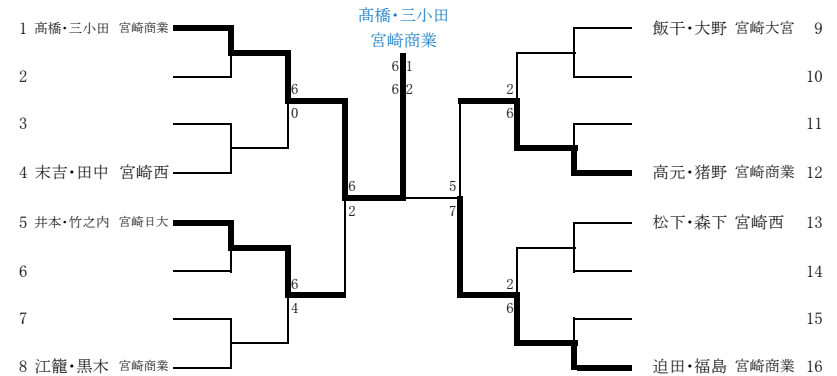

[女子ダブルス]

優勝	選手名	学校名	2位	選手名	学校名
3位	高橋・三小田	宮崎商業	井本・竹之内	迫田・福島	宮崎商業
		宮崎日大		高元・猪野	宮崎商業