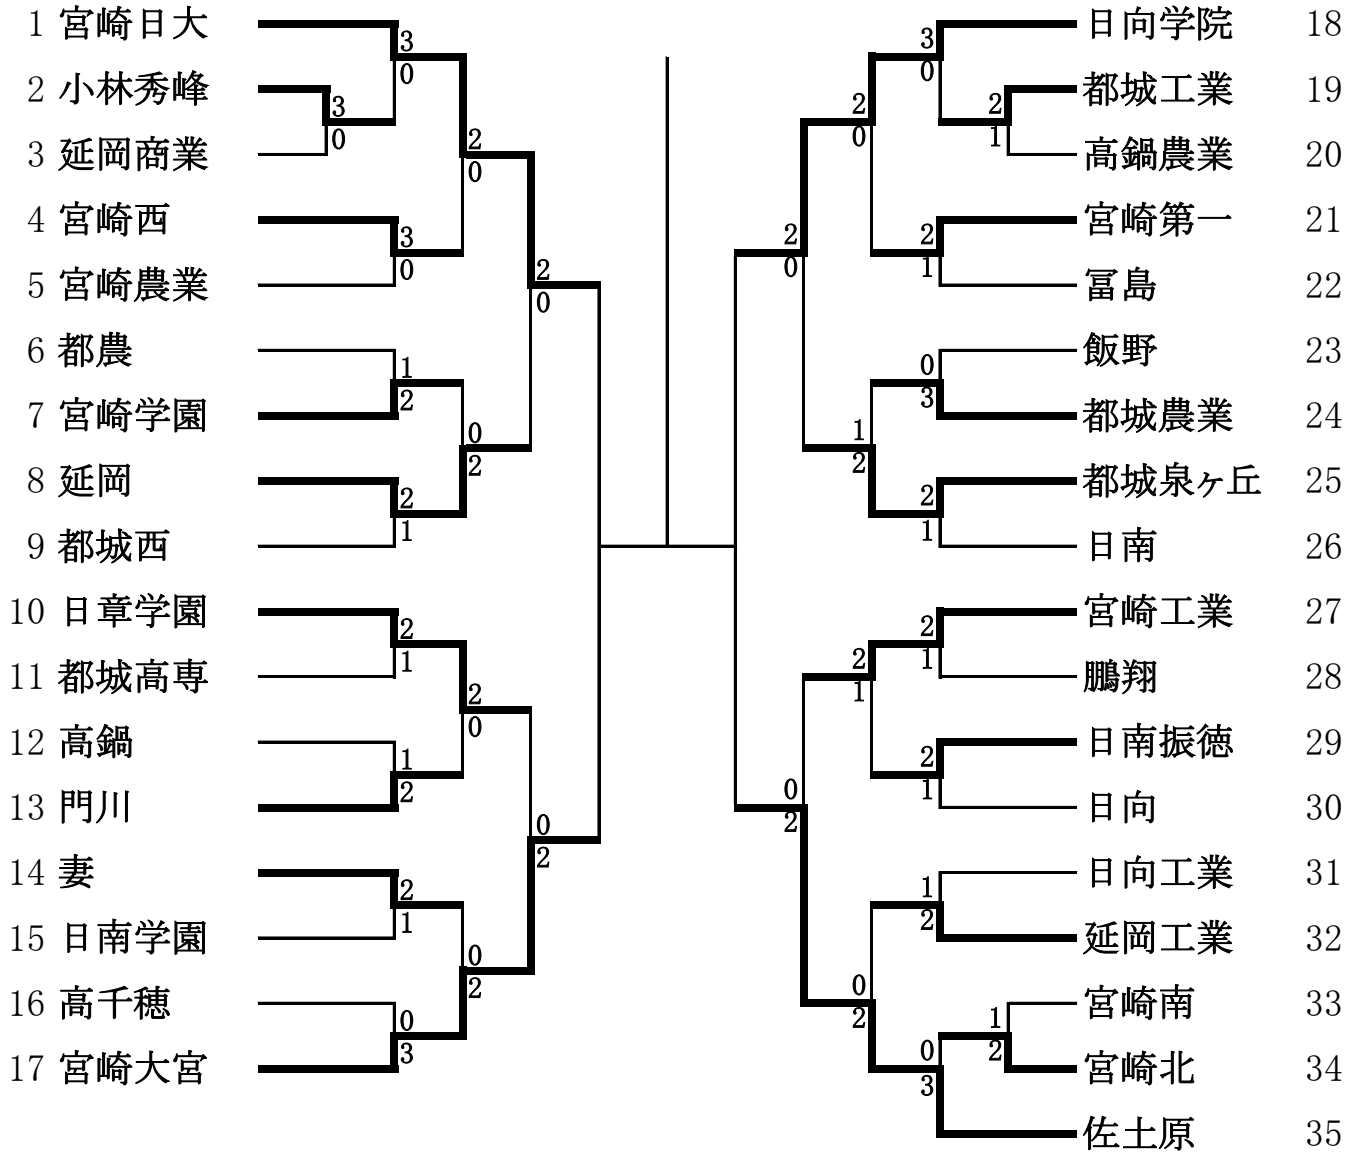

平成25年度 高校総体 団体戦

《男子団体》

優勝 宮崎日大 2位 日向学院
3位 佐土原 4位 宮崎大宮

【決勝リーグ】

	学校名・選手名	結果	学校名・選手名
	宮崎日大	③-0	宮崎大宮
D	荒巻・井口	⑧-3	外山・新坂
S1	西川 康	⑨-8(6)	小林 龍之介
S2	高橋 睦朗	⑧-4	井口 拓海

	学校名・選手名	結果	学校名・選手名
	日向学院	②-1	佐土原
D	東・吉弘	⑧-1	山本・陣内
S1	矢野 雅己	⑧-5	坂本 龍一郎
S2	小泉 裕暉	3-⑧	牧 健太