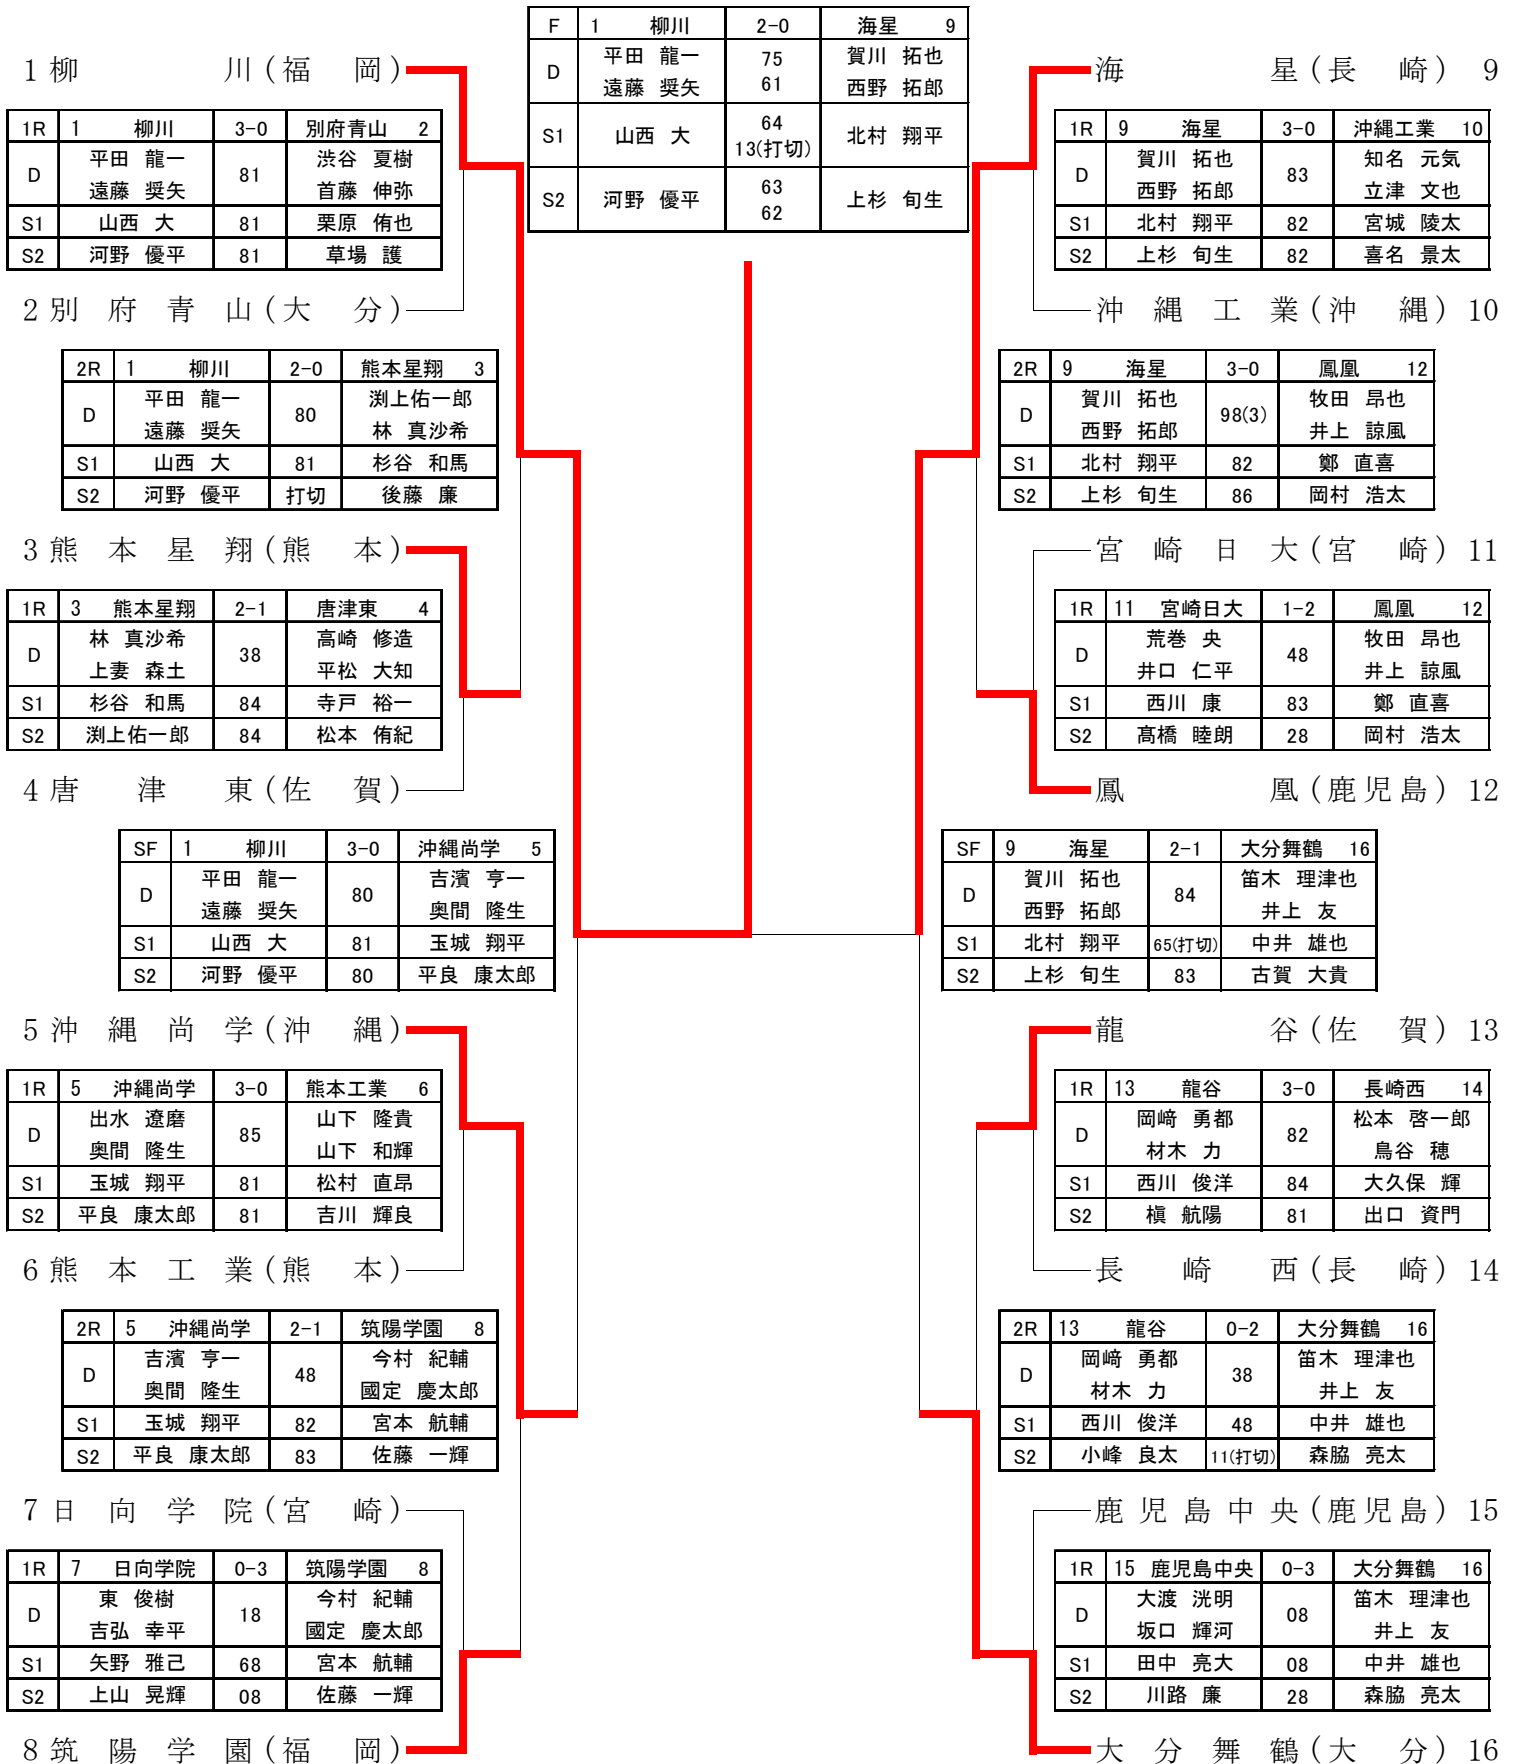

平成25年度 全九州高等学校体育大会  
第48回 全九州高等学校テニス競技大会

平成25年6月15日(土)~17日(月)  
佐賀県立森林公園庭球場  
佐賀県立総合運動場庭球場

《 男子 団体 》

平成25年度 全九州高等学校体育大会  
第48回 全九州高等学校テニス競技大会

平成25年6月15日(土)~17日(月)  
佐賀県総合運動場庭球場

《女子団体》

1九州文化(長崎)

1R	1	九州文化	3-0	宮崎日大	2
D		江代 純菜 中島 瑞希	80	本田 いちご 渡辺 空蓮	
S1		山口 真琴	80	井本 海帆	
S2		城間 安実	86	竹之内 咲紀	

2宮崎日大(宮崎)

2R	1	九州文化	2-0	沖縄尚学	4
D		中島 瑞希 川口 桃佳	43(打切)	大嶺 真緒 楚南 美波	
S1		江代 純菜	83	リュウ 理沙 マリー	
S2		山口 真琴	80	西里 夏子	

3鳥栖商業(佐賀)

1R	3	鳥栖商業	0-3	沖縄尚学	4
D		岸 愛生 西山 沙也加	08	大嶺 真緒 楚南 美波	
S1		岩本 みなみ	08	リュウ 理沙 マリー	
S2		蘭 愛依	08	西里 夏子	