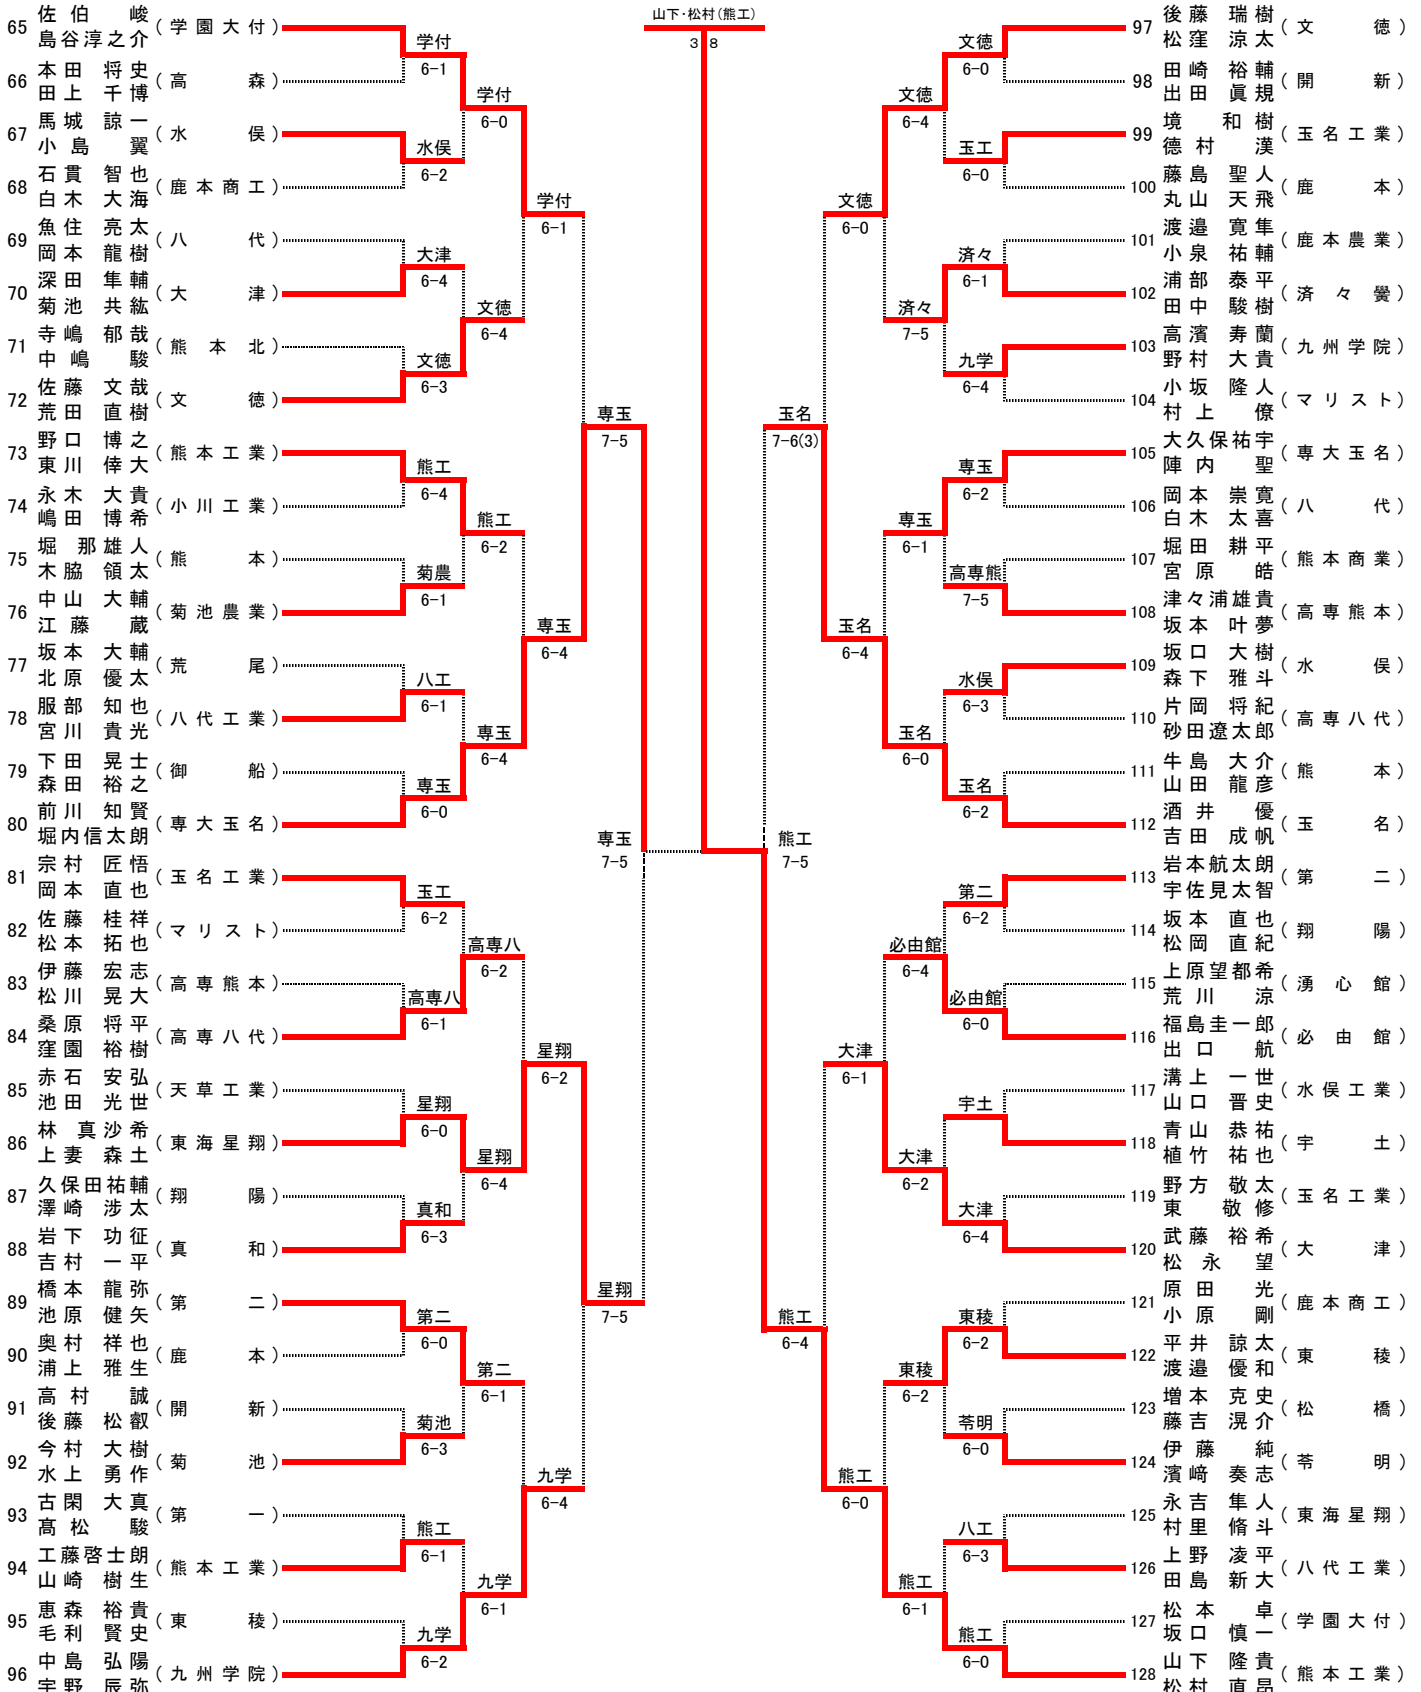

平成25年度熊本県高等学校総合体育大会テニス競技大会

男子ダブルスNo.2

3位決定戦
杉谷和馬 (東海星翔) vs 前川知賢 (専大玉名) [6-4]

決勝戦
杉谷和馬 (東海星翔) vs 松本直紀 (翔陽) [6-2]
山下松村 (熊本工業) vs 前川知賢 (専大玉名) [8-3]