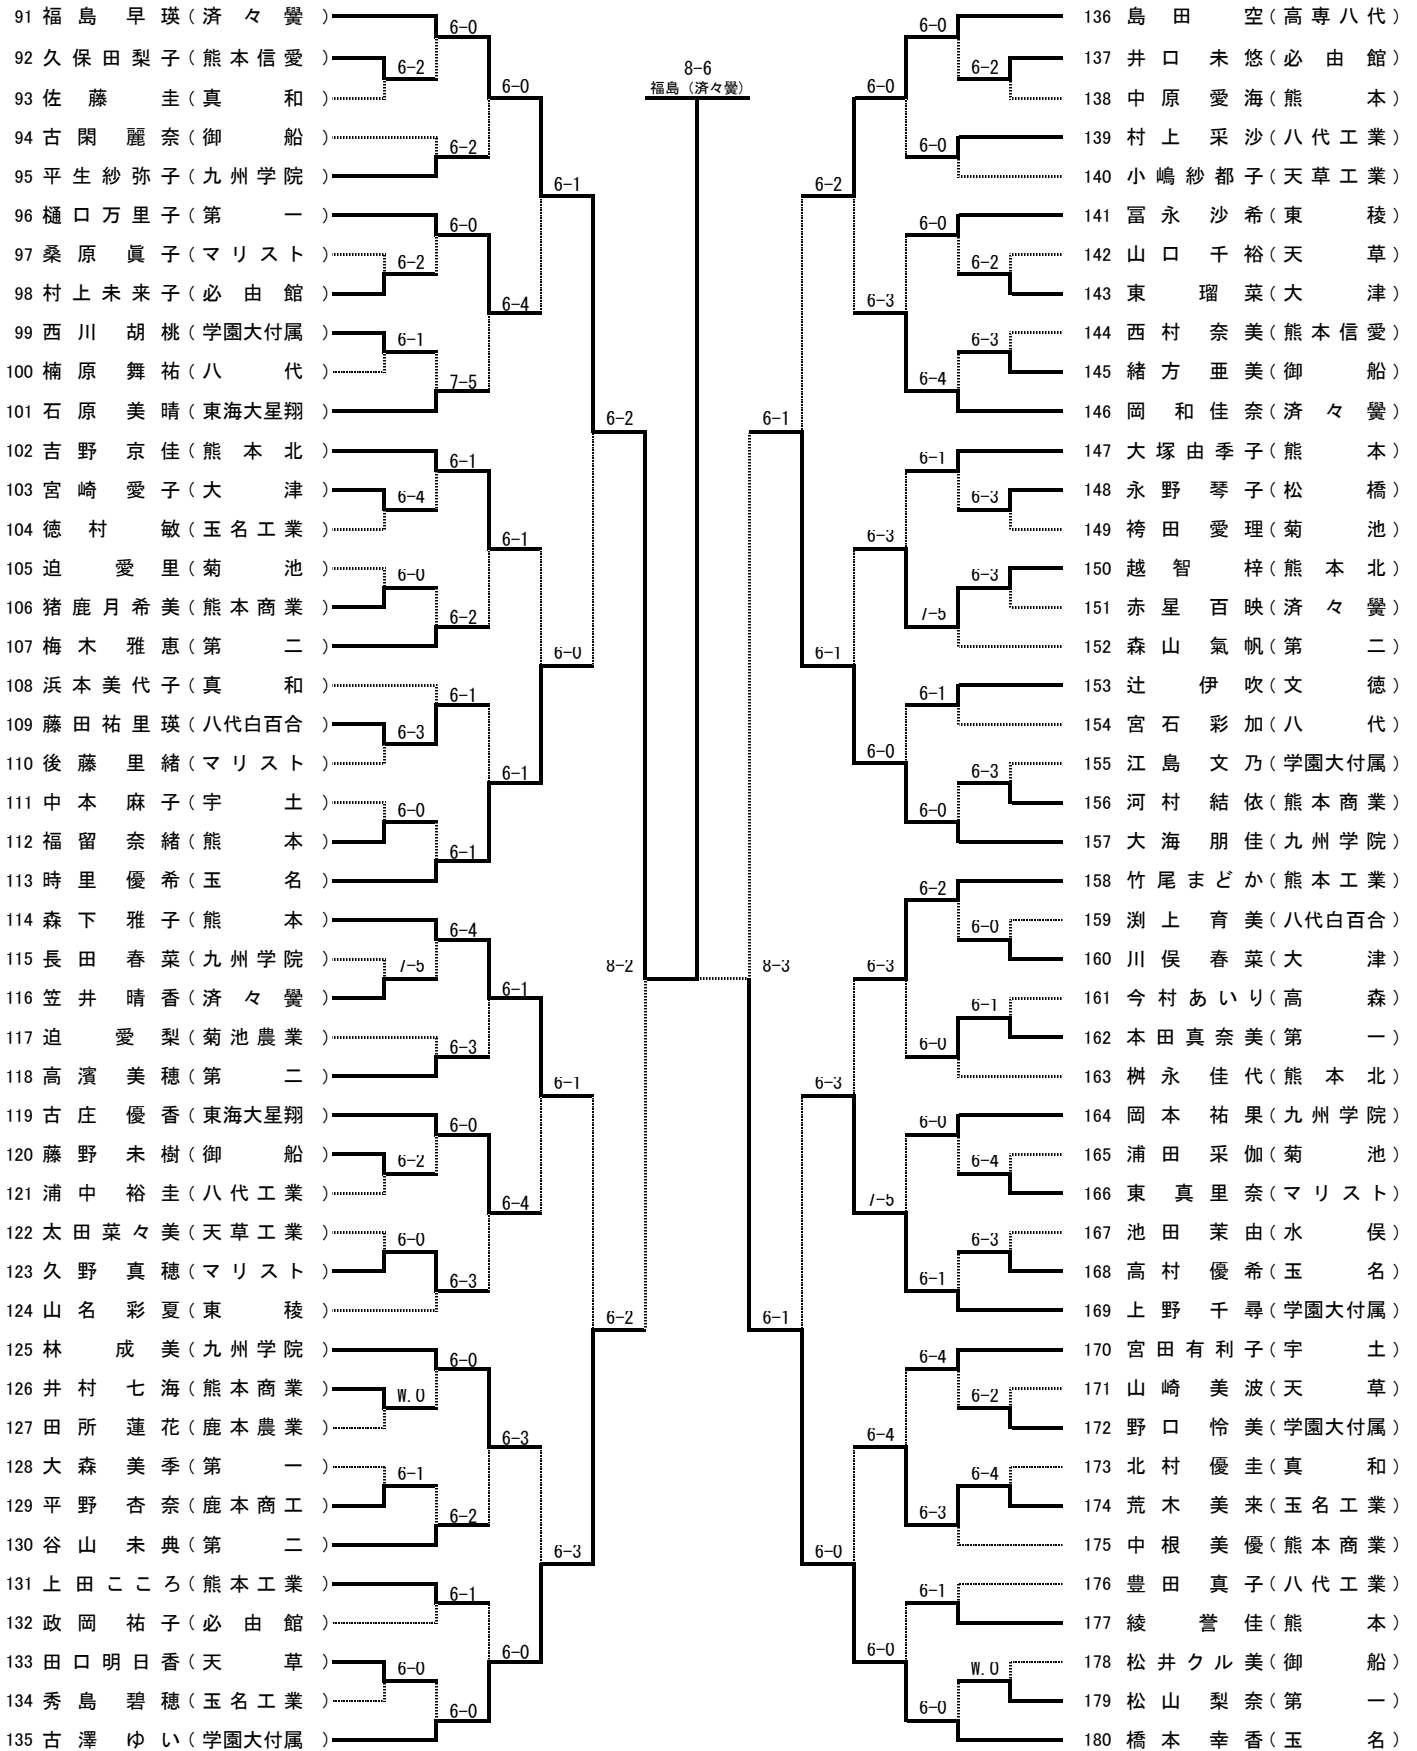

平成25年度熊本県高等学校総合体育大会テニス競技大会

女子シングルス No.2