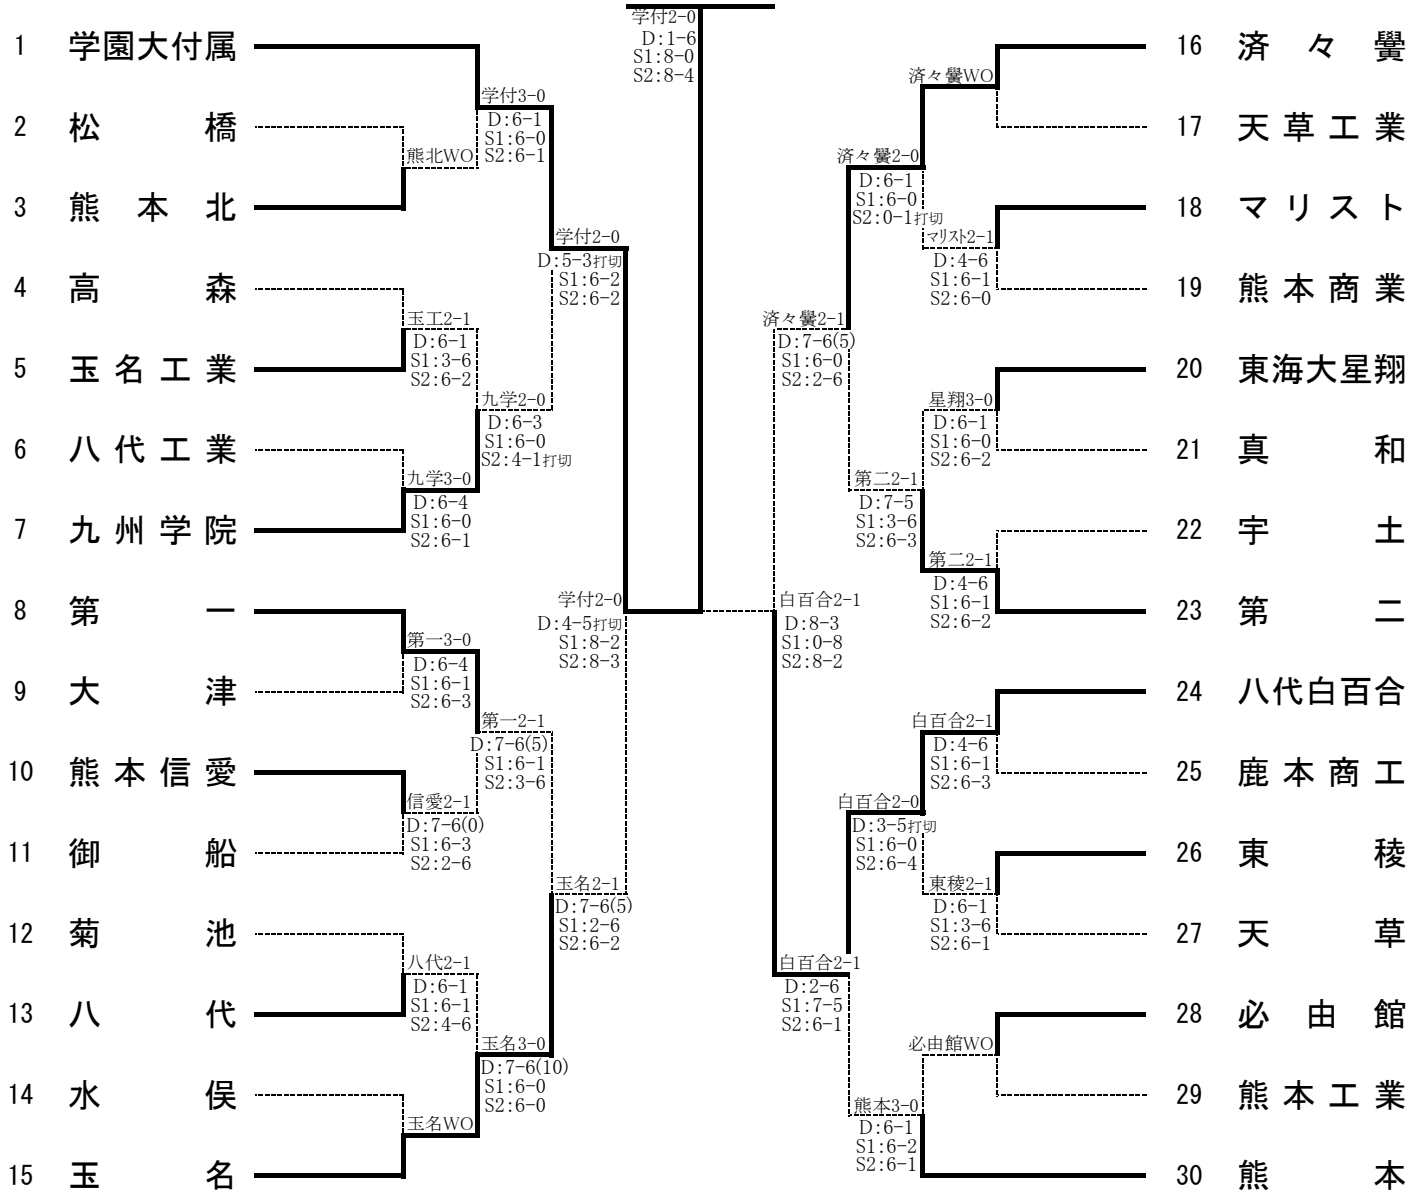

平成25年度熊本県高等学校総合体育大会テニス競技大会

□女子団体戦

学園大付属(初優勝)

〔シード順〕

- ①学園大付属
- ②熊本
- ③済々黌
- ④玉名
- ⑤第一
- ⑥第二
- ⑦八代白百合
- ⑧九州学院