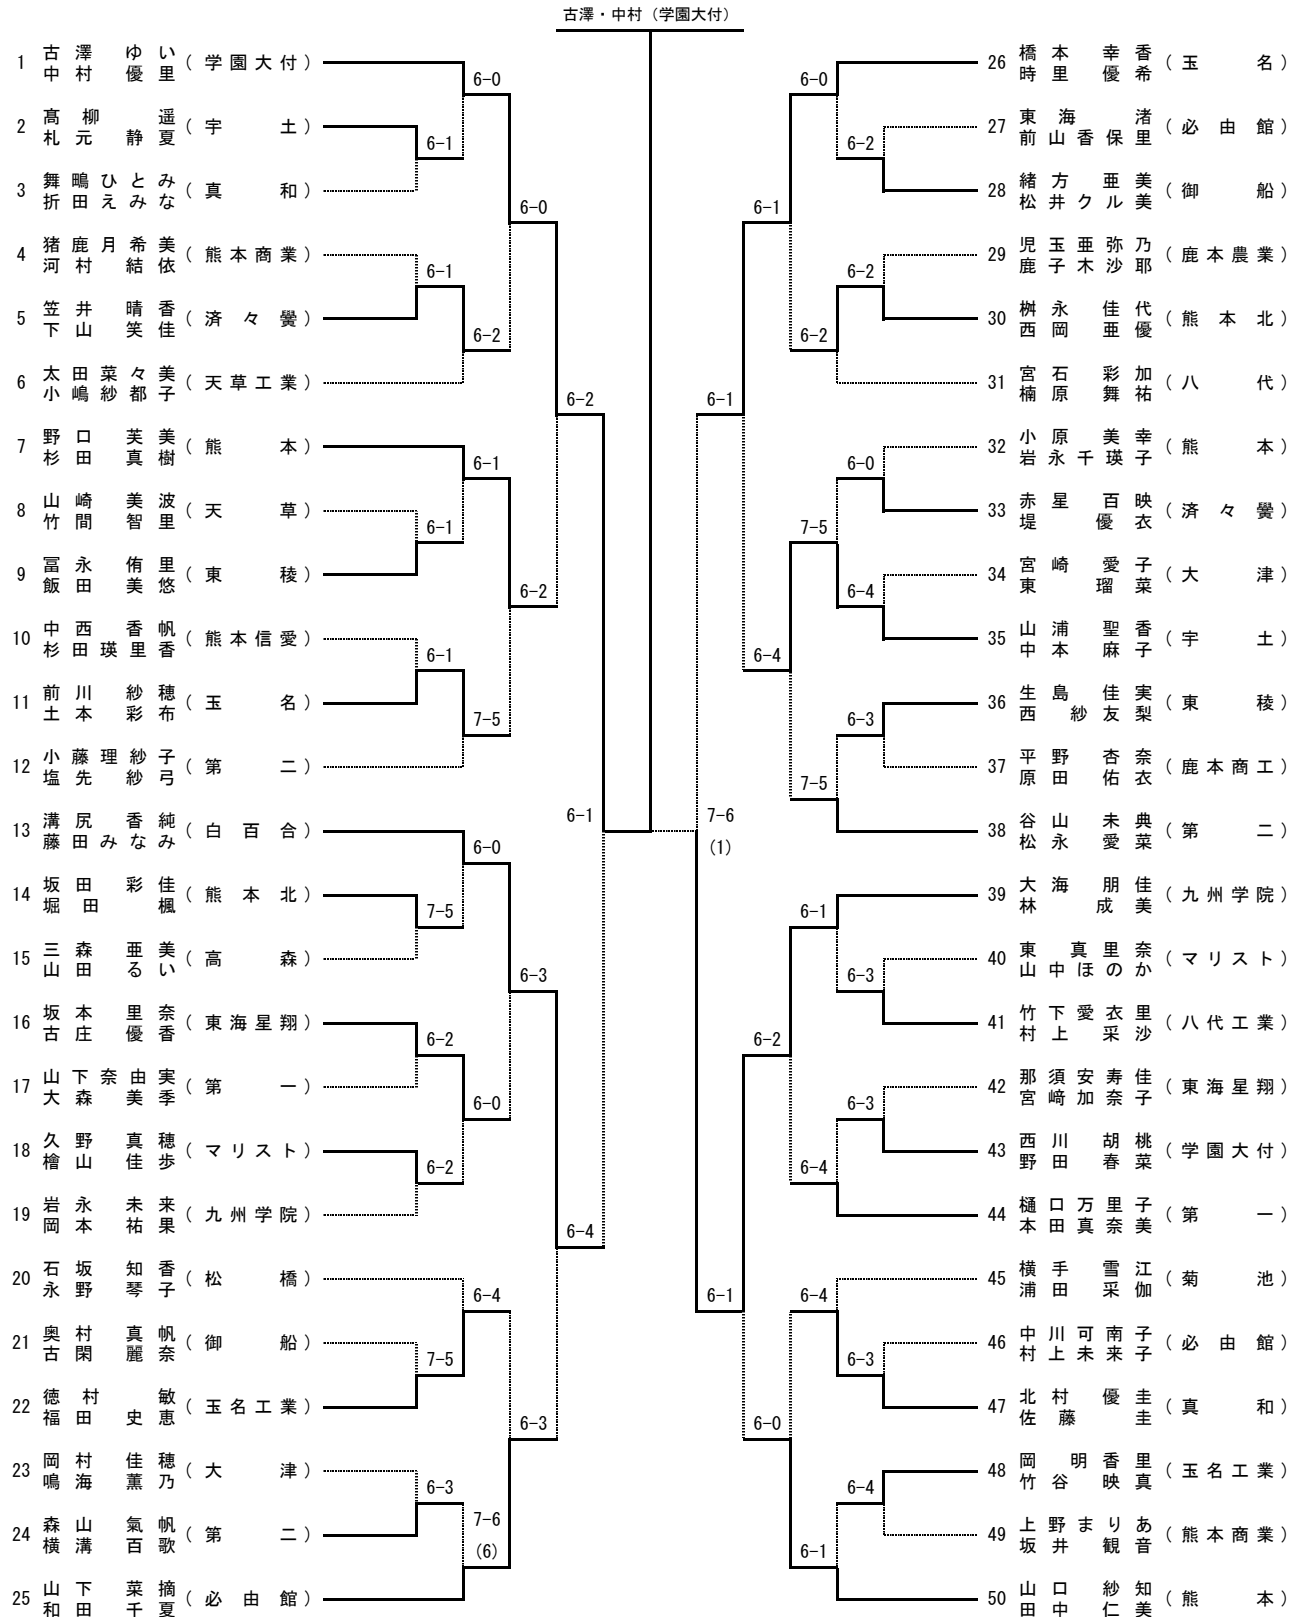

平成25年度熊本県高等学校総合体育大会テニス競技大会

8-4

女子ダブルス No. 1

[シード順]

①古澤 ゆい (学園大付)   ②福島 早瑛 (済々黓)   ③金田 芽惟 (第一)   ④山口 紗知 (熊本)
中村 優里   岡 和佳奈   谷川 奈々   田中 仁美

⑤橋本 幸香 (玉名)   ⑥時松 里沙 (ルーテル)   ⑦上野 千尋 (学園大付)   ⑧山下 菜摘 (必由館)
時里 優希   坂本 郁子   野口 怜美   和田 千夏