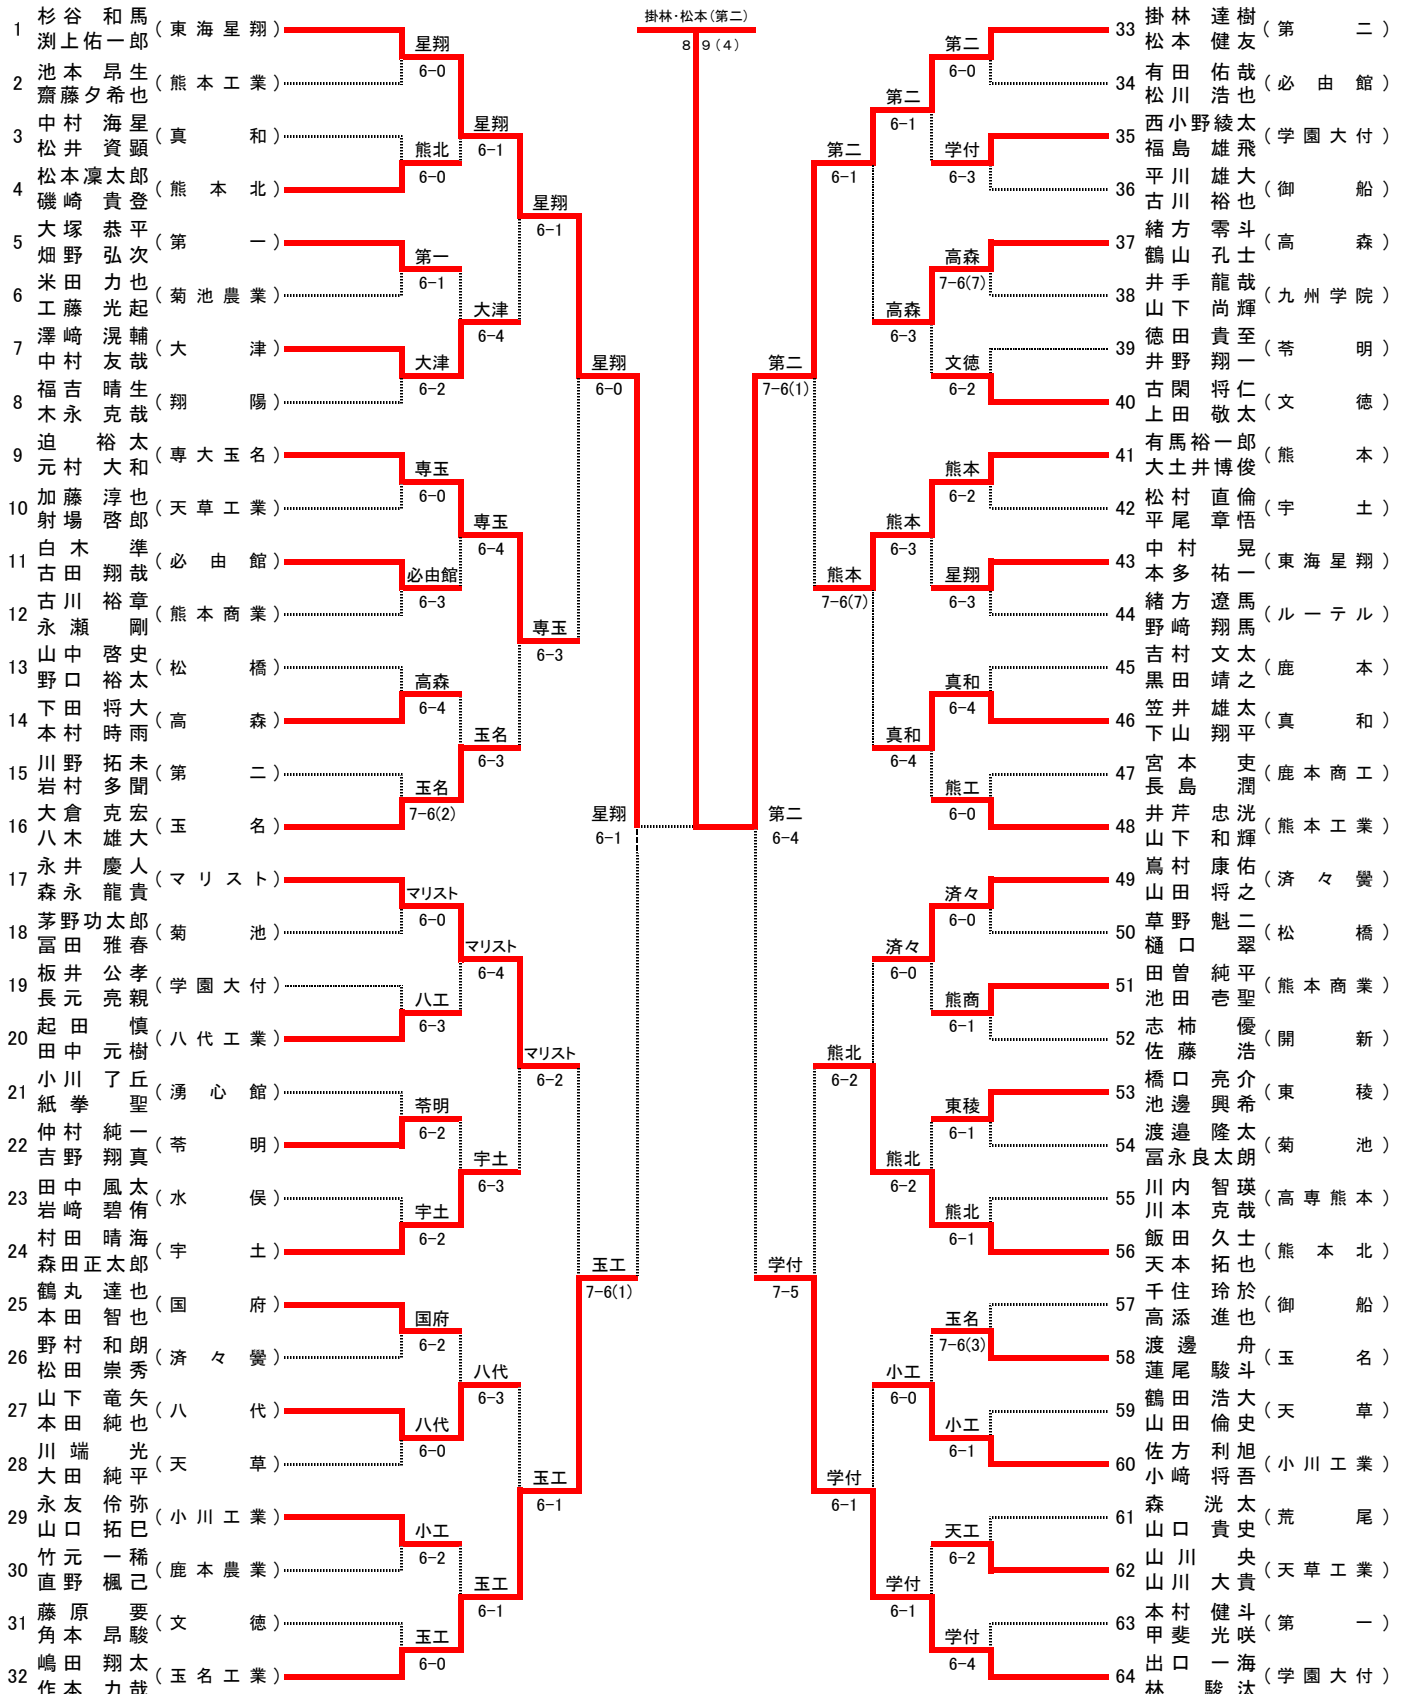

平成25年度熊本県高等学校総合体育大会テニス競技大会

男子ダブルスNo.1

[シード順]

- ① 杉谷 和馬 (東海大星翔)
- ② 山下 隆貴 (熊本工業)
- ③ 佐伯 峻 (学園大付)
- ④ 出口 一海 (学園大付)
- ⑤ 掛林 達樹 (第二)
- ⑥ 中島 弘陽 (九州学院)
- ⑦ 後藤 瑞樹 (文徳)
- ⑧ 嶋田 翔太 (玉名工業)
- ⑨ 松本 健友
- ⑩ 宇野 辰弥
- ⑪ 松窪 涼太
- ⑫ 作本 力哉