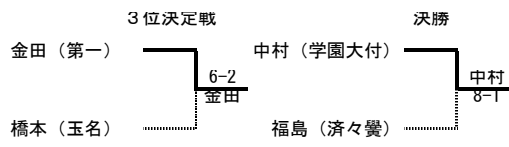

平成25年度熊本県高等学校総合体育大会テニス競技大会

男子ダブルスNo.2

3位決定戦
 杉谷和馬 (東海星翔) vs 前川知賢 (専大玉名) [6-4]

決勝戦
 杉谷和馬 (東海星翔) vs 松本直紀 (翔陽) [6-2]
 山下松村 (熊本工業) vs 前川知賢 (専大玉名) [8-3]

平成25年度熊本県高等学校総合体育大会テニス競技大会

女子シングルス No.2

平成25年度熊本県高等学校総合体育大会テニス競技大会