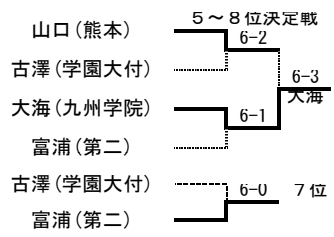

平成25年度熊本県高等学校総合体育大会テニス競技大会

男子ダブルスNo.1

[シード順]

- ① 杉谷 和馬 (東海大星翔)
- ② 山下 隆貴 (熊本工業)
- ③ 佐伯 峻 (学園大付)
- ④ 出口 一海 (学園大付)
- ⑤ 掛林 達樹 (第二)
- ⑥ 中島 弘陽 (九州学院)
- ⑦ 後藤 瑞樹 (文徳)
- ⑧ 嶋田 翔太 (玉名工業)
- ⑨ 松本 健友
- ⑩ 宇野 辰弥
- ⑪ 松窪 涼太
- ⑫ 作本 力哉

平成25年度熊本県高等学校総合体育大会テニス競技大会

男子ダブルスNo.2

3位決定戦
 杉谷和馬 (東海星翔) vs 前川知賢 (専大玉名) [6-4]

決勝戦
 杉谷和馬 (東海星翔) vs 松本直紀 (翔陽) [6-2]
 山下松村 (熊本工業) vs 前川知賢 (専大玉名) [8-3]

平成25年度熊本県高等学校総合体育大会テニス競技大会

女子シングルス No.2

平成25年度熊本県高等学校総合体育大会テニス競技大会