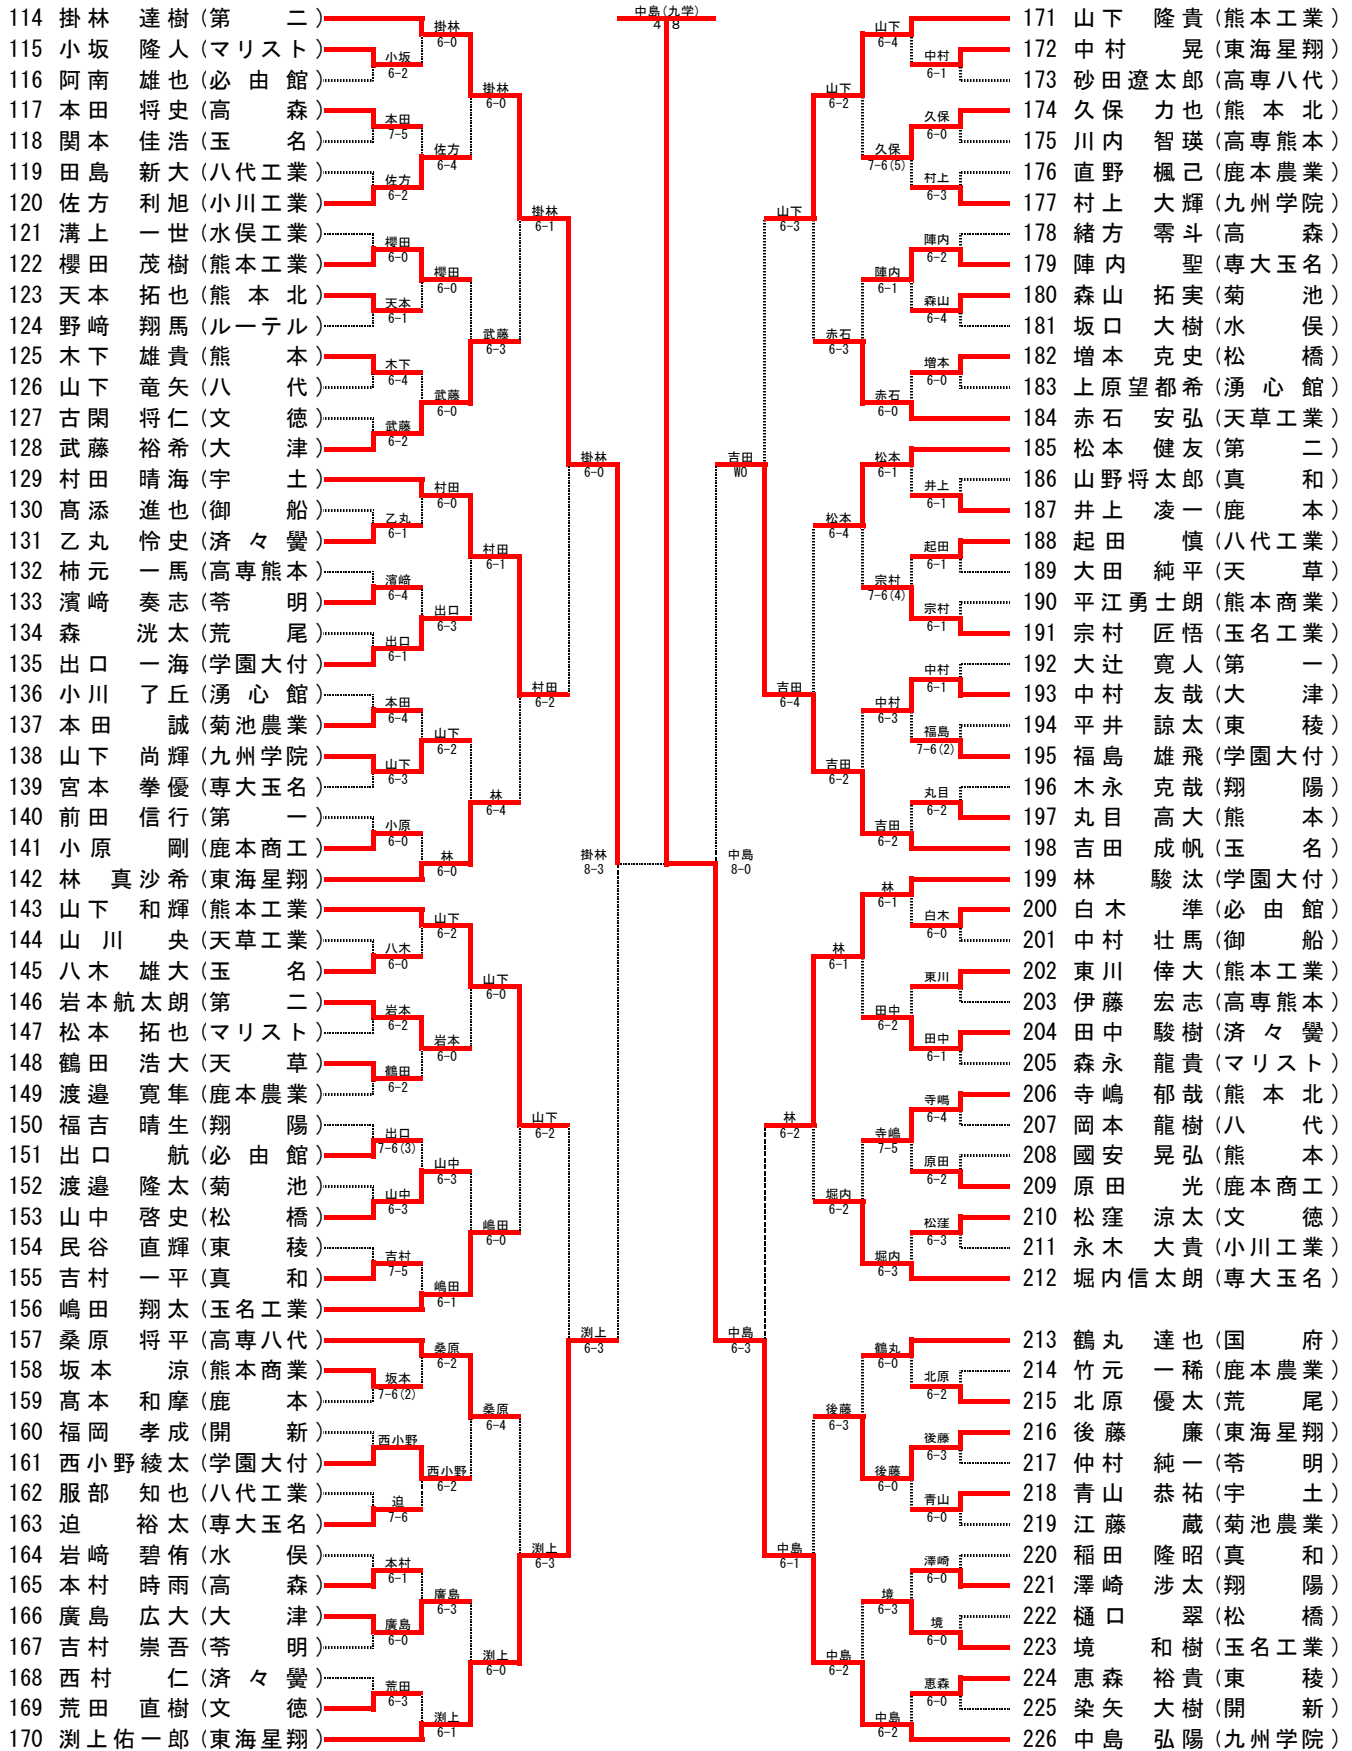

平成25年度熊本県高等学校総合体育大会テニス競技大会

男子シングルスNO. 2

決勝戦

5位決定戦

杉谷 和馬 (東海星翔) 8-4
中島 弘陽 (九州学院)

3位決定戦

佐伯 峻 (学園大付) 6-0
掛林 達樹 (第二)

吉田 成帆 (玉名) 6-3
小島 広規 (熊本) 6-2
松村 直昂 (熊本工業) 6-3
測上 佑一郎 (東海星翔) 6-3
小島 広規 (熊本) 6-0
松村 直昂 (熊本工業) 7位