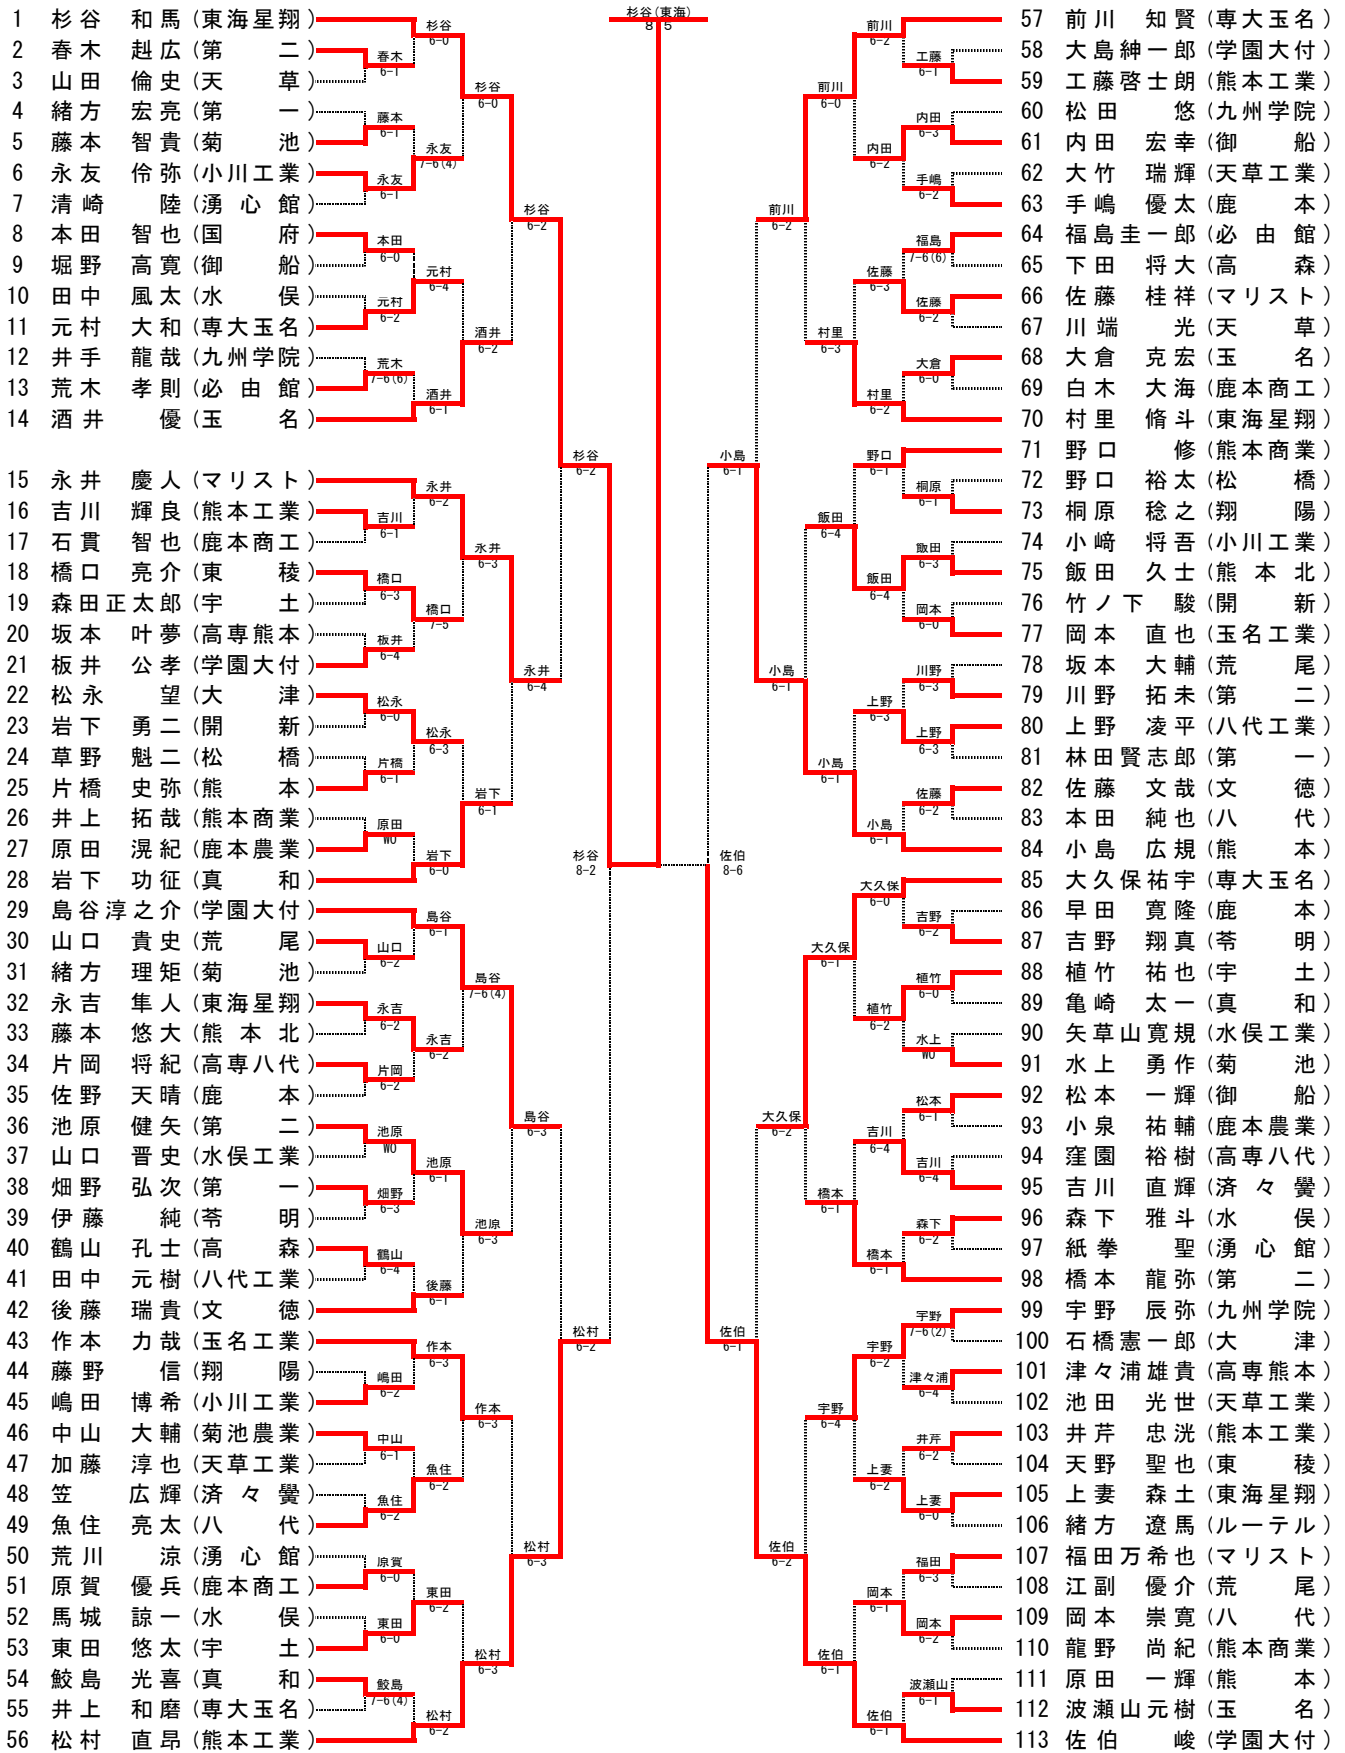

平成25年度熊本県高等学校総合体育大会テニス競技大会

男子シングルス NO. 1

[シード順]

- ①杉谷 和馬 (東海星翔)   ②中島 弘陽 (九州学院)   ③掛林 達樹 (第二)   ④佐伯 峻 (学園大付)
- ⑤前川 知賢 (専大玉名)   ⑥洲上佑一郎 (東海星翔)   ⑦山下 隆貴 (熊本工業)   ⑧松村 直昂 (熊本工業)
- ⑨島谷淳之介 (学園大付)   ⑩吉田 成帆 (玉名)   ⑪山下 和輝 (熊本工業)   ⑫小島 広規 (熊本)
- ⑬大久保祐宇 (専大玉名)   ⑭林 真沙希 (東海星翔)   ⑮林 駿汰 (学園大付)   ⑯岩下 功征 (真和)