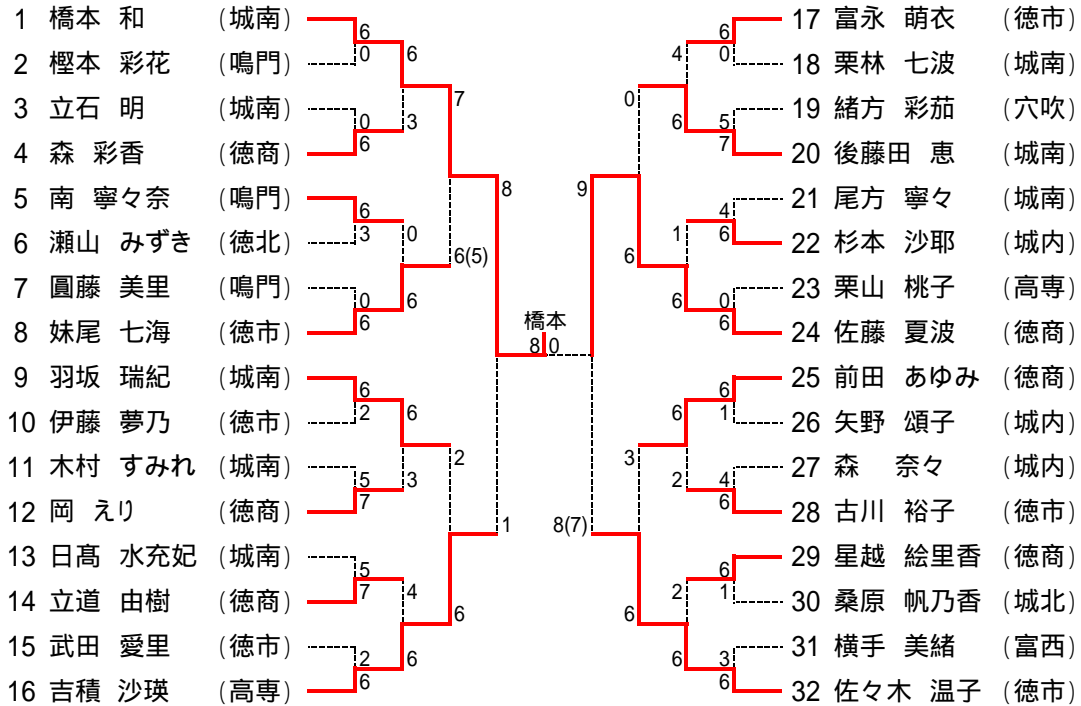

順位決定戦

2位決定戦

女子シングルス(本戦)