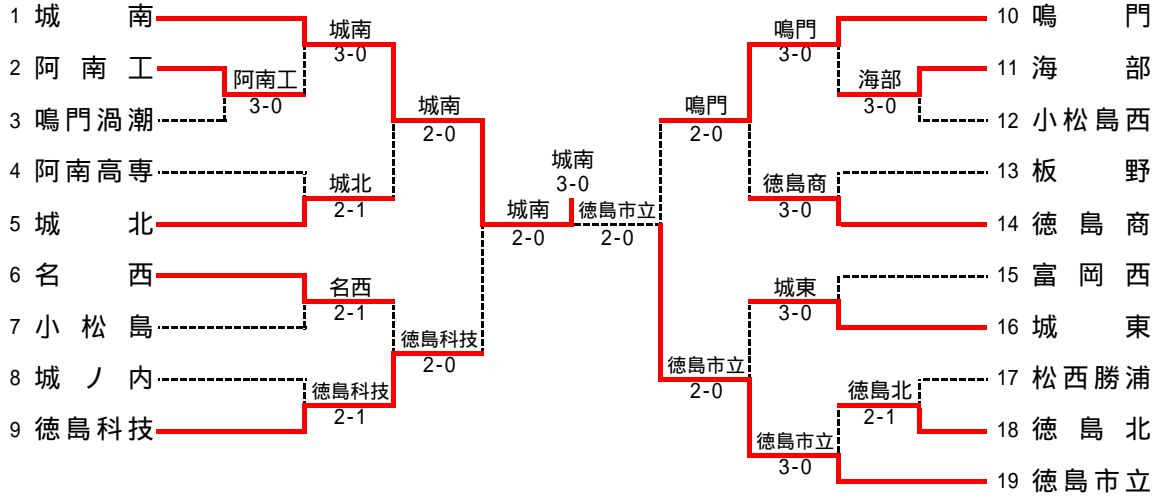

## 男子団体

男子団体結果詳細 スコアで( )で囲んであるのは途中打ち切りのスコアです。

1回戦

<b>1R1</b>	<b>2</b>	阿南工	3-0	鳴門渦潮	<b>3</b>	<b>1R2</b>	<b>11</b>	海部	3-0	小松島西	<b>12</b>
D	岡川 純太 吉田 幸二郎	6-4	古林 友介 斉藤 慎司	D	高井 大智 井治 賢希	6-4	柳澤 勇希 田中 拓人				
S1	小川 大貴	6-3	真田 光司	S1	小磯 悠樹	6-0	中山 雄太				
S2	玉田 秀平	6-1	谷 智也	S2	岡山 滉人	6-0	木原 直人				