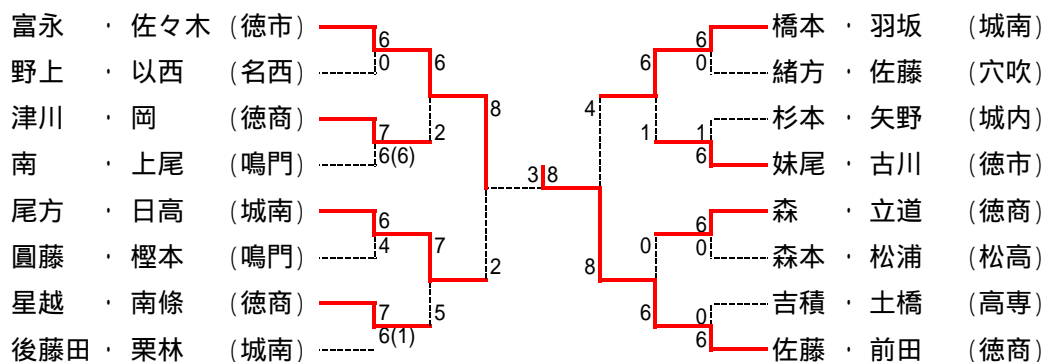

3位決定戦

女子ダブルス (3回戦ベスト16より)