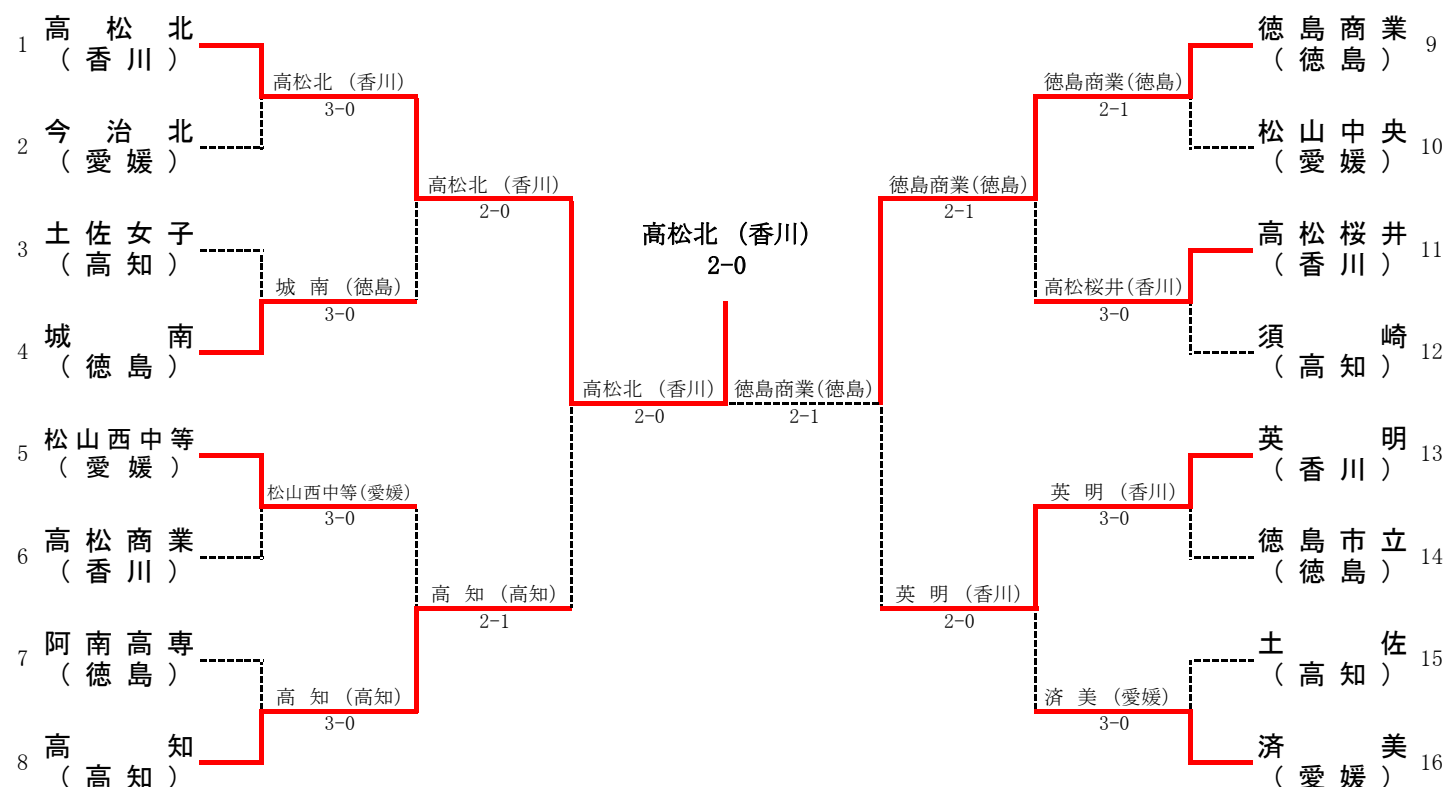

第43回 四国高等学校テニス選手権大会

香川県総合運動公園テニスコート

平成25年6月15日・16日

男子団体

女子団体