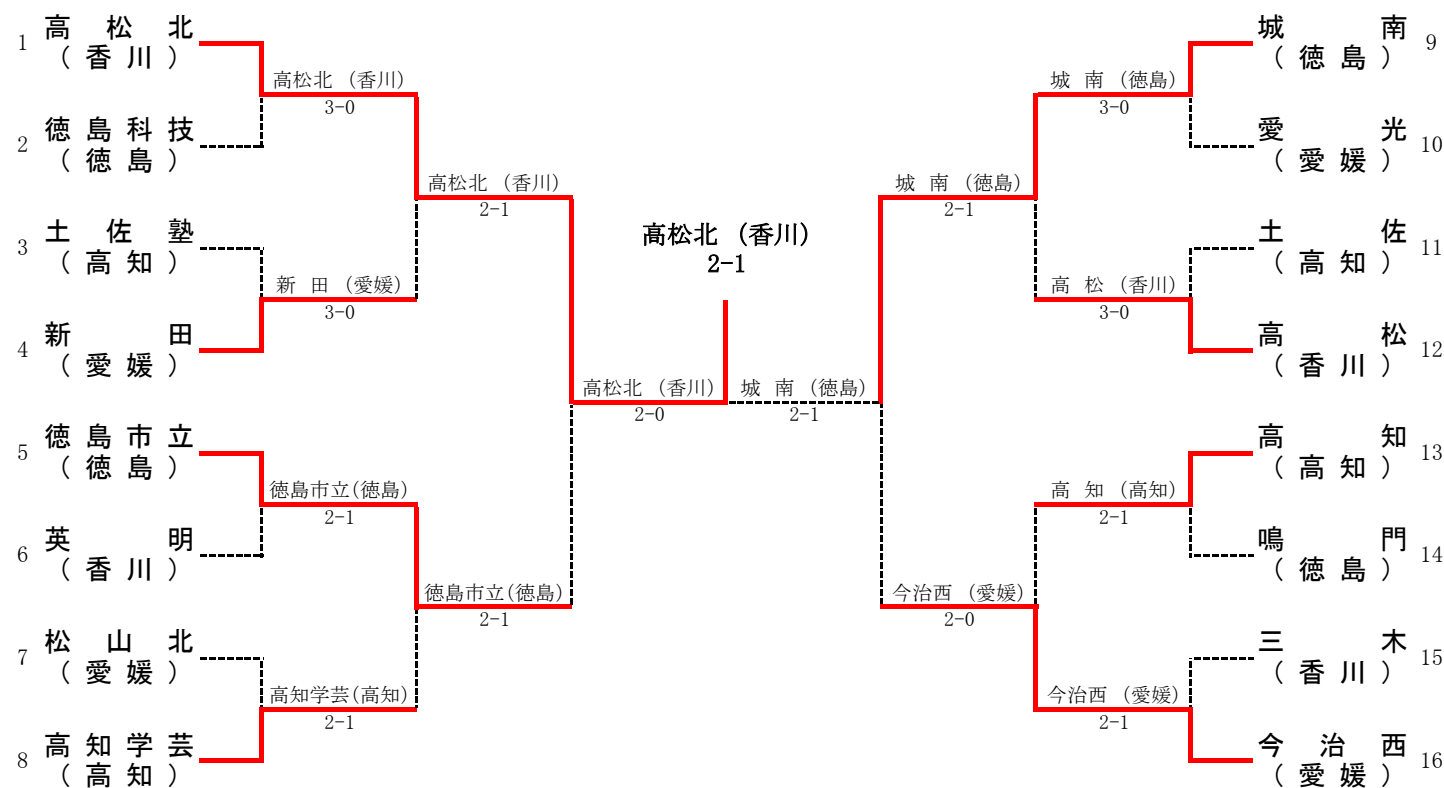

# 第43回 四国高等学校テニス選手権大会

香川県総合運動公園テニスコート

平成25年6月15日・16日

## 男子団体