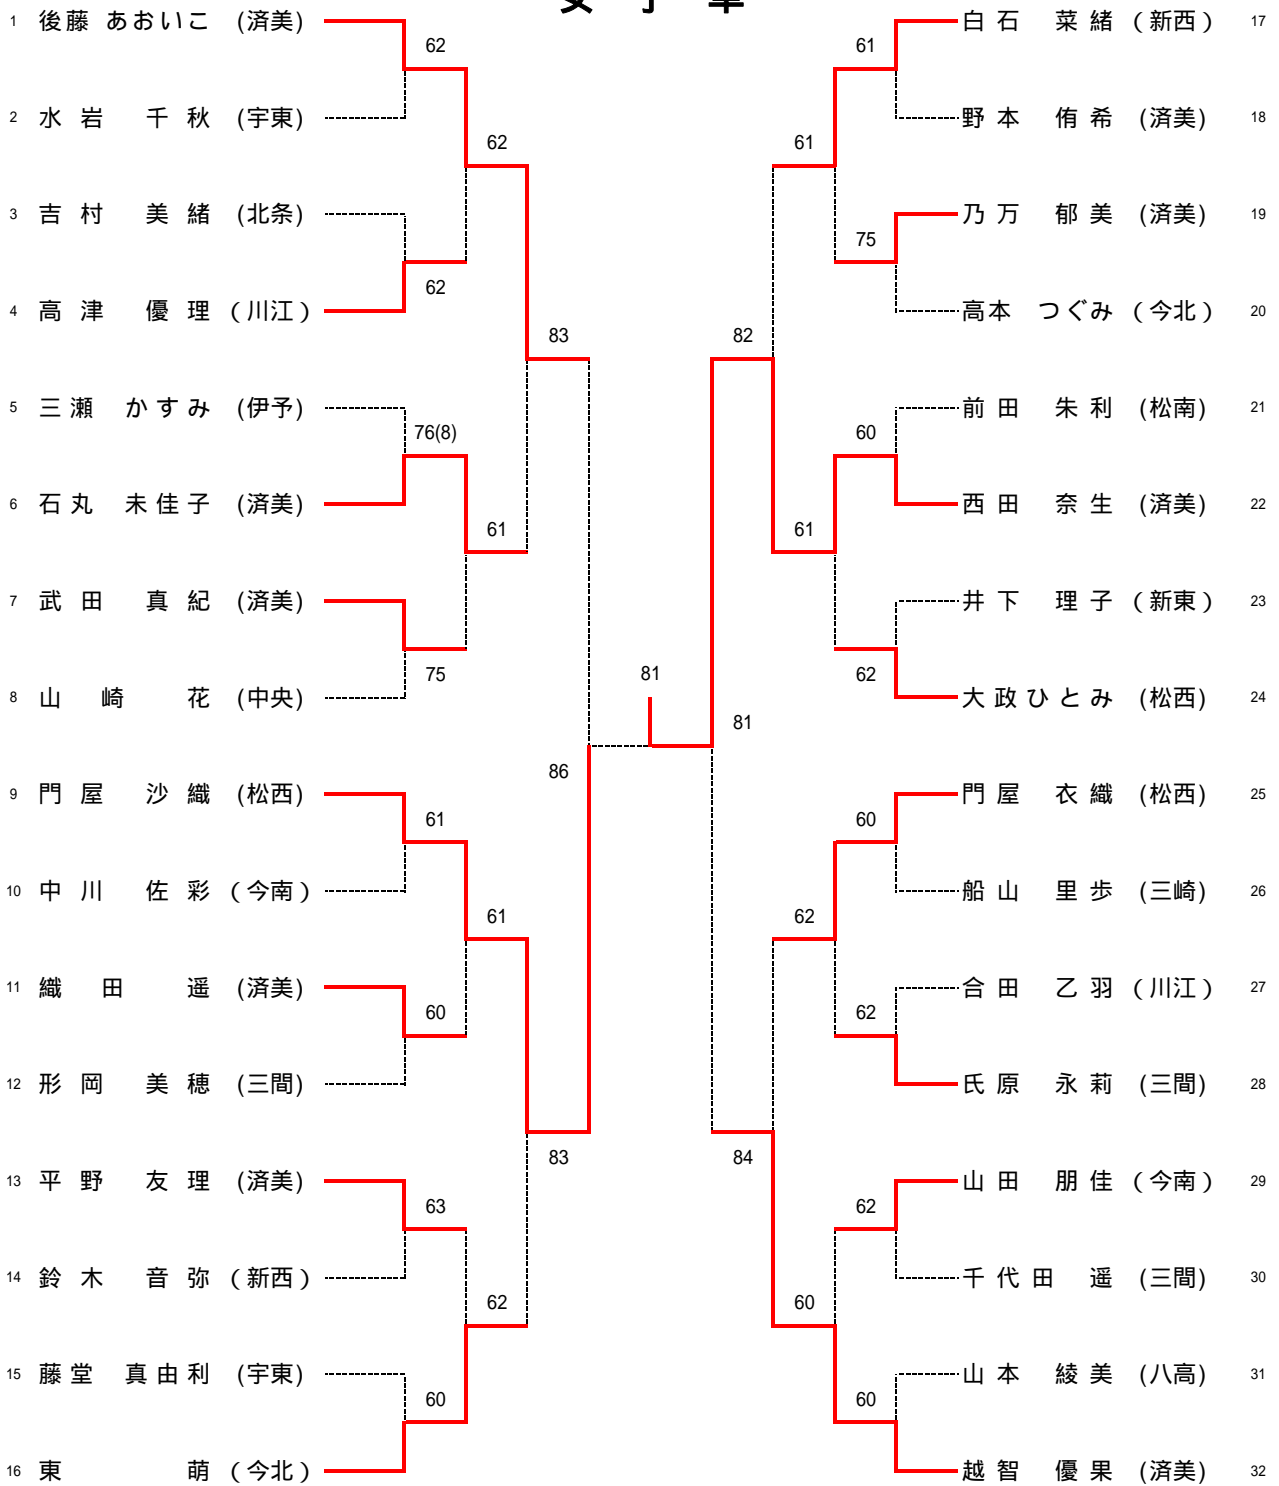

テニス

(平成25年度)

兼全国及び四国高等学校選手権県予選

女子単