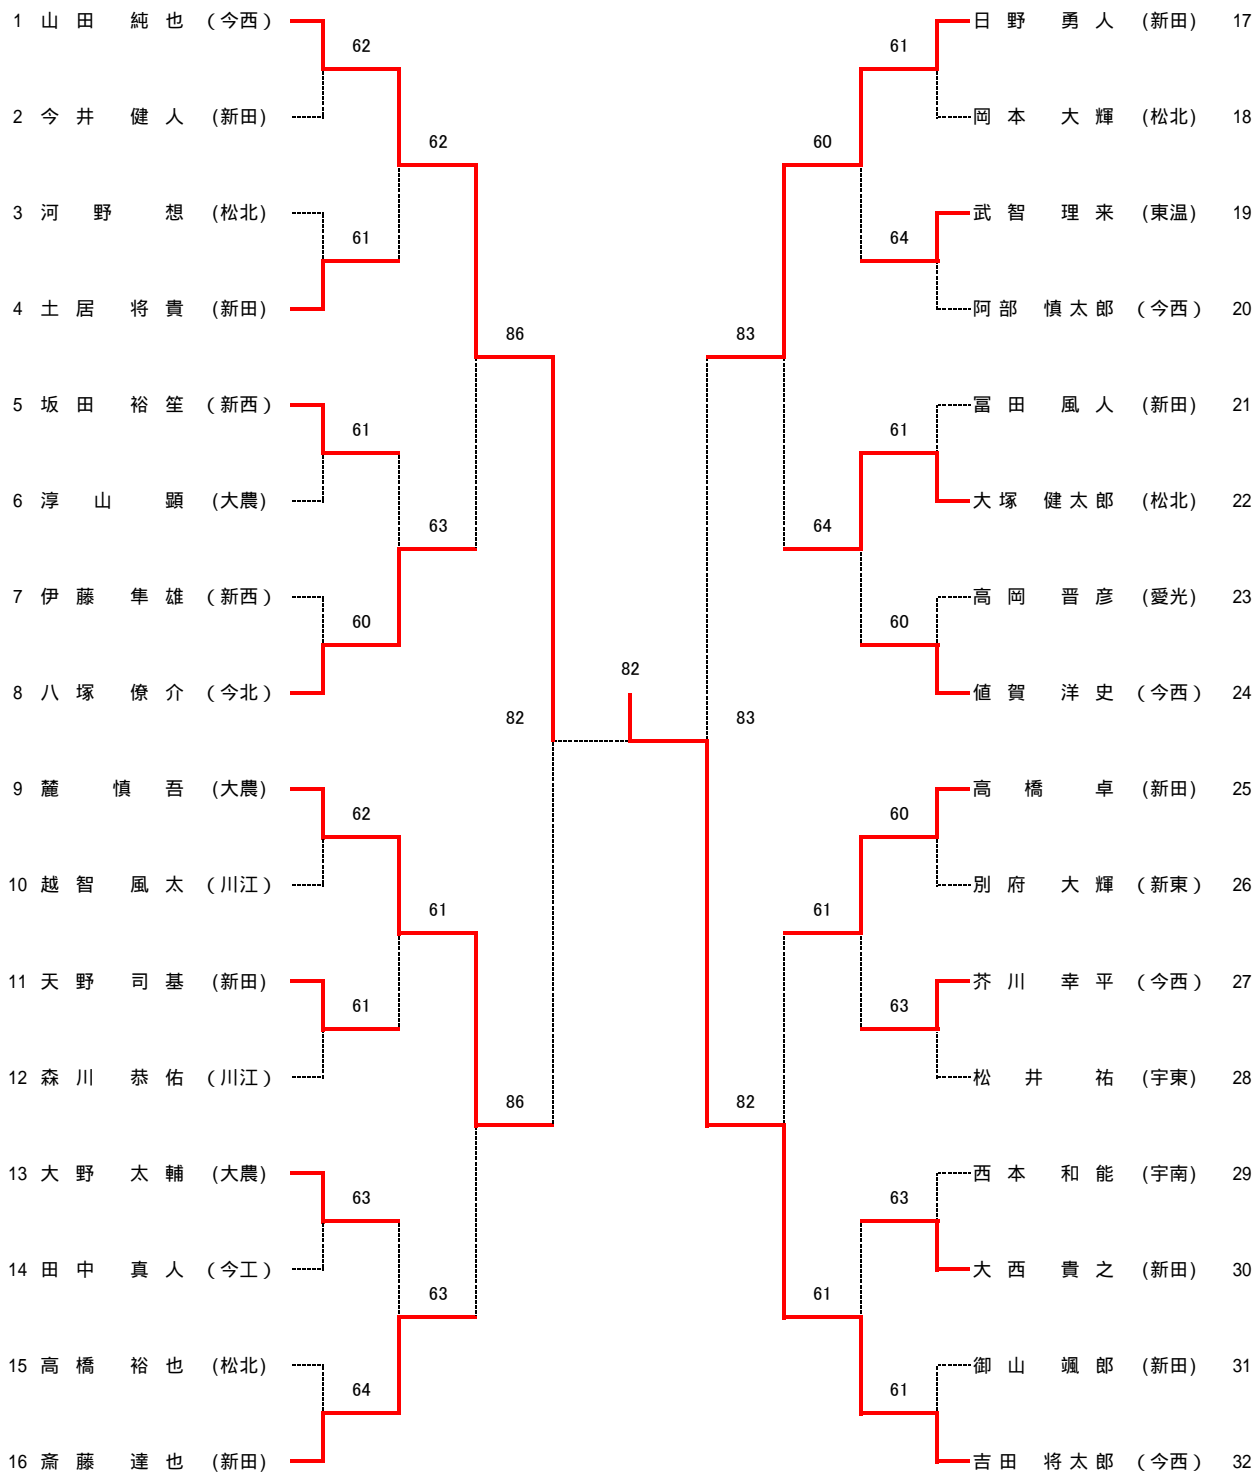

平成25年度 愛媛県高等学校総合体育大会 テニス競技 女子 団体戦

学校	川之江		学校	土居		学校	新居浜東		学校	新居浜西		学校	小松	
監督	渡部理佐		監督	藤原梨恵子		監督	平田豊		監督	井川美穂		監督	安部光洋	
1	合田乙羽	2年	1	工藤彩夏	2年	1	井下理子	3年	1	白石菜緒	2年	1	徳永鈴乃	3年
2	高津優理	3年	2	高橋李奈	2年	2	加藤萌	3年	2	鈴木音弥	2年	2	中矢有美	3年
3	大西智香子	3年	3	森高穂香	3年	3	岸美帆	3年	3	森彩奈	3年	3	篠原瑠惟	1年
4	澁谷和胡	3年	4	城戸有華弥	3年	4	岡崎菜由	3年	4	高橋桃子	2年	4	菅真央子	1年
5	薦田奈々子	2年	5	真鍋愛莉	2年	5	高橋みなみ	1年	5			5		
学校	今治西		学校	今治南		学校	今治北		学校	今北大三島		学校	今治精華	
監督	高橋里菜		監督	角田修一		監督	山瀬潤一郎		監督	田村信生		監督	河野誠史	
1	川上真子	3年	1	中川佐彩	3年	1	東萌	3年	1	高橋真帆	3年	1	水口珠里	3年
2	壺内里奈	3年	2	山田朋佳	3年	2	高本つぐみ	2年	2	陶山佳奈	3年	2	松田有加	3年
3	波頭悠里	3年	3	近田望	3年	3	村上涼華	3年	3	越智春菜	3年	3	川崎美知香	3年
4	河北頼奈	3年	4	渡部のぞみ	3年	4	本宮宏香	3年	4	曾我眞里	3年	4	中野紗由季	1年
5	重松侑那	2年	5	大野真緒	3年	5	木元萌乃	2年	5	川崎美祐	1年	5		
学校	北条		学校	松山東		学校	松山西		学校	松山南		学校	松山北	
監督	東野豊重		監督	吉岡征史		監督	山口賢仁		監督	奥田幸男		監督	松村強司	
1	河田由伽子	3年	1	菅彩音	3年	1	大政ひとみ	5年	1	前田朱利	2年	1	三谷真鈴	3年
2	渡邊雪菜	2年	2	一色美緒	3年	2	門屋沙織	5年	2	中原沙紀	3年	2	和田一希	3年
3	吉村美緒	3年	3	澤田鮎美	3年	3	門屋衣織	6年	3	山本ひかり	3年	3	八木裕稀菜	3年
4	西原みずは	3年	4	三枝瑞記	3年	4	友澤美陽	6年	4	上田朱里	2年	4	山田優	3年
5	青木理沙	3年	5	青木美奈実	2年	5	篠原佑芽	4年	5	松本菜緒	1年	5	今井みのり	3年
学校	松山中央		学校	松山工業		学校	松山商業		学校	東温		学校	伊予	
監督	濱口司		監督	高岡由衣		監督	原成生		監督	兵頭弘美		監督	後藤宏樹	
1	山崎花	3年	1	高梨華	3年	1	橋本佳織	3年	1	西尾涼佳	2年	1	三瀬かすみ	3年
2	藤田真紀	3年	2	澁谷みのり	3年	2	中田梨沙子	3年	2	石田萌香	3年	2	林智実	3年
3	坂田茉優	3年	3	井早七海	1年	3	矢田早耶香	3年	3	渡邊夏子	3年	3	鳥尾瑛理奈	3年
4	尾花優李亜	3年	4	土井内早紀	1年	4	濱田理沙	2年	4	山本祐綺	2年	4	黒田弥生	3年
5	加藤菜奈美	2年	5			5	國川晴菜	2年	5	二神優生	1年	5	亀田由衣	3年
学校	済美		学校	大洲		学校	長浜		学校	八幡浜		学校	三崎	
監督	川島孝世		監督	松井由紀子		監督	朝日葉子		監督	山下勢津子		監督	日野未来	
1	武田真紀	2年	1	石井里美	3年	1	山本穂乃香	3年	1	山本綾美	3年	1	船山里歩	3年
2	乃万郁美	3年	2	谷田麻衣	3年	2	宮崎すみれ	3年	2	寺岡千夏	3年	2	出口佳菜子	3年
3	西田奈生	2年	3	田中あかり	3年	3	宮内卯衣	1年	3	坂本季咲	3年	3	藤原彩乃	3年
4	後藤あおいこ	1年	4	小早川朝香	2年	4	魚見菜月	1年	4	阿部真実	3年	4	西谷滯	3年
5	越智優果	1年	5	高田明日香	3年	5	宮岡祐希	1年	5	木村亜侑美	3年	5	村井祐里奈	3年
学校	三間		学校	川之石		学校	宇和島東		学校	宇和島南		学校	北宇和	
監督	渡森博史		監督	藤原俊邦		監督	富永満生		監督	宮脇輝樹		監督	清家拓実	
1	千代田遥	2年	1	柴田歩美	3年	1	水岩千秋	3年	1	毛利夏海	5年	1	入船舞香	1年
2	形岡美穂	2年	2	坂井美友	3年	2	藤堂真由利	3年	2	吉見香花子	4年	2	竹田侑未	1年
3	氏原永莉	2年	3	山下汐織	3年	3	小西柊子	3年	3	毛利とわ	5年	3	林明佳里	2年
4	宮川華歩	2年	4	毛利実奈代	3年	4	高木咲歩	2年	4	若松柚香	4年	4	村尾日向子	2年
5	山藤美穂	3年	5	古木なつみ	1年	5	山口静香	2年	5	小林望	4年	5		

テニス (平成25年度)

兼全国及び四国高等学校選手権県予選

男子単