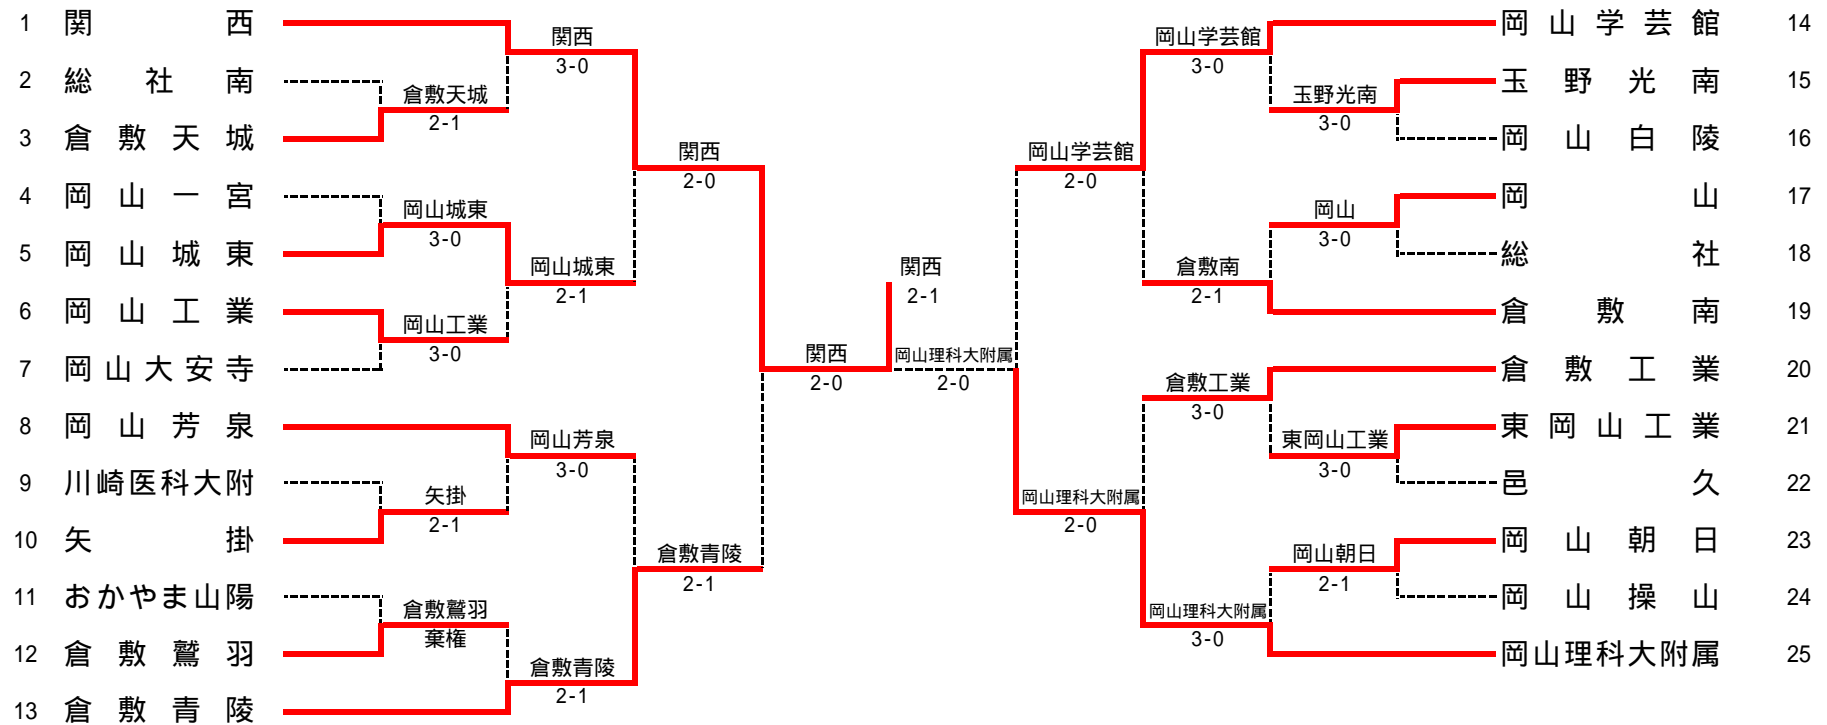

平成25年度 岡山県高等学校総合体育大会 テニス競技

男子団体戦

1R1	3	倉敷天城	2-1	総社南	2
D		轟涼太③ 高本和希③	6-8	川上敦士② 難波宏樹②	
S1		渡邊顕人③	8-1	伊達惟織③	
S2		豊希介①	8-2	中田久迪②	

1R2	5	岡山城東	3-0	岡山一宮	4
D		近藤大知③ 仁澤卓也③	9-8(7)	神田涼亜③ 有森拓人③	
S1		片山裕佑③	8-1	原田祐希①	
S2		北田亮太③	8-5	大塚将貴③	