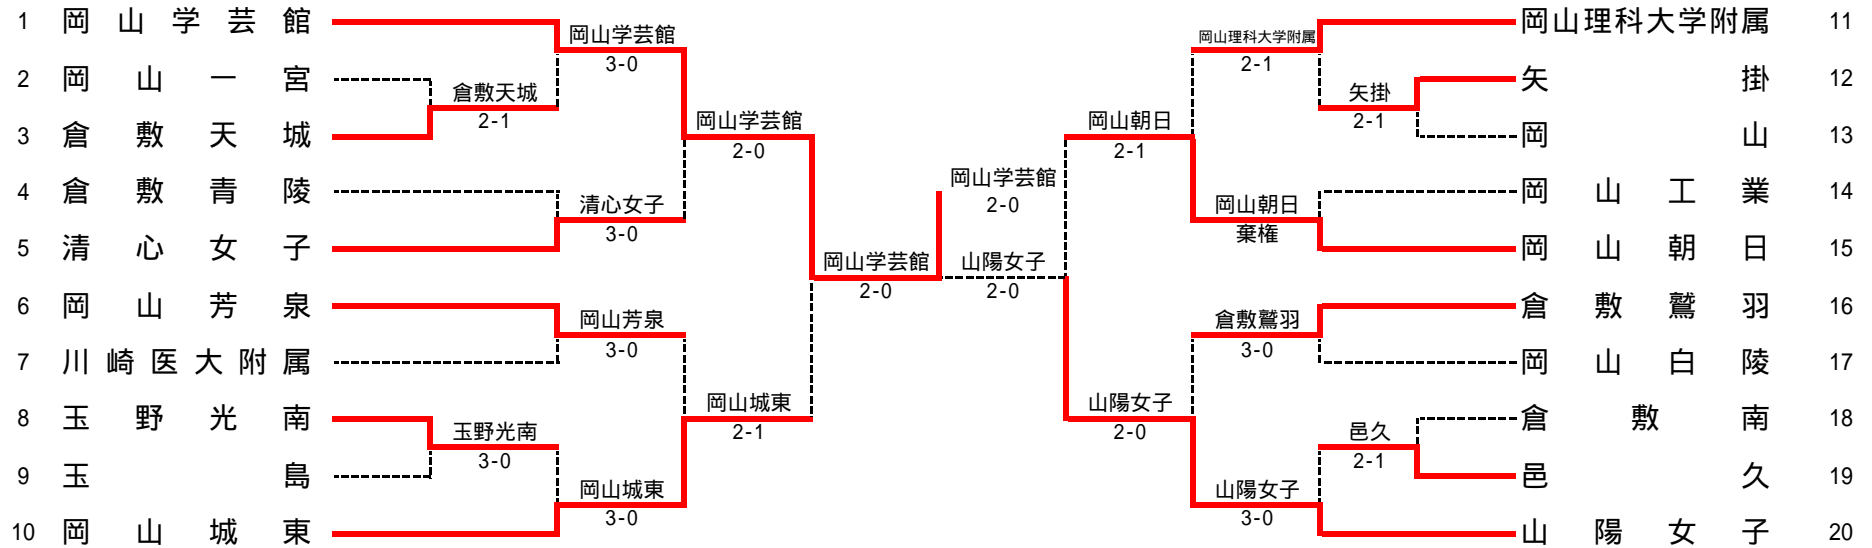

平成25年度 岡山県高等学校総合体育大会 テニス競技

女子団体戦