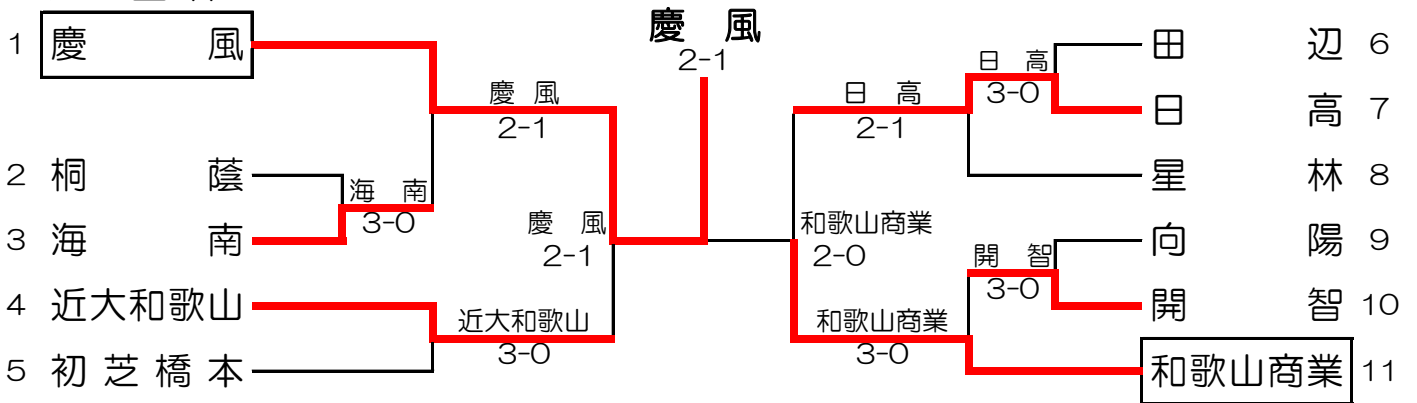

平成25年度和歌山県高等学校総合体育大会テニス競技の部

大会日程：平成25年5月31日（金）～6月2日（日）
 男子メイン会場：和歌山市立市民テニスコート
 女子メイン会場：紀三井寺公園テニスコート

男子団体

シード順位 1. 慶風 2. 和歌山商業 3. 開智 4. 初芝橋本

女子団体

シード順位 1. 慶風 2. 和歌山商業

	男子団体	女子団体
優勝	慶風高等学校	慶風高等学校
準優勝	開智高等学校	和歌山県立和歌山商業高等学校
第3位	和歌山県立和歌山商業高等学校	近畿大学附属和歌山高等学校
第3位	初芝橋本高等学校	和歌山県立日高高等学校