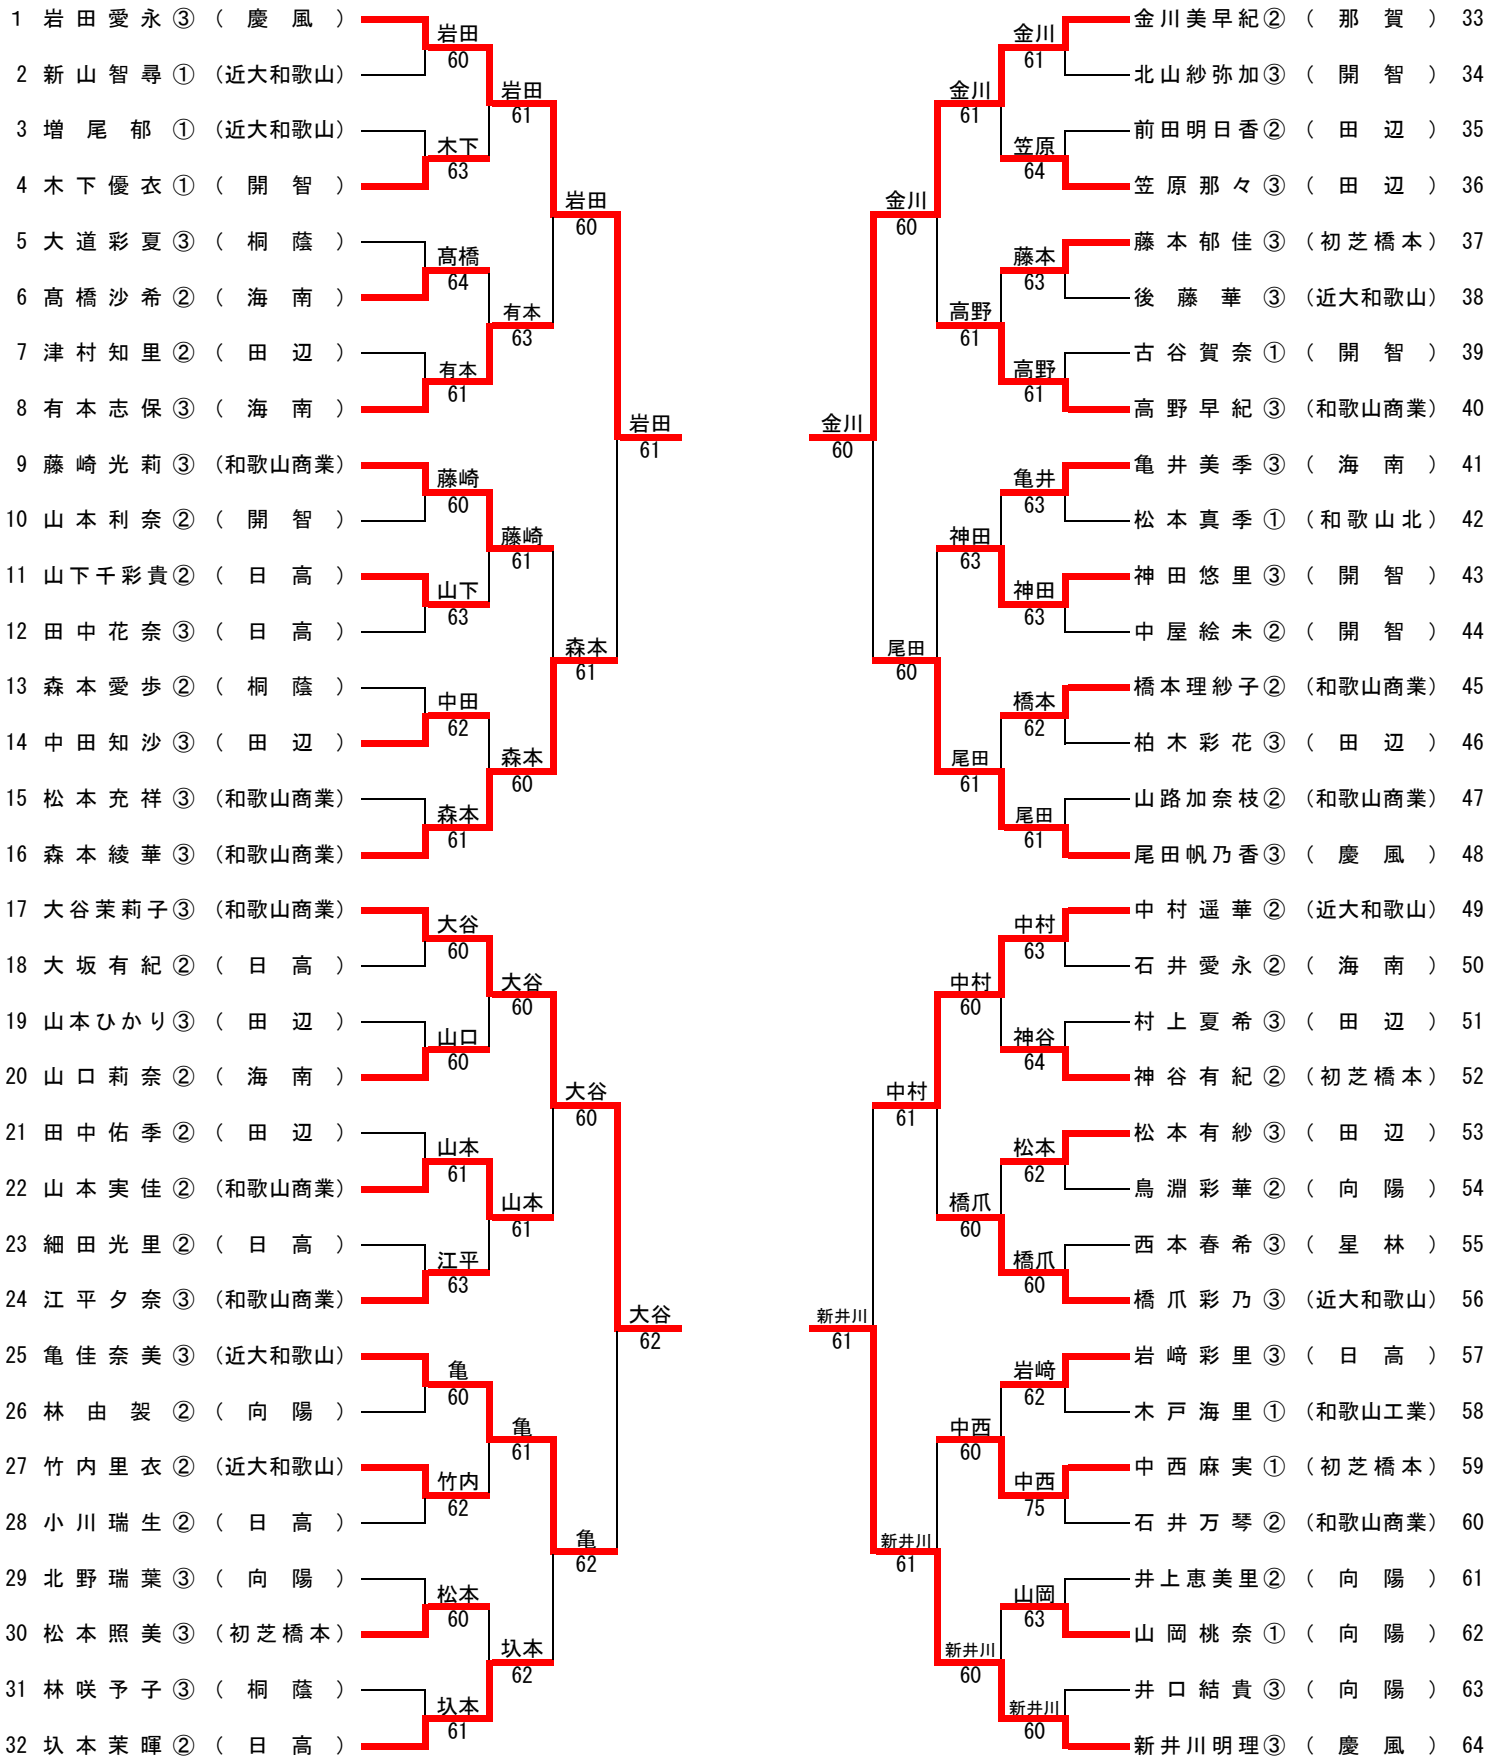

平成25年度和歌山県高等学校総合体育大会テニス競技の部

大会期日 5月31日～6月2日
大会会場 紀三井寺公園テニスコート
和歌山市立市民テニスコート

男子ダブルス

1	西野目敏貴③ (慶風) 黒川翔太③ (慶風)	西野目黒川 60	岡本楠部 61	岡本竜門③ (和歌山商業) 楠部佑真② (和歌山商業)	17	
2	百々卓③ (和歌山商業) 和田透馬③ (和歌山商業)	西野目黒川 62	岡本楠部 61	谷口剛② (和歌山商業) 藤田慧② (和歌山商業)	18	
3	阪田泰士③ (和歌山商業) 山田和輝③ (和歌山商業)	阪田山田 64	西野目黒川 76(6), 61	福原於久 62	孫本祥希③ (桐蔭) 花光峻太③ (桐蔭)	19
4	森本雄也② (近大和歌山) 河尻拓真② (近大和歌山)	西野目黒川 62	岡本楠部 75	福原空③ (和歌山北) 於久竜徳③ (和歌山北)	20	
5	神谷英宏③ (初芝橋本) 中原猛仁③ (初芝橋本)	神谷中原 62	尾原山田 61	尾原諒③ (和歌山北) 山田尚杜③ (和歌山北)	21	
6	熊野秀俊③ (星林) 嶋優生③ (星林)	神谷中原 75	村端澤田 75	田中吏矩② (近大和歌山) 林拓哉② (近大和歌山)	22	
7	徳留昂輝③ (和歌山工業) 矢野蔵人② (和歌山工業)	江川中村 62	村端澤田 62	上辻大門③ (海南) 生駒卓哉③ (海南)	23	
8	江川浩太郎③ (和歌山商業) 中村駿③ (和歌山商業)	西野目黒川 76(2)	岡本楠部 76(6)	村端優③ (開智) 澤田尚奎③ (開智)	24	
9	仁坂拓未② (和歌山商業) 金原隆利③ (和歌山商業)	仁坂金原 62	岡崎岡田 61	岡崎慎太郎③ (慶風) 岡田宗宏③ (慶風)	25	
10	伊木亮司③ (海南) 濱本隆一① (海南)	仁坂金原 61	岡崎岡田 62	木村公祐② (日高) 塩崎俊介② (日高)	26	
11	水本勝③ (向陽) 水野喬介② (向陽)	水本水野 62	坂本荒井 64	坂本吉玖③ (和歌山北) 荒井優介③ (和歌山北)	27	
12	田伏史弥③ (桐蔭) 田中景士③ (桐蔭)	仁坂金原 60	佐々木山岸 61	遠藤晃平① (和歌山北) 岩本慎吾① (和歌山北)	28	
13	林田碩人② (開智) 山添直人② (開智)	林田山添 62	立谷西畑 64	立谷直樹② (近大和歌山) 西畑瞬② (近大和歌山)	29	
14	岸田圭介③ (開智) 百間谷浩紀③ (開智)	西川玉井 64	佐々木山岸 61	洲崎脩吾③ (和歌山工業) 山本悠介② (和歌山工業)	30	
15	西川顕人③ (日高) 玉井理喜③ (日高)	西川玉井 64	佐々木山岸 62	山内俊昌② (初芝橋本) 上村孔太② (初芝橋本)	31	
16	西浦真史② (開智) 中野洸揮② (開智)			佐々木将太郎③ (開智) 山岸大悟③ (開智)	32	

平成25年度和歌山県高等学校総合体育大会テニス競技の部

大会期日 5月31日～6月2日
大会会場 紀三井寺公園テニスコート
和歌山市立市民テニスコート

女子シングルス