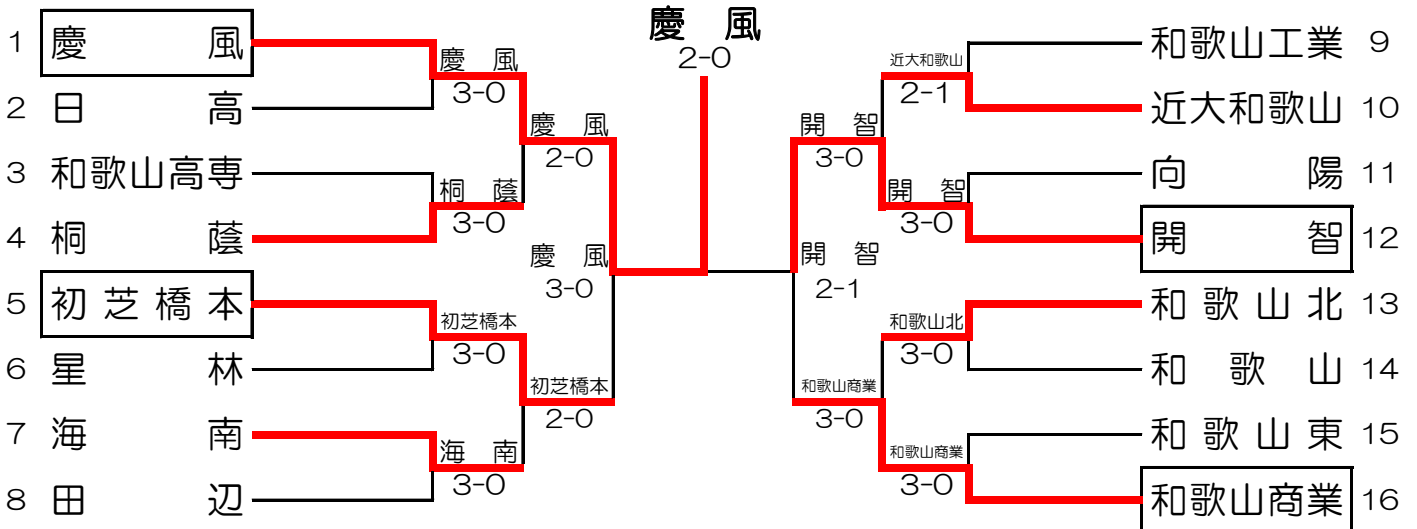

平成25年度和歌山県高等学校総合体育大会テニス競技の部

大会日程：平成25年5月31日（金）～6月2日（日）
 男子メイン会場：和歌山市立市民テニスコート
 女子メイン会場：紀三井寺公園テニスコート

男子団体

シード順位 1. 慶風 2. 和歌山商業 3. 開智 4. 初芝橋本

女子団体

シード順位 1. 慶風 2. 和歌山商業

	男子団体	女子団体
優勝	慶風高等学校	慶風高等学校
準優勝	開智高等学校	和歌山県立和歌山商業高等学校
第3位	和歌山県立和歌山商業高等学校	近畿大学附属和歌山高等学校
第3位	初芝橋本高等学校	和歌山県立日高高等学校