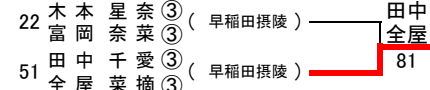

第2代表決定戦

	大阪学院	● - ○	早稲田摂陵
D	本戦結果により行わず		
S1			
S2			

《インターハイ出場校》

第1代表	城南学園高等学校
第2代表	早稲田摂陵高等学校
補欠	大阪学院大学高等学校

平成25年度 大阪高等学校春季テニス大会

男子シングルス本戦

2013.4.20~27 於 MTP北村

平成25年度 大阪高等学校春季テニス大会

女子シングルス本戦

2013.4.20~27 於 蜻蛉池公園

<決勝>

- 34 向井 マリア ① (城南学園) 向井
 99 田中 千愛 ③ (早稲田摂陵) 63 64

<順位決定戦>

- 51 岡田 羽子 ② (大阪学院) 全屋
 71 全屋 菜摘 ③ (早稲田摂陵) 85 全屋
 115 田中美和 ② (大商大堺) 中川 98(3)
 29 中川 史稀 ② (大阪女学院) 83

インターハイ出場選手

第1代表	向井 マリア ① (城南学園)
第2代表	田中 千愛 ③ (早稲田摂陵)
第3代表	首藤 みさき ③ (城南学園)
第4代表	長船 香菜子 ① (大商学園)
第5代表	全屋 菜摘 ③ (早稲田摂陵)

平成25年度 大阪高等学校春季テニス大会

女子ダブルス本戦

2013.4.21~28 於 蜻蛉池公園

<第2代表決定戦>

インターハイ出場選手

第1代表	首藤みさき (城南学園) 井上鈴袈 (城南学園)
第2代表	田中千愛 (早稲田摂陵) 全屋菜摘 (早稲田摂陵)