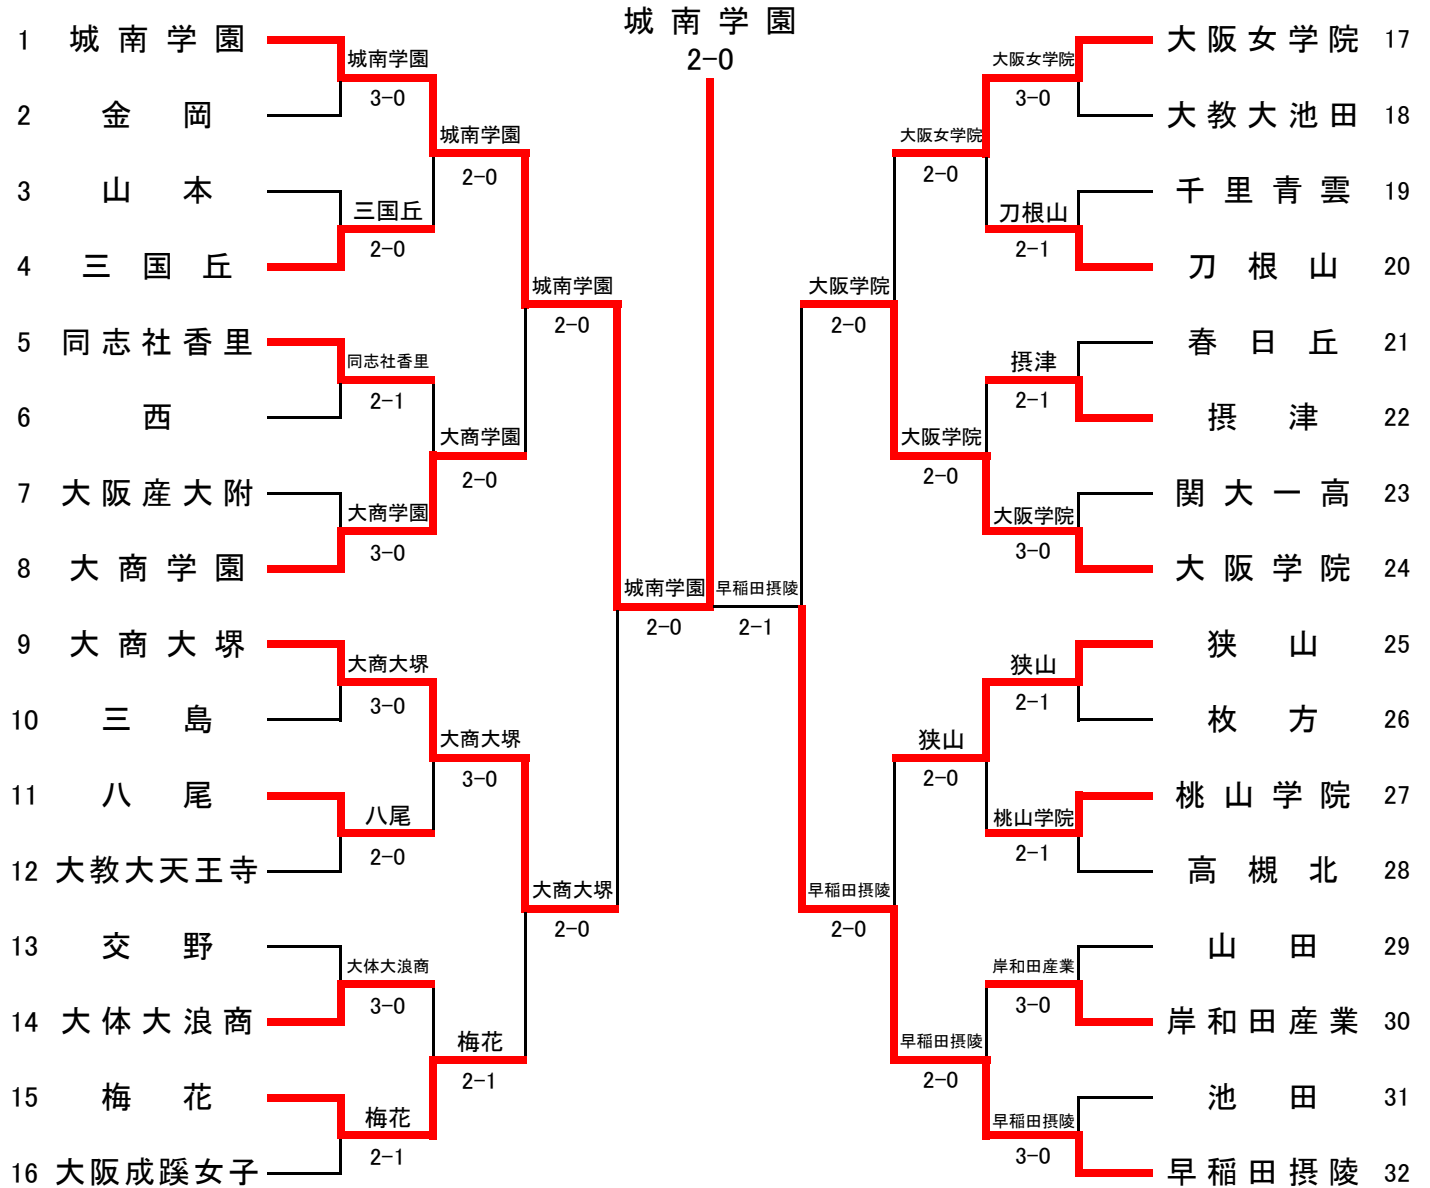

	関大北陽	● 0-2 ○	近大附
D	河野陽平③ 藤井洸真③	No.1 No.3	● 38 ○ 福長拓真③ 中谷光貴②
S1	岩切優太③	No.2	● 38 ○ 兼任勇士郎③
S2	澤田啓佑①	No.4	37打ち切り 中谷優心③

第2代表決定戦

	近大附	● - ○	大阪産大附
D	本戦結果により行わず		
S1			
S2			

《インターハイ出場校》

第1代表	清風高等学校
第2代表	大阪産業大学附属高等学校
補欠	近畿大学附属高等学校

平成25年度大阪高等学校春季テニス大会(団体の部)
 平成25年5月3日～5月19日
 各学校テニスコート・シーサイドテニスガーデン舞洲

女子団体本戦

シード順位

- 1 城南学園
- 2 早稲田摂陵
- 3 大阪学院
- 4 大商大塚
- 5 大商学園
- 6 大阪女学院
- 7 狭山
- 8 大阪成蹊女子

3位決定戦

第2代表決定戦

インターハイ出場校	
第1代表	城南学園高等学校
第2代表	早稲田摂陵高等学校
補欠	大阪学院大学高等学校