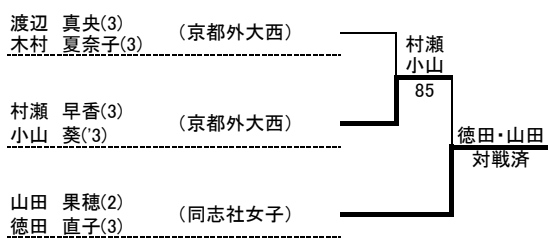

シード選手		
1	三輪 愛永(2) 古澤 奈津実(2)	(京都外大西)
2	小山 葵(3) 村瀬 早香(3)	(京都外大西)
3	山田 果穂(2) 徳田 直子(3)	(同志社女子)
4	渡辺 真央(3) 木村 夏奈子(3)	(京都外大西)
5	近江 彩(2) 田林 由夏(3)	(京都外大西)
6	嶋 晴菜(2) 川島 愛(1)	(立命館宇治)
7	五百井 麻貴(2) 森 環名(3)	(同志社女子)
8	清水 梨沙(2) 井手 梨香子(1)	(京都外大西)
ダイレクトイン選手		
D	庫本 みゆ(3) 奥田 知世(2)	(立命館宇治)
D	八田 真穂(1) 越野 菜摘(1)	(京都外大西)
D	山内 美佳(2) 小森 英(2)	(同志社国際)
D	藤川 桃子(3) 三宅 未那海(2)	(立命館宇治)

2位決定戦