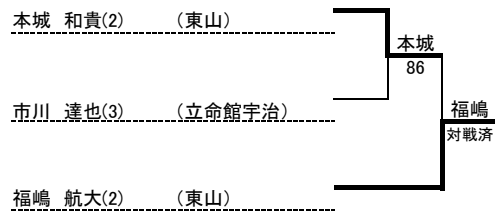

シード選手	
1	本城 和貴(2) (東山)
2	柴野 晃輔(2) (東山)
3	森 一馬(3) (東山)
4	中田 直志(3) (立命館宇治)
5	福嶋 航大(2) (東山)
6	市川 達也(3) (立命館宇治)
7	高村 烈司(1) (京都外大西)
8	平山 浩大(1) (京都外大西)
9	藤村 飛丸(3) (京都外大西)
10	山田 幹貴(3) (東山)
11	佐々木 凌聖(2) (洛西)
12	濱口 真人(3) (京都外大西)
13	木下 卓海(3) (洛西)
14	高橋 快(3) (京都外大西)
15	富山 公貴(3) (東山)
16	後田 知宏(3) (同志社国際)
ダイレクトイン選手	
D	なし

2位決定戦