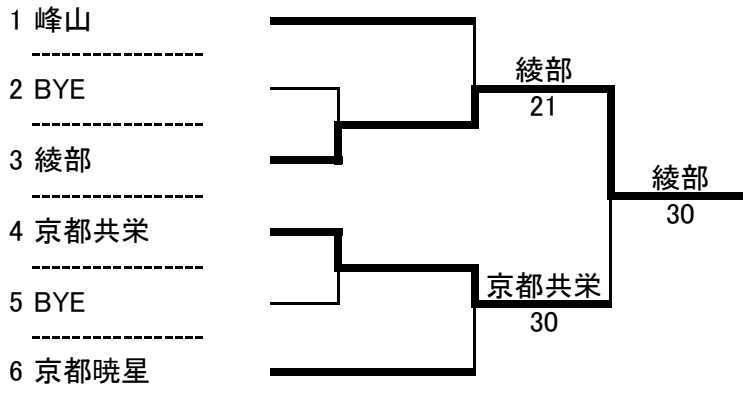

= 団 体 の 部 =
 平成25年度 全国高校総体京都府予選団体の部府内第1次予選(京都市部) 兼 京都府高等学校総合体育大会
 女 子

シード順位	1	2	3	4	5	6	7	8
	京都外大西	同志社女子	立命館宇治	同志社国際	洛西	同志社	山城	京都橘
	9	10	11	12	13	14	15	16
	—	—	—	—	—	—	—	—

※規定により、8シードまでとなる。
 ※シード数に従って、上記のBYEが確定している。

平成25年度 全国高等学校総合体育大会京都府予選

＝団体の部＝

男子団体

【府内2次予選】

女子団体

【府内2次予選】

【府内1次予選<両丹支部>男子】

【府内1次予選<両丹支部>女子】