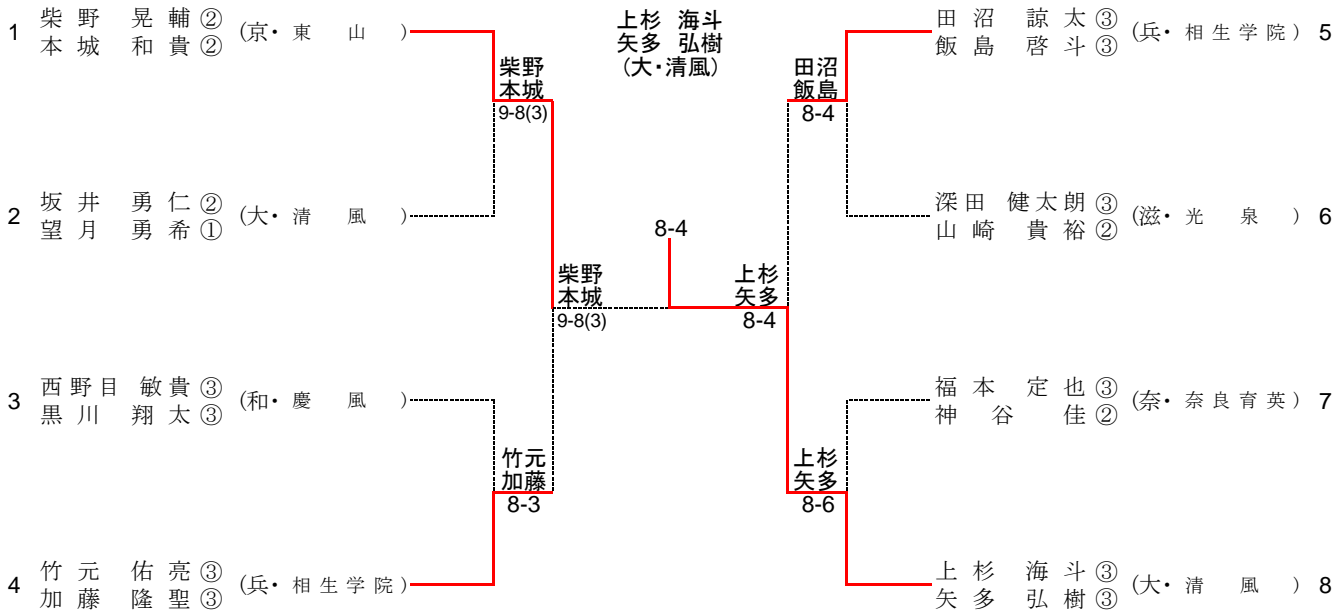

平成25年度 近畿高等学校選抜テニス大会

平成25年6月14日～16日(長浜ドーム)

男子シングルス

シード順位

1 竹元 佑亮(兵・相生学院) 2 矢多 弘樹(大・清風) 3 林 大貴(大・大阪産大附) 4 田沼 諒太(兵・相生学院)

男子ダブルス

シード順位

1. 柴野 晃輔(京・東山) 本城 和貴
2. 上杉 海斗(大・清風) 矢多 弘樹