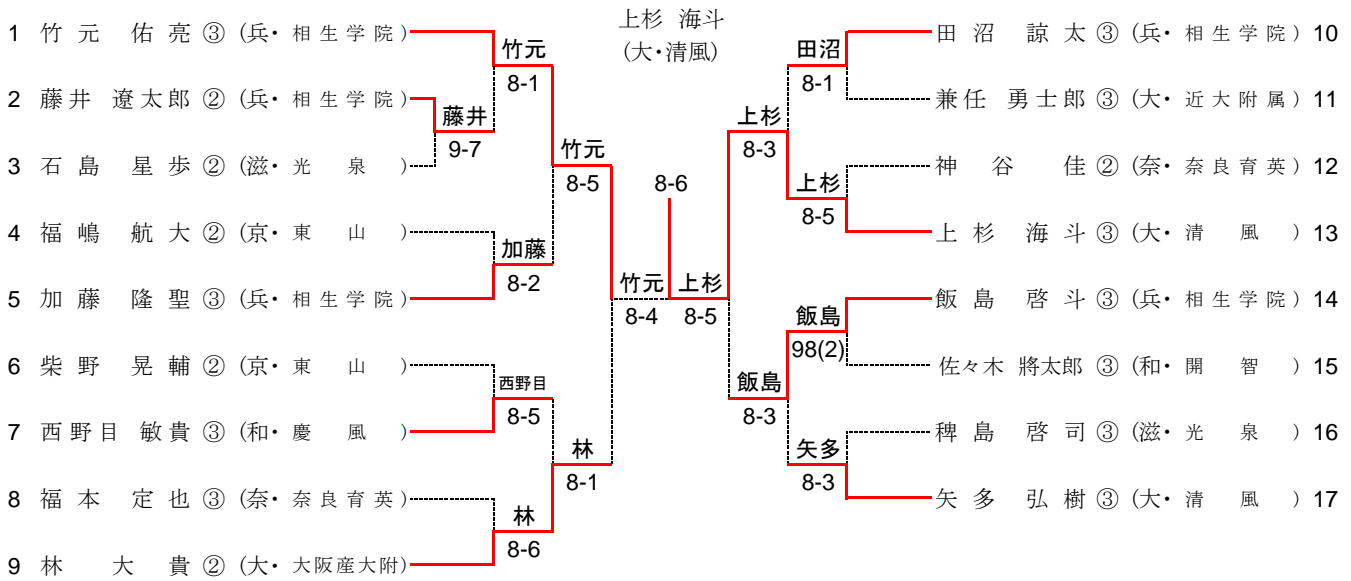

準決勝

	相生学院	③ - 0	栗東
D1	観音堂 万友 橘 彩音	8 - 2	佐々木 杏菜 伊豆本 丞美
S1	藤本 玲穂	8 - 2	青木 萌
S2	岸上 歌華	8 - 2	東 美穂

	京都外大西	② - 1	城南学園
D1	小山 葵 木村 夏奈子	6 - 8	首藤 みさき 今村 南
S1	村瀬 早香	8 - 4	向井 マリア
S2	三輪 愛永	8 - 4	井上 鈴袈

決勝

	相生学院	0 - ②	京都外大西
D1	観音堂 万友 橘 彩音	6 - 8	小山 葵 木村 夏奈子
S1	藤本 玲穂	5 - 5	村瀬 早香
S2	森 歩実	4 - 8	三輪 愛永

平成25年度 近畿高等学校選抜テニス大会

平成25年6月14日～16日(長浜ドーム)

男子シングルス

シード順位

1 竹元 佑亮(兵・相生学院) 2 矢多 弘樹(大・清風) 3 林 大貴(大・大阪産大附) 4 田沼 諒太(兵・相生学院)

男子ダブルス

シード順位

1. 柴野 晃輔(京・東山) 本城 和貴
2. 上杉 海斗(大・清風) 矢多 弘樹