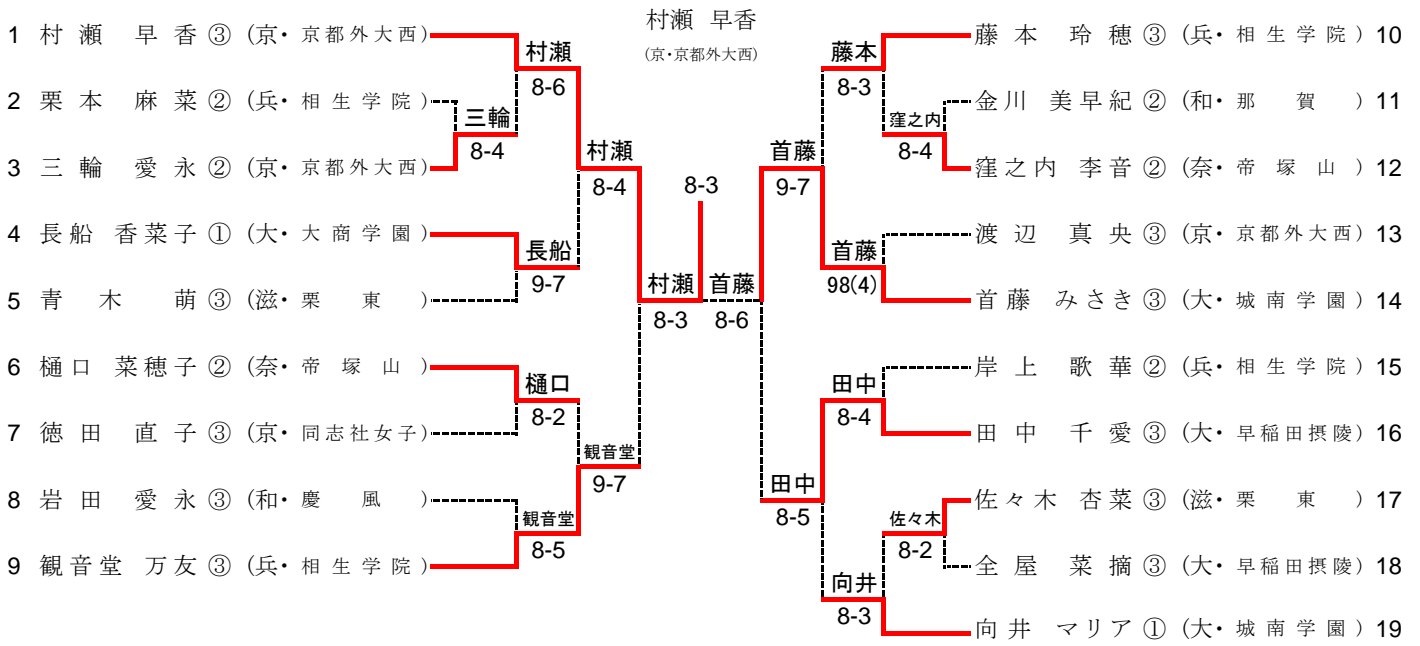

平成25年度 近畿高等学校選抜テニス大会

平成25年6月14日～16日(長浜ドーム)

男子シングルス

シード順位

1 竹元 佑亮(兵・相生学院) 2 矢多 弘樹(大・清風) 3 林 大貴(大・大阪産大附) 4 田沼 諒太(兵・相生学院)

男子ダブルス

シード順位

1. 柴野 晃輔(京・東山) 本城 和貴
2. 上杉 海斗(大・清風) 矢多 弘樹

平成25年度 近畿高等学校選抜テニス大会

平成25年6月14日～16日(長浜ドーム)

女子シングルス

シード順位

1 村瀬 早香(京・京都外大西) 2 向井 マリア(大・城南学園) 3 藤本 玲穂(兵・相生学院) 4 観音堂 万友(兵・相生学院)

女子ダブルス

シード順位

1 西口 真央(園田学園) 上 唯希 2 首藤 みさき(城南学園) 井上 鈴袈