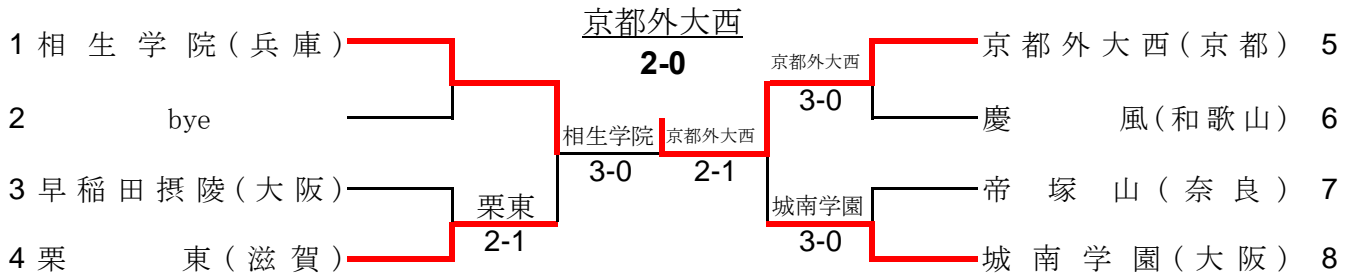

平成25年度 近畿高等学校選抜テニス大会

平成25年6月14日～16日(長浜ドーム)

女子団体戦

シード順位 1 相生学院(兵庫) 2 城南学園(大阪)

女子試合結果

1回戦

	早稲田摂陵	1 - ②	栗東
D1	富岡 奈菜 木本 星奈	3 - 8	佐々木 杏菜 伊豆本 丞美
S1	田中 千愛	8 - 0	青木 萌
S2	全屋 菜摘	3 - 8	東 美穂

	京都外大西	③ - 0	慶風
D1	三輪 愛永 小山 葵	8 - 2	新井川 明理 尾田 帆乃香
S1	村瀬 早香	8 - 2	岩田 愛永
S2	渡辺 真央	8 - 0	西口 紗菜

	帝塚山	0 - ③	城南学園
D1	澤田 実梨 大西 佳那	0 - 8	首藤 みさき 今村 南
S1	樋口 菜穂子	5 - 8	向井 マリア
S2	窪之内 李音	3 - 8	井上 鈴袈

準決勝

	相生学院	③ - 0	栗東
D1	観音堂 万友 橘 彩音	8 - 2	佐々木 杏菜 伊豆本 丞美
S1	藤本 玲穂	8 - 2	青木 萌
S2	岸上 歌華	8 - 2	東 美穂

	京都外大西	② - 1	城南学園
D1	小山 葵 木村 夏奈子	6 - 8	首藤 みさき 今村 南
S1	村瀬 早香	8 - 4	向井 マリア
S2	三輪 愛永	8 - 4	井上 鈴袈

決勝

	相生学院	0 - ②	京都外大西
D1	観音堂 万友 橘 彩音	6 - 8	小山 葵 木村 夏奈子
S1	藤本 玲穂	5 - 5	村瀬 早香
S2	森 歩実	4 - 8	三輪 愛永