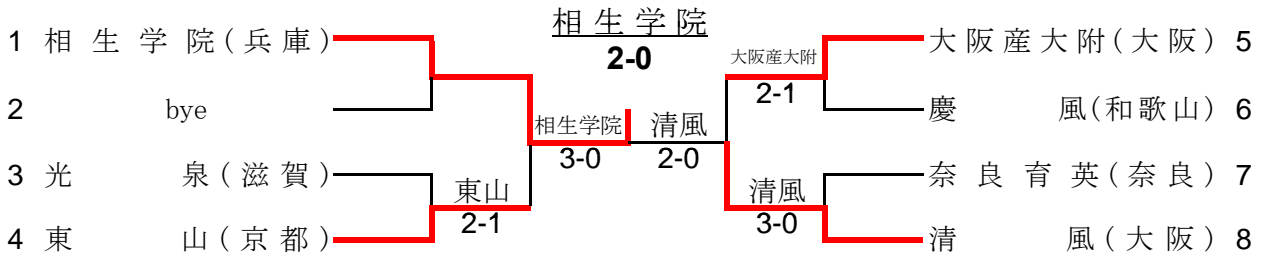

平成25年度 近畿高等学校選抜テニス大会

平成25年6月14日～16日(長浜ドーム)

男子団体戦

シード順位 1 相生学院(兵庫) 2 清 風(大阪)

男子試合結果

1回戦

	光 泉	1 - ②	東 山
D1	山崎 貴裕 深田 健太郎	7 - 4 Ret.	柴野 晃輔 富山 公貴
S1	稗島 啓司	4 - 8	福嶋 航大
S2	石島 星歩	0 - 8	本城 和貴

	大阪産大附	② - 1	慶 風
D1	逸崎 凱人 石井 勇氣	8 - 4	岡田 宗宏 野口 雄太郎
S1	林 大貴	8 - 5	西野目 敏貴
S2	小山 拓人	4 - 8	黒川 翔太