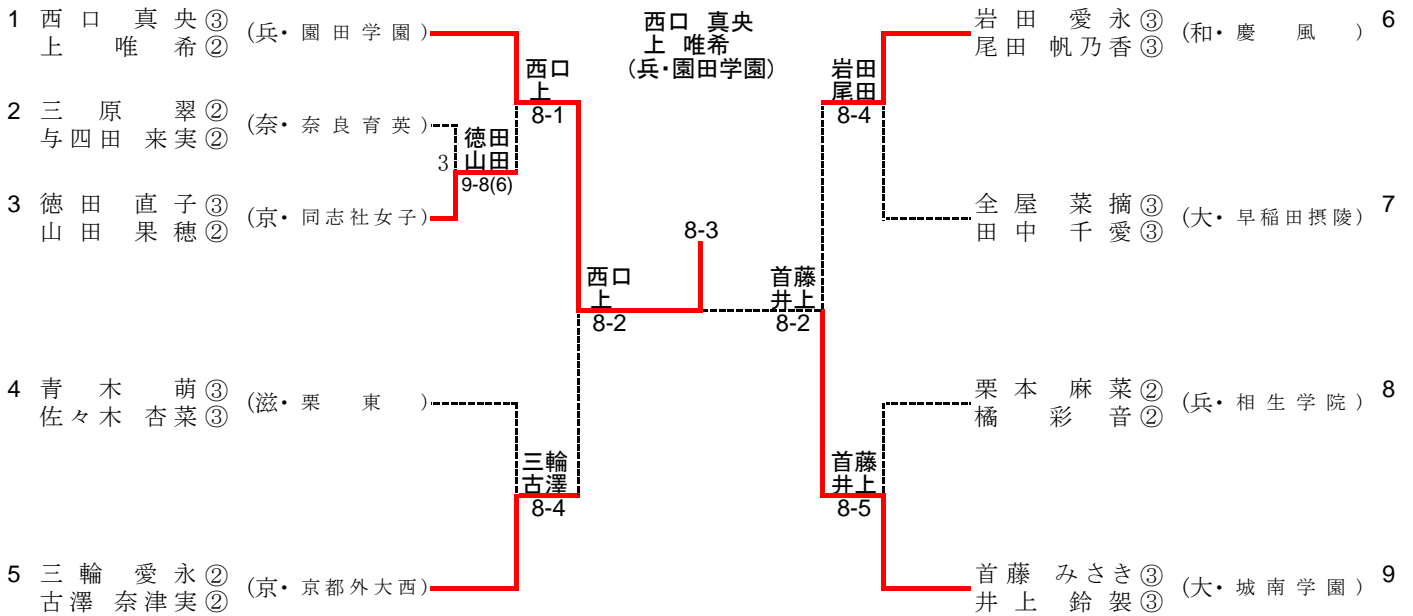

平成25年度 近畿高等学校選抜テニス大会

平成25年6月14日～16日(長浜ドーム)

男子シングルス

シード順位

1 竹元 佑亮(兵・相生学院) 2 矢多 弘樹(大・清風) 3 林 大貴(大・大阪産大附) 4 田沼 諒太(兵・相生学院)

男子ダブルス

シード順位

1. 柴野 晃輔(京・東山) 本城 和貴
2. 上杉 海斗(大・清風) 矢多 弘樹

平成25年度 近畿高等学校選抜テニス大会

平成25年6月14日～16日(長浜ドーム)

女子シングルス

シード順位

1 村瀬 早香(京・京都外大西) 2 向井 マリア(大・城南学園) 3 藤本 玲穂(兵・相生学院) 4 観音堂 万友(兵・相生学院)

女子ダブルス

シード順位

1 西口 真央(園田学園) 上 唯希 2 首藤 みさき(城南学園) 井上 鈴袈