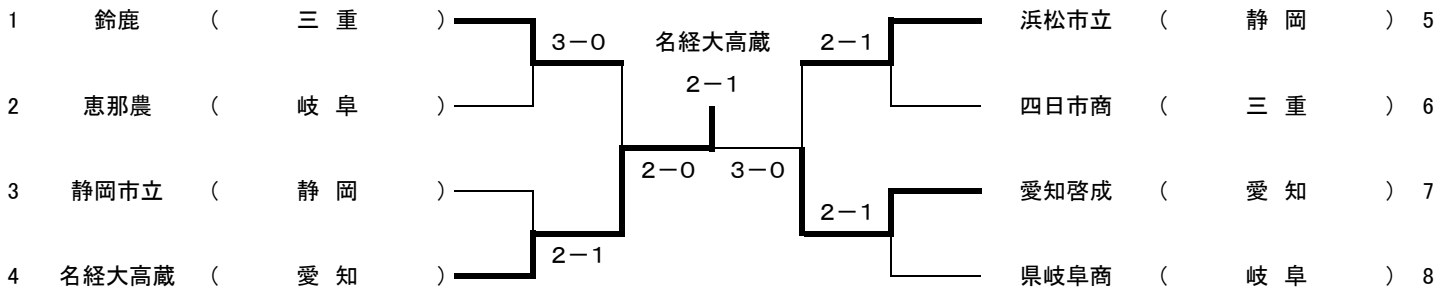

男子団体戦

男子ダブルス

男子シングルス

女子団体戦

女子ダブルス

女子シングルス

東海総体 男子 団体戦 詳細 平成25年 6月15日

	学校名	スコア	学校名
1R1	四日市工	3-0	静岡市立
D	鈴木 保貴 ① 島 康輔 ②	6-0	仲 佑紀 ② 青嶋 剣士郎 ②
S1	島袋 将 ①	6-3	宇佐美 皓一 ②
S2	山佐 輝 ②	6-1	根本 圭介 ②