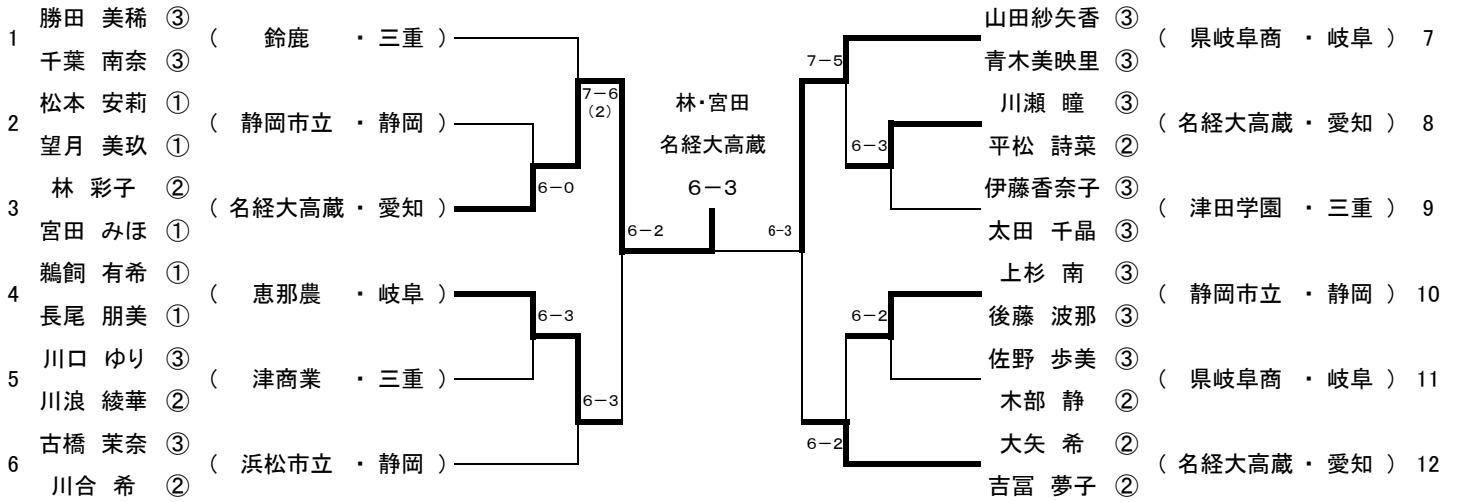

男子団体戦

男子ダブルス

男子シングルス

女子団体戦

女子ダブルス

女子シングルス

東海総体 男子 団体戦 詳細 平成25年 6月15日

	学校名	スコア	学校名
1R1	四日市工	3-0	静岡市立
D	鈴木 保貴 ① 島 康輔 ②	6-0	仲 佑紀 ② 青嶋 剣士郎 ②
S1	島袋 将 ①	6-3	宇佐美 皓一 ②
S2	山佐 輝 ②	6-1	根本 圭介 ②