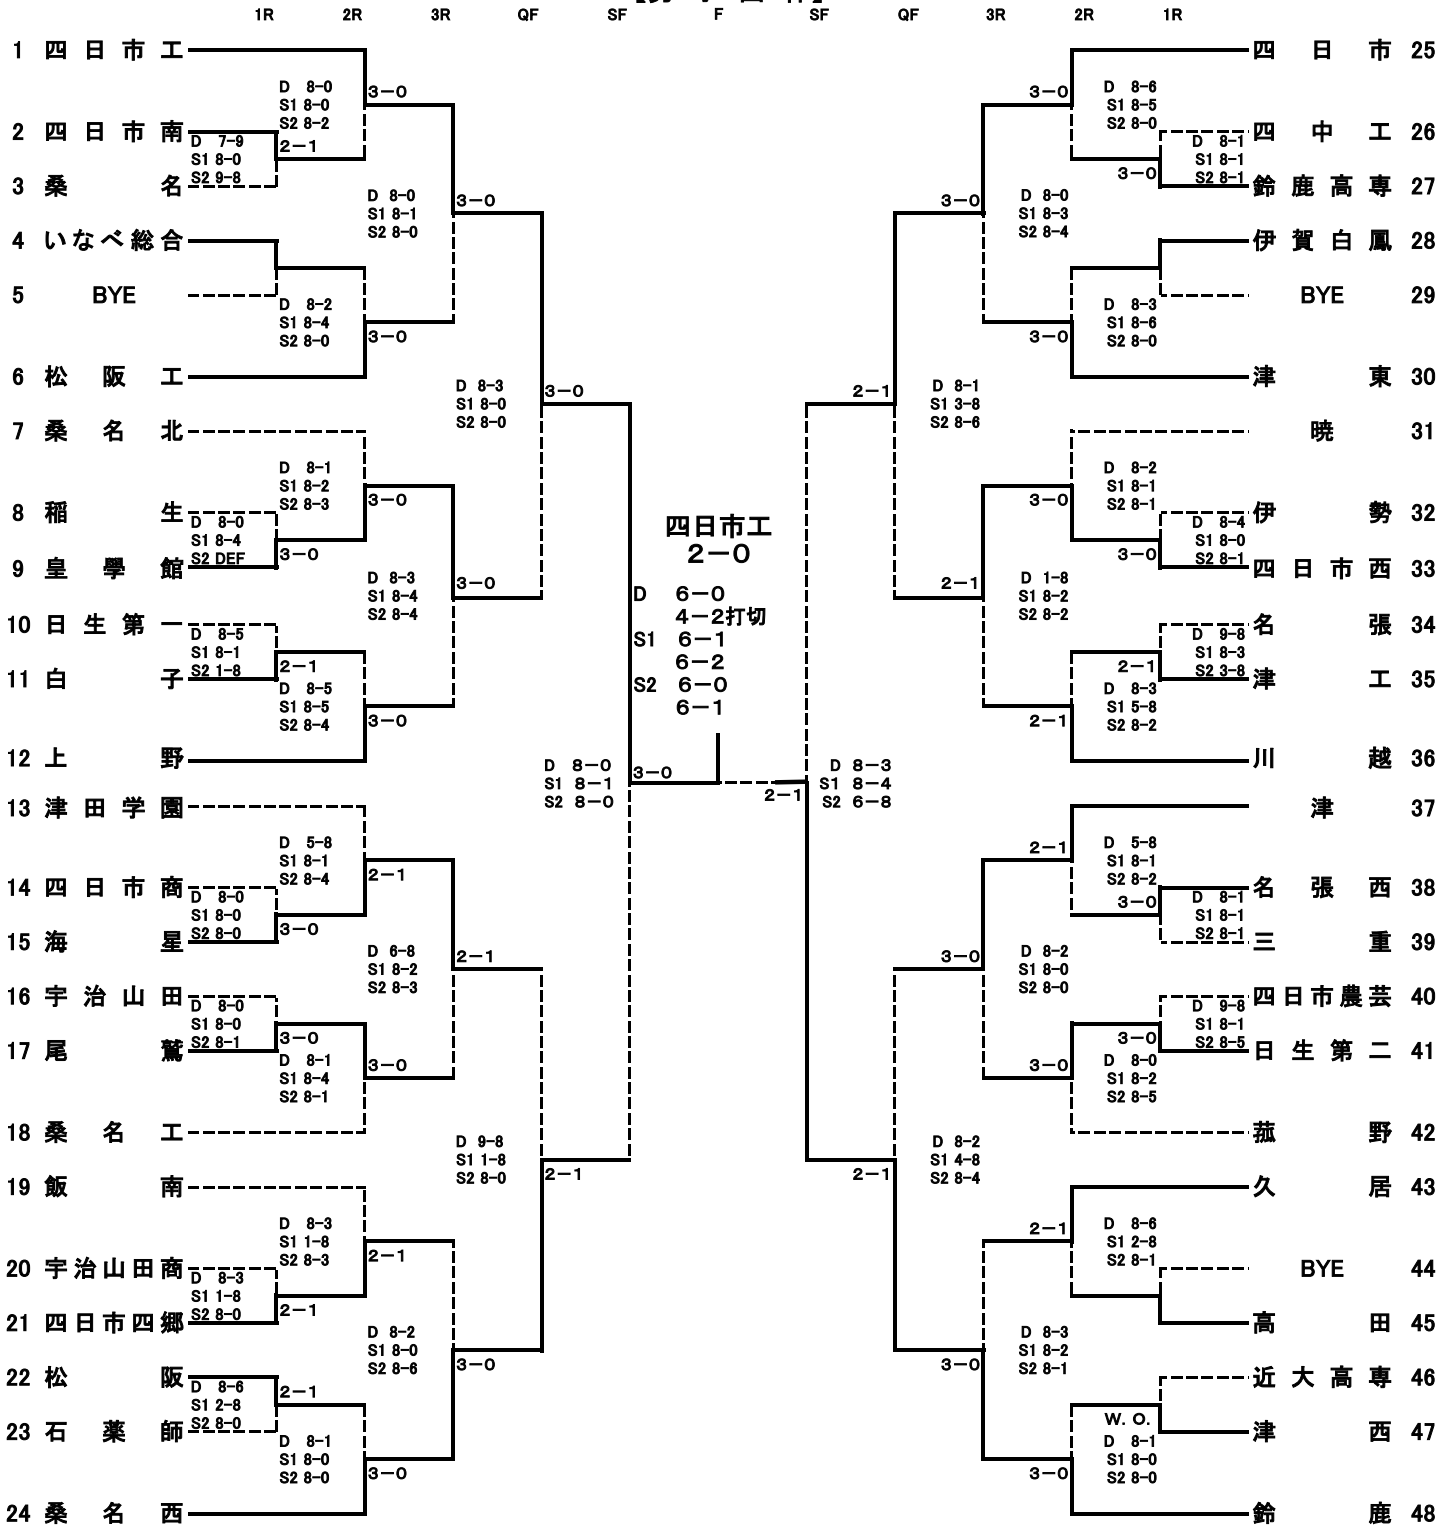

赤尾祐哉・畑老星組 (桑名西3) 太田千晶 (津田学園3)

敢闘選手賞

大西航介 (津2) 矢野沙也加・笠井映里組 (桑名西2)

朴慶樹 (海星2) 松崎香奈 (宇治山田商2)

椿武馬 (四日市西3) 長谷川愛・松下絵美組 (四日市西3)

森下裕斗・今西巧哉組 (皇学館3) 伊藤有里紗 (四日市南2)

【男子団体】

Round	Match	Score
3R	24 桑名西	0-2
3R	9 皇學館	0-2
3R	33 四日市西	0-2
3R	15 海星	0-2
3R	8 皇學館	1-2
2R	3位決定戦	0-2
2R	5~8位決定戦	2-4打切
2R	5-6位決定戦	5-7
2R	7-8位決定戦	4-6
1R	25 四日市	2-1打切