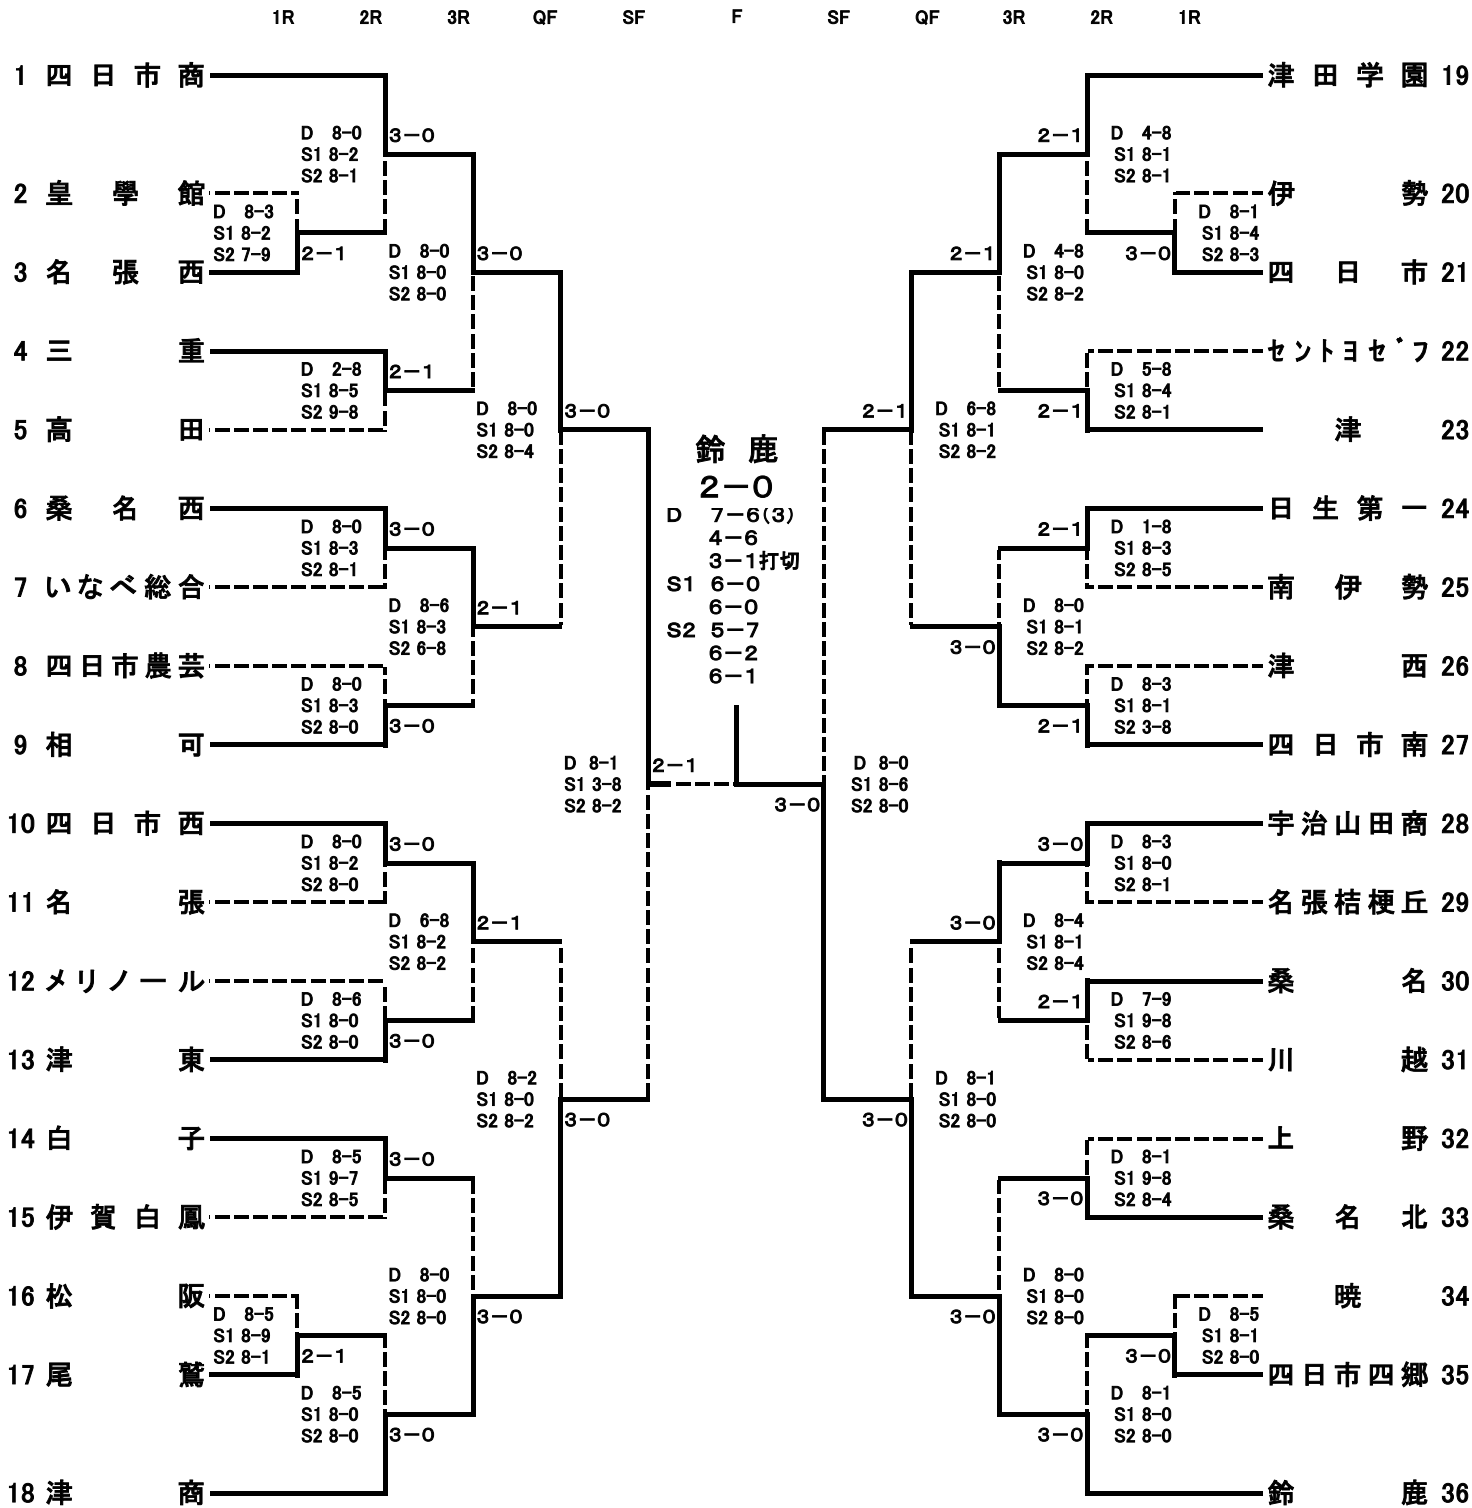

【女子団体】

1R 2R 3R QF SF F SF QF 3R 2R 1R

3位決定戦

18 津 商 2-1 津田学園 19
D 6-0 6-3
S1 6-2 6-1
S2 0-6 0-6

5~8位決定戦

6 桑名西 2-1 四日市西 10
D 8-6
S1 5-8
S2 9-7
27 四日市南 1-2 宇治山田商 28
D 8-3
S1 5-8
S2 5-8

5-6位決定戦

6 桑名西 2-1 宇治山田商 28
D 8-1
S1 7-9
S2 8-0