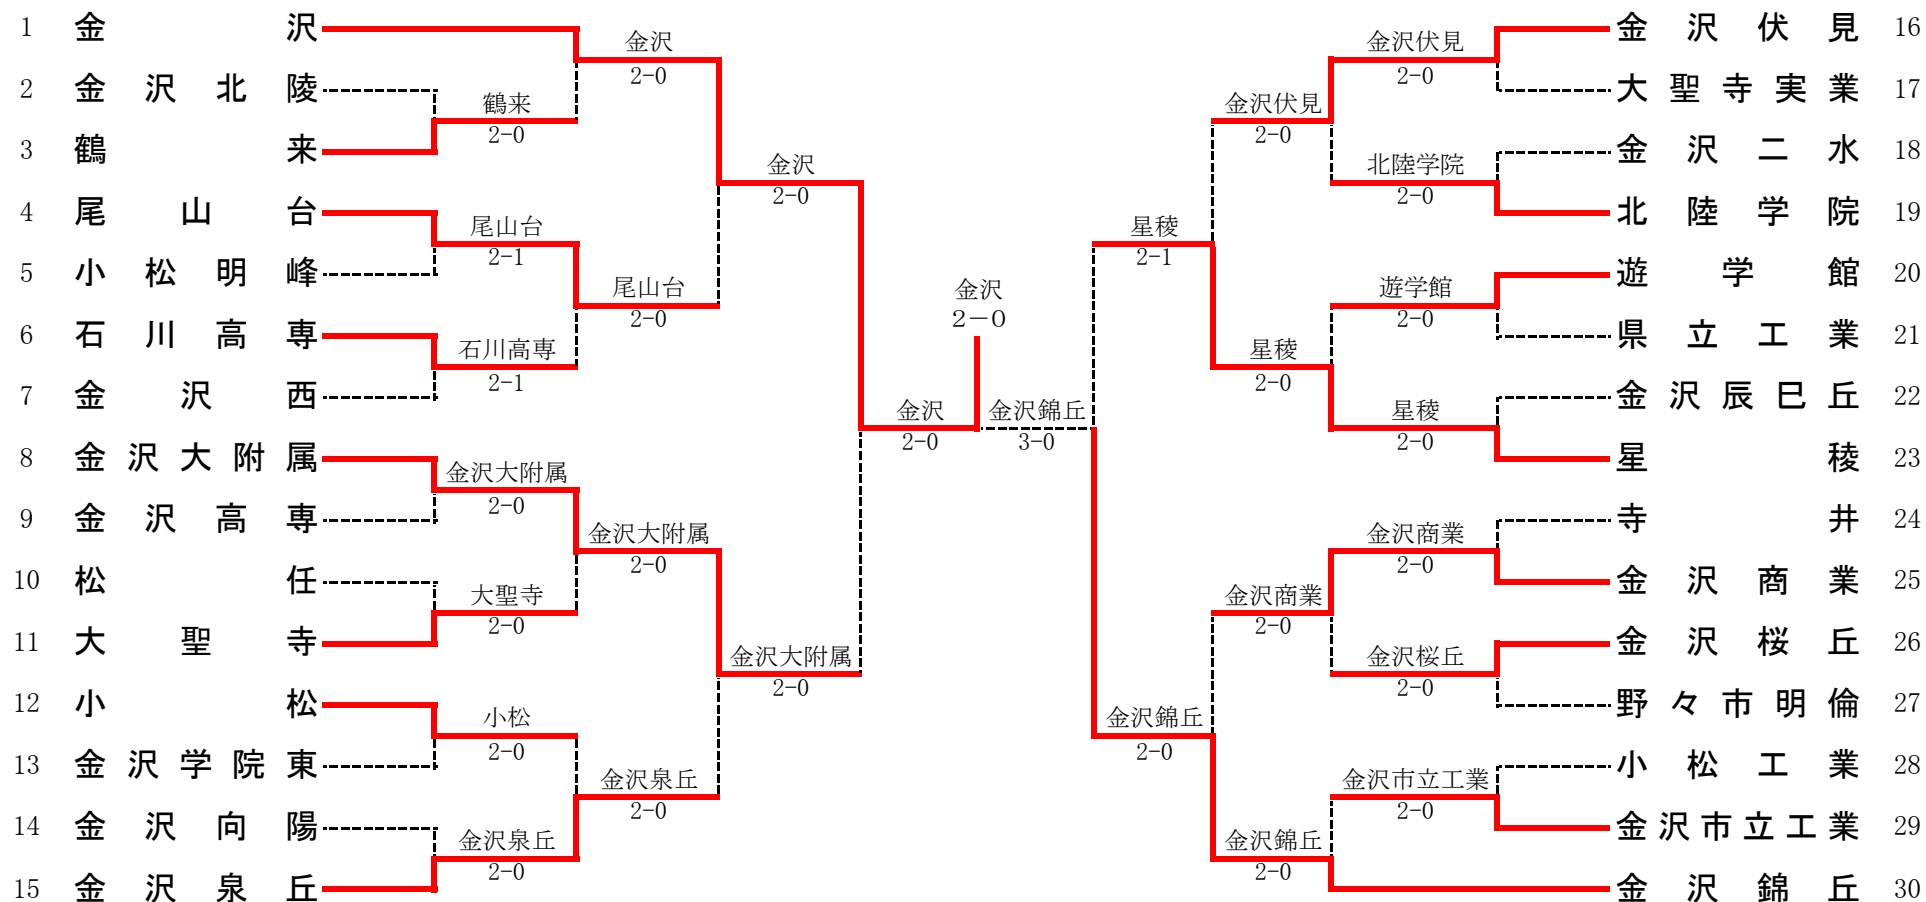

平成25年度(第56回) 石川県高等学校総合体育大会テニス競技

平成25年5月30日(木)～6月2日(日) 辰口丘陵公園テニスコート

F	1	金 沢	2-0	金 沢 錦 丘	30	代 決	30	金 沢 大 附 属	2-1	星 稜	23
D		川江 啓倫 ③ 米沢 勇輝 ②	46打切	箸本 涼真 ① 紺谷 和正 ③		D		長谷川 雄大 ① 藤田 颯人 ②	62	長嶋 俊汰 ③ 池野 瑛吾 ②	
S1		柴田 優貴 ②	84	小間 陸嗣 ②		S1		橘 一成 ②	46	黒川 琢馬 ③	
S2		神保 徹 ③	84	箸本 知希 ③		S2		下村 知輝 ②	62	東 和輝 ②	

優勝 金沢高等学校(3年連続9回目) 全国総体(福岡県)出場

金沢高校、金沢錦丘高校、金沢大学附属高校の3校は北信越大会(福井県)に出場