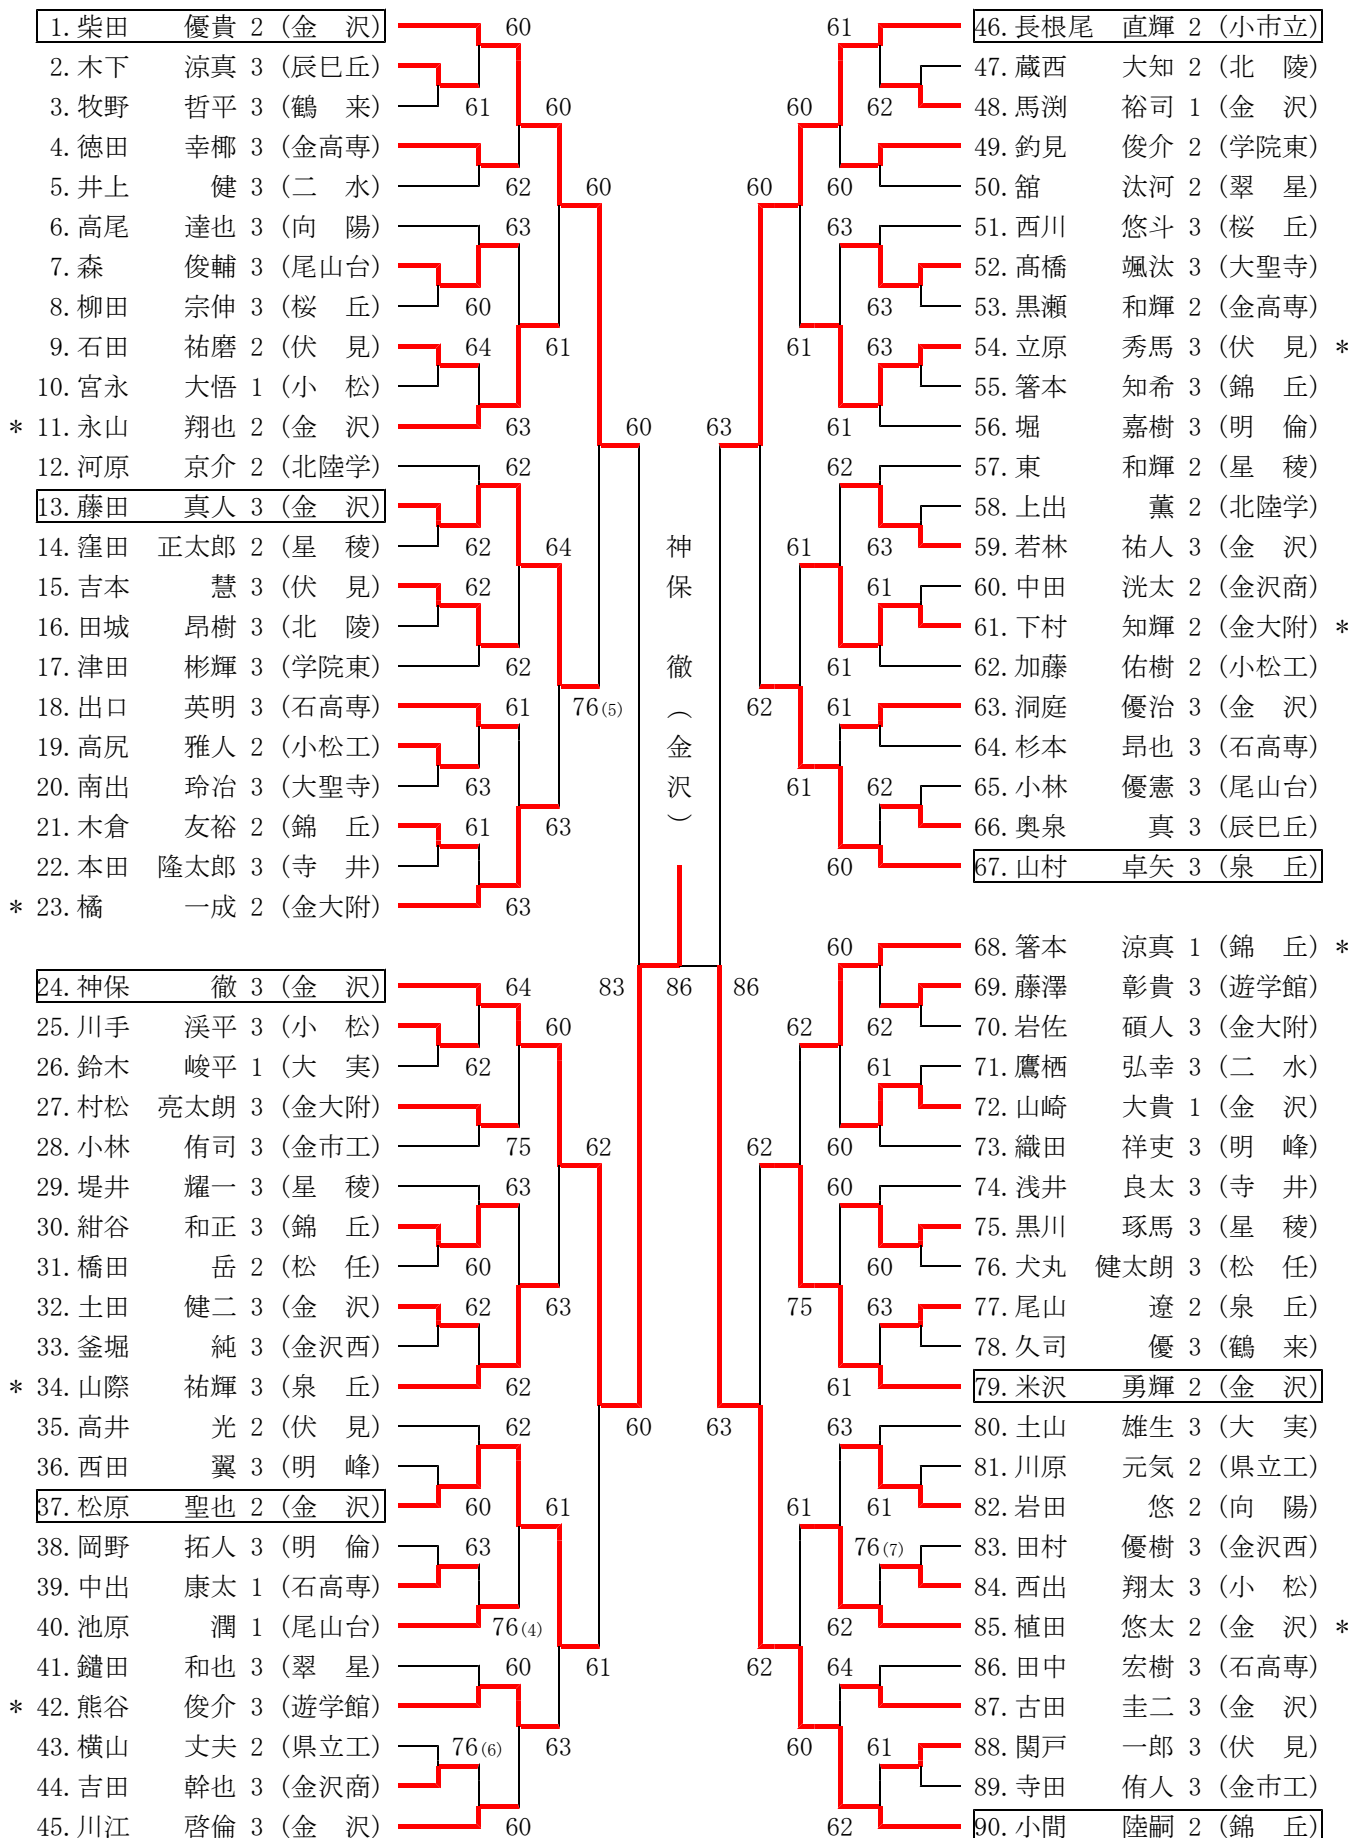

男子シングルス

神保 徹(金沢)、小間 陸嗣(錦丘)が全国総体(福岡県)、北信越総体(福井県)に出場