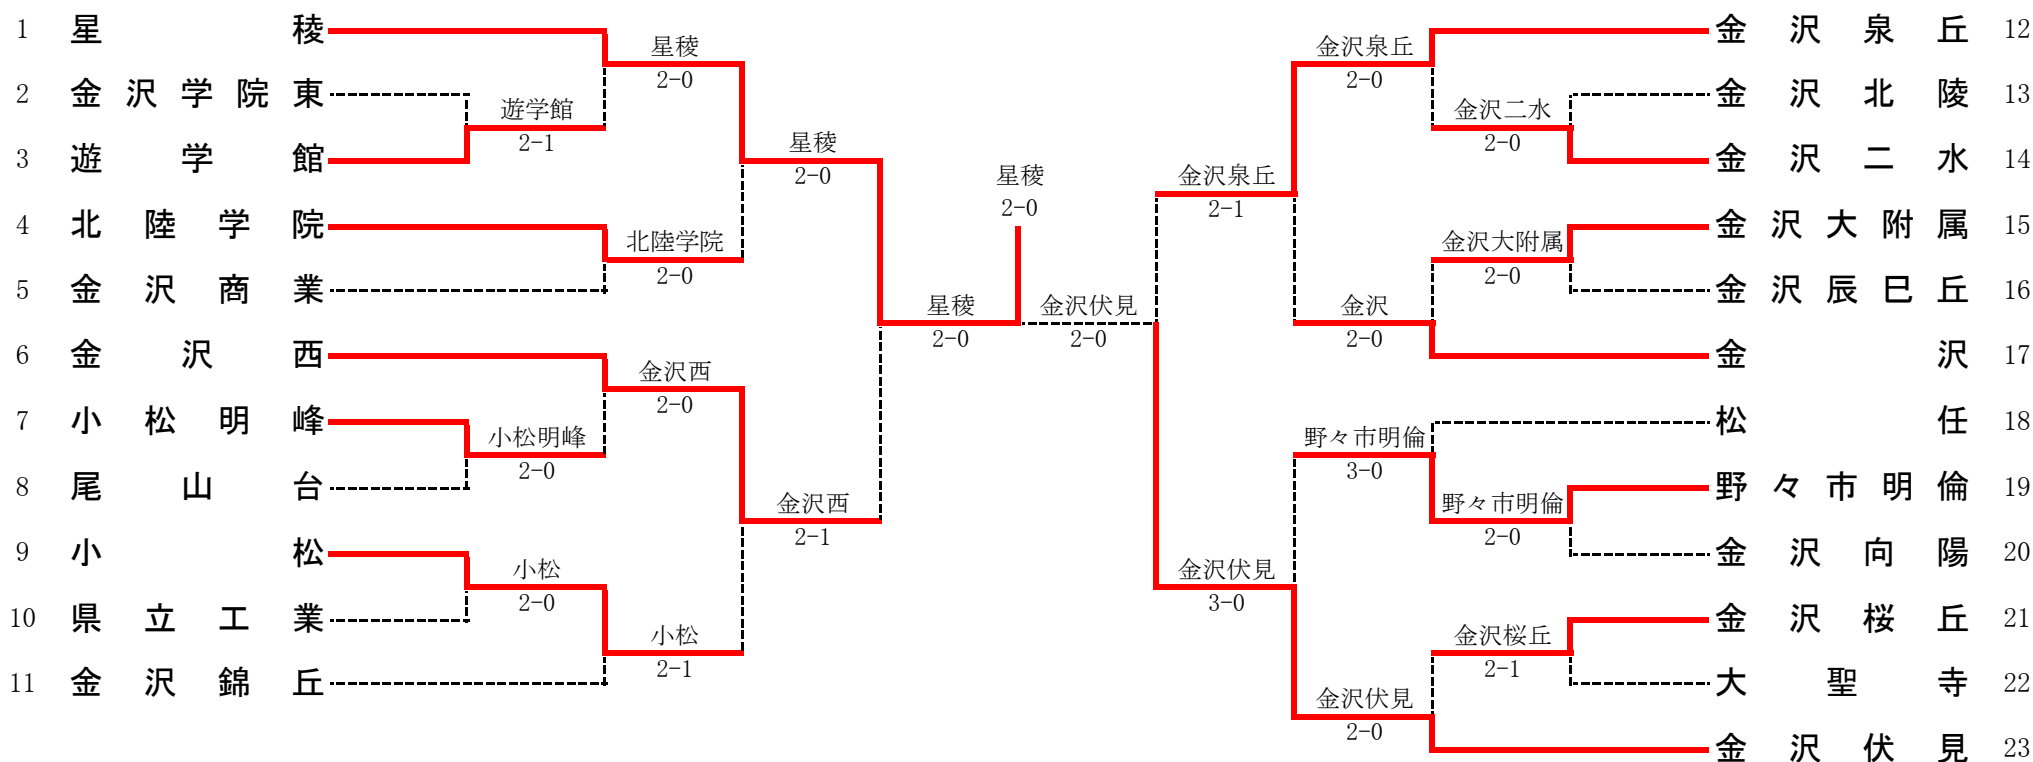

平成25年度(第56回) 石川県高等学校総合体育大会テニス競技

平成25年5月30日(木)～6月2日(日) 辰口丘陵公園テニスコート

F	1	星 稜	2-0	金 沢 伏 見	23
D		齊藤 明日香 ③ 中川 愛菜 ③	74 打切	林 佳珠彩 ② 新井 真由佳 ③	
S1		木村 優布子 ③	80	山道 百香 ①	
S2		片口 夢 ②	82	池田 果穂 ②	

代決	6	金 沢 西	2-0	金 沢 泉 丘	12
D		宮崎 未夢 ③ 橋本 李里佳 ③	63	東間 塔子 ③ 田中 愛 ③	
S1		米田 彩 ③	60	朝倉 友里奈 ③	
S2		筆 奈緒子 ③		長谷川 真子 ③	

優勝 星稜高等学校 (12年連続33回目) 全国総体(福岡県)出場

星稜高校、金沢伏見高校、金沢西高校の3校は北信越大会(福井県)に出場