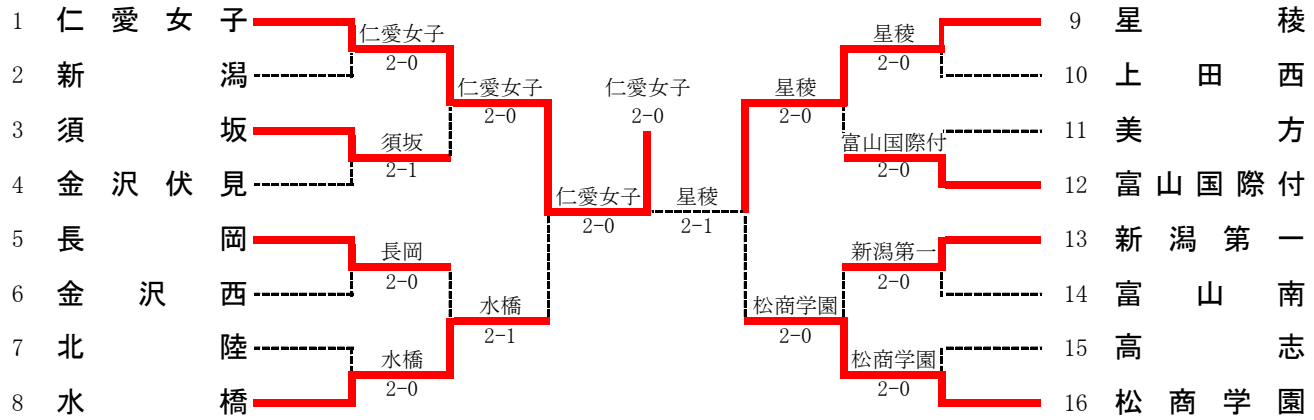

女子団体戦

3位決定戦

1	仁愛女子	2-0	新潟	2
	小野 明日香③		加藤 海咲②	
	井上 真理菜③	6-0	西口 葉月③	
	窪村 有真③	6-1	佐藤 由唯③	
	松本 佳那子①	打ち切り	福田 あずみ③	

2R1	1	仁愛女子	2-0	須坂	3
	D	井上 真理菜③		高見沢 美琴②	
		江尻 磨美③	6-1	飯島 ゆめの②	
	S1	窪村 有真③	6-2	中村 礼①	
	S2	松本 佳那子①	打ち切り	加藤 真帆①	

3	須坂	2-1	金沢伏見	4
	高見沢 美琴②		山上 美樹③	
	飯島 ゆめの②	4-6	新井 真由佳③	
	中村 礼①	6-1	山道 百香①	
	加藤 真帆①	6-2	池田 果穂②	

2R2	5	長岡	1-2	水橋	8
	D	高沢 芽実②		林 美優②	
		佐藤 真央③	1-6	堀 綾香③	
	S1	本間 花穂③	6-3	竹林 茉梨②	
	S2	高橋 夏帆②	0-6	坂本 えみな②	

5	長岡	2-0	金沢西	6
	高沢 芽実②		宮崎 未夢③	
	佐藤 真央③	6-1	橋本 李里佳③	
	本間 花穂③	6-0	米田 彩③	
	高橋 夏帆②	打ち切り	筆 奈緒子③	

2R3	9	星稜	2-0	富山国際付	12
	D	齊藤 明日香③		山田 緋夏②	
		中川 愛菜③	6-3	石黒 実李②	
	S1	木村 優布子③	6-4	前田 友花②	
	S2	片口 夢②	打ち切り	根尾 玲那③	

7	北陸	0-2	水橋	8
	水野 清海③		林 美優②	
	岩村 佳奈③	0-6	黒川 結衣③	
	加藤 実子③	2-6	竹林 茉梨②	
	横田 京子②	打ち切り	坂本 えみな②	

2R4	13	新潟第一	0-2	松商学園	16
	D	土谷 明佳音③		野崎 真帆③	
		佐藤 涼③	4-6	岩館 百香②	
	S1	粉川 友花③	3-6	角田 まり②	
	S2	吉原 里佳奈②	打ち切り	一柳 滯②	

9	星稜	2-0	上田西	10
	齊藤 明日香③		森山 未樹①	
	中川 愛菜③	6-0	田村 梨歩③	
	木村 優布子③	6-0	増田 日向子②	
	今井 未来②	打ち切り	松沢 美咲②	

3R1	1	仁愛女子	2-0	水橋	8
	D	小野 明日香③		林 美優②	
		井上 真理菜③	打ち切り	堀 綾香③	
	S1	窪村 有真③	6-2	竹林 茉梨②	
	S2	松本 佳那子①	6-2	坂本 えみな②	

11	美方	0-2	富山国際付	12
	藤本 実優③		村上 綾野③	
	永井 夏穂③	打ち切り	石黒 実李②	
	坊 鈴絵③	0-6	前田 友花②	
	金森 千裕③	0-6	根尾 玲那③	

3R2	9	星稜	2-1	松商学園	16
	D	齊藤 明日香③		野崎 真帆③	
		中川 愛菜③	6-4	岩館 百香②	
	S1	木村 優布子③	6-2	角田 まり②	
	S2	片口 夢②	1-6	一柳 滯②	

13	新潟第一	2-0	富山南	14
	土谷 明佳音③		湯澤 葉保③	
	佐藤 涼③	6-1	岡本 梨佐③	
	粉川 友花③	6-0	木村 有希③	
	吉原 里佳奈②	打ち切り	久郷 玖美③	

4R1	1	仁愛女子	2-0	星稜	9
	D	小野 明日香③		齊藤 明日香③	
		井上 真理菜③	打ち切り	中川 愛菜③	
	S1	窪村 有真③	6-2	木村 優布子③	
	S2	松本 佳那子①	6-1	今井 未来②	

15	高志	0-2	松商学園	16
	奥本 頌佳③		岩館 百香②	
	稲田 光希③	0-6	渡辺 恭子③	
	木村 明日香②	0-6	角田 まり②	
	山村 美優③	打ち切り	野崎 真帆③	

3決	8	水橋	0-2	松商学園	16
	D	林 美優②		野崎 真帆③	
		堀 綾香③	1-6	岩館 百香②	
	S1	竹林 茉梨②	打ち切り	角田 まり②	
	S2	坂本 えみな②	4-6	一柳 滯②