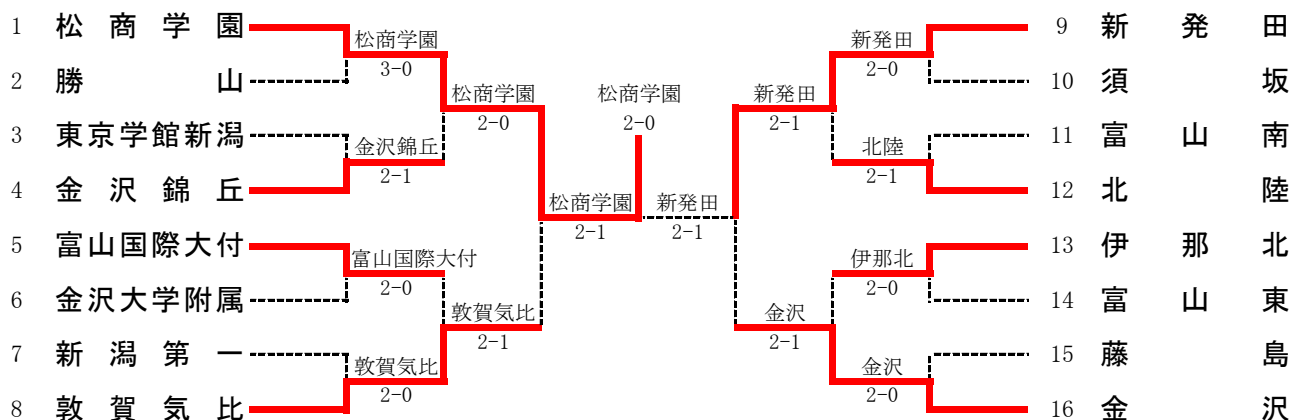

男子団体戦

3位決定戦

1R1	1	松商学園	3-0	勝山	2
D		石口 雅人③ 中川 雅之①	6-1	北内 大樹③ 中村 憧人③	
S1		市川 雄大①	6-0	小泉 拓③	
S2		菘輪 昇吾②	6-0	有原 主貴③	

2R1	1	松商学園	2-0	金沢錦丘	4
D		石口 雅人③ 菘輪 昇吾②	6-2	箸本 知希③ 紺谷 和正③	
S1		浮田 光貴③	3-3打切	小間 陸嗣②	
S2		市川 雄大①	6-3	箸本 涼真①	