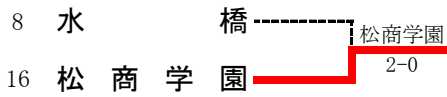

1	仁愛女子	2-0	新潟	2
	小野 明日香③		加藤 海咲②	
	井上 真理菜③	6-0	西口 葉月③	
	窪村 有真③	6-1	佐藤 由唯③	
	松本 佳那子①	打ち切り	福田 あずみ③	

2R1	1	仁愛女子	2-0	須坂	3
	D	井上 真理菜③		高見沢 美琴②	
		江尻 磨美③	6-1	飯島 ゆめの②	
	S1	窪村 有真③	6-2	中村 礼①	
	S2	松本 佳那子①	打ち切り	加藤 真帆①	

3	須坂	2-1	金沢伏見	4
	高見沢 美琴②		山上 美樹③	
	飯島 ゆめの②	4-6	新井 真由佳③	
	中村 礼①	6-1	山道 百香①	
	加藤 真帆①	6-2	池田 果穂②	

2R2	5	長岡	1-2	水橋	8
	D	高沢 芽実②		林 美優②	
		佐藤 真央③	1-6	堀 綾香③	
	S1	本間 花穂③	6-3	竹林 茉梨②	
	S2	高橋 夏帆②	0-6	坂本 えみな②	

5	長岡	2-0	金沢西	6
	高沢 芽実②		宮崎 未夢③	
	佐藤 真央③	6-1	橋本 李里佳③	
	本間 花穂③	6-0	米田 彩③	
	高橋 夏帆②	打ち切り	筆 奈緒子③	

2R3	9	星稜	2-0	富山国際付	12
	D	齊藤 明日香③		山田 緋夏②	
		中川 愛菜③	6-3	石黒 実李②	
	S1	木村 優布子③	6-4	前田 友花②	
	S2	片口 夢②	打ち切り	根尾 玲那③	

7	北陸	0-2	水橋	8
	水野 清海③		林 美優②	
	岩村 佳奈③	0-6	黒川 結衣③	
	加藤 実子③	2-6	竹林 茉梨②	
	横田 京子②	打ち切り	坂本 えみな②	

2R4	13	新潟第一	0-2	松商学園	16
	D	土谷 明佳音③		野崎 真帆③	
		佐藤 涼③	4-6	岩館 百香②	
	S1	粉川 友花③	3-6	角田 まり②	
	S2	吉原 里佳奈②	打ち切り	一柳 滯②	

9	星稜	2-0	上田西	10
	齊藤 明日香③		森山 未樹①	
	中川 愛菜③	6-0	田村 梨歩③	
	木村 優布子③	6-0	増田 日向子②	
	今井 未来②	打ち切り	松沢 美咲②	

3R1	1	仁愛女子	2-0	水橋	8
	D	小野 明日香③		林 美優②	
		井上 真理菜③	打ち切り	堀 綾香③	
	S1	窪村 有真③	6-2	竹林 茉梨②	
	S2	松本 佳那子①	6-2	坂本 えみな②	

11	美方	0-2	富山国際付	12
	藤本 実優③		村上 綾野③	
	永井 夏穂③	打ち切り	石黒 実李②	
	坊 鈴絵③	0-6	前田 友花②	
	金森 千裕③	0-6	根尾 玲那③	

3R2	9	星稜	2-1	松商学園	16
	D	齊藤 明日香③		野崎 真帆③	
		中川 愛菜③	6-4	岩館 百香②	
	S1	木村 優布子③	6-2	角田 まり②	
	S2	片口 夢②	1-6	一柳 滯②	

13	新潟第一	2-0	富山南	14
	土谷 明佳音③		湯澤 葉保③	
	佐藤 涼③	6-1	岡本 梨佐③	
	粉川 友花③	6-0	木村 有希③	
	吉原 里佳奈②	打ち切り	久郷 玖美③	

4R1	1	仁愛女子	2-0	星稜	9
	D	小野 明日香③		齊藤 明日香③	
		井上 真理菜③	打ち切り	中川 愛菜③	
	S1	窪村 有真③	6-2	木村 優布子③	
	S2	松本 佳那子①	6-1	今井 未来②	

15	高志	0-2	松商学園	16
	奥本 頌佳③		岩館 百香②	
	稲田 光希③	0-6	渡辺 恭子③	
	木村 明日香②	0-6	角田 まり②	
	山村 美優③	打ち切り	野崎 真帆③	

3決	8	水橋	0-2	松商学園	16
	D	林 美優②		野崎 真帆③	
		堀 綾香③	1-6	岩館 百香②	
	S1	竹林 茉梨②	打ち切り	角田 まり②	
	S2	坂本 えみな②	4-6	一柳 滯②