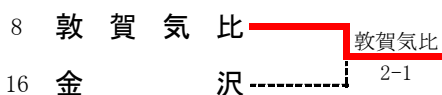

男子団体戦

3位決定戦

1R1	1	松商学園	3-0	勝山	2
D		石口 雅人③ 中川 雅之①	6-1	北内 大樹③ 中村 憧人③	
S1		市川 雄大①	6-0	小泉 拓③	
S2		菘輪 昇吾②	6-0	有原 主貴③	

2R1	1	松商学園	2-0	金沢錦丘	4
D		石口 雅人③ 菘輪 昇吾②	6-2	箸本 知希③ 紺谷 和正③	
S1		浮田 光貴③	3-3打切	小間 陸嗣②	
S2		市川 雄大①	6-3	箸本 涼真①	