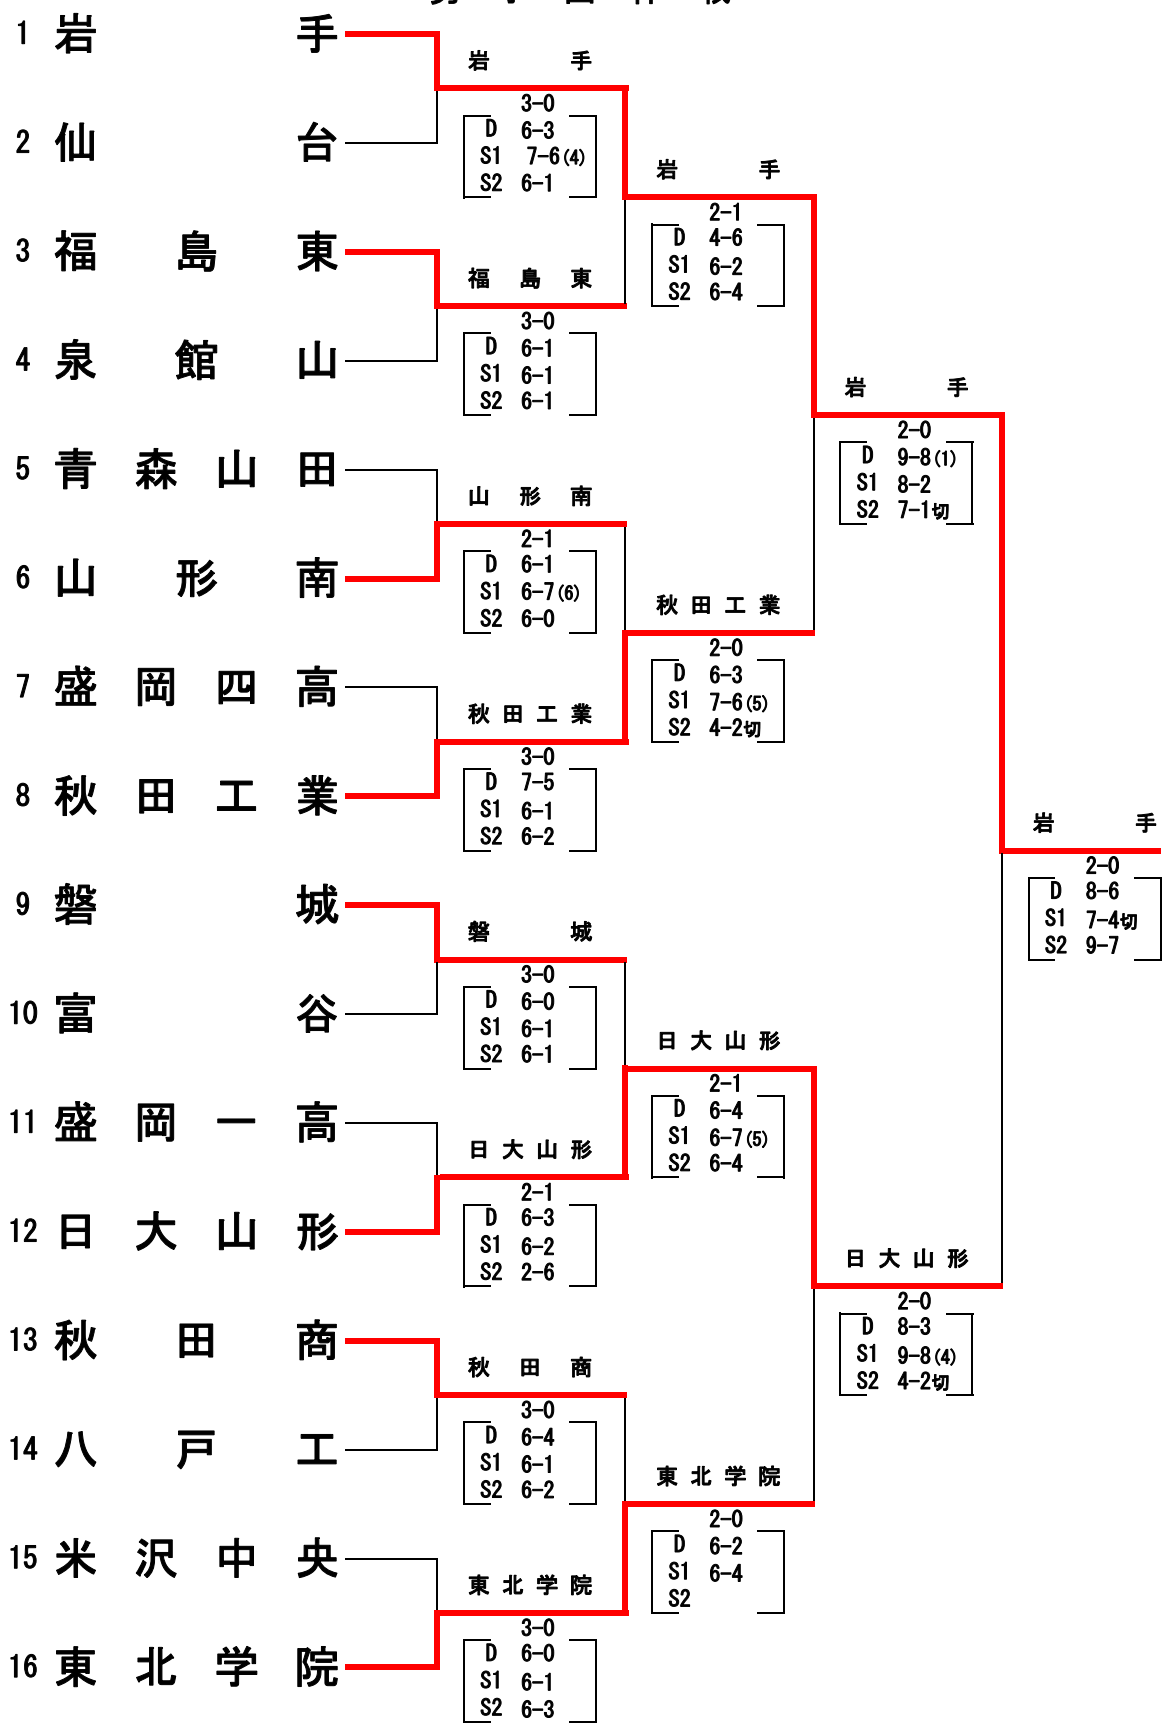

平成25(2013)年度

第54回

東北高等学校テニス選手権大会

# TENNIS

期日 平成 25年 6月 22日 (土) ~ 24日 (月)

会場 仙台市泉総合運動場 泉庭球場

主催	東北テニス協会 東北高等学校体育連盟 宮城県教育委員会
後援	仙台市教育委員会 (公財)宮城県体育協会 (公財)仙台市体育協会 (公財)仙台市スポーツ振興事業団
主管	東北高等学校体育連盟テニス専門部 宮城県高等学校体育連盟 宮城県テニス協会 宮城県高等学校体育連盟テニス専門部
協賛	アメアスポーツジャパン株式会社

# 男子団体戦