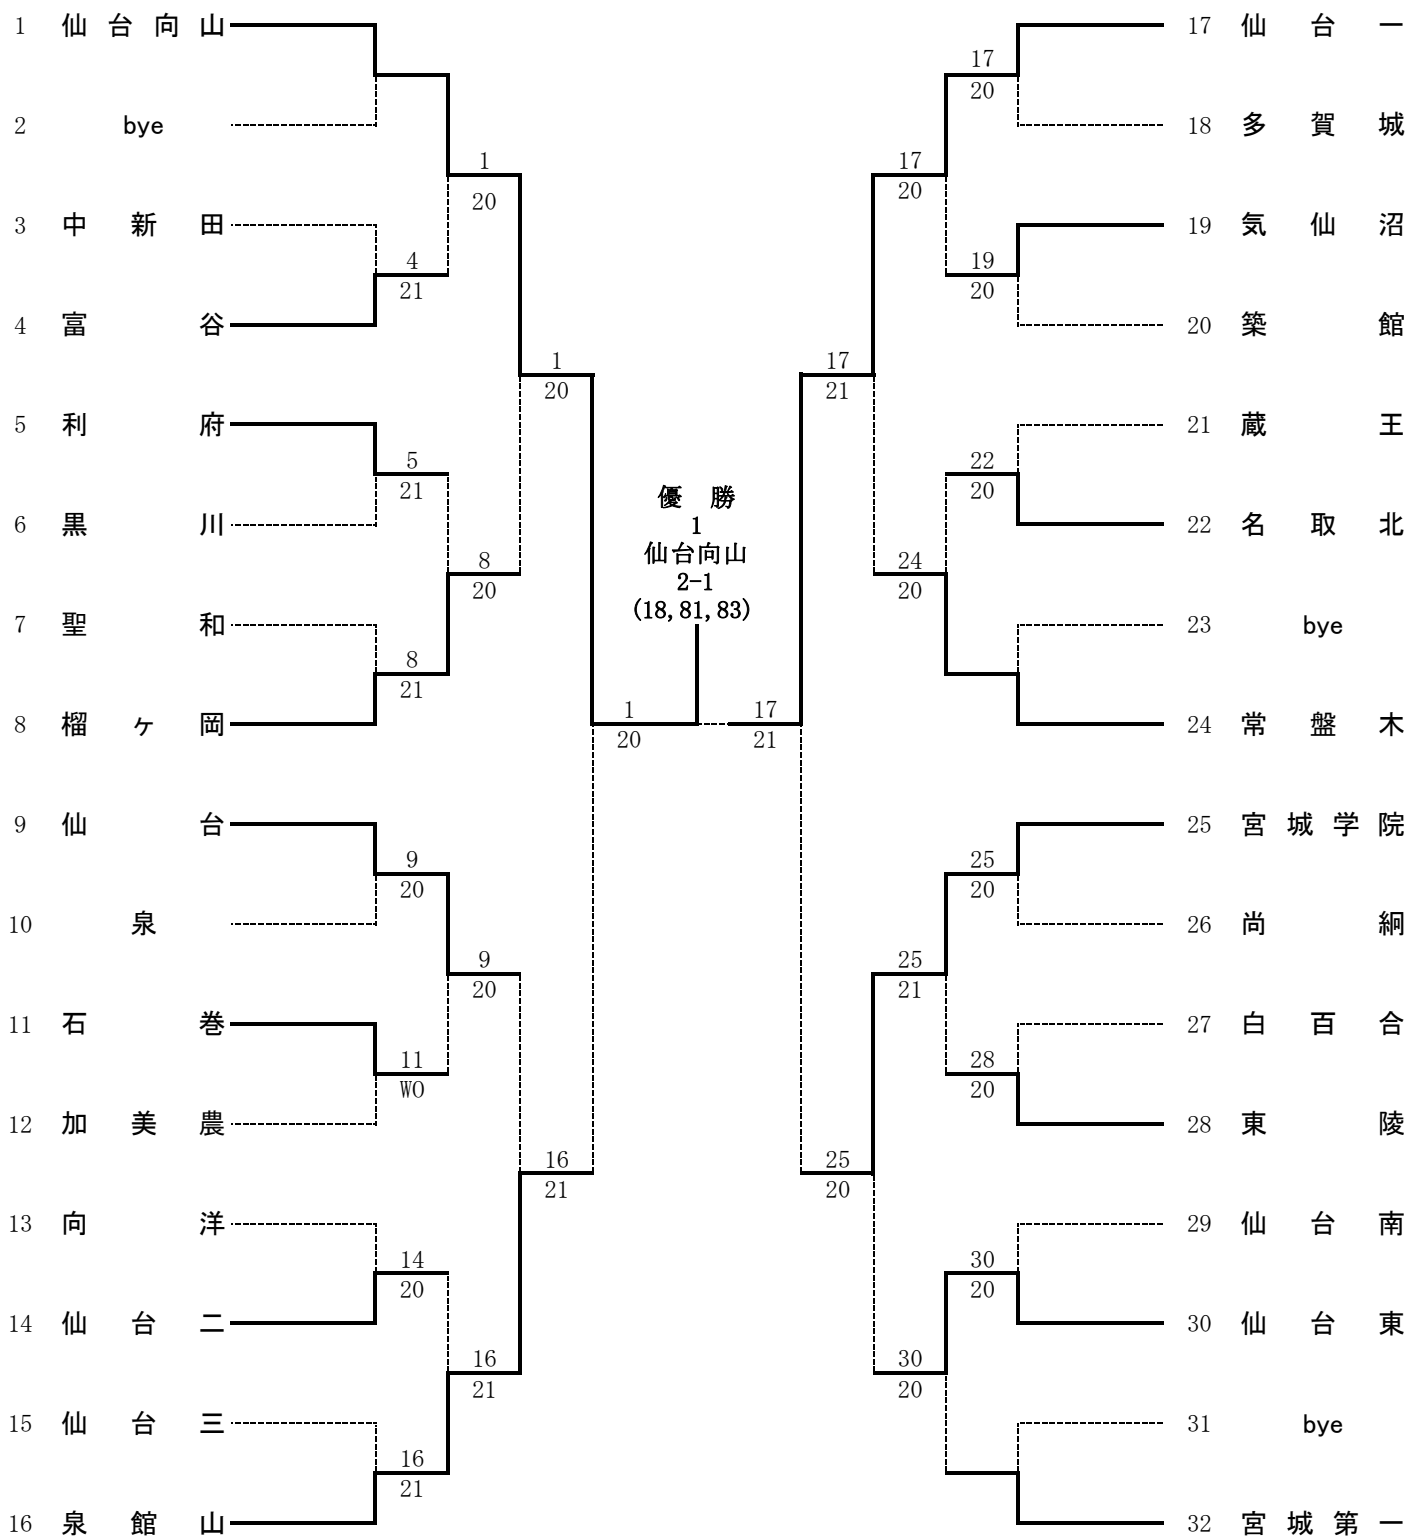

団 体 女 子

優 勝
1
仙台向山
2-1
(18, 81, 83)

3位決定戦

第3位
16
泉館山
2-1

16 泉館山 vs 17 宮城学院

平成24年度宮城県高校総合体育大会（テニス競技）団体の部 登録選手一覧（女子）

No	学校名	監督	No. 1	No. 2	No. 3	No. 4	No. 5
1	仙台向山	高橋 洋	小鹿 なつめ②	永嶋 史桜里③	小林 眞子③	山川 茜③	井村 未来③
3	中新田	多田 匡孝	山下 葉那②	篠原 香菜②	高橋 綾乃②		細川 真菜②
4	富谷	田邊 展郎	千田 佳奈江②	菅原 奈歩②	桑原 夏妃①	鳥澤 菜月②	山本 里菜②
5	利府	菅原 紀子	曾我 詩織③	高島 かな③	三浦 花奈子③	奥山 りか③	吉川 美香②
6	黒川	吉田 充	阿部 未幸③	伊藤 杏華③	伊藤 彩菜③	細川 葵③	安部 虹那③
7	聖和	早坂 晋	成塚 瑞希②	二瓶 志帆②	伊藤 優希②	大塚 瑞希①	近江 舞花②
8	榴ヶ岡	大場 高弘	佐々木 萌恵②	斎藤 美乃里②	阿部 百花③	若生 光②	青池 祐香②
9	仙台	丹野 修	小林 茉由②	本郷 理紗③	伊藤 友美③	加藤 夏菜③	櫻庭 華織②
10	泉	金野 広明	相澤 侑奈②	高山 美咲③	柳下 美聡②	大塚 理紗②	今野 美希②
11	石巻	磯部 礼奈	坂口 舞③	佐々木 佳苗③	山田 明日香③	高瀬 ちはる②	梶原 マリア①
12	加美農	佐藤 淳子	畠山 美紀③	水戸 裕子③	伊藤 有未②		
13	向洋	福馬 永理	熊谷 愛実②	藤田 百合愛③	小松 眞子③	小林 琴美②	長島 瑞希②
14	仙台二	三宅 保士	藤沢 瑠美②	三輪 早彩②	藤村 知佳③	須藤 香那恵③	熊谷 あさか③
15	仙台三	板橋 淳	大友 彩楓③	加藤 春香②	大内 玲奈②	菊田 皐月③	邵 萌②
16	泉館山	岩佐 敏郎	平田 美遥③	佐々木 滯③	吉田 杏奈②	野呂 佳奈子③	丹治 香織③
17	仙台一	半澤 万里	菅原 百合香③	佐藤 朱②	松橋 由佳③	大塚 理紗③	佐々木 希②
18	多賀城	阿部 友紀	畑岡 衿香③	中島 英里③	佐藤 優衣③	佐藤 あさ美②	後藤 幸③
19	気仙沼	小山 良仁	千葉 愛美③	及川 友季②	大和田 利佳③	及川 光季②	足利 璃来②
20	築館	久光 重宏	大場 瑠奈③	菅原 愛里沙③	白鳥 詩乃③	菅原 優衣③	朝比奈 楓②
21	蔵王	中川原 浩司	尾形 真央③	武藤 ひとみ②	福地 真理③	山家 美咲②	大沼 葉②
22	名取北	山内 佳子	太田 遥香③	大内 亜里紗③	大友 香奈③	佐藤 亜寿香③	齋藤 寧々③
24	常盤木	長井 徹	鮫島 侑実③	高山 瑞希③	近野 桃佳①	渡部 真帆③	
25	宮城学院	三浦 雄	千葉 理紗②	伊藤 安里③	山田 絵莉香③	小林 万純③	鈴木 まゆ②
26	尚綱	郡山 日和	高橋 彩純③	鈴木 榛奈③	角田 真紀③	芹沢 寛代③	栗田 百花③
27	白百合	高橋 行男	菊池 明日香②	高橋 珠理②	久保田 有菜②	藤原 優奈②	南 ひわ②
28	東陵	千田 貴子	小野寺 愛奈②	菊田 真優②	佐々木 梨緒①	佐々木 明日香③	阿部 優香①
29	仙台南	板垣 俊哉	平間 咲良②	阿部 保乃佳③	石山 恭奈③	下山 聖奈②	千葉 鈴花③
30	仙台東	村田 拓	安齋 あすか③	下田 紗恵③	武藤 愛実③	板橋 優花③	三浦 尚子②
32	宮城第一	上野 晴夫	千葉 咲里③	大久 真実②	菅野 華美③	小峰 華帆③	向川 菜②