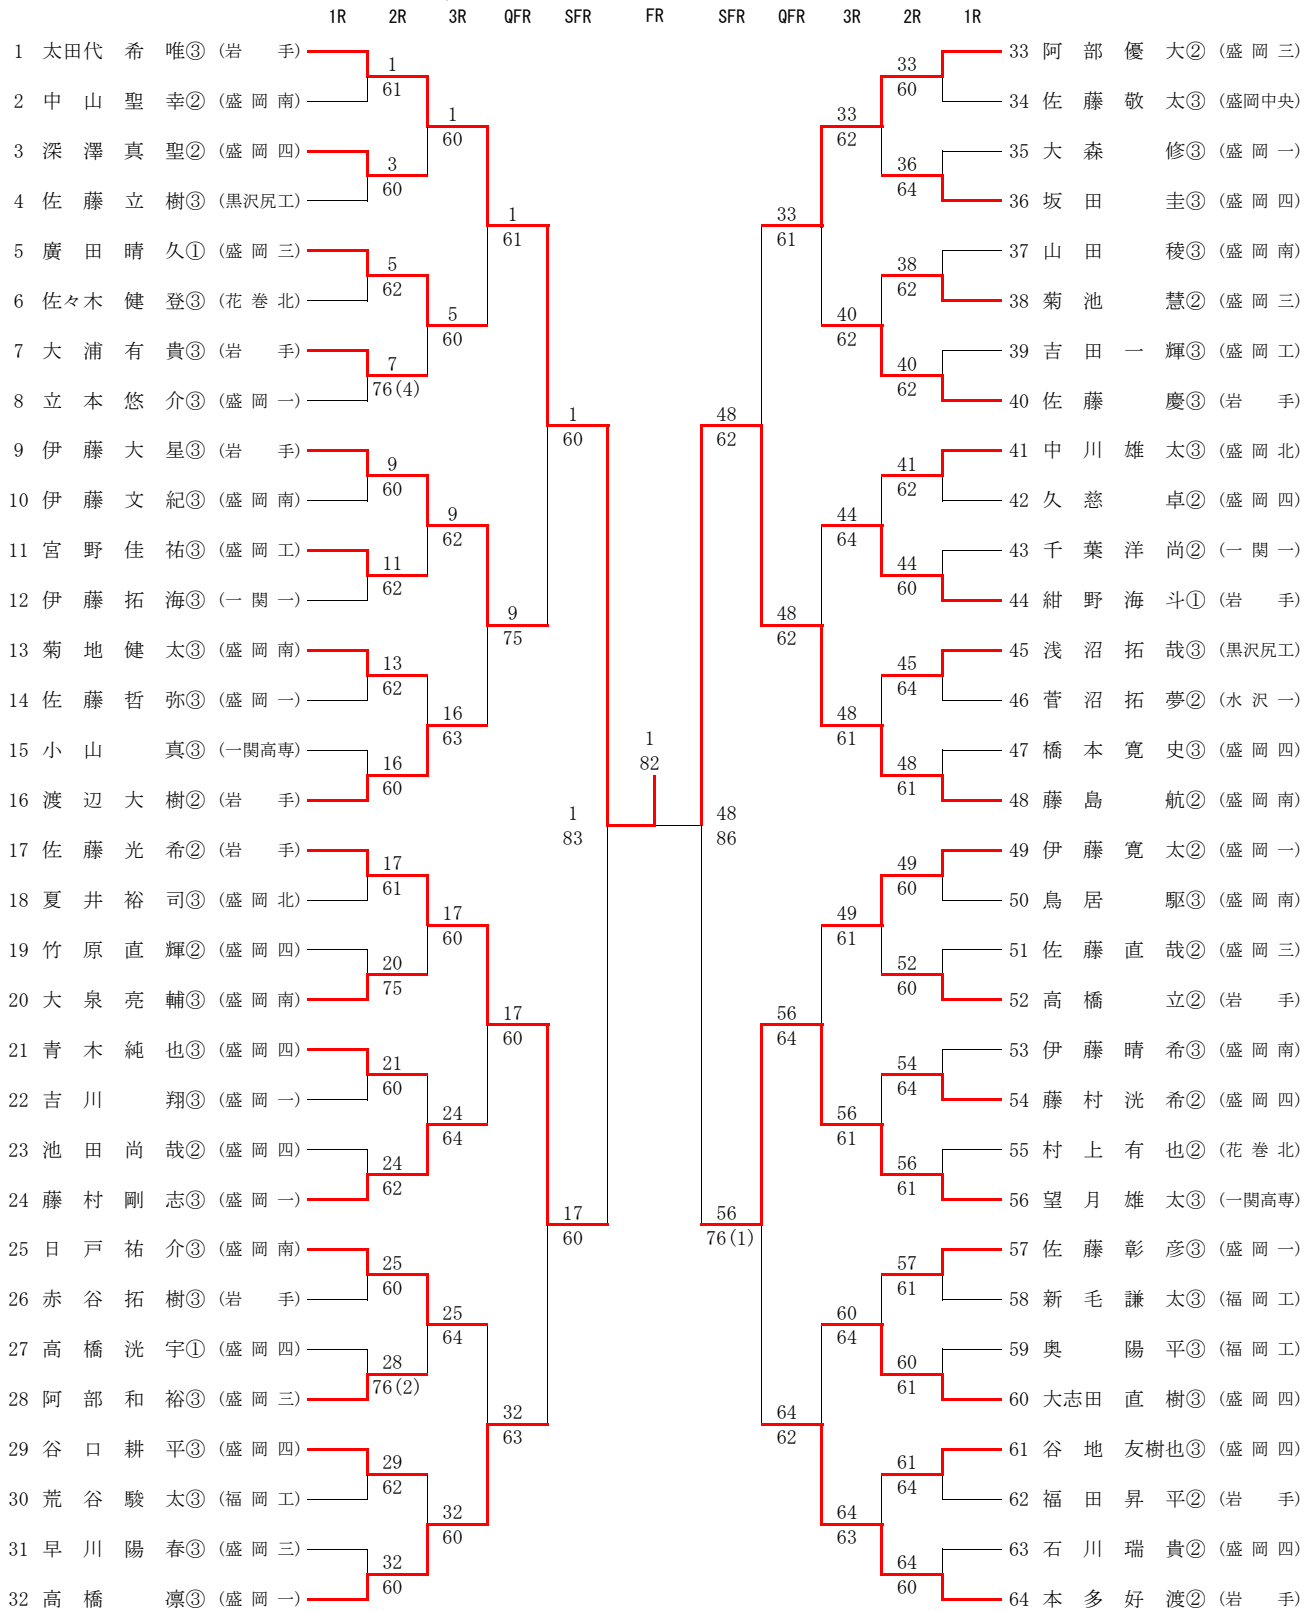

第65回岩手県高等学校総合体育大会

テニス競技 男子団体戦

優勝 岩手高校(4年連続17回目)

男子団体 対戦表

1 R	福岡工業	0 - 3	花巻北	1 R	盛岡南	3 - 0	盛岡工業
D	新毛謙太 荒谷駿太	2 - 6	八幡祥太 須川和生	D	菊地健太 大泉亮輔	6 - 1	宮野佳祐 坂井和樹
S 1	澤藤快晟	1 - 6	佐々木健登	S 1	藤島航	6 - 1	吉田一輝
S 2	小舘佑光	5 - 7	村上有也	S 2	伊藤晴希	6 - 4	大杉礼
1 R	水沢第一	1 - 2	盛岡第四	1 R	黒沢尻工業	1 - 2	一関高専
D	中濱達郎 佐藤一誠	0 - 6	大志田直樹 谷地友樹也	D	浅沼拓哉 小野寺直希	6 - 3	小山真 平間滯寿
S 1	菅沼拓夢	6 - 4	青木純也	S 1	佐藤立樹	0 - 6	望月雄太
S 2	後藤秀皇	3 - 6	坂田圭	S 2	伊藤友貴	4 - 6	武尾正寛
1 R	盛岡北	3 - 0	盛岡中央				
D	吉村爽矢 皆川達希	7 - 6(5)	菅野惇 北田貴大				
S 1	中川雄太	6 - 1	佐藤敬太				
S 2	夏井裕司	6 - 2	吉田圭佑				
2 R	岩手	3 - 0	花巻北	2 R	盛岡第四	2 - 1	盛岡南
D	本多好渡 伊藤大星	6 - 0	佐々木健登 八幡祥太	D	大志田直樹 谷地友樹也	6 - 3	菊地健太 大泉亮輔
S 1	太田代希唯	6 - 0	須川和生	S 1	青木純也	0 - 6	藤島航
S 2	佐藤光希	6 - 0	細矢玲央	S 2	坂田圭	7 - 5	伊藤晴希
2 R	一関高専	1 - 2	盛岡第三	2 R	盛岡北	1 - 2	盛岡第一
D	小山真 平間滯寿	0 - 6	阿部和裕 菊池慧	D	吉村爽矢 皆川達希	6 - 0	藤村剛志 立本悠介
S 1	望月雄太	6 - 3	阿部優大	S 1	中川雄太	0 - 6	高橋凜
S 2	武尾正寛	0 - 6	廣田晴久	S 2	夏井裕司	3 - 6	伊藤寛太
S F	岩手	2 - 0	盛岡第四	S F	盛岡第三	0 - 2	盛岡第一
D	本多好渡 伊藤大星	6 - 2	青木純也 谷地友樹也	D	廣田晴久 菊池慧	4 - 6	藤村剛志 立本悠介
S 1	太田代希唯	6 - 0	大志田直樹	S 1	阿部優大	3 - 6	高橋凜
S 2	佐藤光希	4-1 打ち切り	坂田圭	S 2	阿部和裕	0-1 打ち切り	伊藤寛太
F	岩手	2 - 0	盛岡第一	3 決	盛岡第四	2 - 0	盛岡第三
D	本多好渡 伊藤大星	8 - 2	伊藤寛太 藤村剛志	D	青木純也 谷地友樹也	6 - 2	阿部和裕 菊池慧
S 1	太田代希唯	8 - 4	高橋凜	S 1	大志田直樹	7 - 6(7)	阿部優大
S 2	佐藤光希	4-0 打ち切り	立本悠介	S 2	坂田圭	3-4 打ち切り	廣田晴久

男子 シ ン グ ル ス

第二代表決定トーナメント

女子シングルス

第二代表決定トーナメント

女子ダブルス

1R QFR SFR FR SFR QFR 1R