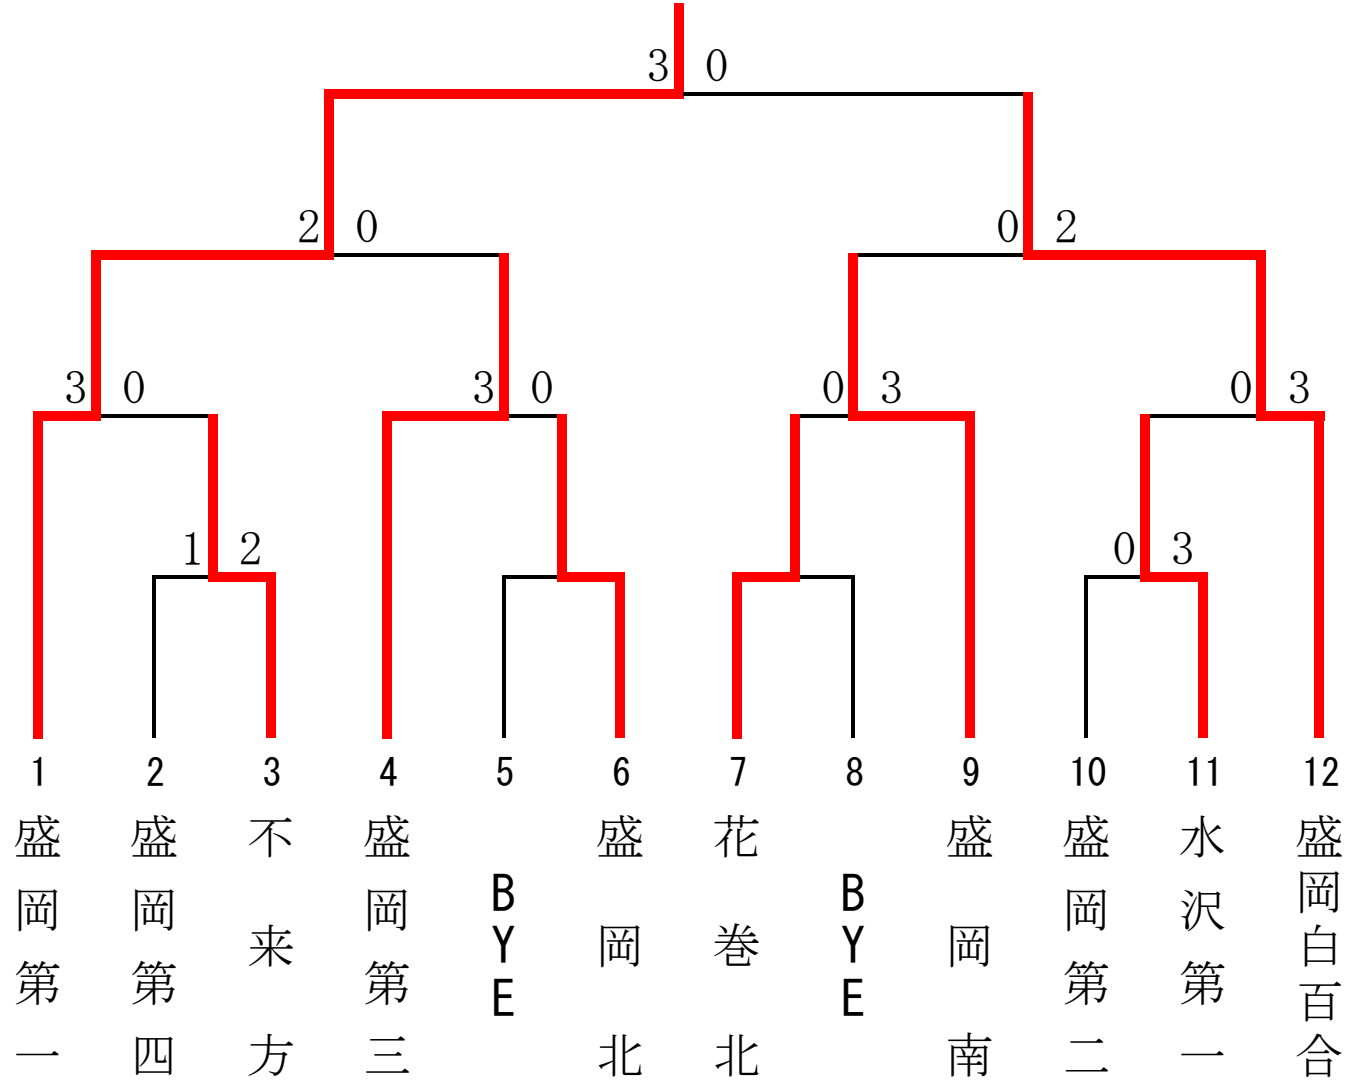

第65回岩手県高等学校総合体育大会
テニス競技 女子団体戦

優勝 盛岡第一高等学校(4年連続9回目)