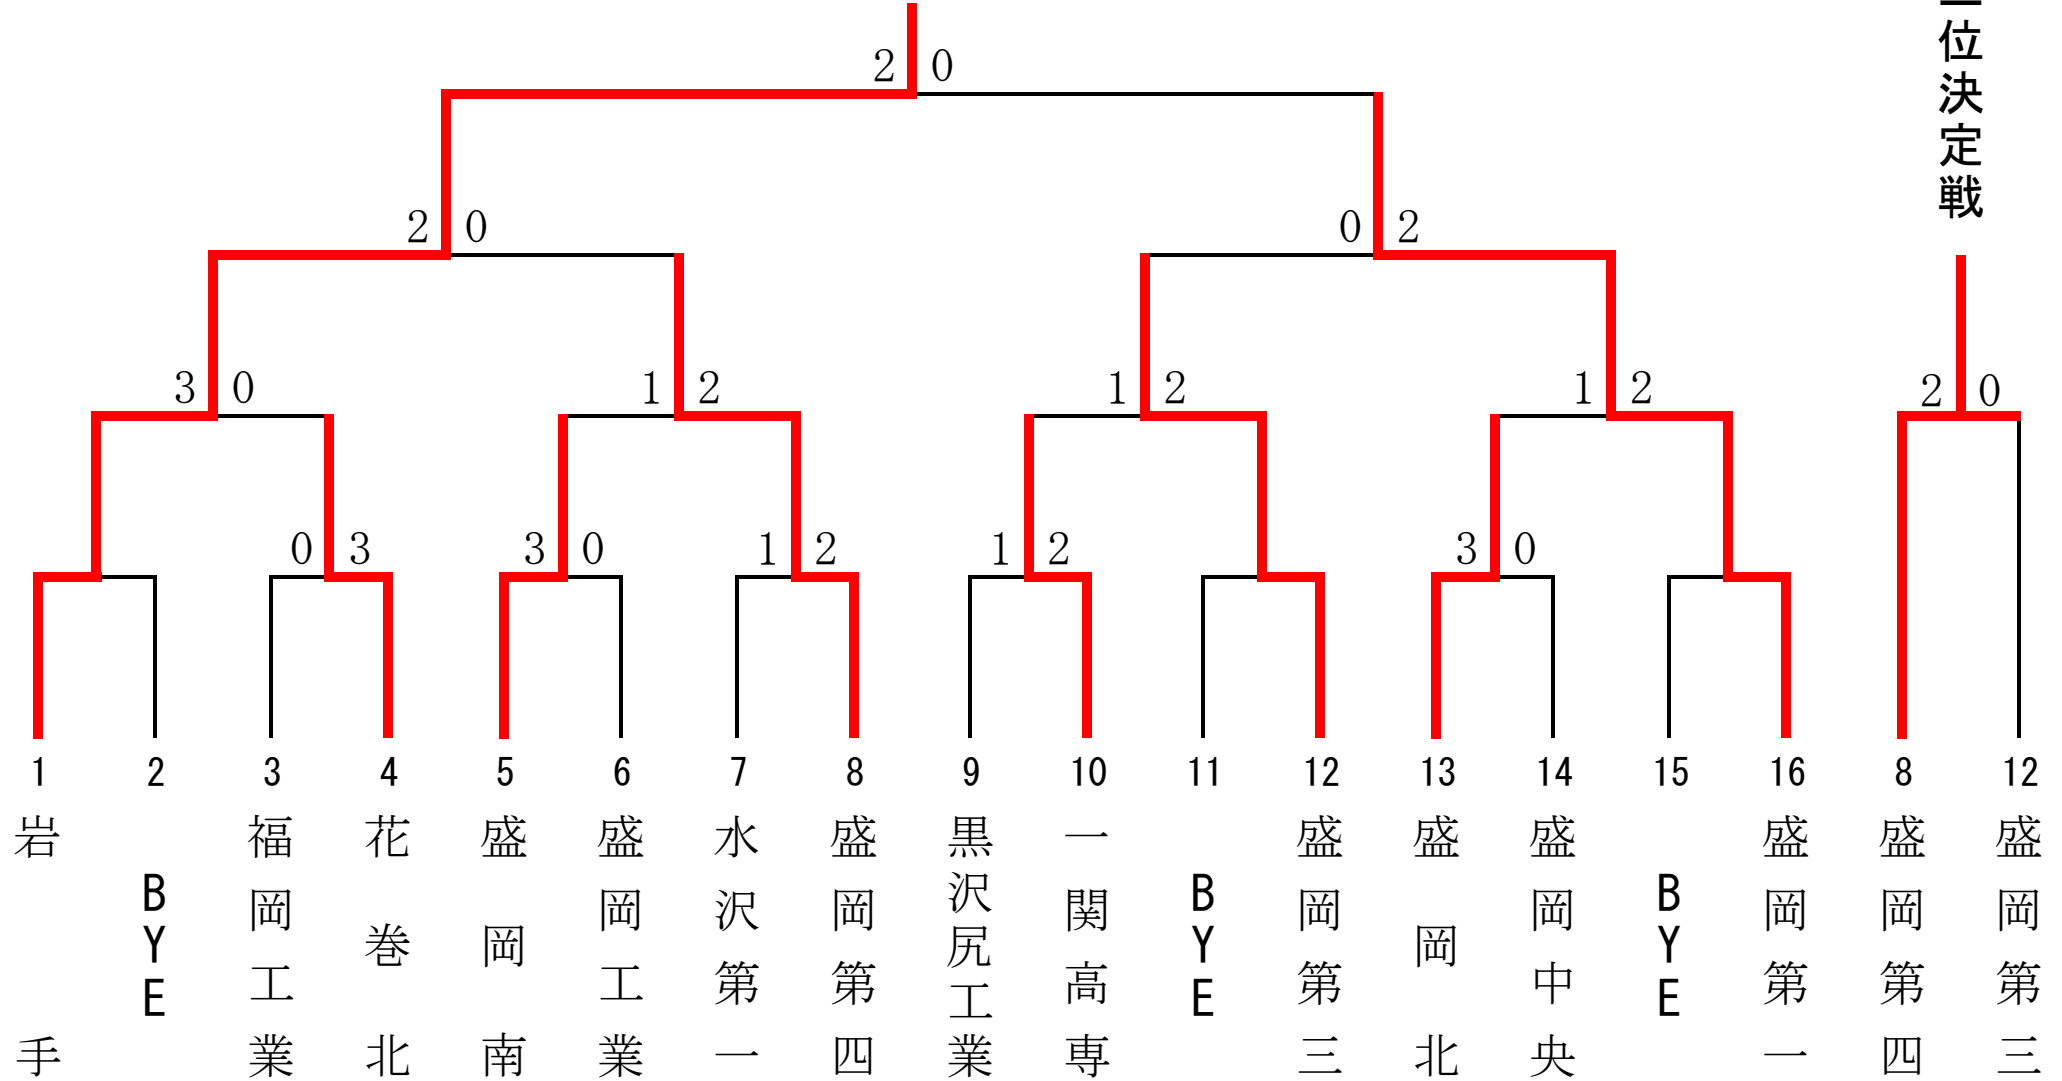

第65回岩手県高等学校総合体育大会

テニス競技 男子団体戦

優勝 岩手高校(4年連続17回目)

男子団体 対戦表

1 R	福岡工業	0 - 3	花巻北	1 R	盛岡南	3 - 0	盛岡工業
D	新毛謙太 荒谷駿太	2 - 6	八幡祥太 須川和生	D	菊地健太 大泉亮輔	6 - 1	宮野佳祐 坂井和樹
S 1	澤藤快晟	1 - 6	佐々木健登	S 1	藤島航	6 - 1	吉田一輝
S 2	小舘佑光	5 - 7	村上有也	S 2	伊藤晴希	6 - 4	大杉礼
1 R	水沢第一	1 - 2	盛岡第四	1 R	黒沢尻工業	1 - 2	一関高専
D	中濱達郎 佐藤一誠	0 - 6	大志田直樹 谷地友樹也	D	浅沼拓哉 小野寺直希	6 - 3	小山真 平間滯寿
S 1	菅沼拓夢	6 - 4	青木純也	S 1	佐藤立樹	0 - 6	望月雄太
S 2	後藤秀皇	3 - 6	坂田圭	S 2	伊藤友貴	4 - 6	武尾正寛
1 R	盛岡北	3 - 0	盛岡中央				
D	吉村爽矢 皆川達希	7 - 6(5)	菅野惇 北田貴大				
S 1	中川雄太	6 - 1	佐藤敬太				
S 2	夏井裕司	6 - 2	吉田圭佑				
2 R	岩手	3 - 0	花巻北	2 R	盛岡第四	2 - 1	盛岡南
D	本多好渡 伊藤大星	6 - 0	佐々木健登 八幡祥太	D	大志田直樹 谷地友樹也	6 - 3	菊地健太 大泉亮輔
S 1	太田代希唯	6 - 0	須川和生	S 1	青木純也	0 - 6	藤島航
S 2	佐藤光希	6 - 0	細矢玲央	S 2	坂田圭	7 - 5	伊藤晴希
2 R	一関高専	1 - 2	盛岡第三	2 R	盛岡北	1 - 2	盛岡第一
D	小山真 平間滯寿	0 - 6	阿部和裕 菊池慧	D	吉村爽矢 皆川達希	6 - 0	藤村剛志 立本悠介
S 1	望月雄太	6 - 3	阿部優大	S 1	中川雄太	0 - 6	高橋凜
S 2	武尾正寛	0 - 6	廣田晴久	S 2	夏井裕司	3 - 6	伊藤寛太
S F	岩手	2 - 0	盛岡第四	S F	盛岡第三	0 - 2	盛岡第一
D	本多好渡 伊藤大星	6 - 2	青木純也 谷地友樹也	D	廣田晴久 菊池慧	4 - 6	藤村剛志 立本悠介
S 1	太田代希唯	6 - 0	大志田直樹	S 1	阿部優大	3 - 6	高橋凜
S 2	佐藤光希	4-1 打ち切り	坂田圭	S 2	阿部和裕	0-1 打ち切り	伊藤寛太
F	岩手	2 - 0	盛岡第一	3 決	盛岡第四	2 - 0	盛岡第三
D	本多好渡 伊藤大星	8 - 2	伊藤寛太 藤村剛志	D	青木純也 谷地友樹也	6 - 2	阿部和裕 菊池慧
S 1	太田代希唯	8 - 4	高橋凜	S 1	大志田直樹	7 - 6(7)	阿部優大
S 2	佐藤光希	4-0 打ち切り	立本悠介	S 2	坂田圭	3-4 打ち切り	廣田晴久

男子 シ ン グ ル ス

第二代表決定トーナメント

女子シングルス

第二代表決定トーナメント

女子ダブルス

1R QFR SFR FR SFR QFR 1R