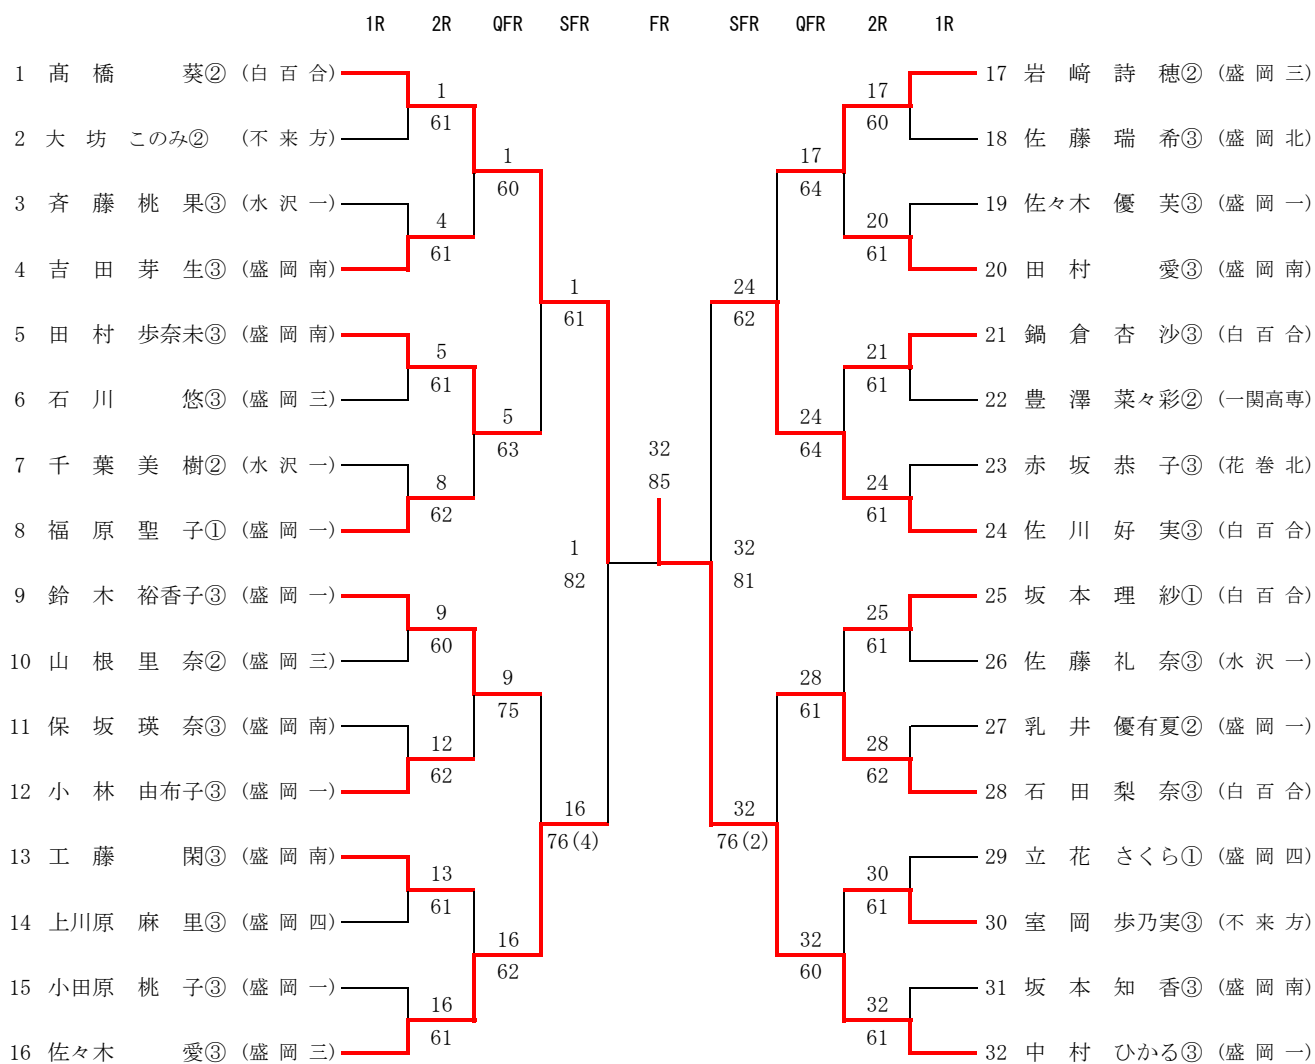

第65回岩手県高等学校総合体育大会

テニス競技 男子団体戦

優勝 岩手高校(4年連続17回目)

男子団体 対戦表

1 R	福岡工業	0 - 3	花巻北	1 R	盛岡南	3 - 0	盛岡工業
D	新毛謙太 荒谷駿太	2 - 6	八幡祥太 須川和生	D	菊地健太 大泉亮輔	6 - 1	宮野佳祐 坂井和樹
S 1	澤藤快晟	1 - 6	佐々木健登	S 1	藤島航	6 - 1	吉田一輝
S 2	小舘佑光	5 - 7	村上有也	S 2	伊藤晴希	6 - 4	大杉礼
1 R	水沢第一	1 - 2	盛岡第四	1 R	黒沢尻工業	1 - 2	一関高専
D	中濱達郎 佐藤一誠	0 - 6	大志田直樹 谷地友樹也	D	浅沼拓哉 小野寺直希	6 - 3	小山真 平間滯寿
S 1	菅沼拓夢	6 - 4	青木純也	S 1	佐藤立樹	0 - 6	望月雄太
S 2	後藤秀皇	3 - 6	坂田圭	S 2	伊藤友貴	4 - 6	武尾正寛
1 R	盛岡北	3 - 0	盛岡中央				
D	吉村爽矢 皆川達希	7 - 6(5)	菅野惇 北田貴大				
S 1	中川雄太	6 - 1	佐藤敬太				
S 2	夏井裕司	6 - 2	吉田圭佑				
2 R	岩手	3 - 0	花巻北	2 R	盛岡第四	2 - 1	盛岡南
D	本多好渡 伊藤大星	6 - 0	佐々木健登 八幡祥太	D	大志田直樹 谷地友樹也	6 - 3	菊地健太 大泉亮輔
S 1	太田代希唯	6 - 0	須川和生	S 1	青木純也	0 - 6	藤島航
S 2	佐藤光希	6 - 0	細矢玲央	S 2	坂田圭	7 - 5	伊藤晴希
2 R	一関高専	1 - 2	盛岡第三	2 R	盛岡北	1 - 2	盛岡第一
D	小山真 平間滯寿	0 - 6	阿部和裕 菊池慧	D	吉村爽矢 皆川達希	6 - 0	藤村剛志 立本悠介
S 1	望月雄太	6 - 3	阿部優大	S 1	中川雄太	0 - 6	高橋凜
S 2	武尾正寛	0 - 6	廣田晴久	S 2	夏井裕司	3 - 6	伊藤寛太
S F	岩手	2 - 0	盛岡第四	S F	盛岡第三	0 - 2	盛岡第一
D	本多好渡 伊藤大星	6 - 2	青木純也 谷地友樹也	D	廣田晴久 菊池慧	4 - 6	藤村剛志 立本悠介
S 1	太田代希唯	6 - 0	大志田直樹	S 1	阿部優大	3 - 6	高橋凜
S 2	佐藤光希	4-1 打ち切り	坂田圭	S 2	阿部和裕	0-1 打ち切り	伊藤寛太
F	岩手	2 - 0	盛岡第一	3 決	盛岡第四	2 - 0	盛岡第三
D	本多好渡 伊藤大星	8 - 2	伊藤寛太 藤村剛志	D	青木純也 谷地友樹也	6 - 2	阿部和裕 菊池慧
S 1	太田代希唯	8 - 4	高橋凜	S 1	大志田直樹	7 - 6(7)	阿部優大
S 2	佐藤光希	4-0 打ち切り	立本悠介	S 2	坂田圭	3-4 打ち切り	廣田晴久

男子 シ ン グ ル ス

第二代表決定トーナメント

女子シングルス

第二代表決定トーナメント

女子ダブルス

1R QFR SFR FR SFR QFR 1R