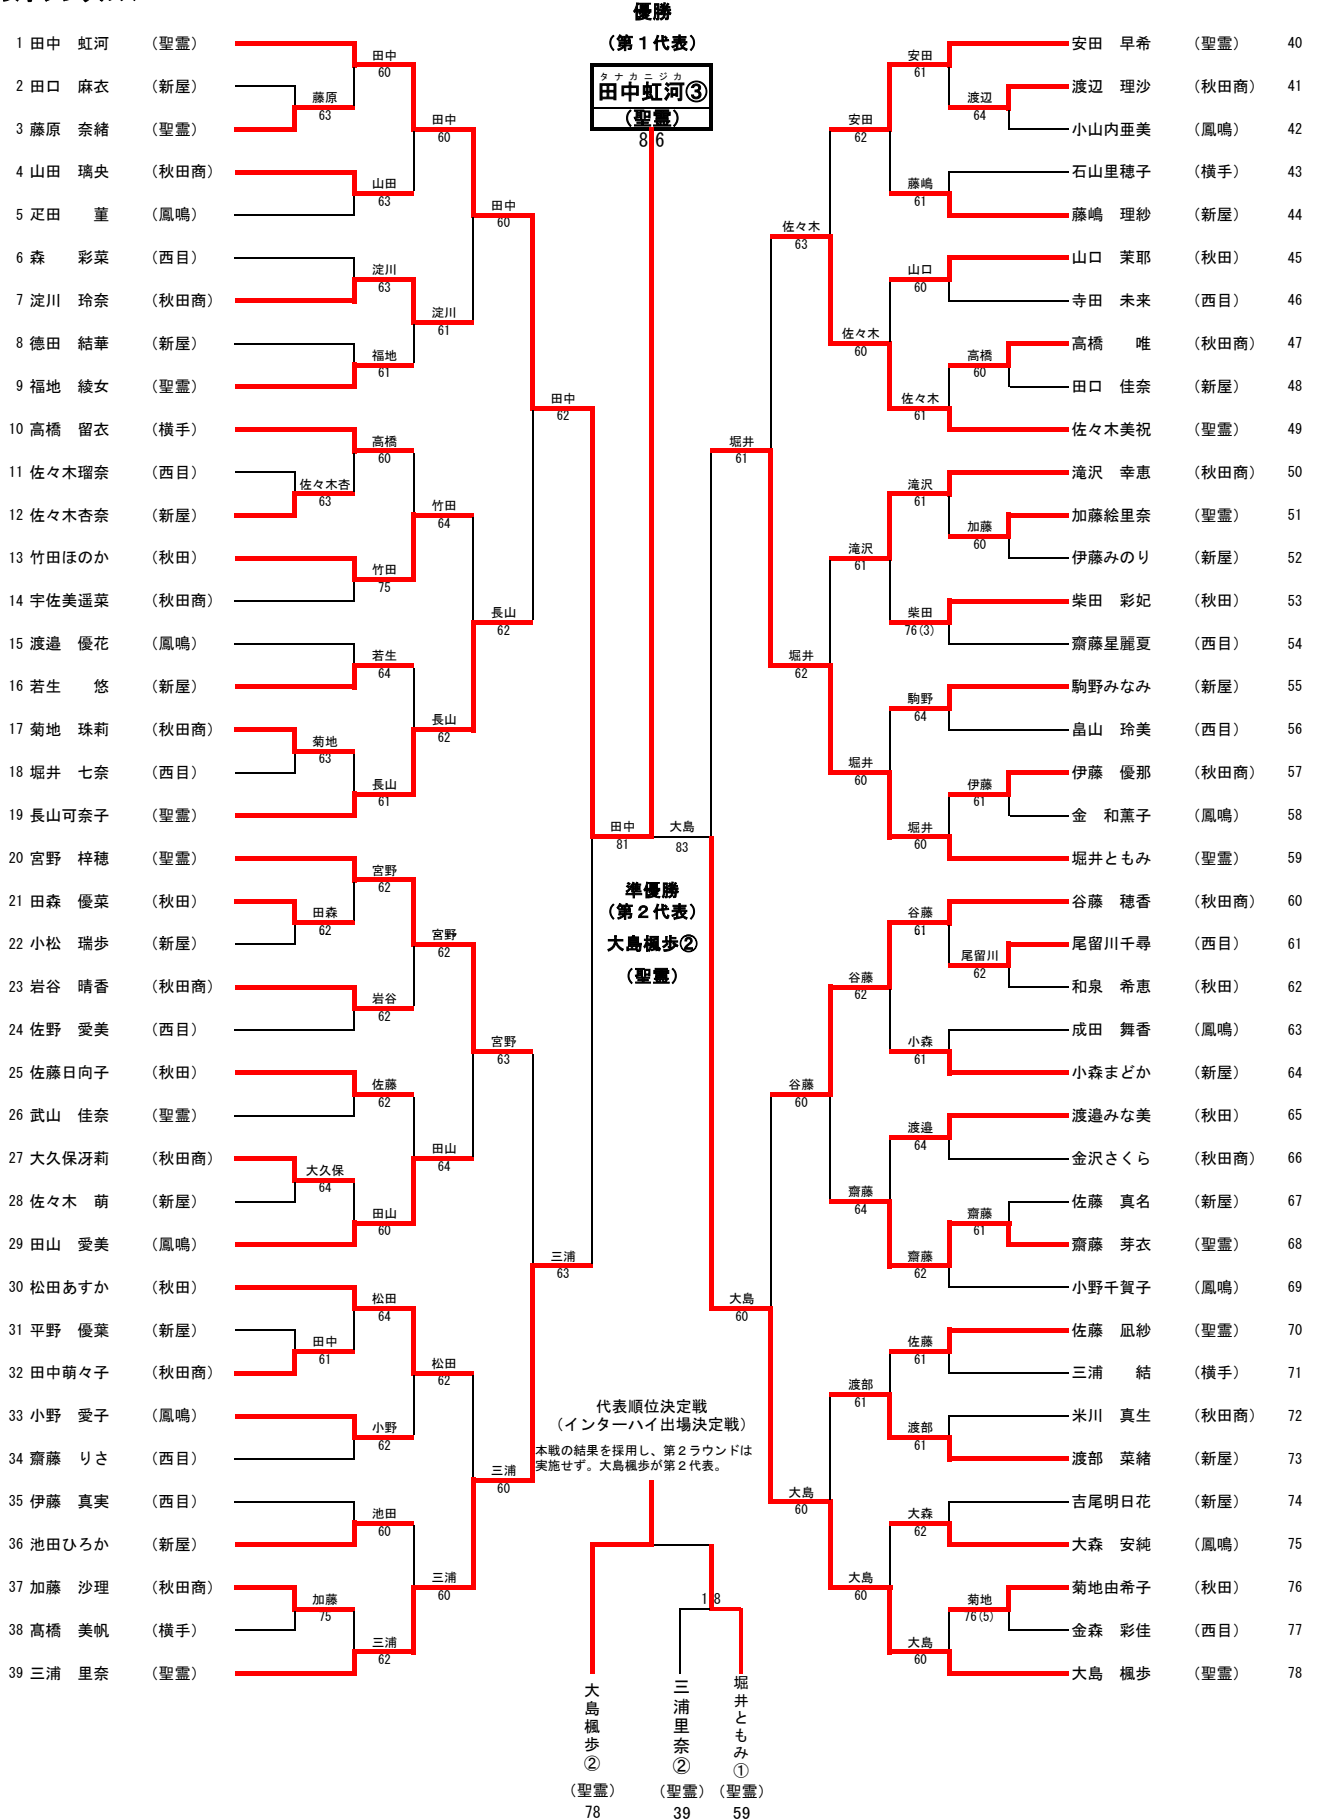

女子シングルス ○数字は学年