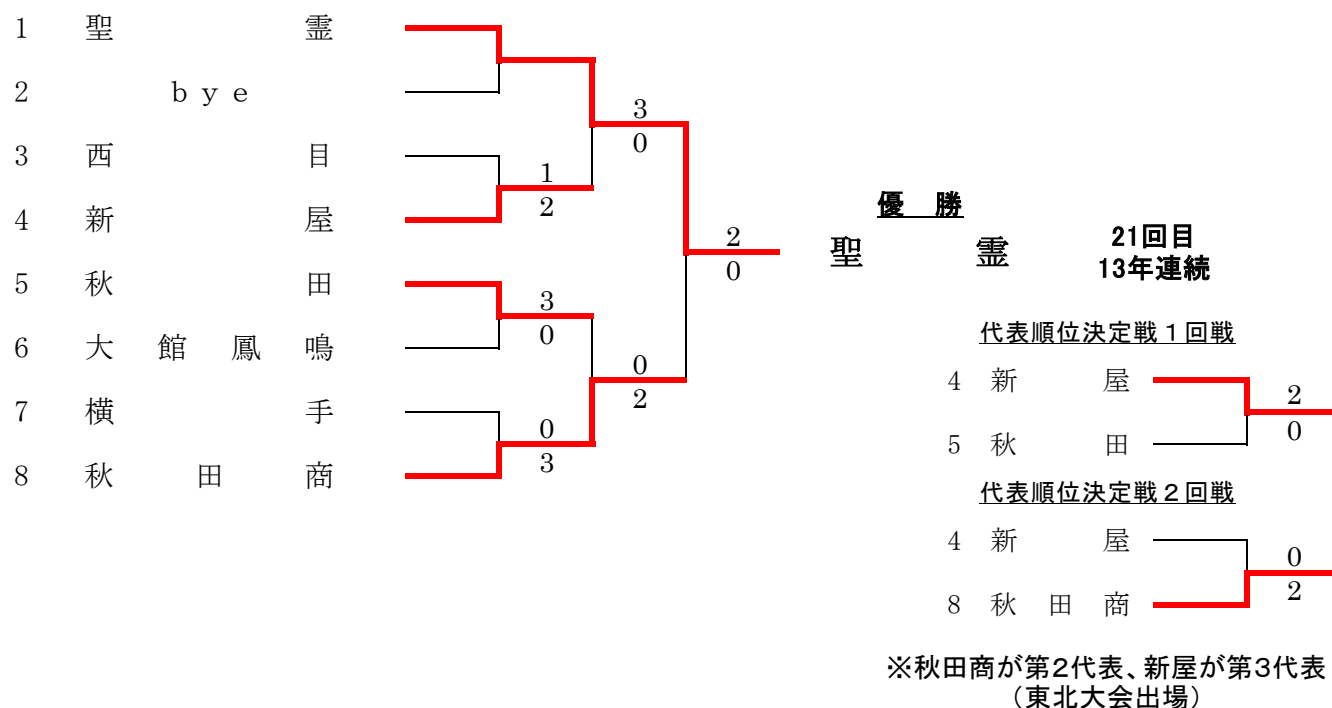

平成25年度(第59回) 秋田県高等学校総合体育大会テニス競技団体戦

【男子団体】

【女子団体】

【男子団体 対戦表】

平成25年度(第59回) 秋田県高等学校総合体育大会テニス競技

1 回 戦																	
3	由利工			1 - 2	4	新屋			11	大館鳳鳴			2 - 1	12	大館工		
D	No.1	小松 将③		○	6 - 4	No.3	進藤 大樹③		D	No.3	芳賀 優樹③		3 - 6	○	No.1	西村 傑使②	
	No.5	菅原 康平②				No.5	清水 陽人③			No.4	花田 悠磨③				No.5	渡辺 泰生②	
S1	No.2	加藤 伸吾②		○	1 - 6	No.1	佐藤 友紀③		S1	No.1	柳舘 侑③		○	6 - 0	No.2	桜庭 涼太③	
S2	No.3	松下 大成③		○	5 - 7	No.2	相原 脩吾③		S2	No.2	阿部 翔矢③		○	6 - 2	No.3	畠山 翔伍③	
13	横手			0 - 3	14	秋田											
D	No.3	湯浅 凌介③		○	1 - 6	No.2	三平 悠太②										
	No.4	大和 綾仁③				No.3	田口 健斗②										
S1	No.1	佐藤 光②		○	0 - 6	No.1	渡部 蓮①										
S2	No.2	佐々木魁人②		○	2 - 6	No.4	鈴木 成②										
2 回 戦																	
1	秋田工			3 - 0	4	新屋			5	国学館			0 - 3	8	能代工		
D	No.3	磯和 賢孝③		○	6 - 1	No.3	進藤 大樹③		D	No.3	小林 駆②		1 - 6	○	No.1	村井 裕貴③	
	No.4	大沢 将③				No.5	清水 陽人③			No.4	二木 光之②				No.2	津谷 勝矢③	
S1	No.1	桧森 将利③		○	6 - 1	No.1	佐藤 友紀③		S1	No.1	庄司 健太③		○	2 - 6	No.3	加藤 航③	
S2	No.2	榎本 清人③		○	6 - 1	No.2	相原 脩吾③		S2	No.2	伊藤 徳宏③		○	4 - 6	No.4	高山 健太③	
9	明桜			2 - 1	11	大館鳳鳴			14	秋田			0 - 3	16	秋田商		
D	No.3	加藤 志門③		○	6 - 0	No.3	芳賀 優樹③		D	No.2	三平 悠太②		2 - 6	○	No.3	小笠原祐作③	
	No.4	児玉 雄太③				No.4	花田 悠磨③			No.3	田口 健斗②				No.4	石塚 潤③	
S1	No.1	長沼 佑③		○	1 - 6	No.1	柳舘 侑③		S1	No.1	渡部 蓮①		○	1 - 6	No.1	齋藤 順悦②	
S2	No.5	大野辰太郎③		○	6 - 1	No.2	阿部 翔矢③		S2	No.4	鈴木 成②		○	2 - 6	No.2	塚本 光樹①	
準 決 勝																	
1	秋田工			2 - 1	8	能代工			9	明桜			1 - 2	16	秋田商		
D	No.3	磯和 賢孝③		○	0 - 6	No.1	村井 裕貴③		D	No.3	加藤 志門③		3 - 6	○	No.3	小笠原祐作③	
	No.4	大沢 将③				No.2	津谷 勝矢③			No.4	児玉 雄太③				No.4	石塚 潤③	
S1	No.1	桧森 将利③		○	6 - 0	No.3	加藤 航③		S1	No.1	長沼 佑③		○	6 - 4	No.1	齋藤 順悦②	
S2	No.2	榎本 清人③		○	6 - 1	No.4	高山 健太③		S2	No.5	大野辰太郎③		○	3 - 6	No.2	塚本 光樹①	
決 勝																	
1	秋田工			2 - 0	16	秋田商											
D	No.3	磯和 賢孝③		○	8 - 3	No.3	小笠原祐作③										
	No.4	大沢 将③				No.4	石塚 潤③										
S1	No.1	桧森 将利③		○	8 - 2	No.1	齋藤 順悦②										
S2	No.2	榎本 清人③		-	-	No.2	塚本 光樹①										
代表順位決定戦 1 回戦					代表順位決定戦 2 回戦												
8	能代工			0 - 2	9	明桜			実施せず ※本戦の結果を採用し、秋田商が第2代表(東北大会出場)								
D	No.1	村井 裕貴③		○	4 - 6	No.1	長沼 佑③										
	No.2	津谷 勝矢③				No.2	三村 朋生③										
S1	No.3	加藤 航③		(2) ○	6 - 7	No.3	加藤 志門③										
S2	No.4	高山 健太③		○	3 - 2	No.5	大野辰太郎③										