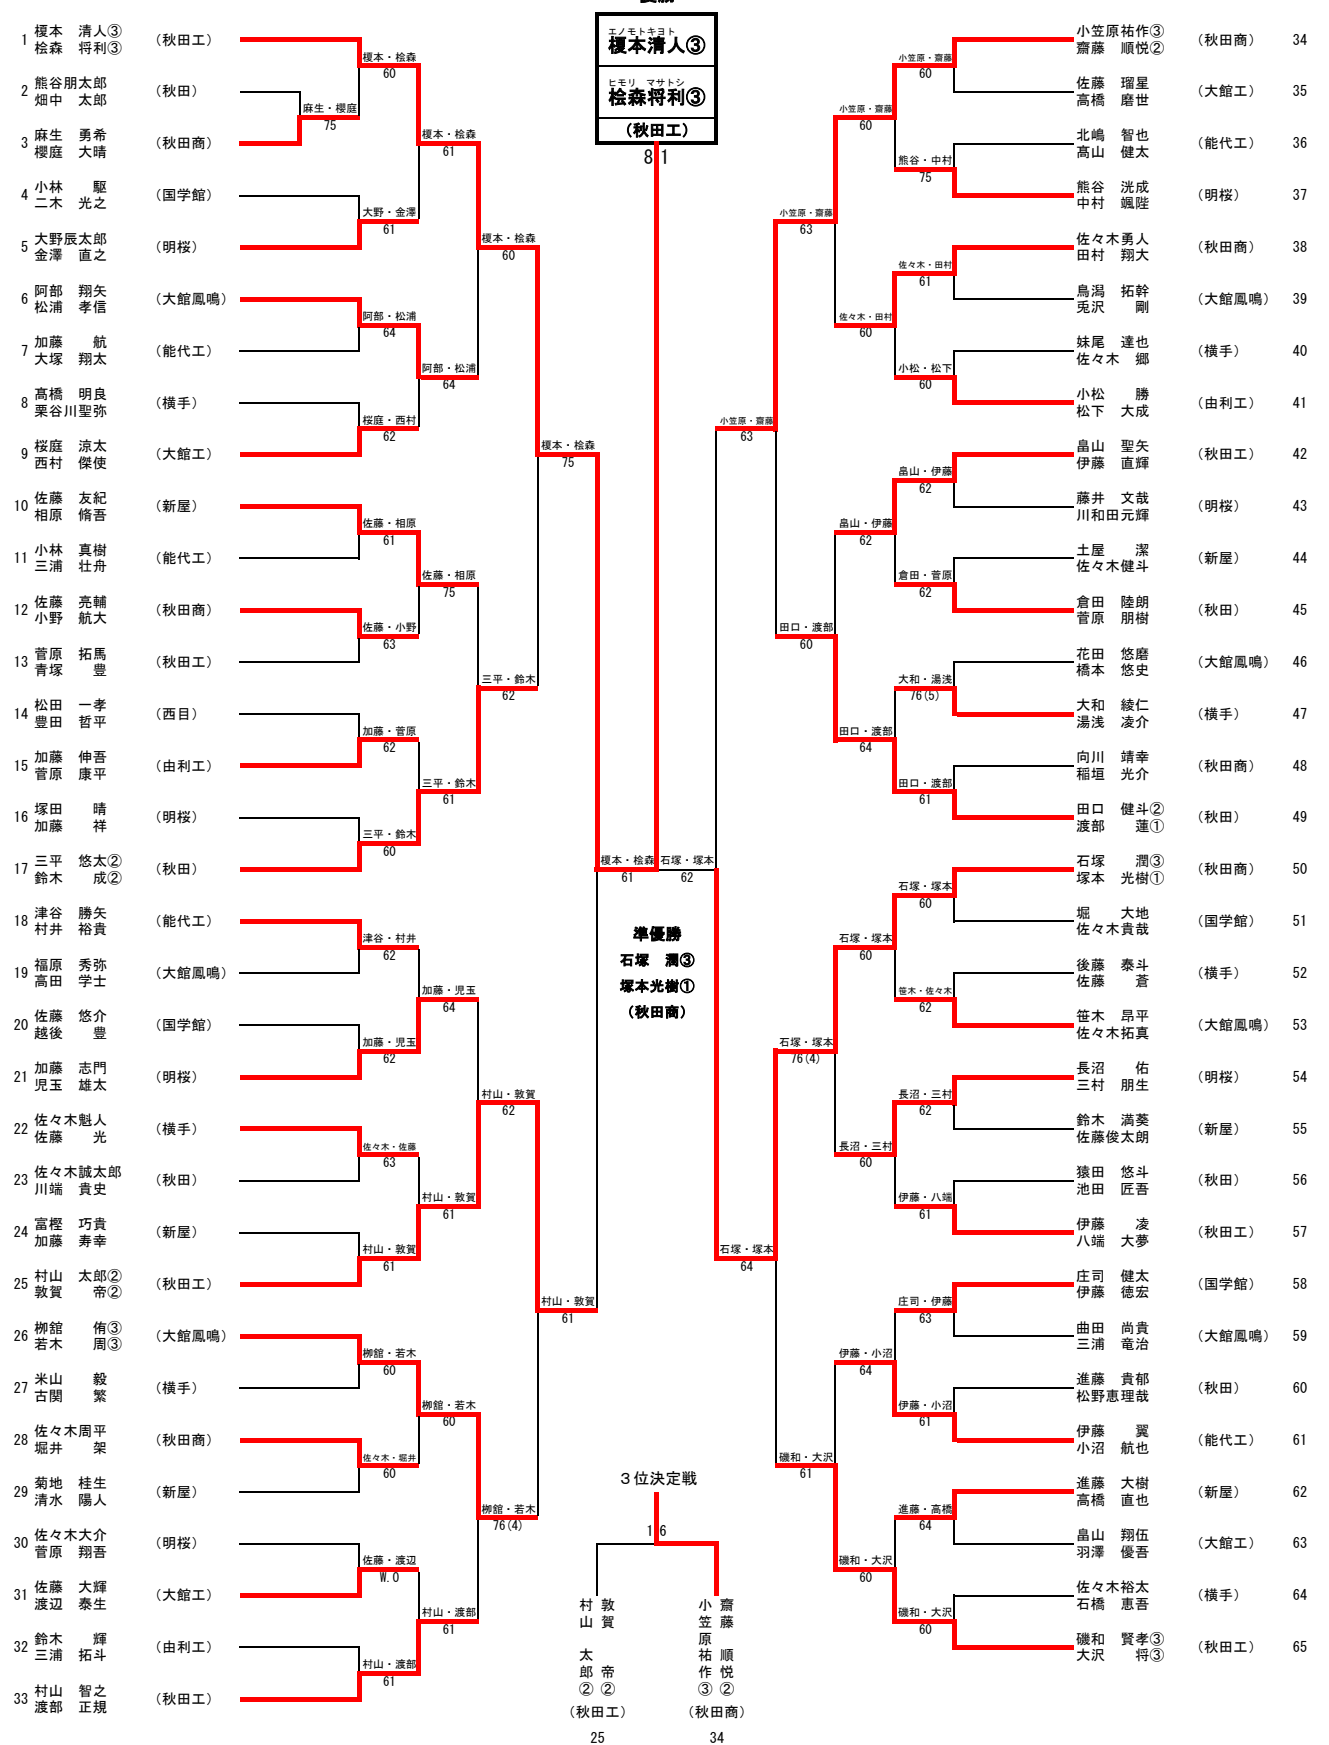

男子ダブルス ○数字は学年