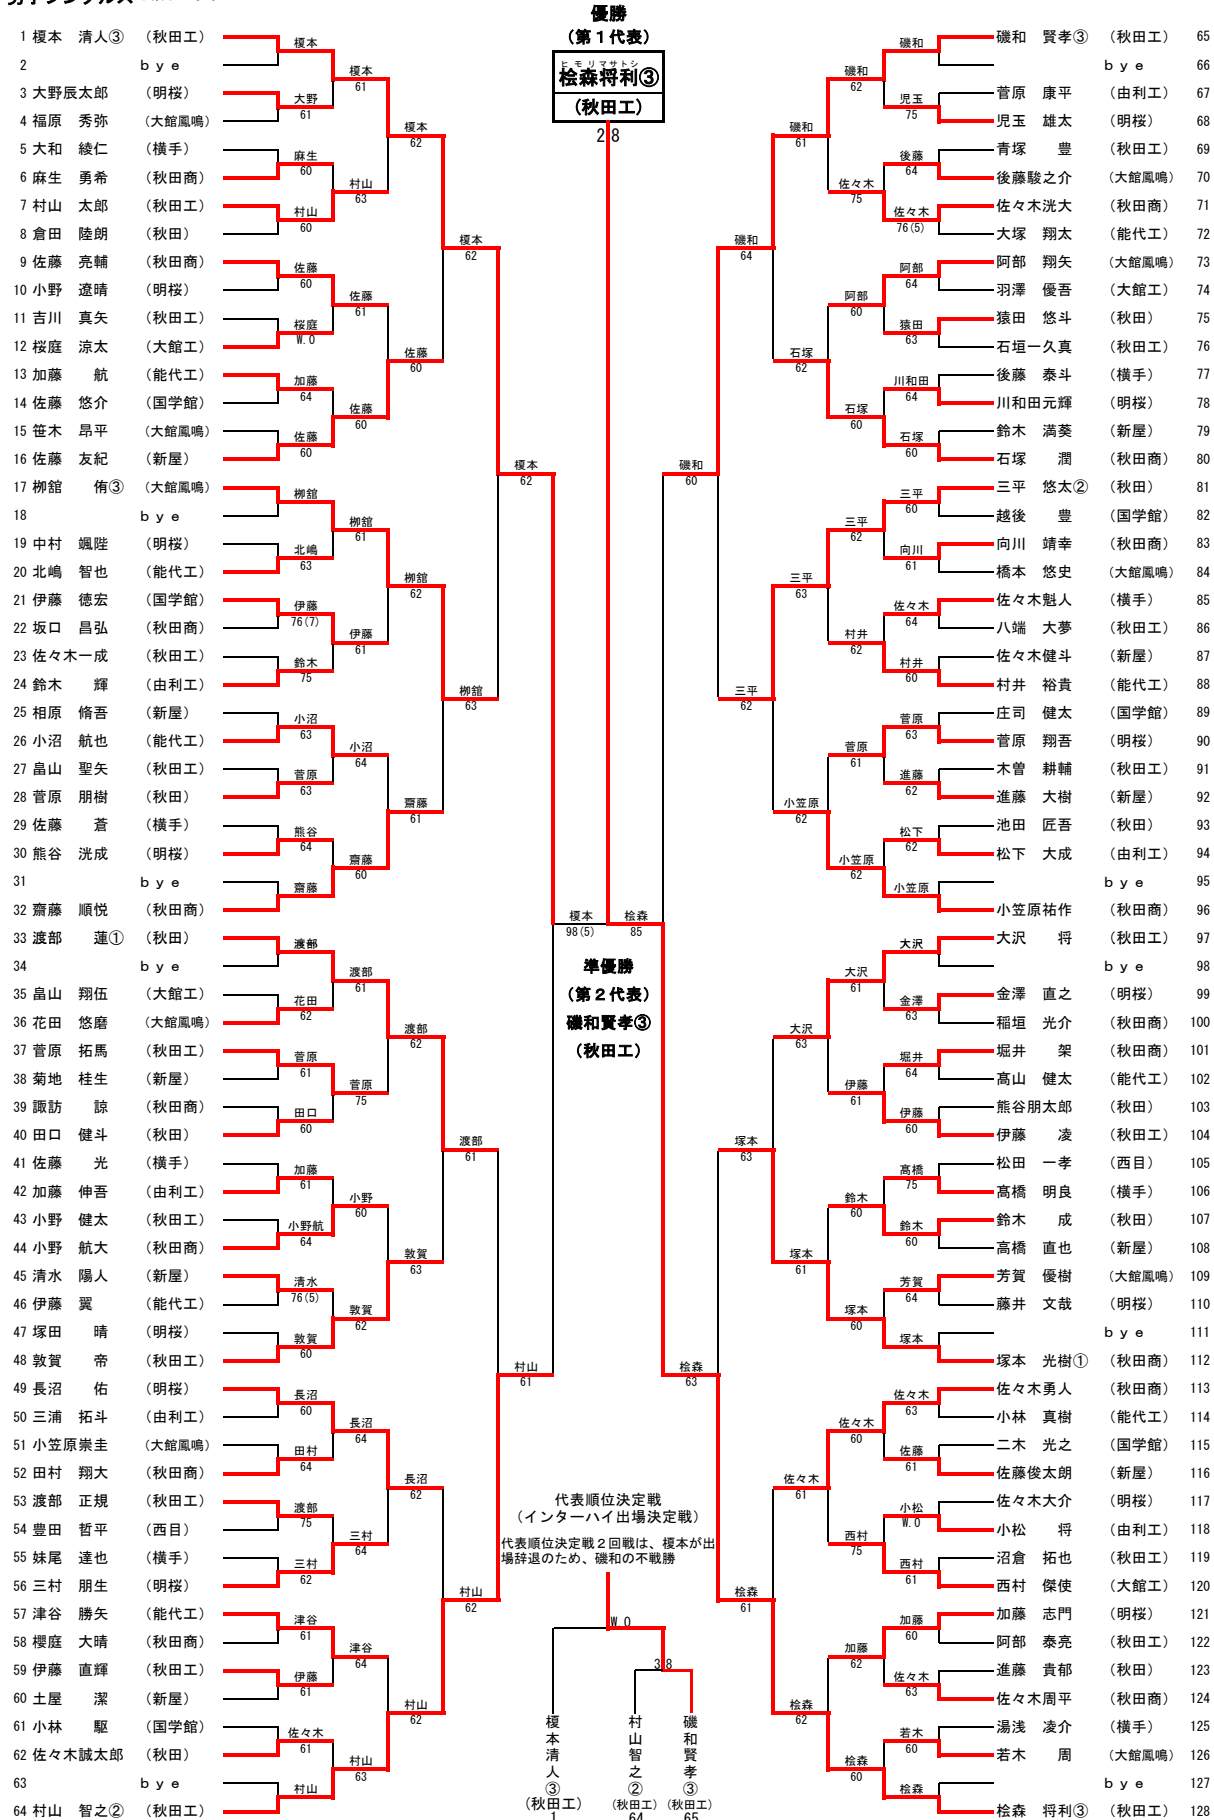

男子シングルス ○数字は学年