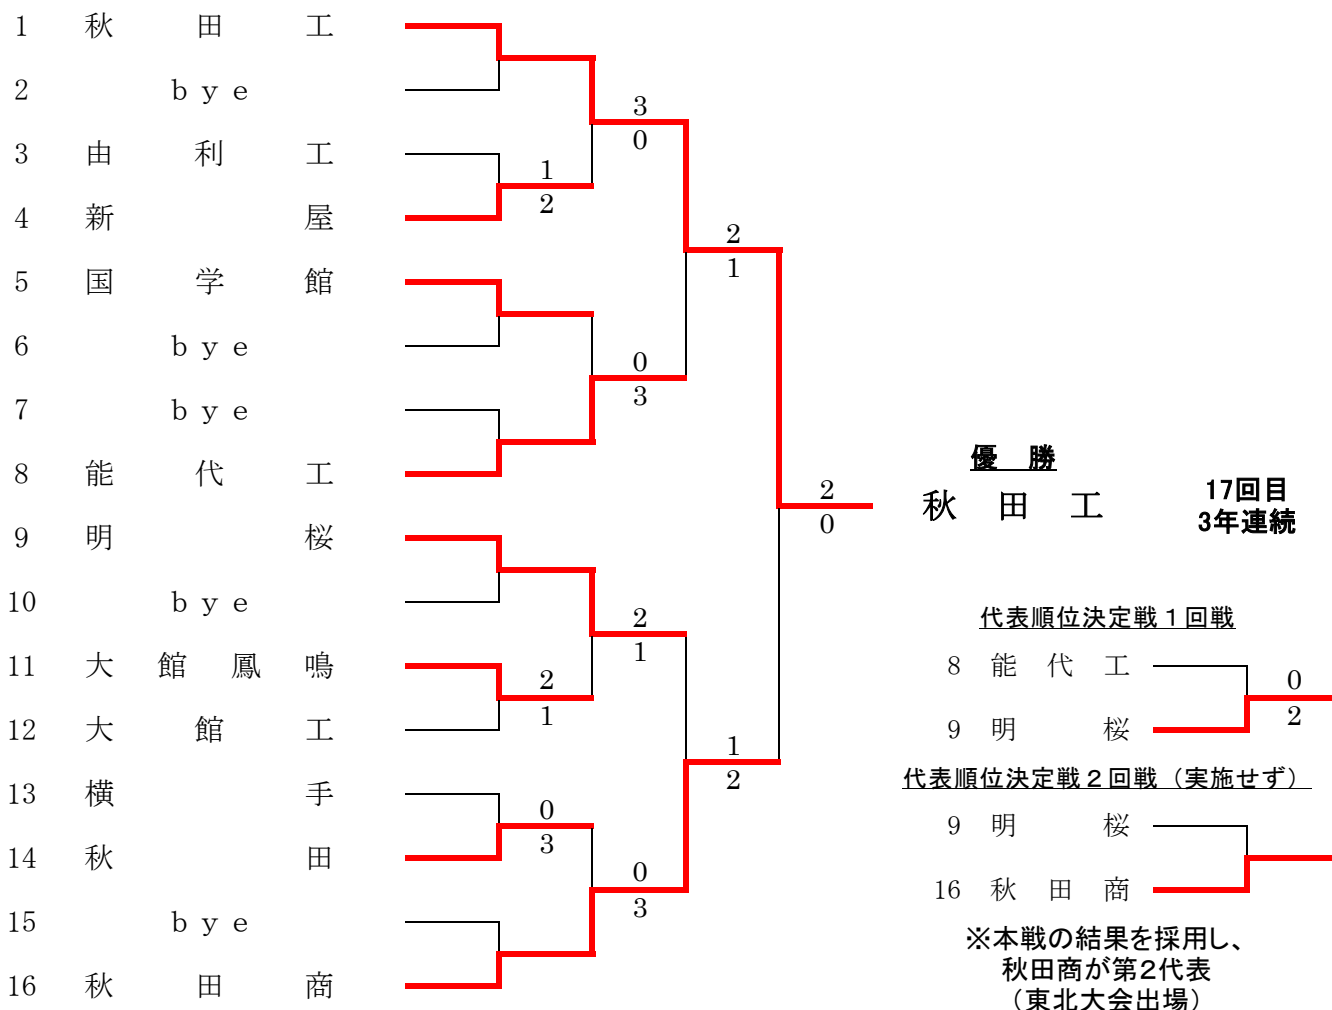

平成25年度(第59回) 秋田県高等学校総合体育大会テニス競技団体戦

【男子団体】

【女子団体】

【男子団体 対戦表】

平成25年度(第59回) 秋田県高等学校総合体育大会テニス競技

1 回 戦																	
3	由利工			1 - 2	4	新屋			11	大館鳳鳴			2 - 1	12	大館工		
D	No.1	小松 将③		○	6 - 4	No.3	進藤 大樹③		D	No.3	芳賀 優樹③		3 - 6	○	No.1	西村 傑使②	
	No.5	菅原 康平②				No.5	清水 陽人③			No.4	花田 悠磨③				No.5	渡辺 泰生②	
S1	No.2	加藤 伸吾②		○	1 - 6	No.1	佐藤 友紀③		S1	No.1	柳舘 侑③		○	6 - 0	No.2	桜庭 涼太③	
S2	No.3	松下 大成③		○	5 - 7	No.2	相原 脩吾③		S2	No.2	阿部 翔矢③		○	6 - 2	No.3	畠山 翔伍③	
13	横手			0 - 3	14	秋田											
D	No.3	湯浅 凌介③		○	1 - 6	No.2	三平 悠太②										
	No.4	大和 綾仁③				No.3	田口 健斗②										
S1	No.1	佐藤 光②		○	0 - 6	No.1	渡部 蓮①										
S2	No.2	佐々木魁人②		○	2 - 6	No.4	鈴木 成②										
2 回 戦																	
1	秋田工			3 - 0	4	新屋			5	国学館			0 - 3	8	能代工		
D	No.3	磯和 賢孝③		○	6 - 1	No.3	進藤 大樹③		D	No.3	小林 駆②		1 - 6	○	No.1	村井 裕貴③	
	No.4	大沢 将③				No.5	清水 陽人③			No.4	二木 光之②				No.2	津谷 勝矢③	
S1	No.1	桧森 将利③		○	6 - 1	No.1	佐藤 友紀③		S1	No.1	庄司 健太③		○	2 - 6	No.3	加藤 航③	
S2	No.2	榎本 清人③		○	6 - 1	No.2	相原 脩吾③		S2	No.2	伊藤 徳宏③		○	4 - 6	No.4	高山 健太③	
9	明桜			2 - 1	11	大館鳳鳴			14	秋田			0 - 3	16	秋田商		
D	No.3	加藤 志門③		○	6 - 0	No.3	芳賀 優樹③		D	No.2	三平 悠太②		2 - 6	○	No.3	小笠原祐作③	
	No.4	児玉 雄太③				No.4	花田 悠磨③			No.3	田口 健斗②				No.4	石塚 潤③	
S1	No.1	長沼 佑③		○	1 - 6	No.1	柳舘 侑③		S1	No.1	渡部 蓮①		○	1 - 6	No.1	齋藤 順悦②	
S2	No.5	大野辰太郎③		○	6 - 1	No.2	阿部 翔矢③		S2	No.4	鈴木 成②		○	2 - 6	No.2	塚本 光樹①	
準 決 勝																	
1	秋田工			2 - 1	8	能代工			9	明桜			1 - 2	16	秋田商		
D	No.3	磯和 賢孝③		○	0 - 6	No.1	村井 裕貴③		D	No.3	加藤 志門③		3 - 6	○	No.3	小笠原祐作③	
	No.4	大沢 将③				No.2	津谷 勝矢③			No.4	児玉 雄太③				No.4	石塚 潤③	
S1	No.1	桧森 将利③		○	6 - 0	No.3	加藤 航③		S1	No.1	長沼 佑③		○	6 - 4	No.1	齋藤 順悦②	
S2	No.2	榎本 清人③		○	6 - 1	No.4	高山 健太③		S2	No.5	大野辰太郎③		○	3 - 6	No.2	塚本 光樹①	
決 勝																	
1	秋田工			2 - 0	16	秋田商											
D	No.3	磯和 賢孝③		○	8 - 3	No.3	小笠原祐作③										
	No.4	大沢 将③				No.4	石塚 潤③										
S1	No.1	桧森 将利③		○	8 - 2	No.1	齋藤 順悦②										
S2	No.2	榎本 清人③		-	-	No.2	塚本 光樹①										
代表順位決定戦 1 回戦					代表順位決定戦 2 回戦												
8	能代工			0 - 2	9	明桜			実施せず ※本戦の結果を採用し、秋田商が第2代表(東北大会出場)								
D	No.1	村井 裕貴③		○	4 - 6	No.1	長沼 佑③										
	No.2	津谷 勝矢③				No.2	三村 朋生③										
S1	No.3	加藤 航③		(2) ○	6 - 7	No.3	加藤 志門③										
S2	No.4	高山 健太③		○	3 - 2	No.5	大野辰太郎③										