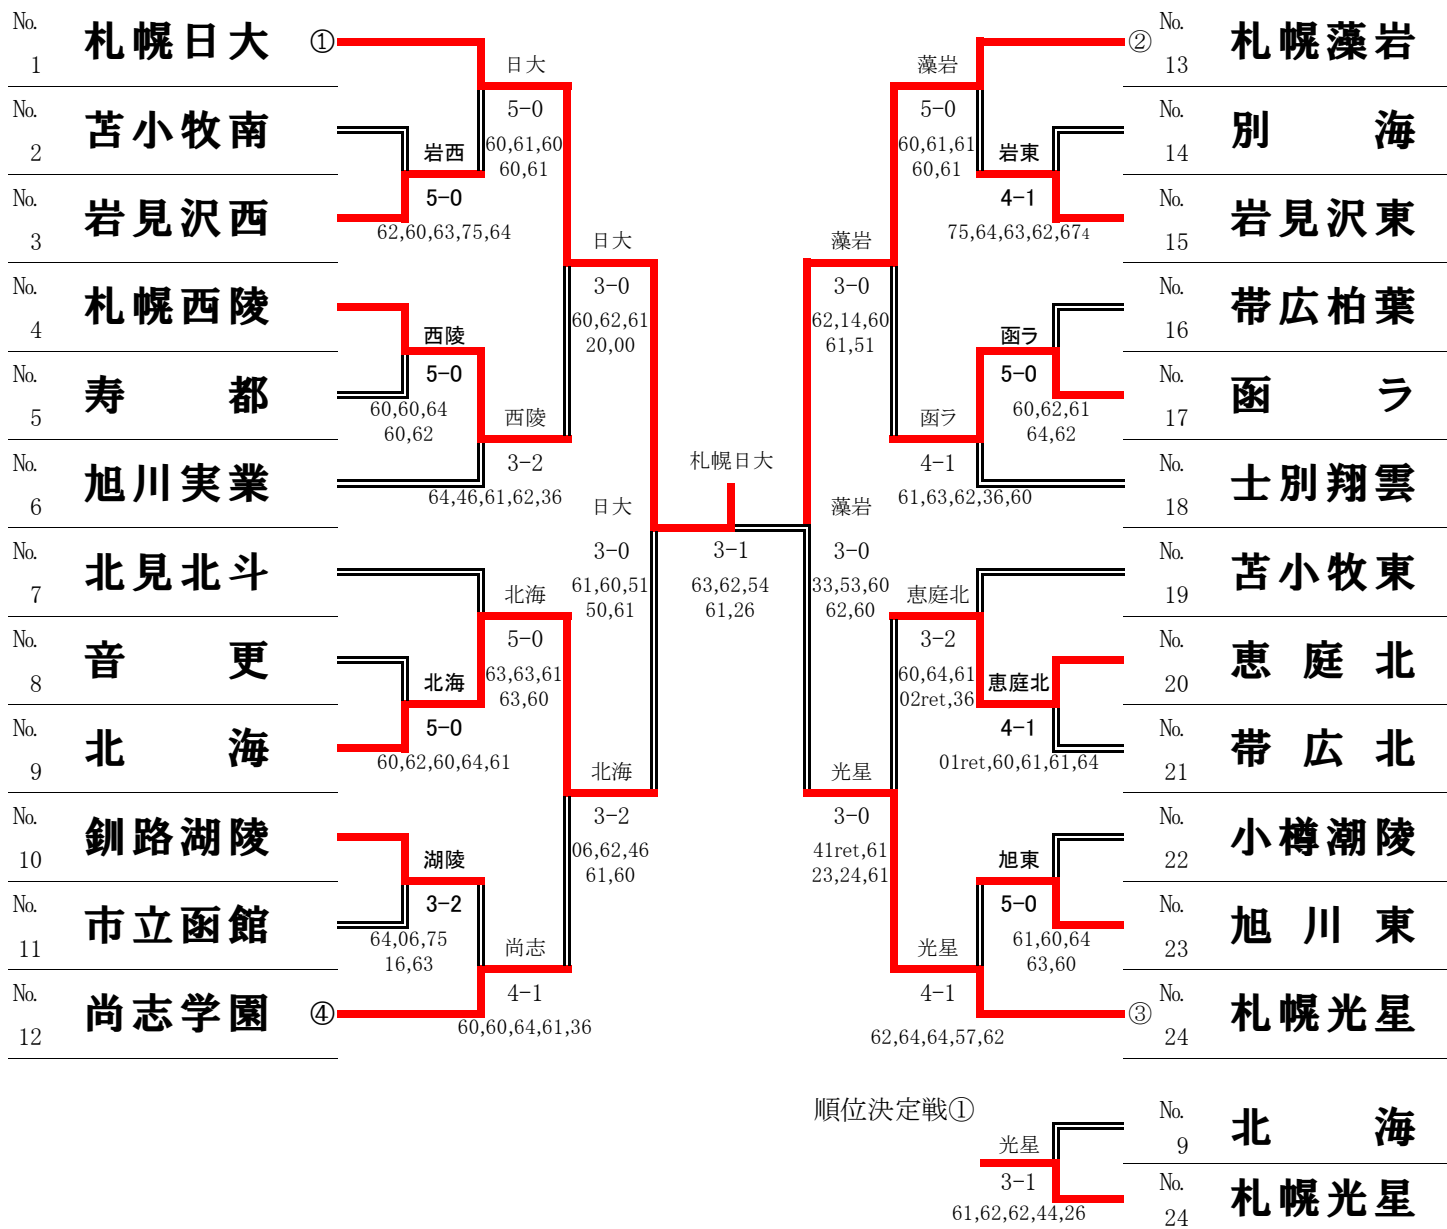

第34回北海道高等学校秋季テニス大会 兼 第35回全国選抜高校テニス大会北海道地区大会

男子団体

優 勝	札幌日本大学高等学校
準 優 勝	北海道札幌藻岩高等学校
3 位	札幌光星高等学校
	北海高等学校

第34回北海道高等学校秋季テニス大会
兼 第35回全国選抜高校テニス大会北海道地区大会

北海道高体連テニス専門部

1R①	苫小牧南	0 vs 5	○	岩見沢西
S1	出雲路 直志 1	2 : 6	○	鵜沼 黎 2
D1	塚田 展規 2 北畠 瑛一 1	0 : 6	○	松尾 大輝 2 栗田 拓朗 2
S2	林 麟太郎 1	3 : 6	○	金子 隼人 1
D2	長井 友宏 2 上村 航也 1	5 : 7	○	長田 直人 1 檜物 洸輝 2
S3	高野 幸輝 1	4 : 6	○	古関 高拡 1

1R②	札幌西陵	○ 5 vs 0	寿都
S1	渡邊 龍人 2	○ 6 : 0	加茂川 悠人 2
D1	山本 啓二郎 2 山賀 誠大 1	○ 6 : 0	浜野 真也 2 塚越 輝 2
S2	田島 智也 2	○ 6 : 4	櫻岡 勇輔 2
D2	塚辺 裕太 2 山形 遥 2	○ 6 : 0	田川 司 2 岡本 陸 2
S3	竹原 竜也 2	○ 6 : 2	山口 和久 1

1R③	音 更	0 vs 5	○	北 海
S1	飯沼 拓己 1	0 : 6	○	田中 悠太 2
D1	田辺 遊生 2 小澤 直人 2	2 : 6	○	宮村 晃一郎 2 向中野 裕也 2
S2	石黒 佑弥 2	0 : 6	○	荒川 周平 1
D2	江口 拓呂 1 西村 康生 1	4 : 6	○	鎌田 裕志 1 坂下 貴一 2
S3	星 佑樹 2	1 : 6	○	吉田 敦郎 2