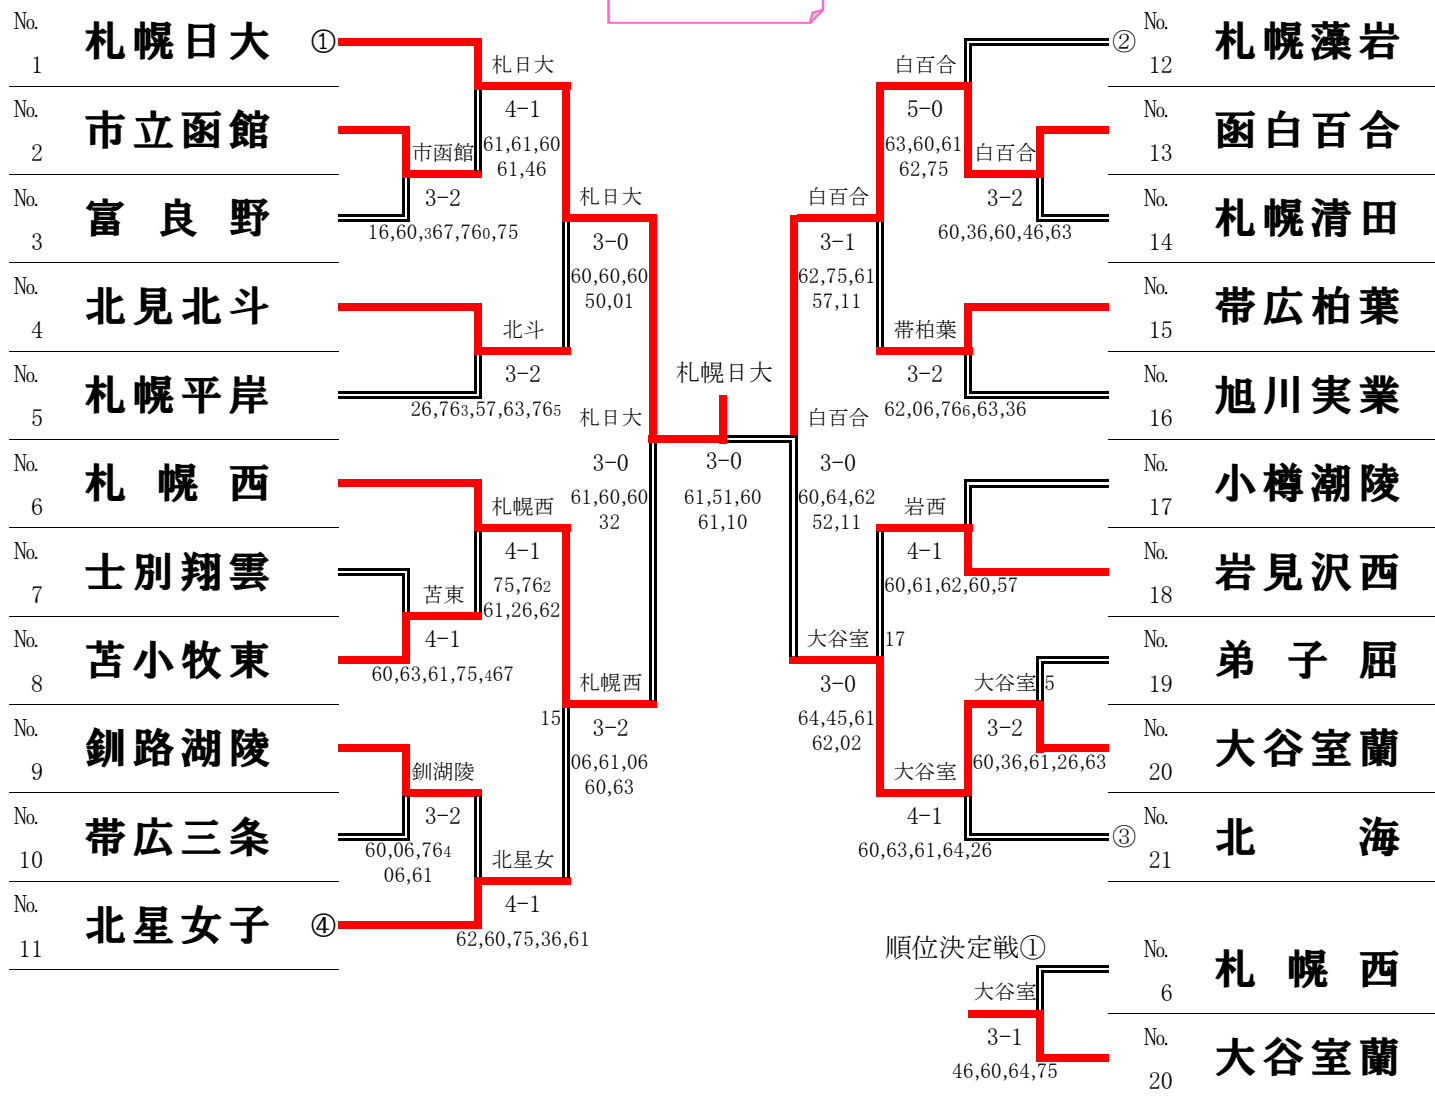

第34回北海道高等学校秋季テニス大会 兼 第35回全国選抜高校テニス大会北海道地区大会

2012/10/10 16:29

女子団体

スコアは
S1,D1,S2,D2,S3順

優勝	札幌日本大学高等学校
準優勝	函館白百合学園高等学校
3位	北海道大谷室蘭高等学校
	北海道札幌西高等学校